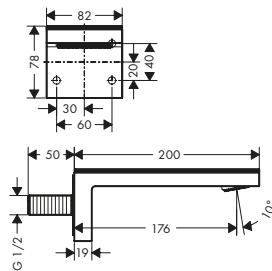

Rubinetteria 4 fori bordo vasca

Panoramica delle varianti

Lunghezza bocca erogazione (mm)	Rivestimento	Finitura	Art. Nr.	Euro
151	con rivestimento	Cromo/Vetro a Specchio	47430000	1.915,30
		Cromo/Vetro Nero	47430600	1.915,30
		Nero Opaco/Vetro Nero	47430670	2.656,60
151	senza rivestimento	Cromo	47432000	1.778,50
		Bronzo Spazzolato	47432140	2.667,80
		Cromo Nero Spazzolato	47432340	2.667,80
		Nero Opaco	47432670	2.466,90

costituito da:

AXOR MyEdition Rubinetteria 4 fori bordo vasca senza rivestimento

Incluso in

47430XXX

Codice articolo

47432XXX

AXOR MyEdition Rivestimento 200 Vetro

47430XXX

47900XXX

AXOR Starck Doccetta baton 2jet

47432XXX

47430XXX

28532XXX

Parti obbligatorie

Corpo incasso per rubinetteria 4 fori bordo vasca

Art. Nr.

15480180

Euro

1.023,80

Bocche d'erogazione vasca

Caratteristiche di tutte le varianti

/ proiezione: 176 mm
/ montaggio a parete

/ portata massima a 3 bar: 24 l/min
/ tipo di getto: getto normale

con rivestimento