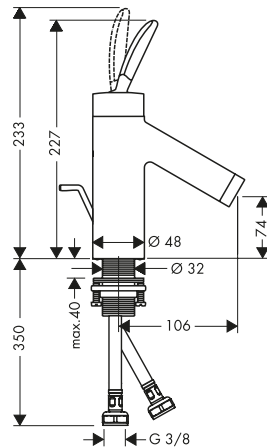

Miscelatori monocomando lavabo

Caratteristiche di tutte le varianti

/ composto da: miscelatore monocomando lavabo,
set di scarico
/ ComfortZone: 70

/ proiezione: 106 mm
/ altezza bocca di erogazione: 74 mm
/ tipo di getto: getto normale

/ portata massima a 3 bar: 5 l/min
/ cartuccia in ceramica
/ adatto per caldaie istantanee

70