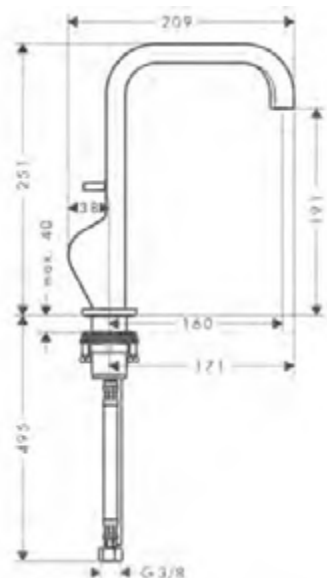

Miscelatori monocomando lavabo con maniglia a leva

Panoramica delle varianti

ComfortZone	Proiezione (mm)	Altezza bocca di erogazione (mm)	Tipi di getto	Set scarico	Da catino	Superficie	Finiture	Art. Nr.	Euro
160	143	156	getto laminare	sempre aperto	-	standard	Cromo	39024000	628,80
							Cromo Nero Spazzolato	39024340	943,10
							AXOR FinishPlus*	39024XXX	943,20
160	143	156	getto laminare	salterello	-	taglio romboidale	Cromo	39071000	690,30
							Cromo Nero Spazzolato	39071340	1.035,50
							AXOR FinishPlus*	39071XXX	1.035,50
160	143	156	getto laminare	sempre aperto	-	taglio romboidale	Cromo	39081000	690,30
							Cromo Nero Spazzolato	39081340	1.035,50
							AXOR FinishPlus*	39081XXX	1.035,50
280	200	280	getto normale	sempre aperto	■	standard	Cromo	39021000	949,20
							Cromo Nero Spazzolato	39021340	1.423,70
							AXOR FinishPlus*	39021XXX	1.423,80
280	200	280	getto normale	sempre aperto	■	taglio romboidale	Cromo	39151000	1.035,50
							Cromo Nero Spazzolato	39151340	1.553,20
							AXOR FinishPlus*	39151XXX	1.553,30

Miscelatori monocomando lavabo

Caratteristiche di tutte le varianti

/ composto da: miscelatore monocomando lavabo, set di scarico
/ ComfortZone: 190

/ proiezione: 160 mm
/ altezza bocca di erogazione: 191 mm
/ tipo di getto: getto normale

/ portata massima a 3 bar: 5 l/min
/ cartuccia in ceramica
/ adatto per caldaie istantanee

Sostenibilità

Tecnologie

Panoramica delle varianti

ComfortZone	Proiezione (mm)	Altezza bocca di erogazione (mm)	Set scarico	Finiture	Art. Nr.	Euro
190	160	191	salterello	Cromo	39034000	872,80
				Cromo Nero Spazzolato	39034340	1.309,10
				AXOR FinishPlus*	39034XXX	1.309,20

Per ulteriori informazioni su questo prodotto, vedere la pagina successiva.

*Per ulteriori informazioni, si prega di fare riferimento alla panoramica "finiture speciali" (pagina 37)