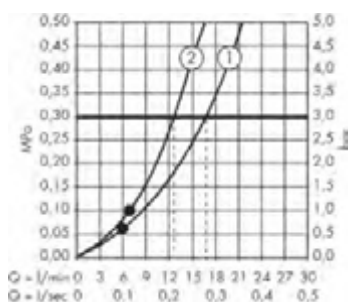

Modulo termostatico AXOR ShowerComposition 610/110 a incasso per 4 utenze con modulo doccia AXOR ShowerComposition 110/220 1jet con doccia altezza spalle e bocca di erogazione per vasca AXOR MyEdition

La combinazione di un modulo doccia 1jet con soffione altezza spalle integrato, un modulo termostatico 610/110 a incasso per 4 utenze con doccetta baton integrata e una bocca di erogazione per vasca separata offre una soluzione sofisticata che consente di utilizzare la doccia e la vasca contemporaneamente. Per l'installazione sono necessari un corpo incasso per il modulo doccia e uno per il modulo termostatico.

- / Pratico controllo di tutti e 4 i tipi di getto di AXOR ShowerHeaven 1200/300 4jet tramite il modulo termostatico Select 670/90
- / Tutte le funzioni sono combinate in un elegante termostatico a incasso: controllo delle utenze, regolazione della temperatura e flusso dell'acqua
- / Funzionamento pratico e intuitivo grazie ai grandi pulsanti Select, che comandano i tipi di getto e le funzioni
- / La doccetta baton viene inserita nel modulo termostatico tramite supporto doccia con raccordo flessibile integrato

Prodotti

Modulo doccia 110/220 1jet
con doccia altezza spalle
12593300

Corpo incasso
35361180

Modulo termostatico 610/110
a incasso per 4 utenze
12573300

Corpo incasso
18312180

Bocca di erogazione per vasca
47412300

Rivestimento Noce Nero
47906000

Diagrammi di flusso

Funzione garantita a partire da •. I livelli di consumo sono stati misurati all'atto pratico con il miscelatore/la valvola a incasso associati.