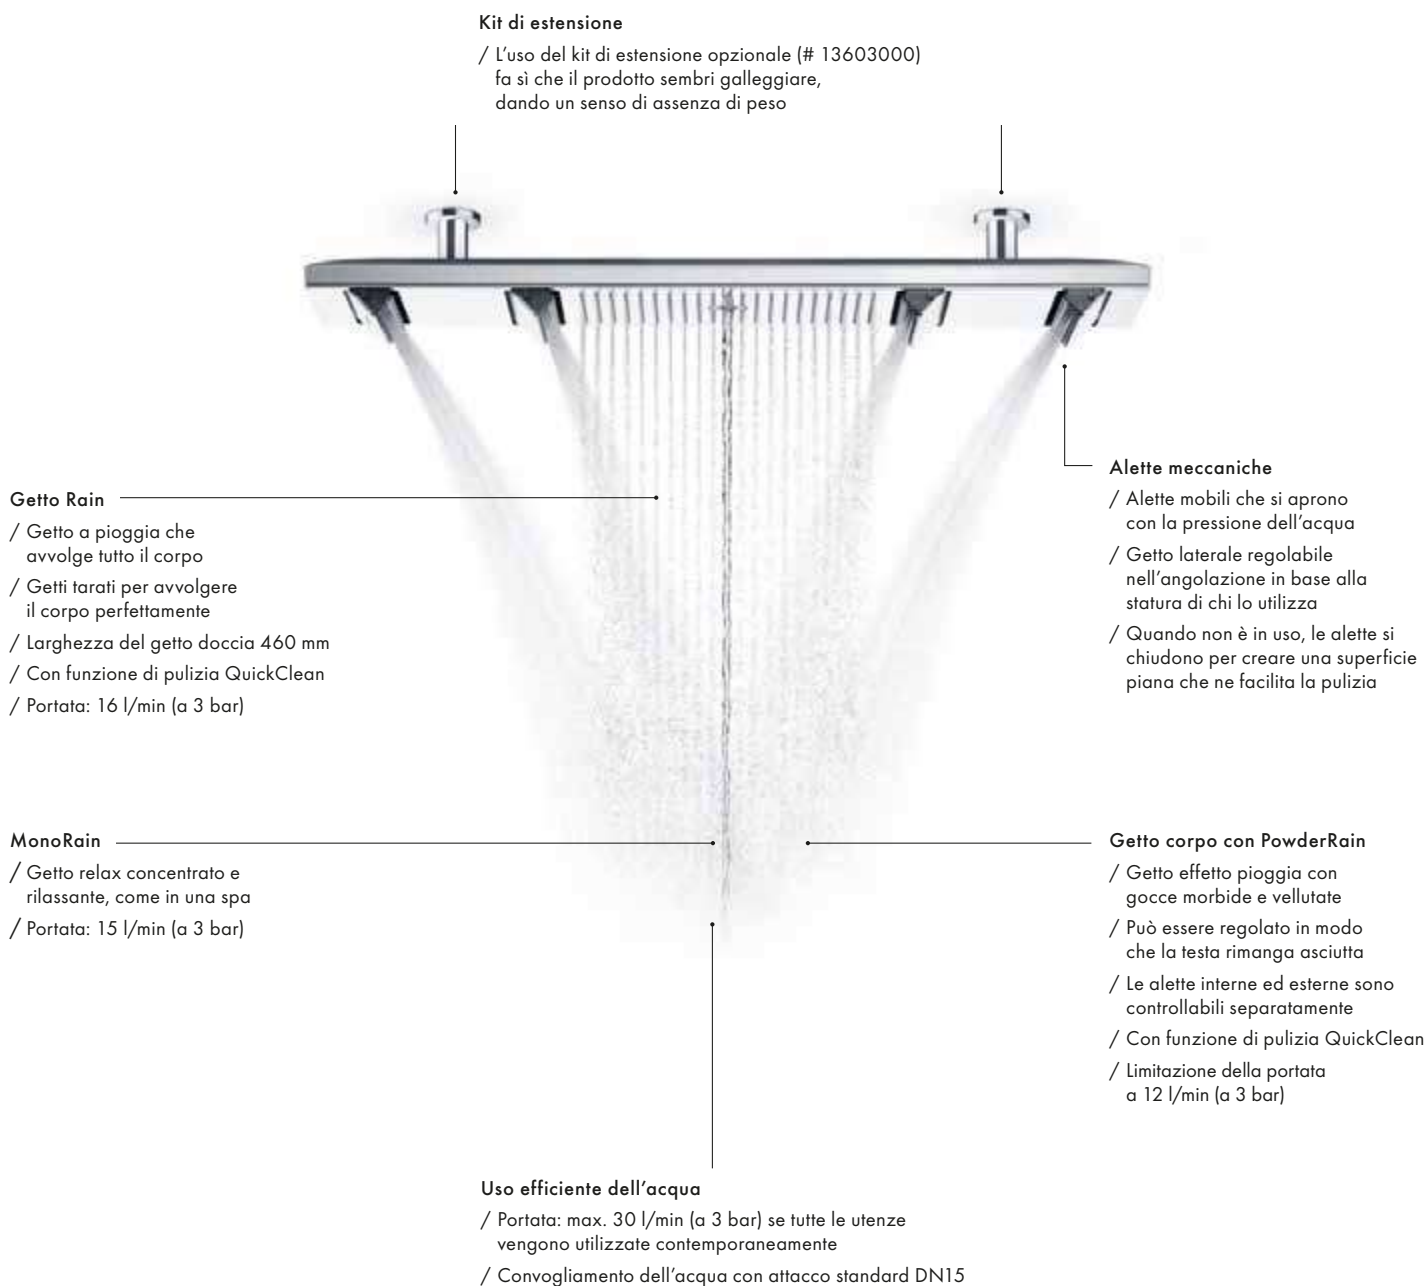

Getti innovativi per la doccia

AXOR ShowerHeaven 1200/300 4jet è un nuovo archetipo nella doccia, che offre un grandioso palcoscenico per l'acqua. Dal getto rivitalizzante alla rilassante doccia a pioggia, fino alla delicata PowderRain—l'innovazione AXOR nel design dell'acqua: innumerevoli goccioline d'acqua morbide e vellutate avvolgono il corpo come un bozzolo d'acqua.