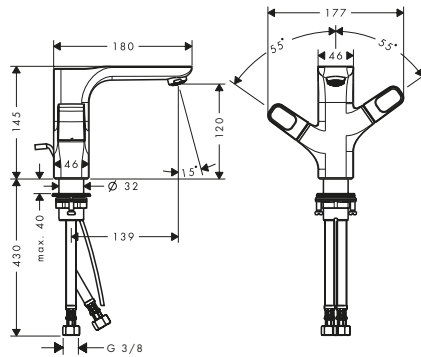

Miscelatori monocomando lavabo

Panoramica delle varianti

ComfortZone	Lunghezza bocca erogazione (mm)	Altezza bocca (mm)	Set di scarico	Da catino	Finitura	Art. Nr.	Euro
130	139	132	sempre aperto	-	Cromo	11021000	806,10
					AXOR FinishPlus*	11021XXX	1.209,20
280	198	280	sempre aperto	■	Cromo	11035000	997,70
					AXOR FinishPlus*	11035XXX	1.496,60

i Questo prodotto non è disponibile nelle finiture speciali Cromo Nero Lucido e Spazzolato.

Miscelatore lavabo 2 maniglie 120 con salterello

Caratteristiche

- / composto da: miscelatore lavabo due maniglie, set di scarico
- / ComfortZone: 120
- / proiezione: 139 mm
- / altezza bocca di erogazione: 120 mm
- / tipo di getto: getto normale
- / portata massima a 3 bar: 5 l/min
- / con valvole in ceramica caldo/freddo con rotazione fino a 90°
- / adatto per caldaie istantanee
- / Comando scarico a saltarello G 1 1/4

Sostenibilità

Tecnologie

Finiture	Art. Nr.	Euro
Cromo	11024000	910,60
AXOR FinishPlus*	11024XXX	1.365,90

i Questo prodotto non è disponibile nelle finiture speciali Cromo Nero Lucido e Spazzolato.

Miscelatore monocomando lavabo ad incasso a parete con bocca d'erogazione 200 mm

Caratteristiche

- / composto da: Miscelatore monocomando lavabo ad incasso a parete, set di scarico
- / proiezione: 200 mm
- / tipo di getto: getto normale
- / portata massima a 3 bar: 5 l/min
- / cartuccia in ceramica
- / limitatore della temperatura regolabile
- / adatto per caldaie istantanee
- / Set di scarico sempre aperto

Sostenibilità

Tecnologie

Finiture	Art. Nr.	Euro
Cromo	11026000	967,10
AXOR FinishPlus*	11026XXX	1.450,70

i Questo prodotto non è disponibile nelle finiture speciali Cromo Nero Lucido e Spazzolato.

Parti obbligatorie

AXOR Starck Corpo incasso

Art. Nr.	Euro
10902180	437,80