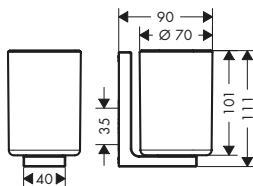

Caratteristiche

/ montaggio a parete
/ materiale: metallo, vetro
/ materiale supporto: metallo

/ con materiale di montaggio
/ fissaggio nascosto
/ distanza tra i fori: 35 mm

/ diametro foro per maniglia: 6 mm