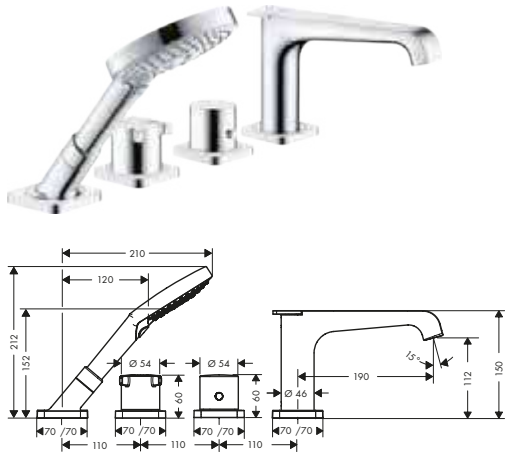

Miscelatore termostatico 4 fori vasca per montaggio bordo piastrellato

Caratteristiche

- / composto da: Rubinetteria vasca a 4 fori per bordo piastrellato, doccetta, set di connessioni Secuflex
- / proiezione 190 mm
- / 2 utenze
- / cambio di getto confortevole grazie a maniglie ergonomiche
- / tipo di getto miscelatore: getto laminare
- / tipo di getto doccetta: Rain, RainAir, WhirlAir
- / lunghezza massima di estrazione doccetta: 1,10 m
- / portata massima a 3 bar: 20 l/min
- / portata bocca d'erogazione vasca a 3 bar: 20 l/min
- / portata doccetta a 3 bar: 14 l/min
- / pressione minima in funzione: 1 bar
- / pressione massima in funzione: 10 bar
- / Blocco di sicurezza a 40°C
- / limitatore della temperatura regolabile
- / valvola antiriflusso
- / con ritorno automatico
- / con silenziatore