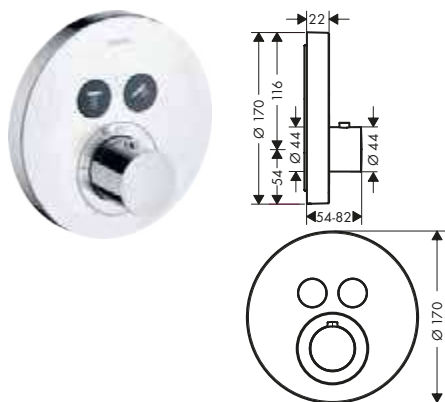

AXOR ShowerSolutions Termostatici ad incasso

Caratteristiche di tutte le varianti

- / 2 utenze
- / utilizzo contemporaneo di più uscite
- / pulsante Select per attivazione e disattivazione per 2 uscite
- / cartuccia termostatica

- / portata uscita superiore: 25 l/min
- / portata uscita inferiore: 23 l/min
- / portata con l'utilizzo simultaneo di tutte le uscite: 29,7 l/min
- / portata massima a 3 bar: 29,7 l/min

- / Blocco di sicurezza a 40°C
- / limitatore della temperatura regolabile

tondo