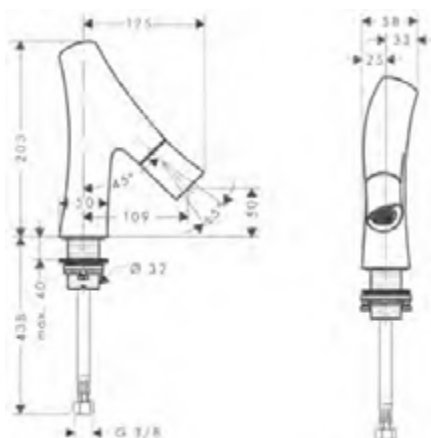

Miscelatori lavabo 2 maniglie

Panoramica delle varianti

ComfortZone	Lunghezza bocca erogazione (mm)	Altezza bocca (mm)	Set di scarico	Da catino	Finitura	Art. Nr.	Euro
80	116	83	salterello	-	Cromo	12010000	625,10
					AXOR FinishPlus*	12010XXX	937,70
80	116	83	sempre aperto	-	Cromo	12011000	625,10
					AXOR FinishPlus*	12011XXX	937,70
170	116	168	sempre aperto	■	Cromo	12012000	789,50
					AXOR FinishPlus*	12012XXX	1.184,30
240	124	241	sempre aperto	■	Cromo	12013000	954,00
					AXOR FinishPlus*	12013XXX	1.431,00

Rubinetto 50 senza set di scarico

Caratteristiche

/ ComfortZone: 50

/ proiezione: 109 mm

/ altezza bocca di erogazione: 50 mm

/ tipo di getto: getto doccia

/ portata massima a 3 bar: 3,5 l/min

/ portata getto Booster: 5 l/min

/ valvola in ceramica per il controllo volume

/ con canali dell'acqua separati dal corpo in ottone

/ adatto per caldaie istantanee

/ per connessione acqua calda o fredda

Sostenibilità

Tecnologie

Finiture	Art. Nr.	Euro
Cromo	12110000	486,50
AXOR FinishPlus*	12110XXX	729,80