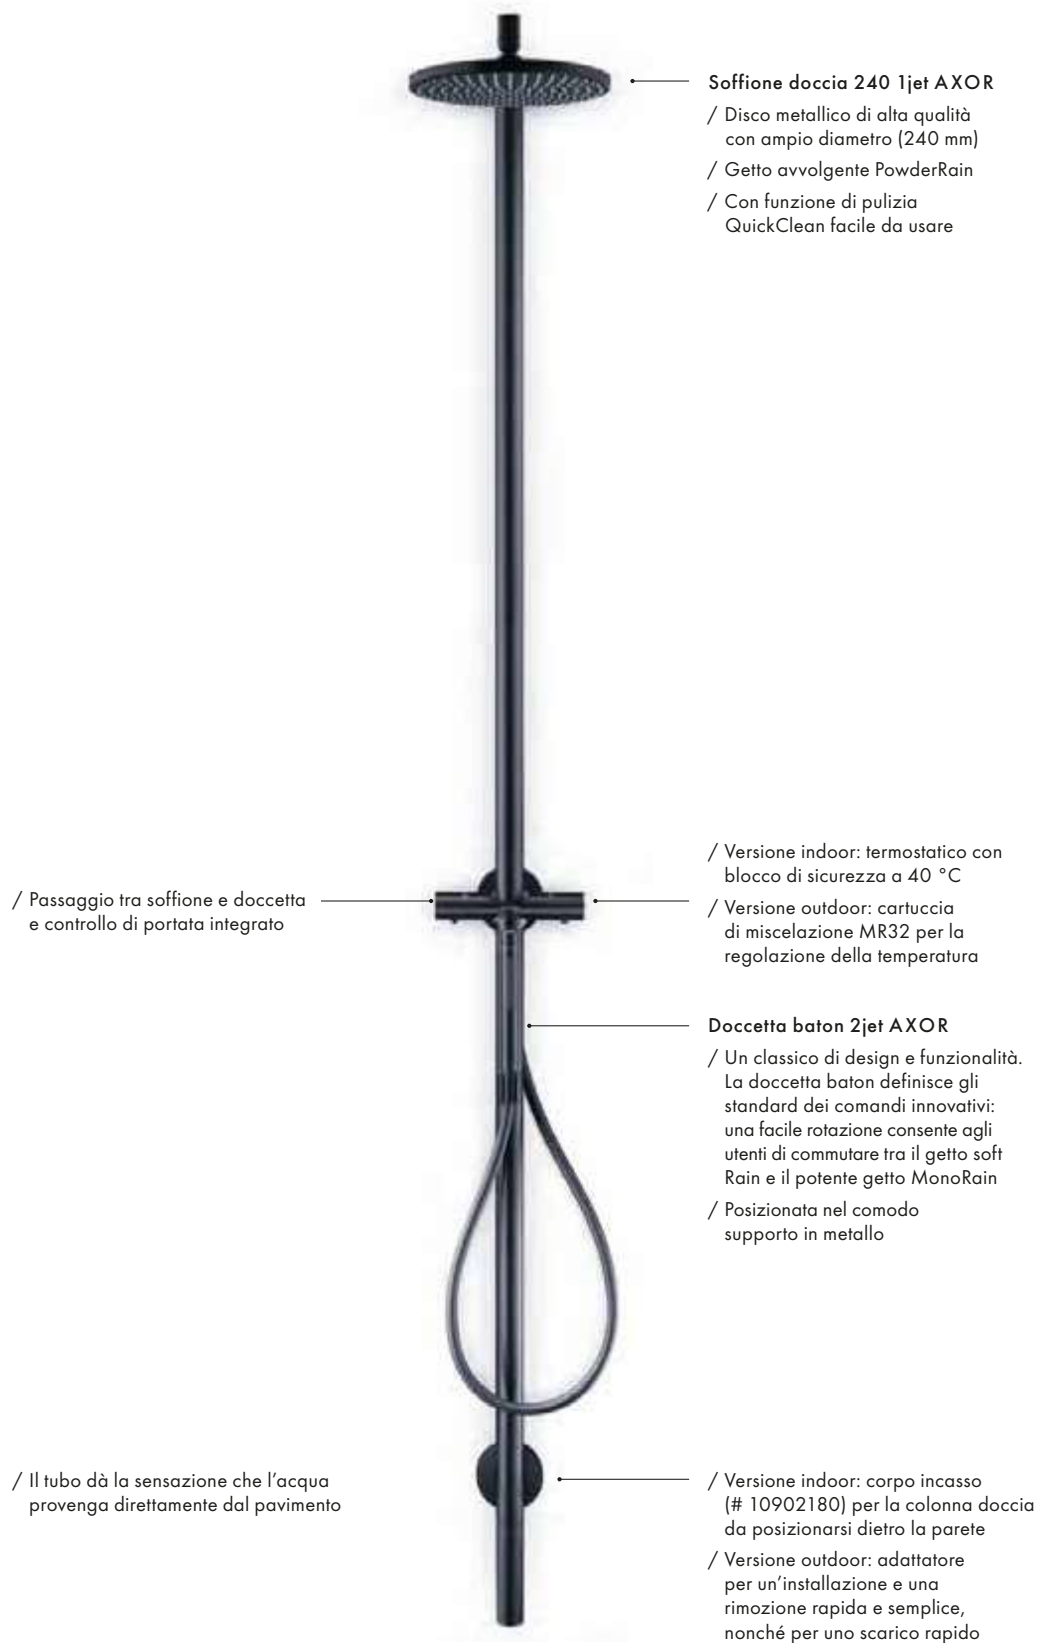

Una lussuosa esperienza di doccia sia all'interno che all'esterno con la colonna doccia AXOR Starck

Il minimalismo entra nel mondo della doccia. Ridotte, senza compromessi, le forme si combinano per dar vita a un tutt'uno: un cerchio. Un cilindro. Un'asta. Il risultato è una colonna doccia senza eguali—ora anche per l'outdoor.