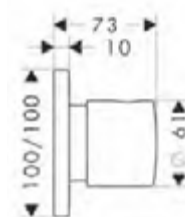

Valvola d'arresto e deviatore Trio/quattro ad incasso

Finiture	Art. Nr.	Euro
Cromo	34920000	163,30
AXOR FinishPlus*	34920XXX	245,00

⚠️ Parti obbligatorie (sceglierne una)			Art. Nr.	Euro
	Corpo incasso per deviatore Quattro a 4 vie	16930180	321,70	
	Corpo incasso per valvola d'arresto/deviatore Trio ad incasso	16982180	205,80