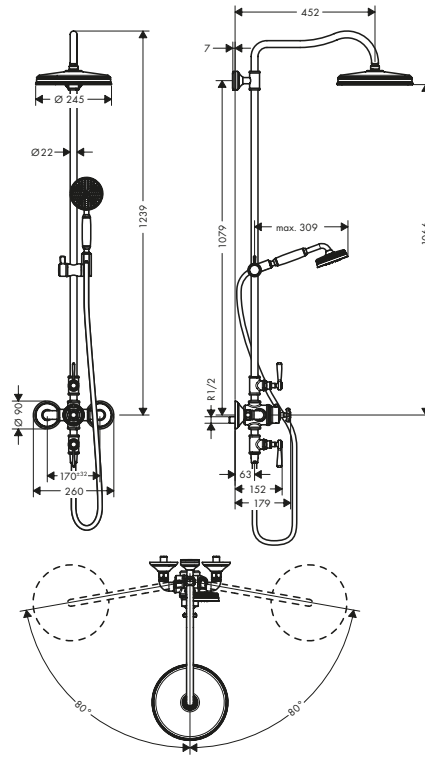

Showerpipe con miscelatore termostatico e soffione doccia 240 1jet

Caratteristiche

/ composto da: soffione doccia, doccetta, termostatico doccia, flessibile doccia, cursore, asta doccia
/ dimensione del soffione doccia 240 mm
/ tipo di getto soffione doccia: RainAir
/ portata getto RainAir a 3 bar: 15 l/min
/ tipo di getto doccetta: RainAir
/ portata doccetta a 3 bar: 13,5 l/min

/ Portata massima per showerpipe a 3 bar: 15 l/min
/ pressione minima in funzione: 1 bar
/ pressione massima in funzione: 10 bar
/ supporto doccetta regolabile in altezza
/ lunghezza braccio doccia del soffione doccia: 450 mm
/ braccio doccia orientabile
/ termostatico AXOR Montreux
/ blocco di sicurezza a 40 °C

/ limitazione acqua calda regolabile
/ comando utenze mediante maniglia girevole
/ tipo di montaggio: montaggio da esterno
/ dimensione raccordo DN15
/ raccordo filettato G1/2
/ interasse 170 ± 32 mm
/ sicuro contro il riflusso
/ diametro asta doccia: 22 mm
/ 2 utenze

Tecnologie

Tipi di getto

Certificati/dichiarazioni

Finiture	Art. Nr.	Euro
Cromo	16572000	2.833,10
Cromo Nero Spazzolato	16572340	4.249,70
Nichel Spazzolato	16572820	4.249,80
AXOR FinishPlus*	16572XXX	4.249,70

costituito da:	Incluso in	Codice articolo
AXOR Montreux Soffione doccia 240 1jet Classic	16572XXX	28474XXX
AXOR Montreux Doccetta 100 1jet	16572XXX	16320XXX
Flessibile metallico da 1,60 m	16572XXX	28116XXX

*Per ulteriori informazioni, si prega di fare riferimento alla panoramica "finiture speciali" (pagina 37)