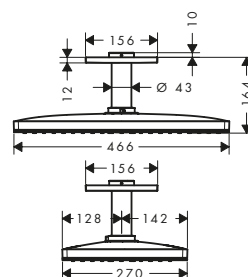

1 tipo di getto

Tecnologie

Tipi di getto