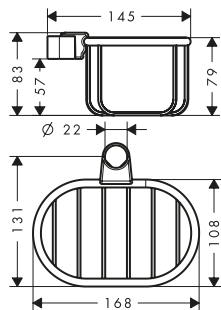

AXOR Montreux Cestello portasapone 160/101

Caratteristiche

/ montaggio a parete
/ con materiale di montaggio

/ distanza tra i fori: 35 mm
/ diametro foro per maniglia: 6 mm

Finiture	Art. Nr.	Euro
Cromo	42065000	233,40
Cromo Nero Spazzolato	42065340	350,10
Nichel Spazzolato	42065820	350,10
AXOR FinishPlus*	42065XXX	350,10

AXOR Montreux Cestello portasapone 160/83

Caratteristiche

/ con materiale di montaggio

/ adatto per il montaggio su aste a muro Unica Ø 22mm

Finiture	Art. Nr.	Euro
Cromo	42066000	233,40
Cromo Nero Spazzolato	42066340	350,10
Nichel Spazzolato	42066820	350,10
AXOR FinishPlus*	42066XXX	350,10

AXOR Montreux Porta asciugamani

Caratteristiche di tutte le varianti

/ montaggio a parete
/ materiale: metallo

/ materiale supporto: metallo
/ con materiale di montaggio

/ diametro foro per maniglia: 6 mm
/ fissaggio nascosto

600/800

Panoramica delle varianti

Dimensioni prodotto (mm)	Finitura	Art. Nr.	Euro
600	Cromo	42060000	275,90
	Cromo Nero Spazzolato	42060340	413,70
	Nickel Spazzolato	42060820	413,80
	AXOR FinishPlus*	42060XXX	413,90
800	Cromo	42080000	297,10
	Cromo Nero Spazzolato	42080340	445,60
	Nickel Spazzolato	42080820	445,60
	AXOR FinishPlus*	42080XXX	445,70