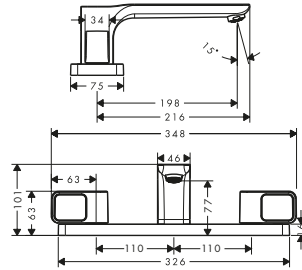

Rubineria 3 fori bordo vasca

Caratteristiche

/ proiezione: 198 mm
/ tipo di getto miscelatore: getto normale
/ portata massima a 3 bar: 25 l/min

/ valvole in ceramica caldo/freddo a rotazione di 90°
/ tipo di connessione: corpo incasso

/ montaggio bordo vasca

Tecnologie

Finiture	Art. Nr.	Euro
● Cromo	11436000	1.422,40
● AXOR FinishPlus*	11436XXX	2.133,60

i Questo prodotto non è disponibile nelle finiture speciali Cromo Nero Lucido e Spazzolato.

Parti obbligatorie

Corpo incasso per rubineria 3 fori bordo vasca

Art. Nr.	Euro
15484180	230,60

Rubineria 4 fori bordo vasca

Caratteristiche

/ composto da: Rubineria 4 fori bordo vasca, doccetta, flessibile doccia, supporto doccia
/ proiezione: 198 mm
/ tipo di getto miscelatore: getto normale
/ tipo di getto doccetta: Rain, RainAir, WhirlAir

/ lunghezza massima di estrazione doccetta: 1,10 m
/ portata massima a 3 bar: 22 l/min
/ valvole in ceramica caldo/freddo a rotazione di 90°

/ deviatore con reimpostazione automatica
/ valvola antiriflusso
/ tipo di connessione: corpo incasso
/ montaggio bordo vasca
/ non necessita di manutenzione aggiuntiva