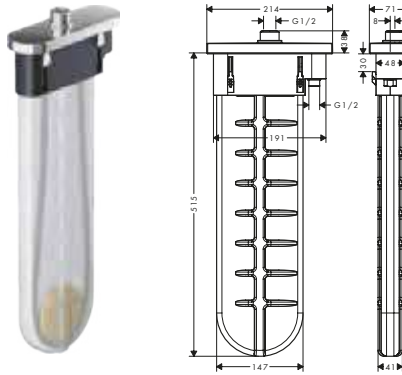

ovale

Panoramica delle varianti

Forma	Finitura	Art. Nr.	Euro
quadrato	Cromo	28012000	464,90
	AXOR FinishPlus*	28012XXX	697,40
ovale	Cromo	28022000	464,90
	AXOR FinishPlus*	28022XXX	697,40

Parti obbligatorie

	Art. Nr.	Euro
sBox Corpo incasso	15490180	80,30

*Per ulteriori informazioni, si prega di fare riferimento alla panoramica "finiture speciali" (pagina 37)