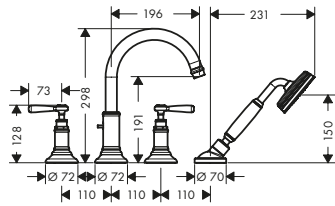

Miscelatori vasca 4 fori bordo piastrellato

Caratteristiche di tutte le varianti

/ proiezione: 196 mm
/ tipo di getto miscelatore: getto normale
/ tipo di getto doccia: RainAir
/ lunghezza massima di estrazione doccia: 1,10 m

/ portata massima a 3 bar: 21 l/min
/ portata bocca d'erogazione vasca a 3 bar: 21 l/min
/ portata doccia a 3 bar: 15 l/min
/ valvola antiriflusso

/ tipo di connessione: corpo incasso
/ montaggio piano piastrellato

maniglia a leva