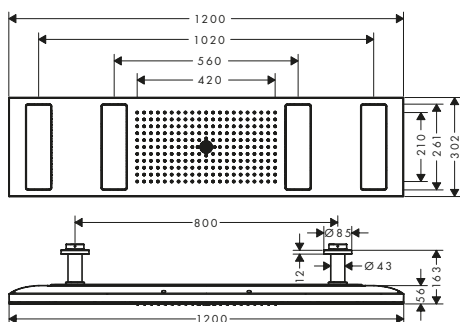

AXOR ShowerSolutions ShowerHeaven con illuminazione

Caratteristiche di tutte le varianti

/ dimensione soffione doccia: 1200 x 300 mm
/ tipo di getto: PowderRain, Rain, Mono
/ portata getto PowderRain esterno a 3 bar: 12 l/min
/ portata getto PowderRain interno a 3 bar: 12 l/min
/ portata getto Rain a 3 bar: 16 l/min
/ portata getto MonoRain a 3 bar: 15 l/min
/ portata massima a 3 bar: 30 l/min
/ soffione doccia rimovibile per la pulizia

/ le alette estensibili possono essere aperte manualmente
/ connettore a soffitto in ottone
/ lunghezza raccordo soffitto: 100 mm
/ i getti possono essere attivati singolarmente o simultaneamente
/ montaggio a soffitto, i morsetti estensibili possono essere preimpostati in base alle dimensioni dell'utente
/ tipo di connessione: corpo incasso

/ con illuminazione integrata
/ lampadine: LED
/ alimentazione elettrica: 24 V
/ tensione in ingresso: 100 - 240 Volt AC / 50/60 Hz
/ tensione in uscita: 24 V - DC
/ Colore della luce: Bianco Neutro
/ non adatto per caldaie istantanee
/ non incluso: corpo incasso

Tecnologie

Tipi di getto

Panoramica delle varianti

Dimensione soffione	Numero di getti	Tipi di getto	portata massima a 3 bar (l/min)	Pressione minima (bar)	Temperatura colore	Trasformatore ad alimentazione elettrica	Conforme alle linee guida UE sulla progettazione ecocompatibile	Finitura	Art. Nr.	Euro
1200/300	4	PowderRain, Rain, MonoRain	30	3	3500 K	24 V, 60 W	-	Cromo	10628000	11.965,70
								AXOR FinishPlus*	10628XXX	17.948,60
1200/300	4	PowderRain, Rain, MonoRain	30	3	5000 K	24 V, 60 W	-	Cromo	10629000	11.965,70
								AXOR FinishPlus*	10629XXX	17.948,60
1200/300	4	PowderRain, Rain, MonoRain	30	3	3500 K	24 V, 30 W	■	Cromo	12427000	11.805,50
								AXOR FinishPlus*	12427XXX	17.708,30
1200/300	4	PowderRain, Rain, MonoRain	30	3	5000 K	24 V, 30 W	■	Cromo	12423000	11.805,50
								AXOR FinishPlus*	12423XXX	17.708,30

Parti obbligatorie

	Per	Art. Nr.	Euro
	AXOR ShowerSolutions Corpo incasso 1200/300 4jet per ShowerHeaven	10628XXX 10629XXX	10922180 769,70
	AXOR ShowerSolutions Corpo incasso per ShowerHeaven 1200/300 4jet con illuminazione	12427XXX 12423XXX	12922180 766,30