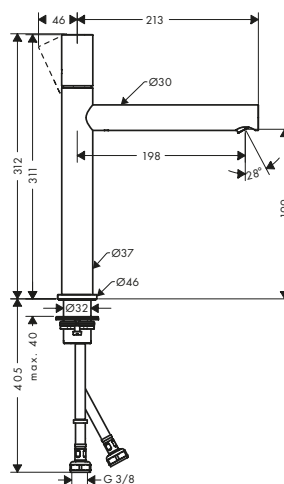

80

Sostenibilità

110

Tecnologie

200

260

Panoramica delle varianti

ComfortZone	Lunghezza bocca erogazione (mm)	Altezza bocca (mm)	Set di scarico	Da catino	Finitura	Art. Nr.	Euro
80	108	79	sempre aperto	-	● Cromo	45005000	387,40
					● Cromo Nero Spazzolato	45005340	581,10
					● Nickel Spazzolato	45005820	581,10
					● AXOR FinishPlus*	45005XXX	581,10
110	123	109	salterello	-	● Cromo	45001000	442,60
					● Cromo Nero Spazzolato	45001340	663,90
					● Nickel Spazzolato	45001820	670,70
					● AXOR FinishPlus*	45001XXX	663,90
110	123	109	sempre aperto	-	● Cromo	45002000	401,30
					● Cromo Nero Spazzolato	45002340	601,90
					● Nickel Spazzolato	45002820	601,90
					● AXOR FinishPlus*	45002XXX	602,00
200	198	199	sempre aperto	■	● Cromo	45003000	528,00
					● Cromo Nero Spazzolato	45003340	792,10
					● Nickel Spazzolato	45003820	792,10
					● AXOR FinishPlus*	45003XXX	792,00