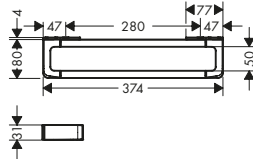

AXOR Universal Softsquare Maniglia 300 mm

Caratteristiche

/ montaggio a parete
/ montabile trasversalmente o verticalmente
/ materiale: metallo
/ materiale supporto: metallo

/ lunghezza: 374 mm
/ con materiale di montaggio
/ fissaggio nascosto
/ distanza tra i fori: 280 mm

/ diametro foro per maniglia: 6 mm
/ utilizzabile come maniglia e come aggancio per accessori

Finiture	Art. Nr.	Euro
Cromo	42830000	249,40
Bronzo Spazzolato	42830140	374,00
Cromo Nero Spazzolato	42830340	374,00
Nero Opaco	42830670	342,70
Oro Lucido	42830990	374,00
AXOR FinishPlus*	42830XXX	374,10

AXOR Universal Softsquare Porta asciugamano doppio

Caratteristiche

/ montaggio a parete
/ materiale: metallo
/ materiale supporto: metallo

/ orientabile
/ lunghezza: 409 mm
/ con materiale di montaggio

/ diametro foro per maniglia: 6 mm
/ fissaggio nascosto