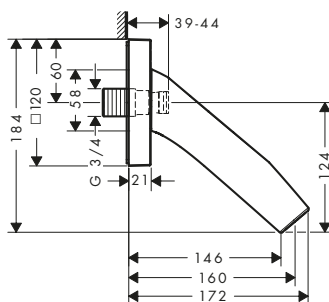

Bocca erogazione vasca

Caratteristiche

/ proiezione: 160 mm

/ portata massima a 3 bar: 27 l/min

/ tipo di getto: getto laminare

Finiture	Art. Nr.	Euro
Cromo	12417000	378,30
AXOR FinishPlus*	12417XXX	567,50