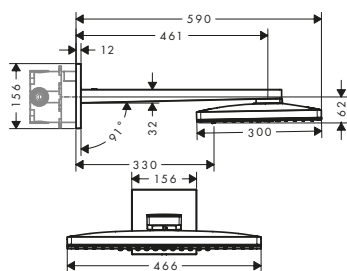

/ lunghezza braccio doccia: 460
 / adatto per caldaie istantanee

3jet

2jet

1jet

Tecnologie

Tipi di getto

Per ulteriori informazioni su questo prodotto, vedere la pagina successiva.

*Per ulteriori informazioni, si prega di fare riferimento alla panoramica "finiture speciali" (pagina 37)