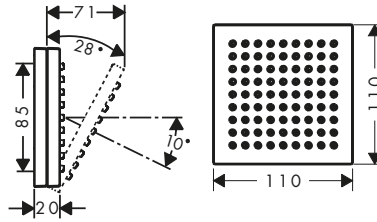

Doccia spalle 110/110 1jet

Caratteristiche

/ dimensione soffione doccia: 110 x 110 mm
/ tipo di getto: PowderRain
/ angolazione della doccia regolabile (2 possibilità)

/ portata massima a 3 bar: 6,8 l/min
/ portata getto PowderRain a 3 bar: 6,8 l/min
/ adatto per caldaie istantanee
/ materiale: metallo

/ tipo di connessione: corpo incasso