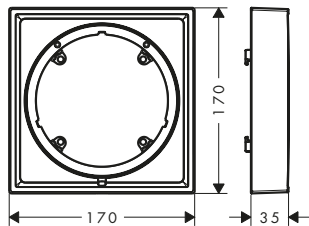

Prolunga 5 mm

Panoramica delle varianti

Forma	Finitura	Art. Nr.	Euro	
tondo	Cromo	13642000	80,30	
	Bronzo Spazzolato	13642140	120,40	
	Cromo Nero Spazzolato	13642340	120,40	
	Nero Opaco	13642670	112,40	
	Bianco Opaco	13642700	112,40	
	Oro Lucido	13642990	120,40	
	AXOR FinishPlus*	13642XXX	120,50	
	quadrato	Cromo	13641000	80,30
Bronzo Spazzolato		13641140	120,40	
Cromo Nero Spazzolato		13641340	120,40	
Nero Opaco		13641670	112,40	
Oro Lucido		13641990	120,40	
AXOR FinishPlus*		13641XXX	120,50	
softsquare		Cromo	13640000	80,30
		Bronzo Spazzolato	13640140	120,40
	Cromo Nero Spazzolato	13640340	120,40	
	Nero Opaco	13640670	112,40	
	Oro Lucido	13640990	120,40	
	AXOR FinishPlus*	13640XXX	120,50	

Prolunga 22 mm

Caratteristiche di tutte le varianti

/ per il montaggio tra piastrelle e set esterno
/ necessario se il corpo incasso è montato in
posizione troppo esterna

/ per copertura di piastrelle grandi
/ adatto per AXOR ShowerSelect ID
/ dimensione: 170 x 170 mm

/ dimensione prolunga: 22 mm

quadrato