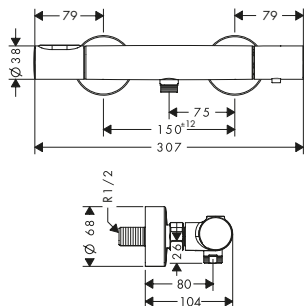

Miscelatore termostatico doccia esterno

Caratteristiche

/ 1 utenza
/ cartuccia termostatica, valvola in ceramica 180°
/ portata massima a 3 bar: 20 l/min
/ Blocco di sicurezza a 40°C

/ limitatore della temperatura regolabile
/ valvola antiiriflusso
/ con silenziatore
/ interasse: 150 mm ± 12 mm

/ Questo codice prodotto non è comprensivo di flessibile e doccia

Sostenibilità

Tecnologie

Certificati/dichiarazioni

Finiture	Art. Nr.	Euro
● Cromo	34635000	555,90
● AXOR FinishPlus*	34635XXX	833,90

Set esterno termostatico ad alta portata incasso

Caratteristiche

/ 1 utenza
/ cartuccia termostatica
/ portata uscita superiore: 42 l/min

/ portata uscita inferiore: 42 l/min
/ portata massima a 3 bar: 59 l/min
/ Blocco di sicurezza a 40°C

/ limitatore della temperatura regolabile
/ con isolante acustico