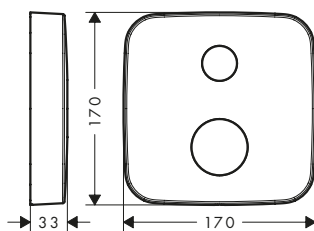

Finiture	Art. Nr.	Euro
Cromo	14972000	84,40
AXOR FinishPlus*	14972XXX	126,60