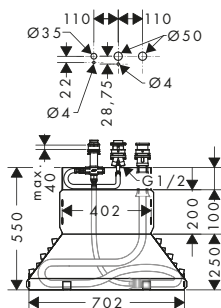

Corpi incasso

Corpo incasso per Rubinetteria 3 fori bordo vasca

Caratteristiche

/ lunghezza massima di estrazione doccia: 1,10 m