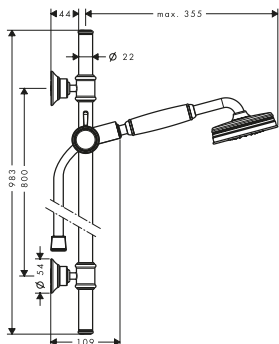

Tecnologie

Tipi di getto

Finiture	Art. Nr.	Euro
Cromo	27982000	763,50
Cromo Nero Spazzolato	27982340	1.145,20
Nichel Spazzolato	27982820	1.145,20
AXOR FinishPlus*	27982XXX	1.145,30

costituito da:

AXOR Montreux Doccetta 100 1jet

Incluso in

27982XXX

Codice articolo

16320XXX

Flessibile metallico da 1,60 m

27982XXX

28116XXX