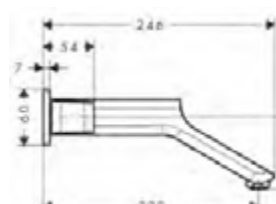

228

Sostenibilità

Tecnologie

Panoramica delle varianti

Lunghezza bocca erogazione (mm)	Finitura	Art. Nr.	Euro
168	● Cromo	11042000	996,00
	● AXOR FinishPlus*	11042XXX	1.494,00