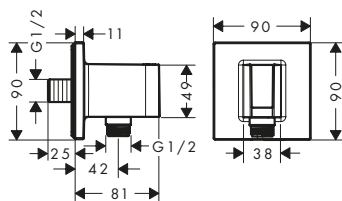

Miscelatore monocomando doccia incasso

Caratteristiche

/ portata massima a 3 bar: 29 l/min
/ cartuccia in ceramica

/ limitatore della temperatura regolabile
/ con isolante acustico

/ adatto per caldaie istantanee
/ tipo di connessione: corpo incasso

Finiture	Art. Nr.	Euro
● Cromo	34625000	364,50
● AXOR FinishPlus*	34625XXX	546,80

⚠️ Parti obbligatorie (sceglierne una)		Art. Nr.	Euro
Opzione 1	AXOR iBox universal 2 Corpo incasso	01400180	133,80
	+	13588000	33,40
Opzione 2	AXOR iBox universal Corpo incasso	01700180	166,10

Set porter

Caratteristiche di tutte le varianti

/ funzione di supporto integrata
/ corpo in metallo con alimentatore dell'acqua in plastica

/ valvola antiriflusso
/ tipo di connessione: G $\frac{1}{2}$
/ per flessibili doccia con dado conico

quadrato

Panoramica delle varianti

Forma	Finitura	Art. Nr.	Euro	
tondo	● Cromo	36733000	126,70	
	● Cromo Nero Spazzolato	36733340	186,60	
	● Nero Opaco	36733670	174,20	
	● AXOR FinishPlus*	36733XXX	190,10	
	quadrato	● Cromo	36734000	126,70
	● Cromo Nero Spazzolato	36734340	186,60	
	● Nero Opaco	36734670	174,20	
	● AXOR FinishPlus*	36734XXX	190,10