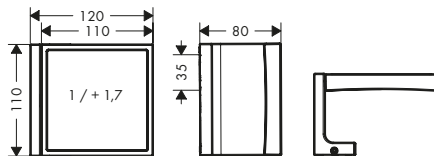

Finiture	Art. Nr.	Euro
Cromo	42649000	365,30
Bronzo Spazzolato	42649140	537,60
Cromo Nero Spazzolato	42649340	537,60
Nero Opaco	42649670	516,20
Nichel Spazzolato	42649820	537,60
Oro Lucido	42649990	537,60
AXOR FinishPlus*	42649XXX	548,00