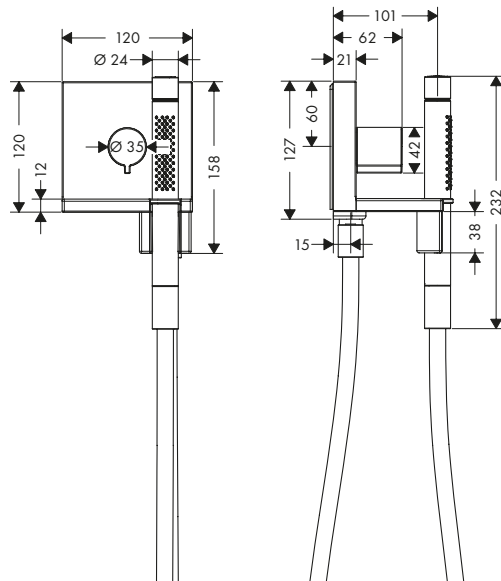

Finiture	Art. Nr.	Euro
Cromo	10651000	1.004,80
AXOR FinishPlus*	10651XXX	1.507,20

costituito da:		Incluso in	Codice articolo
	AXOR Starck Flessibile doccia effetto metallico 1.25 m con dadi cilindrici	10651XXX	28282XXX

⚠️ Parti obbligatorie		Art. Nr.	Euro
	AXOR ShowerSolutions Corpo incasso per modulo doccetta 120/120 ad incasso	10650180	243,10

*Per ulteriori informazioni, si prega di fare riferimento alla panoramica "finiture speciali" (pagina 37)