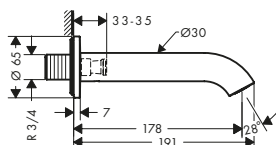

Bocche d'erogazione vasca

Caratteristiche di tutte le varianti

/ con rosetta
/ montaggio a parete

/ portata massima a 3 bar: 19 l/min
/ tipo di getto: getto normale

Tecnologie

Panoramica delle varianti

Lunghezza bocca erogazione (mm)	Versione	Finitura	Art. Nr.	Euro
178	curvilineo	Cromo	38411000	267,60
		Cromo Nero Spazzolato	38411340	401,40
		Nero Opaco	38411670	374,60
		Bianco Opaco	38411700	393,80
		Nickel Spazzolato	38411820	401,30
		AXOR FinishPlus*	38411XXX	401,40
175	dritto	Cromo	45410000	267,60
		Cromo Nero Spazzolato	45410340	401,40
		Nickel Spazzolato	45410820	401,30
		AXOR FinishPlus*	45410XXX	401,40

Miscelatore monocomando doccia esterno con maniglia zero

Caratteristiche

/ composto da: miscelatore monocomando doccia
/ interasse: 150 mm ± 16 mm
/ portata massima a 3 bar: 15 l/min
/ cartuccia in ceramica

/ limitatore della temperatura regolabile
/ valvola antiriflusso
/ con isolante acustico
/ adatto per caldaie istantanee

/ collegamento tubo flessibile DN15
/ Questo codice prodotto non è comprensivo di flessibile e doccia