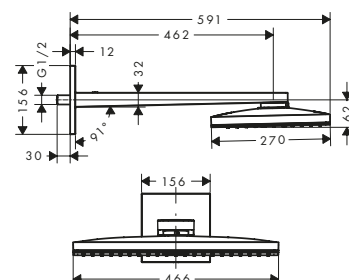

/ lunghezza braccio doccia: 460
 / adatto per caldaie istantanee

3jet

2jet

1jet

Tecnologie

Tipi di getto

Per ulteriori informazioni su questo prodotto, vedere la pagina successiva.

*Per ulteriori informazioni, si prega di fare riferimento alla panoramica "finiture speciali" (pagina 37)