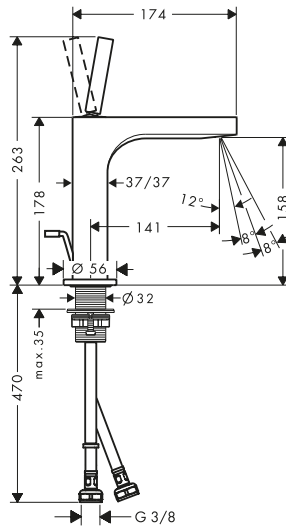

280

Sostenibilità

Tecnologie

Panoramica delle varianti

ComfortZone	Proiezione (mm)	Altezza bocca di erogazione (mm)	Tipi di getto	Set scarico	Da catino	Finiture	Art. Nr.	Euro
110	104	112	getto normale	salterello	-	● Cromo	39010000	791,60
						● Cromo Nero Spazzolato	39010340	1.187,40
						● AXOR FinishPlus*	39010XXX	1.187,40
110	104	112	getto normale	sempre aperto	-	● Cromo	39018000	791,60
						● Cromo Nero Spazzolato	39018340	1.187,40
						● AXOR FinishPlus*	39018XXX	1.187,40

Per ulteriori informazioni su questo prodotto, vedere la pagina successiva.

*Per ulteriori informazioni, si prega di fare riferimento alla panoramica "finiture speciali" (pagina 37)