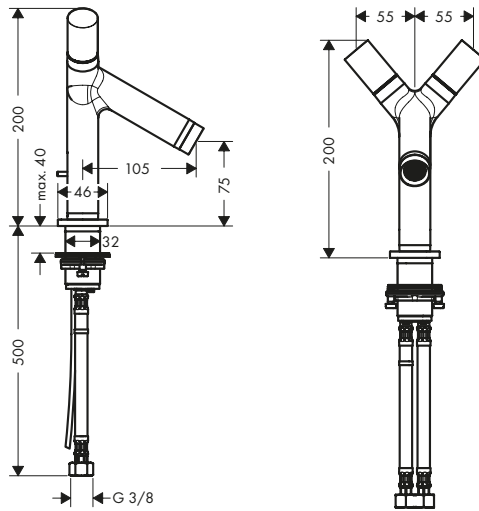

Rubineria monoforo a due maniglie 80 con salterello

Caratteristiche

- / composto da: miscelatore lavabo due maniglie, set di scarico
- / ComfortZone: 80
- / proiezione: 105 mm
- / altezza bocca di erogazione: 75 mm
- / tipo di getto: getto normale
- / portata massima a 3 bar: 5 l/min
- / cartuccia caldo/freddo a rotazione di 180°

- / adatto per caldaie istantanee
- / Comando scarico a saltarello G 1¼