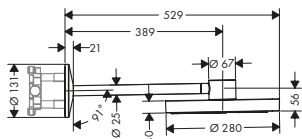

AXOR One Soffione doccia 75 1jet EcoSmart con braccio doccia

Caratteristiche

/ composto da: soffione doccia, braccio doccia
/ dimensione soffione doccia: 73 mm
/ tipo di getto: PowderRain
/ portata getto PowderRain a 3 bar: 8,7 l/min
/ funzione da: 6,3 l/min

/ portata massima a 3 bar: 8,7 l/min
/ proiezione: 116 mm
/ giunto snodato: inclinazione regolabile soffione doccia
/ soffione doccia rimovibile per la pulizia

/ lunghezza braccio doccia: 85 mm
/ attacco a parete
/ raccordo filettato: G $\frac{1}{2}$
/ adatto per caldaie istantanee

Sostenibilità

Tecnologie

Tipi di getto

Finiture	Art. Nr.	Euro
Cromo	48490000	268,80
Bronzo Spazzolato	48490140	403,30
Cromo Nero Spazzolato	48490340	403,30
Nero Opaco	48490670	376,20
Bianco Opaco	48490700	376,20
Ottone Spazzolato	48490950	401,50
Oro Lucido	48490990	403,30
AXOR FinishPlus*	48490XXX	403,20

AXOR One Soffione doccia 2jet, 1jet con braccio doccia

Caratteristiche di tutte le varianti

/ composto da: soffione doccia, braccio doccia
/ dimensione soffione doccia: 280 mm

/ soffione doccia rimovibile per la pulizia
/ attacco a parete

/ adatto per caldaie istantanee

2jet

1 tipo di getto

Tecnologie

Tipi di getto

Panoramica delle varianti

Dimensione soffione	Numero di getti	Tipi di getto	portata massima a 3 bar (l/min)	Pressione minima (bar)	lunghezza braccio doccia (mm)	Finitura	Art. Nr.	Euro
280	2	PowderRain, Rain	12	1,5	389	Cromo	48492000	1.343,90
						Bronzo Spazzolato	48492140	2.015,70
						Cromo Nero Spazzolato	48492340	2.015,70
						Nero Opaco	48492670	1.881,30
						Bianco Opaco	48492700	1.881,30
						Ottone Spazzolato	48492950	2.006,60
						Oro Lucido	48492990	2.015,70
						AXOR FinishPlus*	48492XXX	2.015,90

Per ulteriori informazioni su questo prodotto, vedere la pagina successiva.