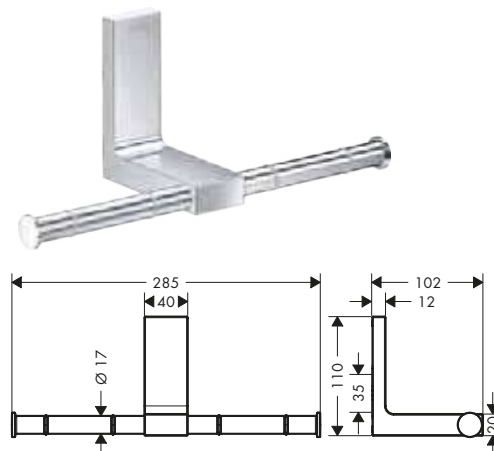

AXOR Universal Rectangular Porta rotolo

Caratteristiche di tutte le varianti

/ montaggio a parete
/ materiale: metallo

/ con materiale di montaggio
/ fissaggio nascosto

/ distanza tra i fori: 35 mm
/ diametro foro per maniglia: 6 mm

doppio

Panoramica delle varianti

Versione	Finitura	Art. Nr.	Euro	
singolo	Cromo	42656000	171,00	
	Bronzo Spazzolato	42656140	251,70	
	Cromo Nero Spazzolato	42656340	251,70	
	Nero Opaco	42656670	241,40	
	Nichel Spazzolato	42656820	251,70	
	Oro Lucido	42656990	251,70	
	AXOR FinishPlus*	42656XXX	256,50	
	doppio	Cromo	42657000	224,00
		Bronzo Spazzolato	42657140	329,60
Cromo Nero Spazzolato		42657340	329,60	
Nero Opaco		42657670	316,40	
Nichel Spazzolato		42657820	329,60	
Oro Lucido		42657990	329,60	
AXOR FinishPlus*		42657XXX	336,00	

AXOR Universal Rectangular Porta rotolo di riserva

Caratteristiche

/ montaggio a parete
/ materiale: metallo

/ con materiale di montaggio
/ fissaggio nascosto

/ distanza tra i fori: 35 mm
/ diametro foro per maniglia: 6 mm

Finiture	Art. Nr.	Euro
Cromo	42654000	171,00
Bronzo Spazzolato	42654140	251,70
Cromo Nero Spazzolato	42654340	251,70
Nero Opaco	42654670	241,40
Nichel Spazzolato	42654820	251,70
Oro Lucido	42654990	251,70
AXOR FinishPlus*	42654XXX	256,50