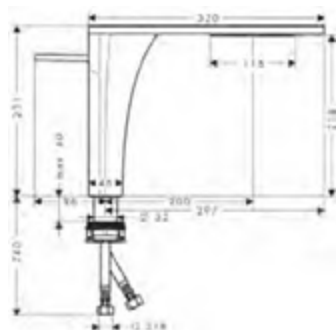

Miscelatori monocomando lavabo

Caratteristiche di tutte le varianti

- / composto da: miscelatore monocomando lavabo, set di scarico
- / portata massima a 3 bar: 4 l/min
- / tipo di getto: getto a cascata ampio
- / cartuccia in ceramica
- / adatto per caldaie istantanee
- / Set di scarico sempre aperto

110

220

Sostenibilità

Tecnologie

Tipi di getto

Panoramica delle varianti

ComfortZone	Lunghezza bocca erogazione (mm)	Altezza bocca (mm)	Da catino	Finitura	Art. Nr.	Euro
110	100	108	-	● Cromo	18010000	1.114,50
				● AXOR FinishPlus*	18010XXX	1.671,80
220	200	218	■	● Cromo	18020000	1.677,00
				● AXOR FinishPlus*	18020XXX	2.515,50

Catino 570/450

Caratteristiche

- / materiale: quarzo sintetico con rivestimento in gel
- / senza foro rubinetteria
- / senza troppopieno
- / abbinabile solo a miscelatori lavabo senza salterello
- / tipo di montaggio: integrato

Finiture	Art. Nr.	Euro
○ Bianco	42305000	1.126,00