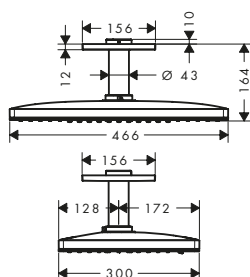

AXOR ShowerSolutions Soffione doccia 3jet, 2jet, 1jet con braccio doccia

Panoramica delle varianti

Dimensione soffione	Numero di getti	Tipi di getto	portata massima a 3 bar (l/min)	Pressione minima (bar)	Rosetta	Finitura	Art. Nr.	Euro
460/300	3	Rain, RainStream, MonoRain	18	1,5	quadrato	Cromo	35282000	3.378,70
						AXOR FinishPlus*	35282XXX	5.068,10
460/300	3	Rain, RainStream, MonoRain	18	1,5	softsquare	Cromo	35276000	3.378,70
						AXOR FinishPlus*	35276XXX	5.068,10
460/300	2	Rain, RainStream	18	1,5	quadrato	Cromo	35280000	3.097,10
						AXOR FinishPlus*	35280XXX	4.645,70
460/300	2	Rain, RainStream	18	1,5	softsquare	Cromo	35275000	3.097,10
						AXOR FinishPlus*	35275XXX	4.645,70
460/270	1	Rain	19	1,5	quadrato	Cromo	35278000	2.534,10
						AXOR FinishPlus*	35278XXX	3.801,20
460/270	1	Rain	19	1,5	softsquare	Cromo	35274000	2.534,10
						AXOR FinishPlus*	35274XXX	3.801,20

⚠️ Parti obbligatorie (sceglierne una):

			Code no.	Euro
Opzione 1		AXOR iBox universal 2 Corpo incasso	35282XXX 35276XXX 35280XXX 35275XXX	01400180 133,80
		Adattatore per iBox universal 2	35282XXX 35276XXX 35280XXX 35275XXX	13588000 33,40
Opzione 2		AXOR iBox universal Corpo incasso	35282XXX 35276XXX 35280XXX 35275XXX	01700180 166,10

AXOR ShowerSolutions Soffioni doccia 3jet, 2jet, 1jet con connessione a soffitto

Caratteristiche di tutte le varianti

/ composto da: soffione doccia, connessione a soffitto
/ disco del soffione rimovibile per la pulizia

/ soffione doccia rimovibile per la pulizia
/ connettore a soffitto in ottone
/ lunghezza raccordo soffitto: 100 mm

/ montaggio a soffitto
/ tipo di connessione: corpo incasso
/ adatto per caldaie istantanee

2jet

Tecnologie

Tipi di getto