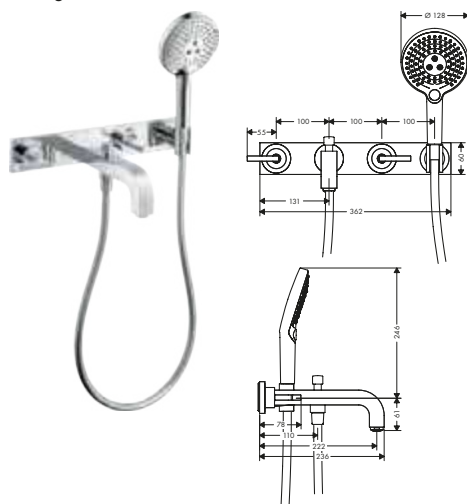

/ deviatore con reimpostazione automatica

/ valvola antiriflusso

/ tipo di connessione: corpo incasso

/ montaggio a parete

/ non necessita di manutenzione aggiuntiva

maniglia a leva

maniglia a croce

Tecnologie