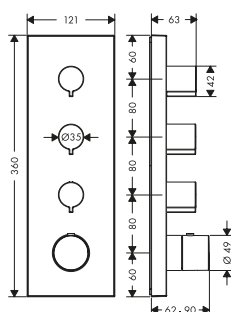

AXOR ShowerSolutions Modulo termostatico 360/120 ad incasso per 3 utenze square

Caratteristiche

/ 3 utenze
/ utilizzo contemporaneo di più uscite

/ cartuccia termostatica
/ Blocco di sicurezza a 40 °C

/ limitatore della temperatura regolabile
/ valvola antiriflusso

Sostenibilità

Tecnologie

Certificati/dichiarazioni

Finiture	Art. Nr.	Euro
Cromo	10751000	1.422,40
AXOR FinishPlus*	10751XXX	2.133,60

! Parti obbligatorie

AXOR ShowerSolutions Corpo incasso per modulo termostatico 360/120 ad incasso

Art. Nr.	Euro
10750180	1.129,00

AXOR ShowerSolutions Valvola d'arresto 120/120 ad incasso square

Caratteristiche

/ tipo di connessione: DN15/DN20

/ per l'installazione in combinazione (distanza 10 mm) con # 10751000, # 10651000, # 28491000, # 40872000 oppure # 40873000 si raccomanda l'utilizzo del corpo incasso # 10971180

/ in caso di installazione indipendente è possibile anche l'utilizzo del corpo incasso # 16973180, # 16974180 o # 16970180 classe di rumorosità: II