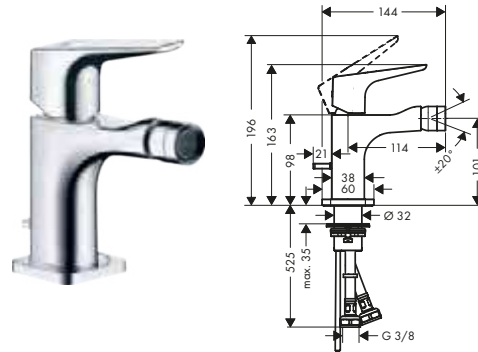

maniglia a leva

Tecnologie

Panoramica delle varianti

Lunghezza bocca erogazione (mm)	Altezza bocca (mm)	Versione maniglia	Finitura	Art. Nr.	Euro
114	105	asta	Cromo	36120000	536,40
			Bronzo Spazzolato	36120140	804,50
			Cromo Nero Spazzolato	36120340	804,50
			Nero Opaco	36120670	737,00
			AXOR FinishPlus*	36120XXX	804,60
114	101	leva	Cromo	36121000	482,80
			Bronzo Spazzolato	36121140	724,20
			Cromo Nero Spazzolato	36121340	724,20
			AXOR FinishPlus*	36121XXX	724,20