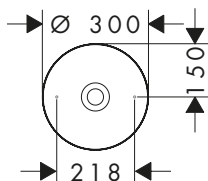

AXOR Suite Lavabi & vasche da bagno Catini

Caratteristiche di tutte le varianti

/ composto da: catino, cornice di design
/ materiale: SolidSurface
/ altezza vasca interna: 80 mm

/ materiale cornice: metallo
/ senza foro rubinetteria
/ senza troppopieno

/ senza set di scarico
/ combinabile solo con scarico sempre aperto
/ tipo di montaggio: integrato

300