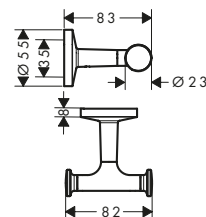

AXOR Universal Circular Porta asciugamani

Panoramica delle varianti

Numero di supporti	Orientabile	Finitura	Art. Nr.	Euro		
1 porta asciugamano	-	Cromo	42826000	122,20		
		Bronzo Spazzolato	42826140	182,60		
		Cromo Nero Spazzolato	42826340	182,60		
		Nero Opaco	42826670	171,10		
		Bianco Opaco	42826700	171,10		
		Nickel Spazzolato	42826820	182,60		
		Oro Lucido	42826990	182,60		
		AXOR FinishPlus*	42826XXX	183,30		
		2 porta asciugamano	■	Cromo	42822000	232,20
Bronzo Spazzolato	42822140			346,60		
Cromo Nero Spazzolato	42822340			346,60		
Nero Opaco	42822670			325,00		
Bianco Opaco	42822700			325,00		
Nickel Spazzolato	42822820			346,60		
Oro Lucido	42822990			346,60		
AXOR FinishPlus*	42822XXX			348,30		

AXOR Universal Circular Porta asciugamano ad anello

Caratteristiche

/ montaggio a parete
/ materiale: metallo
/ materiale supporto: metallo

/ orientabile
/ con materiale di montaggio
/ fissaggio nascosto

/ distanza tra i fori: 35 mm
/ diametro foro per maniglia: 6 mm

Finiture	Art. Nr.	Euro
Cromo	42823000	140,50
Bronzo Spazzolato	42823140	209,90
Cromo Nero Spazzolato	42823340	209,90
Nero Opaco	42823670	196,70
Bianco Opaco	42823700	196,70
Nickel Spazzolato	42823820	209,90
Oro Lucido	42823990	209,90
AXOR FinishPlus*	42823XXX	210,80

AXOR Universal Circular Ganci porta asciugamani

Caratteristiche di tutte le varianti

/ montaggio a parete
/ materiale: metallo

/ con materiale di montaggio
/ fissaggio nascosto

/ diametro foro per maniglia: 6 mm

doppio