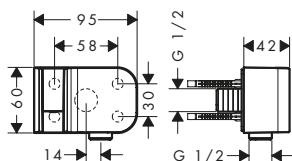

Finiture	Art. Nr.	Euro
Cromo	45723000	242,60
Bronzo Spazzolato	45723140	363,80
Cromo Nero Spazzolato	45723340	363,80
Nero Opaco	45723670	339,50
Bianco Opaco	45723700	339,50
Nichel Spazzolato	45723820	363,80
Ottone Spazzolato	45723950	362,10
Oro Lucido	45723990	363,80
AXOR FinishPlus*	45723XXX	363,90