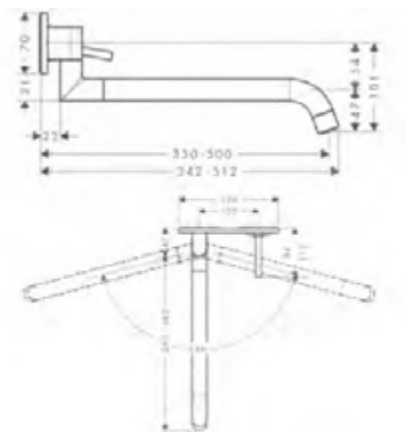

AXOR Uno Miscelatore cucina monocomando ad incasso a parete

Caratteristiche

- / posizionamento variabile della maniglia a destra / con funzione telescopica (330-500mm) / valvola antiriflusso integrata
- o a sinistra, a seconda dell'installazione del corpo / getto laminare / adatto per caldaie istantanee
- incasso / portata massima a 3 bar: 9 l/min
- / angolo di rotazione regolabile a due scatti a / cartuccia Joystick in ceramica
- 110° o 150° / necessario set di base o corpo incasso