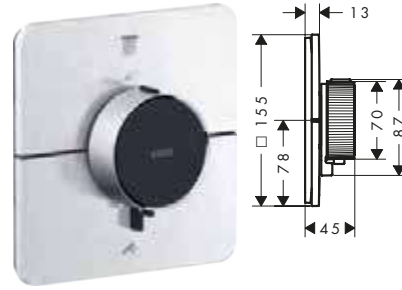

softsquare

Sostenibilità

Tecnologie

Panoramica delle varianti

Forma	Finiture	Art. Nr.	Euro	
tondo	● Cromo	36750000	904,20	
	● Bronzo Spazzolato	36750140	1.356,20	
	● Cromo Nero Spazzolato	36750340	1.356,20	
	● Nero Opaco	36750670	1.265,80	
	○ Bianco Opaco	36750700	1.265,80	
	● Nichel Spazzolato	36750820	1.356,20	
	● Oro Lucido	36750990	1.356,20	
	● AXOR FinishPlus*	36750XXX	1.356,30	
	quadrato	● Cromo	36752000	904,20
● Bronzo Spazzolato		36752140	1.356,20	
● Cromo Nero Spazzolato		36752340	1.356,20	
● Nero Opaco		36752670	1.265,80	
● Nichel Spazzolato		36752820	1.356,20	
● Oro Lucido		36752990	1.356,20	
● AXOR FinishPlus*		36752XXX	1.356,30	

Per ulteriori informazioni su questo prodotto, vedere la pagina successiva.

*Per ulteriori informazioni, si prega di fare riferimento alla panoramica "finiture speciali" (pagina 37)