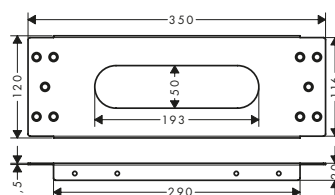

Base per il montaggio su bordo piastrellato

Caratteristiche

/ dimensione: 350 x 120 mm