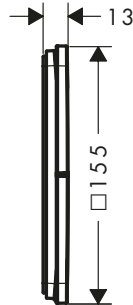

Caratteristiche

- / 3 utenze
- / utilizzo contemporaneo di più uscite
- / accensione e spegnimento tramite comodo ed ergonomico pulsante Select
- / Valvola di avvio/arresto per azionare le utenze
- / portata uscita superiore: 26 l/min
- / Portata lato sinistro e destro: 26 l/min
- / portata massima a 3 bar: 32 l/min
- / pressione minima in funzione: 1 bar
- / pressione massima in funzione: 10 bar
- / la rosetta può essere allineata a +/- 3°
- / montaggio facile grazie al blocco funzioni premontato
- / rosetta piatta per una doccia più spaziosa
- / La valvola è dotata di pulsanti per getto Small Rain, getto Large Rain, doccetta, Cascata e MonoRain
- / materiale pulsante: metallo