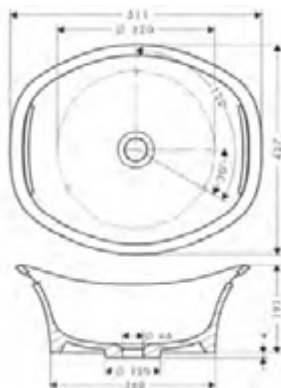

Catino 511

Caratteristiche

/ materiale: quarzo sintetico con rivestimento in gel
/ senza foro rubinetteria
/ senza troppopieno

/ senza set di scarico
/ abbinabile solo a miscelatori lavabo senza salterello

/ tipo di montaggio: integrato

Finiture	Art. Nr.	Euro
○ Bianco	11301000	1.612,00

Miscelatore monocomando bidet con salterello

Caratteristiche

/ composto da: miscelatore monocomando bidet, set di scarico
/ proiezione: 104 mm
/ altezza bocca di erogazione: 157 mm

/ con bocca d'erogazione fissa
/ giunto snodato a sfera
/ tipo di getto: getto laminare
/ portata massima a 3 bar: 7,2 l/min

/ cartuccia in ceramica
/ limitatore della temperatura regolabile
/ adatto per caldaie istantanee
/ Comando scarico a saltarello G 1 1/4