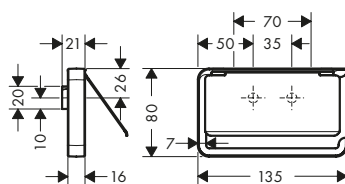

con coprirotolo