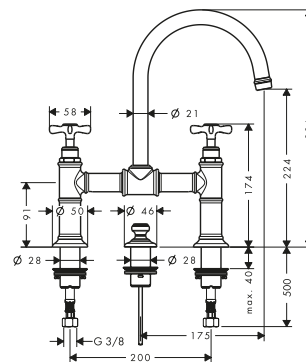

maniglia a croce

Sostenibilità

Tecnologie