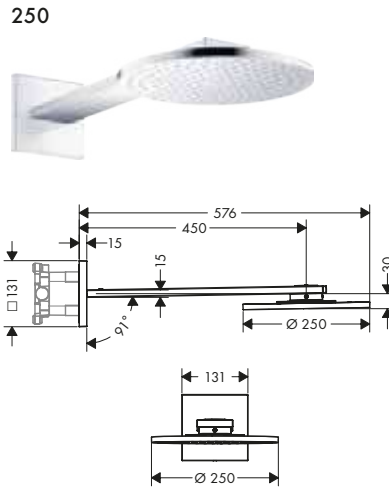

AXOR One Soffioni doccia 2jet, 1jet con connessione a soffitto

! Parti obbligatorie	Per	Art. Nr.	Euro
AXOR ShowerSolutions Corpo incasso per soffione doccia con fissaggio a soffitto	48494XXX	26434180	294,00

AXOR ShowerSolutions Soffione doccia 2jet, 1jet con braccio doccia

Caratteristiche di tutte le varianti

- / composto da: soffione doccia, braccio doccia
- / Gli ugelli retrattili fuoriescono quando il soffione è in funzione
- / soffione doccia rimovibile per la pulizia
- / La ServiceCard contenente il filtro può essere rimossa senza ausilio di attrezzi per le operazioni di pulizia
- / lunghezza braccio doccia: 450 mm
- / attacco a parete

Tecnologie

Tipi di getto

Panoramica delle varianti

Dimensione soffione	Numero di getti	Tipi di getto	portata massima a 3 bar (l/min)	Pressione minima (bar)	Collegamento	Finitura	Art. Nr.	Euro						
300	2	PowderRain, Intense Powder-Rain	19	2	corpo incasso	Cromo	35303000	1.983,80						
						Bronzo Spazzolato	35303140	2.975,70						
						Cromo Nero Spazzolato	35303340	2.975,70						
						Nero Opaco	35303670	2.725,90						
						Nickel Spazzolato	35303820	2.975,70						
						Oro Lucido	35303990	2.975,70						
						AXOR FinishPlus*	35303XXX	2.975,70						
						300	1	PowderRain	17,6	1,9	G½	Cromo	35300000	1.778,50
Bronzo Spazzolato	35300140	2.667,80												
Cromo Nero Spazzolato	35300340	2.667,80												
Nero Opaco	35300670	2.443,90												
Nickel Spazzolato	35300820	2.667,80												
Oro Lucido	35300990	2.667,80												
AXOR FinishPlus*	35300XXX	2.667,80												
250	2	PowderRain, Intense Powder-Rain	19	2	corpo incasso							Cromo	35296000	1.641,60
						AXOR FinishPlus*	35296XXX	2.462,40						
250	1	PowderRain	18,1	1,5	G½	Cromo	35284000	1.436,60						
						AXOR FinishPlus*	35284XXX	2.154,90						

! Parti obbligatorie	Per	Art. Nr.	Euro
AXOR ShowerSolutions Corpo incasso per soffione doccia con braccio doccia	35303XXX 35296XXX	35361180	384,90

*Per ulteriori informazioni, si prega di fare riferimento alla panoramica "finiture speciali" (pagina 37)