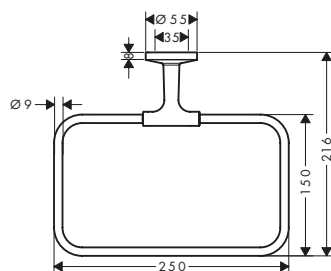

AXOR Universal Circular Porta asciugamani

Panoramica delle varianti

Numero di supporti	Orientabile	Finitura	Art. Nr.	Euro		
1 porta asciugamano	-	Cromo	42826000	122,20		
		Bronzo Spazzolato	42826140	182,60		
		Cromo Nero Spazzolato	42826340	182,60		
		Nero Opaco	42826670	171,10		
		Bianco Opaco	42826700	171,10		
		Nickel Spazzolato	42826820	182,60		
		Oro Lucido	42826990	182,60		
		AXOR FinishPlus*	42826XXX	183,30		
		2 porta asciugamano	■	Cromo	42822000	232,20
Bronzo Spazzolato	42822140			346,60		
Cromo Nero Spazzolato	42822340			346,60		
Nero Opaco	42822670			325,00		
Bianco Opaco	42822700			325,00		
Nickel Spazzolato	42822820			346,60		
Oro Lucido	42822990			346,60		
AXOR FinishPlus*	42822XXX			348,30		

AXOR Universal Circular Porta asciugamano ad anello

Caratteristiche

/ montaggio a parete
/ materiale: metallo
/ materiale supporto: metallo

/ orientabile
/ con materiale di montaggio
/ fissaggio nascosto

/ distanza tra i fori: 35 mm
/ diametro foro per maniglia: 6 mm