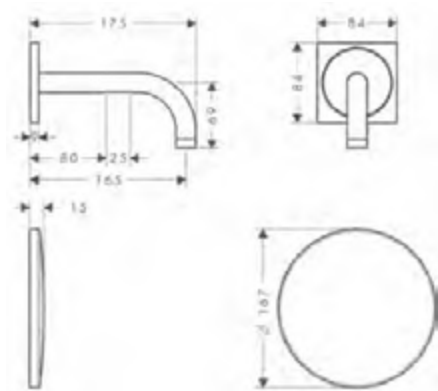

Miscelatori elettronici lavabo ad incasso a parete

Caratteristiche di tutte le varianti

/ tipo di getto: getto normale
/ portata massima a 3 bar: 5 l/min
/ temperatura regolabile con corpo incasso
/ tecnologia con sensore a infrarossi
/ adeguamento automatico all'ambiente del sensore a infrarossi
/ intervallo ottico del sensore ad infrarossi regolabile (5 impostazioni)

/ allacciamento alla rete 230 V / 50 Hz
/ possibilità di attivazione del risciacquo igienico (flusso d'acqua automatico)
/ frequenza del risciacquo igienico: 24 h
/ durata risciacquo del risciacquo igienico: 10 s
/ risciacquo permanente attivabile (flusso dell'acqua singolo per 180 secondi, adatto alla disinfezione termica)

/ modalità pulizia: arresto dell'acqua manuale per pulizia del lavabo
/ per un funzionamento ottimale osservare una distanza minima dall'uscita centrale fino al bordo posteriore del lavabo di 140 mm

165

225

Sostenibilità

Tecnologie

Certificati/dichiarazioni

Panoramica delle varianti

Lunghezza bocca erogazione (mm)	Finitura	Art. Nr.	Euro
165	● Cromo	38119000	1.148,10
	● Cromo Nero Spazzolato	38119340	1.722,00
	● Nero Opaco	38119670	1.607,20
	○ Bianco Opaco	38119700	1.577,30
	● AXOR FinishPlus*	38119XXX	1.722,20
225	● Cromo	38120000	1.164,70
	● Cromo Nero Spazzolato	38120340	1.747,00
	● Nero Opaco	38120670	1.630,40
	○ Bianco Opaco	38120700	1.600,00
	● AXOR FinishPlus*	38120XXX	1.747,10

⚠️ Parti obbligatorie

	Art. Nr.	Euro
Corpo incasso per miscelatore elettronico lavabo ad incasso a parete	16180180	386,80

*Per ulteriori informazioni, si prega di fare riferimento alla panoramica "finiture speciali" (pagina 37)