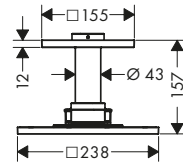

250/250

Tecnologie

Tipi di getto

Panoramica delle varianti

Dimensione soffione	Numero di getti	Tipi di getto	portata massima a 3 bar (l/min)	Pressione minima (bar)	Finitura	Art. Nr.	Euro
300/300	2	PowderRain, Intense PowderRain	18	1,7	Cromo	35320000	1.778,50
					Bronzo Spazzolato	35320140	2.667,80
					Cromo Nero Spazzolato	35320340	2.667,80
					Nickel Spazzolato	35320820	2.667,80
					Oro Lucido	35320990	2.667,80
					AXOR FinishPlus*	35320XXX	2.667,80
300/300	1	PowderRain	19	1,8	Cromo	35316000	1.573,50
					Bronzo Spazzolato	35316140	2.360,10
					Cromo Nero Spazzolato	35316340	2.360,10
					Nickel Spazzolato	35316820	2.360,10
					Oro Lucido	35316990	2.360,10
					AXOR FinishPlus*	35316XXX	2.360,30
250/250	2	PowderRain, Intense PowderRain	18	2,2	Cromo	35312000	1.436,60
					AXOR FinishPlus*	35312XXX	2.154,90
250/250	1	PowderRain	19	1,8	Cromo	35308000	1.299,90
					AXOR FinishPlus*	35308XXX	1.949,90

Parti obbligatorie

AXOR ShowerSolutions Corpo incasso per soffione doccia con fissaggio a soffitto

Art. Nr.

26434180

Euro

294,00

*Per ulteriori informazioni, si prega di fare riferimento alla panoramica "finiture speciali" (pagina 37)