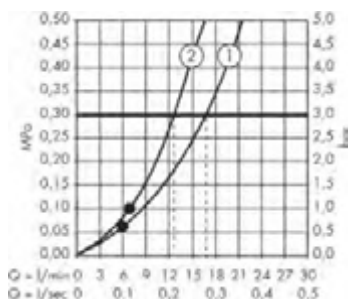

Doccetta baton 2jet
28532000

- ① Rain
- ② Mono

Funzione garantita a partire da •. I livelli di consumo sono stati misurati all'atto pratico con il miscelatore/la valvola a incasso associati.