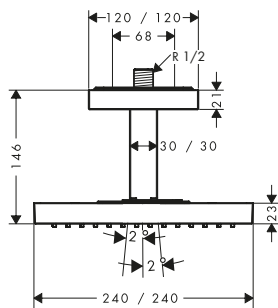

Tecnologie

Tipi di getto

Finiture	Art. Nr.	Euro
Cromo	10929000	1.569,20
AXOR FinishPlus*	10929XXX	2.353,80