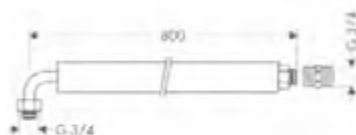

Art. Nr.	Euro
58308000	135,30