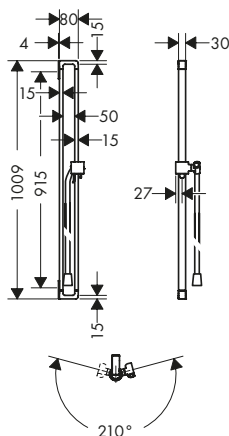

AXOR Citterio E Asta doccia 0.90 m con flessibile 1.60 m

Caratteristiche

/ composto da: asta doccia, flessibile doccia, cursore
/ connettore girevole per evitare la torsione del flessibile
/ supporto per tubo flessibile doccia con dado conico

/ il supporto doccetta si muove lateralmente, su/giù e ruota
/ Larghezza asta 30 mm
/ profilo tubo: quadrato
/ distanza tra i fori: 915 mm
/ lunghezza flessibile: 1600 mm

/ cursore doccia in metallo
/ cursore regolabile
/ regolazione silenziosa dell'angolo d'inclinazione
/ supporti a muro in metallo

Finiture	Art. Nr.	Euro
Cromo	36736000	494,00
Bronzo Spazzolato	36736140	741,10
Cromo Nero Spazzolato	36736340	741,10
Nichel Spazzolato	36736820	741,10
Oro Lucido	36736990	741,10
AXOR FinishPlus*	36736XXX	741,00

costituito da:

Flessibile doccia 1.60 m

Incluso in

36736XXX

Codice articolo

28626XXX

AXOR Citterio Set doccia 0.90 m con doccetta 120 3jet

Caratteristiche

/ composto da: doccetta, asta doccia, flessibile doccia, cursore
/ dimensione soffione doccia: 120 mm
/ tipo di getto: Rain, RainAir, WhirlAir
/ comoda scelta del getto con il pulsante Select

/ angolo d'inclinazione regolabile di 30°
/ supporto per tubo flessibile doccia con dado conico
/ portata massima a 3 bar: 16 l/min
/ supporti a muro in metallo

/ profilo tubo: tondo
/ diametro asta doccia: 22 mm
/ distanza tra i fori: 915 mm
/ connettore girevole per evitare la torsione del flessibile