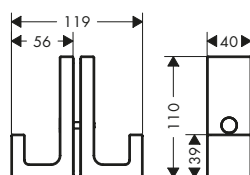

Finiture	Art. Nr.	Euro
Cromo	42639000	247,40
Bronzo Spazzolato	42639140	364,20
Cromo Nero Spazzolato	42639340	364,20
Nero Opaco	42639670	349,70
Nickel Spazzolato	42639820	364,20
Oro Lucido	42639990	364,20
AXOR FinishPlus*	42639XXX	371,10