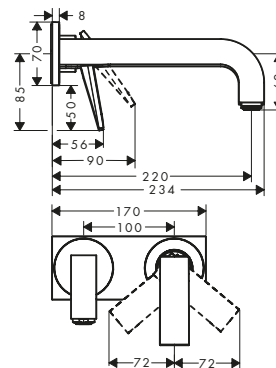

220 taglio romboidale

Sostenibilità

Tecnologie

Panoramica delle varianti

Proiezione (mm)	Versione maniglia	Superficie	Finiture	Art. Nr.	Euro
160	asta	standard	Cromo	39112000	1.002,80
			Cromo Nero Spazzolato	39112340	1.504,20
			AXOR FinishPlus*	39112XXX	1.504,20
220	asta	standard	Cromo	39115000	1.035,60
			Cromo Nero Spazzolato	39115340	1.553,40
			AXOR FinishPlus*	39115XXX	1.553,40
220	leva	standard	Cromo	39119000	789,00
			Cromo Nero Spazzolato	39119340	1.183,50
			AXOR FinishPlus*	39119XXX	1.183,50
220	leva	taglio romboidale	Cromo	39171000	862,90
			Cromo Nero Spazzolato	39171340	1.294,30
			AXOR FinishPlus*	39171XXX	1.294,40