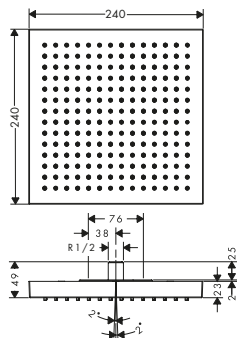

AXOR ShowerSolutions Soffione doccia 240/240 1jet senza braccio

Caratteristiche

/ dimensione soffione doccia: 240 x 240 mm
/ tipo di getto: RainAir
/ portata getto RainAir a 3 bar: 12 l/min

/ portata massima a 3 bar: 12 l/min
/ portata aumentabile a 25 l/min
/ disco del soffione rimovibile per la pulizia

/ a filo soffitto
/ raccordo filettato: G $\frac{1}{2}$
/ adatto per caldaie istantanee

Tecnologie

Tipi di getto

Certificati/dichiarazioni

Finiture	Art. Nr.	Euro
Cromo	10924000	1.321,40
AXOR FinishPlus*	10924XXX	1.982,10

AXOR ShowerSolutions Soffione doccia 240/240 1jet con fissaggio a soffitto

Caratteristiche

/ composto da: soffione doccia, connessione a soffitto
/ dimensione soffione doccia: 240 x 240 mm
/ tipo di getto: RainAir
/ portata getto RainAir a 3 bar: 12 l/min

/ portata massima a 3 bar: 12 l/min
/ portata aumentabile a 25 l/min
/ disco del soffione rimovibile per la pulizia
/ connettore a soffitto in ottone
/ lunghezza raccordo soffitto: 102 mm

/ montaggio a soffitto
/ raccordo filettato: G $\frac{1}{2}$
/ adatto per caldaie istantanee