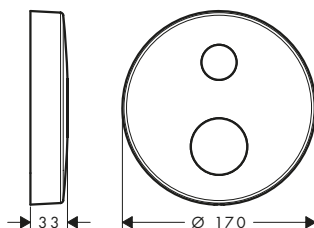

Finiture	Art. Nr.	Euro
Cromo	14963000	69,00
AXOR FinishPlus*	14963XXX	103,50

Placca distanziale 1 foro square

Caratteristiche

/ per situazioni di limitata profondità per il montaggio a incasso
/ diametro: 170 mm

/ dimensione: 18 mm più spesso della rosetta di default
/ dimensione prolunga: 33 mm