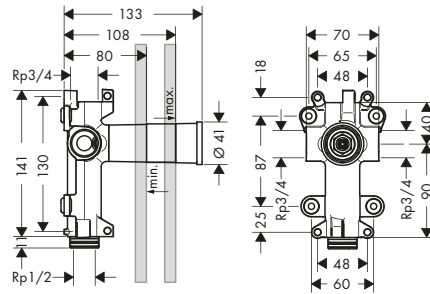

Corpo incasso per modulo doccia 120/120 ad incasso

Caratteristiche

/ se collegato direttamente serve contemporaneamente per la conduzione dell'acqua e per il corretto posizionamento durante il montaggio

/ collegamento a destra o sinistra
/ montaggio con isolamento acustico