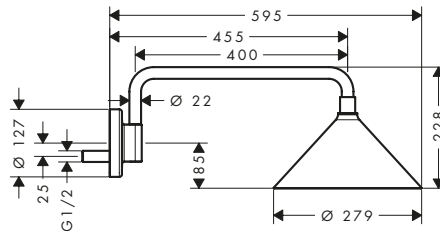

Tecnologie

Tipi di getto

Finiture	Art. Nr.	Euro
● Cromo	26021000	1.120,30
● AXOR FinishPlus*	26021XXX	1.680,50

*Per ulteriori informazioni, si prega di fare riferimento alla panoramica "finiture speciali" (pagina 37)