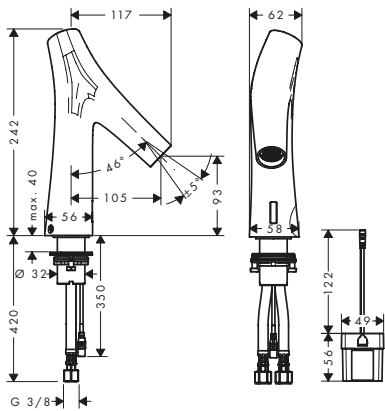

Panoramica delle varianti

Alimentazione elettrica	Impostazione della temperatura	Finitura	Art. Nr.	Euro
funzionamento a batteria	predefinito	● Cromo	12172000	962,70
		● AXOR FinishPlus*	12172XXX	1.444,10
funzionamento a batteria	regolabile	● Cromo	12171000	1.057,80
		● AXOR FinishPlus*	12171XXX	1.586,70
allacciamento alla rete	predefinito	● Cromo	12174000	1.057,80
		● AXOR FinishPlus*	12174XXX	1.586,70
allacciamento alla rete	regolabile	● Cromo	12173000	1.163,40
		● AXOR FinishPlus*	12173XXX	1.745,10

*Per ulteriori informazioni, si prega di fare riferimento alla panoramica "finiture speciali" (pagina 37)