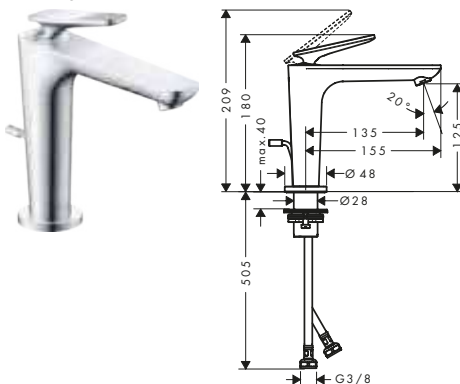

/ cartuccia in ceramica / adatto per caldaie istantanee

90

125 taglio cubico

250

Sostenibilità

Tecnologie

Panoramica delle varianti

ComfortZone	Lunghezza bocca erogazione (mm)	Altezza bocca (mm)	Set di scarico	Da catino	Superficie	Finitura	Art. Nr.	Euro
90	128	90	salterello	-	standard	Cromo	49010000	369,20
						Bronzo Spazzolato	49010140	553,70
						Cromo Nero Spazzolato	49010340	553,70
						Nero Opaco	49010670	516,80
						Nickel Spazzolato	49010820	553,70
						Oro Lucido	49010990	553,70
						AXOR FinishPlus*	49010XXX	553,80
90	128	90	salterello	-	taglio cubico	Cromo	49011000	369,20
						Bronzo Spazzolato	49011140	553,70
						Cromo Nero Spazzolato	49011340	553,70
						Nero Opaco	49011670	516,80
						Nickel Spazzolato	49011820	553,70
						Oro Lucido	49011990	553,70
						AXOR FinishPlus*	49011XXX	553,80
90	128	90	sempre aperto	-	standard	Cromo	49020000	369,20
						Bronzo Spazzolato	49020140	553,70
						Cromo Nero Spazzolato	49020340	553,70
						Nero Opaco	49020670	516,80
						Nickel Spazzolato	49020820	553,70
						Oro Lucido	49020990	553,70
						AXOR FinishPlus*	49020XXX	553,80
90	128	90	sempre aperto	-	taglio cubico	Cromo	49021000	369,20
						Bronzo Spazzolato	49021140	553,70
						Cromo Nero Spazzolato	49021340	553,70
						Nero Opaco	49021670	516,80
						Nickel Spazzolato	49021820	553,70
						Oro Lucido	49021990	553,70
						AXOR FinishPlus*	49021XXX	553,80