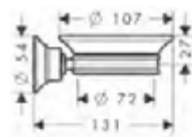

/ diametro foro per maniglia: 6 mm

Finiture	Art. Nr.	Euro
Cromo	42033000	190,90
Cromo Nero Spazzolato	42033340	286,30
Nichel Spazzolato	42033820	286,30
AXOR FinishPlus*	42033XXX	286,40

AXOR Montreux Cestello portasapone 160/101