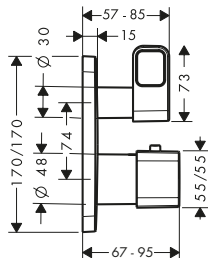

Set esterno termostatico ad incasso con valvola d'arresto

Caratteristiche

/ 1 utenza
/ cartuccia termostatica, valvola in ceramica a rotazione di 90°

/ portata massima a 3 bar: 26 l/min
/ Blocco di sicurezza a 40°C
/ limitatore della temperatura regolabile

/ valvola antiriflusso
/ con isolante acustico

Sostenibilità

Tecnologie

Finiture	Art. Nr.	Euro
Cromo	11732000	948,30
AXOR FinishPlus*	11732XXX	1.422,50

i Questo prodotto non è disponibile nelle finiture speciali Cromo Nero Lucido e Spazzolato.

Parti obbligatorie (sceglierne una):		Code no.	Euro
Opzione 1	AXOR iBox universal 2 Corpo incasso	01400180	133,80
+	Adattatore per iBox universal 2	13588000	33,40
Opzione 2	AXOR iBox universal Corpo incasso	01700180	166,10

Set esterno termostatico ad incasso con arresto/deviatore

Caratteristiche

/ 2 utenze
/ cartuccia termostatica, valvola d'arresto/deviatore
/ portata massima a 3 bar: 29 l/min

/ Blocco di sicurezza a 40°C
/ limitatore della temperatura regolabile
/ valvola antiriflusso

/ con isolante acustico