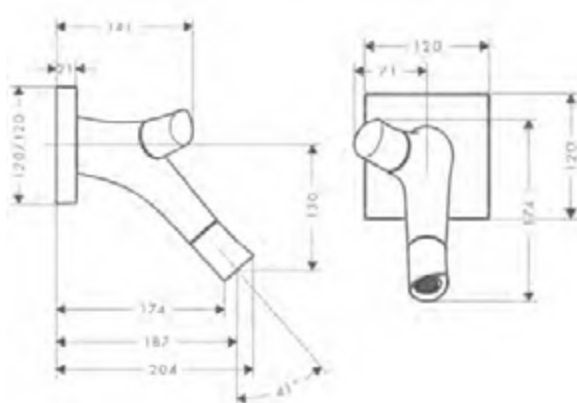

Miscelatore lavabo 2 maniglie ad incasso a parete con bocca d'erogazione 187 mm

Caratteristiche

/ composto da: miscelatore lavabo due maniglie, set di scarico
/ proiezione: 187 mm
/ tipo di getto: getto doccia
/ portata massima a 3 bar: 3,5 l/min

/ portata getto Booster: 5 l/min
/ cartuccia in ceramica per regolazione della temperatura
/ valvola in ceramica per il controllo volume
/ limitatore della temperatura regolabile

/ separazione controllo temperatura e volume
/ con canali dell'acqua separati dal corpo in ottone
/ adatto per caldaie istantanee
/ Set di scarico sempre aperto

Sostenibilità

Tecnologie

Finiture	Art. Nr.	Euro
Cromo	12015000	798,00
AXOR FinishPlus*	12015XXX	1.197,00

! Parti obbligatorie		Art. Nr.	Euro
	AXOR Starck Corpo incasso	10902180	437,80
	AXOR Starck Guarnizione	96660000	15,90