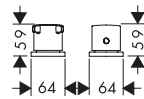

Miscelatori monocomando vasca per installazione ad incasso

Panoramica delle varianti

Combinazione di sicurezza EN 1717	portata massima a 3 bar (l/min)	Finitura	Art. Nr.	Euro
-	29	Cromo	36455000	440,80
		Bronzo Spazzolato	36455140	661,10
		Cromo Nero Spazzolato	36455340	661,10
		Nero Opaco	36455670	605,60
■	25	Cromo	36457000	613,00
		Bronzo Spazzolato	36457140	919,40
		Cromo Nero Spazzolato	36457340	919,40

⚠ Parti obbligatorie (sceglierne una):

		Code no.	Euro	
Opzione 1		AXOR iBox universal 2 Corpo incasso	01400180	133,80
+		Adattatore per iBox universal 2	13588000	33,40
Opzione 2		AXOR iBox universal Corpo incasso	01700180	166,10

Set esterno termostatico 2 fori bordo vasca

Caratteristiche

/ 2 utenze
/ Blocco di sicurezza a 40°C

/ limitatore della temperatura regolabile
/ adatto a un'uscita posizionata a distanza

Sostenibilità

Tecnologie

Finiture	Art. Nr.	Euro
Cromo	36412000	300,10
Bronzo Spazzolato	36412140	450,10
Cromo Nero Spazzolato	36412340	450,10
AXOR FinishPlus*	36412XXX	450,20

⚠ Parti obbligatorie

	Art. Nr.	Euro	
	Corpo incasso per rubinetteria 3 fori bordo vasca	15486180	636,30

*Per ulteriori informazioni, si prega di fare riferimento alla panoramica "finiture speciali" (pagina 37)