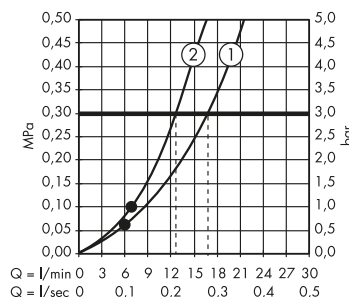

Modulo doccetta 120/120
a incasso square
10651000

- ① Rain
- ② RainAir

Funzione garantita a partire da •. I livelli di consumo sono stati misurati all'atto pratico con il miscelatore/la valvola a incasso associati.