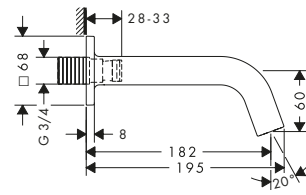

Bocca di erogazione 180 mm

Caratteristiche

/ proiezione: 182 mm

/ portata massima a 3 bar: 22 l/min

/ tipo di getto: getto normale

Tecnologie

Finiture	Art. Nr.	Euro
Cromo	34410000	287,40
AXOR FinishPlus*	34410XXX	431,10

Rubinetteria 4 fori bordo vasca con maniglie a leva e piastrine

Caratteristiche

/ composto da: Rubinetteria 4 fori bordo vasca, doccia, flessibile doccia, supporto doccia
/ proiezione: 135 mm
/ tipo di getto miscelatore: getto normale
/ tipo di getto doccia: Rain, RainAir, WhirlAir
/ lunghezza massima di estrazione doccia: 1,10 m

/ portata massima a 3 bar: 20 l/min
/ portata bocca d'erogazione vasca a 3 bar: 20 l/min
/ portata doccia a 3 bar: 18 l/min
/ valvole in ceramica caldo/freddo a rotazione di 90°

/ deviatore con reimpostazione automatica
/ valvola antiriflusso
/ tipo di connessione: corpo incasso
/ montaggio bordo vasca