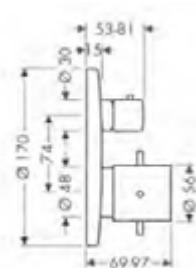

Set esterno termostatico ad incasso con arresto

Caratteristiche

/ 1 utenza
/ cartuccia termostatica, valvola in ceramica a rotazione di 90°

/ portata massima a 3 bar: 25 l/min
/ Blocco di sicurezza a 40°C
/ limitatore della temperatura regolabile

/ valvola antiriflusso
/ con isolante acustico

Sostenibilità

Tecnologie

Finiture	Art. Nr.	Euro
Cromo	10700000	907,80
Cromo Nero Spazzolato	10700340	1.361,60
AXOR FinishPlus*	10700XXX	1.361,70

⚠️ Parti obbligatorie (sceglierne una):

Opzione	Parti obbligatorie (sceglierne una):	Code no.	Euro
Opzione 1	AXOR iBox universal 2 Corpo incasso	01400180	133,80
	Adattatore per iBox universal 2	13588000	33,40
Opzione 2	AXOR iBox universal Corpo incasso	01700180	166,10

Set esterno termostatico ad incasso con arresto e deviatore

Caratteristiche

/ 2 utenze
/ cartuccia termostatica, valvola d'arresto/deviatore
/ portata uscita superiore: 25 l/min

/ portata uscita inferiore: 29 l/min
/ portata massima a 3 bar: 29 l/min
/ Blocco di sicurezza a 40°C

/ limitatore della temperatura regolabile
/ valvola antiriflusso
/ con isolante acustico