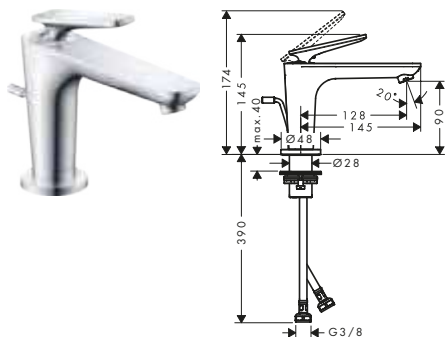

/ cartuccia in ceramica / adatto per caldaie istantanee

90

125 taglio cubico

250

Sostenibilità

Tecnologie

Panoramica delle varianti

ComfortZone	Lunghezza bocca erogazione (mm)	Altezza bocca (mm)	Set di scarico	Da catino	Superficie	Finitura	Art. Nr.	Euro
90	128	90	salterello	-	standard	Cromo	49010000	369,20
						Bronzo Spazzolato	49010140	553,70
						Cromo Nero Spazzolato	49010340	553,70
						Nero Opaco	49010670	516,80
						Nickel Spazzolato	49010820	553,70
						Oro Lucido	49010990	553,70
						AXOR FinishPlus*	49010XXX	553,80
90	128	90	salterello	-	taglio cubico	Cromo	49011000	369,20
						Bronzo Spazzolato	49011140	553,70
						Cromo Nero Spazzolato	49011340	553,70
						Nero Opaco	49011670	516,80
						Nickel Spazzolato	49011820	553,70
						Oro Lucido	49011990	553,70
						AXOR FinishPlus*	49011XXX	553,80
90	128	90	sempre aperto	-	standard	Cromo	49020000	369,20
						Bronzo Spazzolato	49020140	553,70
						Cromo Nero Spazzolato	49020340	553,70
						Nero Opaco	49020670	516,80
						Nickel Spazzolato	49020820	553,70
						Oro Lucido	49020990	553,70
						AXOR FinishPlus*	49020XXX	553,80
90	128	90	sempre aperto	-	taglio cubico	Cromo	49021000	369,20
						Bronzo Spazzolato	49021140	553,70
						Cromo Nero Spazzolato	49021340	553,70
						Nero Opaco	49021670	516,80
						Nickel Spazzolato	49021820	553,70
						Oro Lucido	49021990	553,70
						AXOR FinishPlus*	49021XXX	553,80