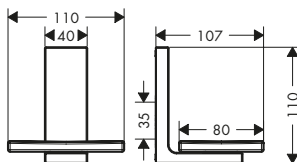

Finiture	Art. Nr.	Euro
Cromo	42605000	188,60
Bronzo Spazzolato	42605140	277,70
Cromo Nero Spazzolato	42605340	277,70
Nero Opaco	42605670	266,50
Nichel Spazzolato	42605820	277,70
Oro Lucido	42605990	277,70
AXOR FinishPlus*	42605XXX	282,90