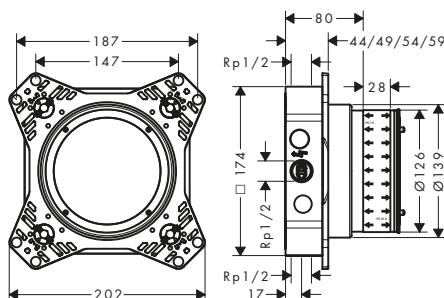

AXOR iBox universal 2

Corpo incasso

Caratteristiche

/ adatto per tutti i nuovi set esterni per docce, vasche e termostatici ad incasso (AXOR ShowerSelect ID)
/ abbinabile con adattatore (n. 13588000) compatibile con altri set esterni per docce, vasche da bagno e termostatici ad incasso
/ materiale: Ottone, Schiuma EPP, termoisolamento e insonorizzazione

/ raccordo filettato: Rp 1/2
/ montaggio simmetrico in rotazione
/ montaggio con isolamento acustico
/ anello di montaggio flessibile per le diverse situazioni
/ anello di montaggio regolabile a scatti da 5 mm
/ anello di montaggio adatto al montaggio anteriore e posteriore

/ grazie al manicotto scorrevole non è necessario accorciare
/ supporto per livella
/ livelle integrate per il corretto allineamento orizzontale e verticale
/ guarnizione fissata in modo permanente
/ profondità minima per il montaggio: 80 mm
/ profondità massima per il montaggio: 108 mm

Tecnologie

Installazione

Art. Nr.	Euro
01400180	133,80

Adattatore per iBox universal 2

Caratteristiche

/ necessario per il montaggio di soffioni doccia e set esterni doccia, vasca e termostatici compatibili

con iBox universal per consentirne l'installazione ad incasso con il nuovo iBox universal 2

Art. Nr.	Euro
13588000	33,40

Prolunga 25 mm set esterno

Caratteristiche

/ prolunga per i set esterni ShowerSelect Comfort e DuoTurn

/ necessaria se il corpo incasso è montato troppo in profondità

/ dimensione prolunga: 25 mm

Art. Nr.	Euro
13638000	33,10