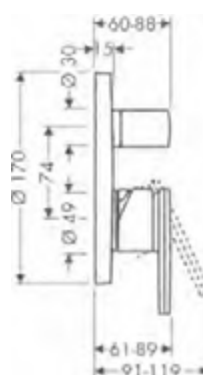

Miscelatore monocomando a incasso
per vasca con maniglia a leva con
prevenzione del riflusso integrata