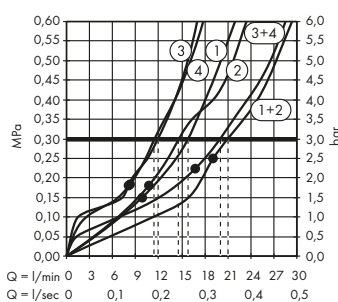

Esempio di progettazione

Modulo termostatico AXOR Select 670/90 a incasso per 5 utenze con AXOR ShowerHeaven 1200/300 4jet con illuminazione 3.500 K

Lusso e tecnologia. Il modulo termostatico Select è visivamente ridotto all'essenziale ed è l'elemento che permette il controllo di tutti i tipi di getto e di utenze, singolarmente o in combinazione. Installazione semplice e sicura con il corpo incasso. Si abbina perfettamente con AXOR ShowerHeaven 1200/300 4jet.

- / Pratico controllo di tutti e 4 i tipi di getto di AXOR ShowerComposition 1200/300 4jet tramite il modulo termostatico Select 670/90
- / Tutte le funzioni sono combinate in un elegante termostatico a incasso: controllo delle utenze, regolazione della temperatura e flusso dell'acqua
- / Funzionamento pratico e intuitivo grazie ai grandi pulsanti Select, che comandano i tipi di getto e le funzioni
- / La doccetta baton viene inserita nel modulo termostatico tramite supporto doccia con raccordo flessibile integrato

Prodotti

ShowerHeaven 1200/300 4jet
con illuminazione 3500 K
10628000

Corpo incasso
10922180

Modulo termostatico Select 670/90
a incasso per 5 utenze
18358000

Corpo incasso
18313180

Doccetta baton 2jet
28532000

Flessibile effetto in metallo 1,25 m
28282000

Diagrammi di flusso

ShowerHeaven 1200/300 4jet
con illuminazione 2700 K
10628000

- ① Rain
- ② Mono
- ③ PowderRain, interno
- ④ PowderRain, esterno