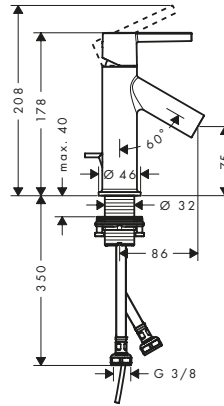

Miscelatori monocomando lavabo per lavamani

Caratteristiche di tutte le varianti

/ composto da: miscelatore monocomando lavabo,
set di scarico
/ tipo di getto: getto normale

/ portata massima a 3 bar: 5 l/min
/ cartuccia in ceramica
/ adatto per caldaie istantanee

/ Comando scarico a saltarello G 1 1/4

70

80

Sostenibilità

Tecnologie

Panoramica delle varianti

ComfortZone	Lunghezza bocca erogazione (mm)	Altezza bocca (mm)	Versione maniglia	Finitura	Art. Nr.	Euro
70	95	69	asta	Cromo	10116000	559,70
				Cromo Nero Spazzolato	10116340	839,60
				AXOR FinishPlus*	10116XXX	839,60
80	86	75	leva	Cromo	10102000	329,40
				Cromo Nero Spazzolato	10102340	494,20
				AXOR FinishPlus*	10102XXX	494,10

Miscelatori monocomando lavabo

Caratteristiche di tutte le varianti

/ composto da: miscelatore monocomando lavabo,
set di scarico
/ ComfortZone: 70

/ proiezione: 106 mm
/ altezza bocca di erogazione: 74 mm
/ tipo di getto: getto normale

/ portata massima a 3 bar: 5 l/min
/ cartuccia in ceramica
/ adatto per caldaie istantanee

70

Sostenibilità

Tecnologie

Certificati/dichiarazioni

Panoramica delle varianti

ComfortZone	Lunghezza bocca erogazione (mm)	Altezza bocca (mm)	Set di scarico	Finitura	Art. Nr.	Euro
70	106	74	saltarello	Cromo	10010000	600,50
				AXOR FinishPlus*	10010XXX	900,80
70	106	74	sempre aperto	Cromo	10018000	600,50
				AXOR FinishPlus*	10018XXX	900,80