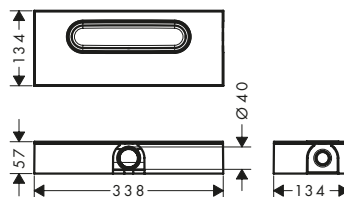

Corpo incasso per canaline doccia lineari per installazione piatta

Caratteristiche

/ composto da: corpo incasso, sifone, membrana sigillante premontata, pannelli di regolazione dell'altezza, rivestimento protezione schermo
/ dove utilizzare: nuova struttura, ristrutturazione
/ guarnizione per l'acqua: 30 mm
/ altezza minima di costruzione: 57 mm
/ capacità di scarico con sifone: fino a 25 l/min

/ capacità di scarico con Dryphon: fino a 37 l/min
/ diametro collegamento: DN40
/ direzione di uscita: orizzontale
/ collegamento: 3 lati
/ fissaggio facile al pavimento con staffa di montaggio
/ regolabile in altezza con pannelli in schiuma

/ tipo di montaggio: montaggio a parete, libero nel pavimento
/ sifone facile da pulire
/ sifone rimovibile
/ ideale per installazioni insonorizzate