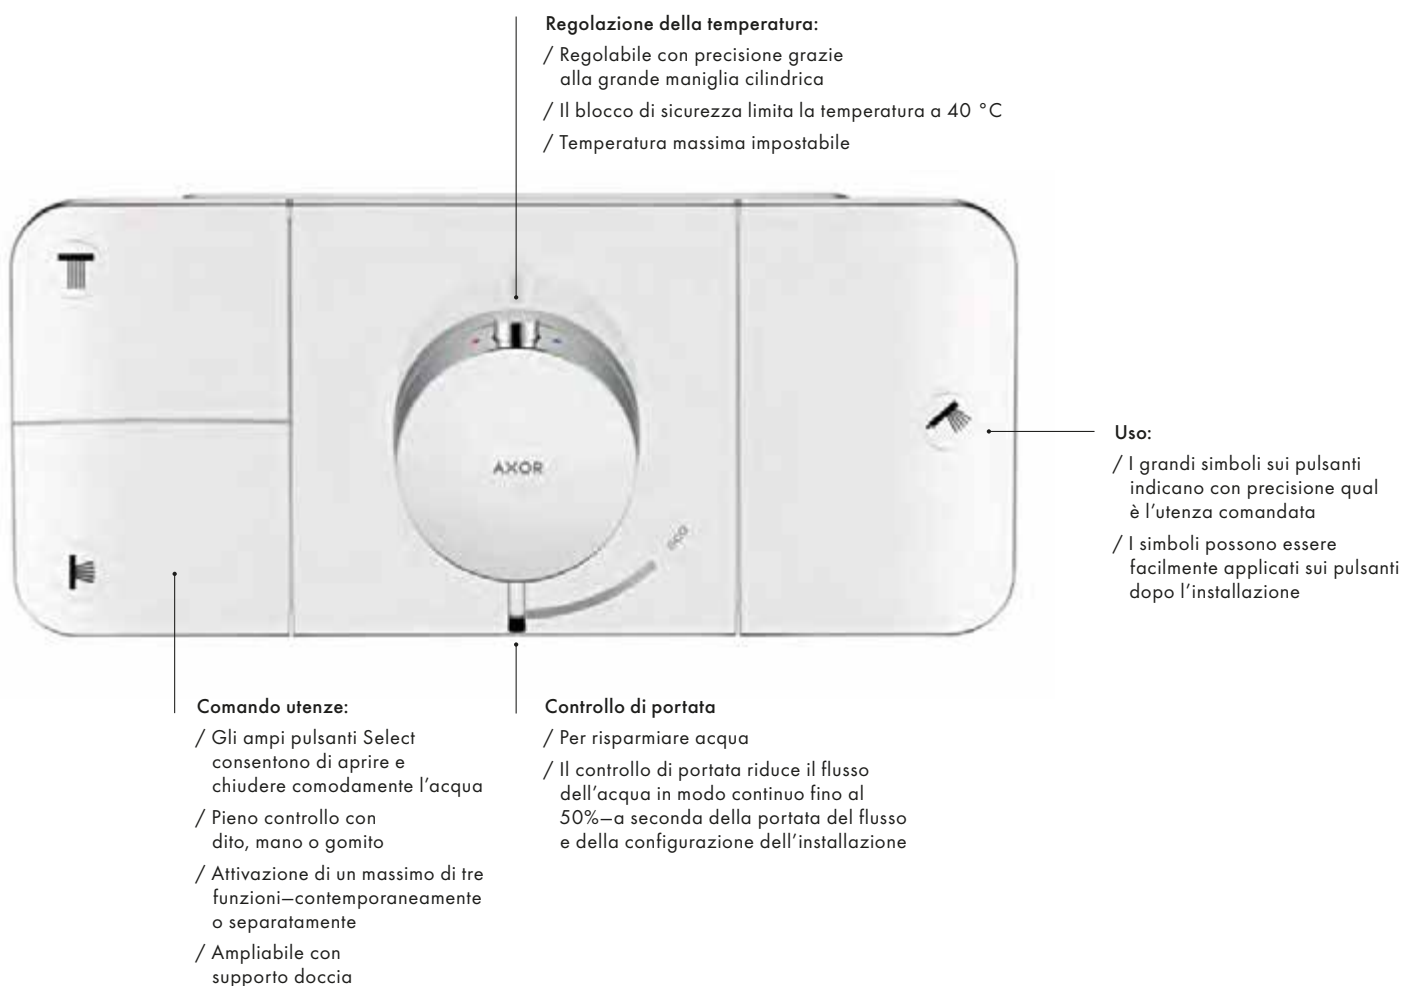

Il modulo termostatico AXOR One combina tutte le funzioni in un unico elemento di comando per un controllo intuitivo di tutte le utenze, basato sulla Tecnologia Select, azionabile premendo un pulsante invece di girare. I pulsanti Select hanno comandi meccanici, che offrono un'elevata precisione.