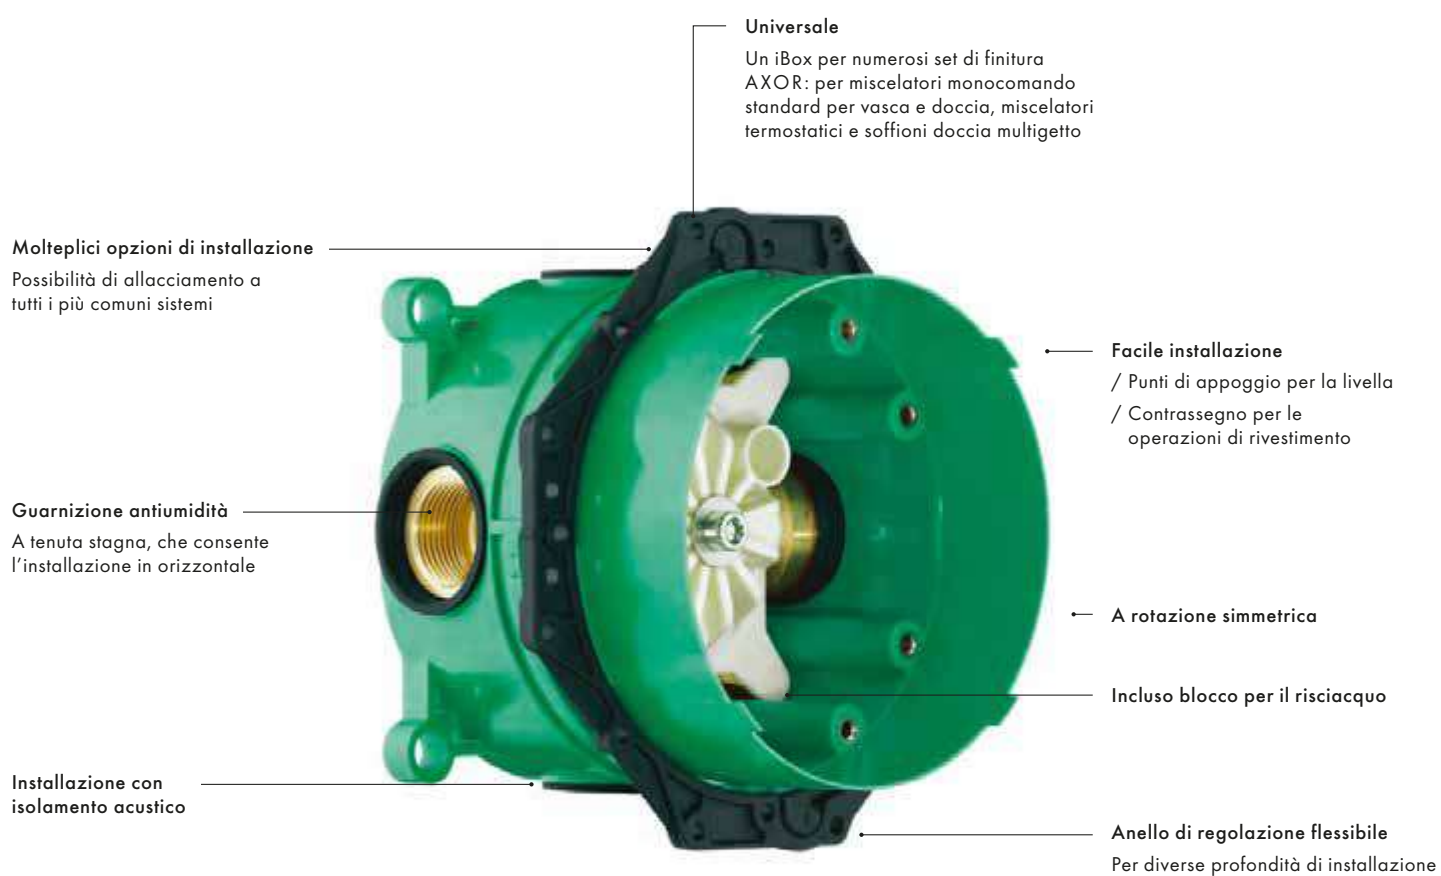

iBox Universal

AXOR è sinonimo di perfezione in tutte le dimensioni. Un esempio: l'iBox universal. Un unico corpo per una varietà di soluzioni ad incasso. Senza compromessi, affidabile e facile da installare.