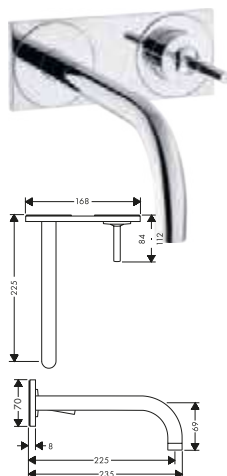

Miscelatori monocomando lavabo ad incasso a parete con piastra

Caratteristiche di tutte le varianti

- / composto da: Miscelatore monocomando lavabo / cartuccia in ceramica / posizionamento variabile della maniglia a destra
- ad incasso a parete, set di scarico / adatto per caldaie istantanee o a sinistra, a seconda dell'installazione del corpo
- / tipo di getto: getto normale / Set di scarico sempre aperto incasso
- / portata massima a 3 bar: 5 l/min

165

225

Sostenibilità

Tecnologie

Panoramica delle varianti

Lunghezza bocca erogazione (mm)	Finitura	Art. Nr.	Euro
165	Cromo	38112000	742,20
	Cromo Nero Spazzolato	38112340	1.113,20
	Nickel Spazzolato	38112820	1.113,20
	AXOR FinishPlus*	38112XXX	1.113,30
225	Cromo	38115000	763,50
	Cromo Nero Spazzolato	38115340	1.145,20
	Nickel Spazzolato	38115820	1.145,20
	AXOR FinishPlus*	38115XXX	1.145,30

Parti obbligatorie

Corpo incasso

Art. Nr.	Euro
13623180	264,40