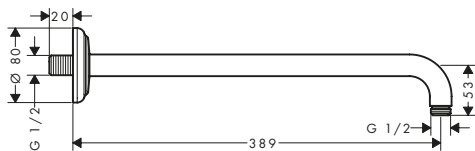

Finiture	Art. Nr.	Euro
Cromo	27348000	144,00
Cromo Nero Spazzolato	27348340	216,00
Nichel Spazzolato	27348820	216,00
AXOR FinishPlus*	27348XXX	216,00

AXOR Citterio C Placca distanziale 120/120 softsquare

Caratteristiche

/ materiale: metallo

/ montaggio a parete