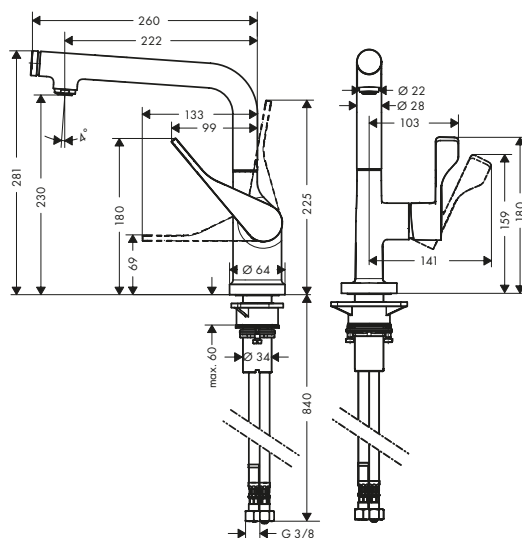

AXOR Citterio Miscelatori cucina monocomando con doccetta estraibile

Panoramica delle varianti

ComfortZone	Flessibile retrattile	Lunghezza prolunga (cm)	portata massima a 3 bar (l/min)	Finitura	Art. Nr.	Euro
230	sBox	fino a 76 cm	7	Cromo	39862000	827,70
				Cromo Nero Spazzolato	39862340	1.241,60
				Nero Opaco	39862670	1.056,30
				Acciaio Inox	39862800	1.135,70
				AXOR FinishPlus*	39862XXX	1.241,60
230	peso	fino a 50cm	8	Cromo	39863000	744,90
				Cromo Nero Spazzolato	39863340	963,20
				Nero Opaco	39863670	968,20
				Acciaio Inox	39863800	1.010,10
				AXOR FinishPlus*	39863XXX	1.117,40

AXOR Citterio Miscelatore cucina monocomando Select 230 con bocca d'erogazione orientabile

Caratteristiche

/ ComfortZone 230

/ angolo di rotazione regolabile a 3 scatti a 110°, 150° o 360°

/ getto normale

/ pulsante Select per un comodo avvio/arresto del getto

/ portata massima a 3 bar: 9 l/min

/ cartuccia in ceramica

/ tubi flessibili di allacciamento G 3/8

/ limitatore della temperatura regolabile

/ valvola antiriflusso integrata

/ adatto per caldaie istantanee

Tecnologie

Tipi di getto

Finiture	Art. Nr.	Euro
Cromo	39860000	679,90
Cromo Nero Spazzolato	39860340	1.019,90
Finitura acciaio inox	39860800	952,10
AXOR FinishPlus*	39860XXX	1.019,90