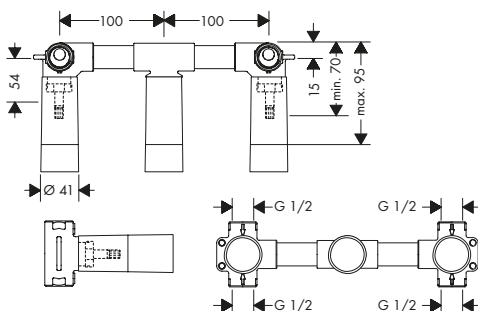

Corpi incasso

Corpo incasso per miscelatore lavabo a parete 3 fori

Caratteristiche

/ adatto per tutti i miscelatori lavabo a 3 fori per montaggio a parete

/ raccordo dall'alto o dal basso
/ profondità minima per il montaggio: 70 mm

/ profondità massima per il montaggio: 95 mm

Certificati/dichiarazioni

Art. Nr.	Euro
10303180	287,50

Prolunga 25 mm per corpo incasso per rubinetteria 3 fori lavabo a parete

Caratteristiche

/ dimensione prolunga: 25 mm

Art. Nr.	Euro
96259000	68,30