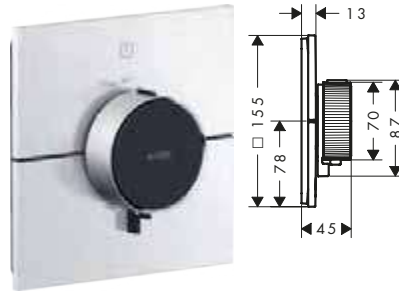

AXOR ShowerSelect ID Termostatico ad incasso per 1 utenza

Caratteristiche di tutte le varianti

- / 1 utenza
- / accensione e spegnimento tramite comodo ed ergonomico pulsante Select, regolazione della temperatura precisa grazie alla struttura della maniglia verticale e sensazione tattile dalla maniglia del termostatico
- / controllo del flusso dell'acqua con funzione stop

- / portata massima a 3 bar: 20,3 l/min
- / rosetta piatta per una doccia più spaziosa
- / la rosetta può essere allineata a +/- 3°
- / montaggio facile grazie al blocco funzioni premontato
- / maniglie sempre alla stessa altezza a prescindere dalla profondità d'installazione del corpo incasso

- / Blocco di sicurezza a 40°C
- / limitatore della temperatura regolabile
- / il termostatico permette la disinfezione termica
- / materiale pulsante: metallo
- / materiale maniglie: metallo
- / Il pulsante Select è dotato di simbolo accensione/spegnimento inciso con laser

quadrato

Sostenibilità

Tecnologie

Panoramica delle varianti