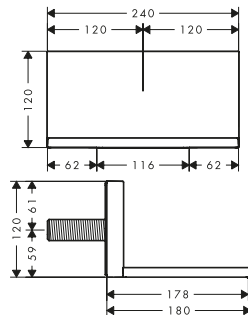

Tecnologie

Tipi di getto

Finiture	Art. Nr.	Euro
Cromo	10942000	905,50
AXOR FinishPlus*	10942XXX	1.358,30