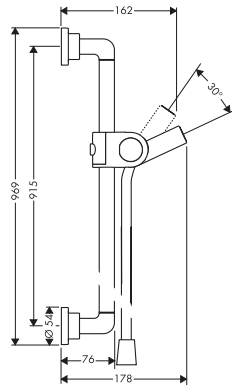

Asta murale 0,90 m

Caratteristiche

/ composto da: asta doccia, flessibile doccia, cursore
/ connettore girevole per evitare la torsione del flessibile

/ lunghezza tubo: 969 mm
/ diametro asta doccia: 22 mm
/ profilo tubo: tondo
/ distanza tra i fori: 915 mm

/ lunghezza flessibile: 1600 mm
/ cursore doccia in metallo
/ cursore doccetta con meccanismo di blocco
/ supporti a muro in metallo

Finiture	Art. Nr.	Euro
Cromo	27831000	378,20
Cromo Nero Spazzolato	27831340	564,20
AXOR FinishPlus*	27831XXX	567,30

costituito da:

Flessibile doccia 1.60 m

Incluso in	Codice articolo
27831XXX	28626XXX