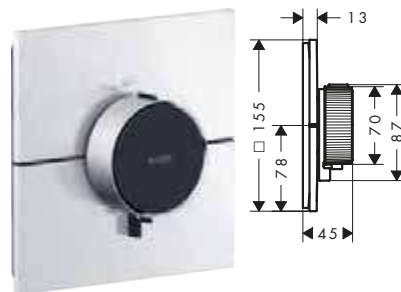

AXOR ShowerSelect ID Termostatico ad incasso per 2 utenze con combinazione di sicurezza integrata secondo EN1717

Panoramica delle varianti

Forma	Finiture	Art. Nr.	Euro
quadrato	Cromo	36753000	1.019,70
	Bronzo Spazzolato	36753140	1.529,60
	Cromo Nero Spazzolato	36753340	1.529,60
	Nero Opaco	36753670	1.427,60
	Nichel Spazzolato	36753820	1.529,60
	Oro Lucido	36753990	1.529,60
softsquare	Cromo	36755000	1.019,70
	Bronzo Spazzolato	36755140	1.529,60
	Cromo Nero Spazzolato	36755340	1.529,60
	Nero Opaco	36755670	1.427,60
	Nichel Spazzolato	36755820	1.529,60
	Oro Lucido	36755990	1.529,60
	AXOR FinishPlus*	36755XXX	1.529,60

Parti obbligatorie	Art. Nr.	Euro
AXOR iBox universal 2 Corpo incasso	01400180	133,80

AXOR ShowerSelect ID Termostatici alta pressione ad incasso

Caratteristiche di tutte le varianti

/ controllo della temperatura e del flusso dell'acqua, regolazione della temperatura precisa grazie alla struttura della maniglia verticale e sensazione tattile dalla maniglia del termostatico
/ controllo del flusso dell'acqua con funzione stop

/ portata con l'utilizzo simultaneo di tutte le uscite: 34,8 l/min
/ rosetta piatta per una doccia più spaziosa
/ la rosetta può essere allineata a +/- 3°
/ montaggio facile grazie al blocco funzioni premontato

/ maniglie sempre alla stessa altezza a prescindere dalla profondità d'installazione del corpo incasso
/ materiale pulsante: metallo
/ materiale maniglie: metallo

quadrato

Sostenibilità

Tecnologie

Per ulteriori informazioni su questo prodotto, vedere la pagina successiva.

*Per ulteriori informazioni, si prega di fare riferimento alla panoramica "finiture speciali" (pagina 37)