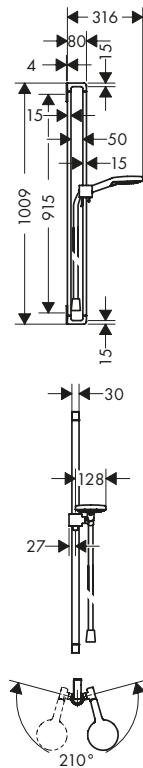

AXOR Citterio E Set doccia 0.90 m con doccetta 120 da 3 getti

Caratteristiche

/ composto da: doccetta, asta doccia, flessibile doccia, cursore
/ dimensione soffione doccia: 120 mm
/ tipo di getto: Rain, RainAir, WhirlAir

/ comoda scelta del getto con il pulsante Select
/ portata massima a 3 bar: 15 l/min
/ supporti a muro in metallo
/ Larghezza asta 30 mm

/ distanza tra i fori: 915 mm
/ connettore girevole per evitare la torsione del flessibile

Tecnologie

Tipi di getto

Finiture	Art. Nr.	Euro
Cromo	36735000	590,80
Bronzo Spazzolato	36735140	886,20
Cromo Nero Spazzolato	36735340	886,20
Nichel Spazzolato	36735820	886,20
Oro Lucido	36735990	886,20
AXOR FinishPlus*	36735XXX	886,20

costituito da:	Incluso in	Codice articolo
AXOR ShowerSolutions Doccetta 120 3jet	36735XXX	26050XXX
AXOR Citterio E Cursore per Unica'E	36735XXX	92726XXX
Flessibile doccia 1.60 m	36735XXX	28626XXX

*Per ulteriori informazioni, si prega di fare riferimento alla panoramica "finiture speciali" (pagina 37)