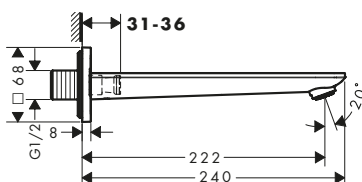

Bocca d'erogazione vasca

Caratteristiche

/ proiezione: 222 mm

/ portata massima a 3 bar: 24,5 l/min

/ tipo di getto: getto normale

Tecnologie

Finiture	Art. Nr.	Euro
● Cromo	49410000	256,80
● Bronzo Spazzolato	49410140	385,20
● Cromo Nero Spazzolato	49410340	385,20
● Nero Opaco	49410670	359,50
● Nichel Spazzolato	49410820	385,20
● Oro Lucido	49410990	385,20
● AXOR FinishPlus*	49410XXX	385,20