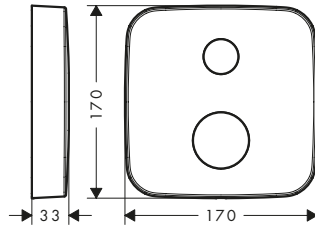

Placca distanziale 2 fori softsquare con numeri

Caratteristiche

/ per situazioni di limitata profondità per il montaggio a incasso
/ diametro: 170 mm

/ dimensione: 18 mm più spesso della rosetta di default
/ dimensione prolunga: 33 mm

Finiture	Art. Nr.	Euro
Cromo	14973000	84,40
AXOR FinishPlus*	14973XXX	126,60

Placca distanziale softsquare 2 fori con frecce

Caratteristiche

/ per situazioni di limitata profondità per il montaggio a incasso
/ diametro: 170 mm

/ dimensione: 18 mm più spesso della rosetta di default
/ dimensione prolunga: 33 mm