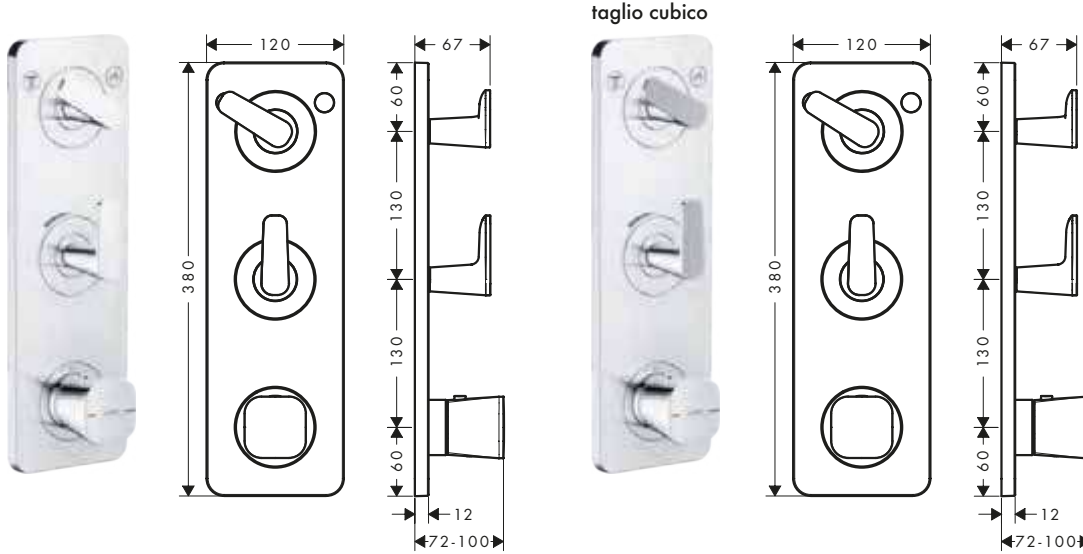

Moduli termostatici ad incasso con piastra

Caratteristiche di tutte le varianti

- / 2 utenze
- / uso simultaneo di 2 utenze
- / cartuccia termostatica
- / combinazione di termostatico ad alta portata con arresto/deviatore per il controllo di 2 utenze
- / Blocco di sicurezza a 40°C
- / limitatore della temperatura regolabile

Sostenibilità

Tecnologie

Panoramica delle varianti

Superficie	Finitura	Art. Nr.	Euro	
standard	Cromo	49700000	749,00	
	Bronzo Spazzolato	49700140	1.123,50	
	Cromo Nero Spazzolato	49700340	1.123,50	
	Nero Opaco	49700670	1.048,60	
	Nickel Spazzolato	49700820	1.123,50	
	Oro Lucido	49700990	1.123,50	
	AXOR FinishPlus*	49700XXX	1.123,50	
	taglio cubico	Cromo	49701000	749,00
Bronzo Spazzolato		49701140	1.123,50	
Cromo Nero Spazzolato		49701340	1.123,50	
Nero Opaco		49701670	1.048,60	
Nickel Spazzolato		49701820	1.123,50	
Oro Lucido		49701990	1.123,50	
AXOR FinishPlus*		49701XXX	1.123,50	
Parti obbligatorie			Art. Nr.	Euro
AXOR Citterio E Corpo incasso per modulo termostatico 380/120 ad incasso per 2 utenze		36701180	761,10	

*Per ulteriori informazioni, si prega di fare riferimento alla panoramica "finiture speciali" (pagina 37)