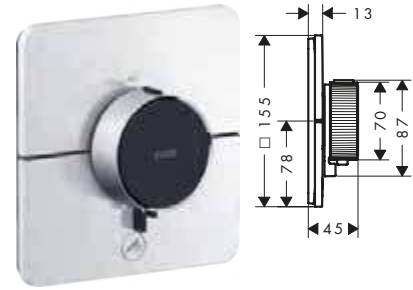

softsquare

Sostenibilità

Tecnologie

Panoramica delle varianti

Forma	Finiture	Art. Nr.	Euro	
tondo	● Cromo	36776000	830,30	
	● Bronzo Spazzolato	36776140	1.245,50	
	● Cromo Nero Spazzolato	36776340	1.245,50	
	● Nero Opaco	36776670	1.162,40	
	● Bianco Opaco	36776700	1.162,40	
	● Nichel Spazzolato	36776820	1.245,50	
	● Oro Lucido	36776990	1.245,50	
	● AXOR FinishPlus*	36776XXX	1.245,50	
	quadrato	● Cromo	36777000	830,30
● Bronzo Spazzolato		36777140	1.245,50	
● Cromo Nero Spazzolato		36777340	1.245,50	
● Nero Opaco		36777670	1.162,40	
● Nichel Spazzolato		36777820	1.245,50	
● Oro Lucido		36777990	1.245,50	
● AXOR FinishPlus*		36777XXX	1.245,50	
softsquare		● Cromo	36778000	830,30
		● Bronzo Spazzolato	36778140	1.245,50
	● Cromo Nero Spazzolato	36778340	1.245,50	
	● Nero Opaco	36778670	1.162,40	
	● Nichel Spazzolato	36778820	1.245,50	
	● Oro Lucido	36778990	1.245,50	
	● AXOR FinishPlus*	36778XXX	1.245,50	

Parti obbligatorie

AXOR iBox universal 2 Corpo incasso

Art. Nr.	Euro
01400180	133,80

*Per ulteriori informazioni, si prega di fare riferimento alla panoramica "finiture speciali" (pagina 37)