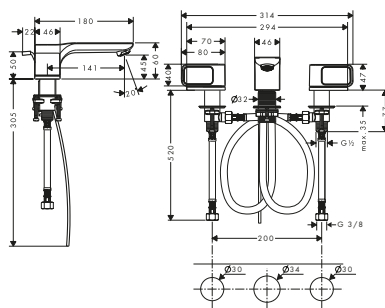

con rosette

Sostenibilità

Tecnologie

Panoramica delle varianti

ComfortZone	Lunghezza bocca erogazione (mm)	Altezza bocca (mm)	Rivestimento	Finitura	Art. Nr.	Euro
50	180	45	piastra	● Cromo	11040000	1.062,30
				● AXOR FinishPlus*	11040XXX	1.593,50
50	180	45	rosette	● Cromo	11041000	967,10
				● AXOR FinishPlus*	11041XXX	1.450,70

i Questo prodotto non è disponibile nelle finiture speciali Cromo Nero Lucido e Spazzolato.

Rubinerie lavabo 3 fori a parete

Caratteristiche di tutte le varianti

/ composto da: Rubinetteria 3 fori lavabo ad incasso a parete, set di scarico
/ tipo di getto: getto normale

/ portata massima a 3 bar: 5 l/min
/ con valvole in ceramica caldo/freddo con rotazione fino a 90°

/ adatto per caldaie istantanee
/ Set di scarico sempre aperto