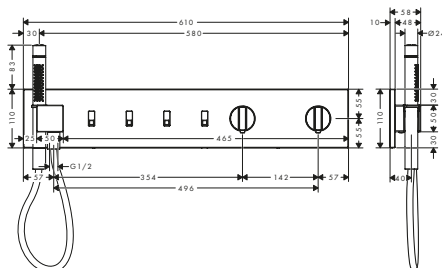

Modulo termostatico 610/110 a incasso per 4 utenze

Bocca di erogazione per vasca