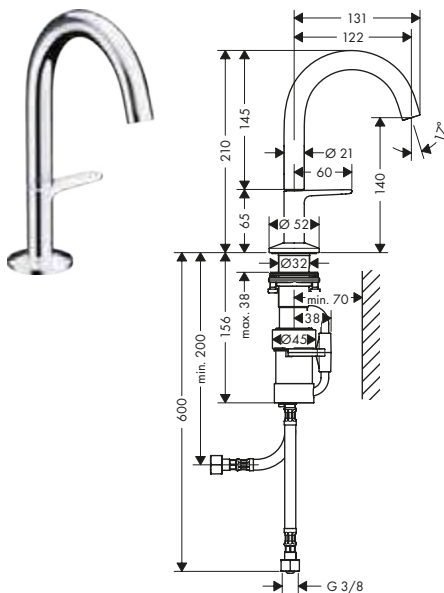

Miscelatori lavabo Select

Caratteristiche di tutte le varianti

/ composto da: Miscelatore lavabo, set di scarico
/ tipo di getto: getto normale
/ portata massima a 3 bar: 5 l/min

/ Cartuccia Select con regolazione della temperatura
/ limitatore della temperatura regolabile
/ adatto per caldaie istantanee

/ Set di scarico Push-Open G 1 1/4
/ materiale set scarico: metallo

140