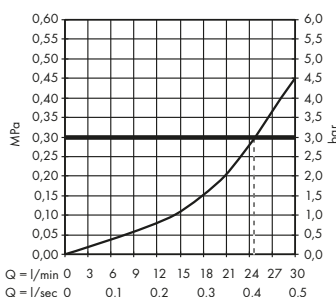

Modulo termostatico AXOR ShowerComposition 610/110 a incasso per 4 utenze con modulo doccia AXOR ShowerComposition 110/220 1jet con doccia altezza spalle e bocca di erogazione per vasca AXOR MyEdition

La combinazione di un modulo doccia 1jet con soffione altezza spalle integrato, un modulo termostatico 610/110 a incasso per 4 utenze con doccetta baton integrata e una bocca di erogazione per vasca separata offre una soluzione sofisticata che consente di utilizzare la doccia e la vasca contemporaneamente. Per l'installazione sono necessari un corpo incasso per il modulo doccia e uno per il modulo termostatico.

- / Pratico controllo di tutti e 4 i tipi di getto di AXOR ShowerHeaven 1200/300 4jet tramite il modulo termostatico Select 670/90
- / Tutte le funzioni sono combinate in un elegante termostatico a incasso: controllo delle utenze, regolazione della temperatura e flusso dell'acqua
- / Funzionamento pratico e intuitivo grazie ai grandi pulsanti Select, che comandano i tipi di getto e le funzioni
- / La doccetta baton viene inserita nel modulo termostatico tramite supporto doccia con raccordo flessibile integrato

Prodotti

Modulo doccia 110/220 1jet
con doccia altezza spalle
12593300

Corpo incasso
35361180

Modulo termostatico 610/110
a incasso per 4 utenze
12573300

Corpo incasso
18312180

Bocca di erogazione per vasca
47412300

Rivestimento Noce Nero
47906000

Diagrammi di flusso

Funzione garantita a partire da •. I livelli di consumo sono stati misurati all'atto pratico con il miscelatore/la valvola a incasso associati.