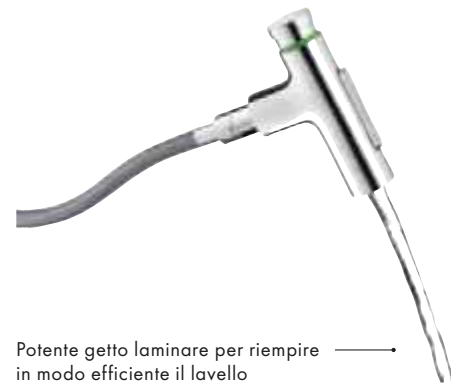

Attivazione e disattivazione dell'erogazione dell'acqua tramite pulsante Select

Cambio del getto tramite pulsante anche quando l'acqua sta già scorrendo

Supporto magnetico MagFit che garantisce la completa scomparsa della doccetta all'interno del corpo del miscelatore