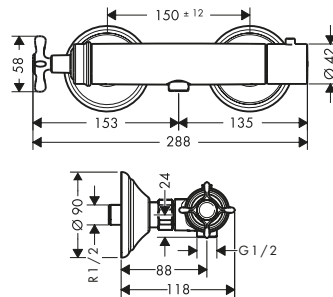

Uscite a muro con valvola antiriflusso

Panoramica delle varianti

Versione maniglia	Finiture	Art. Nr.	Euro
leva	Cromo	16883000	298,40
	Cromo Nero Spazzolato	16883340	447,60
	Nichel Spazzolato	16883820	447,70
	AXOR FinishPlus*	16883XXX	447,60
croce	Cromo	16882000	298,40
	Cromo Nero Spazzolato	16882340	447,60
	Nichel Spazzolato	16882820	447,70
	AXOR FinishPlus*	16882XXX	447,60

Miscelatore termostatico doccia esterno con maniglia a croce

Caratteristiche

- / 1 utenza
- / cartuccia termostatica, valvola in ceramica 180°
- / portata massima a 3 bar: 16 l/min
- / Blocco di sicurezza a 40°C

- / limitatore della temperatura regolabile
- / valvola antiriflusso
- / con silenziatore
- / interasse: 150 mm ± 12 mm

/ Questo codice prodotto non è comprensivo di flessibile e doccia

Sostenibilità

Tecnologie

Finiture	Art. Nr.	Euro
Cromo	16261000	551,30
Cromo Nero Spazzolato	16261340	827,00
Nichel Spazzolato	16261820	827,00
AXOR FinishPlus*	16261XXX	827,00

Termostatici alta pressione ad incasso

Caratteristiche di tutte le varianti

- / 1 utenza
- / cartuccia termostatica
- / portata uscita superiore: 42 l/min

- / portata uscita inferiore: 42 l/min
- / portata massima a 3 bar: 59 l/min
- / Blocco di sicurezza a 40°C

- / limitatore della temperatura regolabile
- / valvola antiriflusso
- / con isolante acustico