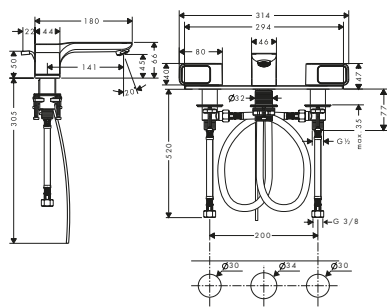

Miscelatori lavabo 3 fori

Caratteristiche di tutte le varianti

/ composto da: Rubinetteria 3 fori lavabo, set di scarico
/ ComfortZone: 50
/ proiezione: 180 mm

/ altezza bocca di erogazione: 45 mm
/ tipo di getto: getto normale
/ portata massima a 3 bar: 5 l/min

/ con valvole in ceramica caldo/freddo con rotazione fino a 90°
/ adatto per caldaie istantanee
/ Comando scarico a saltarello G 1/4

con piastra