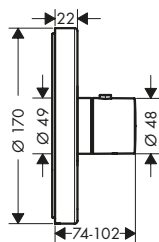

AXOR ShowerSolutions Mensole

Caratteristiche di tutte le varianti

/ adatto per installazione orizzontale o verticale del corpo incasso
/ materiale telaio: metallo

/ materiale mensola: metallo
/ con materiale di montaggio
/ fissaggio nascosto

/ distanza tra i fori: 72 mm
/ diametro foro per maniglia: 6 mm

Panoramica delle varianti

Dimensioni prodotto (mm)	Finiture	Art. Nr.	Euro
240/120	Cromo	40873000	682,80
	AXOR FinishPlus*	40873XXX	1.024,20
120/120	Cromo	40872000	566,00
	AXOR FinishPlus*	40872XXX	849,00

AXOR ShowerSelect Termostatici alta pressione ad incasso

Caratteristiche di tutte le varianti

/ 1 utenza
/ cartuccia termostatica
/ portata uscita superiore: 42 l/min

/ portata uscita inferiore: 42 l/min
/ portata massima a 3 bar: 59 l/min
/ Blocco di sicurezza a 40°C

/ limitatore della temperatura regolabile

tondo

Tecnologie

Panoramica delle varianti

Forma	Finiture	Art. Nr.	Euro
tondo	Cromo	36721000	571,60
	Nichel Spazzolato	36721820	857,50
	AXOR FinishPlus*	36721XXX	857,40
quadrato	Cromo	36718000	571,60
	AXOR FinishPlus*	36718XXX	857,40
softsquare	Cromo	36711000	571,60
	Nero Opaco	36711670	789,60
	AXOR FinishPlus*	36711XXX	857,40