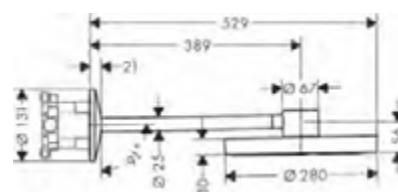

Disegni tecnici

Doccetta 75 1jet EcoSmart

Soffione doccia 280 2jet con braccio doccia

Soffione doccia 75 1jet EcoSmart con braccio doccia

Esempio di progettazione

Modulo termostatico AXOR One a incasso per 2 utenze e showerpipe AXOR One 280 1jet a incasso