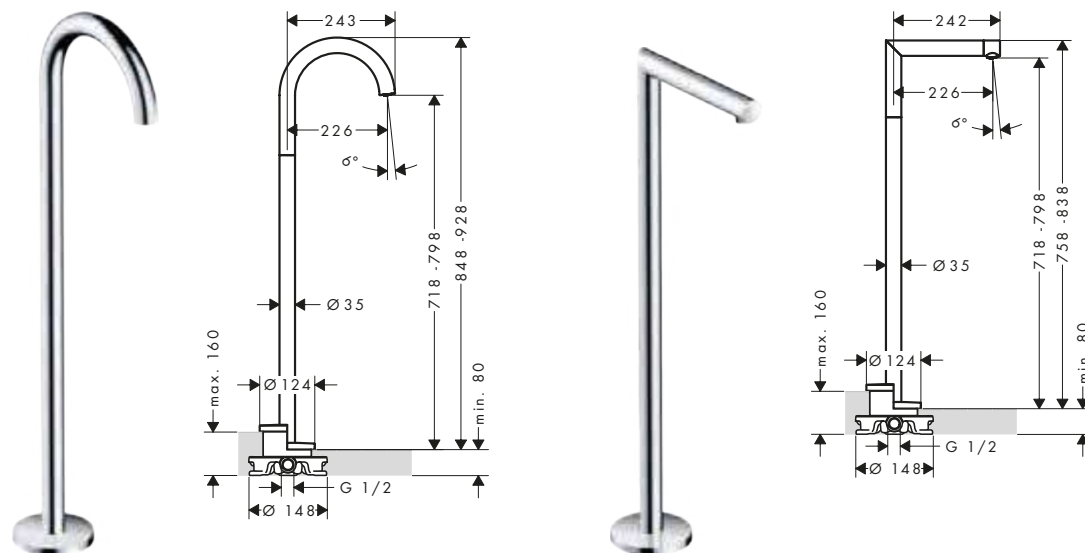

Rubinetteria 4 fori bordo vasca con maniglia zero

⚠️ Parti obbligatorie		Art. Nr.	Euro
	Corpo incasso per rubinetteria 4 fori bordo vasca	15480180	1.023,80

Bocche d'erogazione vasca a pavimento

Caratteristiche di tutte le varianti

/ tipo di connessione: corpo incasso
/ proiezione: 226 mm

/ montaggio free-standing
/ portata massima a 3 bar: 18 l/min

/ tipo di getto: getto normale

Panoramica delle varianti

Lunghezza bocca erogazione (mm)	Versione	Finitura	Art. Nr.	Euro
226	curvilineo	Cromo	38412000	1.379,60
		Cromo Nero Spazzolato	38412340	2.069,30
		Nero Opaco	38412670	1.931,40
		Bianco Opaco	38412700	1.895,40
		Nickel Spazzolato	38412820	2.069,40
		AXOR FinishPlus*	38412XXX	2.069,40
226	dritto	Cromo	45412000	1.379,60
		Cromo Nero Spazzolato	45412340	2.069,30
		Nickel Spazzolato	45412820	2.069,40
		AXOR FinishPlus*	45412XXX	2.069,40

⚠️ Parti obbligatorie		Art. Nr.	Euro
	Corpo incasso	10452180	561,80