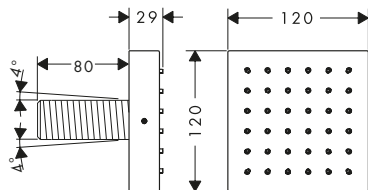

AXOR ShowerSolutions / AXOR Citterio E Moduli doccia ad incasso

Caratteristiche di tutte le varianti

/ dimensione soffione doccia: 120 mm
/ tipo di getto: Rain
/ angolazione del getto regolabile su 5 livelli
/ portata massima a 3 bar: 5,3 l/min
/ portata getto Rain a 3 bar: 5,3 l/min
/ raccordo filettato: G 1/2

/ in caso di installazione congiunta (10 mm distanza), il corpo incasso #28486180 è necessario
/ In caso di installazione libera, è possibile il collegamento tramite una filettatura di raccordo G 1/2

/ per il montaggio come soffione doccia con più unità, si raccomanda l'utilizzo dell'ausilio per il montaggio # 28470180
/ adatto per caldaie istantanee
/ materiale: metallo

quadrato