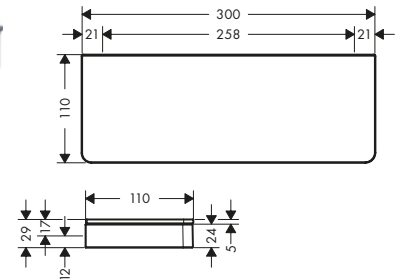

/ materiale telaio: metallo
/ materiale mensola: vetro di sicurezza
/ con materiale di montaggio

/ fissaggio nascosto
/ diametro foro per maniglia: 6 mm
/ scopo di utilizzo: adatto per la doccia

150

300

Panoramica delle varianti