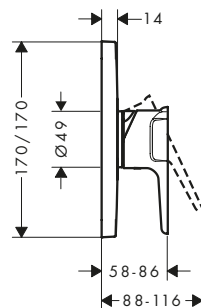

Miscelatore monocomando doccia ad incasso

Caratteristiche

- / portata massima a 3 bar: 29 l/min
- / cartuccia in ceramica
- / limitatore della temperatura regolabile
- / con isolante acustico
- / adatto per caldaie istantanee
- / tipo di connessione: corpo incasso