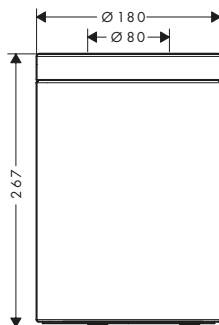

Finiture	Art. Nr.	Euro
Cromo	42872000	183,40
Bronzo Spazzolato	42872140	273,80
Cromo Nero Spazzolato	42872340	273,80
Nero Opaco	42872670	256,70
Bianco Opaco	42872700	256,70
Nichel Spazzolato	42872820	273,80
Oro Lucido	42872990	273,80
AXOR FinishPlus*	42872XXX	275,10

AXOR Universal Circular Specchio da rasatura

Caratteristiche

/ materiale: vetro a specchio
/ materiale telaio: metallo
/ lo specchio è inclinabile
/ orientabile

/ ingrandimento: 1,7 volte
/ con materiale di montaggio
/ fissaggio nascosto
/ distanza tra i fori: 51 mm

/ diametro foro per maniglia: 6 mm
/ montaggio a parete