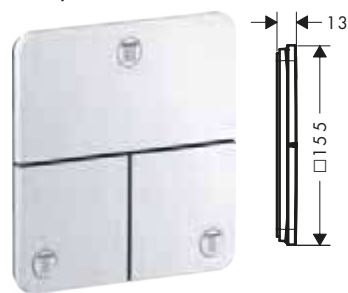

softsquare

Panoramica delle varianti

Forma	Finiture	Art. Nr.	Euro	
tondo	Cromo	36779000	529,60	
	Bronzo Spazzolato	36779140	794,50	
	Cromo Nero Spazzolato	36779340	794,50	
	Nero Opaco	36779670	741,50	
	Bianco Opaco	36779700	741,50	
	Nichel Spazzolato	36779820	794,50	
	Oro Lucido	36779990	794,50	
	AXOR FinishPlus*	36779XXX	794,40	
	quadrato	Cromo	36780000	529,60
Bronzo Spazzolato		36780140	794,50	
Cromo Nero Spazzolato		36780340	794,50	
Nero Opaco		36780670	741,50	
Nichel Spazzolato		36780820	794,50	
Oro Lucido		36780990	794,50	
AXOR FinishPlus*		36780XXX	794,40	
softsquare		Cromo	36781000	529,60
		Bronzo Spazzolato	36781140	794,50
	Cromo Nero Spazzolato	36781340	794,50	
	Nero Opaco	36781670	741,50	
	Nichel Spazzolato	36781820	794,50	
	Oro Lucido	36781990	794,50	
	AXOR FinishPlus*	36781XXX	794,40	

Parti obbligatorie

AXOR iBox universal 2 Corpo incasso

Art. Nr.	Euro
01400180	133,80