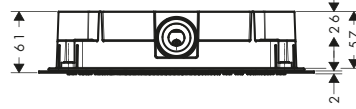

Soffioni doccia 1jet con fissaggio a soffitto

Caratteristiche di tutte le varianti

/ dimensione soffione doccia: 270 x 270 mm
/ tipo di getto: Rain

/ disco del soffione rimovibile per la pulizia
/ montaggio a soffitto

/ tipo di connessione: corpo incasso
/ adatto per caldaie istantanee

Sostenibilità

Tecnologie

Tipi di getto

Panoramica delle varianti

Dimensione soffione	Numero di getti	Tipi di getto	portata massima a 3 bar (l/min)	Pressione minima (bar)	Finitura	Art. Nr.	Euro
270/270	1	Rain	6,8	1,2	● Cromo	28795000	481,50
					● Bronzo Spazzolato	28795140	722,30
					● Cromo Nero Spazzolato	28795340	722,30
					● Nero Opaco	28795670	674,10
					● Nickel Spazzolato	28795820	722,30
					● Oro Lucido	28795990	722,30
					● AXOR FinishPlus*	28795XXX	722,30
270/270	1	Rain	11,3	1	● Cromo	28794000	481,50
					● Bronzo Spazzolato	28794140	722,30
					● Cromo Nero Spazzolato	28794340	722,30
					● Nero Opaco	28794670	674,10
					● Nickel Spazzolato	28794820	722,30
					● Oro Lucido	28794990	722,30
					● AXOR FinishPlus*	28794XXX	722,30

⚠️ Parti obbligatorie

AXOR Citterio C Corpo incasso per soffione doccia a soffitto

Art. Nr.	Euro
26039180	117,70