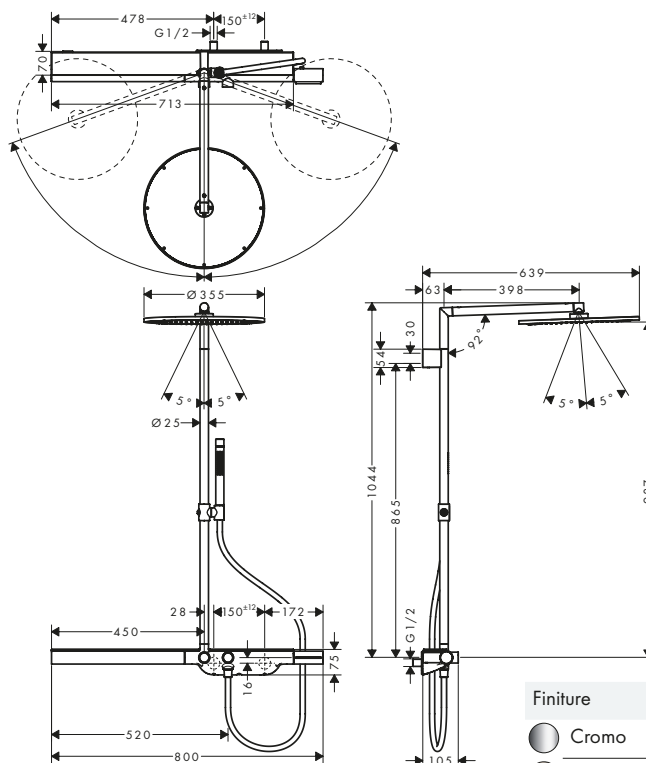

AXOR ShowerSolutions Showerpipe 800 con miscelatore termostatico e soffione doccia 350 1jet

Caratteristiche

- / composto da: soffione doccia, doccetta baton, termostatico doccia, flessibile doccia, supporto doccia, asta doccia
- / soffione doccia AXOR Soffione doccia 350 1jet
- / dimensione del soffione doccia 350 mm
- / tipo di getto soffione doccia: PowderRain
- / mensola in vetro di sicurezza
- / superficie mensola: Cromo
- / portata getto PowderRain a 3 bar: 19,5 l/min
- / tipo di getto doccetta: Rain, Mono
- / portata doccetta a 3 bar: 12 l/min

- / Portata massima per showerpipe a 3 bar: 24 l/min
- / pressione minima in funzione: 1 bar
- / pressione massima in funzione: 10 bar
- / supporto doccetta regolabile di 90°, girevole verso destra e sinistra, in alto e in basso
- / lunghezza braccio doccia del soffione doccia: 400 mm
- / braccio doccia orientabile
- / termostatico AXOR 800
- / blocco di sicurezza a 40 °C
- / limitazione acqua calda regolabile

- / pratica deviazione tramite pulsante Select
- / uso simultaneo di 2 utenze
- / adatto per caldaie istantanee
- / tipo di montaggio: montaggio da esterno
- / dimensione raccordo DN15
- / raccordo filettato G1/2
- / interasse 150 mm ± 12 mm
- / sicuro contro il riflusso
- / diametro asta doccia: 25 mm
- / 2 utenze

Tecnologie

Tipi di getto

Finiture	Art. Nr.	Euro
Cromo	27984000	4.645,70
AXOR FinishPlus*	27984XXX	6.968,60

costituito da:

Flessibile doccia 1.60 m con controllo del volume

Incluso in

27984XXX

Codice articolo

28128XXX

AXOR Starck Doccetta baton 2jet

27984XXX

28532XXX