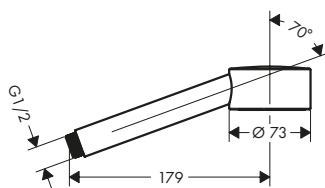

Soffioni doccia 2jet, 1jet con connessione a soffitto

Parti obbligatorie	Per	Art. Nr.	Euro
AXOR ShowerSolutions Corpo incasso per soffione doccia con fissaggio a soffitto	48494XXX	26434180	294,00

Doccetta 75 1jet EcoSmart

Caratteristiche

/ dimensione soffione doccia: 73 mm
/ tipo di getto: PowderRain

/ portata massima a 3 bar: 9,1 l/min
/ materiale: metallo

/ raccordo filettato: G1/2
/ adatto per caldaie istantanee

Sostenibilità

Tecnologie

Tipi di getto

Finiture	Art. Nr.	Euro
Cromo	48651000	134,40
Bronzo Spazzolato	48651140	201,60
Cromo Nero Spazzolato	48651340	201,60
Nero Opaco	48651670	188,20
Bianco Opaco	48651700	188,20
Ottone Spazzolato	48651950	200,70
Oro Lucido	48651990	201,60
AXOR FinishPlus*	48651XXX	201,60