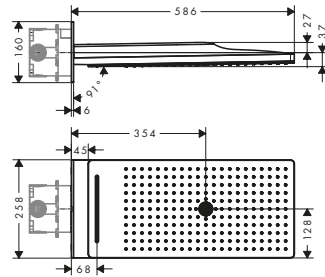

AXOR ShowerSolutions Soffione doccia 250/580 3jet

Caratteristiche

/ composto da: soffione doccia, uscita a muro
/ dimensione soffione doccia: 580 x 260 mm
/ tipo di getto: Rain, RainFlow, Mono
/ portata getto Rain a 3 bar: 17 l/min

/ portata getto MonoRain a 3 bar: 20 l/min
/ portata getto RainFlow (a 3 bar): 17 l/min
/ portata massima a 3 bar: 20 l/min
/ disco del soffione rimovibile per la pulizia

/ attacco a parete
/ tipo di connessione: corpo incasso
/ adatto per caldaie istantanee

Tecnologie

Tipi di getto

Finiture	Art. Nr.	Euro
Cromo	35283000	3.941,80
AXOR FinishPlus*	35283XXX	5.912,70

⚠️ Parti obbligatorie (sceglierne una):

Opzione	Parti obbligatorie	Code no.	Euro
Opzione 1	AXOR iBox universal 2 Corpo incasso	01400180	133,80
+	Adattatore per iBox universal 2	13588000	33,40
Opzione 2	AXOR iBox universal Corpo incasso	01700180	166,10

AXOR ShowerSolutions Soffione doccia 3jet, 2jet, 1jet con braccio doccia

Caratteristiche di tutte le varianti

/ composto da: soffione doccia, braccio doccia, rosetta

/ disco del soffione rimovibile per la pulizia
/ soffione doccia rimovibile per la pulizia

/ lunghezza braccio doccia: 460
/ adatto per caldaie istantanee