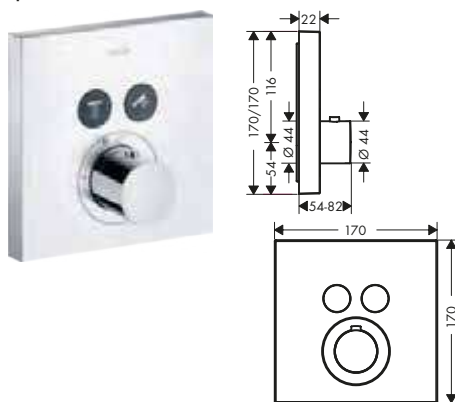

AXOR ShowerSolutions Termostatici ad incasso

Caratteristiche di tutte le varianti

- / 2 utenze
- / utilizzo contemporaneo di più uscite
- / pulsante Select per attivazione e disattivazione per 2 uscite
- / cartuccia termostatica

- / portata uscita superiore: 25 l/min
- / portata uscita inferiore: 23 l/min
- / portata con l'utilizzo simultaneo di tutte le uscite: 29,7 l/min
- / portata massima a 3 bar: 29,7 l/min

- / Blocco di sicurezza a 40°C
- / limitatore della temperatura regolabile

quadrato

Tecnologie

Certificati/dichiarazioni

Panoramica delle varianti

Forma	Finiture	Art. Nr.	Euro
tondo	● Cromo	36723000	861,30
	● Bronzo Spazzolato	36723140	1.292,00
	● Cromo Nero Spazzolato	36723340	1.292,00
	● Nero Opaco	36723670	1.183,60
	● Nichel Spazzolato	36723820	1.292,00
	● Oro Lucido	36723990	1.292,00
	● AXOR FinishPlus*	36723XXX	1.292,00
quadrato	● Cromo	36715000	861,30
	● Bronzo Spazzolato	36715140	1.292,00
	● Cromo Nero Spazzolato	36715340	1.292,00
	● Nero Opaco	36715670	1.183,60
	● Nichel Spazzolato	36715820	1.292,00
	● Oro Lucido	36715990	1.292,00
	● AXOR FinishPlus*	36715XXX	1.292,00
softsquare	● Cromo	36707000	861,30
	● Bronzo Spazzolato	36707140	1.292,00
	● Cromo Nero Spazzolato	36707340	1.292,00
	● Nero Opaco	36707670	1.183,60
	● Nichel Spazzolato	36707820	1.292,00
	● Oro Lucido	36707990	1.292,00
	● AXOR FinishPlus*	36707XXX	1.292,00