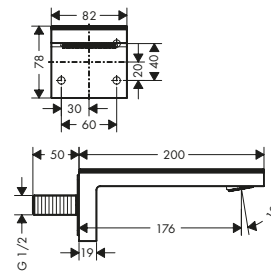

senza rivestimento

Tecnologie

Panoramica delle varianti

Lunghezza bocca erogazione (mm)	Rivestimento	Finitura	Art. Nr.	Euro
176	con rivestimento	Cromo/Vetro a Specchio	47410000	547,40
		Cromo/Vetro Nero	47410600	547,40
		Nero Opaco/Vetro Nero	47410670	759,20
176	senza rivestimento	Cromo	47412000	410,60
		Bronzo Spazzolato	47412140	615,90
		Cromo Nero Spazzolato	47412340	615,90
		Nero Opaco	47412670	569,40
		AXOR FinishPlus*	47412XXX	615,90

Per ulteriori informazioni su questo prodotto, vedere la pagina successiva.

*Per ulteriori informazioni, si prega di fare riferimento alla panoramica "finiture speciali" (pagina 37)