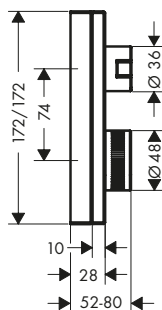

Sostenibilità

Tecnologie

Finiture	Art. Nr.	Euro
Cromo	46751000	1.535,00
AXOR FinishPlus*	46751XXX	2.302,50

i Questo prodotto non è disponibile nelle finiture AXOR FinishPlus spazzolate.

! Parti obbligatorie (sceglierne una):

		Code no.	Euro	
Opzione 1		AXOR iBox universal 2 Corpo incasso	01400180	133,80
+		Adattatore per iBox universal 2	13588000	33,40
Opzione 2		AXOR iBox universal Corpo incasso	01700180	166,10

*Per ulteriori informazioni, si prega di fare riferimento alla panoramica "finiture speciali" (pagina 37)