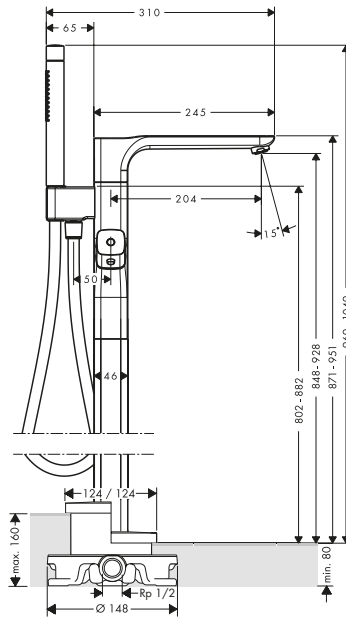

Sostenibilità

Tecnologie

Tipi di getto

Finiture	Art. Nr.	Euro
Cromo	11422000	3.223,80
AXOR FinishPlus*	11422XXX	4.835,70

i Questo prodotto non è disponibile nelle finiture speciali cromo nero lucido e spazzolato.

costituito da:

AXOR Starck Doccetta baton 2jet

Incluso in
11422XXX
Codice articolo
28532XXX

Per ulteriori informazioni su questo prodotto, vedere la pagina successiva.

*Per ulteriori informazioni, si prega di fare riferimento alla panoramica "finiture speciali" (pagina 37)