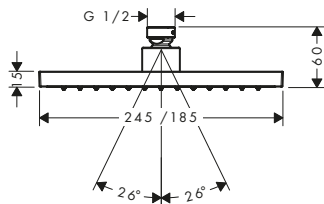

AXOR ShowerSolutions Soffioni doccia 1jet

Caratteristiche di tutte le varianti

/ dimensione soffione doccia: 245 x 185 mm
/ tipo di getto: Rain

/ giunto snodato: inclinazione regolabile soffione doccia
/ soffione doccia rimovibile per la pulizia

/ attacco a soffitto o parete
/ raccordo filettato: G1/2
/ adatto per caldaie istantanee

Sostenibilità

Tecnologie

Tipi di getto

Panoramica delle varianti

Dimensione soffione	Numero di getti	Tipi di getto	portata massima a 3 bar (l/min)	Pressione minima (bar)	Finitura	Art. Nr.	Euro
245/185	1	Rain	7,4	0,8	Cromo	35374000	565,50
					Cromo Nero Spazzolato	35374340	848,20
					Nero Opaco	35374670	791,70
					AXOR FinishPlus*	35374XXX	848,30
245/185	1	Rain	5,2	0,6	Cromo	35387000	565,50
					Cromo Nero Spazzolato	35387340	848,20
					Nero Opaco	35387670	791,70
					AXOR FinishPlus*	35387XXX	848,30
245/185	1	Rain	10,1	0,8	Cromo	35373000	565,50
					Cromo Nero Spazzolato	35373340	848,20
					Nero Opaco	35373670	791,70
					AXOR FinishPlus*	35373XXX	848,30

⚠️ Parti obbligatorie (sceglierne una)		Finitura	Art. Nr.	Euro
	AXOR ShowerSolutions Braccio doccia 390 mm square	Cromo	26436000	336,50
		Cromo Nero Spazzolato	26436340	504,80
		Nero Opaco	26436670	471,10
		AXOR FinishPlus*	26436XXX	504,80
	AXOR ShowerSolutions Connessione a soffitto 100 mm square	Cromo	26437000	202,00
		Cromo Nero Spazzolato	26437340	303,00
		Nero Opaco	26437670	282,80
		AXOR FinishPlus*	26437XXX	303,00
	AXOR ShowerSolutions Connessione a soffitto 300 mm square	Cromo	26438000	269,10
		Cromo Nero Spazzolato	26438340	403,60
		Nero Opaco	26438670	376,80
		AXOR FinishPlus*	26438XXX	403,70
	AXOR ShowerSolutions Braccio doccia 390 mm softsquare	Cromo	26967000	336,50
		Cromo Nero Spazzolato	26967340	504,80
		Nero Opaco	26967670	471,10
		AXOR FinishPlus*	26967XXX	504,80