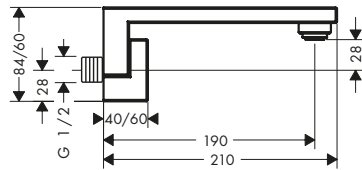

! Parti obbligatorie	Art. Nr.	Euro
 Corpo incasso	10452180	561,80

Bocca erogazione taglio a diamante

Caratteristiche

/ proiezione: 190 mm
/ montaggio a parete

/ portata massima a 3 bar: 23 l/min
/ tipo di getto: getto normale