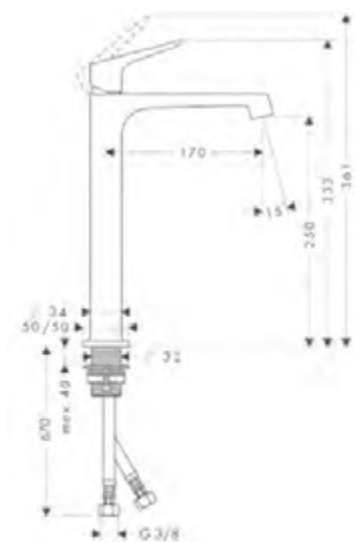

Panoramica delle varianti

ComfortZone	Lunghezza bocca erogazione (mm)	Altezza bocca di erogazione (mm)	Set di scarico	Da catino	Finitura	Art. Nr.	Euro
100	128	100	salterello	-	● Cromo	34010000	479,20
					● AXOR FinishPlus*	34010XXX	718,80
100	128	100	sempre aperto	-	● Cromo	34017000	479,20
					● AXOR FinishPlus*	34017XXX	718,80
250	170	250	sempre aperto	■	● Cromo	34127000	766,50
					● AXOR FinishPlus*	34127XXX	1.149,80

*Per ulteriori informazioni, si prega di fare riferimento alla panoramica "finiture speciali" (pagina 37)