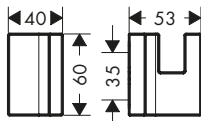

AXOR Universal Rectangular Porta asciugamano ad anello

Caratteristiche

/ montaggio a parete
/ materiale: metallo
/ orientabile

/ con materiale di montaggio
/ fissaggio nascosto
/ distanza tra i fori: 35 mm

/ diametro foro per maniglia: 6 mm

Finiture	Art. Nr.	Euro
Cromo	42623000	212,10
Bronzo Spazzolato	42623140	312,30
Cromo Nero Spazzolato	42623340	312,30
Nero Opaco	42623670	299,70
Nichel Spazzolato	42623820	312,30
Oro Lucido	42623990	312,30
AXOR FinishPlus*	42623XXX	318,20

AXOR Universal Rectangular Gancio porta asciugamano

Caratteristiche

/ montaggio a parete
/ materiale: metallo

/ con materiale di montaggio
/ fissaggio nascosto

/ distanza tra i fori: 35 mm
/ diametro foro per maniglia: 6 mm

Finiture	Art. Nr.	Euro
Cromo	42611000	64,80
Bronzo Spazzolato	42611140	95,40
Cromo Nero Spazzolato	42611340	95,40
Nero Opaco	42611670	91,70
Nichel Spazzolato	42611820	95,40
Oro Lucido	42611990	95,40
AXOR FinishPlus*	42611XXX	97,20

AXOR Universal Rectangular Porta asciugamani

Caratteristiche di tutte le varianti

/ montaggio a parete
/ materiale: metallo

/ con materiale di montaggio
/ diametro foro per maniglia: 6 mm

600/800