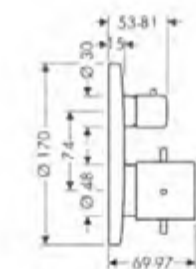

Sostenibilità

Tecnologie

Certificati/dichiarazioni

Finiture	Art. Nr.	Euro
Cromo	10720000	1.042,20
Cromo Nero Spazzolato	10720340	1.563,20
AXOR FinishPlus*	10720XXX	1.563,30

⚠️ Parti obbligatorie (sceglierne una):

Opzione	Parti obbligatorie (sceglierne una):	Code no.	Euro
Opzione 1	AXOR iBox universal 2 Corpo incasso	01400180	133,80
	Adattatore per iBox universal 2	13588000	33,40
Opzione 2	AXOR iBox universal Corpo incasso	01700180	166,10