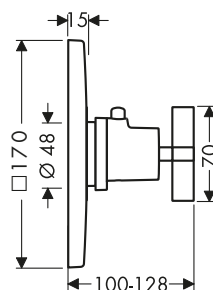

maniglia a croce