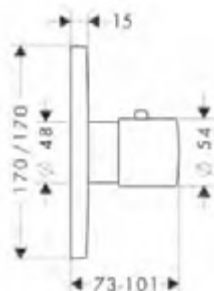

Tecnologie

Finiture	Art. Nr.	Euro
● Cromo	34716000	747,30
● AXOR FinishPlus*	34716XXX	1.121,00

⚠️ Parti obbligatorie (sceglierne una)

		Art. Nr.	Euro		
Opzione 1		AXOR iBox universal 2 Corpo incasso	01400180	133,80	
	+		Adattatore per iBox universal 2	13588000	33,40
Opzione 2		AXOR iBox universal Corpo incasso	01700180	166,10	

Set esterno termostatico ad incasso

Caratteristiche

/ 1 utenza
/ cartuccia termostatica

/ portata massima a 3 bar: 43 l/min
/ Blocco di sicurezza a 40°C

/ limitatore della temperatura regolabile
/ con isolante acustico