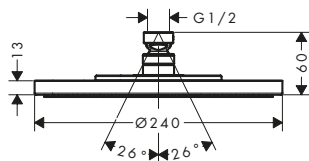

AXOR Starck Soffione doccia 240 1jet piatto

Caratteristiche

/ dimensione soffione doccia: 240 mm
/ tipo di getto: RainAir
/ portata getto RainAir a 3 bar: 19 l/min
/ portata massima a 3 bar: 19 l/min

/ giunto snodato: inclinazione regolabile soffione doccia
/ disco del soffione rimovibile per la pulizia
/ attacco a soffitto o parete

/ raccordo filettato: G1/2
/ adatto per caldaie istantanee

Tecnologie

Tipi di getto

Certificati/dichiarazioni

Finiture	Art. Nr.	Euro
Cromo	28494000	755,30
Bronzo Spazzolato	28494140	1.133,00
Cromo Nero Spazzolato	28494340	1.133,00
Nichel Spazzolato	28494820	1.133,00
Oro Lucido	28494990	1.133,00
AXOR FinishPlus*	28494XXX	1.133,00

⚠️ Parti obbligatorie (sceglierne una)

AXOR ShowerSolutions Braccio doccia 390 mm

Finitura	Art. Nr.	Euro
Cromo	26431000	352,20
Bronzo Spazzolato	26431140	528,30
Cromo Nero Spazzolato	26431340	528,30
Nickel Spazzolato	26431820	528,20
Oro Lucido	26431990	528,30
AXOR FinishPlus*	26431XXX	528,30

AXOR ShowerSolutions Connessione a soffitto 100 mm

Cromo	26432000	211,30
Bronzo Spazzolato	26432140	316,90
Cromo Nero Spazzolato	26432340	316,90
Nickel Spazzolato	26432820	317,00
Oro Lucido	26432990	316,90
AXOR FinishPlus*	26432XXX	317,00

AXOR ShowerSolutions Connessione a soffitto 300 mm

Cromo	26433000	281,50
Bronzo Spazzolato	26433140	422,30
Cromo Nero Spazzolato	26433340	422,30
Nickel Spazzolato	26433820	422,30
Oro Lucido	26433990	422,30
AXOR FinishPlus*	26433XXX	422,30