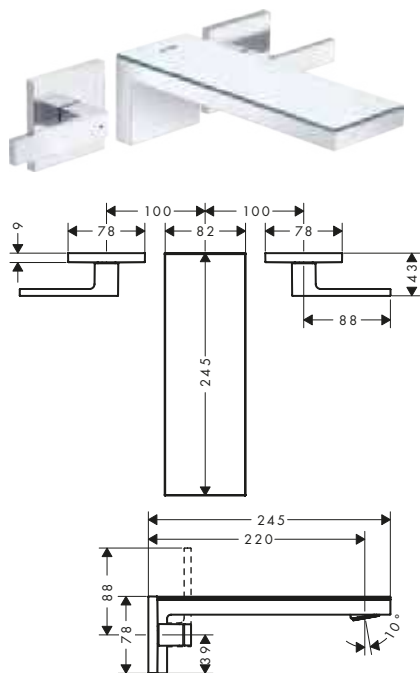

/ con valvole in ceramica caldo/freddo con rotazione fino a 90°
 / con canali dell'acqua separati dal corpo in ottone

/ adatto per caldaie istantanee
 / Set di scarico sempre aperto

221 con rivestimento