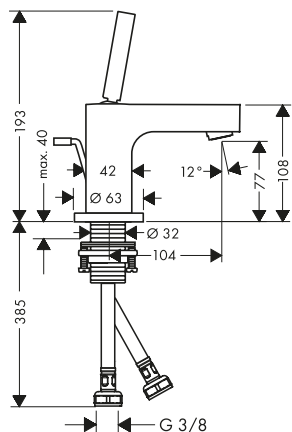

Miscelatori monocomando lavabo per lavamani

Caratteristiche di tutte le varianti

/ composto da: miscelatore monocomando lavabo, set di scarico

/ portata massima a 3 bar: 5 l/min / cartuccia in ceramica

/ adatto per caldaie istantanee / Comando scarico a saltarello G 1/4

80