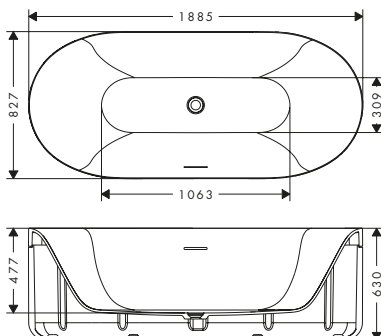

/ capacità di riempimento: ca. 190 l (1 persona di 70 kg)
/ peso con acqua (1 persona di 70 kg): circa 440 kg
/ peso senza acqua: 180 kg
/ SolidSurface

/ numero di persone: 2
/ con troppopieno
/ grado di brillantezza: opaco
/ spessore del materiale: 14 mm
/ lunghezza superficie di appoggio: 1685 mm
/ larghezza superficie di appoggio: 627 mm