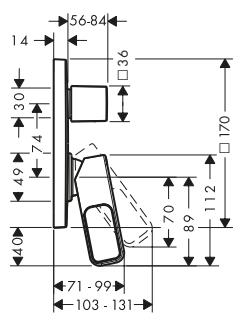

Miscelatore termostatico vasca a pavimento

costituito da:		Incluso in	Codice articolo
	Flessibile doccia 1.25 m	11422XXX	28622XXX
⚠️ Parti obbligatorie		Art. Nr.	Euro
	Corpo incasso	10452180	561,80

Miscelatore monocomando vasca/doccia incasso

Caratteristiche		
/ portata massima a 3 bar: 22 l/min	/ deviatore con reimpostazione automatica	/ tipo di connessione: corpo incasso
/ cartuccia in ceramica	/ con isolante acustico	/ montaggio a parete
/ limitatore della temperatura regolabile	/ adatto per caldaie istantanee