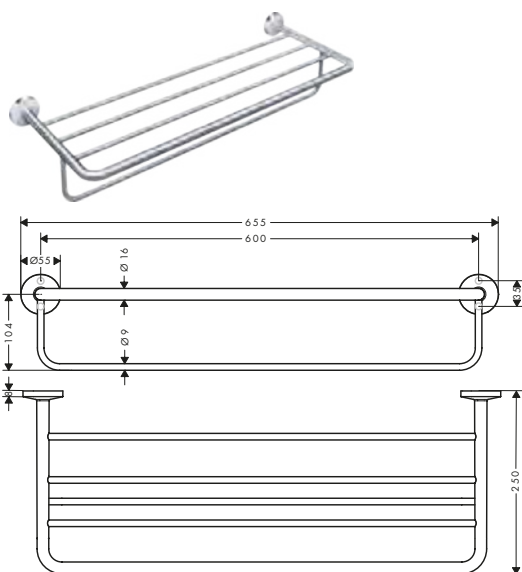

AXOR Universal Circular Porta asciugamani

Panoramica delle varianti

Dimensioni prodotto (mm)	Finitura	Art. Nr.	Euro
800	Cromo	42880000	195,50
	Bronzo Spazzolato	42880140	291,80
	Cromo Nero Spazzolato	42880340	291,80
	Nero Opaco	42880670	273,80
	Bianco Opaco	42880700	273,80
	Nichel Spazzolato	42880820	291,80
	Oro Lucido	42880990	291,80
	AXOR FinishPlus*	42880XXX	293,30

AXOR Universal Circular Porta asciugamano con sbarre

Caratteristiche

/ montaggio a parete
/ materiale: metallo
/ lunghezza: 655 mm

/ con materiale di montaggio
/ fissaggio nascosto
/ distanza tra i fori: 600 mm

/ diametro foro per maniglia: 6 mm

Finiture	Art. Nr.	Euro
Cromo	42843000	317,60
Bronzo Spazzolato	42843140	474,40
Cromo Nero Spazzolato	42843340	474,40
Nero Opaco	42843670	444,70
Bianco Opaco	42843700	444,70
Nichel Spazzolato	42843820	474,40
Oro Lucido	42843990	474,40
AXOR FinishPlus*	42843XXX	476,40

AXOR Universal Circular Mensola 400

Caratteristiche

/ montaggio a parete
/ materiale telaio: metallo
/ materiale mensola: metallo

/ lunghezza: 400 mm
/ con materiale di montaggio
/ fissaggio nascosto

/ distanza tra i fori: 285 mm
/ diametro foro per maniglia: 6 mm
/ scopo di utilizzo: adatto per la doccia