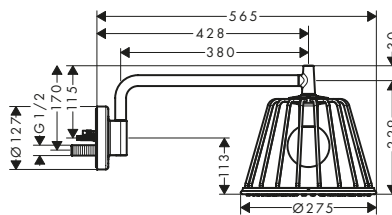

Tecnologie

Tipi di getto

Finiture	Art. Nr.	Euro
Cromo	26031000	2.239,70
AXOR FinishPlus*	26031XXX	3.359,60