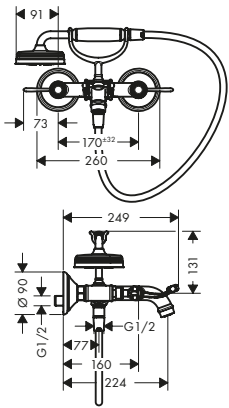

Panoramica delle varianti

Proiezione (mm)	Versione maniglia	Finiture	Art. Nr.	Euro
224	leva	Cromo	16551000	1.456,30
		Cromo Nero Spazzolato	16551340	2.184,50
		Nichel Spazzolato	16551820	2.184,60
		AXOR FinishPlus*	16551XXX	2.184,50
224	croce	Cromo	16540000	1.456,30
		Cromo Nero Spazzolato	16540340	2.184,50
		Nichel Spazzolato	16540820	2.184,60
		AXOR FinishPlus*	16540XXX	2.184,50

costituito da:

AXOR Montreux Doccetta 100 1jet

Incluso in

16551XXX
16540XXX

Codice articolo

16320XXX

Flessibile doccia in metallo 1.25 m

16551XXX
16540XXX

28112XXX

*Per ulteriori informazioni, si prega di fare riferimento alla panoramica "finiture speciali" (pagina 37)