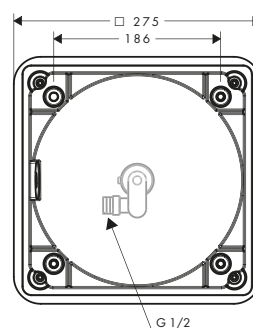

AXOR Citterio C Soffioni doccia 1jet con connessione a soffitto

Panoramica delle varianti

Dimensione soffione	Numero di getti	Tipi di getto	portata massima a 3 bar (l/min)	Pressione minima (bar)	Finitura	Art. Nr.	Euro
270/270	1	PowderRain	11	1	Cromo	28792000	556,40
					Bronzo Spazzolato	28792140	834,60
					Cromo Nero Spazzolato	28792340	834,60
					Nero Opaco	28792670	779,00
					Nickel Spazzolato	28792820	834,60
					Oro Lucido	28792990	834,60
					AXOR FinishPlus*	28792XXX	834,60

AXOR Citterio C Soffioni doccia 1jet con fissaggio a soffitto

Caratteristiche di tutte le varianti

/ dimensione soffione doccia: 270 x 270 mm
/ tipo di getto: Rain

/ disco del soffione rimovibile per la pulizia
/ montaggio a soffitto

/ tipo di connessione: corpo incasso
/ adatto per caldaie istantanee

Sostenibilità

Tecnologie

Tipi di getto

Panoramica delle varianti

Dimensione soffione	Numero di getti	Tipi di getto	portata massima a 3 bar (l/min)	Pressione minima (bar)	Finitura	Art. Nr.	Euro
270/270	1	Rain	6,8	1,2	Cromo	28795000	481,50
					Bronzo Spazzolato	28795140	722,30
					Cromo Nero Spazzolato	28795340	722,30
					Nero Opaco	28795670	674,10
					Nickel Spazzolato	28795820	722,30
					Oro Lucido	28795990	722,30
					AXOR FinishPlus*	28795XXX	722,30
270/270	1	Rain	11,3	1	Cromo	28794000	481,50
					Bronzo Spazzolato	28794140	722,30
					Cromo Nero Spazzolato	28794340	722,30
					Nero Opaco	28794670	674,10
					Nickel Spazzolato	28794820	722,30
					Oro Lucido	28794990	722,30
					AXOR FinishPlus*	28794XXX	722,30

⚠️ Parti obbligatorie

	Art. Nr.	Euro
AXOR Citterio C Corpo incasso per soffione doccia a soffitto	26039180	117,70