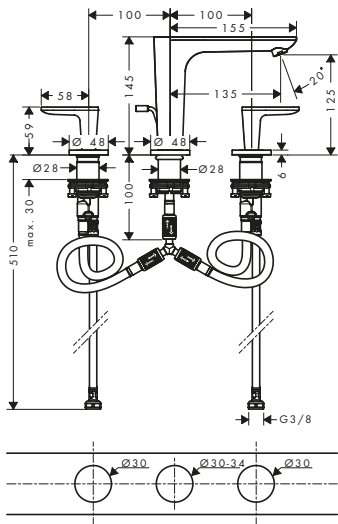

125

125 taglio cubico

Sostenibilità

Tecnologie

Panoramica delle varianti

ComfortZone	Lunghezza bocca erogazione (mm)	Altezza bocca (mm)	Superficie	Finitura	Art. Nr.	Euro
125	135	125	standard	Cromo	49060000	524,30
				Bronzo Spazzolato	49060140	786,50
				Cromo Nero Spazzolato	49060340	786,50
				Nero Opaco	49060670	734,00
				Nickel Spazzolato	49060820	786,50
				Oro Lucido	49060990	786,50
				AXOR FinishPlus*	49060XXX	786,50
125	135	125	taglio cubico	Cromo	49061000	524,30
				Bronzo Spazzolato	49061140	786,50
				Cromo Nero Spazzolato	49061340	786,50
				Nero Opaco	49061670	734,00
				Nickel Spazzolato	49061820	786,50
				Oro Lucido	49061990	786,50
				AXOR FinishPlus*	49061XXX	786,50