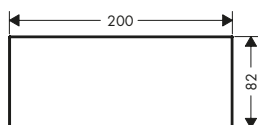

Piastre di montaggio

Caratteristiche di tutte le varianti

/ la piastra di montaggio è necessaria per fissare il materiale personalizzato ai prodotti AXOR MyEdition che ne sono sprovvisti
/ spessore del materiale: si raccomandano 3-5 mm
/ materiale: Acciaio Inox

/ per il posizionamento corretto del materiale personalizzato sulla piastra di montaggio fare riferimento al modello AXOR MyEdition corrispondente
/ rimovibile

/ con guarnizione in gomma per la massima aderenza
/ non incluso: materiale personalizzato, colla

117

200

245

Panoramica delle varianti

Lunghezza (mm)	Art. Nr.	Euro
117	47923000	29,00
200	47921000	33,10
245	47922000	37,00

⚠️ Parti obbligatorie		Per	Art. Nr.	Euro
	AXOR MyEdition Dima di montaggio 117	47923XXX	47924000	41,50
	AXOR MyEdition Dima di montaggio 200	47921XXX	47925000	49,70
	AXOR MyEdition Dima di montaggio 245	47922XXX	47926000	57,60