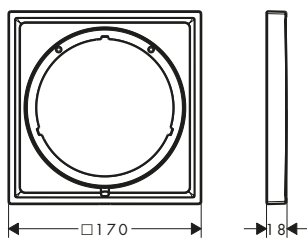

Prolunghe 25 - 75 mm set esterno

Caratteristiche

/ prolunga per i set esterni ShowerSelect Comfort e DuoTurn

/ necessaria se il corpo incasso è montato troppo in profondità

/ dimensione prolunga: 25 - 75 mm

Art. Nr.	Euro
13632000	38,70

Prolunga 25 mm per corpo incasso iBox universal 2

Caratteristiche

/ prolunga per corpo incasso

/ necessaria se il corpo incasso è montato troppo in profondità

/ dimensione prolunga: 25 mm

Art. Nr.	Euro
13637000	9,00

Prolunga 5 mm

Caratteristiche di tutte le varianti

/ per il montaggio tra piastrelle e set esterno
/ necessario se il corpo incasso è montato in posizione troppo esterna

/ per copertura di piastrelle grandi
/ adatto per AXOR ShowerSelect ID
/ dimensione: 170 x 170 mm

/ dimensione prolunga: 5 mm

quadrato

Per ulteriori informazioni su questo prodotto, vedere la pagina successiva.

*Per ulteriori informazioni, si prega di fare riferimento alla panoramica "finiture speciali" (pagina 37)