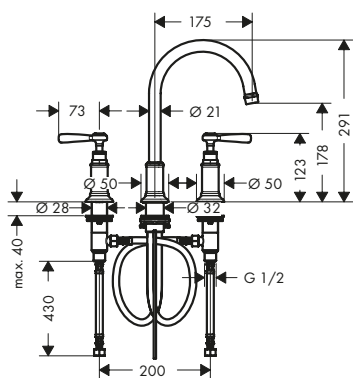

maniglia a leva

maniglia a croce

Sostenibilità

Tecnologie

Panoramica delle varianti

ComfortZone	Proiezione (mm)	Altezza bocca di erogazione (mm)	Versione maniglia	Finiture	Art. Nr.	Euro
180	175	179	leva	● Cromo	16514000	926,40
				● Cromo Nero Spazzolato	16514340	1.389,70
				● Nichel Spazzolato	16514820	1.389,60
				● AXOR FinishPlus*	16514XXX	1.389,60
180	175	179	croce	● Cromo	16513000	926,40
				● Cromo Nero Spazzolato	16513340	1.389,70
				● Nichel Spazzolato	16513820	1.389,60
				● AXOR FinishPlus*	16513XXX	1.389,60