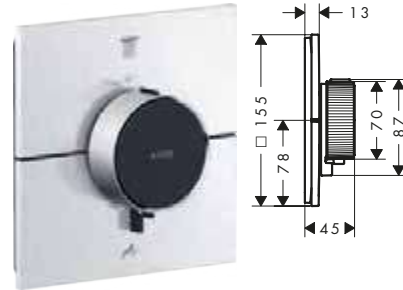

AXOR ShowerSelect ID Termostatici ad incasso per 2 utenze

Caratteristiche di tutte le varianti

- / 2 utenze
- / utilizzo contemporaneo di più uscite
- / accensione e spegnimento tramite comodo ed ergonomico pulsante Select, regolazione della temperatura precisa grazie alla struttura della maniglia verticale e sensazione tattile dalla maniglia del termostatico
- / controllo del flusso dell'acqua con funzione stop

- / cartuccia termostatica, Valvola di avvio/arresto per azionare le utenze
- / portata uscita superiore: 20 l/min
- / portata uscita inferiore: 20 l/min
- / portata massima a 3 bar: 22,1 l/min
- / rosetta piatta per una doccia più spaziosa
- / la rosetta può essere allineata a +/- 3°
- / montaggio facile grazie al blocco funzioni premontato

- / maniglie sempre alla stessa altezza a prescindere dalla profondità d'installazione del corpo incasso
- / Blocco di sicurezza a 40°C
- / limitatore della temperatura regolabile
- / il termostatico permette la disinfezione termica
- / materiale pulsante: metallo
- / materiale maniglie: metallo
- / I pulsanti Select sono dotati di simboli per le utenze incisi con laser (Rain Large e doccia)

quadrato

Sostenibilità

Tecnologie

Panoramica delle varianti

Forma	Finiture	Art. Nr.	Euro	
tondo	● Cromo	36750000	904,20	
	● Bronzo Spazzolato	36750140	1.356,20	
	● Cromo Nero Spazzolato	36750340	1.356,20	
	● Nero Opaco	36750670	1.265,80	
	○ Bianco Opaco	36750700	1.265,80	
	● Nichel Spazzolato	36750820	1.356,20	
	● Oro Lucido	36750990	1.356,20	
	● AXOR FinishPlus*	36750XXX	1.356,30	
	quadrato	● Cromo	36752000	904,20
● Bronzo Spazzolato		36752140	1.356,20	
● Cromo Nero Spazzolato		36752340	1.356,20	
● Nero Opaco		36752670	1.265,80	
● Nichel Spazzolato		36752820	1.356,20	
● Oro Lucido		36752990	1.356,20	
● AXOR FinishPlus*		36752XXX	1.356,30