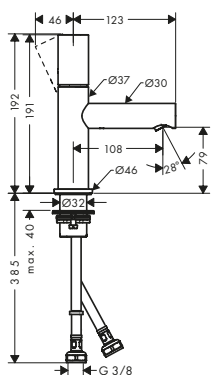

Miscelatori monocomando lavabo con maniglia Zero

Caratteristiche di tutte le varianti

- / composto da: miscelatore monocomando lavabo, / portata massima a 3 bar: 5 l/min / adatto per caldaie istantanee
- set di scarico / cartuccia in ceramica
- / tipo di getto: getto laminare / limitatore della temperatura regolabile

80

Sostenibilità

110