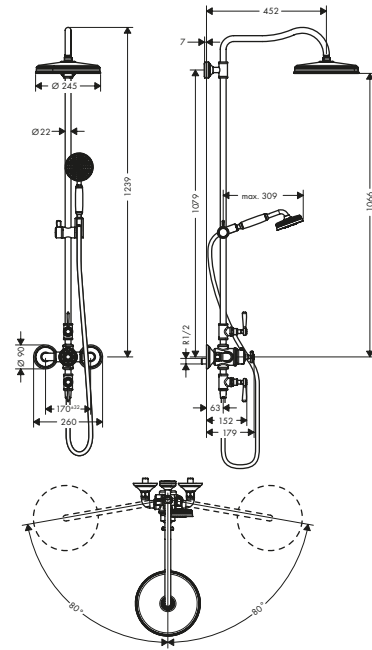

AXOR Montreux Showerpipe con miscelatore termostatico e soffione doccia 240 1jet

Caratteristiche

/ composto da: soffione doccia, doccetta, termostatico doccia, flessibile doccia, cursore, asta doccia
/ dimensione del soffione doccia 240 mm
/ tipo di getto soffione doccia: RainAir
/ portata getto RainAir a 3 bar: 15 l/min
/ tipo di getto doccetta: RainAir
/ portata doccetta a 3 bar: 13,5 l/min

/ Portata massima per showerpipe a 3 bar: 15 l/min
/ pressione minima in funzione: 1 bar
/ pressione massima in funzione: 10 bar
/ supporto doccetta regolabile in altezza: 450 mm
/ lunghezza braccio doccia del soffione doccia: 450 mm
/ braccio doccia orientabile
/ termostatico AXOR Montreux
/ blocco di sicurezza a 40 °C

/ limitazione acqua calda regolabile
/ comando utenze mediante maniglia girevole
/ tipo di montaggio: montaggio da esterno
/ dimensione raccordo DN15
/ raccordo filettato G1/2
/ interasse 170 ± 32 mm
/ sicuro contro il riflusso
/ diametro asta doccia: 22 mm
/ 2 utenze

Tecnologie

Tipi di getto

Certificati/dichiarazioni

Finiture	Art. Nr.	Euro
Cromo	16572000	2.833,10
Cromo Nero Spazzolato	16572340	4.249,70
Nichel Spazzolato	16572820	4.249,80
AXOR FinishPlus*	16572XXX	4.249,70

costituito da:		Incluso in	Codice articolo
	AXOR Montreux Soffione doccia 240 1jet Classic	16572XXX	28474XXX
	AXOR Montreux Doccetta 100 1jet	16572XXX	16320XXX
	Flessibile metallico da 1,60 m	16572XXX	28116XXX

*Per ulteriori informazioni, si prega di fare riferimento alla panoramica "finiture speciali" (pagina 37)