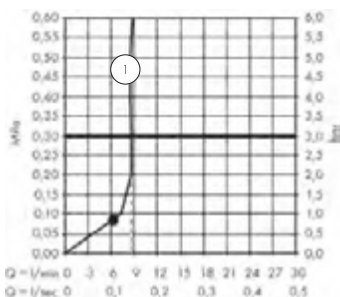

Soffione doccia 75 1jet
EcoSmart con braccio doccia
48490820

① PowderRain