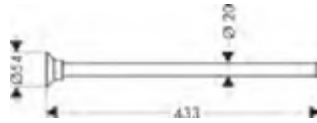

AXOR Montreux Porta asciugamano

Caratteristiche

/ montaggio a parete
/ materiale: metallo
/ materiale supporto: metallo

/ fisso
/ lunghezza: 433 mm
/ con materiale di montaggio

/ diametro foro per maniglia: 10 mm
/ fissaggio nascosto

Finiture	Art. Nr.	Euro
Cromo	42020000	201,50
Cromo Nero Spazzolato	42020340	302,30
Nichel Spazzolato	42020820	302,40
AXOR FinishPlus*	42020XXX	302,30

AXOR Montreux Portasciugamano ad anello

Caratteristiche

/ montaggio a parete
/ materiale: metallo
/ materiale supporto: metallo

/ orientabile
/ con materiale di montaggio
/ fissaggio nascosto

/ distanza tra i fori: 35 mm
/ diametro foro per maniglia: 6 mm