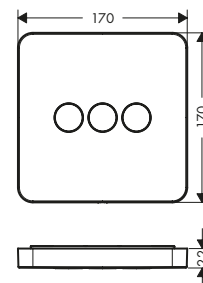

/ Il termostatico è dotato di pulsanti per il getto a cascata, LargeRain e per la doccia

tondo

quadrato

softsquare

Panoramica delle varianti

	Forma	Finiture	Art. Nr.	Euro
	tondo	Cromo	36727000	571,60
		Nichel Spazzolato	36727820	857,50
		AXOR FinishPlus*	36727XXX	857,40
	quadrato	Cromo	36717000	571,60
		AXOR FinishPlus*	36717XXX	857,40
	softsquare	Cromo	36773000	571,60
		Nero Opaco	36773670	785,60
		AXOR FinishPlus*	36773XXX	857,40