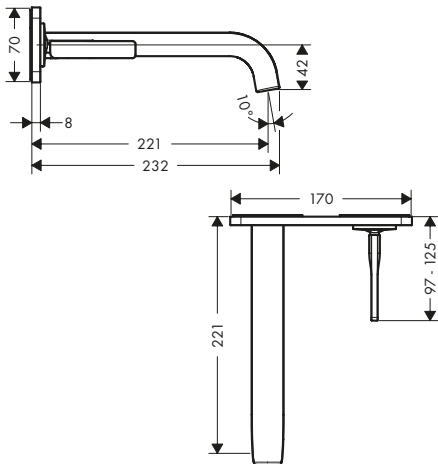

Per ulteriori informazioni su questo prodotto, vedere la pagina successiva.

*Per ulteriori informazioni, si prega di fare riferimento alla panoramica "finiture speciali" (pagina 37)