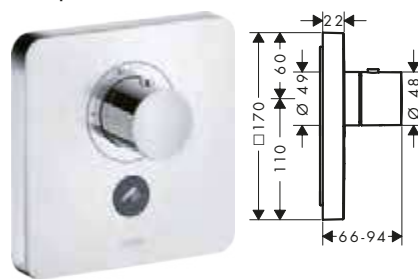

/ il termostatico è dotato di pulsante per la doccia

tondo

quadrato

softsquare

Tecnologie

Panoramica delle varianti

Forma	Finiture	Art. Nr.	Euro
tondo	 Cromo	36726000	790,80
	 Nichel Spazzolato	36726820	1.186,30
	 AXOR FinishPlus*	36726XXX	1.186,20
quadrato	 Cromo	36716000	790,80
	 AXOR FinishPlus*	36716XXX	1.186,20
softsquare	 Cromo	36706000	790,80
	 AXOR FinishPlus*	36706XXX	1.186,20