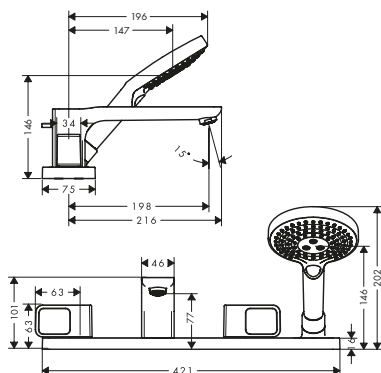

Rubinetteria 4 fori per montaggio bordo piastrellato

Caratteristiche

/ composto da: Rubinetteria vasca a 4 fori per bordo piastrellato, doccetta, flessibile doccia, supporto doccia
/ proiezione: 198 mm
/ tipo di getto miscelatore: getto normale
/ tipo di getto doccetta: Rain, RainAir, WhirlAir

/ lunghezza massima di estrazione doccetta: 1,10 m
/ portata massima a 3 bar: 22 l/min
/ valvole in ceramica caldo/freddo a rotazione di 90°
/ deviatore con reimpostazione automatica

/ valvola antiriflusso
/ tipo di connessione: corpo incasso
/ montaggio piano piastrellato
/ non necessita di manutenzione aggiuntiva