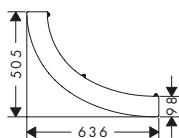

Finiture	Art. Nr.	Euro
Cromo	42006000	972,00
Nero Opaco	42006670	972,00
Bronzo Spazzolato	42006140	972,00
Cromo Nero Spazzolato	42006340	972,00
AXOR FinishPlus*	42006XXX	972,00

⚠️ Parti obbligatorie

AXOR Suite Lavabi & vasche da bagno Vasca da bagno 1900/850

Finitura	Art. Nr.	Euro
Cromo	42005000	8.640,00
Nero Opaco	42005670	8.640,00
Bronzo Spazzolato	42005140	8.640,00
Cromo Nero Spazzolato	42005340	8.640,00
AXOR FinishPlus*	42005XXX	8.640,00

AXOR Urquiola Catino 624/399 a parete

Caratteristiche

/ materiale: quarzo sintetico con rivestimento in gel
/ senza foro rubinetteria
/ senza troppopieno

/ senza set di scarico
/ abbinabile solo a miscelatori lavabo senza salterello

/ tipo di montaggio: attacco a parete