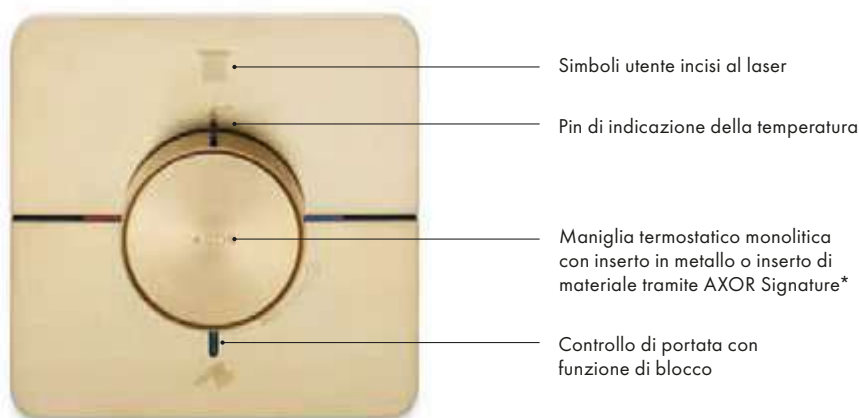

*Lo stesso inserto di finitura AXOR FinishPlus, inserto Nero Opaco per finitura cromata