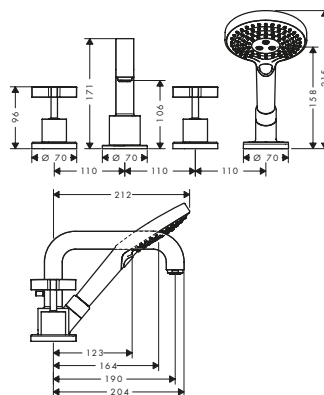

maniglia a croce

Tecnologie

Tipi di getto

Panoramica delle varianti

Proiezione (mm)	Versione maniglia	Finiture	Art. Nr.	Euro
190	leva	● Cromo	39446000	1.791,80
		● Cromo Nero Spazzolato	39446340	2.687,70
		● AXOR FinishPlus*	39446XXX	2.687,70

Per ulteriori informazioni su questo prodotto, vedere la pagina successiva.

*Per ulteriori informazioni, si prega di fare riferimento alla panoramica "finiture speciali" (pagina 37)