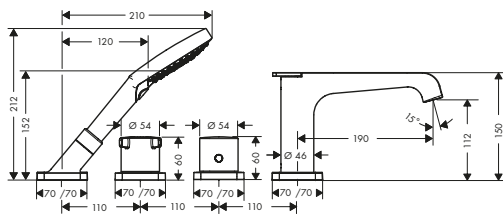

Sostenibilità

Tecnologie

Tipi di getto

Finiture	Art. Nr.	Euro
● Cromo	36411000	1.428,00
● Bronzo Spazzolato	36411140	2.142,00
● Cromo Nero Spazzolato	36411340	2.142,00
● Nero Opaco	36411670	1.962,20
● AXOR FinishPlus*	36411XXX	2.142,00

costituito da:

AXOR ShowerSolutions Doccetta 120 3jet

Incluso in	Codice articolo
36411XXX	26050XXX

Parti obbligatorie

Corpo incasso per rubinetteria 4 fori bordo vasca

Art. Nr.	Euro
15482180	1.340,80