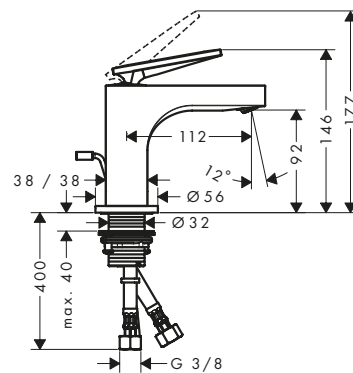

90 taglio romboidale

Sostenibilità

Tecnologie

Panoramica delle varianti

ComfortZone	Proiezione (mm)	Altezza bocca di erogazione (mm)	Tipi di getto	Versione maniglia	Superficie	Finiture	Art. Nr.	Euro
80	104	77	getto normale	asta	standard	Cromo	39015000	656,60
						Cromo Nero Spazzolato	39015340	984,80
						AXOR FinishPlus*	39015XXX	984,90
90	112	92	getto laminare	asta	standard	Cromo	39035000	656,60
						Cromo Nero Spazzolato	39035340	984,80
						AXOR FinishPlus*	39035XXX	984,90
90	112	92	getto laminare	leva	standard	Cromo	39022000	523,90
						Cromo Nero Spazzolato	39022340	785,80
						AXOR FinishPlus*	39022XXX	785,90
90	112	92	getto laminare	leva	taglio romboidale	Cromo	39001000	579,40
					Cromo Nero Spazzolato	39001340	869,10	
					AXOR FinishPlus*	39001XXX	869,10