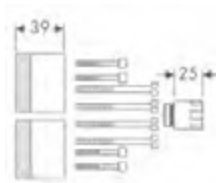

Art. Nr.	Euro
13594000	111,10

Corpo incasso per miscelatore elettronico lavabo

Caratteristiche

/ tubo EN 20 per alimentazione elettrica

/ profondità minima per il montaggio: 80 mm

/ profondità massima per il montaggio: 108 mm