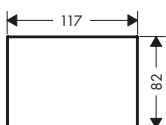

Piastre di montaggio

Caratteristiche di tutte le varianti

/ la piastra di montaggio è necessaria per fissare il materiale personalizzato ai prodotti AXOR MyEdition che ne sono sprovvisti
/ spessore del materiale: si raccomandano 3-5 mm
/ materiale: Acciaio Inox

/ per il posizionamento corretto del materiale personalizzato sulla piastra di montaggio fare riferimento al modello AXOR MyEdition corrispondente
/ rimovibile

/ con guarnizione in gomma per la massima aderenza
/ non incluso: materiale personalizzato, colla

117