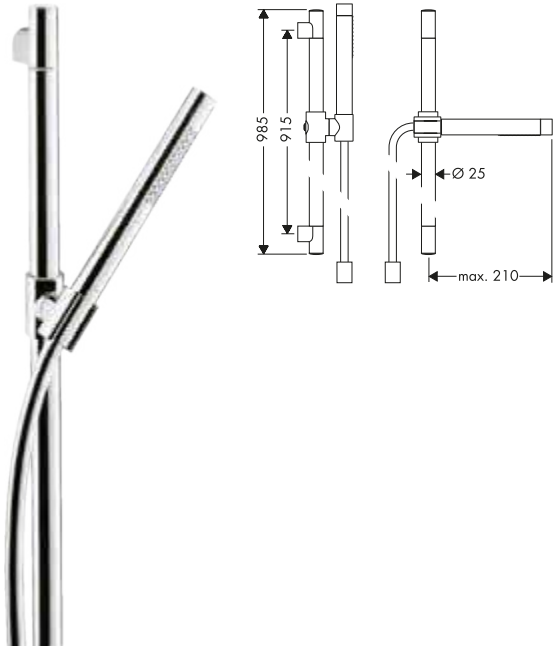

Set doccia 2jet, 1jet

Caratteristiche di tutte le varianti

/ composto da: asta doccia, doccetta baton, flessibile doccia, cursore
/ dimensione soffione doccia: 68 x 24 mm
/ supporti a muro in plastica

/ profilo tubo: tondo
/ diametro asta doccia: 25 mm
/ distanza tra i fori: 915 mm

/ flessibile doccia con dado cilindrico su entrambi i lati
/ connettore girevole per evitare la torsione del flessibile

2jet