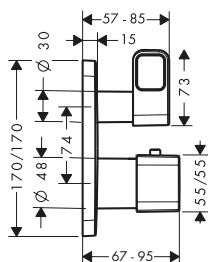

Sostenibilità

Tecnologie

Finiture	Art. Nr.	Euro
Cromo	11733000	1.062,30
AXOR FinishPlus*	11733XXX	1.593,50

i Questo prodotto non è disponibile nelle finiture speciali Cromo Nero Lucido e Spazzolato.

Parti obbligatorie (sceglierne una):		Code no.	Euro
Opzione 1	AXOR iBox universal 2 Corpo incasso	01400180	133,80
+	Adattatore per iBox universal 2	13588000	33,40
Opzione 2	AXOR iBox universal Corpo incasso	01700180	166,10