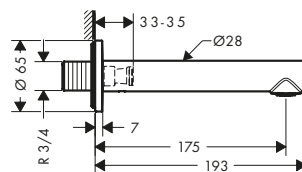

Estensione assortimento in Nero Opaco

Bocche d'erogazione vasca

Caratteristiche di tutte le varianti

/ con rosetta
/ montaggio a parete

/ portata massima a 3 bar: 19 l/min
/ tipo di getto: getto normale

Tecnologie

Panoramica delle varianti

Lunghezza bocca erogazione (mm)	Versione	Finitura	Art. Nr.	Euro
178	curvilineo	● Cromo	38411000	267,60
		● Cromo Nero Spazzolato	38411340	401,40
		● Nero Opaco	38411670	374,60
		○ Bianco Opaco	38411700	393,80
		● AXOR FinishPlus*	38411XXX	401,40
175	dritto	● Cromo	45410000	267,60
		● Cromo Nero Spazzolato	45410340	401,40
		● AXOR FinishPlus*	45410XXX	401,40

Bocche d'erogazione vasca a pavimento

Caratteristiche di tutte le varianti

/ tipo di connessione: corpo incasso
/ proiezione: 226 mm

/ montaggio free-standing
/ portata massima a 3 bar: 18 l/min

/ tipo di getto: getto normale