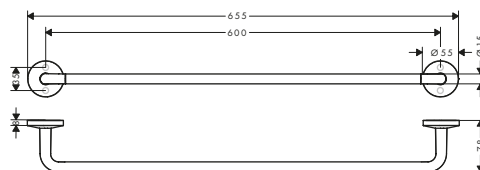

AXOR Universal Circular Ganci porta asciugamani

Panoramica delle varianti

Numero di ganci	Finitura	Art. Nr.	Euro	
1 gancio	Cromo	42811000	24,50	
	Bronzo Spazzolato	42811140	36,50	
	Cromo Nero Spazzolato	42811340	36,50	
	Nero Opaco	42811670	34,20	
	Bianco Opaco	42811700	34,20	
	Nickel Spazzolato	42811820	36,50	
	Oro Lucido	42811990	36,50	
	AXOR FinishPlus*	42811XXX	36,80	
	2 ganci	Cromo	42812000	67,30
Bronzo Spazzolato		42812140	100,50	
Cromo Nero Spazzolato		42812340	100,50	
Nero Opaco		42812670	94,10	
Bianco Opaco		42812700	94,10	
Nickel Spazzolato		42812820	100,50	
Oro Lucido		42812990	100,50	
AXOR FinishPlus*		42812XXX	101,00	

AXOR Universal Circular Porta asciugamani

Caratteristiche di tutte le varianti

/ montaggio a parete

/ materiale: metallo

/ materiale supporto: metallo

/ fisso

/ con materiale di montaggio

/ diametro foro per maniglia: 6 mm

/ fissaggio nascosto

600/800

Panoramica delle varianti

Dimensioni prodotto (mm)	Finitura	Art. Nr.	Euro
600	Cromo	42860000	146,60
	Bronzo Spazzolato	42860140	219,00
	Cromo Nero Spazzolato	42860340	219,00
	Nero Opaco	42860670	205,30
	Bianco Opaco	42860700	205,30
	Nickel Spazzolato	42860820	219,00
	Oro Lucido	42860990	219,00
	AXOR FinishPlus*	42860XXX	219,90

Per ulteriori informazioni su questo prodotto, vedere la pagina successiva.