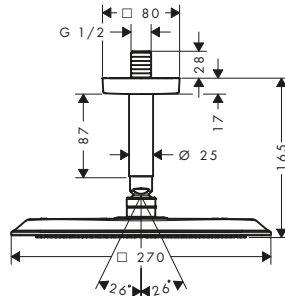

AXOR Citterio C Soffioni doccia 1jet con braccio doccia

Panoramica delle varianti

Dimensione soffione	Numero di getti	Tipi di getto	portata massima a 3 bar (l/min)	Pressione minima (bar)	Finitura	Art. Nr.	Euro
270/270	1	PowderRain	6,5	1,5	Cromo	28791000	599,20
					Bronzo Spazzolato	28791140	898,80
					Cromo Nero Spazzolato	28791340	898,80
					Nero Opaco	28791670	838,90
					Nickel Spazzolato	28791820	898,80
					Oro Lucido	28791990	898,80
					AXOR FinishPlus*	28791XXX	898,80
					Cromo	28790000	599,20
270/270	1	PowderRain	11	1	Bronzo Spazzolato	28790140	898,80
					Cromo Nero Spazzolato	28790340	898,80
					Nero Opaco	28790670	838,90
					Nickel Spazzolato	28790820	898,80
					Oro Lucido	28790990	898,80
					AXOR FinishPlus*	28790XXX	898,80

AXOR Citterio C Soffioni doccia 1jet con connessione a soffitto

Caratteristiche di tutte le varianti

/ composto da: soffione doccia, connessione a soffitto
/ dimensione soffione doccia: 270 x 270 mm

/ tipo di getto: PowderRain
/ soffione doccia rimovibile per la pulizia
/ lunghezza raccordo soffitto: 100 mm

/ montaggio a soffitto
/ raccordo filettato: G $\frac{1}{2}$
/ adatto per caldaie istantanee

Sostenibilità

Tecnologie

Tipi di getto

Panoramica delle varianti

Dimensione soffione	Numero di getti	Tipi di getto	portata massima a 3 bar (l/min)	Pressione minima (bar)	Finitura	Art. Nr.	Euro
270/270	1	PowderRain	6,5	1,5	Cromo	28793000	556,40
					Bronzo Spazzolato	28793140	834,60
					Cromo Nero Spazzolato	28793340	834,60
					Nero Opaco	28793670	779,00
					Nickel Spazzolato	28793820	834,60
					Oro Lucido	28793990	834,60
					AXOR FinishPlus*	28793XXX	834,60

Per ulteriori informazioni su questo prodotto, vedere la pagina successiva.

*Per ulteriori informazioni, si prega di fare riferimento alla panoramica "finiture speciali" (pagina 37)