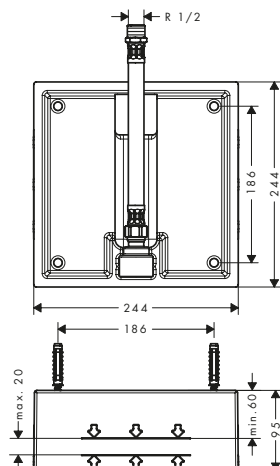

Corpo incasso per soffione doccia a soffitto

Caratteristiche

/ profondità minima per il montaggio: 60 mm

/ profondità massima per il montaggio: 80 mm

Art. Nr.	Euro
26039180	117,70