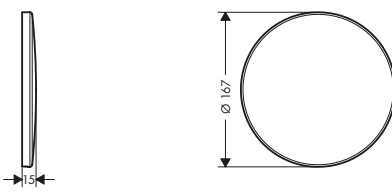

AXOR Uno Miscelatori elettronici lavabo ad incasso a parete

Caratteristiche di tutte le varianti

/ tipo di getto: getto laminare
/ portata massima a 3 bar: 5 l/min
/ temperatura regolabile con corpo incasso
/ tecnologia con sensore a infrarossi
/ adeguamento automatico all'ambiente del sensore a infrarossi
/ intervallo ottico del sensore ad infrarossi regolabile (5 impostazioni)

/ allacciamento alla rete 230 V / 50 Hz
/ possibilità di attivazione del risciacquo igienico (flusso d'acqua automatico)
/ frequenza del risciacquo igienico: 24 h
/ durata risciacquo del risciacquo igienico: 10 s
/ risciacquo permanente attivabile (flusso dell'acqua singolo per 180 secondi, adatto alla disinfezione termica)

/ modalità pulizia: arresto dell'acqua manuale per pulizia del lavabo
/ per un funzionamento ottimale osservare una distanza minima dall'uscita centrale fino al bordo posteriore del lavabo di 140 mm

161

221

Sostenibilità

Tecnologie

Panoramica delle varianti

Lunghezza bocca erogazione (mm)	Finitura	Art. Nr.	Euro
161	Cromo	45110000	1.112,30
	Cromo Nero Spazzolato	45110340	1.668,50
	Nickel Spazzolato	45110820	1.668,50
	AXOR FinishPlus*	45110XXX	1.668,50
221	Cromo	45111000	1.128,70
	Cromo Nero Spazzolato	45111340	1.693,00
	Nickel Spazzolato	45111820	1.693,00
	AXOR FinishPlus*	45111XXX	1.693,10

⚠️ Parti obbligatorie

Corpo incasso per miscelatore elettronico lavabo ad incasso a parete

Art. Nr.	Euro
16180180	386,80