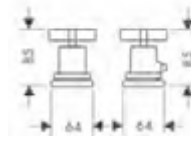

maniglia a croce