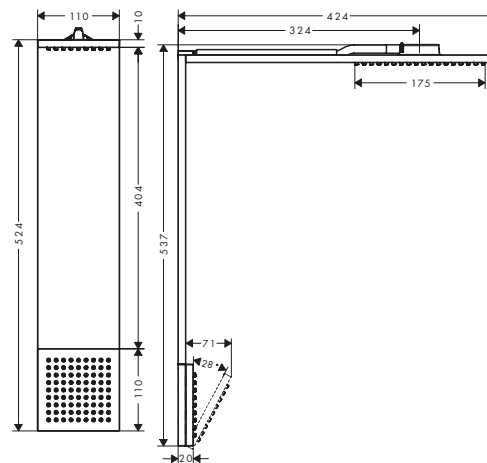

110/220

Tecnologie

Tipi di getto

Panoramica delle varianti

Dimensione soffione doccia	Numero di tipi di getto	Tipi di getto soffione doccia	Tipo di getto doccia spalle	portata massima a 3 bar (l/min)	Pressione minima (bar)	lunghezza braccio doccia (mm)	Finitura	Art. Nr.	Euro
250/250	2	PowderRain, Intense PowderRain	PowderRain	21,6	1,8	370	Cromo	12594000	2.700,00
							Nero Opaco	12594670	3.780,00
							AXOR FinishPlus*	12594XXX	4.050,00