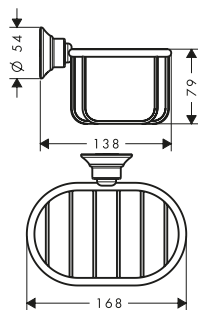

AXOR Montreux Cestello portasapone 160/101

Caratteristiche

/ montaggio a parete
/ con materiale di montaggio

/ distanza tra i fori: 35 mm
/ diametro foro per maniglia: 6 mm

Finiture	Art. Nr.	Euro
Cromo	42065000	233,40
Cromo Nero Spazzolato	42065340	350,10
Nichel Spazzolato	42065820	350,10
AXOR FinishPlus*	42065XXX	350,10

AXOR Montreux Cestello portasapone 160/83

Caratteristiche

/ con materiale di montaggio

/ adatto per il montaggio su aste a muro Unica Ø 22mm