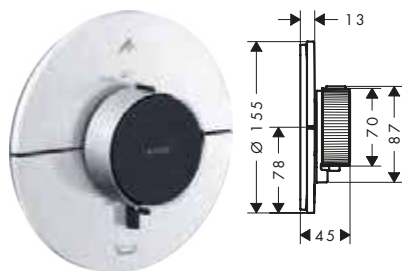

Caratteristiche di tutte le varianti

/ materiale pulsante: metallo
/ materiale maniglie: metallo

/ I pulsanti Select sono dotati di simboli per le utenze incisi con laser (doccetta e vasca)

tondo

quadrato