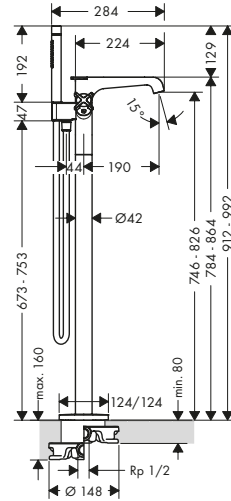

Miscelatore termostatico vasca a pavimento

Caratteristiche

/ composto da: Termostatico vasca a pavimento, doccia baton, flessibile doccia, supporto doccia
/ proiezione 190 mm
/ 2 utenze
/ cambio di getto confortevole grazie a maniglie ergonomiche
/ cartuccia termostatica, valvole in ceramica 180°

/ tipo di getto miscelatore: getto laminare
/ tipo di getto doccia: Rain, Mono
/ portata massima a 3 bar: 19 l/min
/ portata bocca d'erogazione vasca a 3 bar: 19 l/min
/ portata doccia a 3 bar: 15 l/min
/ pressione minima in funzione: 1 bar

/ pressione massima in funzione: 10 bar
/ Blocco di sicurezza a 40°C
/ limitatore della temperatura regolabile
/ valvola antiriflusso
/ con ritorno automatico