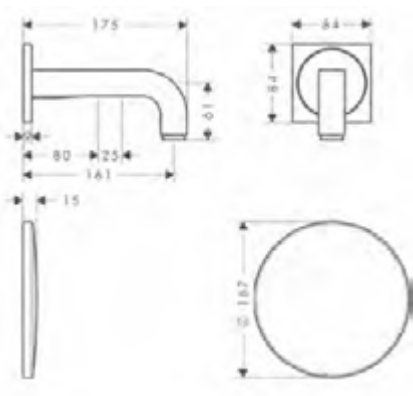

Panoramica delle varianti

Lunghezza bocca erogazione (mm)	Finitura	Art. Nr.	Euro
161	Cromo	39117000	1.264,70
	Cromo Nero Spazzolato	39117340	1.896,90
	AXOR FinishPlus*	39117XXX	1.897,10
221	Cromo	39118000	1.281,70
	Cromo Nero Spazzolato	39118340	1.922,50
	AXOR FinishPlus*	39118XXX	1.922,60

Parti obbligatorie	Art. Nr.	Euro
Corpo incasso per miscelatore elettronico lavabo ad incasso a parete	16180180	386,80