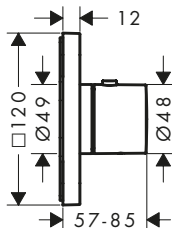

Miscelatore termostatico 120/120 ad incasso

Caratteristiche

/ 1 utenza
/ cartuccia termostatica

/ portata massima a 3 bar: 59 l/min
/ Blocco di sicurezza a 40°C

/ limitatore della temperatura regolabile

Tecnologie

Finiture	Art. Nr.	Euro
Cromo	36702000	574,40
Bronzo Spazzolato	36702140	861,50
Cromo Nero Spazzolato	36702340	861,50
Nero Opaco	36702670	789,30
AXOR FinishPlus*	36702XXX	861,60

! Parti obbligatorie Art. Nr. Euro

AXOR ShowerSolutions Corpo incasso per modulo termostatico 120/120 ad incasso

10754180 434,30

Valvola d'arresto 120/120 ad incasso

Caratteristiche

/ tipo di connessione: corpo incasso
/ in caso di installazione indipendente è possibile anche l'utilizzo del corpo incasso # 16973180, # 16974180 o # 16970180

/ in caso di installazione congiunta (10 mm distanza) con #36703000 o #36704000, il corpo incasso #10971180 è necessario

/ in caso di installazione congiunta (10 mm distanza) con # 36702000 e # 36772000, il modulo termostatico per 3 utenze con 3 maniglie #36704000 e il corpo incasso #36708180 sono necessari
/ classe di rumorosità: II