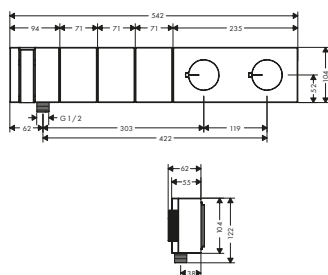

Termostatici Select ad incasso

Caratteristiche di tutte le varianti

/ composto da: modulo termostatico, supporto doccia, doccetta baton, flessibile doccia
/ utilizzo contemporaneo di più uscite

/ in base alla portata e all'installazione circa 50% di riduzione della portata e funzione d'arresto integrata
/ cartuccia termostatica, Valvola di avvio/arresto per azionare le utenze

/ Blocco di sicurezza a 40°C
/ limitatore della temperatura regolabile
/ per flessibili doccia con dado cilindrico

3 utenze

Sostenibilità

Tecnologie

Panoramica delle varianti

Numero di utenze	portata massima a 3 bar (l/min)	Superficie	Finitura	Art. Nr.	Euro
2 utenze	35	taglio diamante	● Cromo	46701000	2.498,40
			● AXOR FinishPlus*	46701XXX	3.747,60
3 utenze	38	taglio diamante	● Cromo	46711000	2.948,70
			● AXOR FinishPlus*	46711XXX	4.423,10
4 utenze	39	taglio diamante	● Cromo	46721000	3.479,00
			● AXOR FinishPlus*	46721XXX	5.218,50
5 utenze	38	taglio diamante	● Cromo	46731000	4.104,20
			● AXOR FinishPlus*	46731XXX	6.156,30

i Questo prodotto non è disponibile nelle finiture AXOR FinishPlus spazzolate.

costituito da:

AXOR Starck Flessibile doccia effetto metallico 1.25 m con dadi cilindrici

Incluso in

46701XXX
46711XXX
46721XXX
46731XXX

Codice articolo

28282XXX

⚠ Parti obbligatorie

Corpo incasso per modulo termostatico Select per 2 utenze

Per

46701XXX

Art. Nr.

18310180

Euro

950,50

Corpo incasso per modulo termostatico Select per 3 utenze

46711XXX

18311180

1.108,80

Corpo incasso per modulo termostatico Select per 4 utenze

46721XXX

18312180

1.267,20

Corpo incasso per modulo termostatico Select per 5 utenze

46731XXX

18313180

1.425,50