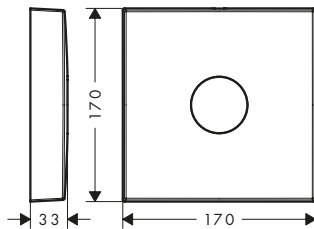

Placca distanziale 1 foro square

Caratteristiche

/ per situazioni di limitata profondità per il montaggio a incasso
/ diametro: 170 mm

/ dimensione: 18 mm più spesso della rosetta di default
/ dimensione prolunga: 33 mm