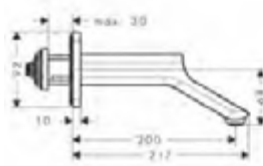

Miscelatore monocomando lavabo ad incasso a parete con bocca d'erogazione 200 mm

Caratteristiche

- / composto da: Miscelatore monocomando lavabo ad incasso a parete, set di scarico
- / proiezione: 200 mm
- / tipo di getto: getto normale
- / portata massima a 3 bar: 5 l/min
- / cartuccia in ceramica
- / limitatore della temperatura regolabile
- / adatto per caldaie istantanee
- / Set di scarico sempre aperto