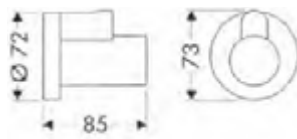

Copertura

Caratteristiche

/ per valvola angolare

/ unità imballaggio: 1 pezzo

Finiture	Art. Nr.	Euro
Cromo	51306000	47,50
Bronzo Spazzolato	51306140	71,20
Cromo Nero Spazzolato	51306340	71,20
Nero Opaco	51306670	66,40
Bianco Opaco	51306700	65,20
Nichel Spazzolato	51306820	71,20
Oro Lucido	51306990	71,20
AXOR FinishPlus*	51306XXX	71,30

Valvola angolare con raccordo di scarico G 3/8

Caratteristiche

/ composto da: valvola angolare, coperchio
/ dimensione raccordo: G 1/2

/ dimensioni raccordo uscita: G 3/8
/ unità imballaggio: 1 pezzo