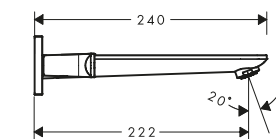

/ portata bocca d'erogazione vasca a 3 bar: 20 l/min
 / valvole in ceramica caldo/freddo a rotazione di 90°

/ tipo di connessione: corpo incasso
 / montaggio a parete

taglio cubico

Panoramica delle varianti