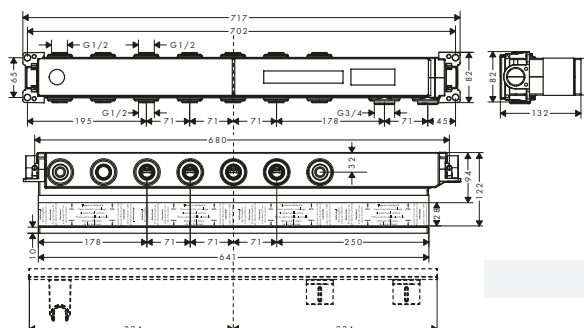

Corpo incasso per modulo termostatico Select per 5 utenze

Caratteristiche

/ 5 utenze
/ raccordo filettato: Rp 3/4

/ installazione orizzontale
/ montaggio con isolamento acustico

/ profondità minima per il montaggio: 92 mm
/ profondità massima per il montaggio: 120 mm