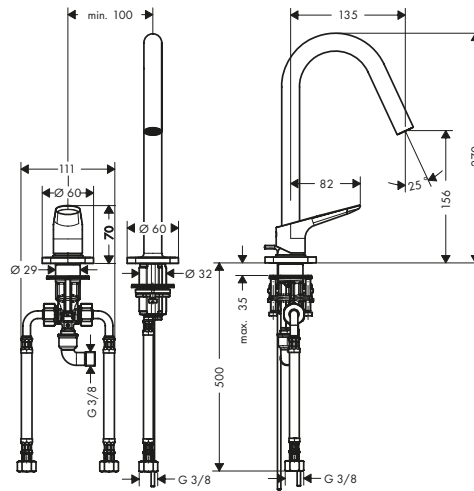

Rubinetteria 2 fori lavabo 160 con salterello

Caratteristiche

/ composto da: rubinetteria 2 fori lavabo, set di scarico
/ ComfortZone: 160
/ proiezione: 135 mm
/ altezza bocca di erogazione: 156 mm

/ tipo di getto: getto normale
/ portata massima a 3 bar: 5 l/min
/ cartuccia in ceramica
/ limitatore della temperatura regolabile
/ adatto per caldaie istantanee

/ Comando scarico a saltarello G 1/4
/ posizionamento variabile dell'unità di comando e della bocca d'erogazione