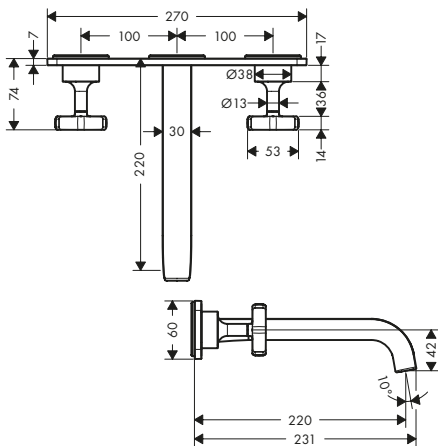

Per ulteriori informazioni su questo prodotto, vedere la pagina successiva.

*Per ulteriori informazioni, si prega di fare riferimento alla panoramica "finiture speciali" (pagina 37)