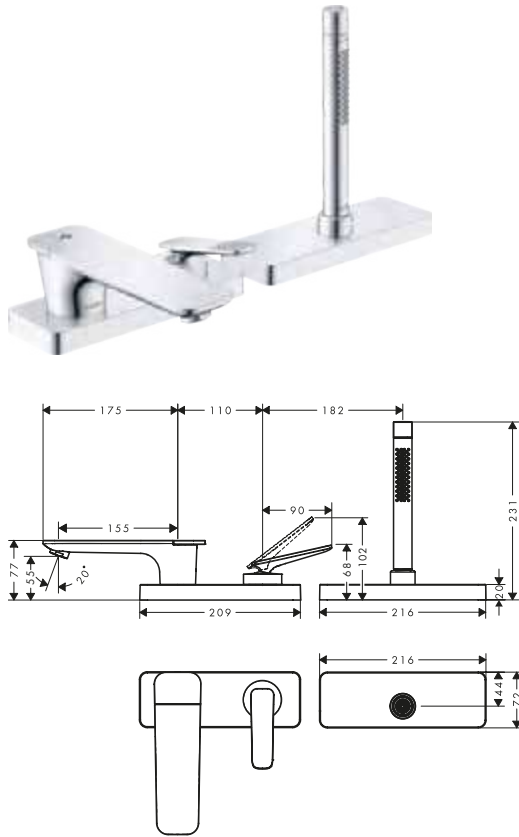

/ limitatore della temperatura regolabile
 / valvola antiriflusso
 / tipo di connessione: corpo incasso
 / montaggio bordo vasca

taglio cubico

Tecnologie

Tipi di getto

Panoramica delle varianti

Lunghezza bocca erogazione (mm)	Superficie	Finitura	Art. Nr.	Euro
155	standard	Cromo	49430000	1.444,50
		Bronzo Spazzolato	49430140	2.166,80
		Cromo Nero Spazzolato	49430340	2.166,80
		Nero Opaco	49430670	2.022,30
		Nickel Spazzolato	49430820	2.166,80
		Oro Lucido	49430990	2.166,80
155	taglio cubico	Cromo	49431000	1.444,50
		Bronzo Spazzolato	49431140	2.166,80
		Cromo Nero Spazzolato	49431340	2.166,80
		Nero Opaco	49431670	2.022,30
		Nickel Spazzolato	49431820	2.166,80
		Oro Lucido	49431990	2.166,80