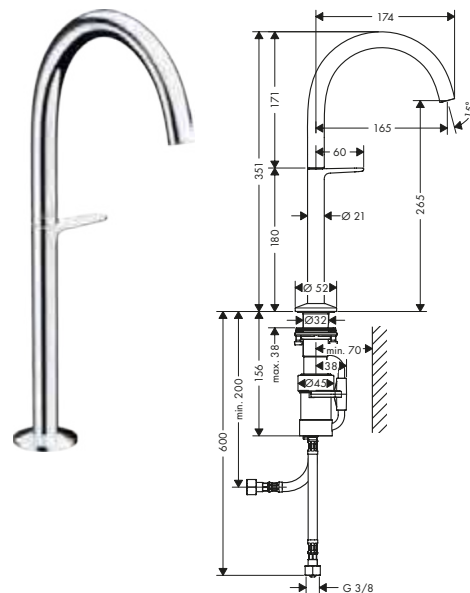

/ Set di scarico Push-Open G 1 1/4
 / materiale set scarico: metallo

140

170

260

Sostenibilità

Tecnologie

Panoramica delle varianti

ComfortZone	Lunghezza bocca erogazione (mm)	Altezza bocca (mm)	Da catino	Finitura	Art. Nr.	Euro
140	122	140	-	● Cromo ● Bronzo Spazzolato ● Cromo Nero Spazzolato ● Nero Opaco ○ Bianco Opaco ● Ottone Spazzolato ● Oro Lucido ● AXOR FinishPlus*	48010000 48010140 48010340 48010670 48010700 48010950 48010990 48010XXX	525,40 788,10 788,10 735,50 735,50 784,50 788,10 788,10
170	140	170	-	● Cromo ● Bronzo Spazzolato ● Cromo Nero Spazzolato ● Nero Opaco ○ Bianco Opaco ● Ottone Spazzolato ● Oro Lucido ● AXOR FinishPlus*	48020000 48020140 48020340 48020670 48020700 48020950 48020990 48020XXX	549,80 824,60 824,60 769,70 769,70 820,80 824,60 824,70
260	165	265	■	● Cromo ● Bronzo Spazzolato ● Cromo Nero Spazzolato ● Nero Opaco ○ Bianco Opaco ● Ottone Spazzolato ● Oro Lucido ● AXOR FinishPlus*	48030000 48030140 48030340 48030670 48030700 48030950 48030990 48030XXX	714,70 1.072,10 1.072,10 1.000,60 1.000,60 1.067,30 1.072,10 1.072,10