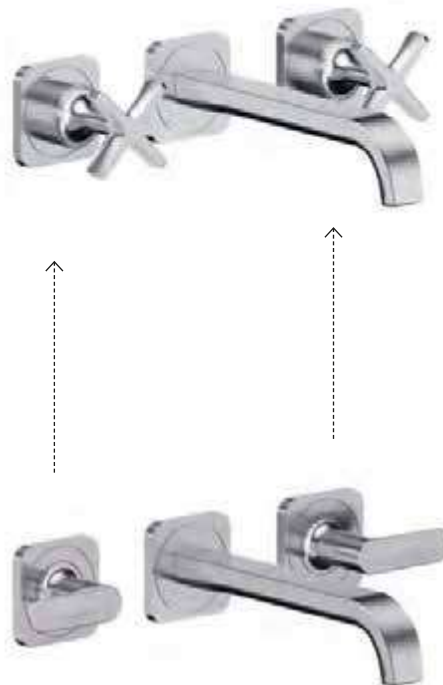

Combinazione di diversi componenti di design e di prodotti.

Tutto su AXOR Signature: axor-design.com/it