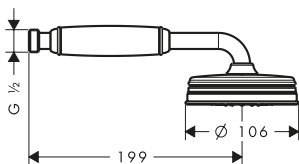

Doccetta 100 1jet

Caratteristiche

/ dimensione soffione doccia: 100 mm
/ tipo di getto: RainAir

/ portata massima a 3 bar: 16 l/min
/ raccordo filettato: G 1/2

/ adatto per caldaie istantanee

Tecnologie

Tipi di getto

Finiture	Art. Nr.	Euro
Cromo	16320000	255,00
Cromo Nero Spazzolato	16320340	382,40
Nichel Spazzolato	16320820	382,50
AXOR FinishPlus*	16320XXX	382,50

Set doccia 0.90 m con doccetta 100 1jet

Caratteristiche

/ composto da: doccetta, asta doccia, flessibile doccia, cursore
/ dimensione soffione doccia: 100 mm
/ tipo di getto: RainAir

/ supporto per tubo flessibile doccia con dado conico
/ asta doccia AXOR Montreux 0,90 m
/ portata massima a 3 bar: 16 l/min

/ supporti a muro in metallo
/ profilo tubo: tondo
/ diametro asta doccia: 25 mm
/ distanza tra i fori: 915 mm