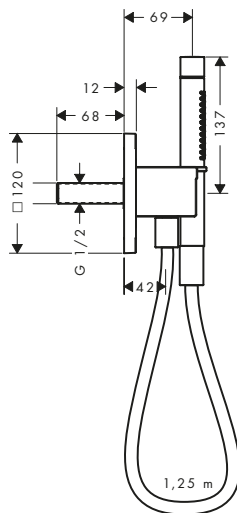

Tecnologie

Tipi di getto

Finiture	Art. Nr.	Euro
Cromo	49626000	417,30
Bronzo Spazzolato	49626140	626,00
Cromo Nero Spazzolato	49626340	626,00
Nero Opaco	49626670	584,20
Nichel Spazzolato	49626820	626,00
Oro Lucido	49626990	626,00
AXOR FinishPlus*	49626XXX	626,00

costituito da:

AXOR ShowerSolutions Flessibile doccia in simil-tessuto 1,25 m con dadi cilindrici

Incluso in

49626XXX

Codice articolo

28228XXX