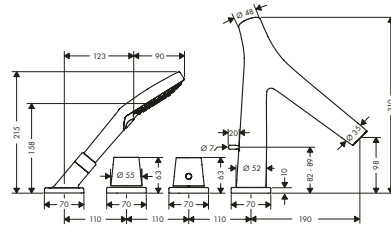

Miscelatore termostatico vasca 4 fori per montaggio bordo piastrellato

Caratteristiche

/ composto da: Rubinetteria vasca a 4 fori per bordo piastrellato, doccetta, set di connessioni Secuflex
/ proiezione 190 mm
/ 2 utenze
/ cartuccia termostatica
/ tipo di getto miscelatore: getto laminare

/ tipo di getto doccetta: Rain, RainAir, WhirlAir
/ lunghezza massima di estrazione doccetta: 1,10 m
/ portata massima a 3 bar: 17 l/min
/ portata bocca d'erogazione vasca a 3 bar: 17 l/min
/ portata doccetta a 3 bar: 16 l/min

/ pressione minima in funzione: 1 bar
/ pressione massima in funzione: 10 bar
/ Blocco di sicurezza a 40 °C
/ limitatore della temperatura regolabile
/ valvola antiriflusso
/ con ritorno automatico
/ con silenziatore

Sostenibilità

Tecnologie

Tipi di getto

Finiture	Art. Nr.	Euro
● Cromo	12426000	1.480,20
● AXOR FinishPlus*	12426XXX	2.220,30

costituito da:

AXOR ShowerSolutions Doccetta 120 3jet

Incluso in

12426XXX

Codice articolo

26050XXX

⚠ Parti obbligatorie

Corpo incasso per rubinetteria 4 fori bordo piastrellato

Art. Nr.

15483180

Euro

2.006,90

*Per ulteriori informazioni, si prega di fare riferimento alla panoramica "finiture speciali" (pagina 37)