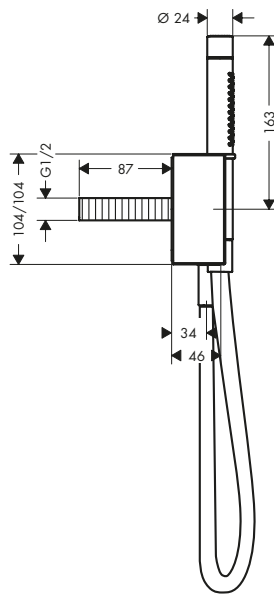

Caratteristiche

/ composto da: doccetta baton, unità Porter, supporto doccia, flessibile doccia
/ dimensione soffione doccia: 68 x 24 mm
/ tipo di getto: Rain, Mono

/ portata massima a 3 bar: 16,2 l/min
/ flessibile doccia con dado cilindrico su entrambi i lati
/ valvola antiriflusso
/ funzione di supporto integrata