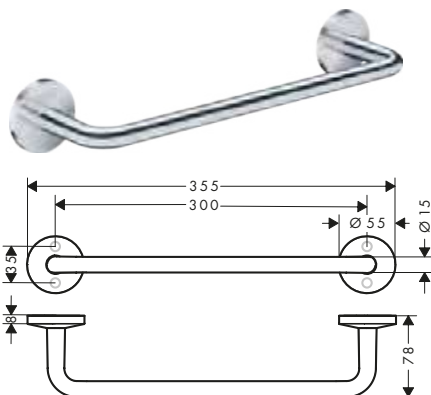

AXOR Universal Circular Porta salviette

Caratteristiche

/ montaggio a parete
/ materiale: metallo, plastica

/ con materiale di montaggio
/ fissaggio nascosto

/ distanza tra i fori: 200 mm
/ diametro foro per maniglia: 6 mm

Finiture	Art. Nr.	Euro
Cromo	42873000	97,80
Bronzo Spazzolato	42873140	146,00
Cromo Nero Spazzolato	42873340	146,00
Nero Opaco	42873670	136,90
Bianco Opaco	42873700	136,90
Nichel Spazzolato	42873820	146,00
Oro Lucido	42873990	146,00
AXOR FinishPlus*	42873XXX	146,70

AXOR Universal Circular Maniglia

Caratteristiche

/ montaggio a parete
/ materiale: metallo
/ materiale supporto: metallo

/ lunghezza: 355 mm
/ con materiale di montaggio
/ fissaggio nascosto

/ distanza tra i fori: 300 mm
/ diametro foro per maniglia: 6 mm

Finiture	Art. Nr.	Euro
Cromo	42813000	171,10
Bronzo Spazzolato	42813140	255,50
Cromo Nero Spazzolato	42813340	255,50
Nero Opaco	42813670	239,60
Bianco Opaco	42813700	239,60
Nichel Spazzolato	42813820	255,50
Oro Lucido	42813990	255,50
AXOR FinishPlus*	42813XXX	256,70

AXOR Universal Circular Porta asciugamani

Caratteristiche di tutte le varianti

/ montaggio a parete
/ materiale: metallo
/ materiale supporto: metallo

/ con materiale di montaggio
/ distanza tra i fori: 35 mm
/ diametro foro per maniglia: 6 mm

/ fissaggio nascosto

Per ulteriori informazioni su questo prodotto, vedere la pagina successiva.

*Per ulteriori informazioni, si prega di fare riferimento alla panoramica "finiture speciali" (pagina 37)