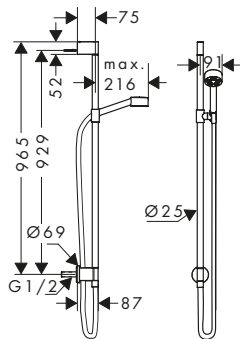

/ cursore doccia in metallo
 / supporti a muro in metallo
 / profilo tubo: tondo
 / diametro asta doccia: 25 mm
 / distanza tra i fori: 929 mm

/ flessibile doccia con dado conico su entrambi i lati
 / connettore girevole per evitare la torsione del flessibile