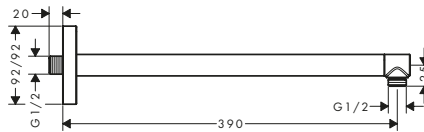

softsquare