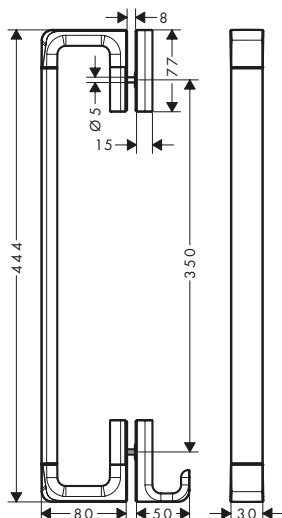

AXOR Universal Softsquare Maniglia cabina doccia 444 mm

Caratteristiche

/ materiale: metallo
/ materiale supporto: metallo
/ fisso
/ lunghezza: 444 mm

/ con materiale di montaggio
/ spessore del vetro: 6 - 12 mm
/ distanza tra i fori: 350 mm

/ può essere usato simultaneamente come porta asciugamani
/ fissaggio nascosto

Finiture	Art. Nr.	Euro
● Cromo	42837000	394,20
● Bronzo Spazzolato	42837140	591,30
● Cromo Nero Spazzolato	42837340	591,30
● Nero Opaco	42837670	541,50
● Oro Lucido	42837990	591,30
● AXOR FinishPlus*	42837XXX	591,30

AXOR Universal Softsquare Porta rotolo

Caratteristiche di tutte le varianti

/ montaggio a parete
/ con materiale di montaggio

/ fissaggio nascosto
/ distanza tra i fori: 35 mm

/ diametro foro per maniglia: 6 mm