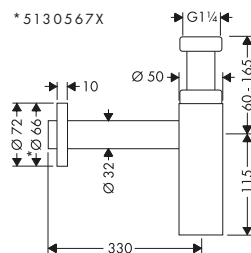

Finiture	Art. Nr.	Euro
● Cromo	51305000	111,90
● Bronzo Spazzolato	51305140	167,90
● Cromo Nero Spazzolato	51305340	167,90
● Nero Opaco	51305670	156,70
● Bianco Opaco	51305700	153,80
● Nichel Spazzolato	51305820	168,00
● Oro Lucido	51305990	167,90
● AXOR FinishPlus*	51305XXX	167,90