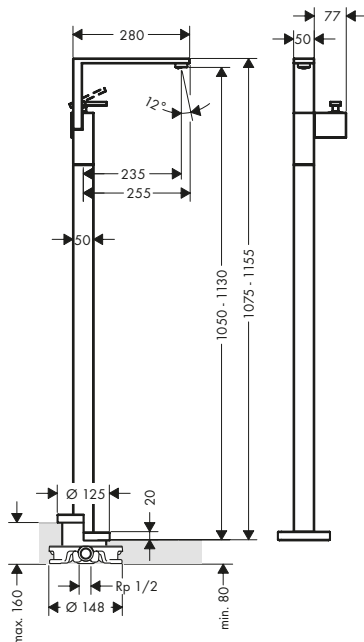

Miscelatore monocomando lavabo a pavimento con piletta push-open - taglio a diamante

Caratteristiche

/ composto da: miscelatore monocomando lavabo,
set di scarico
/ proiezione: 235 mm
/ tipo di getto: getto normale

/ portata massima a 3 bar: 5 l/min
/ cartuccia in ceramica
/ limitatore della temperatura regolabile
/ adatto per caldaie istantanee

/ Set di scarico Push-Open G 1 1/4
/ materiale set scarico: metallo

Sostenibilità

Tecnologie

Finiture	Art. Nr.	Euro
Cromo	46041000	3.086,20
AXOR FinishPlus*	46041XXX	4.629,30

i Questo prodotto non è disponibile nelle finiture speciali spazzolate.

Parti obbligatorie	Art. Nr.	Euro
Corpo incasso	10452180	561,80

Miscelatore monocomando bidet con piletta push-open - taglio a diamante

Caratteristiche

/ composto da: miscelatore monocomando bidet,
set di scarico
/ proiezione: 149 mm
/ altezza bocca di erogazione: 99 mm
/ con bocca d'erogazione fissa

/ rompigitto a giunto girevole
/ tipo di getto: getto normale
/ portata massima a 3 bar: 7 l/min
/ cartuccia in ceramica
/ limitatore della temperatura regolabile

/ adatto per caldaie istantanee
/ Set di scarico Push-Open G 1 1/4
/ materiale set scarico: metallo