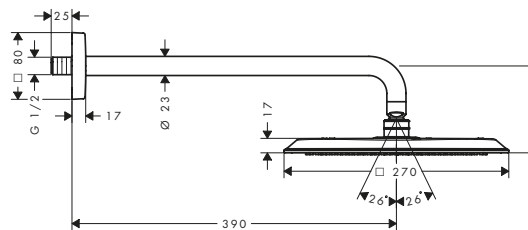

Sostenibilità

Tecnologie

Tipi di getto