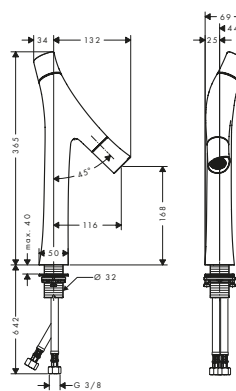

Miscelatore lavabo 2 maniglie 50 con salterello

Caratteristiche

/ composto da: miscelatore lavabo due maniglie, set di scarico
/ ComfortZone: 50
/ proiezione: 109 mm
/ altezza bocca di erogazione: 50 mm
/ tipo di getto: getto doccia

/ portata massima a 3 bar: 3,4 l/min
/ portata getto Booster: 5 l/min
/ cartuccia in ceramica per regolazione della temperatura
/ valvola in ceramica per il controllo volume
/ limitatore della temperatura regolabile

/ separazione controllo temperatura e volume
/ con canali dell'acqua separati dal corpo in ottone
/ adatto per caldaie istantanee
/ Comando scarico a saltarello G 1¼

Sostenibilità

Tecnologie

Finiture	Art. Nr.	Euro
Cromo	12014000	600,90
AXOR FinishPlus*	12014XXX	901,40

Miscelatori lavabo 2 maniglie

Caratteristiche di tutte le varianti

/ composto da: miscelatore lavabo due maniglie, set di scarico
/ tipo di getto: getto doccia
/ portata massima a 3 bar: 3,5 l/min

/ portata getto Booster: 5 l/min
/ cartuccia in ceramica per regolazione della temperatura
/ valvola in ceramica per il controllo volume

/ limitatore della temperatura regolabile
/ separazione controllo temperatura e volume
/ con canali dell'acqua separati dal corpo in ottone
/ adatto per caldaie istantanee

170

Sostenibilità

Tecnologie