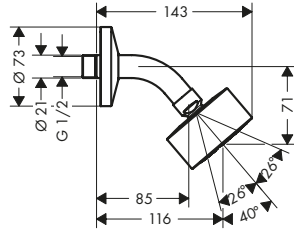

AXOR One Soffione doccia 75 1jet EcoSmart con braccio doccia

Caratteristiche

/ composto da: soffione doccia, braccio doccia
/ dimensione soffione doccia: 73 mm
/ tipo di getto: PowderRain
/ portata getto PowderRain a 3 bar: 8,7 l/min
/ funzione da: 6,3 l/min

/ portata massima a 3 bar: 8,7 l/min
/ proiezione: 116 mm
/ giunto snodato: inclinazione regolabile soffione doccia
/ soffione doccia rimovibile per la pulizia

/ lunghezza braccio doccia: 85 mm
/ attacco a parete
/ raccordo filettato: G $\frac{1}{2}$
/ adatto per caldaie istantanee

Sostenibilità

Tecnologie

Tipi di getto

Finiture	Art. Nr.	Euro
Cromo	48490000	268,80
Bronzo Spazzolato	48490140	403,30
Cromo Nero Spazzolato	48490340	403,30
Nero Opaco	48490670	376,20
Bianco Opaco	48490700	376,20
Ottone Spazzolato	48490950	401,50
Oro Lucido	48490990	403,30
AXOR FinishPlus*	48490XXX	403,20

AXOR One Soffione doccia 2jet, 1jet con braccio doccia

Caratteristiche di tutte le varianti

/ composto da: soffione doccia, braccio doccia
/ dimensione soffione doccia: 280 mm

/ soffione doccia rimovibile per la pulizia
/ attacco a parete

/ adatto per caldaie istantanee