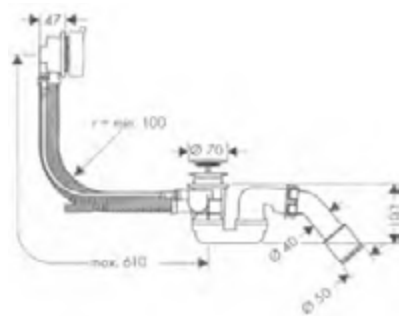

Finiture	Art. Nr.	Euro
Cromo	58316000	101,40
Bronzo Spazzolato	58316140	152,10
Cromo Nero Spazzolato	58316340	152,10
Nero Opaco	58316670	142,00
Bianco Opaco	58316700	141,90
Nichel Spazzolato	58316820	152,20
Oro Lucido	58316990	152,10
AXOR FinishPlus*	58316XXX	152,10

Set scarico Flexaplus S per vasche da bagno speciali

Caratteristiche

/ composto da: corpo incasso, sifone vasca, set esterno

/ adatto per vasche speciali
/ tubo flessibile troppo pieno

/ lunghezza cavo Bowden 780 mm
/ collegamento a vite in PE G 1 1/2 x 40/50 mm