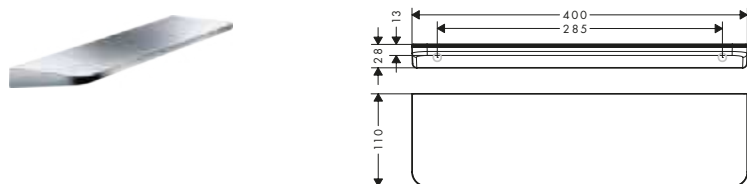

Finiture	Art. Nr.	Euro
Cromo	42844000	226,00
Bronzo Spazzolato	42844140	337,70
Cromo Nero Spazzolato	42844340	337,70
Bianco Opaco	42844700	316,50
Nero Opaco	42844670	316,50
Nichel Spazzolato	42844820	337,70
Oro Lucido	42844990	337,70
AXOR FinishPlus*	42844XXX	339,00