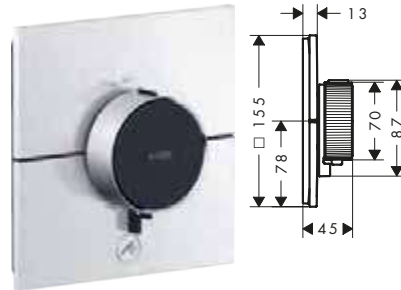

AXOR ShowerSelect ID Termostatico alta pressione ad incasso per 1 utenza e 1 utenza opzionale

Caratteristiche di tutte le varianti

- / 1 utenza e 1 utenza opzionale
- / Pulsante Select per controllo di 1 uscita, regolazione della temperatura precisa grazie alla struttura della maniglia verticale e sensazione tattile dalla maniglia del termostatico
- / controllo del flusso dell'acqua con funzione stop
- / cartuccia termostatica, Valvola di avvio/arresto per azionare le utenze
- / portata uscita superiore: 23 l/min

- / portata uscita inferiore: 23 l/min
- / portata massima a 3 bar: 32,8 l/min
- / rosetta piatta per una doccia più spaziosa
- / la rosetta può essere allineata a +/- 3°
- / montaggio facile grazie al blocco funzioni premontato
- / maniglie sempre alla stessa altezza a prescindere dalla profondità d'installazione del corpo incasso
- / Blocco di sicurezza a 40°C

- / limitatore della temperatura regolabile
- / il termostatico permette la disinfezione termica
- / materiale pulsante: metallo
- / materiale maniglie: metallo
- / il termostatico è dotato di pulsanti per la doccia, la vasca, il getto massaggiante, la doccia laterale e accensione/spengimento

quadrato

Sostenibilità

Tecnologie

Panoramica delle varianti