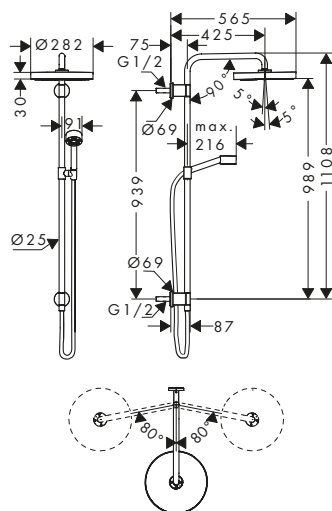

/ l'angolo di inclinazione del supporto doccia può essere regolato costantemente
 / tipo di montaggio: a incasso
 / diametro asta doccia: 25 mm
 / supporto doccetta regolabile in altezza
 / braccio doccia orientabile