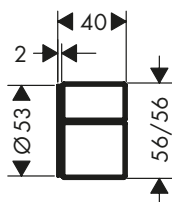

Valvola d'arresto ad incasso - taglio a diamante

Caratteristiche

/ tipo di connessione: DN15/DN20

/ 1 utenza

/ classe di rumorosità: II

Finiture	Art. Nr.	Euro
Cromo	46771000	367,50
AXOR FinishPlus*	46771XXX	551,30

i Questo prodotto non è disponibile nelle finiture speciali spazzolate.

Parti obbligatorie		Art. Nr.	Euro
	Corpo incasso 52 l/min per valvola d'arresto ad incasso	16973180	103,40
	Corpo incasso 40l/min ad incasso per valvola d'arresto in ceramica DN15	16974180	107,50
	Corpo incasso 130 l/min ad incasso per valvola d'arresto DN20	16970180	112,40