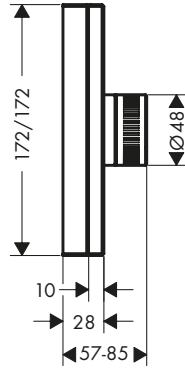

Miscelatore termostatico alta portata ad incasso - taglio a diamante

Caratteristiche

/ 1 utenza
/ cartuccia termostatica
/ portata uscita superiore: 42 l/min

/ portata uscita inferiore: 42 l/min
/ portata massima a 3 bar: 59 l/min
/ Blocco di sicurezza a 40°C

/ limitatore della temperatura regolabile
/ valvola antiriflusso
/ con isolante acustico

Tecnologie

Finiture	Art. Nr.	Euro
Cromo	46741000	1.461,60
AXOR FinishPlus*	46741XXX	2.192,40

i Questo prodotto non è disponibile nelle finiture AXOR FinishPlus spazzolate.

! Parti obbligatorie (sceglierne una):

		Code no.	Euro	
Opzione 1		AXOR iBox universal 2 Corpo incasso	01400180	133,80
+		Adattatore per iBox universal 2	13588000	33,40
Opzione 2		AXOR iBox universal Corpo incasso	01700180	166,10

Miscelatore termostatico ad incasso con valvola d'arresto - taglio a diamante

Caratteristiche

/ 1 utenza
/ cartuccia termostatica, valvola in ceramica a rotazione di 90°

/ portata massima a 3 bar: 26 l/min
/ Blocco di sicurezza a 40°C
/ limitatore della temperatura regolabile

/ valvola antiriflusso
/ con isolante acustico