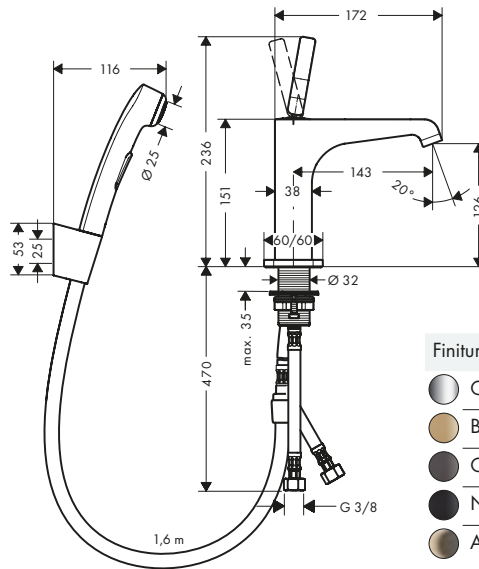

Miscelatore monocomando lavabo 130 con doccetta bidette e supporto doccia 1.60 m

Caratteristiche

- / composto da: miscelatore monocomando lavabo, doccetta bidette, supporto doccia, flessibile doccia, set di scarico
- / ComfortZone: 130
- / proiezione: 143 mm
- / altezza bocca di erogazione: 126 mm
- / tipo di getto: getto normale
- / tipo di getto Bidette: getto doccia
- / portata massima a 3 bar: 5 l/min
- / cartuccia in ceramica
- / adatto per caldaie istantanee
- / Set di scarico Push-Open G 1 1/4

Sostenibilità

Tecnologie

Certificati/dichiarazioni

Finiture	Art. Nr.	Euro
Cromo	36130000	619,10
Bronzo Spazzolato	36130140	928,60
Cromo Nero Spazzolato	36130340	928,60
Nero Opaco	36130670	850,60
AXOR FinishPlus*	36130XXX	928,70

Bocca di erogazione 180 mm

Caratteristiche

- / tipo di connessione: G3/4
- / proiezione: 181 mm
- / portata massima a 3 bar: 23 l/min
- / tipo di getto: getto laminare

Finiture	Art. Nr.	Euro
Cromo	36425000	302,40
Bronzo Spazzolato	36425140	453,50
Cromo Nero Spazzolato	36425340	453,50
Nero Opaco	36425670	415,40
AXOR FinishPlus*	36425XXX	453,60

*Per ulteriori informazioni, si prega di fare riferimento alla panoramica "finiture speciali" (pagina 37)