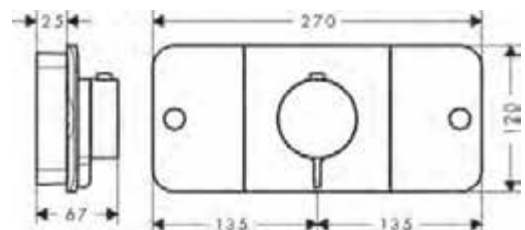

Modulo termostatico a incasso per 2 utenze