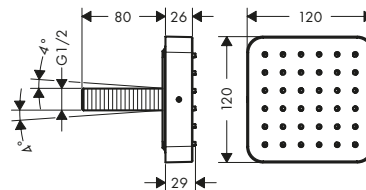

softsquare

Sostenibilità

Tecnologie

Tipi di getto

Panoramica delle varianti

Dimensione soffione	Numero di getti	Tipi di getto	portata massima a 3 bar (l/min)	Pressione minima (bar)	Forma	Finitura	Art. Nr.	Euro
120/120	1	Rain	5,3	1	quadrato	Cromo	28491000	540,60
						AXOR FinishPlus*	28491XXX	810,90
120/120	1	Rain	5,3	1	softsquare	Cromo	36822000	408,10
						Bronzo Spazzolato	36822140	612,20
						Cromo Nero Spazzolato	36822340	612,20
						AXOR FinishPlus*	36822XXX	612,20

Doccette laterali 1jet

Caratteristiche di tutte le varianti

/ dimensione soffione doccia: 65 mm
/ tipo di getto: Rain
/ superficie disco del soffione: grigio

/ angolazione della doccia regolabile di lato
/ portata massima a 3 bar: 5 l/min
/ portata getto Rain a 3 bar: 5 l/min

/ raccordo filettato: G 1/2
/ adatto per caldaie istantanee
/ materiale: metallo