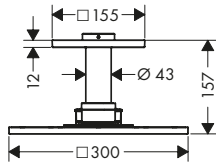

AXOR ShowerSolutions Soffioni doccia 2jet, 1jet con connessione a soffitto

Caratteristiche di tutte le varianti

- / composto da: soffione doccia, connessione a soffitto
- / Gli ugelli retrattili fuoriescono quando il soffione è in funzione
- / soffione doccia rimovibile per la pulizia
- / La ServiceCard contenente il filtro può essere rimossa senza ausilio di attrezzi per le operazioni di pulizia
- / connettore a soffitto in ottone
- / lunghezza raccordo soffitto: 100 mm
- / montaggio a soffitto
- / tipo di connessione: corpo incasso
- / adatto per caldaie istantanee
- / non incluso: corpo incasso

300/300