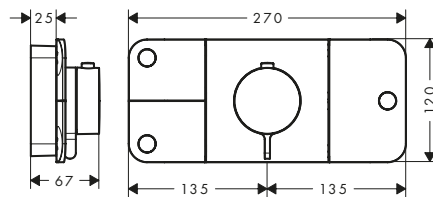

Axor One Modulo termostatico a incasso per 3 utenze