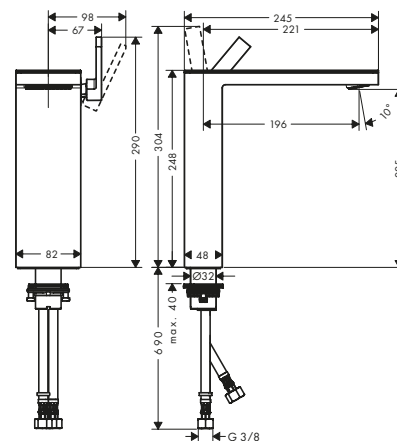

/ Set di scarico Push-Open G 1 1/4

70 con rivestimento

110 con rivestimento

230 senza rivestimento

Sostenibilità

Tecnologie

Panoramica delle varianti

ComfortZone	Lunghezza bocca erogazione (mm)	Altezza bocca di erogazione (mm)	Da catino	Rivestimento	Finitura	Art. Nr.	Euro
70	151	70	-	con rivestimento	● Cromo/Vetro a Specchio	47010000	937,60
					● Cromo/Vetro Nero	47010600	937,60
					● Nero Opaco/Vetro Nero	47010670	1.489,80
70	151	70	-	senza rivestimento	● Cromo	47012000	802,00
					● Bronzo Spazzolato	47012140	1.203,00
					● Cromo Nero Spazzolato	47012340	1.203,00
					● Nero Opaco	47012670	1.299,90
					● AXOR FinishPlus*	47012XXX	1.203,00
					●		
110	150	110	-	con rivestimento	● Cromo/Vetro a Specchio	47030000	811,30
					● Cromo/Vetro Nero	47030600	811,30
					● Nero Opaco/Vetro Nero	47030670	1.135,90
110	150	110	-	senza rivestimento	● Cromo	47032000	689,00
					● Bronzo Spazzolato	47032140	1.130,50
					● Cromo Nero Spazzolato	47032340	1.130,50
					● Nero Opaco	47032670	964,60
					● AXOR FinishPlus*	47032XXX	1.033,50
					●		