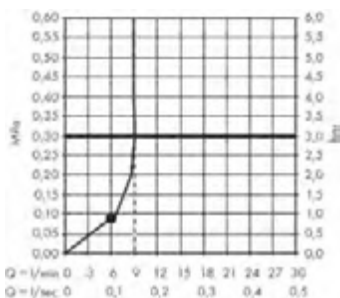

Doccetta 75 1jet EcoSmart
48651820

① PowderRain

Funzione attiva a partire da •. I livelli di consumo sono stati misurati all'atto pratico con il miscelatore/la valvola a incasso associati.