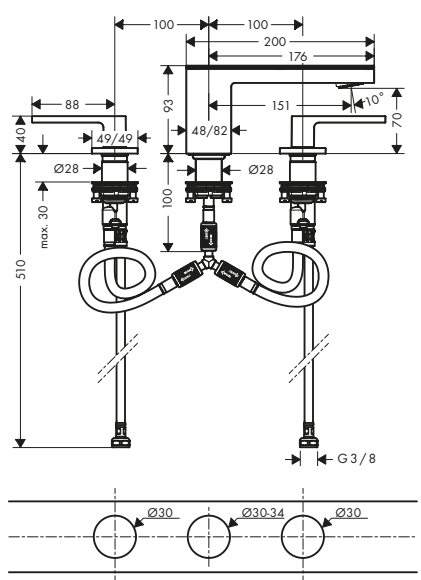

Miscelatori monocomando lavabo ad incasso a parete

Panoramica delle varianti

Lunghezza bocca erogazione (mm)	Rivestimento	Finitura	Art. Nr.	Euro
221	senza rivestimento	● Cromo	47062000	861,90
		● Bronzo Spazzolato	47062140	1.292,90
		● Cromo Nero Spazzolato	47062340	1.292,90
		● Nero Opaco	47062670	1.195,30
		● AXOR FinishPlus*	47062XXX	1.292,90

costituito da:	Incluso in	Codice articolo
AXOR MyEdition Miscelatore monocomando lavabo ad incasso a parete con bocca d'erogazione 221 mm senza rivestimento	47060XXX	47062XXX
AXOR MyEdition Rivestimento 245 Vetro	47060XXX	47901XXX

⚠️ Parti obbligatorie	Art. Nr.	Euro
Corpo incasso per miscelatore lavabo a parete	13623180	264,40

Miscelatori lavabo 3 fori

Caratteristiche di tutte le varianti

- / tipo di getto: PowderRain
- / portata massima a 3 bar: 5 l/min
- / con valvole in ceramica caldo/freddo con rotazione fino a 90°
- / con canali dell'acqua separati dal corpo in ottone
- / adatto per caldaie istantanee
- / Set di scarico Push-Open G 1 1/4

70 con rivestimento