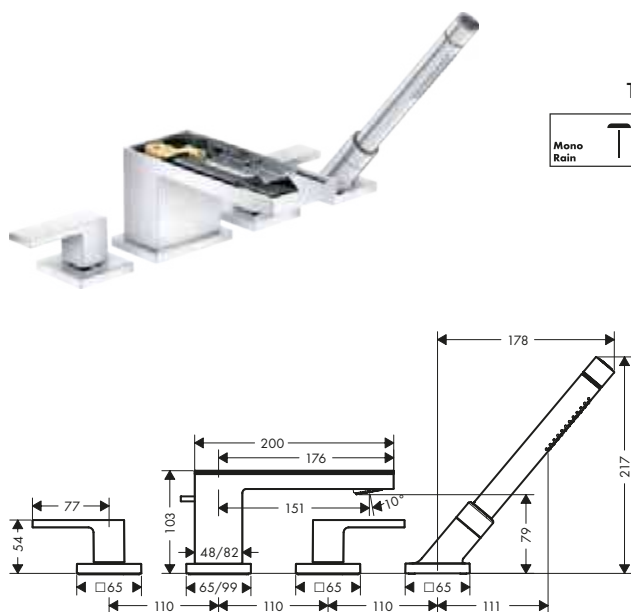

senza rivestimento

Tecnologie

Tipi di getto