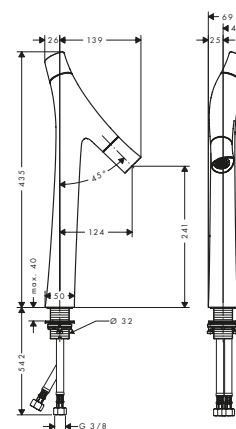

Miscelatore lavabo 2 maniglie 50 con salterello

Caratteristiche

/ composto da: miscelatore lavabo due maniglie, set di scarico
/ ComfortZone: 50
/ proiezione: 109 mm
/ altezza bocca di erogazione: 50 mm
/ tipo di getto: getto doccia

/ portata massima a 3 bar: 3,4 l/min
/ portata getto Booster: 5 l/min
/ cartuccia in ceramica per regolazione della temperatura
/ valvola in ceramica per il controllo volume
/ limitatore della temperatura regolabile

/ separazione controllo temperatura e volume
/ con canali dell'acqua separati dal corpo in ottone
/ adatto per caldaie istantanee
/ Comando scarico a saltarello G 1¼

Sostenibilità

Tecnologie

Finiture	Art. Nr.	Euro
Cromo	12014000	600,90
AXOR FinishPlus*	12014XXX	901,40

Miscelatori lavabo 2 maniglie

Caratteristiche di tutte le varianti

/ composto da: miscelatore lavabo due maniglie, set di scarico
/ tipo di getto: getto doccia
/ portata massima a 3 bar: 3,5 l/min

/ portata getto Booster: 5 l/min
/ cartuccia in ceramica per regolazione della temperatura
/ valvola in ceramica per il controllo volume

/ limitatore della temperatura regolabile
/ separazione controllo temperatura e volume
/ con canali dell'acqua separati dal corpo in ottone
/ adatto per caldaie istantanee

240

Sostenibilità

Tecnologie