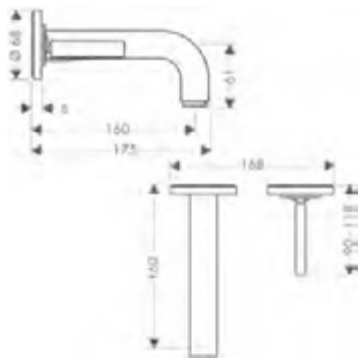

Miscelatori monocomando lavabo ad incasso a parete con piastra

! Parti obbligatorie

Corpo incasso per miscelatore lavabo a parete

Art. Nr.	Euro
13623180	264,40

Miscelatori monocomando lavabo ad incasso a parete con rosette

Caratteristiche di tutte le varianti

/ composto da: Miscelatore monocomando lavabo ad incasso a parete, set di scarico
/ tipo di getto: getto normale
/ portata massima a 3 bar: 5 l/min

/ cartuccia in ceramica
/ adatto per caldaie istantanee
/ Set di scarico sempre aperto

/ posizionamento variabile della maniglia a destra o a sinistra, a seconda dell'installazione del corpo incasso

160