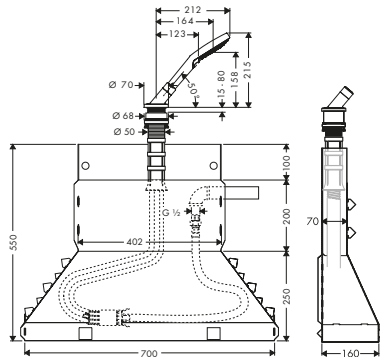

Set esterno a bordo vasca con doccetta

Caratteristiche

- / composto da: doccetta, supporto doccia, flessibile doccia, Secubox, Secuflex flessibile, guida tubo
- / adatto per per installazione su bordo vasca o piano piastrellato
- / diametro foro vasca: Ø 50 mm
- / lunghezza massima di estrazione doccetta 1,10 m