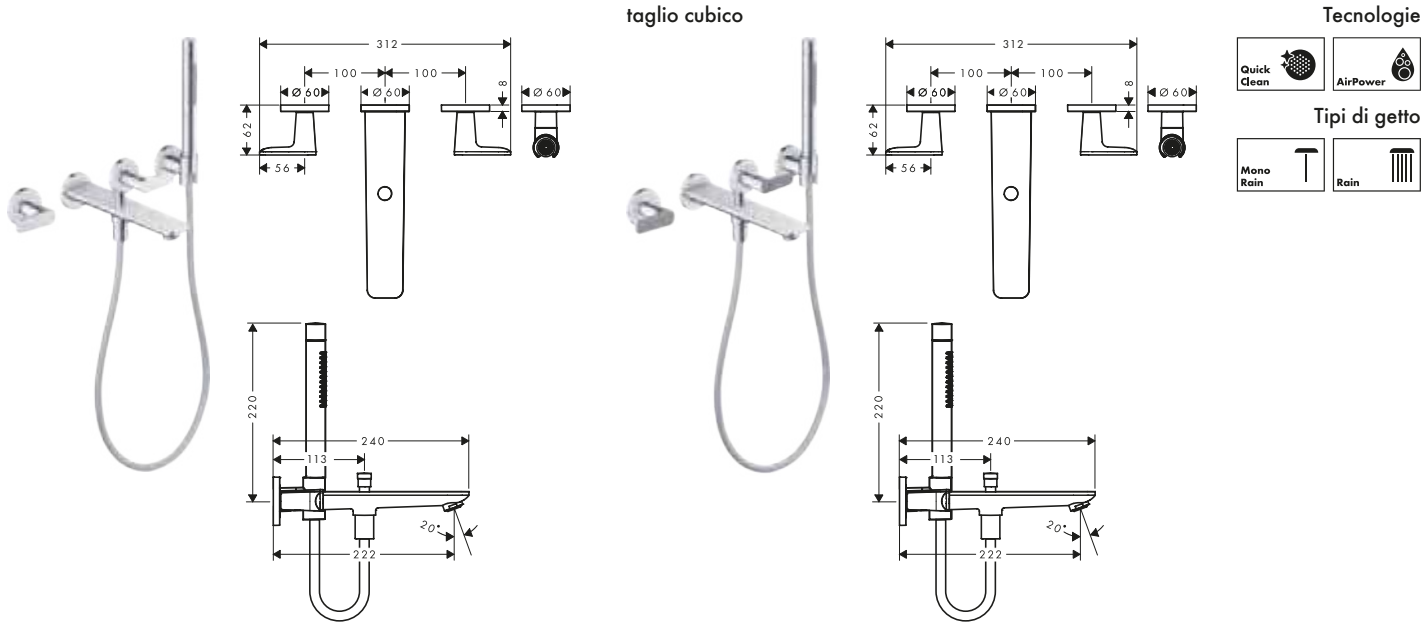

Rubineria vasca 3 fori ad incasso a parete con doccia

Caratteristiche di tutte le varianti

/ proiezione: 222 mm
/ tipo di getto miscelatore: getto normale
/ tipo di getto doccia: Rain, Mono

/ portata bocca d'erogazione vasca a 3 bar: 20 l/min
/ portata doccia a 3 bar: 9,7 l/min

/ deviatore con reimpostazione automatica
/ tipo di connessione: corpo incasso
/ montaggio a parete

Panoramica delle varianti

Lunghezza bocca erogazione (mm)	Superficie	Finitura	Art. Nr.	Euro
222	standard	● Cromo	49480000	898,80
		● Bronzo Spazzolato	49480140	1.348,20
		● Cromo Nero Spazzolato	49480340	1.348,20
		● Nero Opaco	49480670	1.258,30
		● Nickel Spazzolato	49480820	1.348,20
		● Oro Lucido	49480990	1.348,20
222	taglio cubico	● Cromo	49481000	898,80
		● Bronzo Spazzolato	49481140	1.348,20
		● Cromo Nero Spazzolato	49481340	1.348,20
		● Nero Opaco	49481670	1.258,30
		● Nickel Spazzolato	49481820	1.348,20
		● Oro Lucido	49481990	1.348,20
		● AXOR FinishPlus*	49481XXX	1.348,20
Parti obbligatorie			Art. Nr.	Euro
	Corpo incasso		10303180	287,50

*Per ulteriori informazioni, si prega di fare riferimento alla panoramica "finiture speciali" (pagina 37)