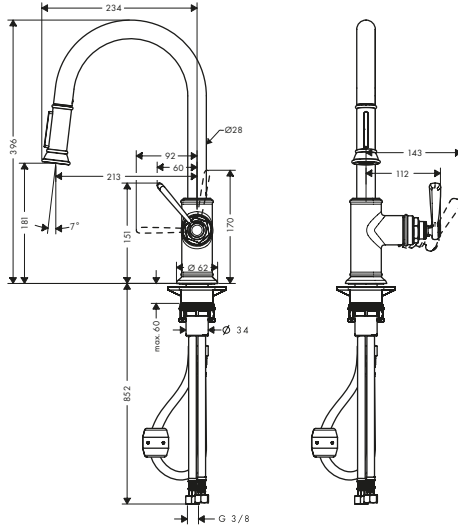

AXOR Montreux Miscelatore cucina monocomando 180 con doccetta estraibile

Caratteristiche

- / ComfortZone 180
- / angolo di rotazione regolabile a due scatti a 110° o 150°
- / getto doccia, getto laminare
- / getto della doccetta regolabile con chiusura meccanica

- / supporto doccia magnetico MagFit
- / flessibile Quick-Connect
- / portata massima a 3 bar: 9 l/min
- / cartuccia in ceramica
- / tubi flessibili di allacciamento G 3/8
- / limitatore della temperatura regolabile

- / valvola antiriflusso integrata
- / adatto per caldaie istantanee
- / lunghezza flessibile fino a 50cm

Tecnologie

Tipi di getto

Installazione

Finiture	Art. Nr.	Euro
● Cromo	16581000	726,50
● Cromo Nero Spazzolato	16581340	1.089,70
● Finitura acciaio inox	16581800	1.017,20
● AXOR FinishPlus*	16581XXX	1.089,80

AXOR Montreux Miscelatore cucina monocomando 210 Semi-Pro

Caratteristiche

- / ComfortZone 210
- / angolo di rotazione 360°
- / getto doccia, getto laminare

- / getto della doccetta regolabile con chiusura meccanica
- / portata massima a 3 bar: 11 l/min
- / cartuccia in ceramica

- / tubi flessibili di allacciamento G 3/8
- / limitatore della temperatura regolabile
- / valvola antiriflusso integrata
- / adatto per caldaie istantanee