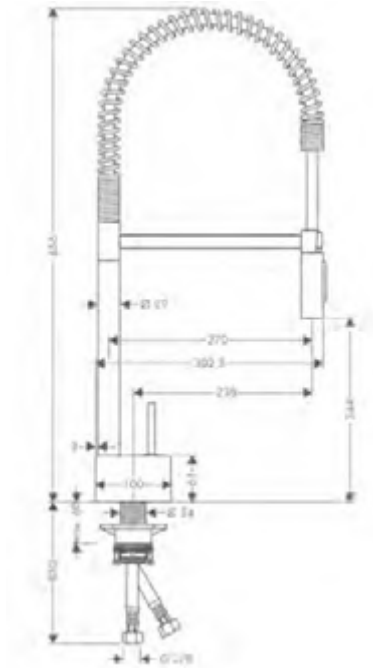

AXOR Starck Miscelatore cucina monocomando 240 Semi-Pro

Caratteristiche

- / ComfortZone 240
- / angolo di rotazione 360°
- / getto doccia, getto laminare

- / getto della doccetta regolabile con chiusura meccanica
- / portata massima a 3 bar: 9 l/min
- / cartuccia Joystick in ceramica

- / tubi flessibili di allacciamento G 3/8
- / valvola antiriflusso integrata
- / adatto per caldaie istantanee

Tecnologie

Tipi di getto

Finiture	Art. Nr.	Euro
Cromo	10820000	947,00
Finitura acciaio inox	10820800	1.420,60
AXOR FinishPlus*	10820XXX	1.420,50

AXOR Citterio Miscelatori cucina monocomando con doccetta estraibile

Caratteristiche di tutte le varianti

- / ComfortZone 230
- / bocca erogazione a L
- / angolo di rotazione regolabile a due scatti a 110° o 150°
- / getto laminare, getto doccia

- / getto doccia arrestabile attraverso la pressione del pulsante posto sul deviatore o attraverso la chiusura della maniglia
- / pulsante Select per un comodo avvio/arresto del getto
- / supporto doccia magnetico MagFit

- / cartuccia in ceramica
- / tubi flessibili di allacciamento G 3/8
- / limitatore della temperatura regolabile
- / valvola antiriflusso integrata
- / adatto per caldaie istantanee
- / maniglia con sistema di fissaggio Boltic