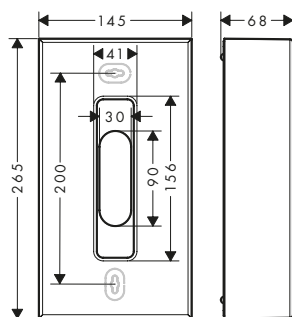

AXOR Universal Circular Porta salviette

Caratteristiche

/ montaggio a parete
/ materiale: metallo, plastica

/ con materiale di montaggio
/ fissaggio nascosto

/ distanza tra i fori: 200 mm
/ diametro foro per maniglia: 6 mm