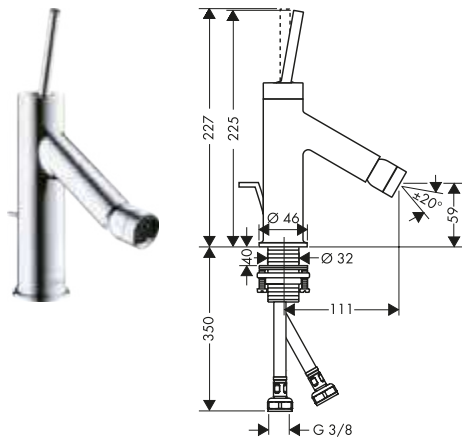

Miscelatori monocomando bidet

Caratteristiche di tutte le varianti

/ composto da: miscelatore monocomando bidet,
set di scarico

/ con bocca d'erogazione fissa

/ rompigitto a giunto girevole

/ tipo di getto: getto normale

/ portata massima a 3 bar: 7,5 l/min

/ cartuccia in ceramica

/ adatto per caldaie istantanee

/ Comando scarico a saltarello G 1 1/4

maniglia a joystick