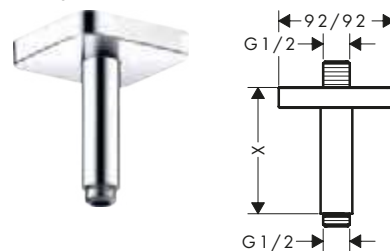

/ tipo di connessione: G1/2

tondo

quadrato

softsquare

Panoramica delle varianti

Lunghezza (mm)	Forma	Finitura	Art. Nr.	Euro
300	tondo	Cromo	26433000	281,50
		Bronzo Spazzolato	26433140	422,30
		Cromo Nero Spazzolato	26433340	422,30
		Nero Opaco	26433670	387,00
		Nickel Spazzolato	26433820	422,30
		Oro Lucido	26433990	422,30
		AXOR FinishPlus*	26433XXX	422,30
100	tondo	Cromo	26432000	211,30
		Bronzo Spazzolato	26432140	316,90
		Cromo Nero Spazzolato	26432340	316,90
		Nero Opaco	26432670	290,40
		Nickel Spazzolato	26432820	317,00
		Oro Lucido	26432990	316,90
		AXOR FinishPlus*	26432XXX	317,00
300	quadrato	Cromo	26438000	269,10
		Cromo Nero Spazzolato	26438340	403,60
		Nero Opaco	26438670	376,80
		AXOR FinishPlus*	26438XXX	403,70
100	quadrato	Cromo	26437000	202,00
		Cromo Nero Spazzolato	26437340	303,00
		Nero Opaco	26437670	282,80
		AXOR FinishPlus*	26437XXX	303,00
300	softsquare	Cromo	26966000	269,10
		Cromo Nero Spazzolato	26966340	403,60
		Nero Opaco	26966670	376,80
		AXOR FinishPlus*	26966XXX	403,70
100	softsquare	Cromo	26965000	202,00
		Cromo Nero Spazzolato	26965340	303,00
		Nero Opaco	26965670	282,80
		AXOR FinishPlus*	26965XXX	303,00