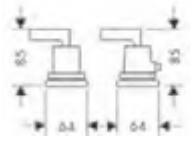

maniglia a croce