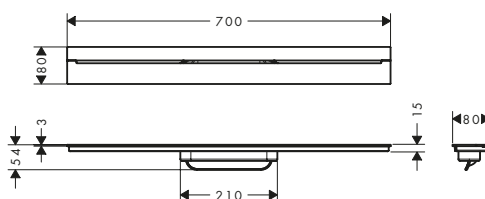

700 - 1200

Tecnologie

- Dryphon
- Quick Clean

Installazione

- Adjustable Frame Height
- One-sided Installation

Per ulteriori informazioni su questo prodotto, vedere la pagina successiva.

*Per ulteriori informazioni, si prega di fare riferimento alla panoramica "finiture speciali" (pagina 37)