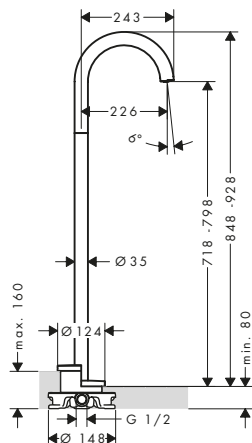

Tecnologie

Panoramica delle varianti

Lunghezza bocca erogazione (mm)	Versione	Finitura	Art. Nr.	Euro
226	curvilineo	● Cromo	38412000	1.379,60
		● Cromo Nero Spazzolato	38412340	2.069,30
		● Nero Opaco	38412670	1.931,40
		○ Bianco Opaco	38412700	1.895,40
		● AXOR FinishPlus*	38412XXX	2.069,40