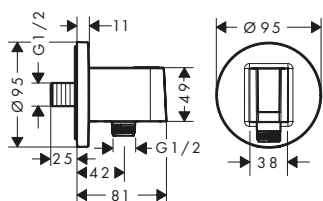

Set porter

Caratteristiche di tutte le varianti

/ funzione di supporto integrata
/ corpo in metallo con alimentatore dell'acqua in plastica

/ valvola antiriflusso
/ tipo di connessione: G $\frac{1}{2}$
/ per flessibili doccia con dado conico

tondo