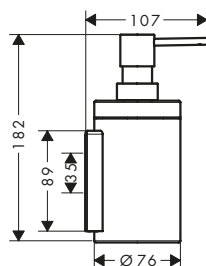

Finiture	Art. Nr.	Euro
Cromo	42810000	159,00
Bronzo Spazzolato	42810140	237,30
Cromo Nero Spazzolato	42810340	237,30
Nero Opaco	42810670	222,40
Bianco Opaco	42810700	222,40
Nichel Spazzolato	42810820	237,30
Oro Lucido	42810990	237,30
AXOR FinishPlus*	42810XXX	238,50

AXOR Universal Circular Piatto porta sapone

Caratteristiche

/ montaggio a parete
/ con materiale di montaggio

/ fissaggio nascosto
/ distanza tra i fori: 35 mm

/ diametro foro per maniglia: 6 mm