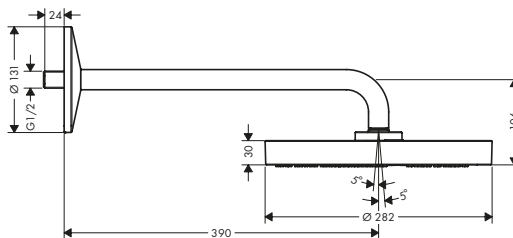

2jet

1 tipo di getto

Tecnologie

Tipi di getto

Panoramica delle varianti

Dimensione soffione	Numero di getti	Tipi di getto	portata massima a 3 bar (l/min)	Pressione minima (bar)	lunghezza braccio doccia (mm)	Finitura	Art. Nr.	Euro
280	2	PowderRain, Rain	12	1,5	389	Cromo	48492000	1.343,90
						Bronzo Spazzolato	48492140	2.015,70
						Cromo Nero Spazzolato	48492340	2.015,70
						Nero Opaco	48492670	1.881,30
						Bianco Opaco	48492700	1.881,30
						Ottone Spazzolato	48492950	2.006,60
						Oro Lucido	48492990	2.015,70
						AXOR FinishPlus*	48492XXX	2.015,90

Per ulteriori informazioni su questo prodotto, vedere la pagina successiva.

*Per ulteriori informazioni, si prega di fare riferimento alla panoramica "finiture speciali" (pagina 37)