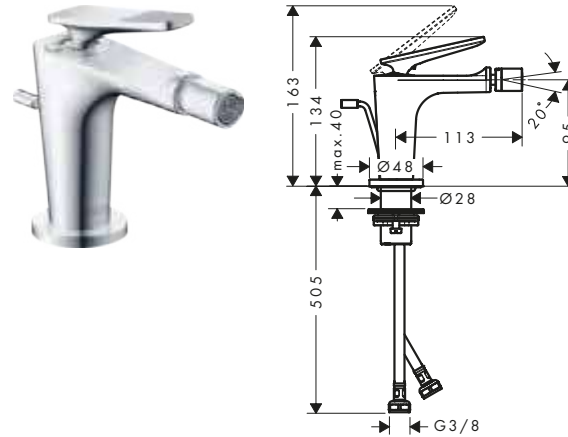

taglio cubico