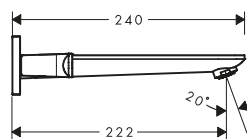

/ portata bocca d'erogazione vasca a 3 bar: 20 l/min
 / valvole in ceramica caldo/freddo a rotazione di 90°

/ tipo di connessione: corpo incasso
 / montaggio a parete

taglio cubico

Panoramica delle varianti