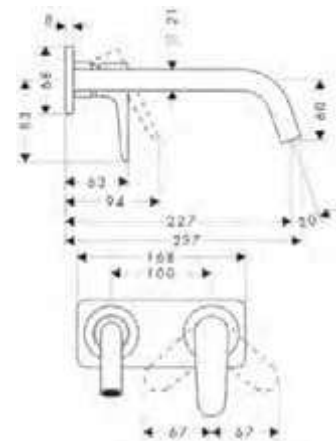

Rubinetteria 2 fori lavabo 160 con salterello

Caratteristiche

/ composto da: rubinetteria 2 fori lavabo, set di scarico
/ ComfortZone: 160
/ proiezione: 135 mm
/ altezza bocca di erogazione: 156 mm

/ tipo di getto: getto normale
/ portata massima a 3 bar: 5 l/min
/ cartuccia in ceramica
/ limitatore della temperatura regolabile
/ adatto per caldaie istantanee

/ Comando scarico a saltarello G 1/4
/ posizionamento variabile dell'unità di comando e della bocca d'erogazione

Sostenibilità

Tecnologie

Finiture	Art. Nr.	Euro
● Cromo	34132000	692,50
● AXOR FinishPlus*	34132XXX	1.038,80

Miscelatori monocomando lavabo ad incasso a parete con piastra

Caratteristiche di tutte le varianti

/ composto da: Miscelatore monocomando lavabo ad incasso a parete, set di scarico
/ tipo di getto: getto normale
/ portata massima a 3 bar: 5 l/min

/ cartuccia in ceramica
/ limitatore della temperatura regolabile
/ adatto per caldaie istantanee
/ Set di scarico sempre aperto

/ posizionamento variabile della maniglia a destra o a sinistra, a seconda dell'installazione del corpo incasso

167

227

Sostenibilità

Tecnologie

Panoramica delle varianti

Lunghezza bocca erogazione (mm)	Finitura	Art. Nr.	Euro
167	● Cromo	34112000	804,60
	● AXOR FinishPlus*	34112XXX	1.206,90
227	● Cromo	34115000	862,00
	● AXOR FinishPlus*	34115XXX	1.293,00

⚠️ Parti obbligatorie

Corpo incasso per miscelatore lavabo a parete

Art. Nr.	Euro
13623180	264,40