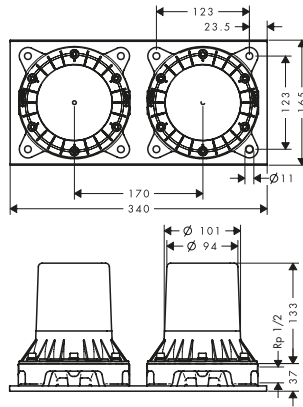

Corpo incasso per miscelatore 2 maniglie vasca a pavimento

Caratteristiche

/ necessarie 2 guarnizioni

/ per il montaggio sul pavimento grezzo

Art. Nr.	Euro
16549180	1.093,40

Corpo incasso per rubinetteria 3 fori bordo vasca

Caratteristiche

/ adatto a un'uscita posizionata a distanza

/ portata uscita superiore: 31 l/min
/ portata uscita inferiore: 31 l/min