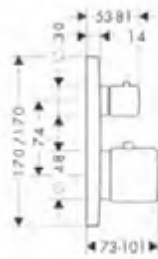

Set esterno termostatico ad incasso

⚠️ Parti obbligatorie (sceglierne una)			Art. Nr.	Euro
Opzione 1		AXOR iBox universal 2 Corpo incasso	01400180	133,80
	+	Adattatore per iBox universal 2	13588000	33,40
Opzione 2		AXOR iBox universal Corpo incasso	01700180	166,10

Set esterno termostatico ad incasso con arresto

Caratteristiche

/ 1 utenza
/ cartuccia termostatica, valvola in ceramica a rotazione di 90°

/ portata uscita superiore: 25 l/min
/ portata uscita inferiore: 25 l/min
/ portata massima a 3 bar: 25 l/min

/ Blocco di sicurezza a 40°C
/ limitatore della temperatura regolabile
/ con isolante acustico

Sostenibilità

Tecnologie

Certificati/dichiarazioni

Finiture	Art. Nr.	Euro
Cromo	34705000	843,20
AXOR FinishPlus*	34705XXX	1.264,80

⚠️ Parti obbligatorie (sceglierne una)			Art. Nr.	Euro
Opzione 1		AXOR iBox universal 2 Corpo incasso	01400180	133,80
	+	Adattatore per iBox universal 2	13588000	33,40
Opzione 2		AXOR iBox universal Corpo incasso	01700180	166,10

Set esterno termostatico ad incasso con arresto/deviatore

Caratteristiche

/ 2 utenze
/ cartuccia termostatica, valvola d'arresto/deviatore
/ portata uscita superiore: 25 l/min

/ portata uscita inferiore: 29 l/min
/ portata massima a 3 bar: 29 l/min
/ Blocco di sicurezza a 40°C

/ limitatore della temperatura regolabile
/ con isolante acustico