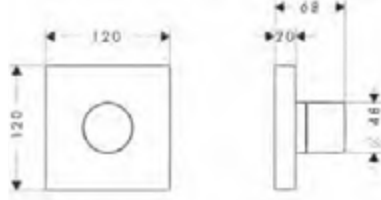

AXOR ShowerSolutions Set esterno arresto/deviatore Trio/quattro 120/120 Square

Caratteristiche

/ per l'installazione indipendente (distanza superiore di 10 mm), è necessario l'utilizzo del corpo incasso # 16930180

/ 2 utenze: in una installazione congiunta (10 mm distanza) con #36702000, il corpo incasso #36770180 è necessario

/ 2 utenze: in caso di installazione indipendente (distanza maggiore di 10 mm), il corpo incasso # 16982180 è necessario
/ uso simultaneo di 2 utenze

Finiture	Art. Nr.	Euro
Cromo	10932000	360,20
AXOR FinishPlus*	10932XXX	540,30

⚠️ Parti obbligatorie (sceglierne una)		Art. Nr.	Euro
	Corpo incasso per deviatore Quattro a 4 vie	16930180	321,70
	Corpo incasso per valvola d'arresto/deviatore Trio ad incasso	16982180	205,80
	AXOR Citterio E Corpo incasso per valvola d'arresto/deviatore Trio 120/120 ad incasso	36770180	321,40

AXOR ShowerSolutions Set esterno modulo doccetta 120/120 Square

Caratteristiche

/ composto da: valvola d'arresto, modulo doccetta, doccetta baton, flessibile doccia
/ dado del flessibile: per flessibili doccia con dado cilindrico

/ tipo di connessione: DN15
/ con valvola antiriflusso
/ portata massima a 3 bar: 14,5 l/min
/ materiale: metallo

/ portata doccetta a 3 bar: 14,5 l/min