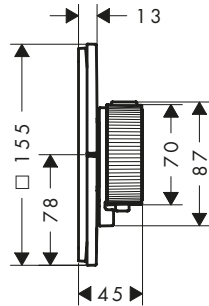

Termostatico ad incasso softsquare per 2 utenze con combinazione di sicurezza vasca integrata

Caratteristiche

- / 2 utenze
- / accensione e spegnimento tramite comodo ed ergonomico pulsante Select, regolazione della temperatura precisa grazie alla struttura della maniglia verticale e sensazione tattile dalla maniglia del termostatico
- / controllo del flusso dell'acqua con funzione stop
- / cartuccia termostatica, Valvola di avvio/arresto per azionare le utenze
- / portata uscita superiore: 23 l/min
- / portata uscita inferiore: 23 l/min
- / portata massima a 3 bar: 26 l/min
- / rosetta piatta per una doccia più spaziosa
- / la rosetta può essere allineata a +/- 3°
- / montaggio facile grazie al blocco funzioni premontato
- / maniglie sempre alla stessa altezza a prescindere dalla profondità d'installazione del corpo incasso
- / Blocco di sicurezza a 40 °C
- / limitatore della temperatura regolabile
- / il termostatico permette la disinfezione termica
- / con combinazione di sicurezza integrata EN 1717
- / materiale pulsante: metallo
- / materiale maniglie: metallo
- / I pulsanti Select sono dotati di simboli per le utenze incisi con laser (doccetta e vasca)

Sostenibilità

Tecnologie

Finiture	Art. Nr.	Euro
Cromo	36755000	1.019,70
Bronzo Spazzolato	36755140	1.529,60
Cromo Nero Spazzolato	36755340	1.529,60
Nero Opaco	36755670	1.427,60
Nichel Spazzolato	36755820	1.529,60
Oro Lucido	36755990	1.529,60
AXOR FinishPlus*	36755XXX	1.529,60

⚠️ Parti obbligatorie

AXOR iBox universal 2 Corpo incasso

Art. Nr.	Euro
01400180	133,80

*Per ulteriori informazioni, si prega di fare riferimento alla panoramica "finiture speciali" (pagina 37)