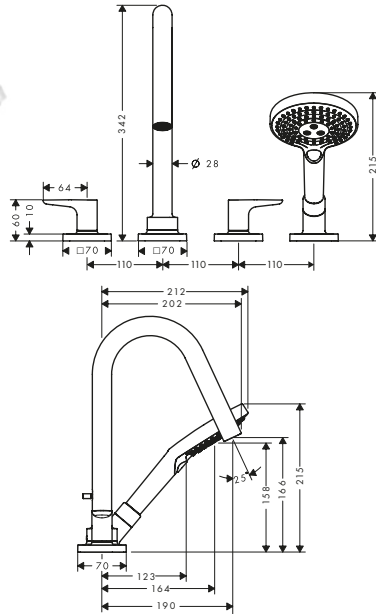

Rubinetteria 4 fori vasca bordo piastrellato con maniglie a leva e piastrine

Caratteristiche

- / composto da: Rubinetteria vasca a 4 fori per bordo piastrellato, doccetta, supporto doccia
- / portata massima a 3 bar: 18 l/min
- / deviatore con reimpostazione automatica
- / proiezione: 190 mm
- / portata bocca d'erogazione vasca a 3 bar: 21 l/min
- / valvola antiriflusso
- / tipo di getto miscelatore: getto normale
- / portata doccetta a 3 bar: 18 l/min
- / tipo di getto doccetta: Rain, RainAir, WhirlAir
- / valvole in ceramica caldo/freddo a rotazione di 90°
- / tipo di connessione: corpo incasso
- / montaggio piano piastrellato
- / non necessita di manutenzione aggiuntiva