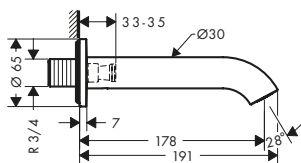

Estensione assortimento in Nero Opaco

Bocche d'erogazione vasca

Caratteristiche di tutte le varianti

/ con rosetta
/ montaggio a parete

/ portata massima a 3 bar: 19 l/min
/ tipo di getto: getto normale

Tecnologie

Panoramica delle varianti

Lunghezza bocca erogazione (mm)	Versione	Finitura	Art. Nr.	Euro
178	curvilineo	● Cromo	38411000	267,60
		● Cromo Nero Spazzolato	38411340	401,40
		● Nero Opaco	38411670	374,60
		○ Bianco Opaco	38411700	393,80
		● AXOR FinishPlus*	38411XXX	401,40
175	dritto	● Cromo	45410000	267,60
		● Cromo Nero Spazzolato	45410340	401,40
		● AXOR FinishPlus*	45410XXX	401,40

Bocche d'erogazione vasca a pavimento

Caratteristiche di tutte le varianti

/ tipo di connessione: corpo incasso
/ proiezione: 226 mm

/ montaggio free-standing
/ portata massima a 3 bar: 18 l/min

/ tipo di getto: getto normale