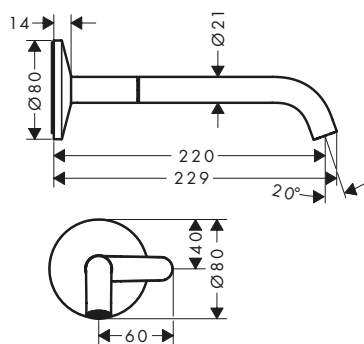

Miscelatore lavabo ad incasso a parete Select con bocca 220 mm

Caratteristiche

/ composto da: miscelatore lavabo per installazione ad incasso montaggio a parete, set di scarico
/ proiezione: 220 mm
/ tipo di getto: getto normale

/ portata massima a 3 bar: 5 l/min
/ Cartuccia Select con regolazione della temperatura
/ adatto per caldaie istantanee

/ Set di scarico sempre aperto

Sostenibilità

Tecnologie

Finiture	Art. Nr.	Euro
Cromo	48112000	586,40
Bronzo Spazzolato	48112140	879,60
Cromo Nero Spazzolato	48112340	879,60
Nero Opaco	48112670	820,90
Bianco Opaco	48112700	820,90
Ottone Spazzolato	48112950	875,70
Oro Lucido	48112990	879,60
AXOR FinishPlus*	48112XXX	879,60

Parti obbligatorie

Corpo incasso per miscelatore lavabo ad incasso a parete Select

Art. Nr.	Euro
13625180	293,20