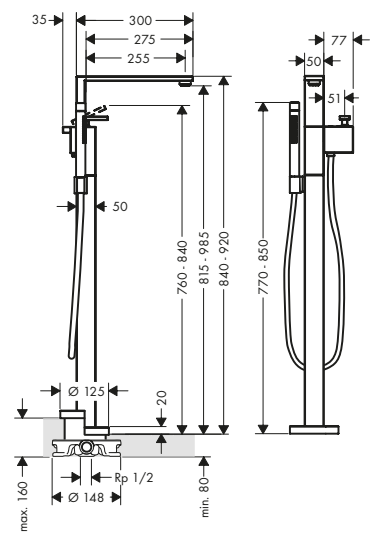

Set esterno a bordo vasca

i Questo prodotto non è disponibile nelle finiture speciali spazzolate.

costituito da:	Incluso in	Codice articolo
AXOR Starck Doccetta baton 2jet	46470XXX	28532XXX

! Parti obbligatorie	Art. Nr.	Euro
sBox Corpo incasso	15490180	80,30

Miscelatore monocomando vasca a pavimento taglio a diamante

Caratteristiche

- / composto da: miscelatore monocomando vasca a pavimento, doccetta baton, supporto doccia, flessibile doccia
- / portata massima a 3 bar: 23 l/min
- / portata bocca d'erogazione vasca a 3 bar: 23 l/min
- / deviatore con reimpostazione automatica
- / proiezione: 255 mm
- / portata doccetta a 3 bar: 13 l/min
- / valvola antiriflusso
- / tipo di getto miscelatore: getto normale
- / cartuccia in ceramica
- / adatto per caldaie istantanee
- / tipo di getto doccetta: Rain, Mono
- / limitatore della temperatura regolabile
- / tipo di connessione: corpo incasso
- / free-standing

Tecnologie

Tipi di getto

Finiture	Art. Nr.	Euro
Cromo	46441000	4.012,00
AXOR FinishPlus*	46441XXX	6.018,00

i Questo prodotto non è disponibile nelle finiture speciali spazzolate.

costituito da:	Incluso in	Codice articolo
AXOR Starck Flessibile doccia effetto metallico 1.25 m con dadi cilindrici	46441XXX	28282XXX
AXOR Starck Doccetta baton 2jet	46441XXX	28532XXX

! Parti obbligatorie	Art. Nr.	Euro
Corpo incasso	10452180	561,80