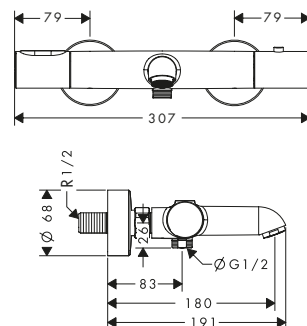

Sostenibilità

Tecnologie

Finiture	Art. Nr.	Euro
Cromo	34435000	651,50
AXOR FinishPlus*	34435XXX	977,30

*Per ulteriori informazioni, si prega di fare riferimento alla panoramica "finiture speciali" (pagina 37)