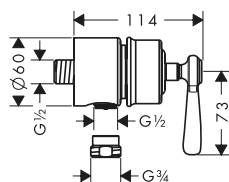

maniglia a leva