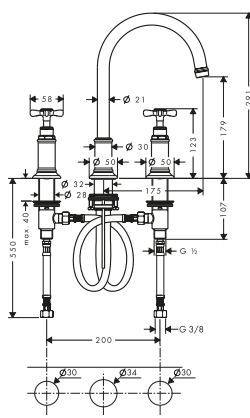

maniglia a leva

maniglia a croce

Sostenibilità

Tecnologie

Panoramica delle varianti

ComfortZone	Proiezione (mm)	Altezza bocca di erogazione (mm)	Versione maniglia	Finiture	Art. Nr.	Euro
180	175	179	leva	● Cromo	16514000	926,40
				● Cromo Nero Spazzolato	16514340	1.389,70
				● Nichel Spazzolato	16514820	1.389,60
				● AXOR FinishPlus*	16514XXX	1.389,60
180	175	179	croce	● Cromo	16513000	926,40
				● Cromo Nero Spazzolato	16513340	1.389,70
				● Nichel Spazzolato	16513820	1.389,60
				● AXOR FinishPlus*	16513XXX	1.389,60