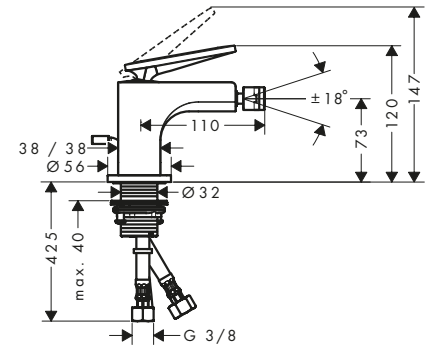

taglio romboidale

Panoramica delle varianti

Proiezione (mm)	Altezza bocca di erogazione (mm)	Versione maniglia	Superficie	Finiture	Art. Nr.	Euro
112	74	asta	standard	● Cromo	39210000	791,60
				● Cromo Nero Spazzolato	39210340	1.187,40
				● AXOR FinishPlus*	39210XXX	1.187,40
110	73	leva	standard	● Cromo	39214000	628,80
				● Cromo Nero Spazzolato	39214340	943,10
				● AXOR FinishPlus*	39214XXX	943,20
112	73	leva	taglio romboidale	● Cromo	39201000	690,30
				● Cromo Nero Spazzolato	39201340	1.035,50
				● AXOR FinishPlus*	39201XXX	1.035,50

*Per ulteriori informazioni, si prega di fare riferimento alla panoramica "finiture speciali" (pagina 37)