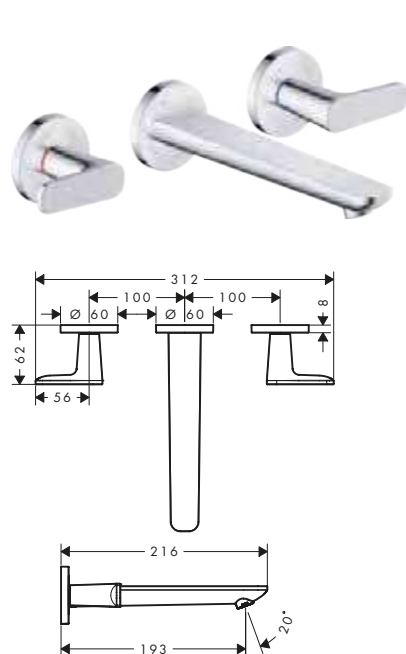

Miscelatori lavabo 3 fori ad incasso a parete

Caratteristiche di tutte le varianti

/ composto da: Rubinetteria 3 fori lavabo ad incasso a parete, Set di scarico
/ proiezione: 193 mm
/ tipo di getto: getto normale

/ portata massima a 3 bar: 5 l/min
/ con valvole in ceramica caldo/freddo con rotazione fino a 90°
/ adatto per caldaie istantanee

/ Set di scarico sempre aperto

Sostenibilità

Tecnologie

Panoramica delle varianti

Lunghezza bocca erogazione (mm)	Superficie	Finitura	Art. Nr.	Euro		
193	standard	Cromo	49070000	492,20		
		Bronzo Spazzolato	49070140	738,30		
		Cromo Nero Spazzolato	49070340	738,30		
		Nero Opaco	49070670	689,10		
		Nickel Spazzolato	49070820	738,30		
		Oro Lucido	49070990	738,30		
		AXOR FinishPlus*	49070XXX	738,30		
		193	taglio cubico	Cromo	49071000	492,20
				Bronzo Spazzolato	49071140	738,30
				Cromo Nero Spazzolato	49071340	738,30
Nero Opaco	49071670			689,10		
Nickel Spazzolato	49071820			738,30		
Oro Lucido	49071990			738,30		
AXOR FinishPlus*	49071XXX			738,30		

Parti obbligatorie		Art. Nr.	Euro
	Corpo incasso	10303180	287,50