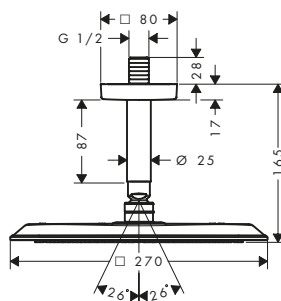

Soffioni doccia 1jet con braccio doccia

Panoramica delle varianti

Dimensione soffione	Numero di getti	Tipi di getto	portata massima a 3 bar (l/min)	Pressione minima (bar)	Finitura	Art. Nr.	Euro
270/270	1	PowderRain	11	1	Cromo	28790000	599,20
					Bronzo Spazzolato	28790140	898,80
					Cromo Nero Spazzolato	28790340	898,80
					Nero Opaco	28790670	838,90
					Nickel Spazzolato	28790820	898,80
					Oro Lucido	28790990	898,80
					AXOR FinishPlus*	28790XXX	898,80

Soffioni doccia 1jet con connessione a soffitto

Caratteristiche di tutte le varianti

/ composto da: soffione doccia, connessione a soffitto
/ dimensione soffione doccia: 270 x 270 mm

/ tipo di getto: PowderRain
/ soffione doccia rimovibile per la pulizia
/ lunghezza raccordo soffitto: 100 mm

/ montaggio a soffitto
/ raccordo filettato: G1/2
/ adatto per caldaie istantanee

Sostenibilità

Tecnologie

Tipi di getto

Panoramica delle varianti

Dimensione soffione	Numero di getti	Tipi di getto	portata massima a 3 bar (l/min)	Pressione minima (bar)	Finitura	Art. Nr.	Euro
270/270	1	PowderRain	6,5	1,5	Cromo	28793000	556,40
					Bronzo Spazzolato	28793140	834,60
					Cromo Nero Spazzolato	28793340	834,60
					Nero Opaco	28793670	779,00
					Nickel Spazzolato	28793820	834,60
					Oro Lucido	28793990	834,60
					AXOR FinishPlus*	28793XXX	834,60
270/270	1	PowderRain	11	1	Cromo	28792000	556,40
					Bronzo Spazzolato	28792140	834,60
					Cromo Nero Spazzolato	28792340	834,60
					Nero Opaco	28792670	779,00
					Nickel Spazzolato	28792820	834,60
					Oro Lucido	28792990	834,60
					AXOR FinishPlus*	28792XXX	834,60

*Per ulteriori informazioni, si prega di fare riferimento alla panoramica "finiture speciali" (pagina 37)