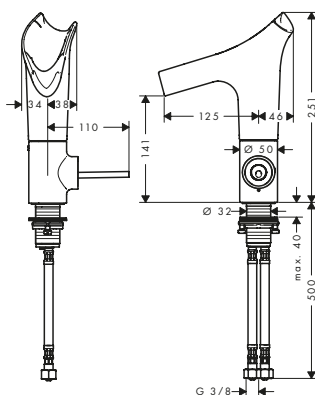

Miscelatori monocomando lavabo con bocca d'erogazione in vetro

Caratteristiche di tutte le varianti

/ composto da: miscelatore monocomando lavabo, set di scarico
/ proiezione: 125 mm
/ angolo di rotazione regolabile a 3 stadi a 95°, 120° o 360°

/ tipo di getto: getto laminare
/ sistema EasyClick per la connessione del corpo con la bocca con funzione SafetyStop
/ la bocca in cristallo è lavabile in lavastoviglie
/ Materiale uscita: vetro in cristallo

/ portata massima a 3 bar: 4 l/min
/ cartuccia in ceramica
/ Set di scarico sempre aperto
/ la maniglia può essere posizionata a sinistra o a destra

220

Sostenibilità

Tecnologie

Panoramica delle varianti

ComfortZone	Lunghezza bocca erogazione (mm)	Altezza bocca (mm)	Da catino	Superficie	Finitura	Art. Nr.	Euro
140	125	141	-	standard	Cromo	12112000	1.451,70
					Bianco	12112450	1.766,00
					AXOR FinishPlus*	12112XXX	2.177,60
140	125	141	-	taglio sfaccettato	Cromo	12123000	1.686,00
					Oro Lucido	12123990	2.529,00
					AXOR FinishPlus*	12123XXX	2.529,00
220	125	220	■	standard	Cromo	12114000	1.840,50
					AXOR FinishPlus*	12114XXX	2.760,80