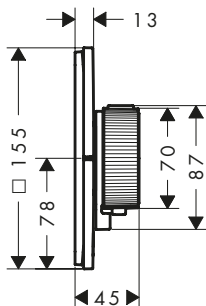

Termostatico ad incasso softsquare per 2 utenze

Caratteristiche

- / 2 utenze
- / utilizzo contemporaneo di più uscite
- / accensione e spegnimento tramite comodo ed ergonomico pulsante Select, regolazione della temperatura precisa grazie alla struttura della maniglia verticale e sensazione tattile dalla maniglia del termostatico
- / controllo del flusso dell'acqua con funzione stop

- / cartuccia termostatica, Valvola di avvio/arresto per azionare le utenze
- / portata uscita superiore: 20 l/min
- / portata uscita inferiore: 20 l/min
- / portata massima a 3 bar: 22,1 l/min
- / rosetta piatta per una doccia più spaziosa
- / la rosetta può essere allineata a +/- 3°
- / montaggio facile grazie al blocco funzioni premontato

- / maniglie sempre alla stessa altezza a prescindere dalla profondità d'installazione del corpo incasso
- / Blocco di sicurezza a 40°C
- / limitatore della temperatura regolabile
- / il termostatico permette la disinfezione termica
- / materiale pulsante: metallo
- / materiale maniglie: metallo
- / I pulsanti Select sono dotati di simboli per le utenze incisi con laser (Rain Large e doccia)

Sostenibilità

Tecnologie

Finiture	Art. Nr.	Euro
Cromo	36754000	904,20
Bronzo Spazzolato	36754140	1.356,20
Cromo Nero Spazzolato	36754340	1.356,20
Nero Opaco	36754670	1.265,80
Nichel Spazzolato	36754820	1.356,20
Oro Lucido	36754990	1.356,20
AXOR FinishPlus*	36754XXX	1.356,30

! Parti obbligatorie

AXOR iBox universal 2 Corpo incasso

Art. Nr.	Euro
01400180	133,80