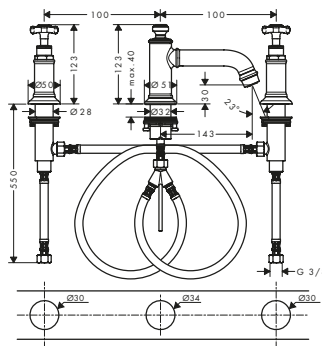

maniglia a croce

Sostenibilità

Tecnologie

Panoramica delle varianti

ComfortZone	Proiezione (mm)	Altezza bocca di erogazione (mm)	Versione maniglia	Finiture	Art. Nr.	Euro
30	143	30	leva	Cromo	16535000	843,00
				Cromo Nero Spazzolato	16535340	1.264,50
				Nichel Spazzolato	16535820	1.264,50
				AXOR FinishPlus*	16535XXX	1.264,50
30	143	30	croce	Cromo	16536000	843,00
				Cromo Nero Spazzolato	16536340	1.264,50
				Nichel Spazzolato	16536820	1.264,50
				AXOR FinishPlus*	16536XXX	1.264,50

*Per ulteriori informazioni, si prega di fare riferimento alla panoramica "finiture speciali" (pagina 37)