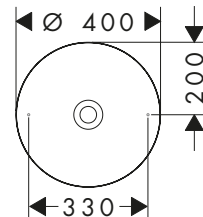

AXOR Suite Lavabi & vasche da bagno Catini

Caratteristiche di tutte le varianti

/ composto da: catino, cornice di design
/ materiale: SolidSurface
/ altezza vasca interna: 80 mm

/ materiale cornice: metallo
/ senza foro rubinetteria
/ senza troppopieno

/ senza set di scarico
/ combinabile solo con scarico sempre aperto
/ tipo di montaggio: integrato

300

400

Panoramica delle varianti

Diametro (mm)	Finitura	Art. Nr.	Euro
300	Cromo	42000000	1.474,20
	Cromo Nero Spazzolato	42000340	1.474,20
	Nero Opaco	42000670	1.474,20
	Bronzo Spazzolato	42000140	1.474,20
	AXOR FinishPlus*	42000XXX	1.474,20
400	Cromo	42001000	1.620,00
	Cromo Nero Spazzolato	42001340	1.620,00
	Nero Opaco	42001670	1.620,00
	Bronzo Spazzolato	42001140	1.620,00
	AXOR FinishPlus*	42001XXX	1.620,00