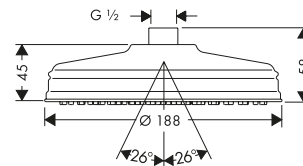

Set esterno deviatore Quattro (deviatore 3 vie) e Trio/Stop (2 vie con arresto)

Finiture	Art. Nr.	Euro
Cromo	16830000	314,20
Cromo Nero Spazzolato	16830340	471,30
Nichel Spazzolato	16830820	471,30
AXOR FinishPlus*	16830XXX	471,30

Parti obbligatorie

	Art. Nr.	Euro
Corpo incasso per deviatore Quattro a 4 vie	16930180	321,70
Corpo incasso per valvola d'arresto/deviatore Trio ad incasso	16982180	205,80

Soffioni doccia 1 jet

Caratteristiche di tutte le varianti

/ tipo di getto: RainAir

/ giunto snodato: inclinazione regolabile soffione doccia

/ disco del soffione rimovibile per la pulizia

/ attacco a soffitto o parete
/ raccordo filettato: G 1/2

/ adatto per caldaie istantanee

240

180

Tecnologie

Tipi di getto

Certificati/dichiarazioni

Panoramica delle varianti

Dimensione soffione doccia	Numero di getti	Tipi di getto	portata max. a 3 bar (l/min)	Pressione minima (bar)	Finiture	Art. Nr.	Euro
240	1	RainAir	17	1,5	Cromo	28474000	901,60
					Cromo Nero Spazzolato	28474340	1.352,40
					Nichel Spazzolato	28474820	1.352,40
					AXOR FinishPlus*	28474XXX	1.352,40
180	1	RainAir	18	1,5	Cromo	28487000	608,90
					Cromo Nero Spazzolato	28487340	913,20
					Nichel Spazzolato	28487820	913,20
					AXOR FinishPlus*	28487XXX	913,40

*Per ulteriori informazioni, si prega di fare riferimento alla panoramica "finiture speciali" (pagina 37)