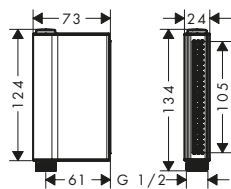

Doccetta 2jet

Caratteristiche

/ dimensione soffione doccia: 124 x 24 mm
/ tipo di getto: Rain, RainFlow
/ comoda scelta del getto con il pulsante Select

/ portata massima a 3 bar: 12 l/min
/ raccordo filettato: G 1/2
/ adatto per caldaie istantanee

/ non adatto per montaggio bordo vasca/piano piastrellato

Tecnologie

Tipi di getto

Finiture	Art. Nr.	Euro
Cromo	45720000	205,60
Bronzo Spazzolato	45720140	308,40
Cromo Nero Spazzolato	45720340	308,40
Nero Opaco	45720670	287,80
Bianco Opaco	45720700	287,80
Ottone Spazzolato	45720950	307,10
Oro Lucido	45720990	308,40
AXOR FinishPlus*	45720XXX	308,40

Set Porter

Caratteristiche

/ per flessibili con dadi cilindrici
/ funzione di supporto integrata

/ metallo
/ valvola antiriflusso

/ tipo di connessione: G 1/2