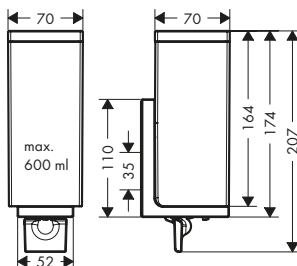

Finiture	Art. Nr.	Euro
Cromo	42610000	259,30
Bronzo Spazzolato	42610140	381,70
Cromo Nero Spazzolato	42610340	381,70
Nero Opaco	42610670	366,40
Nichel Spazzolato	42610820	381,70
Oro Lucido	42610990	381,70
AXOR FinishPlus*	42610XXX	389,00

AXOR Universal Rectangular Piatto porta sapone

Caratteristiche

/ montaggio a parete
/ materiale mensola: vetro
/ materiale supporto: metallo

/ con materiale di montaggio
/ fissaggio nascosto
/ distanza tra i fori: 35 mm

/ diametro foro per maniglia: 6 mm