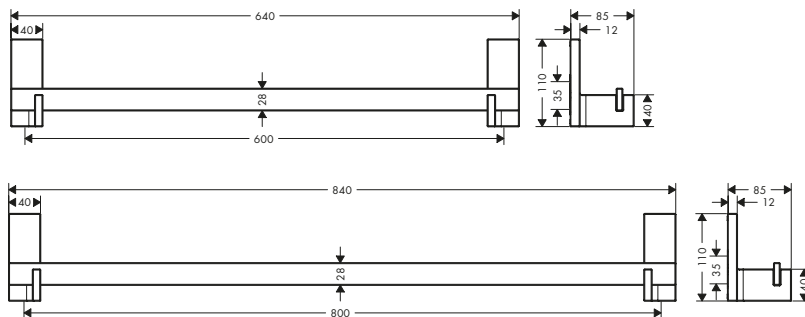

AXOR Universal Rectangular Porta asciugamani

Caratteristiche di tutte le varianti

/ montaggio a parete
/ materiale: metallo

/ con materiale di montaggio
/ diametro foro per maniglia: 6 mm

600/800