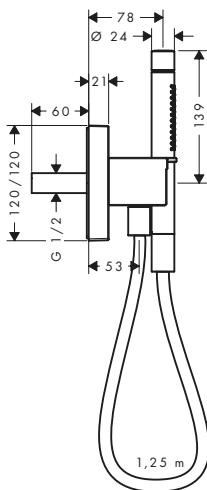

Set Porter 120/120 con doccetta Baton 2jet e flessibile

Caratteristiche

/ composto da: unità Porter, doccetta baton, supporto doccia, flessibile doccia
/ dimensione soffione doccia: 68 x 24 mm
/ tipo di getto: Rain, Mono
/ portata massima a 3 bar: 16,2 l/min

/ in caso di installazione congiunta (10 mm distanza), il corpo incasso #28486180 è necessario
/ in caso di installazione congiunta (10 mm distanza) raccomandiamo solo l'installazione orizzontale

/ in caso di installazione indipendente (distanza maggiore di 10 mm), corpo incasso non necessario
/ Per flessibili doccia con dado conico o cilindrico su entrambi i lati
/ valvola antiriflusso
/ funzione di supporto integrata