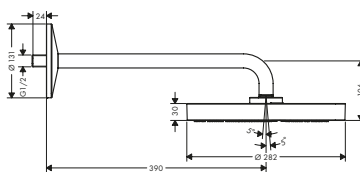

1 tipo di getto

Tecnologie

Tipi di getto

Panoramica delle varianti

Dimensione soffione	Numero di getti	Tipi di getto	portata massima a 3 bar (l/min)	Pressione minima (bar)	lunghezza braccio doccia (mm)	Finitura	Art. Nr.	Euro
280	2	PowderRain, Rain	12	1,5	389	Cromo	48492000	1.343,90
						Bronzo Spazzolato	48492140	2.015,70
						Cromo Nero Spazzolato	48492340	2.015,70
						Nero Opaco	48492670	1.881,30
						Bianco Opaco	48492700	1.881,30
						Ottone Spazzolato	48492950	2.006,60
						Oro Lucido	48492990	2.015,70
						AXOR FinishPlus*	48492XXX	2.015,90