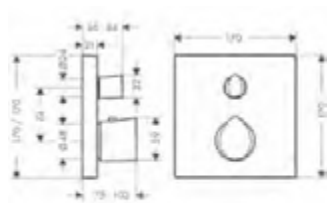

Set esterno termostatico ad incasso con arresto

Caratteristiche

/ 1 utenza
/ cartuccia termostatica, valvola in ceramica a rotazione di 90°

/ portata massima a 3 bar: 25 l/min
/ Blocco di sicurezza a 40°C
/ limitatore della temperatura regolabile

/ valvola antiriflusso
/ con isolante acustico

Sostenibilità

Tecnologie

Finiture	Art. Nr.	Euro
● Cromo	12715000	805,90
● AXOR FinishPlus*	12715XXX	1.208,90

⚠️ Parti obbligatorie (sceglierne una):

Opzione	Parti obbligatorie	Code no.	Euro
Opzione 1	AXOR iBox universal 2 Corpo incasso	01400180	133,80
+	Adattatore per iBox universal 2	13588000	33,40
Opzione 2	AXOR iBox universal Corpo incasso	01700180	166,10

Set esterno termostatico ad incasso con arresto/deviatore

Caratteristiche

/ 2 utenze
/ cartuccia termostatica, valvola d'arresto/deviatore
/ portata uscita superiore: 25 l/min

/ portata uscita inferiore: 29 l/min
/ portata massima a 3 bar: 29 l/min
/ Blocco di sicurezza a 40°C

/ limitatore della temperatura regolabile
/ valvola antiriflusso
/ con isolante acustico