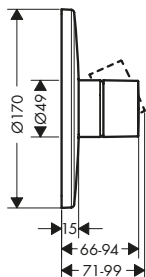

Miscelatore monocomando doccia ad incasso con maniglia zero

Caratteristiche

/ portata massima a 3 bar: 29 l/min
/ cartuccia in ceramica

/ limitatore della temperatura regolabile
/ con isolante acustico

/ adatto per caldaie istantanee
/ tipo di connessione: corpo incasso

Finiture	Art. Nr.	Euro
Cromo	45605000	352,20
Cromo Nero Spazzolato	45605340	528,30
Nichel Spazzolato	45605820	528,20
AXOR FinishPlus*	45605XXX	528,30

⚠️ Parti obbligatorie (sceglierne una):

		Code no.	Euro		
Opzione 1		AXOR iBox universal 2 Corpo incasso	01400180	133,80	
	+		Adattatore per iBox universal 2	13588000	33,40
Opzione 2		AXOR iBox universal Corpo incasso	01700180	166,10	

Miscelatore termostatico vasca esterno

Caratteristiche

/ proiezione 180 mm
/ 2 utenze
/ cartuccia termostatica, valvola d'arresto/deviatore
/ uscita tipo di getto: getto normale
/ portata massima a 3 bar: 21 l/min

/ portata bocca d'erogazione vasca a 3 bar: 21 l/min
/ portata doccia a 3 bar: 17 l/min
/ pressione minima in funzione: 1 bar
/ pressione massima in funzione: 10 bar
/ Blocco di sicurezza a 40°C

/ limitatore della temperatura regolabile
/ valvola antiriflusso
/ con isolante acustico
/ interasse: 150 mm ± 12 mm
/ Questo codice prodotto non è comprensivo di flessibile e doccia