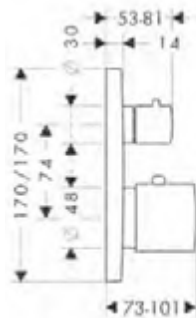

Sostenibilità

Tecnologie

Certificati/dichiarazioni

Finiture	Art. Nr.	Euro
Cromo	34725000	938,70
AXOR FinishPlus*	34725XXX	1.408,10

Per ulteriori informazioni su questo prodotto, vedere la pagina successiva.

*Per ulteriori informazioni, si prega di fare riferimento alla panoramica "finiture speciali" (pagina 37)