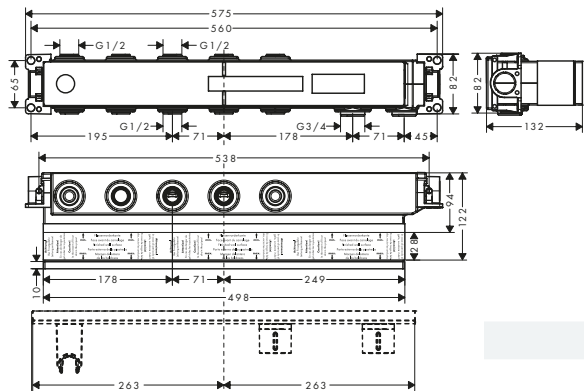

Corpi incasso

Corpo incasso per modulo termostatico Select per 3 utenze

Caratteristiche

/ 3 utenze
/ raccordo filettato: Rp 3/4

/ installazione orizzontale
/ montaggio con isolamento acustico

/ profondità minima per il montaggio: 92 mm
/ profondità massima per il montaggio: 120 mm