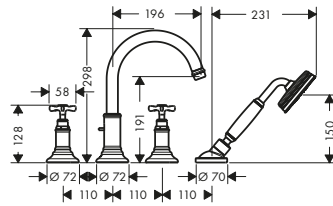

maniglia a croce

Tecnologie

Tipi di getto

Panoramica delle varianti

Proiezione (mm)	Versione maniglia	Finiture	Art. Nr.	Euro
196	leva	Cromo	16554000	2.120,50
		Cromo Nero Spazzolato	16554340	3.180,60
		Nichel Spazzolato	16554820	3.180,60
		AXOR FinishPlus*	16554XXX	3.180,80
196	croce	Cromo	16544000	2.120,50
		Cromo Nero Spazzolato	16544340	3.180,60
		Nichel Spazzolato	16544820	3.180,60
		AXOR FinishPlus*	16544XXX	3.180,80

costituito da:

AXOR Montreux Doccetta 100 1jet

Incluso in

16554XXX
16544XXX

Codice articolo

16320XXX

Parti obbligatorie

Corpo incasso per rubinetteria 4 fori bordo piastrellato

Art. Nr.

15481180

Euro

1.758,60

*Per ulteriori informazioni, si prega di fare riferimento alla panoramica "finiture speciali" (pagina 37)