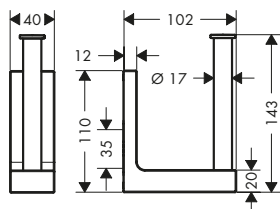

Finiture	Art. Nr.	Euro
Cromo	42654000	171,00
Bronzo Spazzolato	42654140	251,70
Cromo Nero Spazzolato	42654340	251,70
Nero Opaco	42654670	241,40
Nichel Spazzolato	42654820	251,70
Oro Lucido	42654990	251,70
AXOR FinishPlus*	42654XXX	256,50