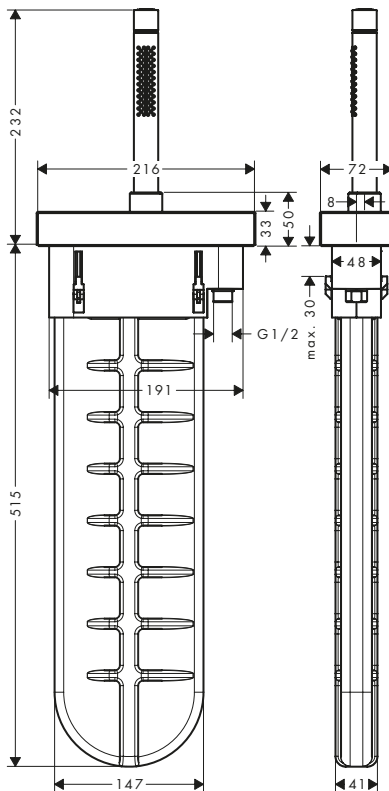

Tipi di getto

Finiture	Art. Nr.	Euro
● Cromo	46470000	668,10
● AXOR FinishPlus*	46470XXX	1.002,20

Per ulteriori informazioni su questo prodotto, vedere la pagina successiva.

*Per ulteriori informazioni, si prega di fare riferimento alla panoramica "finiture speciali" (pagina 37)