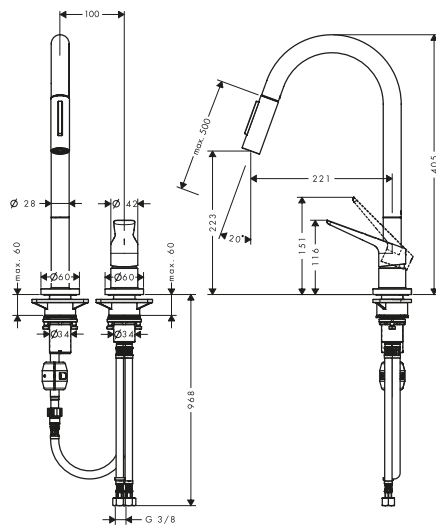

Tecnologie

Tipi di getto

Installazione

Finiture	Art. Nr.	Euro
● Cromo	34822000	664,40
● Finitura acciaio inox	34822800	929,80
● AXOR FinishPlus*	34822XXX	996,60

AXOR Miscelatori da cucina

*Per ulteriori informazioni, si prega di fare riferimento alla panoramica "finiture speciali" (pagina 37)