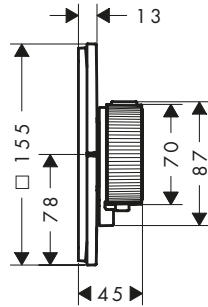

- / 1 utenza
- / accensione e spegnimento tramite comodo ed ergonomico pulsante Select, regolazione della temperatura precisa grazie alla struttura della maniglia verticale e sensazione tattile dalla maniglia del termostatico
- / controllo del flusso dell'acqua con funzione stop
- / cartuccia termostatica
- / portata massima a 3 bar: 20,3 l/min
- / rosetta piatta per una doccia più spaziosa
- / la rosetta può essere allineata a +/- 3°
- / montaggio facile grazie al blocco funzioni premontato
- / maniglie sempre alla stessa altezza a prescindere dalla profondità d'installazione del corpo incasso
- / Blocco di sicurezza a 40°C
- / limitatore della temperatura regolabile
- / il termostatico permette la disinfezione termica
- / materiale pulsante: metallo
- / materiale maniglie: metallo
- / Il pulsante Select è dotato di simbolo accensione/ spegnimento inciso con laser