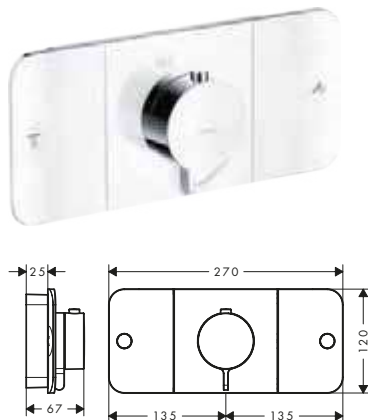

AXOR One Moduli termostatici ad incasso

Caratteristiche di tutte le varianti

/ accensione e spegnimento tramite comodo ed ergonomico pulsante Select
/ Modalità Eco: regolazione della portata tramite leva, a seconda della portata e del tipo di installazione, riduzione della portata del 50% circa

/ cartuccia termostatica, Valvola di avvio/arresto per azionare le utenze
/ portata per utenza: 24 l/min
/ Blocco di sicurezza a 40°C
/ limitatore della temperatura regolabile
/ il termostatico permette la disinfezione termica

/ valvola antiriflusso

2 utenze

Sostenibilità

Tecnologie

Certificati/dichiarazioni

Panoramica delle varianti

Numero di utenze	portata max. a 3 bar (l/min)	Portata per utente	Finiture	Art. Nr.	Euro			
1 utenza	24	24	● Cromo	45711000	881,90			
			● Bronzo Spazzolato	45711140	1.322,70			
			● Cromo Nero Spazzolato	45711340	1.322,70			
			● Nero Opaco	45711670	1.234,50			
			○ Bianco Opaco	45711700	1.234,50			
			● Ottone Spazzolato	45711950	1.316,80			
			● Oro Lucido	45711990	1.322,70			
			● AXOR FinishPlus*	45711XXX	1.322,90			
			2 utenze	30	24	● Cromo	45712000	1.102,40
						● Bronzo Spazzolato	45712140	1.653,50
● Cromo Nero Spazzolato	45712340	1.653,50						
● Nero Opaco	45712670	1.543,30						
○ Bianco Opaco	45712700	1.543,30						
● Ottone Spazzolato	45712950	1.646,10						
● Oro Lucido	45712990	1.653,50						
● AXOR FinishPlus*	45712XXX	1.653,60