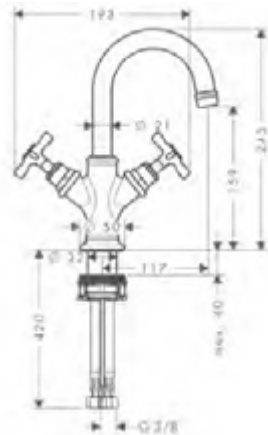

Miscelatori monocomando lavabo con bocca girevole

Panoramica delle varianti

ComfortZone	Proiezione (mm)	Altezza bocca di erogazione (mm)	Set scarico	Finiture	Art. Nr.	Euro
210	175	209	salterello	Cromo	16517000	653,90
				Cromo Nero Spazzolato	16517340	980,80
				Nichel Spazzolato	16517820	981,00
				AXOR FinishPlus*	16517XXX	980,90
210	175	209	sempre aperto	Cromo	16518000	653,90
				Cromo Nero Spazzolato	16518340	980,80
				Nichel Spazzolato	16518820	981,00
				AXOR FinishPlus*	16518XXX	980,90

Miscelatore lavabo 2 maniglie 160 con maniglie a croce e salterello

Caratteristiche

/ composto da: miscelatore lavabo due maniglie, set di scarico
/ ComfortZone: 160
/ proiezione: 117 mm

/ altezza bocca di erogazione: 159 mm
/ angolo di rotazione 120°
/ tipo di getto: getto laminare
/ portata massima a 3 bar: 5 l/min

/ con valvole in ceramica caldo/freddo con rotazione fino a 90°
/ adatto per caldaie istantanee
/ Comando scarico a saltarello G 1¼

Sostenibilità

Tecnologie

Certificati/dichiarazioni

Finiture	Art. Nr.	Euro
Cromo	16505000	763,50
Cromo Nero Spazzolato	16505340	1.145,20
Nichel Spazzolato	16505820	1.145,20
AXOR FinishPlus*	16505XXX	1.145,30

*Per ulteriori informazioni, si prega di fare riferimento alla panoramica "finiture speciali" (pagina 37)