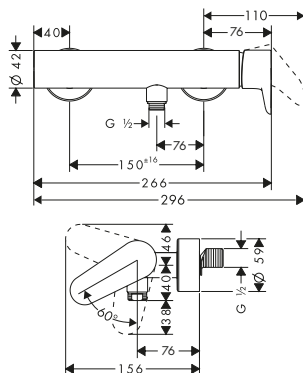

Miscelatore monocomando doccia esterno

Caratteristiche

- / interasse: 150 mm ± 16 mm
- / portata massima a 3 bar: 26 l/min
- / portata doccetta a 3 bar: 19 l/min
- / cartuccia in ceramica
- / limitatore della temperatura regolabile
- / valvola antiriflusso
- / con isolante acustico
- / adatto per caldaie istantanee
- / collegamento tubo flessibile DN15
- / Questo codice prodotto non è comprensivo di flessibile e doccetta