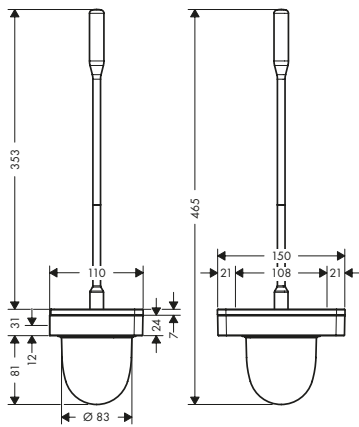

AXOR Universal Softsquare Porta rotolo

Panoramica delle varianti

Versione	Finitura	Art. Nr.	Euro
con coprirotolo	Cromo	42836000	196,70
	Bronzo Spazzolato	42836140	295,00
	Cromo Nero Spazzolato	42836340	295,00
	Nero Opaco	42836670	270,20
	Oro Lucido	42836990	295,00
	AXOR FinishPlus*	42836XXX	295,10
con mensola	Cromo	42436000	319,20
	AXOR FinishPlus*	42436XXX	478,80

AXOR Universal Softsquare Porta spazzola WC a parete

Caratteristiche

/ montaggio a parete
/ materiale: metallo, vetro
/ materiale incasso: vetro

/ con materiale di montaggio
/ fissaggio nascosto
/ distanza tra i fori: 108 mm

/ diametro foro per maniglia: 6 mm

Finiture	Art. Nr.	Euro
Cromo	42835000	232,80
Bronzo Spazzolato	42835140	349,20
Cromo Nero Spazzolato	42835340	349,20
Nero Opaco	42835670	319,80
Oro Lucido	42835990	349,20
AXOR FinishPlus*	42835XXX	349,20

AXOR Universal Softsquare Set di adattatori

Caratteristiche

/ per il montaggio di AXOR Universal Accessories
su binario

/ abbinabile a portasapone/mensola n. 42803XXX
o mensola 300 mm n. 42838XXX con porta
rotolo n. 42836XXX

Finiture	Art. Nr.	Euro
Cromo	42870000	61,50
Bronzo Spazzolato	42870140	92,20
Cromo Nero Spazzolato	42870340	92,20
Nero Opaco	42870670	84,40
Oro Lucido	42870990	92,20
AXOR FinishPlus*	42870XXX	92,30