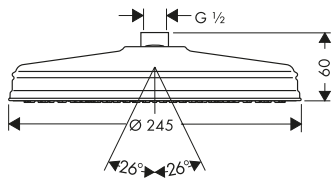

AXOR Montreux Soffioni doccia 1jet

Caratteristiche di tutte le varianti

/ tipo di getto: RainAir

/ giunto snodato: inclinazione regolabile soffione doccia

/ disco del soffione rimovibile per la pulizia

/ attacco a soffitto o parete

/ raccordo filettato: G 1/2

/ adatto per caldaie istantanee

240