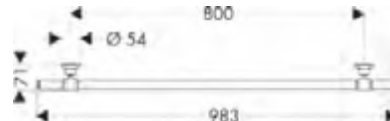

AXOR Montreux Porta asciugamani

Caratteristiche di tutte le varianti

/ montaggio a parete
/ materiale: metallo

/ materiale supporto: metallo
/ con materiale di montaggio

/ diametro foro per maniglia: 6 mm
/ fissaggio nascosto

600/800