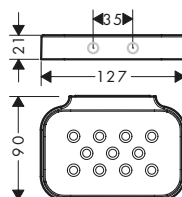

Finiture	Art. Nr.	Euro
Cromo	42805000	122,20
Bronzo Spazzolato	42805140	182,60
Cromo Nero Spazzolato	42805340	182,60
Nero Opaco	42805670	171,10
Bianco Opaco	42805700	171,10
Nichel Spazzolato	42805820	182,60
Oro Lucido	42805990	182,60
AXOR FinishPlus*	42805XXX	183,30