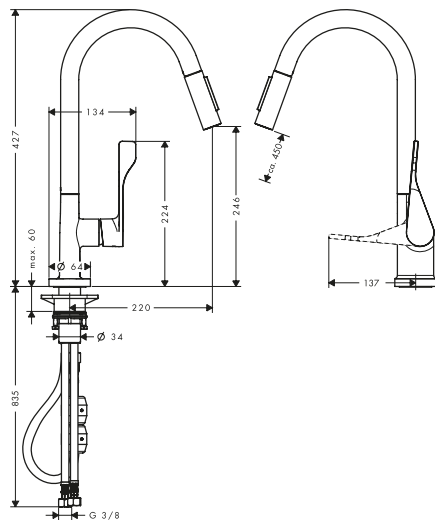

AXOR Citterio Miscelatori cucina monocomando con doccetta estraibile

Caratteristiche di tutte le varianti

- / ComfortZone 250
- / angolo di rotazione regolabile a due scatti a 110° o 150°
- / getto doccia, getto laminare

- / getto della doccetta regolabile con chiusura meccanica
- / supporto doccia magnetico MagFit
- / flessibile Quick-Connect
- / cartuccia in ceramica

- / tubi flessibili di allacciamento G 3/8
- / limitatore della temperatura regolabile
- / valvola antiriflusso integrata
- / adatto per caldaie istantanee
- / lunghezza flessibile fino a 50cm

Sostenibilità

Tecnologie

Tipi di getto

Installazione

Panoramica delle varianti

ComfortZone	EcoSmart	portata massima a 3 bar (l/min)	Finitura	Art. Nr.	Euro
250	-	9	- Cromo - Cromo Nero Spazzolato - Nero Opaco - Acciaio Inox - AXOR FinishPlus*	39835000	744,80
250	■	4,8	- Cromo - Nero Opaco - Acciaio Inox - AXOR FinishPlus*	39832000	734,90
				39832670	950,50
				39832800	1.028,60
				39832XXX	1.102,40

AXOR Citterio Miscelatore cucina monocomando 230 Semi-Pro

Caratteristiche

- / ComfortZone 230
- / angolo di rotazione 360°
- / getto laminare, getto doccia

- / getto della doccetta regolabile con chiusura meccanica
- / portata massima a 3 bar: 9 l/min
- / cartuccia in ceramica

- / tubi flessibili di allacciamento G 3/8
- / limitatore della temperatura regolabile
- / valvola antiriflusso integrata
- / adatto per caldaie istantanee