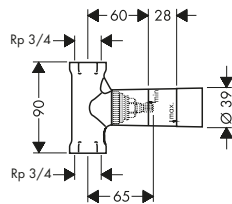

Art. Nr.	Euro
16970180	112,40