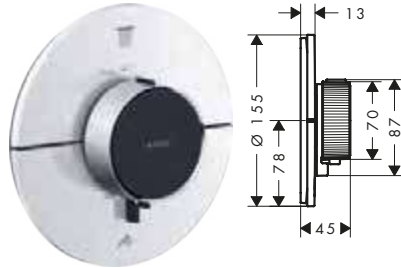

AXOR ShowerSelect ID Termostatici ad incasso per 2 utenze

Caratteristiche di tutte le varianti

- / 2 utenze
- / utilizzo contemporaneo di più uscite
- / accensione e spegnimento tramite comodo ed ergonomico pulsante Select, regolazione della temperatura precisa grazie alla struttura della maniglia verticale e sensazione tattile dalla maniglia del termostatico
- / controllo del flusso dell'acqua con funzione stop

- / cartuccia termostatica, Valvola di avvio/arresto per azionare le utenze
- / portata uscita superiore: 20 l/min
- / portata uscita inferiore: 20 l/min
- / portata massima a 3 bar: 22,1 l/min
- / rosetta piatta per una doccia più spaziosa
- / la rosetta può essere allineata a +/- 3°
- / montaggio facile grazie al blocco funzioni premontato

- / maniglie sempre alla stessa altezza a prescindere dalla profondità d'installazione del corpo incasso
- / Blocco di sicurezza a 40°C
- / limitatore della temperatura regolabile
- / il termostatico permette la disinfezione termica
- / materiale pulsante: metallo
- / materiale maniglie: metallo
- / I pulsanti Select sono dotati di simboli per le utenze incisi con laser (Rain Large e doccia)

tondo