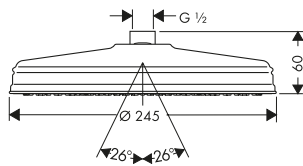

Soffioni doccia 1 jet

Caratteristiche di tutte le varianti

/ tipo di getto: RainAir

/ giunto snodato: inclinazione regolabile soffione doccia

/ disco del soffione rimovibile per la pulizia

/ attacco a soffitto o parete
/ raccordo filettato: G 1/2

/ adatto per caldaie istantanee

240