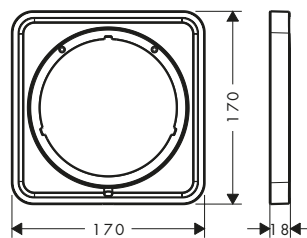

/ per copertura di piastrelle grandi
/ adatto per AXOR ShowerSelect ID
/ dimensione: 170 x 170 mm

/ dimensione prolunga: 5 mm

tondo

quadrato

softsquare

Per ulteriori informazioni su questo prodotto, vedere la pagina successiva.