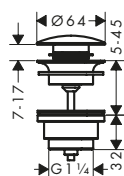

Finiture	Art. Nr.	Euro
Cromo	51300000	85,70
Bronzo Spazzolato	51300140	128,50
Cromo Nero Spazzolato	51300340	128,50
Nero Opaco	51300670	118,70
Bianco Opaco	51300700	118,70
Nichel Spazzolato	51300820	128,50
Oro Lucido	51300990	128,50
AXOR FinishPlus*	51300XXX	128,60

Set scarico per lavabo

Caratteristiche

/ valvola sempre aperta
/ per lavabi senza troppopieno

/ materiale tappo di scarico Acciaio Inox
/ dimensione raccordo: G 1 1/4