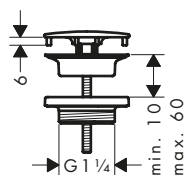

Finiture	Art. Nr.	Euro
Cromo	51301000	55,00
Bronzo Spazzolato	51301140	82,50
Oro Spazzolato	51301250	80,20
Oro Rosso Lucido	51301300	80,20
Oro Rosso Spazzolato	51301310	80,20
Cromo Nero Lucido	51301330	80,20
Cromo Nero Spazzolato	51301340	82,50
Nero Opaco	51301670	76,30
Bianco Opaco	51301700	76,30
Acciaio Inox Spazzolato	51301800	80,20
Nichel Spazzolato	51301820	82,50
Ottone Spazzolato	51301950	80,20
Oro Lucido	51301990	82,50
AXOR FinishPlus*	51301XXX	82,50