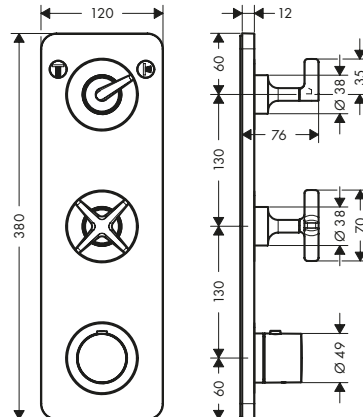

Modulo termostatico 380/120 ad incasso per 2 utenze con piastra

Caratteristiche

- / 2 utenze
- / uso simultaneo di 2 utenze
- / cartuccia termostatica
- / portata uscita superiore: 42 l/min
- / portata uscita inferiore: 40 l/min
- / portata massima a 3 bar: 42 l/min
- / combinazione di termostatico ad alta portata con arresto/deviatore per il controllo di 2 utenze
- / Blocco di sicurezza a 40°C
- / limitatore della temperatura regolabile