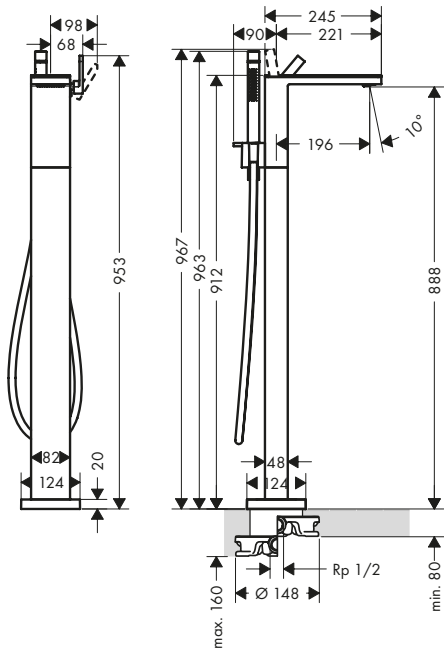

con rivestimento

senza rivestimento

Tecnologie

Tipi di getto

Panoramica delle varianti

Lunghezza bocca erogazione (mm)	Rivestimento	Finitura	Art. Nr.	Euro
196	con rivestimento	Cromo/Vetro a Specchio	47440000	2.873,10
		Cromo/Vetro Nero	47440600	2.873,10
		Nero Opaco/Vetro Nero	47440670	3.985,10