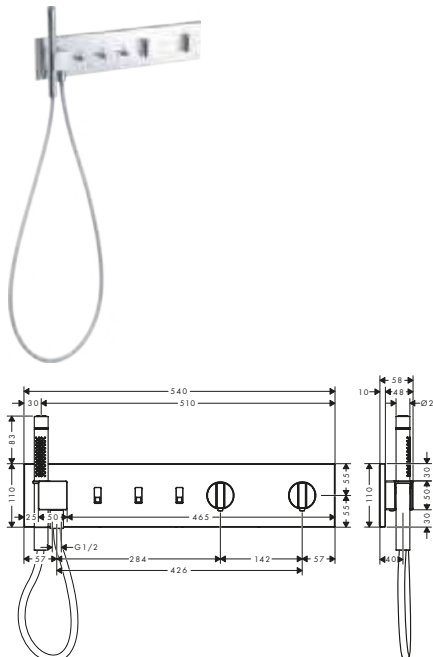

Doccia spalle 110/110 1jet

Caratteristiche

/ dimensione soffione doccia: 110 x 110 mm
/ tipo di getto: PowderRain
/ angolazione della doccia regolabile (2 possibilità)

/ portata massima a 3 bar: 6,8 l/min
/ portata getto PowderRain a 3 bar: 6,8 l/min
/ adatto per caldaie istantanee
/ materiale: metallo

/ tipo di connessione: corpo incasso

Sostenibilità

Tecnologie

Tipi di getto

Finiture	Art. Nr.	Euro
Cromo	12596000	486,00
Nero Opaco	12596670	680,40
AXOR FinishPlus*	12596XXX	729,00

Parti obbligatorie

AXOR ShowerSolutions Corpo incasso per soffione doccia con braccio doccia

Art. Nr.	Euro
35361180	384,90

Moduli termostatici ad incasso

Caratteristiche di tutte le varianti

/ composto da: modulo termostatico, supporto doccia, doccetta baton, flessibile doccia in simil-tessuto
/ utilizzo contemporaneo di più uscite
/ scorrimento della maniglia per aprire e chiudere l'acqua, controllo della temperatura e del flusso dell'acqua

/ in base alla portata e all'installazione circa 50% di riduzione della portata e funzione d'arresto integrata
/ cartuccia termostatica, Valvola di avvio/arresto per azionare le utenze
/ tipo di getto doccetta: Rain, Mono
/ portata per utenza: 26 l/min

/ Blocco di sicurezza a 40°C
/ limitatore della temperatura regolabile
/ valvola antiriflusso

3 utenze

Sostenibilità

Tecnologie

Tipi di getto