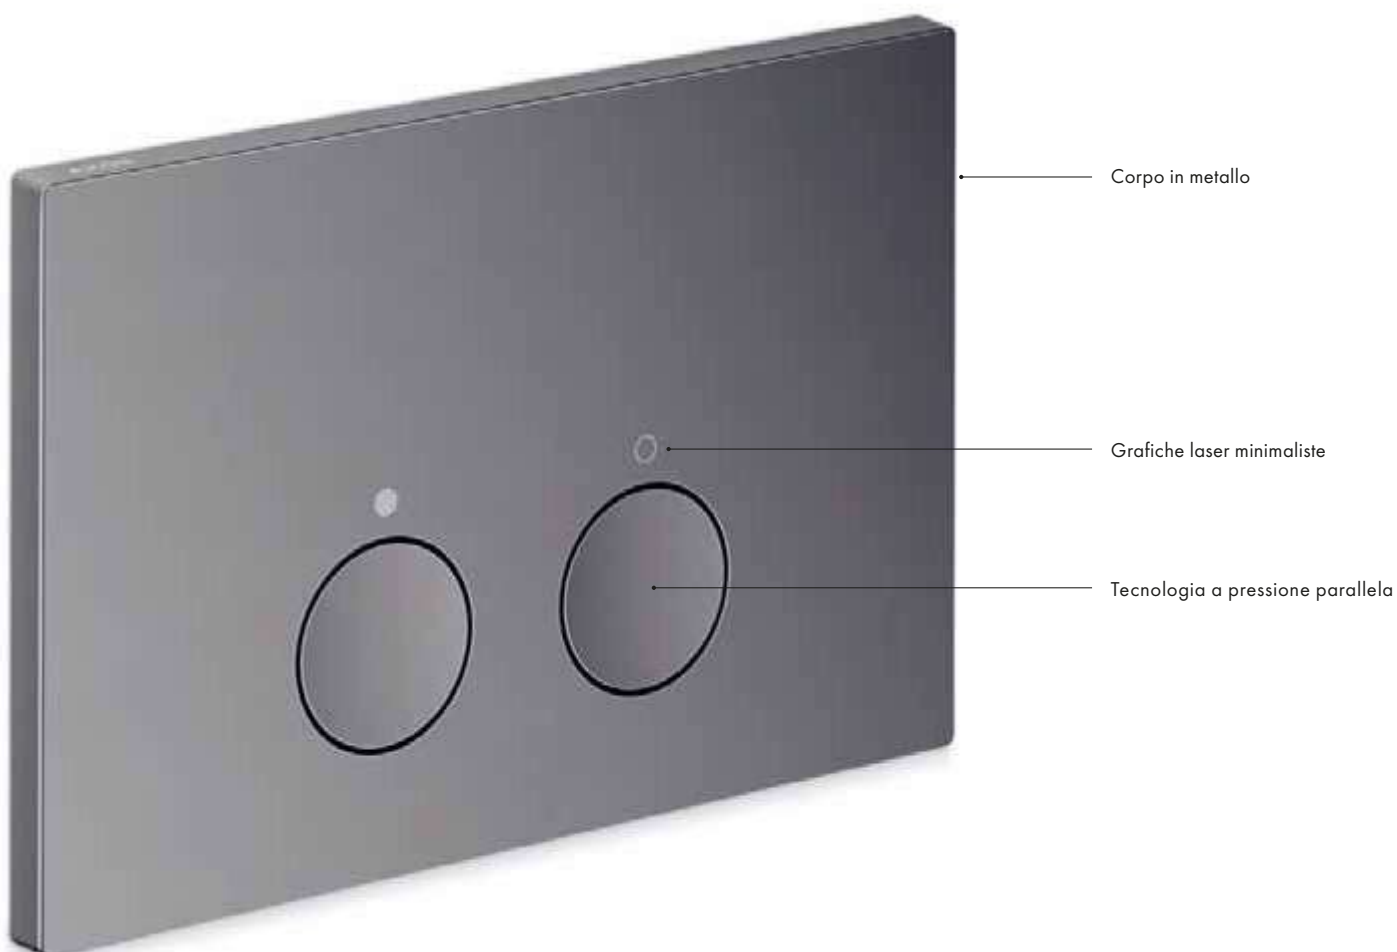

AXOR FlushPlate

La finitura perfetta.

Funzionale, elegante e universale, AXOR FlushPlate by Barber Osgerby completa il bagno con elementi distintivi discreti. Grazie alla sua raffinata tecnologia a pressione parallela e alla sua struttura robusta, il design rende il comando un'esperienza tattile soddisfacente e comoda. Una soluzione elegante che senza dubbio si adatta agli interni di ogni bagno. Disponibile in tutte le finiture AXOR FinishPlus, AXOR FlushPlate pone un sofisticato accento distintivo che completa il programma di ogni collezione AXOR.

Design: Barber Osgerby