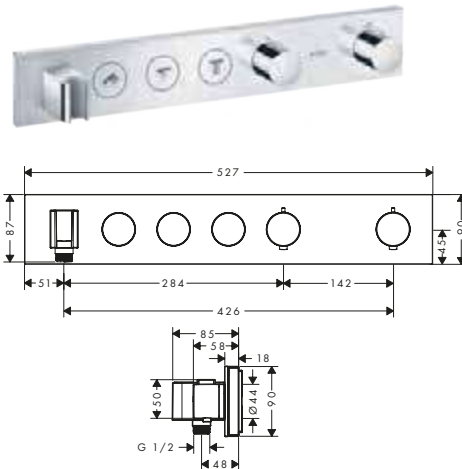

3 utenze

Sostenibilità

Tecnologie

Certificati/dichiarazioni

Panoramica delle varianti

Numero di utenze	portata max. a 3 bar (l/min)	Pulsanti inclusi	Finiture	Art. Nr.	Euro
2 utenze	26	Large Rain, doccia	● Cromo	18355000	1.858,50
			● Bronzo Spazzolato	18355140	2.787,70
			● Cromo Nero Spazzolato	18355340	2.787,70
			● Nichel Spazzolato	18355820	2.787,70
			● Oro Lucido	18355990	2.787,70
			● AXOR FinishPlus*	18355XXX	2.787,80
3 utenze	26	Large Rain, Cascata, doccia	● Cromo	18356000	2.196,20
			● Bronzo Spazzolato	18356140	3.294,20
			● Cromo Nero Spazzolato	18356340	3.294,20
			● Nichel Spazzolato	18356820	3.294,20
			● Oro Lucido	18356990	3.294,20
			● AXOR FinishPlus*	18356XXX	3.294,30

⚠️ Parti obbligatorie		Per	Art. Nr.	Euro
	Corpo incasso per modulo termostatico Select per 2 utenze	18355XXX	18310180	950,50
	Corpo incasso per modulo termostatico Select per 3 utenze	18356XXX	18311180	1.108,80

*Per ulteriori informazioni, si prega di fare riferimento alla panoramica "finiture speciali" (pagina 37)