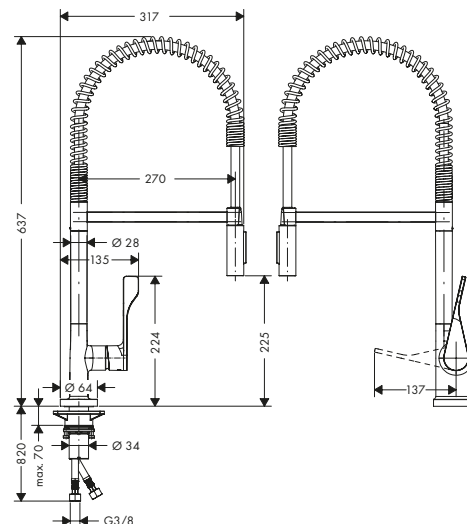

Tecnologie

Tipi di getto

Certificati/dichiarazioni

Finiture	Art. Nr.	Euro
Cromo	39840000	957,70
Finitura acciaio inox	39840800	1.340,70
AXOR FinishPlus*	39840XXX	1.436,60