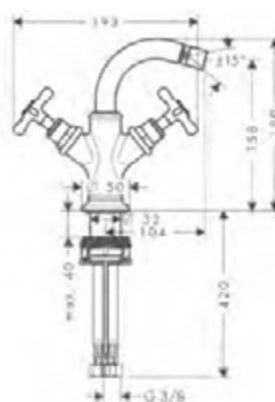

Finiture	Art. Nr.	Euro
● Cromo	16520000	763,50
● Cromo Nero Spazzolato	16520340	1.145,20
● Nichel Spazzolato	16520820	1.145,20
● AXOR FinishPlus*	16520XXX	1.145,30