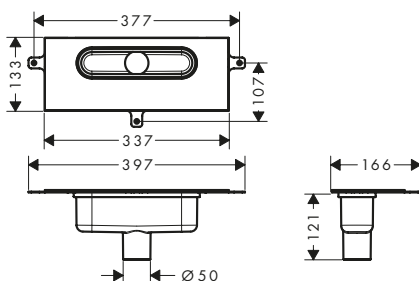

Corpi incasso

Corpo incasso per canaline doccia lineari per installazione verticale

Caratteristiche

/ composto da: corpo incasso, sifone, membrana sigillante premontata, rivestimento protezione schermo
/ dove utilizzare: nuova struttura, ristrutturazione
/ guarnizione per l'acqua: 50 mm

/ altezza minima di costruzione: 75 mm
/ capacità di scarico con sifone: fino a 33 l/min
/ capacità di scarico con Dryphon: fino a 55 l/min
/ diametro collegamento: DN50
/ direzione di uscita: verticale

/ collegamento: 1 lato
/ tipo di montaggio: montaggio a parete, libero nel pavimento
/ sifone facile da pulire
/ sifone rimovibile