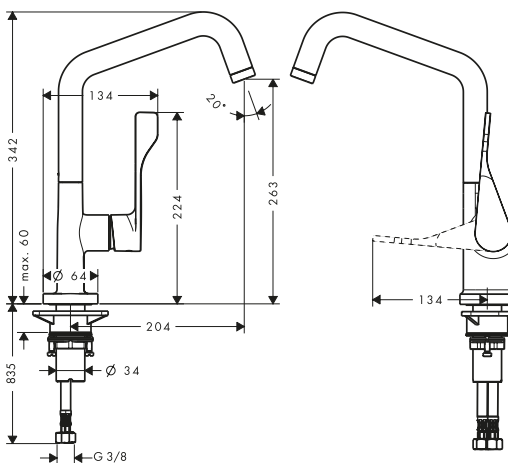

Tecnologie

Tipi di getto

Finiture	Art. Nr.	Euro
● Cromo	39850000	630,40
● Cromo Nero Spazzolato	39850340	945,60
● Finitura acciaio inox	39850800	882,50
● AXOR FinishPlus*	39850XXX	945,60

*Per ulteriori informazioni, si prega di fare riferimento alla panoramica "finiture speciali" (pagina 37)