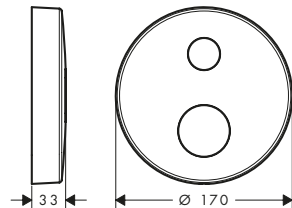

Finiture	Art. Nr.	Euro
● Cromo	14961000	69,00
● Cromo Nero Spazzolato	14961340	102,00
● AXOR FinishPlus*	14961XXX	103,50