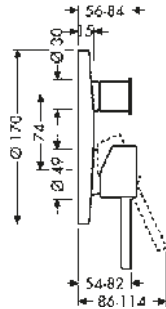

Miscelatori monocomando vasca per installazione ad incasso

Caratteristiche di tutte le varianti

/ cartuccia in ceramica
/ limitatore della temperatura regolabile
/ deviatore con reimpostazione automatica

/ adatto per caldaie istantanee
/ tipo di connessione: corpo incasso
/ montaggio a parete

/ non necessita di manutenzione aggiuntiva

maniglia a perno

Panoramica delle varianti

Versione maniglia	Combinazione di sicurezza EN 1717	portata massima a 3 bar (l/min)	Finitura	Art. Nr.	Euro
asta	-	29	Cromo	10416000	392,50
			Cromo Nero Spazzolato	10416340	588,70
			AXOR FinishPlus*	10416XXX	588,80
asta	■	26	Cromo	10418000	568,10
			Cromo Nero Spazzolato	10418340	852,10

⚠️ Parti obbligatorie (sceglierne una):

Opzione	Parti obbligatorie	Code no.	Euro
Opzione 1	AXOR iBox universal 2 Corpo incasso	01400180	133,80
+	Adattatore per iBox universal 2	13588000	33,40
Opzione 2	AXOR iBox universal Corpo incasso	01700180	166,10