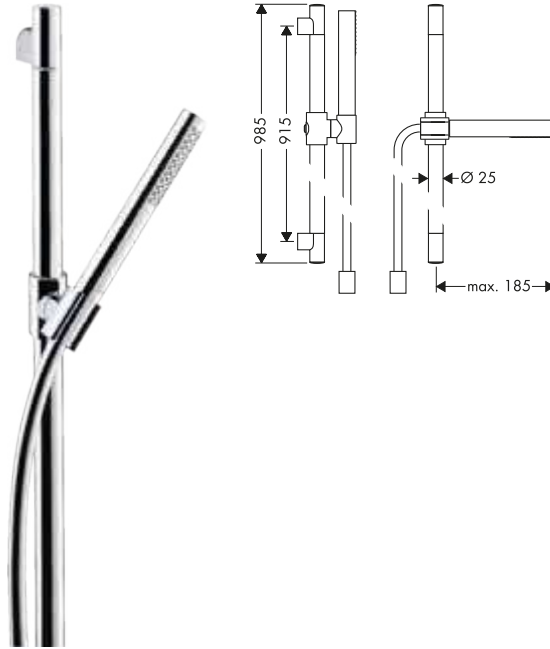

1 tipo di getto

Sostenibilità

Tecnologie

Tipi di getto

Panoramica delle varianti

Dimensione soffione	Numero di getti	Tipi di getto	portata massima a 3 bar (l/min)	Pressione minima (bar)	Finitura	Art. Nr.	Euro
68/24	2	Rain, MonoRain	14,5	1	Cromo Bronzo Spazzolato Cromo Nero Spazzolato Nickel Spazzolato Oro Lucido AXOR FinishPlus*	27980000 27980140 27980340 27980820 27980990 27980XXX	642,20 963,30 963,30 963,30 963,30 963,30
68/24	1	Rain	8	1	Cromo Bronzo Spazzolato Cromo Nero Spazzolato Nickel Spazzolato Oro Lucido AXOR FinishPlus*	27983000 27983140 27983340 27983820 27983990 27983XXX	429,70 644,50 644,50 644,50 644,50 644,60

costituito da:

	Incluso in	Codice articolo
AXOR Starck Doccetta baton 2jet	27980XXX	28532XXX
AXOR Starck Doccetta baton 1jet	27983XXX	10531XXX
AXOR Starck Flessibile doccia effetto metallico 1.60 m con dadi cilindrici	27980XXX 27983XXX	28286XXX

*Per ulteriori informazioni, si prega di fare riferimento alla panoramica "finiture speciali" (pagina 37)