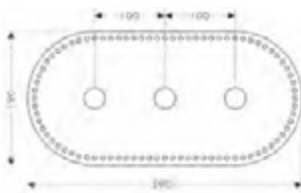

Guarnizione in gomma

Art. Nr.	Euro
96383000	39,30

Corpo incasso

Caratteristiche

/ per il montaggio sul pavimento grezzo

/ adatto per Miscelatore monocomando vasca, miscelatore monocomando lavabo e bocca di erogazione vasca a pavimento

/ profondità minima per il montaggio: 53 mm
/ profondità massima per il montaggio: 133 mm