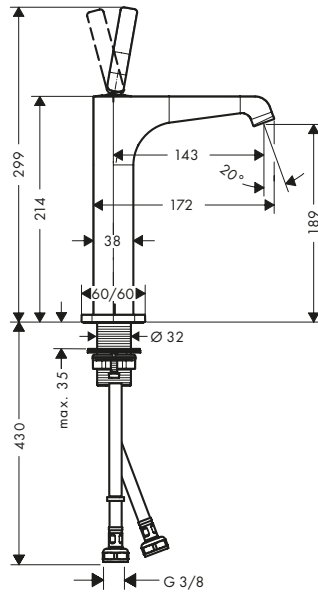

Miscelatori monocomando lavabo

Caratteristiche di tutte le varianti

/ composto da: miscelatore monocomando lavabo, set di scarico

/ tipo di getto: getto laminare / portata massima a 3 bar: 5 l/min

/ cartuccia in ceramica / adatto per caldaie istantanee

130

190

250

Sostenibilità

Tecnologie

Certificati/dichiarazioni

Panoramica delle varianti

ComfortZone	Lunghezza bocca erogazione (mm)	Altezza bocca (mm)	Set di scarico	Versione maniglia	Da catino	Finitura	Art. Nr.	Euro
130	143	126	salterello	asta	-	● Cromo	36100000	536,40
						● Bronzo Spazzolato	36100140	804,50
						● Cromo Nero Spazzolato	36100340	804,50
						● Nero Opaco	36100670	737,00
						● AXOR FinishPlus*	36100XXX	804,60

Per ulteriori informazioni su questo prodotto, vedere la pagina successiva.

*Per ulteriori informazioni, si prega di fare riferimento alla panoramica "finiture speciali" (pagina 37)