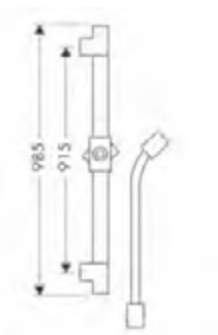

Asta murale 0.90 m

Caratteristiche

/ composto da: asta doccia, flessibile doccia, cursore
/ lunghezza tubo: 985 mm
/ diametro asta doccia: 25 mm

/ profilo tubo: tondo
/ distanza tra i fori: 915 mm
/ lunghezza flessibile: 1600 mm
/ cursore doccia in metallo

/ cursore regolabile
/ adatto per: doccetta baton AXOR Starck e doccetta AXOR One

Finiture	Art. Nr.	Euro
Cromo	27830000	337,60
Bronzo Spazzolato	27830140	506,30
Cromo Nero Spazzolato	27830340	506,30
Oro Lucido	27830990	506,30
AXOR FinishPlus*	27830XXX	506,40

costituito da:

AXOR Starck Flessibile doccia effetto metallico 1.60 m con dadi cilindrici

Incluso in

27830XXX

Codice articolo

28286XXX