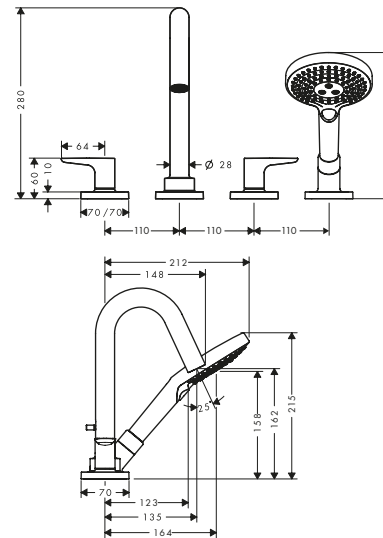

Tecnologie

Tipi di getto

Finiture	Art. Nr.	Euro
Cromo	34444000	1.494,20
AXOR FinishPlus*	34444XXX	2.241,30

costituito da:

AXOR ShowerSolutions Doccetta 120 3jet

Incluso in	Codice articolo
34444XXX	26050XXX

Parti obbligatorie

Corpo incasso per rubinetteria 4 fori bordo vasca

Art. Nr.	Euro
15480180	1.023,80