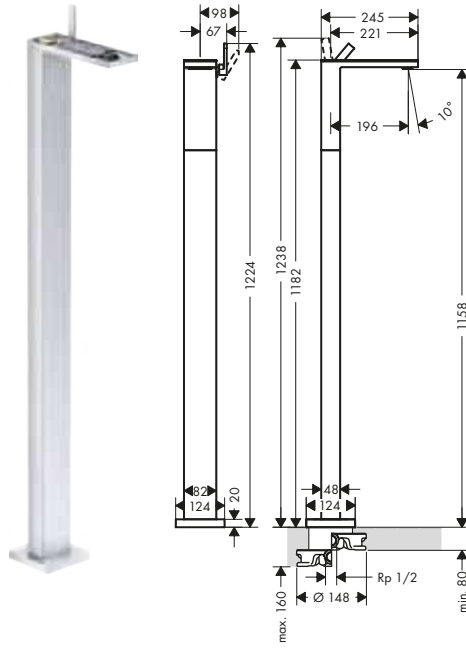

/ adatto per caldaie istantanee

/ Set di scarico Push-Open G 1 ¼

con rivestimento

senza rivestimento

Sostenibilità

Tecnologie

Panoramica delle varianti

Lunghezza bocca erogazione (mm)	Rivestimento	Finitura	Art. Nr.	Euro
196	con rivestimento	Cromo/Vetro a Specchio	47040000	2.052,20
		Cromo/Vetro Nero	47040600	2.052,20
		Nero Opaco/Vetro Nero	47040670	2.846,40
196	senza rivestimento	Cromo	47042000	1.874,30
		Bronzo Spazzolato	47042140	2.811,40
		Cromo Nero Spazzolato	47042340	2.811,40
		Nero Opaco	47042670	2.599,70
		AXOR FinishPlus*	47042XXX	2.811,50