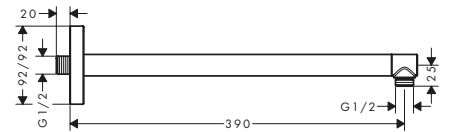

softsquare