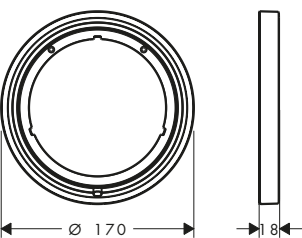

Prolunga 5 mm

Caratteristiche di tutte le varianti

/ per il montaggio tra piastrelle e set esterno
/ necessario se il corpo incasso è montato in posizione troppo esterna

/ per copertura di piastrelle grandi
/ adatto per AXOR ShowerSelect ID
/ dimensione: 170 x 170 mm

/ dimensione prolunga: 5 mm

tondo