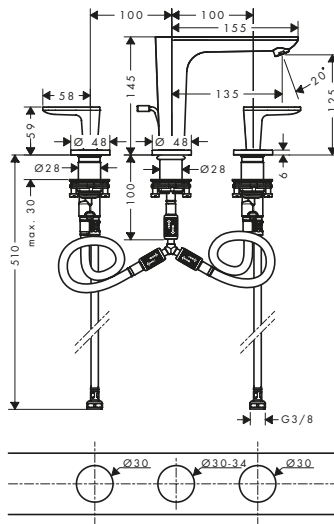

125

125 taglio cubico

Sostenibilità

Tecnologie

Panoramica delle varianti

ComfortZone	Lunghezza bocca erogazione (mm)	Altezza bocca (mm)	Superficie	Finitura	Art. Nr.	Euro
125	135	125	standard	Cromo	49060000	524,30
				Bronzo Spazzolato	49060140	786,50
				Cromo Nero Spazzolato	49060340	786,50
				Nero Opaco	49060670	734,00
				Nickel Spazzolato	49060820	786,50
				Oro Lucido	49060990	786,50
				AXOR FinishPlus*	49060XXX	786,50
125	135	125	taglio cubico	Cromo	49061000	524,30
				Bronzo Spazzolato	49061140	786,50
				Cromo Nero Spazzolato	49061340	786,50
				Nero Opaco	49061670	734,00
				Nickel Spazzolato	49061820	786,50
				Oro Lucido	49061990	786,50
				AXOR FinishPlus*	49061XXX	786,50