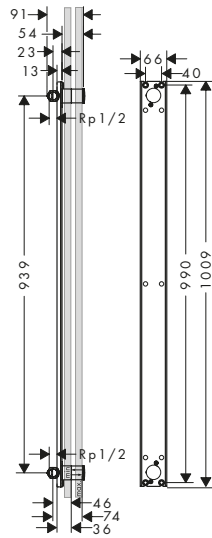

Corpo incasso per showerpipe

Caratteristiche

/ adatto per AXOR One Showerpipe 48790XXX
/ montaggio con isolamento acustico

/ profondità minima per il montaggio: 46 mm
/ profondità massima per il montaggio: 74 mm

Art. Nr.	Euro
48798180	183,40

Set doccia 75 ljet EcoSmart con fissaggio a parete

Caratteristiche

/ composto da: doccia, asta doccia, flessibile doccia, cursore
/ dimensione soffione doccia: 73 mm
/ tipo di getto: PowderRain
/ portata massima a 3 bar: 9,1 l/min

/ cursore doccia in metallo
/ supporti a muro in metallo
/ profilo tubo: tondo
/ diametro asta doccia: 25 mm
/ distanza tra i fori: 929 mm

/ flessibile doccia con dado conico su entrambi i lati
/ connettore girevole per evitare la torsione del flessibile