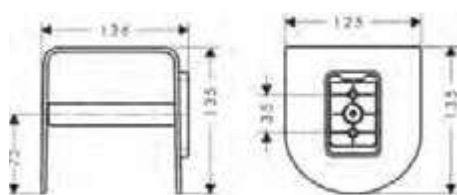

con mensola

Panoramica delle varianti

Versione	Finitura	Art. Nr.	Euro
senza coprirotolo	● Cromo	42846000	147,90
	● Bronzo Spazzolato	42846140	221,80
	● Cromo Nero Spazzolato	42846340	221,80
	● Nero Opaco	42846670	203,30
	● Oro Lucido	42846990	221,80
	● AXOR FinishPlus*	42846XXX	221,90