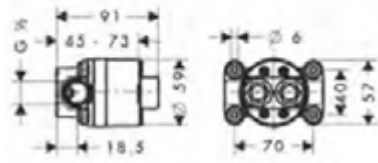

Corpo incasso

Caratteristiche

/ non necessita di apertura di manutenzione aggiuntiva

/ montaggio simmetrico in rotazione
/ profondità minima per il montaggio: 45 mm

/ profondità massima per il montaggio: 73 mm

Art. Nr.	Euro
10902180	437,80

⚠️ Parti obbligatorie

AXOR Starck Guarnizione

Art. Nr.	Euro
96660000	15,90