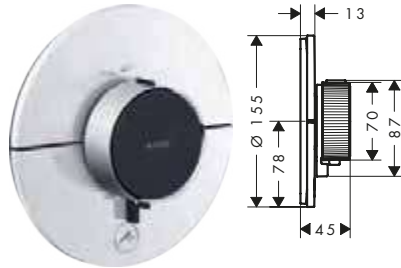

AXOR ShowerSelect ID Termostatico alta pressione ad incasso per 1 utenza e 1 utenza opzionale

Caratteristiche di tutte le varianti

- / 1 utenza e 1 utenza opzionale
- / Pulsante Select per controllo di 1 uscita, regolazione della temperatura precisa grazie alla struttura della maniglia verticale e sensazione tattile dalla maniglia del termostatico
- / controllo del flusso dell'acqua con funzione stop
- / cartuccia termostatica, Valvola di avvio/arresto per azionare le utenze
- / portata uscita superiore: 23 l/min

- / portata uscita inferiore: 23 l/min
- / portata massima a 3 bar: 32,8 l/min
- / rosetta piatta per una doccia più spaziosa
- / la rosetta può essere allineata a +/- 3°
- / montaggio facile grazie al blocco funzioni premontato
- / maniglie sempre alla stessa altezza a prescindere dalla profondità d'installazione del corpo incasso
- / Blocco di sicurezza a 40°C

- / limitatore della temperatura regolabile
- / il termostatico permette la disinfezione termica
- / materiale pulsante: metallo
- / materiale maniglie: metallo
- / il termostatico è dotato di pulsanti per la doccia, la vasca, il getto massaggiante, la doccia laterale e accensione/spengimento

tondo