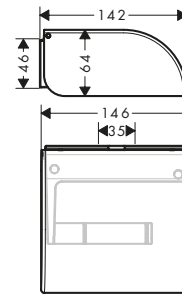

con coprirotolo

Panoramica delle varianti

Versione	Finitura	Art. Nr.	Euro	
singolo	Cromo	42856000	85,60	
	Bronzo Spazzolato	42856140	127,80	
	Cromo Nero Spazzolato	42856340	127,80	
	Nero Opaco	42856670	119,80	
	Bianco Opaco	42856700	119,80	
	Nickel Spazzolato	42856820	127,80	
	Oro Lucido	42856990	127,80	
	AXOR FinishPlus*	42856XXX	128,40	
	doppio	Cromo	42857000	128,30
Bronzo Spazzolato		42857140	191,60	
Cromo Nero Spazzolato		42857340	191,60	
Nero Opaco		42857670	179,60	
Bianco Opaco		42857700	179,60	
Nickel Spazzolato		42857820	191,60	
Oro Lucido		42857990	191,60	
AXOR FinishPlus*		42857XXX	192,50	
con coprirotolo		Cromo	42858000	171,10
	Bronzo Spazzolato	42858140	255,50	
	Cromo Nero Spazzolato	42858340	255,50	
	Nero Opaco	42858670	239,60	
	Bianco Opaco	42858700	239,60	
	Nickel Spazzolato	42858820	255,50	
	Oro Lucido	42858990	255,50	
	AXOR FinishPlus*	42858XXX	256,70	

*Per ulteriori informazioni, si prega di fare riferimento alla panoramica "finiture speciali" (pagina 37)