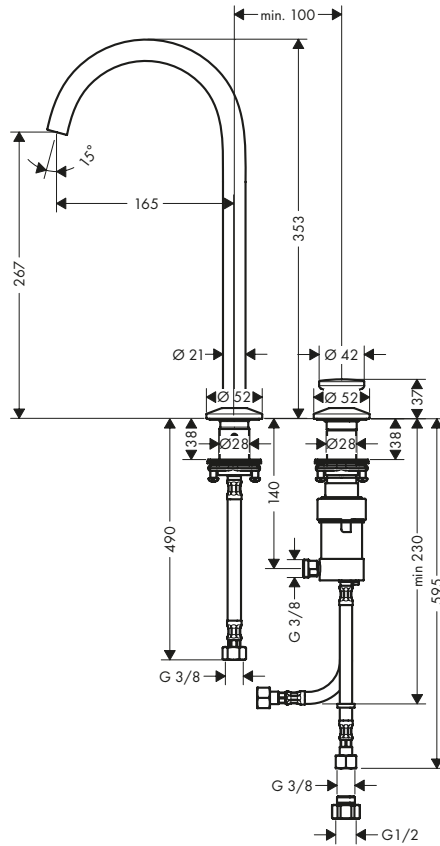

Miscelatore lavabo 2 fori Select 260 con piletta push-open

Caratteristiche

/ composto da: rubinetteria 2 fori lavabo, set di scarico
/ ComfortZone: 260
/ proiezione: 165 mm
/ altezza bocca di erogazione: 267 mm
/ angolo di rotazione 120°

/ tipo di getto: getto normale
/ portata massima a 3 bar: 5 l/min
/ Cartuccia Select con regolazione della temperatura
/ limitatore della temperatura regolabile
/ adatto per caldaie istantanee

/ Set di scarico Push-Open G 1 1/4
/ materiale set scarico: metallo
/ posizionamento variabile dell'unità di comando e della bocca d'erogazione

Sostenibilità

Tecnologie

Finiture	Art. Nr.	Euro
Cromo	48060000	659,60
Bronzo Spazzolato	48060140	989,40
Cromo Nero Spazzolato	48060340	989,40
Nero Opaco	48060670	923,60
Bianco Opaco	48060700	923,60
Ottone Spazzolato	48060950	985,10
Oro Lucido	48060990	989,40
AXOR FinishPlus*	48060XXX	989,40

*Per ulteriori informazioni, si prega di fare riferimento alla panoramica "finiture speciali" (pagina 37)