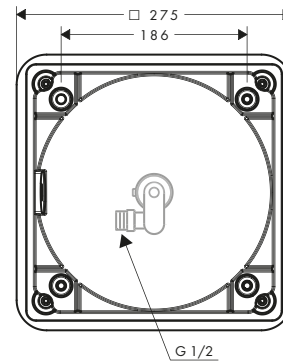

Soffioni doccia 1jet con fissaggio a soffitto

Caratteristiche di tutte le varianti

/ dimensione soffione doccia: 270 x 270 mm
/ tipo di getto: Rain

/ disco del soffione rimovibile per la pulizia
/ montaggio a soffitto

/ tipo di connessione: corpo incasso
/ adatto per caldaie istantanee

Sostenibilità

Tecnologie

Tipi di getto

Panoramica delle varianti

Dimensione soffione	Numero di getti	Tipi di getto	portata massima a 3 bar (l/min)	Pressione minima (bar)	Finitura	Art. Nr.	Euro
270/270	1	Rain	6,8	1,2	● Cromo	28795000	481,50
					● Bronzo Spazzolato	28795140	722,30
					● Cromo Nero Spazzolato	28795340	722,30
					● Nero Opaco	28795670	674,10
					● Nickel Spazzolato	28795820	722,30
					● Oro Lucido	28795990	722,30
					● AXOR FinishPlus*	28795XXX	722,30
270/270	1	Rain	11,3	1	● Cromo	28794000	481,50
					● Bronzo Spazzolato	28794140	722,30
					● Cromo Nero Spazzolato	28794340	722,30
					● Nero Opaco	28794670	674,10
					● Nickel Spazzolato	28794820	722,30
					● Oro Lucido	28794990	722,30
					● AXOR FinishPlus*	28794XXX	722,30

⚠️ Parti obbligatorie

AXOR Citterio C Corpo incasso per soffione doccia a soffitto

Art. Nr.	Euro
26039180	117,70