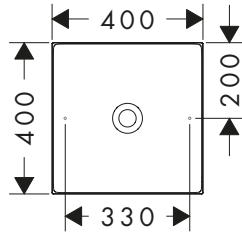

AXOR Suite Lavabi & vasche da bagno Catini

Caratteristiche di tutte le varianti

/ composto da: catino, cornice di design
/ materiale: SolidSurface
/ altezza vasca interna: 80 mm

/ materiale cornice: metallo
/ senza foro rubinetteria
/ senza troppopieno

/ senza set di scarico
/ combinabile solo con scarico sempre aperto
/ tipo di montaggio: integrato

400/400

Panoramica delle varianti

Dimensioni prodotto (mm)	Finitura	Art. Nr.	Euro
285/285	● Cromo	42002000	1.474,20
	● Cromo Nero Spazzolato	42002340	1.474,20
	● Nero Opaco	42002670	1.474,20
	● Bronzo Spazzolato	42002140	1.474,20
	● AXOR FinishPlus*	42002XXX	1.474,20
400/400	● Cromo	42003000	1.798,20
	● Nero Opaco	42003670	1.798,20
	● Bronzo Spazzolato	42003140	1.798,20
	● Cromo Nero Spazzolato	42003340	1.798,20
	● AXOR FinishPlus*	42003XXX	1.798,20
600/400	● Cromo	42004000	2.052,00
	● Nero Opaco	42004670	2.052,00
	● Bronzo Spazzolato	42004140	2.052,00
	● Cromo Nero Spazzolato	42004340	2.052,00
	● AXOR FinishPlus*	42004XXX	2.052,00

*Per ulteriori informazioni, si prega di fare riferimento alla panoramica "finiture speciali" (pagina 37)