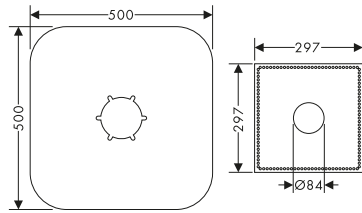

Guarnizione in gomma

Art. Nr.	Euro
96441000	157,00