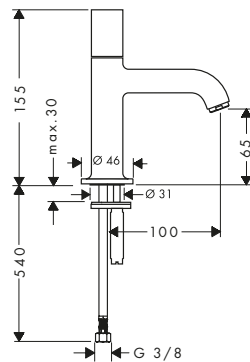

Rubinetto 70 senza set di scarico

Caratteristiche

- / ComfortZone: 70
- / proiezione: 100 mm
- / altezza bocca di erogazione: 65 mm
- / tipo di getto: getto normale
- / portata massima a 3 bar: 5 l/min
- / valvola in ceramica 180°
- / per connessione acqua calda o fredda