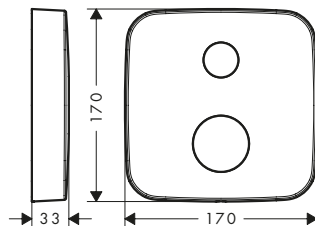

Finiture	Art. Nr.	Euro
Cromo	14974000	84,40
AXOR FinishPlus*	14974XXX	126,60

Prolunga rosetta 8 cm

Caratteristiche

/ per situazioni di limitata profondità per il montaggio a incasso

/ diametro: 80 mm
/ dimensione prolunga: 22 mm

Finiture	Art. Nr.	Euro
Cromo	13610000	36,70
Nero Opaco	13610670	51,30
Bianco Opaco	13610700	51,30
AXOR FinishPlus*	13610XXX	55,10

Prolunga rosetta 9 cm

Caratteristiche

/ per copertura di piastrelle grandi

/ diametro: 90 mm

Finiture	Art. Nr.	Euro
Cromo	13611000	36,70
Nero Opaco	13611670	51,30
Bianco Opaco	13611700	51,30
AXOR FinishPlus*	13611XXX	55,10