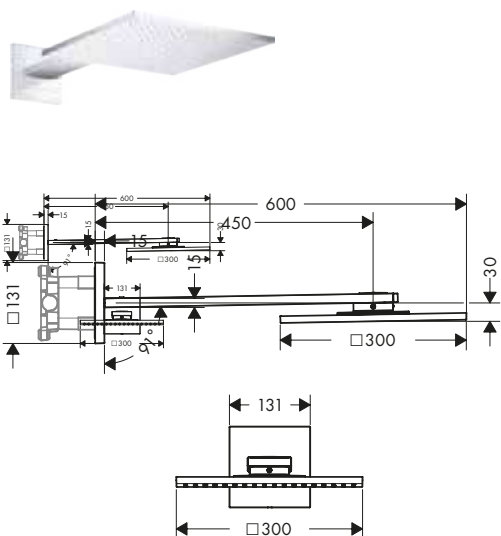

AXOR ShowerSolutions Soffione doccia 2jet, 1jet con braccio doccia

Caratteristiche di tutte le varianti

/ composto da: soffione doccia, braccio doccia
/ Gli ugelli retrattili fuoriescono quando il soffione è in funzione
/ soffione doccia rimovibile per la pulizia

/ La ServiceCard contenente il filtro può essere rimossa senza ausilio di attrezzi per le operazioni di pulizia
/ lunghezza braccio doccia: 450 mm

/ attacco a parete
/ adatto per caldaie istantanee

300/300