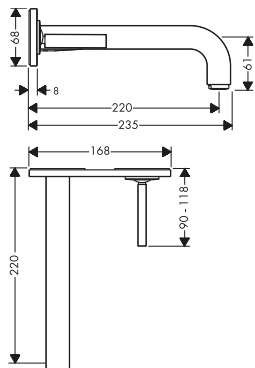

Miscelatori monocomando lavabo

Panoramica delle varianti

ComfortZone	Proiezione (mm)	Altezza bocca di erogazione (mm)	Set scarico	Finiture	Art. Nr.	Euro
190	160	191	sempre aperto	Cromo AXOR FinishPlus*	39037000 39037XXX	872,80 1.309,20

i 39037XXX Questo prodotto non è disponibile nelle finiture speciali Cromo Nero Lucido e Spazzolato.

Miscelatori monocomando lavabo ad incasso a parete con piastra

Caratteristiche di tutte le varianti

- / composto da: Miscelatore monocomando lavabo / cartuccia in ceramica / posizione variabile della maniglia a destra o a sinistra, a seconda dell'installazione del corpo incasso
- / ad incasso a parete, set di scarico / adatto per caldaie istantanee
- / tipo di getto: getto normale / Set di scarico sempre aperto
- / portata massima a 3 bar: 5 l/min

220

Sostenibilità

Tecnologie

Panoramica delle varianti

Proiezione (mm)	Versione maniglia	Superficie	Finiture	Art. Nr.	Euro
160	asta	standard	Cromo	39112000	1.002,80
			Cromo Nero Spazzolato	39112340	1.504,20
			AXOR FinishPlus*	39112XXX	1.504,20
220	asta	standard	Cromo	39115000	1.035,60
			Cromo Nero Spazzolato	39115340	1.553,40
			AXOR FinishPlus*	39115XXX	1.553,40
220	leva	standard	Cromo	39119000	789,00
			Cromo Nero Spazzolato	39119340	1.183,50
			AXOR FinishPlus*	39119XXX	1.183,50
220	leva	taglio romboidale	Cromo	39171000	862,90
			Cromo Nero Spazzolato	39171340	1.294,30
			AXOR FinishPlus*	39171XXX	1.294,40