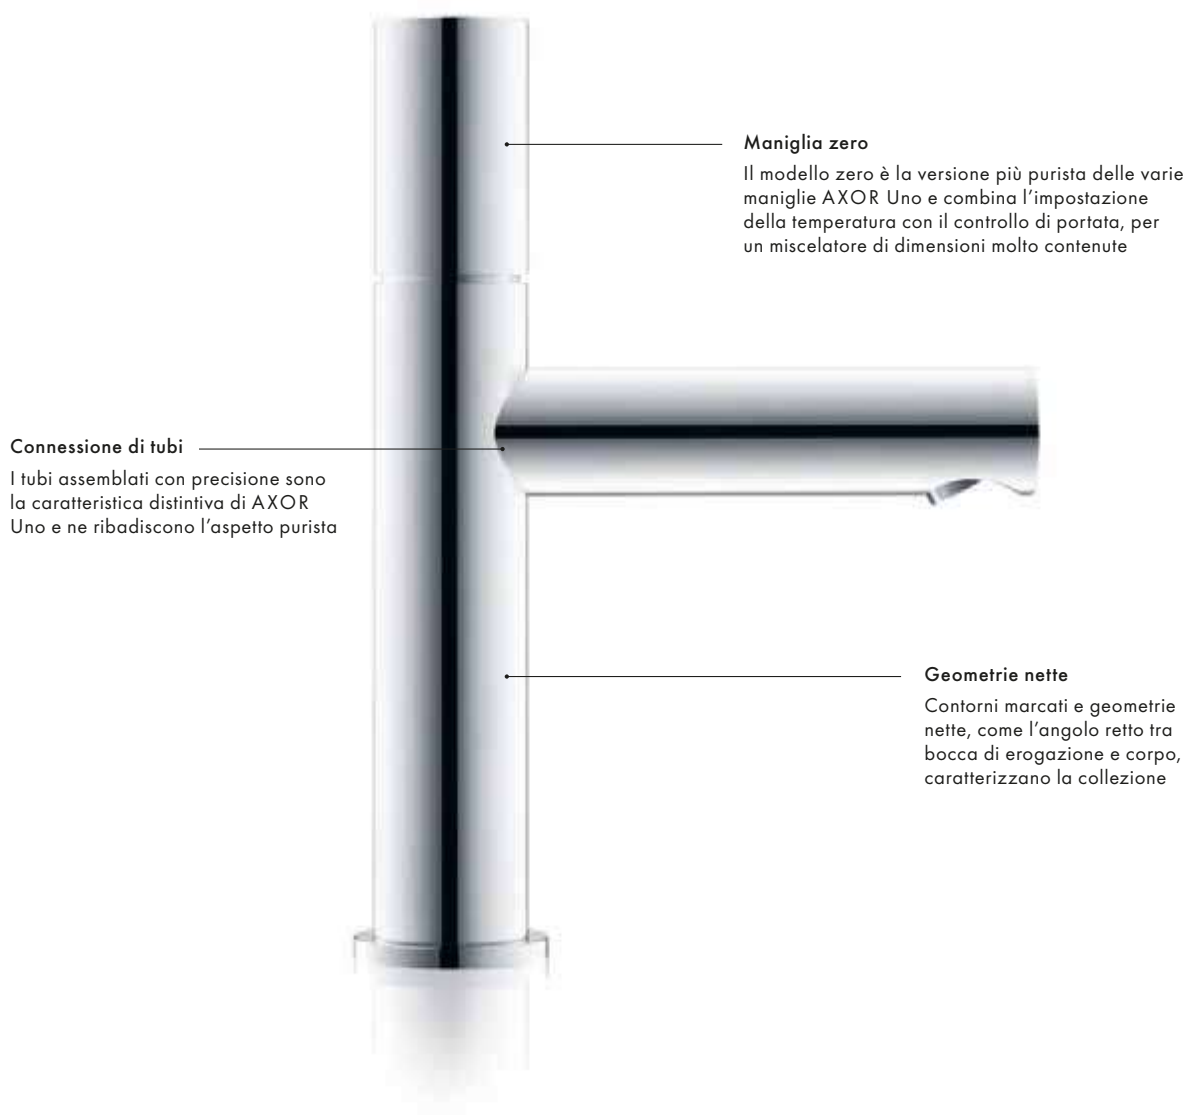

Purismo. Senza eccezioni

Caratterizzata da linee chiare e cilindri disposti ad angoli retti perfetti, AXOR Uno è espressione del purismo nella sua forma più elegante. Con la sua elegante maniglia zero, un'ergonomia eccellente incontra un design minimalista.