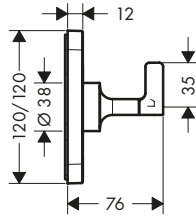

Set esterno deviatore Trio/Quattro 120/120 ad incasso

Caratteristiche

/ 3 utenze: in caso di installazione congiunta (10 mm distanza) con #36702000 e #36771000, si consiglia l'utilizzo del termostatico per 3 utenze con 3 piastrelle 12 x 12 #36704000 ed il corpo incasso #36708180

/ per l'installazione indipendente (distanza superiore di 10 mm), è necessario l'utilizzo del corpo incasso # 15930180
/ 2 utenze: in una installazione congiunta (10 mm distanza) con #36702000, il corpo incasso #36770180 è necessario

/ 2 utenze: in caso di installazione indipendente (distanza maggiore di 10 mm), il corpo incasso # 15981180 è necessario
/ 3 utenze
/ uso simultaneo di 2 utenze

Finiture	Art. Nr.	Euro
Cromo	36772000	205,10
Bronzo Spazzolato	36772140	307,70
Cromo Nero Spazzolato	36772340	307,70
Nero Opaco	36772670	281,90
AXOR FinishPlus*	36772XXX	307,70

⚠️ Parti obbligatorie (sceglierne una)

	Art. Nr.	Euro
AXOR Citterio E Corpo incasso per valvola d'arresto/deviatore Trio 120/120 ad incasso	36770180	321,40
Corpo incasso per valvola d'arresto/deviatore Trio ad incasso	16982180	205,80
Corpo incasso per deviatore Quattro a 4 vie	16930180	321,70

Modulo doccia 120/120 ad incasso softsquare

Caratteristiche

/ dimensione soffione doccia: 120 mm
/ tipo di getto: Rain
/ angolazione del getto regolabile su 5 livelli
/ portata massima a 3 bar: 5,3 l/min
/ portata getto Rain a 3 bar: 5,3 l/min
/ raccordo filettato: G 1/2

/ in caso di installazione congiunta (10 mm distanza), il corpo incasso #28486180 è necessario
/ In caso di installazione libera, è possibile il collegamento tramite una filettatura di raccordo G 1/2

/ per il montaggio come soffione doccia con più unità, si raccomanda l'utilizzo dell'ausilio per il montaggio # 28470180
/ adatto per caldaie istantanee
/ materiale: metallo