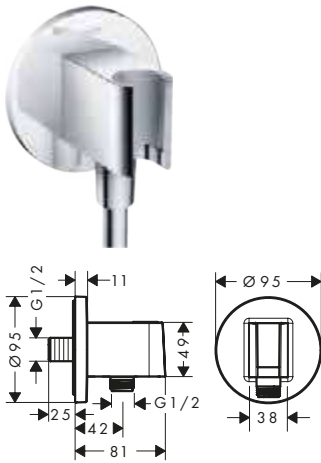

AXOR Montreux Uscita a muro con valvola antiriflusso

Caratteristiche

/ raccordo in metallo

/ valvola antiriflusso

/ tipo di connessione: G 1/2

Finiture	Art. Nr.	Euro
Cromo	16884000	51,10
Cromo Nero Spazzolato	16884340	76,70
Nichel Spazzolato	16884820	76,70
AXOR FinishPlus*	16884XXX	76,70

AXOR ShowerSolutions Set porter

Caratteristiche di tutte le varianti

/ funzione di supporto integrata

/ corpo in metallo con alimentatore dell'acqua in plastica

/ valvola antiriflusso

/ tipo di connessione: G 1/2

/ per flessibili doccia con dado conico

tondo

quadrato

softsquare

Panoramica delle varianti

Forma	Finitura	Art. Nr.	Euro
tondo	Cromo	36733000	126,70
	Cromo Nero Spazzolato	36733340	186,60
	Nero Opaco	36733670	174,20
	AXOR FinishPlus*	36733XXX	190,10
quadrato	Cromo	36734000	126,70
	Cromo Nero Spazzolato	36734340	186,60
	Nero Opaco	36734670	174,20
	AXOR FinishPlus*	36734XXX	190,10
softsquare	Cromo	11626000	246,50
	Nero Opaco	11626670	338,80
	AXOR FinishPlus*	11626XXX	369,80