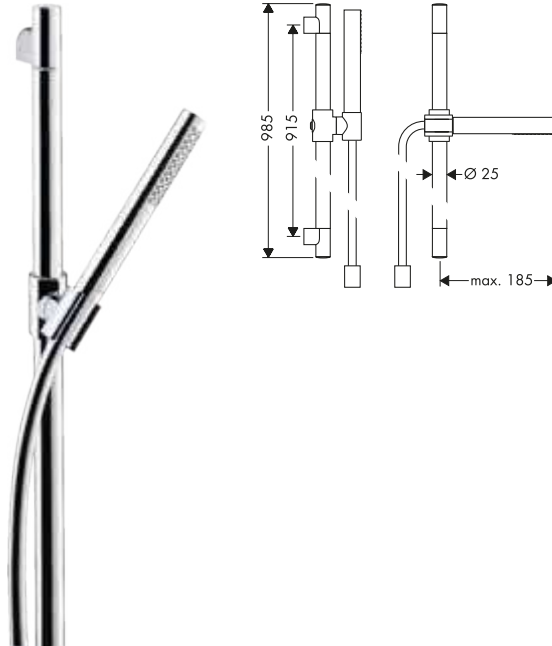

1 tipo di getto

Sostenibilità

Tecnologie

Tipi di getto

Panoramica delle varianti

Dimensione soffione	Numero di getti	Tipi di getto	portata massima a 3 bar (l/min)	Pressione minima (bar)	Finitura	Art. Nr.	Euro
68/24	2	Rain, MonoRain	14,5	1	Cromo Bronzo Spazzolato Cromo Nero Spazzolato Oro Lucido AXOR FinishPlus*	27980000 27980140 27980340 27980990 27980XXX	642,20 963,30 963,30 963,30 963,30
68/24	1	Rain	8	1	Cromo Bronzo Spazzolato Cromo Nero Spazzolato Oro Lucido AXOR FinishPlus*	27983000 27983140 27983340 27983990 27983XXX	429,70 644,50 644,50 644,50 644,60

costituito da:

	Incluso in	Codice articolo
AXOR Starck Doccetta baton 2jet	27980XXX	28532XXX
AXOR Starck Doccetta baton 1jet	27983XXX	10531XXX
AXOR Starck Flessibile doccia effetto metallico 1.60 m con dadi cilindrici	27980XXX 27983XXX	28286XXX

*Per ulteriori informazioni, si prega di fare riferimento alla panoramica "finiture speciali" (pagina 37)