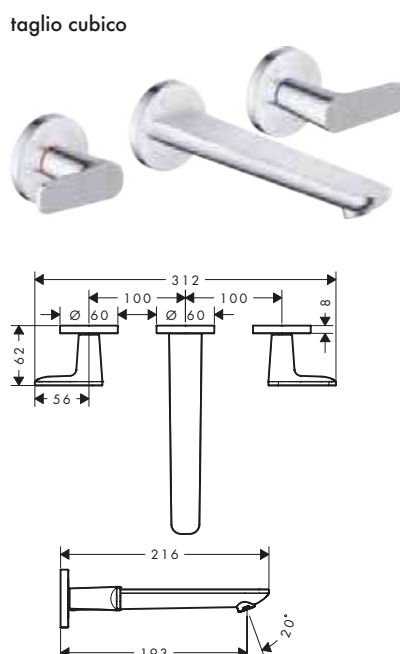

Miscelatori lavabo 3 fori ad incasso a parete

Caratteristiche di tutte le varianti

/ composto da: Rubinetteria 3 fori lavabo ad incasso a parete, Set di scarico
/ proiezione: 193 mm
/ tipo di getto: getto normale

/ portata massima a 3 bar: 5 l/min
/ con valvole in ceramica caldo/freddo con rotazione fino a 90°
/ adatto per caldaie istantanee

/ Set di scarico sempre aperto

Sostenibilità

Tecnologie

Panoramica delle varianti

Lunghezza bocca erogazione (mm)	Superficie	Finitura	Art. Nr.	Euro		
193	standard	Cromo	49070000	492,20		
		Bronzo Spazzolato	49070140	738,30		
		Cromo Nero Spazzolato	49070340	738,30		
		Nero Opaco	49070670	689,10		
		Nickel Spazzolato	49070820	738,30		
		Oro Lucido	49070990	738,30		
		AXOR FinishPlus*	49070XXX	738,30		
		193	taglio cubico	Cromo	49071000	492,20
				Bronzo Spazzolato	49071140	738,30
				Cromo Nero Spazzolato	49071340	738,30
Nero Opaco	49071670			689,10		
Nickel Spazzolato	49071820			738,30		
Oro Lucido	49071990			738,30		
AXOR FinishPlus*	49071XXX			738,30		

Parti obbligatorie		Art. Nr.	Euro
	Corpo incasso	10303180	287,50