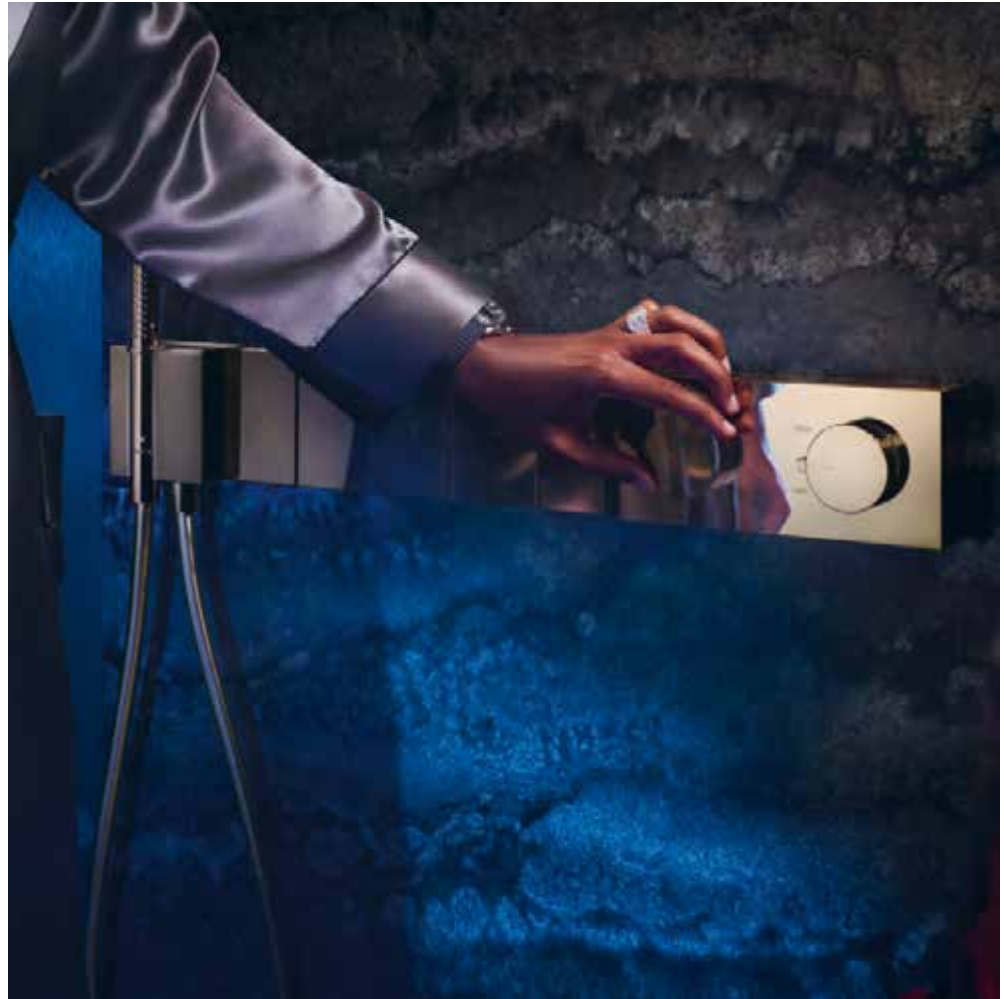

Le sfaccettature vengono fresate con un angolo esatto di 45° e si incrociano con assoluta precisione, creando una superficie priva di irregolarità. Tutto per ottenere una perfetta riflessione della luce. Gli standard per verificare il livello di brillantezza durante il controllo qualità, ridefiniti appositamente per questa collezione, garantiscono il rispetto di questi elevati requisiti.

Una linea viene fresata fino a cinque volte, per realizzare un taglio a diamante.

Brillantezza e massima precisione in un miscelatore

I miscelatori AXOR Edge innalzano l'esclusività a un nuovo livello: le superfici a specchio sono una caratteristica distintiva della collezione. Per ottenere questa brillantezza è necessaria la massima precisione di produzione, in modo che la luce si infranga perfettamente sulla superficie del miscelatore. Ecco perché viene utilizzata una diamantatrice: crea sfaccettature sulle superfici e sui bordi del miscelatore con precisione micrometrica, generando un affascinante gioco di luci e ombre. Proprio questi dettagli precisi—meticolosa sfaccettatura a 45° e innovativo taglio a diamante tridimensionale—trasformano il miscelatore in un vero gioiello.

Taglio a diamante

Il taglio a diamante, con i suoi tronchi di piramide, offre una nuova esperienza tattile grazie alla tridimensionalità

Regolazione della temperatura

Miscelatore termostatico con chiaro indicatore di temperatura