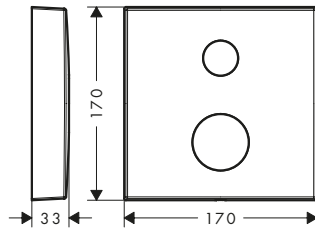

Finiture	Art. Nr.	Euro
Cromo	14967000	84,40
AXOR FinishPlus*	14967XXX	126,60

Placca distanziale 2 fori square con numeri

Caratteristiche

/ per situazioni di limitata profondità per il montaggio a incasso
/ diametro: 170 mm

/ dimensione: 18 mm più spesso della rosetta di default
/ dimensione prolunga: 33 mm