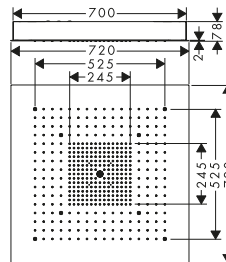

720/720

Tecnologie

Tipi di getto

Panoramica delle varianti

Dimensione soffione	Numero di getti	Tipi di getto	portata massima a 3 bar (l/min)	Pressione minima (bar)	Finitura	Art. Nr.	Euro
970/970	3	RainAir, Rain, MonoRain	42	2,5	● Acciaio Inox Spazzolato	10621800	10.429,80
720/720	3	RainAir, Rain, MonoRain	43	2,5	● Acciaio Inox Spazzolato	10625800	8.533,40

AXOR Citterio C Soffioni doccia 1jet con braccio doccia

Caratteristiche di tutte le varianti

/ composto da: soffione doccia, braccio doccia

/ dimensione soffione doccia: 270 x 270 mm

/ tipo di getto: PowderRain

/ soffione doccia rimovibile per la pulizia

/ lunghezza braccio doccia: 390

/ attacco a parete

/ raccordo filettato: G1/2

/ adatto per caldaie istantanee