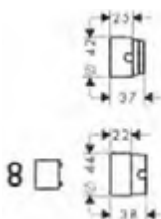

Prolunga 25 mm per miscelatore monocomando lavabo a parete

Caratteristiche

/ dimensione prolunga: 25 mm