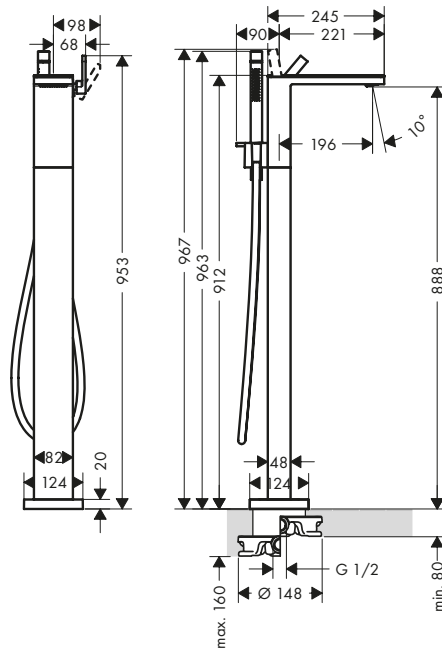

con rivestimento

senza rivestimento

Tecnologie

Tipi di getto

Panoramica delle varianti

Lunghezza bocca erogazione (mm)	Rivestimento	Finitura	Art. Nr.	Euro
196	con rivestimento	Cromo/Vetro a Specchio	47440000	2.873,10
		Cromo/Vetro Nero	47440600	2.873,10
		Nero Opaco/Vetro Nero	47440670	3.985,10