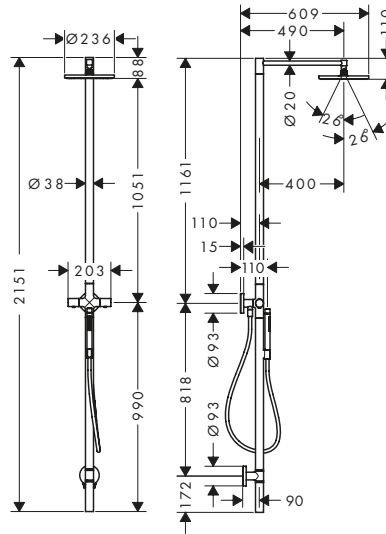

AXOR Starck Colonna doccia con termostatico e soffione 240 1jet

Caratteristiche

/ composto da: colonna doccia, soffione doccia, doccetta baton, termostatico doccia, flessibile doccia
/ dimensione soffione doccia: 240 mm
/ soffione doccia 240 1jet
/ tipo di getto: PowderRain
/ portata massima a 3 bar: 12,2 l/min

/ portata massima a 1 bar: 5,5 l/min
/ portata getto PowderRain a 3 bar: 11,3 l/min
/ tipo di getto doccetta: Rain, Mono
/ portata doccetta a 3 bar: 12,2 l/min
/ pressione minima in funzione: 1 bar
/ pressione massima in funzione: 10 bar
/ comando utenze mediante maniglia girevole

/ protezione dall'acqua bollente: a 40°
/ limitatore dell'acqua calda
/ adatto per caldaie istantanee
/ montaggio: montaggio a parete
/ montaggio da esterno
/ valvola antiriflusso
/ 2 utenze

Tecnologie

Tipi di getto

Finiture	Art. Nr.	Euro
Cromo	12672000	3.004,00
Cromo Nero Spazzolato	12672340	4.506,10
Nero Opaco	12672670	4.205,70
Acciaio Inox Spazzolato	12672800	4.506,10
AXOR FinishPlus*	12672XXX	4.506,00

costituito da:

AXOR Starck Flessibile doccia effetto metallico 1.25 m con dadi cilindrici

Incluso in

12672XXX

Codice articolo

28282XXX

⚠️ Parti obbligatorie

AXOR Starck Corpo incasso

Art. Nr.

10902180

Euro

437,80