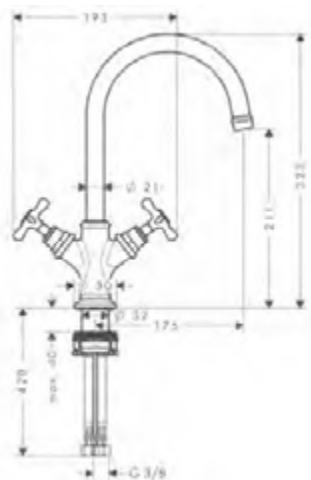

Miscelatori lavabo 2 maniglie

Caratteristiche di tutte le varianti

/ composto da: miscelatore lavabo due maniglie, set di scarico
/ ComfortZone: 210
/ proiezione: 175 mm

/ altezza bocca di erogazione: 211 mm
/ angolo di rotazione 120°
/ tipo di getto: getto laminare
/ portata massima a 3 bar: 5 l/min

/ con valvole in ceramica caldo/freddo con rotazione fino a 90°
/ adatto per caldaie istantanee

Sostenibilità

Tecnologie

Panoramica delle varianti

ComfortZone	Proiezione (mm)	Altezza bocca di erogazione (mm)	Set scarico	Finiture	Art. Nr.	Euro
210	175	211	salterello	● Cromo ● Cromo Nero Spazzolato ● Nichel Spazzolato ● AXOR FinishPlus*	16502000 16502340 16502820 16502XXX	763,50 1.145,20 1.145,20 1.145,30
210	175	211	sempre aperto	● Cromo ● Cromo Nero Spazzolato ● Nichel Spazzolato ● AXOR FinishPlus*	16506000 16506340 16506820 16506XXX	763,50 1.145,20 1.145,20 1.145,30

Miscelatori lavabo 2 maniglie

Caratteristiche di tutte le varianti

/ composto da: miscelatore lavabo due maniglie, set di scarico
/ ComfortZone: 220
/ proiezione: 175 mm

/ altezza bocca di erogazione: 224 mm
/ angolo di rotazione 120°
/ portata massima a 3 bar: 5 l/min

/ con valvole in ceramica caldo/freddo con rotazione fino a 90°
/ adatto per caldaie istantanee
/ Comando scarico a saltarello G 1 1/4