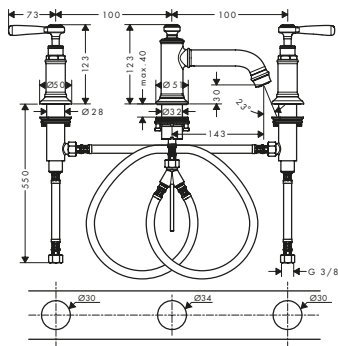

/ con valvole in ceramica caldo/freddo con rotazione fino a 90°
 / adatto per caldaie istantanee
 / Comando scarico a saltarello G 1¼

maniglia a leva

maniglia a croce

Sostenibilità

Tecnologie

Panoramica delle varianti