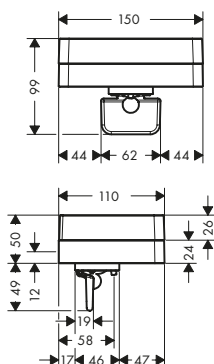

Finiture	Art. Nr.	Euro
Cromo	42819000	272,20
Bronzo Spazzolato	42819140	408,30
Cromo Nero Spazzolato	42819340	408,30
Nero Opaco	42819670	373,90
Oro Lucido	42819990	408,30
AXOR FinishPlus*	42819XXX	408,30

AXOR Universal Softsquare Porta sapone

Caratteristiche

/ montaggio a parete
/ l'adattatore #42870XXX deve essere utilizzato per il montaggio su binario

/ abbinabile a porta rotolo #42836XXX (adattatore #42870XXX necessario)
/ materiale incasso: ceramica
/ con materiale di montaggio

/ fissaggio nascosto
/ distanza tra i fori: 108 mm
/ diametro foro per maniglia: 6 mm