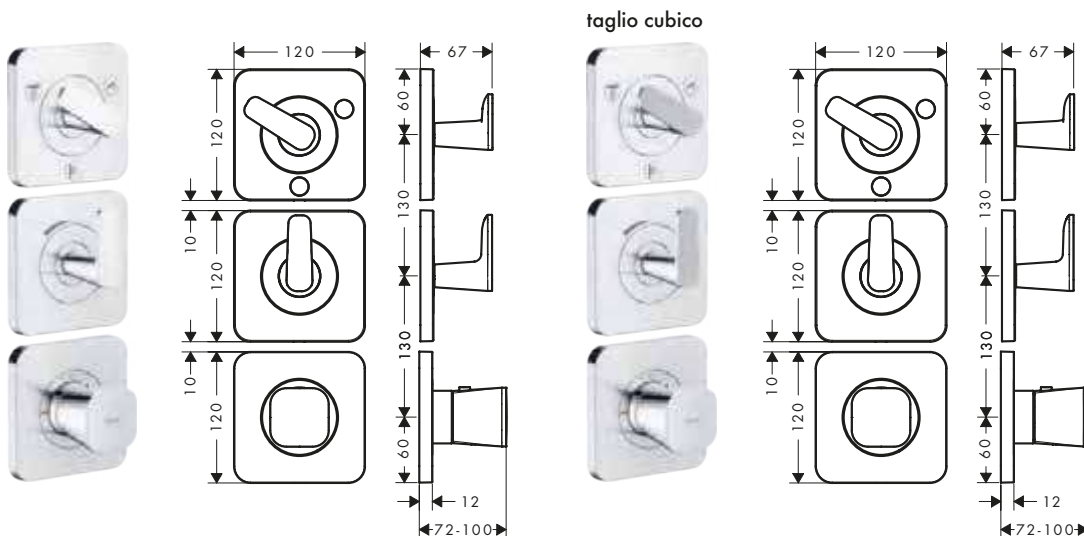

Termostatici ad incasso con rosette

Caratteristiche di tutte le varianti

/ composto da: termostatico doccia, valvola d'arresto/deviatore, valvola d'arresto
/ 3 utenze
/ uso simultaneo di 2 utenze
/ cartuccia termostatica

/ Portata lato sinistro e destro: 37,9 l/min
/ combinazione di termostatico ad alta portata con arresto/deviatore Trio/Quattro per il controllo di 3 utenze
/ Blocco di sicurezza a 40°C

/ limitatore della temperatura regolabile

Sostenibilità

Tecnologie

Panoramica delle varianti

Superficie	Finitura	Art. Nr.	Euro	
standard	● Cromo	49710000	781,10	
	● Bronzo Spazzolato	49710140	1.171,70	
	● Cromo Nero Spazzolato	49710340	1.171,70	
	● Nero Opaco	49710670	1.093,50	
	● Nickel Spazzolato	49710820	1.171,70	
	● Oro Lucido	49710990	1.171,70	
	● AXOR FinishPlus*	49710XXX	1.171,70	
	taglio cubico	● Cromo	49711000	781,10
		● Bronzo Spazzolato	49711140	1.171,70
		● Cromo Nero Spazzolato	49711340	1.171,70
● Nero Opaco		49711670	1.093,50	
● Nickel Spazzolato		49711820	1.171,70	
● Oro Lucido		49711990	1.171,70	
● AXOR FinishPlus*		49711XXX	1.171,70	

⚠️ Parti obbligatorie		Art. Nr.	Euro
	AXOR Citterio E Corpo incasso per modulo termostatico 380/120 ad incasso per 3 utenze	36708180	761,10