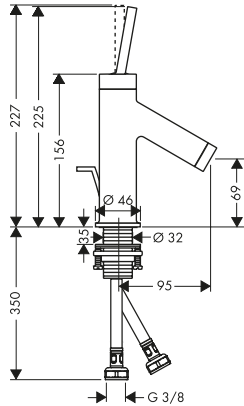

Miscelatori monocomando lavabo per lavamani

Caratteristiche di tutte le varianti

/ composto da: miscelatore monocomando lavabo,
set di scarico
/ tipo di getto: getto normale

/ portata massima a 3 bar: 5 l/min
/ cartuccia in ceramica
/ adatto per caldaie istantanee

/ Comando scarico a saltarello G 1 1/4

70

80