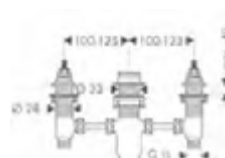

Art. Nr.	Euro
15484180	230,60