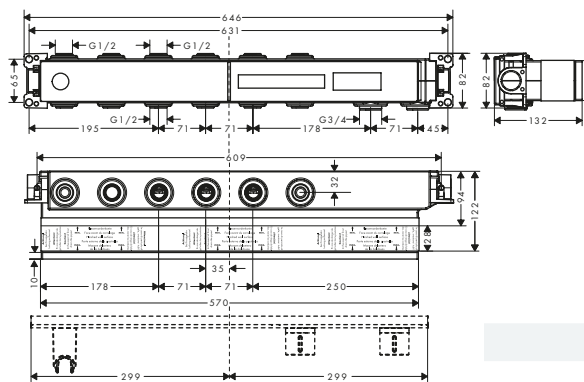

Corpo incasso per modulo termostatico Select per 4 utenze

Caratteristiche

/ 4 utenze
/ raccordo filettato: Rp 3/4

/ installazione orizzontale
/ montaggio con isolamento acustico

/ profondità minima per il montaggio: 92 mm
/ profondità massima per il montaggio: 120 mm