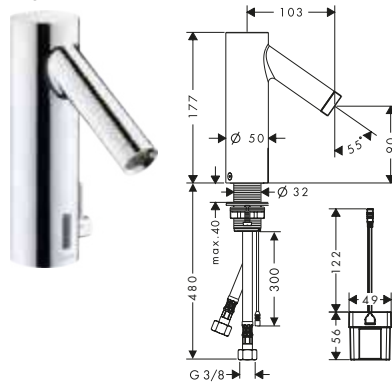

regolabile

Sostenibilità

Tecnologie

Panoramica delle varianti

Alimentazione elettrica	Impostazione della temperatura	Finitura	Art. Nr.	Euro
funzionamento a batteria	predefinito	Cromo	10106000	956,00
		Cromo Nero Spazzolato	10106340	1.433,90
		AXOR FinishPlus*	10106XXX	1.434,00
funzionamento a batteria	regolabile	Cromo	10101000	1.051,70
		Cromo Nero Spazzolato	10101340	1.577,50
		AXOR FinishPlus*	10101XXX	1.577,60
allacciamento alla rete	predefinito	Cromo	10145000	1.051,70
		Cromo Nero Spazzolato	10145340	1.577,50
		AXOR FinishPlus*	10145XXX	1.577,60
allacciamento alla rete	regolabile	Cromo	10140000	1.156,90
		Cromo Nero Spazzolato	10140340	1.735,40
		AXOR FinishPlus*	10140XXX	1.735,40

i 10140XXX Questo prodotto è disponibile nella finitura speciale Nickel Lucido solo tramite richiesta AXOR Signature.