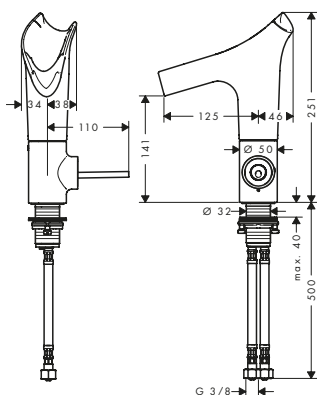

Miscelatori monocomando lavabo con bocca d'erogazione in vetro

Caratteristiche di tutte le varianti

/ composto da: miscelatore monocomando lavabo, set di scarico
/ proiezione: 125 mm
/ angolo di rotazione regolabile a 3 stadi a 95°, 120° o 360°

/ tipo di getto: getto laminare
/ sistema EasyClick per la connessione del corpo con la bocca con funzione SafetyStop
/ la bocca in cristallo è lavabile in lavastoviglie
/ Materiale uscita: vetro in cristallo

/ portata massima a 3 bar: 4 l/min
/ cartuccia in ceramica
/ Set di scarico sempre aperto
/ la maniglia può essere posizionata a sinistra o a destra

220

Sostenibilità

Tecnologie

Panoramica delle varianti

ComfortZone	Lunghezza bocca erogazione (mm)	Altezza bocca (mm)	Da catino	Superficie	Finitura	Art. Nr.	Euro
140	125	141	-	standard	Cromo	12112000	1.451,70
					Bianco	12112450	1.766,00
					AXOR FinishPlus*	12112XXX	2.177,60
140	125	141	-	taglio sfaccettato	Cromo	12123000	1.686,00
					Oro Lucido	12123990	2.529,00
					AXOR FinishPlus*	12123XXX	2.529,00
220	125	220	■	standard	Cromo	12114000	1.840,50
					AXOR FinishPlus*	12114XXX	2.760,80