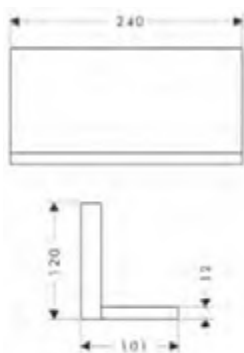

AXOR ShowerSolutions Mensole

Caratteristiche di tutte le varianti

/ adatto per installazione orizzontale o verticale del corpo incasso
/ materiale telaio: metallo

/ materiale mensola: metallo
/ con materiale di montaggio
/ fissaggio nascosto

/ distanza tra i fori: 72 mm
/ diametro foro per maniglia: 6 mm

240/120