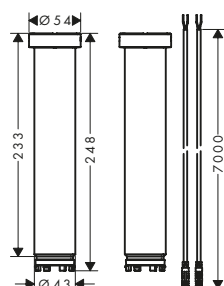

Caratteristiche

/ unità imballaggio: 2 pezzi

/ dimensione: 230 mm

Finiture	Art. Nr.	Euro
● Cromo	13603000	1.253,00
● AXOR FinishPlus*	13603XXX	1.879,50

Corpi incasso

Corpo incasso per soffione doccia senza braccio