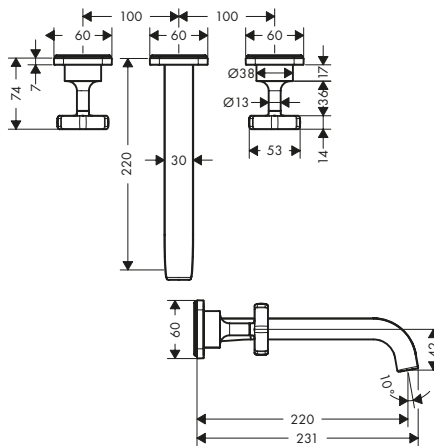

Per ulteriori informazioni su questo prodotto, vedere la pagina successiva.

*Per ulteriori informazioni, si prega di fare riferimento alla panoramica "finiture speciali" (pagina 37)