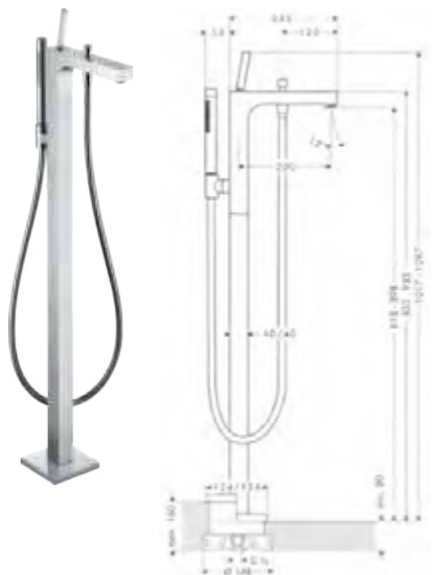

Miscelatori monocomando vasca a pavimento

Caratteristiche di tutte le varianti

/ composto da: miscelatore monocomando vasca a pavimento, doccetta baton, supporto doccia, flessibile doccia
/ proiezione: 200 mm

/ tipo di getto miscelatore: getto normale
/ tipo di getto doccetta: Rain, Mono
/ deviatore con reimpostazione automatica

/ con combinazione di sicurezza integrata EN 1717 (valvola antiriflusso)
/ tipo di connessione: corpo incasso
/ free-standing

maniglia a perno