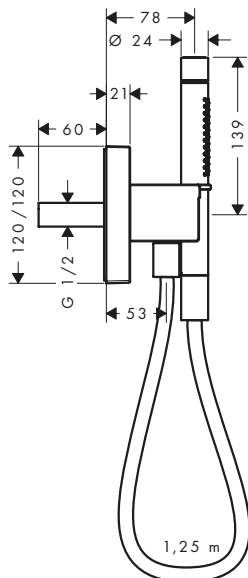

AXOR Starck Set Porter 120/120 con doccetta Baton 2jet e flessibile

Caratteristiche

/ composto da: unità Porter, doccetta baton, supporto doccia, flessibile doccia
/ dimensione soffione doccia: 68 x 24 mm
/ tipo di getto: Rain, Mono
/ portata massima a 3 bar: 16,2 l/min

/ in caso di installazione congiunta (10 mm distanza), il corpo incasso #28486180 è necessario
/ in caso di installazione congiunta (10 mm distanza) raccomandiamo solo l'installazione orizzontale

/ in caso di installazione indipendente (distanza maggiore di 10 mm), corpo incasso non necessario
/ Per flessibili doccia con dado conico o cilindrico su entrambi i lati
/ valvola antiriflusso
/ funzione di supporto integrata

Tipi di getto

Finiture	Art. Nr.	Euro
Cromo	12626000	526,40
Bronzo Spazzolato	12626140	789,50
Cromo Nero Spazzolato	12626340	789,50
Nichel Spazzolato	12626820	789,50
Oro Lucido	12626990	789,50
AXOR FinishPlus*	12626XXX	789,60

costituito da:

AXOR Starck Flessibile doccia effetto metallico 1.25 m con dadi cilindrici

Incluso in

12626XXX

Codice articolo

28282XXX

AXOR One Set Porter

Caratteristiche

/ per flessibili con dadi cilindrici
/ funzione di supporto integrata

/ metallo
/ valvola antiriflusso

/ tipo di connessione: G 1/2

Finiture	Art. Nr.	Euro
Cromo	45723000	242,60
Bronzo Spazzolato	45723140	363,80
Cromo Nero Spazzolato	45723340	363,80
Nero Opaco	45723670	339,50
Bianco Opaco	45723700	339,50
Nichel Spazzolato	45723820	363,80
Ottone Spazzolato	45723950	362,10
Oro Lucido	45723990	363,80
AXOR FinishPlus*	45723XXX	363,90