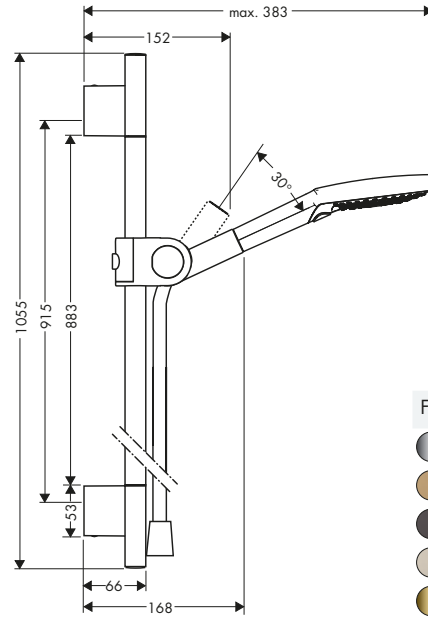

AXOR Uno Set doccia 0.90 m con doccetta 120 3jet

Caratteristiche

/ composto da: doccetta, asta doccia, flessibile doccia, cursore
/ dimensione soffione doccia: 120 mm
/ tipo di getto: Rain, RainAir, WhirlAir
/ comoda scelta del getto con il pulsante Select

/ angolo d'inclinazione regolabile di 30°
/ asta doccia 0,9 m
/ supporto per tubo flessibile doccia con dado conico
/ portata massima a 3 bar: 15 l/min

/ supporti a muro in metallo
/ profilo tubo: tondo
/ distanza tra i fori: 915 mm
/ connettore girevole per evitare la torsione del flessibile

Tecnologie

Tipi di getto

Finiture	Art. Nr.	Euro
Cromo	27987000	527,50
Bronzo Spazzolato	27987140	791,30
Cromo Nero Spazzolato	27987340	791,30
Nichel Spazzolato	27987820	791,30
Oro Lucido	27987990	791,30
AXOR FinishPlus*	27987XXX	791,30

costituito da:	Incluso in	Codice articolo
AXOR ShowerSolutions Doccetta 120 3jet	27987XXX	26050XXX
Flessibile doccia 1.60 m	27987XXX	28626XXX

*Per ulteriori informazioni, si prega di fare riferimento alla panoramica "finiture speciali" (pagina 37)