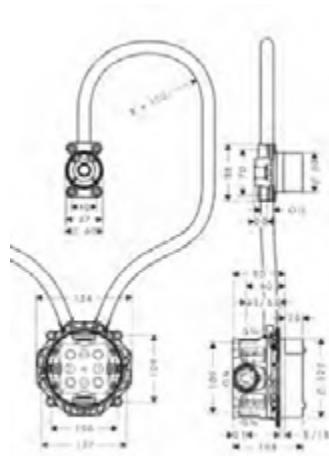

Corpo incasso per miscelatore elettronico lavabo ad incasso a parete

Caratteristiche

/ adatto per erogazione a parete ad infrarossi
/ portata massima a 3 bar: 5 l/min

/ profondità minima per il montaggio: 80 mm
/ profondità massima per il montaggio: 108 mm

Certificati/dichiarazioni

Art. Nr.	Euro
16180180	386,80

Prolunga 25 mm per corpo incasso miscelatore elettronico lavabo a parete

Caratteristiche

/ prolunga per corpo incasso

/ adatto per tutta la rubinetteria elettronica a parete / dimensione prolunga: 25 mm

Art. Nr.	Euro
13594000	111,10

Corpo incasso per miscelatore elettronico lavabo

Caratteristiche

/ tubo EN 20 per alimentazione elettrica

/ profondità minima per il montaggio: 80 mm

/ profondità massima per il montaggio: 108 mm