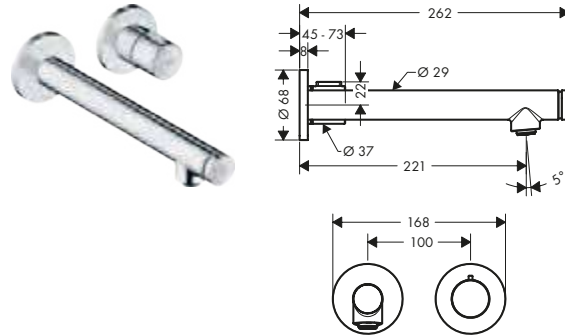

Miscelatori lavabo ad incasso a parete Select

Caratteristiche di tutte le varianti

- / composto da: miscelatore lavabo per installazione ad incasso montaggio a parete, set di scarico
- / tipo di getto: getto normale
- / portata massima a 3 bar: 5 l/min
- / Valvola di avvio/arresto per azionare le utenze
- / separazione della regolazione della temperatura e on/off
- / adatto per caldaie istantanee
- / Set di scarico sempre aperto
- / posizionamento variabile della maniglia a destra o a sinistra, a seconda dell'installazione del corpo incasso

158

221

Sostenibilità

Tecnologie

Certificati/dichiarazioni

Panoramica delle varianti

Lunghezza bocca erogazione (mm)	Finitura	Art. Nr.	Euro
158	● Cromo	45112000	605,60
	● Cromo Nero Spazzolato	45112340	908,30
	● Nickel Spazzolato	45112820	908,30
	● AXOR FinishPlus*	45112XXX	908,40
221	● Cromo	45113000	633,70
	● Cromo Nero Spazzolato	45113340	950,60
	● Nickel Spazzolato	45113820	950,50
	● AXOR FinishPlus*	45113XXX	950,60

⚠️ Parti obbligatorie

Corpo incasso

Art. Nr.	Euro
13623180	264,40