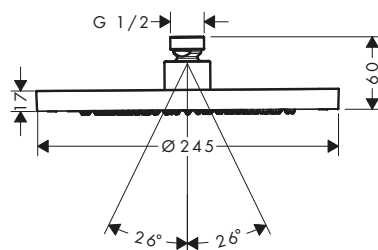

AXOR ShowerSolutions Soffioni doccia 1jet

⚠️ Parti obbligatorie (sceglierne una)

		Finitura	Art. Nr.	Euro
	AXOR ShowerSolutions Connessione a soffitto 100 mm	Cromo	26432000	211,30
		Cromo Nero Spazzolato	26432340	316,90
		Nero Opaco	26432670	290,40
		AXOR FinishPlus*	26432XXX	317,00
	AXOR ShowerSolutions Connessione a soffitto 300 mm	Cromo	26433000	281,50
		Cromo Nero Spazzolato	26433340	422,30
		Nero Opaco	26433670	387,00
		AXOR FinishPlus*	26433XXX	422,30
	AXOR ShowerSolutions Braccio doccia 390 mm softsquare	Cromo	26967000	336,50
		Cromo Nero Spazzolato	26967340	504,80
		Nero Opaco	26967670	471,10
		AXOR FinishPlus*	26967XXX	504,80
	AXOR ShowerSolutions Connessione a soffitto 100 mm softsquare	Cromo	26965000	202,00
		Cromo Nero Spazzolato	26965340	303,00
		Nero Opaco	26965670	282,80
		AXOR FinishPlus*	26965XXX	303,00
	AXOR ShowerSolutions Connessione a soffitto 300 mm softsquare	Cromo	26966000	269,10
		Cromo Nero Spazzolato	26966340	403,60
		Nero Opaco	26966670	376,80
		AXOR FinishPlus*	26966XXX	403,70

AXOR ShowerSolutions Soffioni doccia 1jet

Caratteristiche di tutte le varianti

/ dimensione soffione doccia: 245 mm
/ tipo di getto: Rain

/ giunto snodato: inclinazione regolabile soffione doccia
/ soffione doccia rimovibile per la pulizia

/ attacco a soffitto o parete
/ raccordo filettato: G $\frac{1}{2}$
/ adatto per caldaie istantanee

Sostenibilità

Tecnologie

Tipi di getto

Panoramica delle varianti

	Dimensione soffione	Numero di getti	Tipi di getto	portata massima a 3 bar (l/min)	Pressione minima (bar)	Finitura	Art. Nr.	Euro
	245	1	Rain	9	0,8	Cromo Cromo Nero Spazzolato Nero Opaco AXOR FinishPlus*	35381000 35381340 35381670 35381XXX	648,00 972,00 907,20 972,00
	245	1	Rain	5,2	0,6	Cromo Cromo Nero Spazzolato Nero Opaco AXOR FinishPlus*	35389000 35389340 35389670 35389XXX	648,00 972,00 907,20 972,00