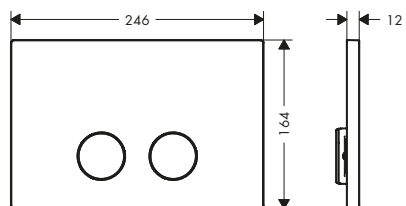

/ dimensioni: 165 x 245 x 12 mm (AxLxP)
 / placca di scarico meccanica con azionamento manuale dello scarico

/ funzionalità: dalla parte anteriore con due pulsanti

Finiture	Art. Nr.	Euro
 Cromo	42530000	470,80
 Oro Lucido	42530990	706,20
 Bronzo Spazzolato	42530140	706,20
 Nichel Spazzolato	42530820	706,20
 Cromo Nero Spazzolato	42530340	706,20
 Nero Opaco	42530670	659,20
 Bianco Opaco	42530700	659,20
 AXOR FinishPlus*	42530XXX	706,20