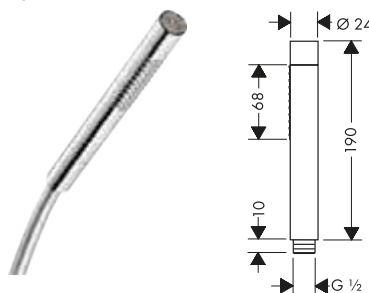

AXOR Starck Doccette Baton 2jet, 1jet

Caratteristiche di tutte le varianti

/ dimensione soffione doccia: 68 x 24 mm

/ raccordo filettato: G 1/2

/ adatto per caldaie istantanee

2jet