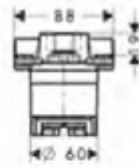

Corpo incasso

Caratteristiche

/ non necessita di apertura di manutenzione aggiuntiva

/ montaggio simmetrico in rotazione
/ profondità minima per il montaggio: 45 mm

/ profondità massima per il montaggio: 73 mm

Art. Nr.	Euro
10902180	437,80

⚠️ Parti obbligatorie

AXOR Starck Guarnizione

Art. Nr.	Euro
96660000	15,90