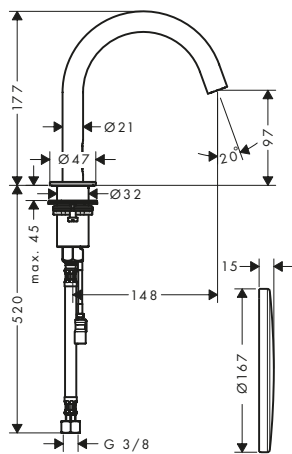

Miscelatore lavabo elettronico con regolazione di temperatura 230 V

Caratteristiche

- / ComfortZone 100
- / proiezione: 148 mm
- / tipo di getto: getto normale
- / portata massima a 3 bar: 3,5 l/min
- / temperatura regolabile con corpo incasso
- / adatto per caldaie istantanee
- / tecnologia con sensore a infrarossi

- / adeguamento automatico all'ambiente del sensore a infrarossi
- / intervallo ottico del sensore a infrarossi regolabile (2 impostazioni)
- / allacciamento alla rete 230 V / 50 Hz
- / tempo di funzionamento: 10 s
- / possibilità di attivazione del risciacquo igienico (flusso d'acqua automatico)

- / frequenza del risciacquo igienico: 24 h
- / durata risciacquo del risciacquo igienico: 10 s
- / risciacquo permanente attivabile (flusso dell'acqua singolo per 180 secondi, adatto alla disinfezione termica)
- / modalità pulizia: arresto dell'acqua manuale per pulizia del lavabo

Sostenibilità

Tecnologie

Finiture	Art. Nr.	Euro
Cromo	38010000	1.196,80
Nero Opaco	38010670	1.675,20
Bianco Opaco	38010700	1.644,00
AXOR FinishPlus*	38010XXX	1.795,20

Questo prodotto non è disponibile nelle finiture speciali Oro Rosso e Cromo Nero.

Parti obbligatorie

AXOR Uno Corpo incasso per miscelatore elettronico lavabo

Art. Nr.

16182180

Euro

303,60