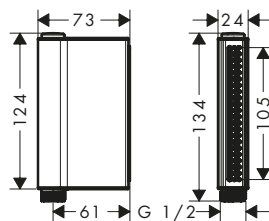

Tecnologie

Tipi di getto

Finiture	Art. Nr.	Euro
Cromo	45720000	205,60
Bronzo Spazzolato	45720140	308,40
Cromo Nero Spazzolato	45720340	308,40
Nero Opaco	45720670	287,80
Bianco Opaco	45720700	287,80
Ottone Spazzolato	45720950	307,10
Oro Lucido	45720990	308,40
AXOR FinishPlus*	45720XXX	308,40