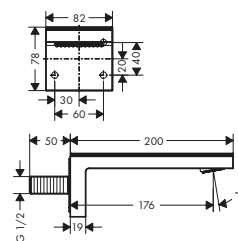

Disegni tecnici

Bocca di erogazione per vasca