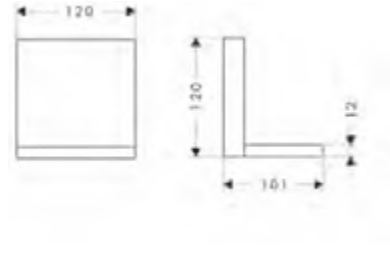

120/120

Panoramica delle varianti

Dimensioni prodotto (mm)	Finitura	Art. Nr.	Euro
240/120	● Cromo	40873000	682,80
	● AXOR FinishPlus*	40873XXX	1.024,20
120/120	● Cromo	40872000	566,00
	● AXOR FinishPlus*	40872XXX	849,00

*Per ulteriori informazioni, si prega di fare riferimento alla panoramica "finiture speciali" (pagina 37)