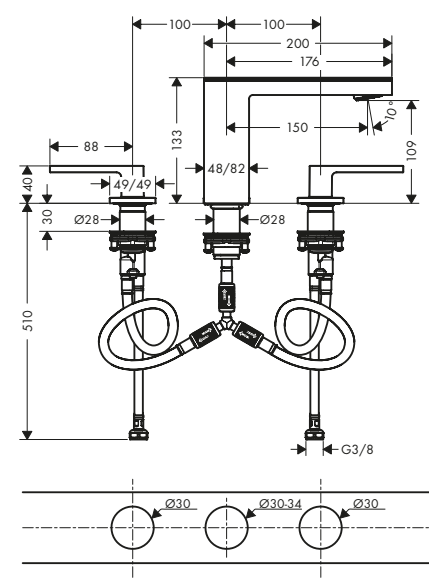

110 con rivestimento

Sostenibilità

Tecnologie