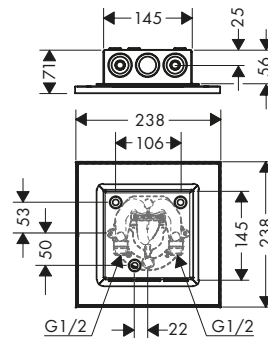

250/250

Tecnologie

Tipi di getto

Panoramica delle varianti

Dimensione soffione	Numero di getti	Tipi di getto	portata massima a 3 bar (l/min)	Pressione minima (bar)	Finitura	Art. Nr.	Euro
300/300	1	PowderRain	18,1	1,8	Cromo	35317000	1.573,50
					Bronzo Spazzolato	35317140	2.360,10
					Cromo Nero Spazzolato	35317340	2.360,10
					Nickel Spazzolato	35317820	2.360,10
					Oro Lucido	35317990	2.360,10
					AXOR FinishPlus*	35317XXX	2.360,30
300/300	2	PowderRain, Intense Powder-Rain	17	1,5	Cromo	35321000	1.778,50
					Bronzo Spazzolato	35321140	2.667,80
					Cromo Nero Spazzolato	35321340	2.667,80
					Nickel Spazzolato	35321820	2.667,80
					Oro Lucido	35321990	2.667,80
					AXOR FinishPlus*	35321XXX	2.667,80
250/250	1	PowderRain	18,1	1,8	Cromo	35309000	1.299,90
					AXOR FinishPlus*	35309XXX	1.949,90
250/250	2	PowderRain, Intense Powder-Rain	17	1,5	Cromo	35313000	1.436,60
					AXOR FinishPlus*	35313XXX	2.154,90

⚠️ Parti obbligatorie

AXOR ShowerSolutions Corpo incasso per soffione doccia senza braccio

Art. Nr.	Euro
35363180	128,30