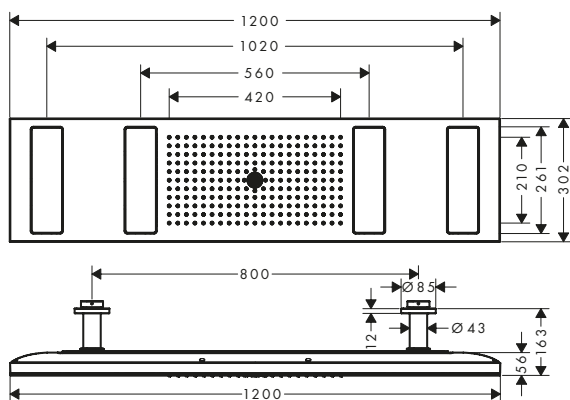

Disegni tecnici

ShowerHeaven 1200/300 4jet con illuminazione 3500 K