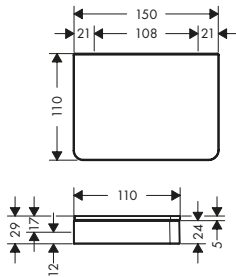

/ materiale telaio: metallo
/ materiale mensola: vetro di sicurezza
/ con materiale di montaggio

/ fissaggio nascosto
/ diametro foro per maniglia: 6 mm
/ scopo di utilizzo: adatto per la doccia

150

300

Panoramica delle varianti