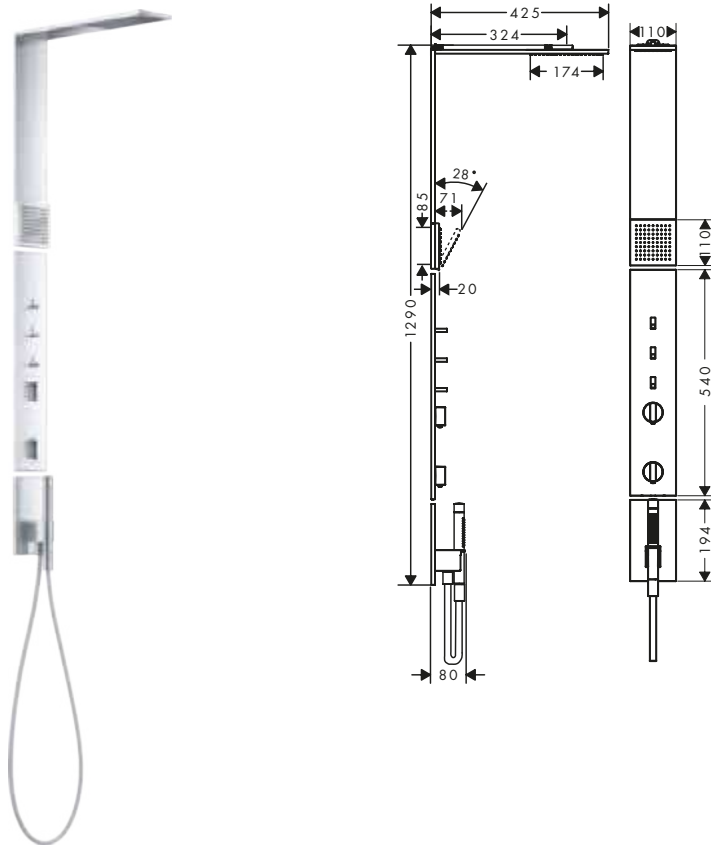

Parti obbligatorie

	Art. Nr.	Euro
AXOR ShowerSolutions Corpo incasso per soffione doccia con braccio doccia	35361180	384,90

Pannello doccia con termostatico, soffione doccia 110/220 1 jet e doccia spalle

Caratteristiche

- / composto da: soffione doccia, doccia spalle, doccetta baton, termostatico doccia, flessibile doccia in simil-tessuto
- / dimensione soffione doccia: 110 x 220 mm
- / tipo di getto soffione doccia: PowderRain
- / portata getto PowderRain a 3 bar: 11,6 l/min
- / tipo di getto (doccia laterale): PowderRain
- / portata doccetta a 3 bar: 6,4 l/min
- / tipo di getto doccetta: Rain, Mono
- / portata doccetta a 3 bar: 12,3 l/min
- / portata massima a 3 bar: 21,6 l/min
- / lunghezza braccio doccia: 324 mm
- / protezione da scottature a 40°
- / limitazione acqua calda regolabile
- / sistema antiscottatura
- / tipo di montaggio: a incasso
- / pressione minima in funzione: 1,5 bar
- / pressione massima in funzione: 10 bar
- / proiezione: 425 mm
- / utilizzo delle uscite: utilizzo contemporaneo di più uscite
- / tipo di connessione: corpo incasso
- / Funzione Eco: in base alla portata e all'installazione circa 50% di riduzione della portata e funzione d'arresto integrata

Tecnologie

Tipi di getto

Finitura	Art. Nr.	Euro
Cromo	12595000	4.536,00
Nero Opaco	12595670	6.350,40
AXOR FinishPlus*	12595XXX	6.804,00

costituito da:

	Incluso in	Codice articolo
AXOR ShowerComposition Doccia spalle 110/110 1jet	12595XXX	12596XXX
AXOR ShowerSolutions Flessibile doccia in simil-tessuto 1,25 m con dadi cilindrici	12595XXX	28228XXX

Parti obbligatorie

	Art. Nr.	Euro
AXOR ShowerComposition Corpo incasso per pannello doccia	12676180	2.052,00

*Per ulteriori informazioni, si prega di fare riferimento alla panoramica "finiture speciali" (pagina 37)