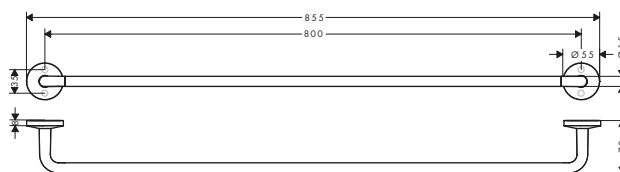

AXOR Universal Circular Ganci porta asciugamani

Panoramica delle varianti

Numero di ganci	Finitura	Art. Nr.	Euro	
1 gancio	Cromo	42811000	24,50	
	Bronzo Spazzolato	42811140	36,50	
	Cromo Nero Spazzolato	42811340	36,50	
	Nero Opaco	42811670	34,20	
	Bianco Opaco	42811700	34,20	
	Nickel Spazzolato	42811820	36,50	
	Oro Lucido	42811990	36,50	
	AXOR FinishPlus*	42811XXX	36,80	
	2 ganci	Cromo	42812000	67,30
Bronzo Spazzolato		42812140	100,50	
Cromo Nero Spazzolato		42812340	100,50	
Nero Opaco		42812670	94,10	
Bianco Opaco		42812700	94,10	
Nickel Spazzolato		42812820	100,50	
Oro Lucido		42812990	100,50	
AXOR FinishPlus*		42812XXX	101,00	

AXOR Universal Circular Porta asciugamani

Caratteristiche di tutte le varianti

/ montaggio a parete

/ materiale: metallo

/ materiale supporto: metallo

/ fisso

/ con materiale di montaggio

/ diametro foro per maniglia: 6 mm

/ fissaggio nascosto

600/800

Panoramica delle varianti

Dimensioni prodotto (mm)	Finitura	Art. Nr.	Euro
600	Cromo	42860000	146,60
	Bronzo Spazzolato	42860140	219,00
	Cromo Nero Spazzolato	42860340	219,00
	Nero Opaco	42860670	205,30
	Bianco Opaco	42860700	205,30
	Nickel Spazzolato	42860820	219,00
	Oro Lucido	42860990	219,00
	AXOR FinishPlus*	42860XXX	219,90

Per ulteriori informazioni su questo prodotto, vedere la pagina successiva.