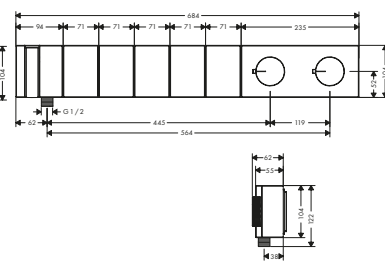

5 utenze

Sostenibilità

Tecnologie

Panoramica delle varianti

Numero di utenze	portata massima a 3 bar (l/min)	Superficie	Finitura	Art. Nr.	Euro
2 utenze	35	taglio diamante	● Cromo	46701000	2.498,40
			● AXOR FinishPlus*	46701XXX	3.747,60
3 utenze	38	taglio diamante	● Cromo	46711000	2.948,70
			● AXOR FinishPlus*	46711XXX	4.423,10
4 utenze	39	taglio diamante	● Cromo	46721000	3.479,00
			● AXOR FinishPlus*	46721XXX	5.218,50
5 utenze	38	taglio diamante	● Cromo	46731000	4.104,20
			● AXOR FinishPlus*	46731XXX	6.156,30

i Questo prodotto non è disponibile nelle finiture AXOR FinishPlus spazzolate.

costituito da:

AXOR Starck Flessibile doccia effetto metallico 1.25 m con dadi cilindrici

Incluso in

46701XXX
46711XXX
46721XXX
46731XXX

Codice articolo

28282XXX

⚠ Parti obbligatorie

Corpo incasso per modulo termostatico Select per 2 utenze

Per

46701XXX

Art. Nr.

18310180

Euro

950,50

Corpo incasso per modulo termostatico Select per 3 utenze

46711XXX

18311180

1.108,80

Corpo incasso per modulo termostatico Select per 4 utenze

46721XXX

18312180

1.267,20

Corpo incasso per modulo termostatico Select per 5 utenze

46731XXX

18313180

1.425,50