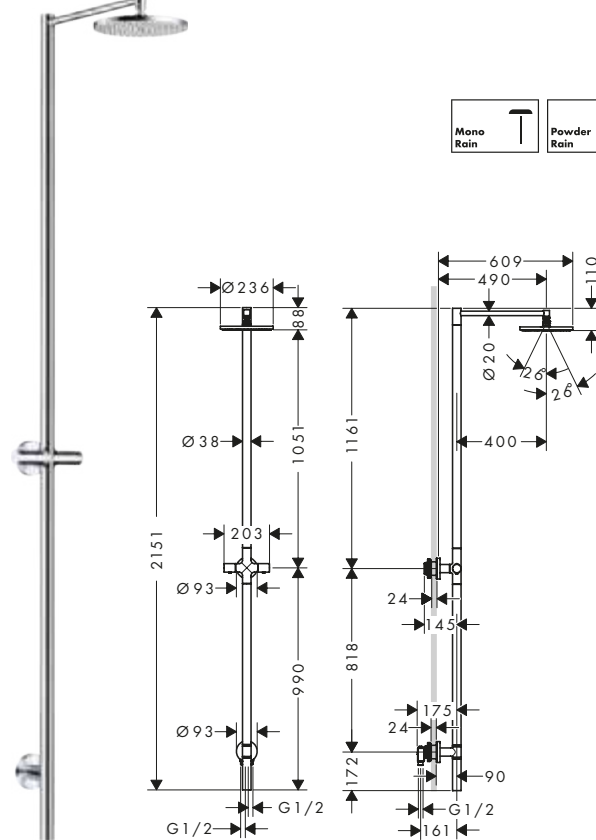

senza doccetta

Tecnologie

Tipi di getto

Panoramica delle varianti

Dimensione soffione doccia	Tipi di getto soffione doccia	Doccetta	Tipi di getto doccetta	portata massima a 3 bar (l/min)	Pressione minima (bar)	Finitura	Art. Nr.	Euro
240	PowderRain	2jet	Rain, MonoRain	13,2	1	● Nero Opaco	12670670	4.205,70
						● Cromo Nero Spazzolato	12670340	4.506,10
						● Acciaio Inox Spazzolato	12670800	4.506,10
						● AXOR FinishPlus*	12670XXX	4.506,10
240	PowderRain	senza doccetta		12,2	1	● Nero Opaco	12671670	3.828,80
						● Cromo Nero Spazzolato	12671340	4.102,30
						● Acciaio Inox Spazzolato	12671800	4.102,30
						● AXOR FinishPlus*	12671XXX	4.102,30

costituito da:

	Incluso in	Codice articolo
AXOR Starck Doccetta baton 2jet	12670XXX	28532XXX
AXOR Starck Flessibile doccia effetto metallico 1.25 m con dadi cilindrici	12670XXX 12671XXX	28282XXX

*Per ulteriori informazioni, si prega di fare riferimento alla panoramica "finiture speciali" (pagina 37)