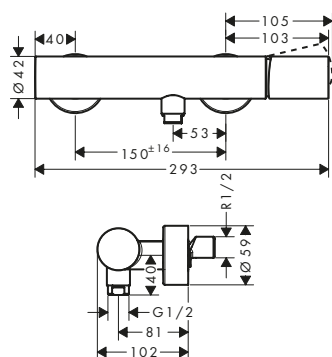

Bocche d'erogazione vasca

Caratteristiche di tutte le varianti

/ con rosetta
/ montaggio a parete

/ portata massima a 3 bar: 19 l/min
/ tipo di getto: getto normale

Tecnologie

Panoramica delle varianti

Lunghezza bocca erogazione (mm)	Versione	Finitura	Art. Nr.	Euro
178	curvilineo	Cromo	38411000	267,60
		Cromo Nero Spazzolato	38411340	401,40
		Nero Opaco	38411670	374,60
		Bianco Opaco	38411700	393,80
		Nickel Spazzolato	38411820	401,30
		AXOR FinishPlus*	38411XXX	401,40
175	dritto	Cromo	45410000	267,60
		Cromo Nero Spazzolato	45410340	401,40
		Nickel Spazzolato	45410820	401,30
		AXOR FinishPlus*	45410XXX	401,40

Miscelatore monocomando doccia esterno con maniglia zero

Caratteristiche

/ composto da: miscelatore monocomando doccia
/ interasse: 150 mm ± 16 mm
/ portata massima a 3 bar: 15 l/min
/ cartuccia in ceramica

/ limitatore della temperatura regolabile
/ valvola antiriflusso
/ con isolante acustico
/ adatto per caldaie istantanee

/ collegamento tubo flessibile DN15
/ Questo codice prodotto non è comprensivo di flessibile e doccia

Finiture	Art. Nr.	Euro
Cromo	45600000	506,80
Cromo Nero Spazzolato	45600340	760,20
Nichel Spazzolato	45600820	760,30
AXOR FinishPlus*	45600XXX	760,20