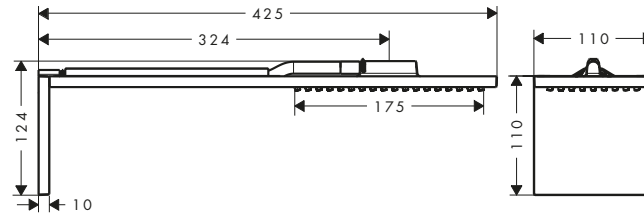

Modulo soffione doccia 110/220 1jet

Caratteristiche

/ dimensione soffione doccia: 110 x 220 mm
/ tipo di getto: PowderRain
/ portata getto PowderRain a 3 bar: 11,2 l/min
/ funzione da: 8,5 l/min

/ portata massima a 3 bar: 11,2 l/min
/ proiezione: 425 mm
/ lunghezza braccio doccia: 324 mm
/ attacco a parete

/ tipo di montaggio: a incasso
/ tipo di connessione: corpo incasso
/ adatto per caldaie istantanee

Tecnologie

Tipi di getto

Finiture	Art. Nr.	Euro
Cromo	12592000	1.188,00
Nero Opaco	12592670	1.663,20
AXOR FinishPlus*	12592XXX	1.782,00

Parti obbligatorie

AXOR ShowerSolutions Corpo incasso per soffione doccia con braccio doccia

Art. Nr.	Euro
35361180	384,90

Moduli doccia 2jet, 1jet con doccia spalle

Caratteristiche di tutte le varianti

/ composto da: soffione doccia, doccia spalle
/ materiale disco del soffione: metallo
/ tipo di getto doccia spalle PowderRain

/ portata doccetta a 3 bar: 6,3 l/min
/ pressione massima in funzione: 6 bar

/ è possibile l'uso simultaneo del soffione e del doccia spalle
/ tipo di connessione: corpo incasso