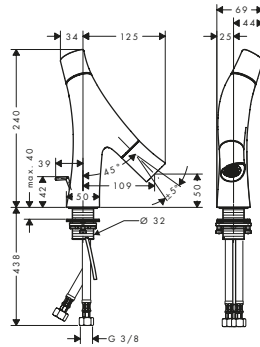

Miscelatore lavabo 2 maniglie 50 con salterello

Caratteristiche

/ composto da: miscelatore lavabo due maniglie, set di scarico
/ ComfortZone: 50
/ proiezione: 109 mm
/ altezza bocca di erogazione: 50 mm
/ tipo di getto: getto doccia

/ portata massima a 3 bar: 3,4 l/min
/ portata getto Booster: 5 l/min
/ cartuccia in ceramica per regolazione della temperatura
/ valvola in ceramica per il controllo volume
/ limitatore della temperatura regolabile

/ separazione controllo temperatura e volume
/ con canali dell'acqua separati dal corpo in ottone
/ adatto per caldaie istantanee
/ Comando scarico a saltarello G 1¼

Sostenibilità

Tecnologie

Finiture	Art. Nr.	Euro
Cromo	12014000	600,90
AXOR FinishPlus*	12014XXX	901,40

Miscelatori lavabo 2 maniglie

Caratteristiche di tutte le varianti

/ composto da: miscelatore lavabo due maniglie, set di scarico
/ tipo di getto: getto doccia
/ portata massima a 3 bar: 3,5 l/min

/ portata getto Booster: 5 l/min
/ cartuccia in ceramica per regolazione della temperatura
/ valvola in ceramica per il controllo volume

/ limitatore della temperatura regolabile
/ separazione controllo temperatura e volume
/ con canali dell'acqua separati dal corpo in ottone
/ adatto per caldaie istantanee