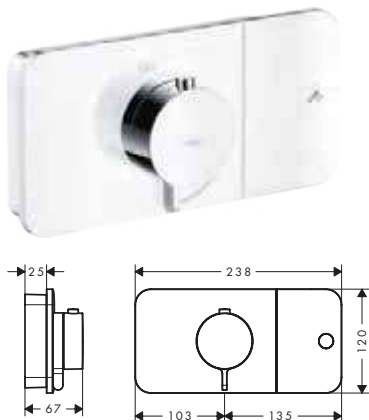

AXOR One Moduli termostatici ad incasso

Caratteristiche di tutte le varianti

/ accensione e spegnimento tramite comodo ed ergonomico pulsante Select
/ Modalità Eco: regolazione della portata tramite leva, a seconda della portata e del tipo di installazione, riduzione della portata del 50% circa

/ cartuccia termostatica, Valvola di avvio/arresto per azionare le utenze
/ portata per utenza: 24 l/min
/ Blocco di sicurezza a 40°C
/ limitatore della temperatura regolabile
/ il termostatico permette la disinfezione termica

/ valvola antiriflusso

1 utenza