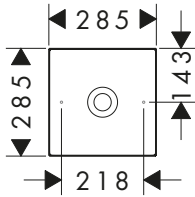

AXOR Suite Lavabi & vasche da bagno Catini

Caratteristiche di tutte le varianti

/ composto da: catino, cornice di design
/ materiale: SolidSurface
/ altezza vasca interna: 80 mm

/ materiale cornice: metallo
/ senza foro rubinetteria
/ senza troppopieno

/ senza set di scarico
/ combinabile solo con scarico sempre aperto
/ tipo di montaggio: integrato

285/285