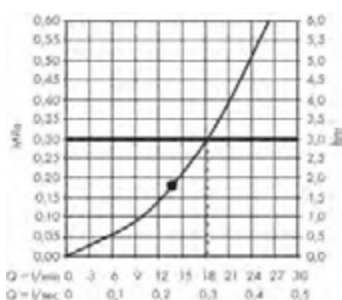

Corpo incasso per iBox Universal 1/2" e 3/4"
01700180

Diagrammi di flusso

Soffione doccia 300/300 1jet con braccio doccia
35314330

①  PowderRain

Unità porter 120/120 con doccetta baton 2jet e flessibile
12626330