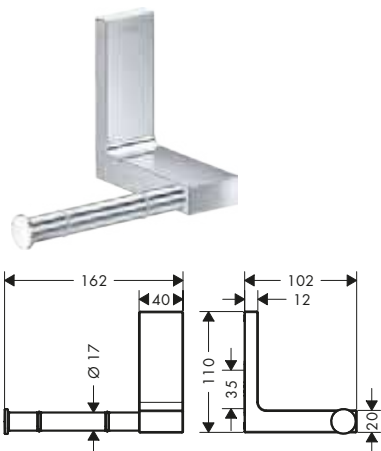

AXOR Universal Rectangular Porta rotolo

Caratteristiche di tutte le varianti

/ montaggio a parete
/ materiale: metallo

/ con materiale di montaggio
/ fissaggio nascosto

/ distanza tra i fori: 35 mm
/ diametro foro per maniglia: 6 mm

singolo