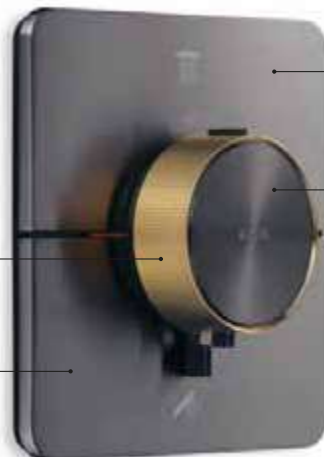

Pulsante Select superiore
ad es. Cromo Nero Spazzolato
-340

Inserto
ad es. Cromo Nero Spazzolato
-340