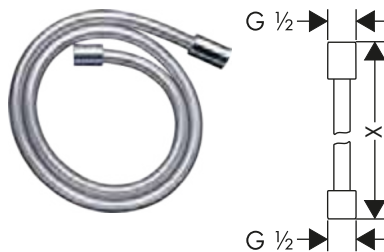

dado cilindrico su entrambi i lati

Certificati/dichiarazioni

Panoramica delle varianti

Dadi flessibile doccia	Lunghezza (m)	Finitura	Art. Nr.	Euro		
conico su entrambi i lati	2,00	Cromo	28624000	42,10		
		Bronzo Spazzolato	28624140	63,00		
		Cromo Nero Spazzolato	28624340	63,00		
		Nero Opaco	28624670	57,70		
		Nickel Spazzolato	28624820	63,00		
		Oro Lucido	28624990	63,00		
		AXOR FinishPlus*	28624XXX	63,20		
		conico su entrambi i lati	1,60	Cromo	28626000	39,70
Bronzo Spazzolato	28626140			59,60		
Cromo Nero Spazzolato	28626340			59,60		
Nero Opaco	28626670			54,40		
Nickel Spazzolato	28626820			59,60		
Oro Lucido	28626990			59,60		
AXOR FinishPlus*	28626XXX			59,60		
conico su entrambi i lati	1,25			Cromo	28622000	36,70
		Bronzo Spazzolato	28622140	55,00		
		Cromo Nero Spazzolato	28622340	55,00		
		Nero Opaco	28622670	50,40		
		Nickel Spazzolato	28622820	55,00		
		Oro Lucido	28622990	55,00		
		AXOR FinishPlus*	28622XXX	55,10		
		cilindrico su entrambi i lati	2,00	Cromo	28284000	78,70
Bronzo Spazzolato	28284140			118,10		
Cromo Nero Spazzolato	28284340			118,10		
Nickel Spazzolato	28284820			118,10		
Oro Lucido	28284990			118,10		
AXOR FinishPlus*	28284XXX			118,10