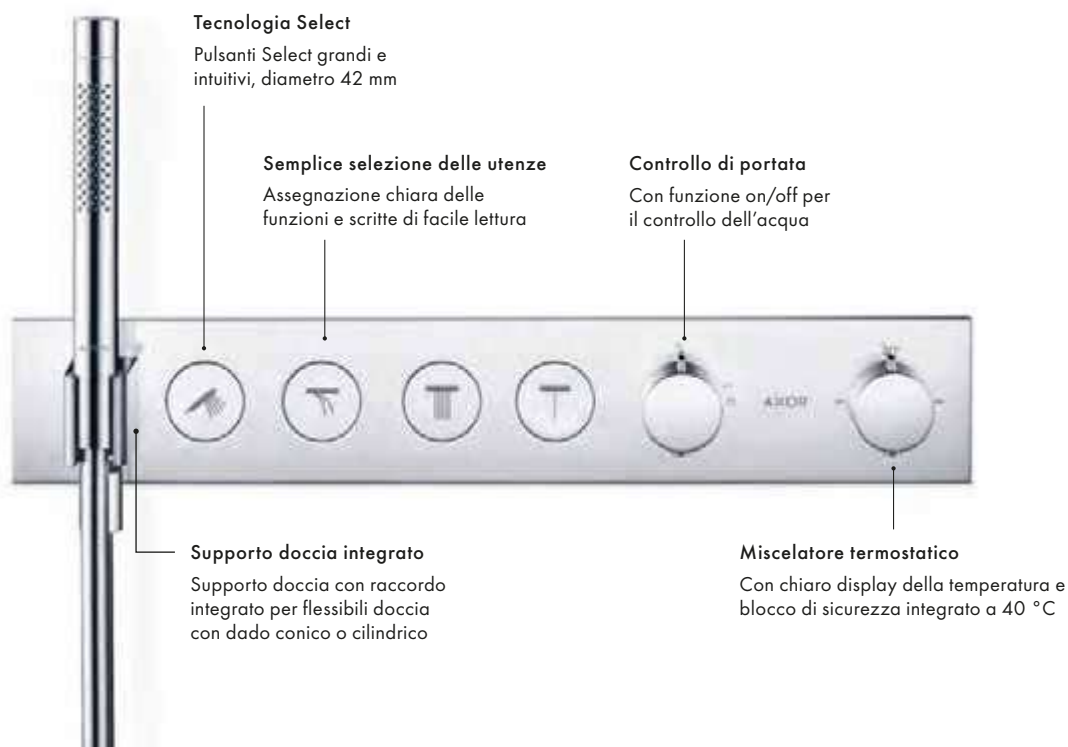

Comandi intuitivi della doccia

Estetica senza pari. Funzionalità straordinarie. I moduli termostatici AXOR a incasso donano momenti indimenticabili nella doccia. Massima comodità di utilizzo: grazie alla Tecnologia Select basta toccare un pulsante. Regolazione precisa per un controllo della temperatura costante. Rosette di metallo di alta qualità, disponibili in un'ampia varietà di design.