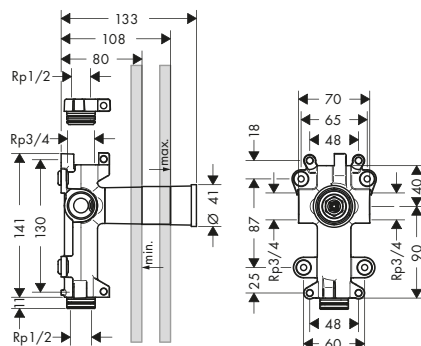

Corpo incasso per valvola d'arresto 120/120 ad incasso

Caratteristiche

/ adatto per tutti i rubinetti d'arresto
/ raccordo da sinistra o destra
/ portata con flusso libero: 55 l/min

/ montaggio con isolamento acustico

/ serve contemporaneamente per il convogliamento dell'acqua e per il corretto posizionamento in fase di montaggio