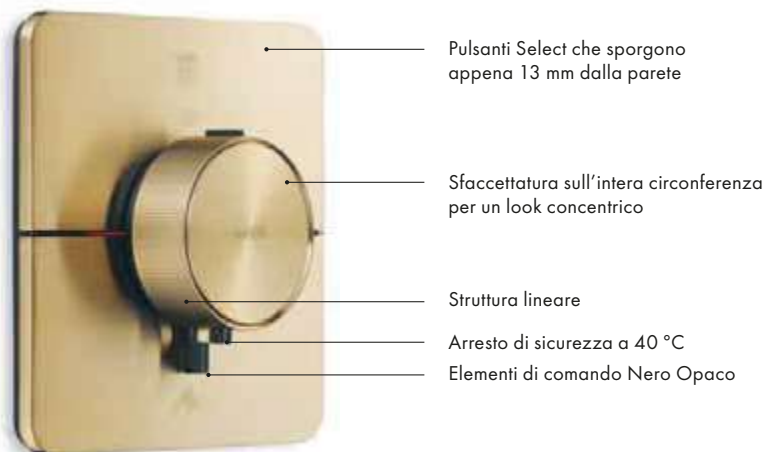

AXOR ShowerSelect ID

La precisione incontra la personalità

AXOR ShowerSelect ID rende la doccia un'esperienza precisa e personalizzata come non lo è mai stata. Sviluppato in collaborazione con PHOENIX, grazie al nuovo AXOR iBox universal 2, il miscelatore termostatico a incasso sporge di appena 45 mm dalla parete. Al centro della sua struttura sottile è integrata una manopola per la regolazione della temperatura, mentre i pulsanti circostanti usano la più moderna Tecnologia Select per una deviazione facile e veloce tra tipi di getto e utenze. Con tre stili di design tra cui scegliere—round, square o softsquare—e una vasta gamma di finiture AXOR FinishPlus e inserti opzionali personalizzati AXOR Signature, AXOR ShowerSelect ID non è solo un portento di design. Come suggerisce il nome, è un'opportunità unica per esprimere la propria identità, il proprio gusto e il proprio stile.

Design: PHOENIX

AXOR ShowerSelect ID è caratterizzato da un comando ad alta precisione, stili di design universali e opzioni di personalizzazione esclusive. Gli utenti possono combinare i termostatici AXOR ShowerSelect ID coprendo fino a 4 utenze per realizzare pressoché ogni configurazione doccia, da una piccola doccia a 1 utenza fino a una doccia wellness a 4 utenze.