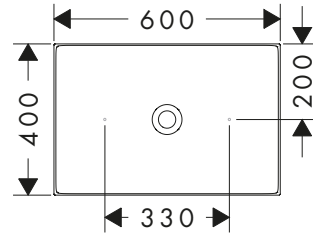

600/400

Panoramica delle varianti

Dimensioni prodotto (mm)	Finitura	Art. Nr.	Euro
285/285	● Cromo	42002000	1.474,20
	● Cromo Nero Spazzolato	42002340	1.474,20
	● Nero Opaco	42002670	1.474,20
	● Bronzo Spazzolato	42002140	1.474,20
	● AXOR FinishPlus*	42002XXX	1.474,20
400/400	● Cromo	42003000	1.798,20
	● Nero Opaco	42003670	1.798,20
	● Bronzo Spazzolato	42003140	1.798,20
	● Cromo Nero Spazzolato	42003340	1.798,20
	● AXOR FinishPlus*	42003XXX	1.798,20
600/400	● Cromo	42004000	2.052,00
	● Nero Opaco	42004670	2.052,00
	● Bronzo Spazzolato	42004140	2.052,00
	● Cromo Nero Spazzolato	42004340	2.052,00
	● AXOR FinishPlus*	42004XXX	2.052,00

*Per ulteriori informazioni, si prega di fare riferimento alla panoramica "finiture speciali" (pagina 37)