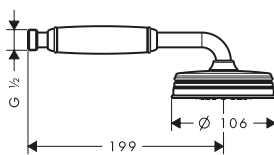

Tecnologie

Tipi di getto

Finiture	Art. Nr.	Euro
Cromo	16320000	255,00
Cromo Nero Spazzolato	16320340	382,40
Nichel Spazzolato	16320820	382,50
AXOR FinishPlus*	16320XXX	382,50

*Per ulteriori informazioni, si prega di fare riferimento alla panoramica "finiture speciali" (pagina 37)