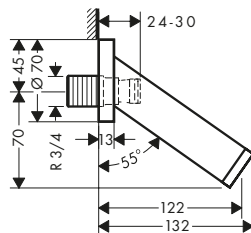

Bocca di erogazione vasca

Caratteristiche

/ proiezione: 122 mm

/ portata massima a 3 bar: 20 l/min

/ tipo di getto: getto normale

Tecnologie

Finiture	Art. Nr.	Euro
Cromo	10410000	236,10
Cromo Nero Spazzolato	10410340	354,20
AXOR FinishPlus*	10410XXX	354,20

*Per ulteriori informazioni, si prega di fare riferimento alla panoramica "finiture speciali" (pagina 37)