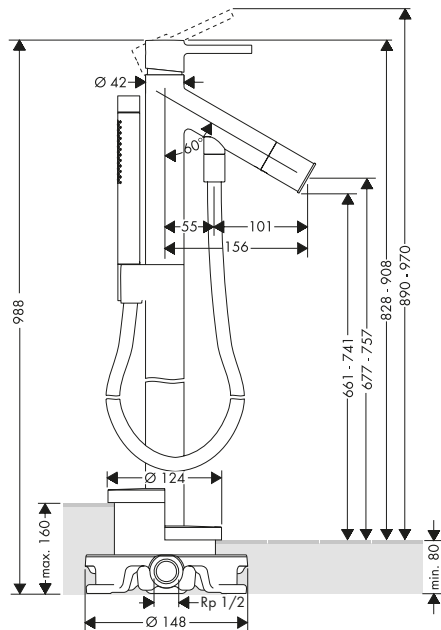

Miscelatore monocomando vasca a pavimento con maniglia a leva arrotondata

Caratteristiche

- / composto da: miscelatore monocomando vasca a pavimento, doccetta baton, supporto doccia
- / portata bocca d'erogazione vasca a 3 bar: 18 l/min
- / portata doccetta a 3 bar: 15 l/min
- / cartuccia in ceramica
- / limitatore della temperatura regolabile
- / deviatore con reimpostazione automatica
- / valvola antiriflusso
- / adatto per caldaie istantanee
- / tipo di connessione: corpo incasso
- / free-standing

Tecnologie

Tipi di getto

Certificati/dichiarazioni

Finiture	Art. Nr.	Euro
Cromo	10456000	1.972,10
Cromo Nero Spazzolato	10456340	2.958,10
AXOR FinishPlus*	10456XXX	2.958,20

costituito da:

	Incluso in	Codice articolo
AXOR Starck Flessibile doccia effetto metallico 1.25 m con dadi cilindrici	10456XXX	28282XXX
AXOR Starck Doccetta baton 2jet	10456XXX	28532XXX

Parti obbligatorie

	Art. Nr.	Euro
Corpo incasso	10452180	561,80