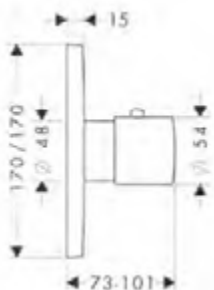

Tecnologie

Finiture	Art. Nr.	Euro
● Cromo	34715000	670,40
● AXOR FinishPlus*	34715XXX	1.005,60