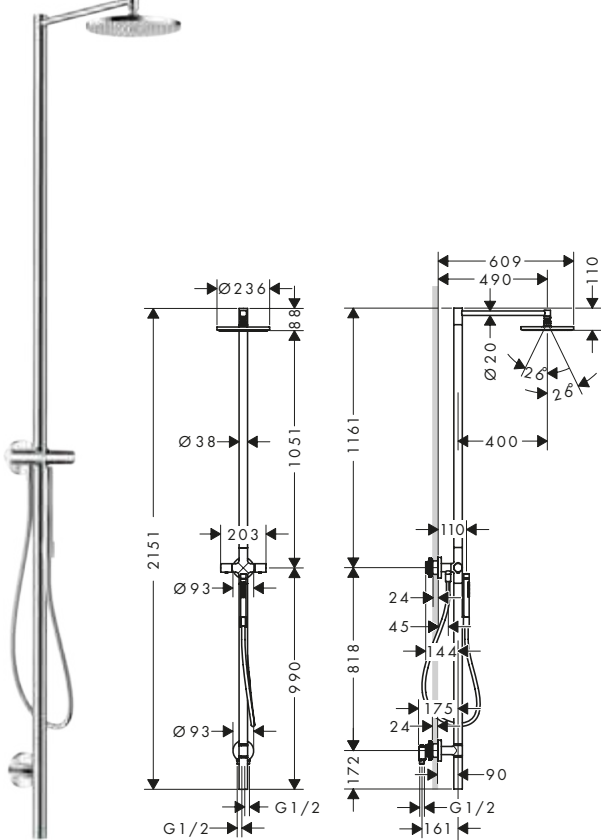

AXOR Starck Colonne doccia Nature 240 1jet

Caratteristiche di tutte le varianti

/ dimensione soffione doccia: 240 mm
/ soffione doccia 240 1jet
/ tipo di getto: PowderRain
/ pressione minima: 1 bar
/ pressione minima in funzione: 1 bar
/ pressione massima in funzione: 10 bar
/ cartuccia in ceramica

/ adatto per caldaie istantanee
/ montaggio: montaggio a parete
/ tipo di connessione: G1/2
/ montaggio da esterno
/ valvola antiriflusso
/ facile sistema di scarico grazie alla rimozione delle valvole di controllo per svuotare il prodotto

/ area di installazione: esterno
/ in caso di gelate o di rischio di gelo: Il prodotto deve essere completamente smontato, svuotato e riposto in un luogo asciutto. Tutti i componenti non devono più contenere acqua.
/ il raccordo acqua del prodotto deve essere accessibile

con doccetta