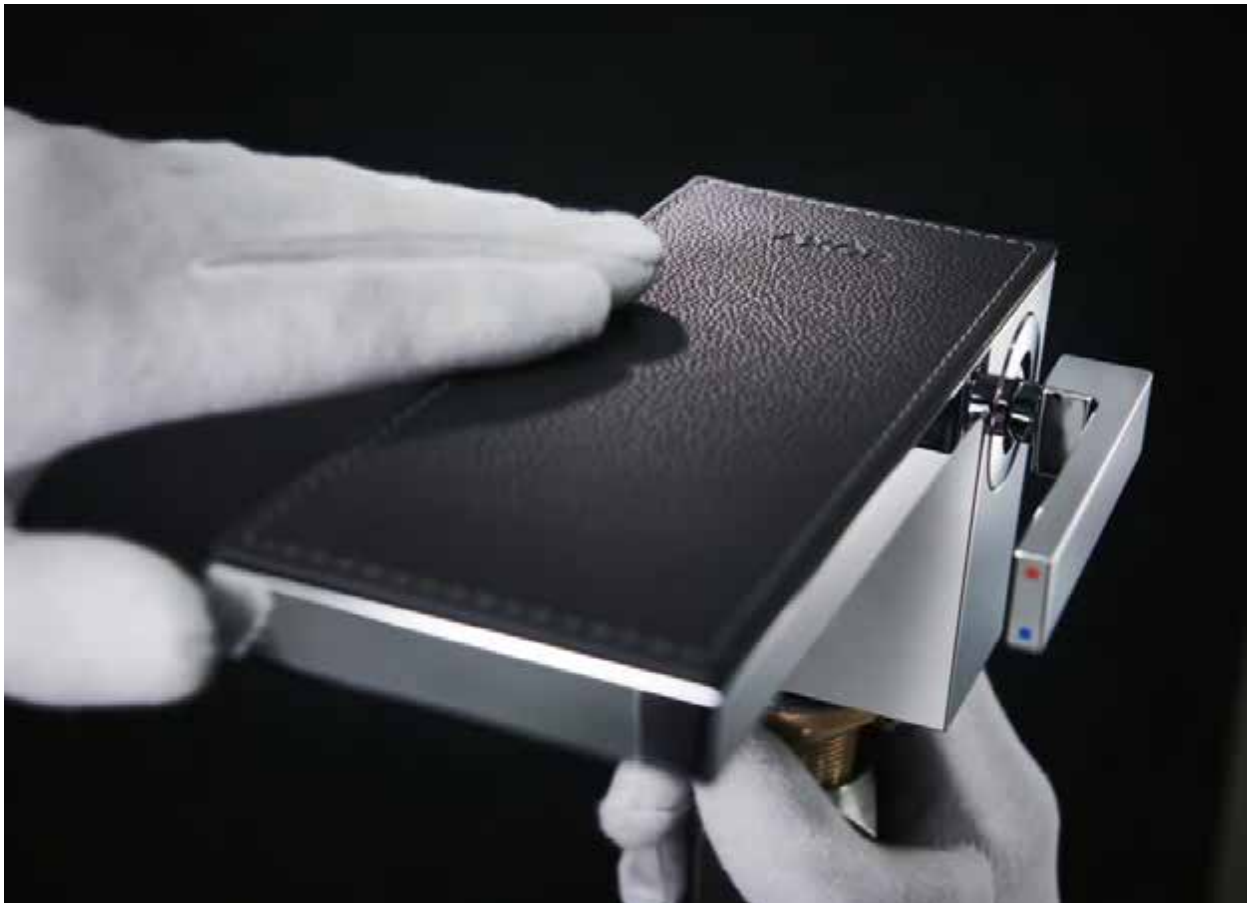

Un esempio affascinante è il rivestimento in noce nero. I delicati fogli in legno creano un insieme armonioso, le venature conferiscono al rivestimento un aspetto originale e naturale.

Il marmo bianco Lasa Covelano dell'Alto Adige si caratterizza per le sue sottili venature dorate. I rivestimenti vengono estratti dal blocco di marmo in strati molto sottili, che vengono lavorati con precisione per ottenere un rivestimento in pietra con una perfetta

sensazione tattile. Il suo opposto, il Nero Marquina, proviene dalle cave di pietra dei Paesi Baschi, nel nord della Spagna. Nero intenso con venature bianche pronunciate è sinonimo di massima eleganza. Altrettanto ricercata è la selezione della nappa di provenienza europea. Grazie all'accurata lavorazione, è particolarmente resistente e quindi adatta per l'uso in ambienti umidi.

Ogni rivestimento è un pezzo unico. Questo rende ogni miscelatore AXOR MyEdition un pezzo originale inconfondibile. Il massimo livello di personalizzazione per il lavabo e la vasca.

Al fine di garantire la durata dei rivestimenti, ogni materiale è accompagnato da consigli specifici per la pulizia.