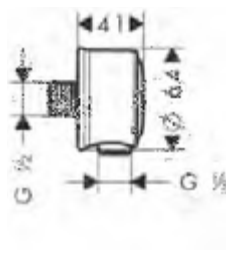

AXOR Montreux Uscita a muro con valvola antiriflusso

Caratteristiche

/ raccordo in metallo

/ valvola antiriflusso

/ tipo di connessione: G 1/2

Finiture	Art. Nr.	Euro
Cromo	16884000	51,10
Cromo Nero Spazzolato	16884340	76,70
Nichel Spazzolato	16884820	76,70
AXOR FinishPlus*	16884XXX	76,70

AXOR ShowerSolutions Set porter

Caratteristiche di tutte le varianti

/ funzione di supporto integrata

/ corpo in metallo con alimentatore dell'acqua in plastica

/ valvola antiriflusso

/ tipo di connessione: G 1/2

/ per flessibili doccia con dado conico