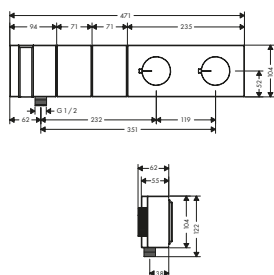

Termostatici Select ad incasso

Caratteristiche di tutte le varianti

/ composto da: modulo termostatico, supporto doccia, doccetta baton, flessibile doccia
/ utilizzo contemporaneo di più uscite

/ in base alla portata e all'installazione circa 50% di riduzione della portata e funzione d'arresto integrata
/ cartuccia termostatica, Valvola di avvio/arresto per azionare le utenze

/ Blocco di sicurezza a 40°C
/ limitatore della temperatura regolabile
/ per flessibili doccia con dado cilindrico

2 utenze