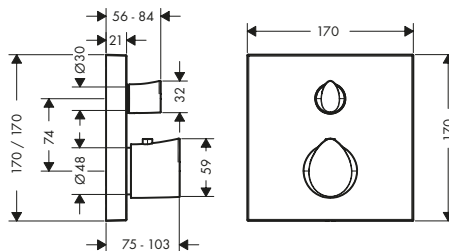

Sostenibilità

Tecnologie

Finiture	Art. Nr.	Euro
● Cromo	12716000	888,20
● AXOR FinishPlus*	12716XXX	1.332,30

⚠️ Parti obbligatorie (sceglierne una):

Opzione	Parti obbligatorie	Code no.	Euro
Opzione 1	AXOR iBox universal 2 Corpo incasso	01400180	133,80
+	Adattatore per iBox universal 2	13588000	33,40
Opzione 2	AXOR iBox universal Corpo incasso	01700180	166,10