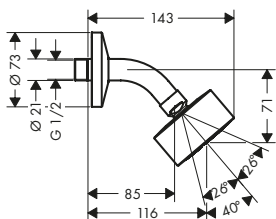

Soffione doccia 75 1jet EcoSmart con braccio doccia

Caratteristiche

/ composto da: soffione doccia, braccio doccia
/ dimensione soffione doccia: 73 mm
/ tipo di getto: PowderRain
/ portata getto PowderRain a 3 bar: 8,7 l/min
/ funzione da: 6,3 l/min

/ portata massima a 3 bar: 8,7 l/min
/ proiezione: 116 mm
/ giunto snodato: inclinazione regolabile soffione doccia
/ soffione doccia rimovibile per la pulizia

/ lunghezza braccio doccia: 85 mm
/ attacco a parete
/ raccordo filettato: G $\frac{1}{2}$
/ adatto per caldaie istantanee

Sostenibilità

Tecnologie

Tipi di getto

Finiture	Art. Nr.	Euro
Cromo	48490000	268,80
Bronzo Spazzolato	48490140	403,30
Cromo Nero Spazzolato	48490340	403,30
Nero Opaco	48490670	376,20
Bianco Opaco	48490700	376,20
Ottone Spazzolato	48490950	401,50
Oro Lucido	48490990	403,30
AXOR FinishPlus*	48490XXX	403,20

Soffione doccia 2jet, 1jet con braccio doccia

Caratteristiche di tutte le varianti

/ composto da: soffione doccia, braccio doccia
/ dimensione soffione doccia: 280 mm

/ soffione doccia rimovibile per la pulizia
/ attacco a parete

/ adatto per caldaie istantanee