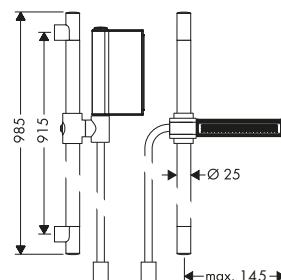

Tecnologie

Tipi di getto

Finiture	Art. Nr.	Euro
Cromo	45722000	342,50
Bronzo Spazzolato	45722140	513,70
Cromo Nero Spazzolato	45722340	513,70
Ottone Spazzolato	45722950	511,30
Oro Lucido	45722990	513,70
AXOR FinishPlus*	45722XXX	513,80

Per ulteriori informazioni su questo prodotto, vedere la pagina successiva.