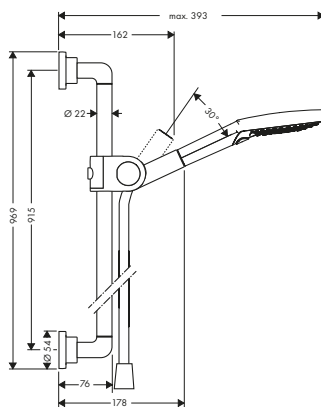

Tecnologie

Tipi di getto

Finiture	Art. Nr.	Euro
● Cromo	27991000	475,50
● Cromo Nero Spazzolato	27991340	713,20
● AXOR FinishPlus*	27991XXX	713,30

costituito da:

AXOR ShowerSolutions Doccetta 120 3jet

Incluso in

27991XXX

Codice articolo

26050XXX

Flessibile doccia 1.60 m

27991XXX

28626XXX