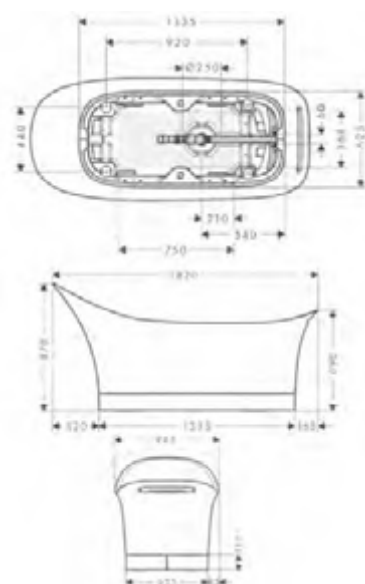

Caratteristiche

/ vasca a pavimento
 / livello di riempimento: ca. 340mm
 / capacità di riempimento: ca. 180 l (1 persona di 70 kg)

/ peso con acqua (1 persona di 70 kg): circa 440 kg
 / peso senza acqua: 187 kg
 / quarzo sintetico con rivestimento in gel