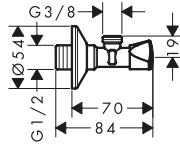

Valvola angolare E uscita G 3/8

Caratteristiche

/ dimensione raccordo: G 1/2

/ dimensioni raccordo uscita: G 3/8

/ unità imballaggio: 1 pezzo

Finiture	Art. Nr.	Euro
● Cromo	51312000	20,40