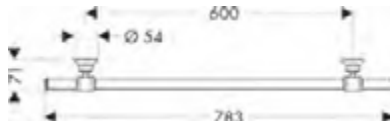

AXOR Montreux Porta asciugamani

Caratteristiche di tutte le varianti

/ montaggio a parete
/ materiale: metallo

/ materiale supporto: metallo
/ con materiale di montaggio

/ diametro foro per maniglia: 6 mm
/ fissaggio nascosto

600/800