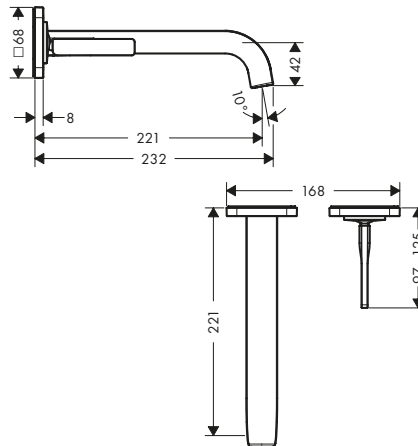

Per ulteriori informazioni su questo prodotto, vedere la pagina successiva.

*Per ulteriori informazioni, si prega di fare riferimento alla panoramica "finiture speciali" (pagina 37)