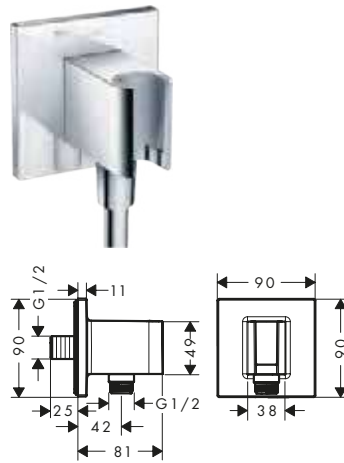

AXOR Montreux Uscita a muro con valvola antiriflusso

Caratteristiche

/ raccordo in metallo

/ valvola antiriflusso

/ tipo di connessione: G 1/2

Finiture	Art. Nr.	Euro
Cromo	16884000	51,10
Cromo Nero Spazzolato	16884340	76,70
Nichel Spazzolato	16884820	76,70
AXOR FinishPlus*	16884XXX	76,70

AXOR ShowerSolutions Set porter

Caratteristiche di tutte le varianti

/ funzione di supporto integrata

/ corpo in metallo con alimentatore dell'acqua in plastica

/ valvola antiriflusso

/ tipo di connessione: G 1/2

/ per flessibili doccia con dado conico

tondo

quadrato

softsquare

Panoramica delle varianti

Forma	Finitura	Art. Nr.	Euro
tondo	Cromo	36733000	126,70
	Cromo Nero Spazzolato	36733340	186,60
	Nero Opaco	36733670	174,20
	AXOR FinishPlus*	36733XXX	190,10
quadrato	Cromo	36734000	126,70
	Cromo Nero Spazzolato	36734340	186,60
	Nero Opaco	36734670	174,20
	AXOR FinishPlus*	36734XXX	190,10
softsquare	Cromo	11626000	246,50
	Nero Opaco	11626670	338,80
	AXOR FinishPlus*	11626XXX	369,80