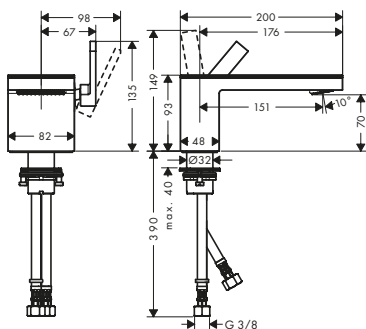

/ Set di scarico Push-Open G 1 1/4

70 con rivestimento

110 con rivestimento

230 senza rivestimento

Sostenibilità

Tecnologie

Panoramica delle varianti

ComfortZone	Lunghezza bocca erogazione (mm)	Altezza bocca di erogazione (mm)	Da catino	Rivestimento	Finitura	Art. Nr.	Euro
70	151	70	-	con rivestimento	● Cromo/Vetro a Specchio	47010000	937,60
					● Cromo/Vetro Nero	47010600	937,60
					● Nero Opaco/Vetro Nero	47010670	1.489,80
70	151	70	-	senza rivestimento	● Cromo	47012000	802,00
					● Bronzo Spazzolato	47012140	1.203,00
					● Cromo Nero Spazzolato	47012340	1.203,00
					● Nero Opaco	47012670	1.299,90
					● AXOR FinishPlus*	47012XXX	1.203,00
					●		
110	150	110	-	con rivestimento	● Cromo/Vetro a Specchio	47030000	811,30
					● Cromo/Vetro Nero	47030600	811,30
					● Nero Opaco/Vetro Nero	47030670	1.135,90
110	150	110	-	senza rivestimento	● Cromo	47032000	689,00
					● Bronzo Spazzolato	47032140	1.130,50
					● Cromo Nero Spazzolato	47032340	1.130,50
					● Nero Opaco	47032670	964,60
					● AXOR FinishPlus*	47032XXX	1.033,50
					●		