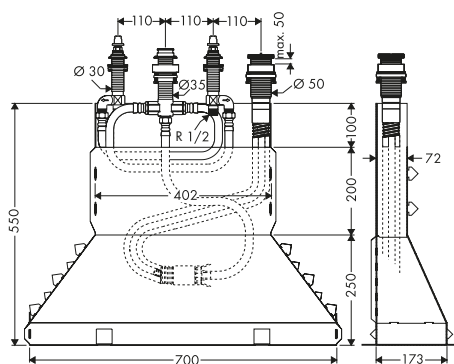

Corpo incasso per rubinetteria 4 fori bordo vasca

Caratteristiche

/ lunghezza massima di estrazione doccia: 1,10 m