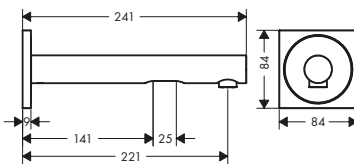

AXOR Uno Miscelatori elettronici lavabo ad incasso a parete

Caratteristiche di tutte le varianti

/ tipo di getto: getto laminare
/ portata massima a 3 bar: 5 l/min
/ temperatura regolabile con corpo incasso
/ tecnologia con sensore a infrarossi
/ adeguamento automatico all'ambiente del sensore a infrarossi
/ intervallo ottico del sensore ad infrarossi regolabile (5 impostazioni)

/ allacciamento alla rete 230 V / 50 Hz
/ possibilità di attivazione del risciacquo igienico (flusso d'acqua automatico)
/ frequenza del risciacquo igienico: 24 h
/ durata risciacquo del risciacquo igienico: 10 s
/ risciacquo permanente attivabile (flusso dell'acqua singolo per 180 secondi, adatto alla disinfezione termica)

/ modalità pulizia: arresto dell'acqua manuale per pulizia del lavabo
/ per un funzionamento ottimale osservare una distanza minima dall'uscita centrale fino al bordo posteriore del lavabo di 140 mm

161

221

Sostenibilità

Tecnologie

Panoramica delle varianti

Lunghezza bocca erogazione (mm)	Finitura	Art. Nr.	Euro
161	Cromo	45110000	1.112,30
	Cromo Nero Spazzolato	45110340	1.668,50
	Nickel Spazzolato	45110820	1.668,50
	AXOR FinishPlus*	45110XXX	1.668,50
221	Cromo	45111000	1.128,70
	Cromo Nero Spazzolato	45111340	1.693,00
	Nickel Spazzolato	45111820	1.693,00
	AXOR FinishPlus*	45111XXX	1.693,10

⚠️ Parti obbligatorie

Corpo incasso per miscelatore elettronico lavabo ad incasso a parete

Art. Nr.	Euro
16180180	386,80