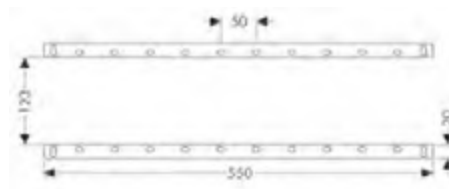

Set di montaggio con binari

Caratteristiche

/ rapida installazione e adattamento dell'iBox universal a diverse soluzioni bagno

/ per colmare incavi a parete ampi o larghi

/ pieghevole individualmente per montaggio a parete

Art. Nr.	Euro
93171000	44,20