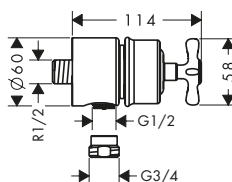

maniglia a croce