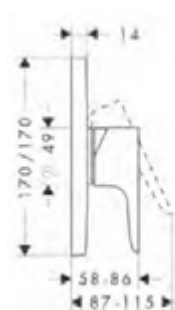

Miscelatore monocomando doccia incasso

Caratteristiche

/ portata massima a 3 bar: 29 l/min
/ cartuccia in ceramica

/ limitatore della temperatura regolabile
/ con isolante acustico

/ adatto per caldaie istantanee
/ tipo di connessione: corpo incasso