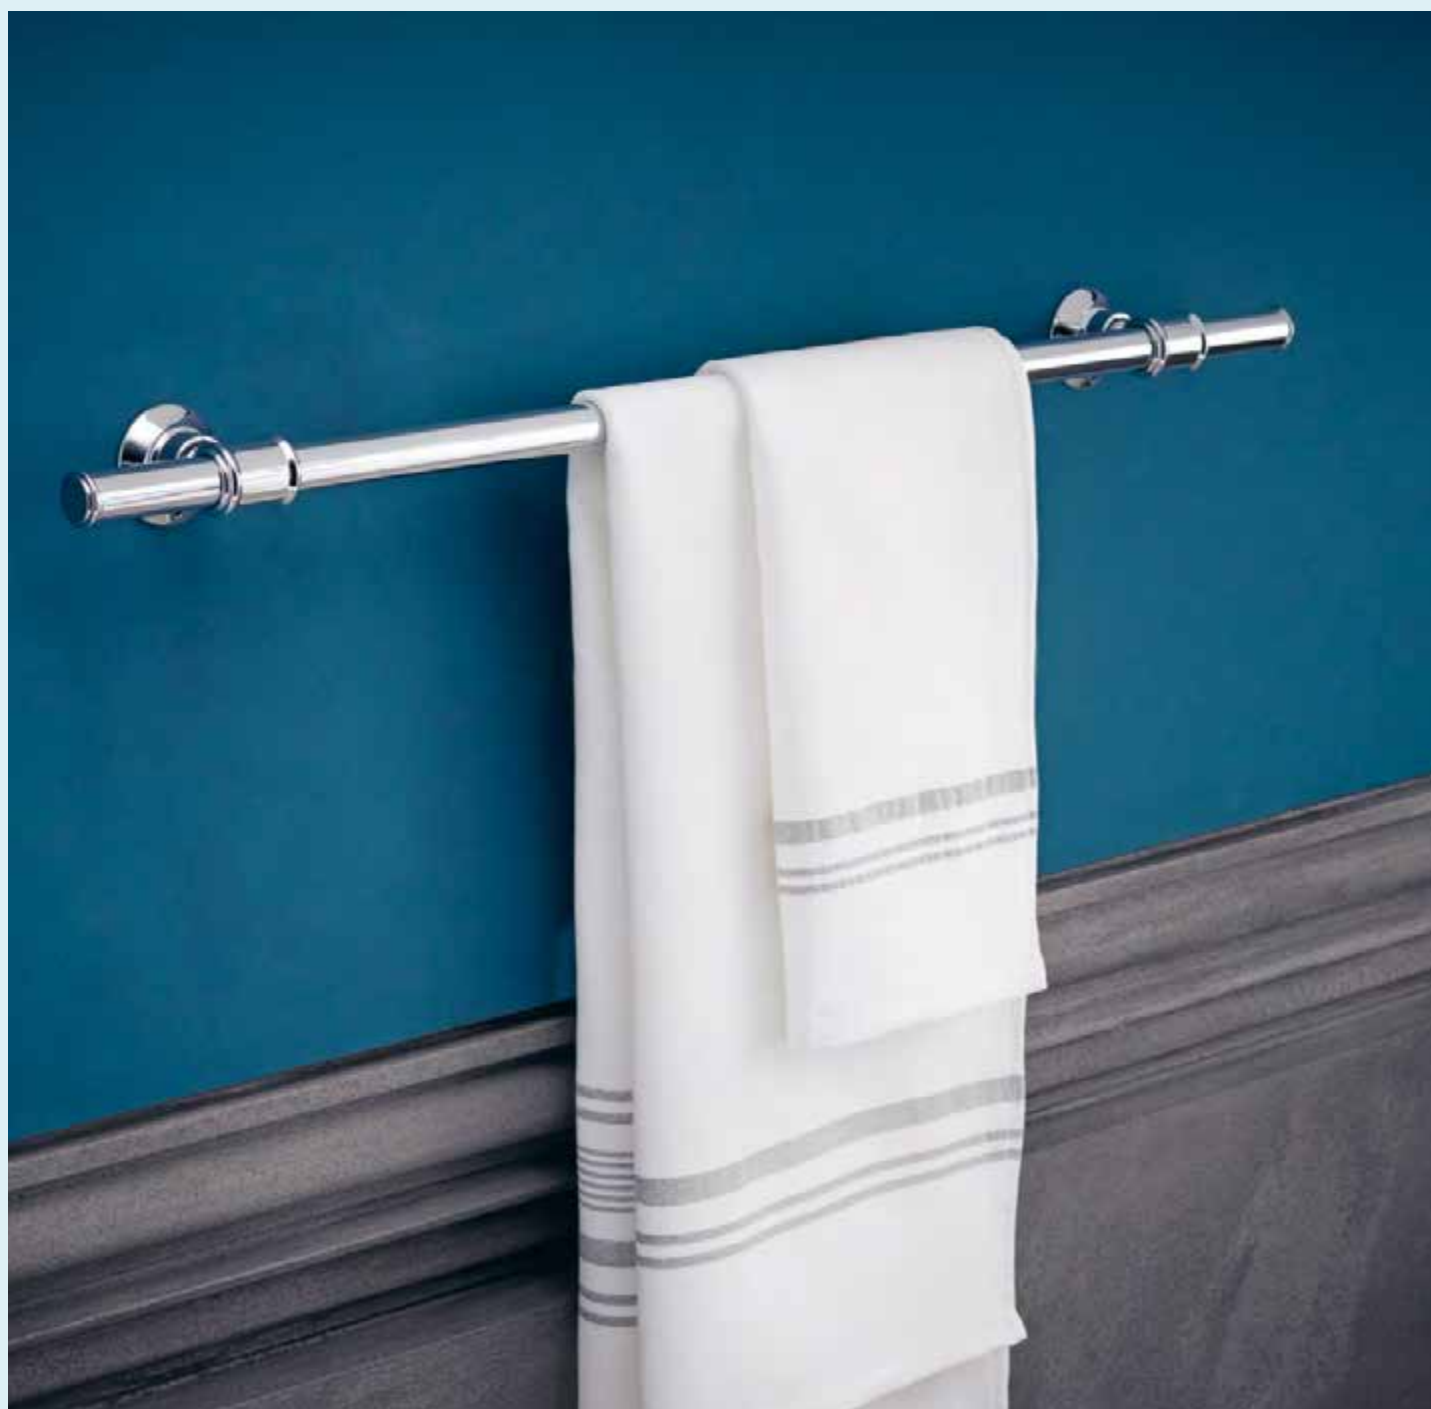

AXOR Montreux

Una serie di accessori ispirati alla prima era industriale

AXOR Montreux porta l'eleganza e il fascino della Belle Époque nell'ambiente del bagno. Per completare il look classico è disponibile una vasta gamma di accessori, dal portasapone al portasciugamani, dallo specchio da rasatura al bicchiere portaspazzolino. Come i miscelatori e le docce della collezione, ogni accessorio è un autentico oggetto di design di lusso, ispirato agli arredi bagno della prima età industriale e realizzato secondo gli standard di qualità più elevati.