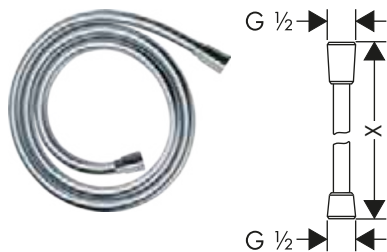

/ AXOR Starck Flessibili doccia effetto metallico

Caratteristiche di tutte le varianti

/ flessibile doccia in plastica di alta qualità simil-metallo

/ connettore girevole per evitare la torsione del flessibile

/ antitorsione
/ raccordo filettato: G 1/2

dado conico su entrambi i lati