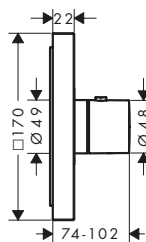

AXOR ShowerSolutions Mensole

Caratteristiche di tutte le varianti

/ adatto per installazione orizzontale o verticale del corpo incasso
/ materiale telaio: metallo

/ materiale mensola: metallo
/ con materiale di montaggio
/ fissaggio nascosto

/ distanza tra i fori: 72 mm
/ diametro foro per maniglia: 6 mm

Panoramica delle varianti

Dimensioni prodotto (mm)	Finiture	Art. Nr.	Euro
240/120	Cromo	40873000	682,80
	AXOR FinishPlus*	40873XXX	1.024,20
120/120	Cromo	40872000	566,00
	AXOR FinishPlus*	40872XXX	849,00

AXOR ShowerSelect Termostatici alta pressione ad incasso

Caratteristiche di tutte le varianti

/ 1 utenza
/ cartuccia termostatica
/ portata uscita superiore: 42 l/min

/ portata uscita inferiore: 42 l/min
/ portata massima a 3 bar: 59 l/min
/ Blocco di sicurezza a 40°C

/ limitatore della temperatura regolabile

quadrato

Tecnologie

Panoramica delle varianti

Forma	Finiture	Art. Nr.	Euro
tondo	Cromo	36721000	571,60
	Nichel Spazzolato	36721820	857,50
	AXOR FinishPlus*	36721XXX	857,40
quadrato	Cromo	36718000	571,60
	AXOR FinishPlus*	36718XXX	857,40
softsquare	Cromo	36711000	571,60
	Nero Opaco	36711670	789,60
	AXOR FinishPlus*	36711XXX	857,40