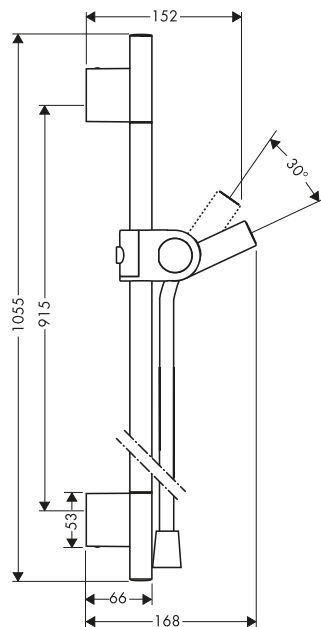

AXOR Uno Asta doccia 0.90 m con flessibile 1.60 m

Caratteristiche

/ composto da: asta doccia, flessibile doccia,
cursore
/ diametro asta doccia: 22 mm

/ profilo tubo: tondo
/ distanza tra i fori: 915 mm
/ lunghezza flessibile: 1600 mm

/ cursore doccia in metallo
/ cursore doccetta con meccanismo di blocco
/ cursore regolabile

Finiture	Art. Nr.	Euro
Cromo	27989000	430,70
Bronzo Spazzolato	27989140	646,00
Cromo Nero Spazzolato	27989340	646,00
Nichel Spazzolato	27989820	646,00
Oro Lucido	27989990	646,00
AXOR FinishPlus*	27989XXX	646,10

costituito da:

Flessibile doccia 1.60 m

Incluso in

27989XXX

**Codice
articolo**

28626XXX