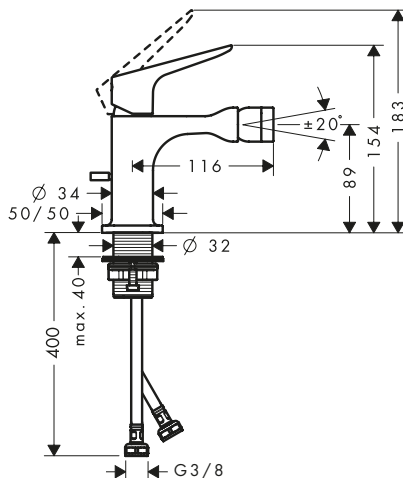

Miscelatore monocomando bidet con salterello

Caratteristiche

/ composto da: miscelatore monocomando bidet, set di scarico
/ proiezione: 116 mm
/ con bocca d'erogazione fissa

/ rompigitto a giunto girevole
/ tipo di getto: getto normale
/ portata massima a 3 bar: 7,2 l/min
/ cartuccia in ceramica

/ limitatore della temperatura regolabile
/ adatto per caldaie istantanee
/ Comando scarico a saltarello G 1 1/4
/ materiale set scarico: metallo