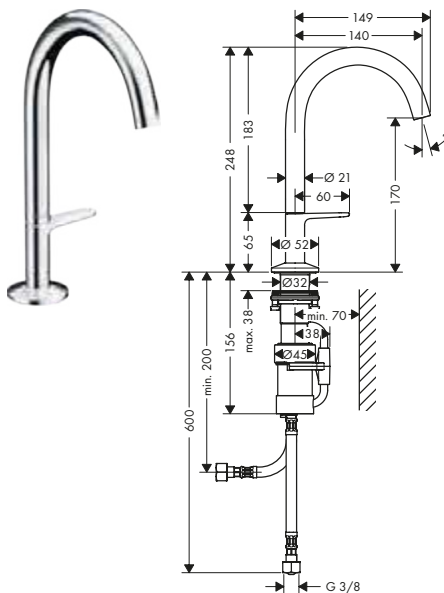

/ Set di scarico Push-Open G 1 1/4
 / materiale set scarico: metallo

140

170

260

Sostenibilità

Tecnologie

Panoramica delle varianti

ComfortZone	Lunghezza bocca erogazione (mm)	Altezza bocca (mm)	Da catino	Finitura	Art. Nr.	Euro
140	122	140	-	● Cromo ● Bronzo Spazzolato ● Cromo Nero Spazzolato ● Nero Opaco ○ Bianco Opaco ● Ottone Spazzolato ● Oro Lucido ● AXOR FinishPlus*	48010000 48010140 48010340 48010670 48010700 48010950 48010990 48010XXX	525,40 788,10 788,10 735,50 735,50 784,50 788,10 788,10
170	140	170	-	● Cromo ● Bronzo Spazzolato ● Cromo Nero Spazzolato ● Nero Opaco ○ Bianco Opaco ● Ottone Spazzolato ● Oro Lucido ● AXOR FinishPlus*	48020000 48020140 48020340 48020670 48020700 48020950 48020990 48020XXX	549,80 824,60 824,60 769,70 769,70 820,80 824,60 824,70
260	165	265	■	● Cromo ● Bronzo Spazzolato ● Cromo Nero Spazzolato ● Nero Opaco ○ Bianco Opaco ● Ottone Spazzolato ● Oro Lucido ● AXOR FinishPlus*	48030000 48030140 48030340 48030670 48030700 48030950 48030990 48030XXX	714,70 1.072,10 1.072,10 1.000,60 1.000,60 1.067,30 1.072,10 1.072,10