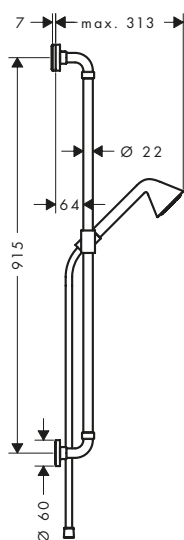

AXOR One Set doccia 0,90 m con doccetta 2jet

costituito da:		Incluso in	Codice articolo
	AXOR One Doccetta 2jet	45722XXX	45720XXX
	AXOR Starck Flessibile doccia effetto metallico 1.60 m con dadi cilindrici	45722XXX	28286XXX

AXOR Showers/Front Set doccia 0.90 m con doccetta 85 1jet EcoSmart

Caratteristiche

/ composto da: doccetta, asta doccia, flessibile doccia, cursore
/ dimensione soffione doccia: 85 mm
/ tipo di getto: Rain

/ supporto per tubo flessibile doccia con dado conico
/ portata massima a 3 bar: 9 l/min
/ supporti a muro in metallo
/ profilo tubo: tondo

/ diametro asta doccia: 22 mm
/ distanza tra i fori: 915 mm
/ connettore girevole per evitare la torsione del flessibile

Sostenibilità

Tecnologie

Tipi di getto

Finiture	Art. Nr.	Euro
Cromo	26023000	480,20
AXOR FinishPlus*	26023XXX	720,30

costituito da:		Incluso in	Codice articolo
	AXOR Showers/Front Doccetta 85 1jet	26023XXX	26025XXX
	Flessibile doccia 1.60 m	26023XXX	28626XXX