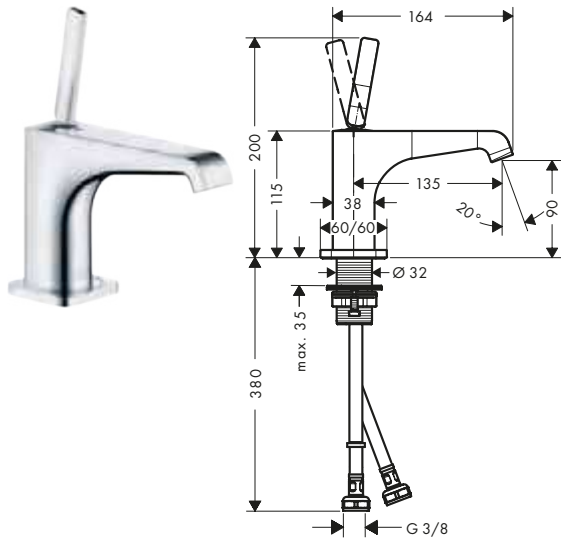

Miscelatori monocomando lavabo per lavamani

Caratteristiche di tutte le varianti

- / composto da: miscelatore monocomando lavabo, / altezza bocca di erogazione: 90 mm / adatto per caldaie istantanee
- set di scarico / tipo di getto: getto laminare / Set di scarico sempre aperto
- / ComfortZone: 90 / portata massima a 3 bar: 5 l/min
- / proiezione: 135 mm / cartuccia in ceramica

maniglia a perno