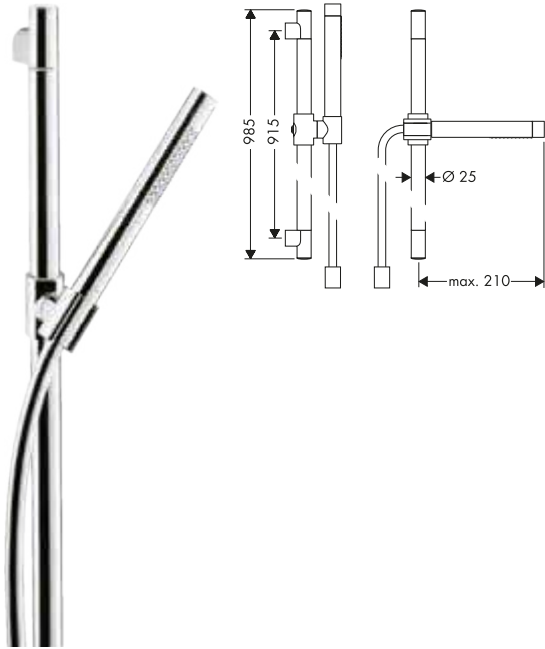

AXOR Starck Set doccia 2jet, 1jet

Caratteristiche di tutte le varianti

/ composto da: asta doccia, doccetta baton, flessibile doccia, cursore
/ dimensione soffione doccia: 68 x 24 mm
/ supporti a muro in plastica

/ profilo tubo: tondo
/ diametro asta doccia: 25 mm
/ distanza tra i fori: 915 mm

/ flessibile doccia con dado cilindrico su entrambi i lati
/ connettore girevole per evitare la torsione del flessibile

2jet