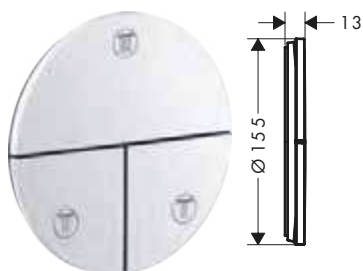

AXOR ShowerSelect ID Valvole per installazione ad incasso

Caratteristiche di tutte le varianti

- / 3 utenze
- / utilizzo contemporaneo di più uscite
- / accensione e spegnimento tramite comodo ed ergonomico pulsante Select
- / Valvola di avvio/arresto per azionare le utenze
- / portata uscita superiore: 26 l/min
- / Portata lato sinistro e destro: 26 l/min

- / portata massima a 3 bar: 32 l/min
- / pressione minima in funzione: 1 bar
- / pressione massima in funzione: 10 bar
- / la rosetta può essere allineata a +/- 3°
- / montaggio facile grazie al blocco funzioni premontato
- / rosetta piatta per una doccia più spaziosa

- / La valvola è dotata di pulsanti per getto Small Rain, getto Large Rain, doccia, Cascata e MonoRain
- / materiale pulsante: metallo

tondo