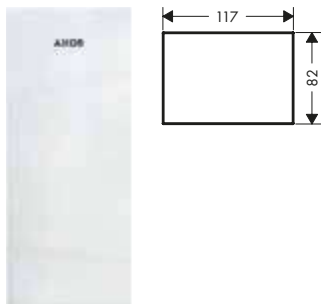

Rivestimenti in marmo bianco Lasa Covelano Vena Oro

Caratteristiche di tutte le varianti

/ materiale: marmo
/ rimovibile

/ Dal momento che il marmo è un materiale
naturale, ogni pezzo è unico e le venature
possono variare

117