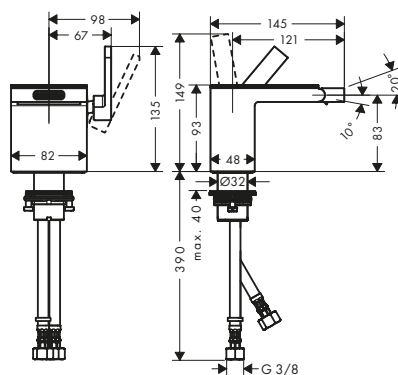

Panoramica delle varianti

Lunghezza bocca erogazione (mm)	Altezza bocca di erogazione (mm)	Rivestimento	Finitura	Art. Nr.	Euro
121	83	con rivestimento	Cromo/Vetro a Specchio Cromo/Vetro Nero Nero Opaco/Vetro Nero	47210000 47210600 47210670	937,60 937,60 1.489,80
121	83	senza rivestimento	Cromo Bronzo Spazzolato Cromo Nero Spazzolato Nero Opaco AXOR FinishPlus*	47212000 47212140 47212340 47212670 47212XXX	802,00 1.203,00 1.203,00 1.299,90 1.203,00

costituito da:

AXOR MyEdition Miscelatore monocomando bidet con piletta push-open senza rivestimento

Incluso in

47210XXX

Codice articolo

47212XXX

AXOR MyEdition Rivestimento 117 Vetro

47210XXX

47902XXX