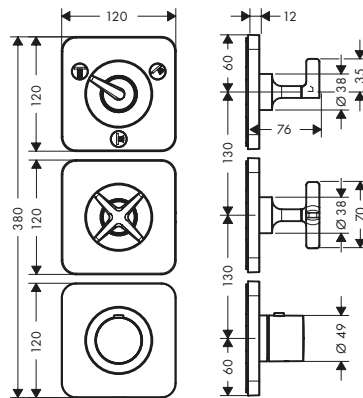

Modulo termostatico 380/120 ad incasso per 2 utenze con piastra

⚠️ Parti obbligatorie		Art. Nr.	Euro
	AXOR Citterio E Corpo incasso per modulo termostatico 380/120 ad incasso per 2 utenze	36701180	761,10

Modulo termostatico 380/120 ad incasso per 3 utenze con piastrine

Caratteristiche

- / composto da: termostatico doccia, valvola d'arresto
- / uso simultaneo di 2 utenze
- / cartuccia termostatica
- / portata uscita inferiore: 37,9 l/min
- / Portata lato sinistro e destro: 37,9 l/min
- / portata massima a 3 bar: 42 l/min
- / combinazione di termostatico ad alta portata con arresto/deviatore Trio/Quattro per il controllo di 3 utenze
- / Blocco di sicurezza a 40 °C
- / limitatore della temperatura regolabile

Sostenibilità

Tecnologie

Certificati/dichiarazioni

Finiture	Art. Nr.	Euro
Cromo	36704000	962,90
Bronzo Spazzolato	36704140	1.444,30
Cromo Nero Spazzolato	36704340	1.444,30
Nero Opaco	36704670	1.323,10
AXOR FinishPlus*	36704XXX	1.444,40

costituito da:		Incluso in	Codice articolo
	AXOR Citterio E Miscelatore termostatico 120/120 ad incasso	36704XXX	36702XXX
	AXOR Citterio E Valvola d'arresto 120/120 ad incasso	36704XXX	36771XXX
	AXOR Citterio E Set esterno deviatore Trio/Quattro 120/120 ad incasso	36704XXX	36772XXX

⚠️ Parti obbligatorie		Art. Nr.	Euro
	AXOR Citterio E Corpo incasso per modulo termostatico 380/120 ad incasso per 3 utenze	36708180	761,10

*Per ulteriori informazioni, si prega di fare riferimento alla panoramica "finiture speciali" (pagina 37)