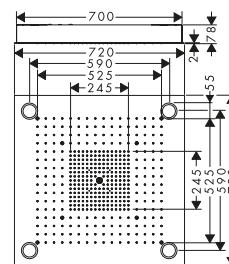

720/720

Tecnologie

Tipi di getto

Per ulteriori informazioni su questo prodotto, vedere la pagina successiva.

*Per ulteriori informazioni, si prega di fare riferimento alla panoramica "finiture speciali" (pagina 37)