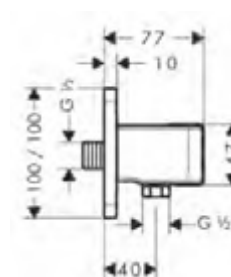

Set porter softsquare

Caratteristiche

/ funzione di supporto integrata
 / corpo in metallo con alimentatore dell'acqua in plastica

/ valvola antiriflusso
 / tipo di connessione: G1/2
 / per flessibili doccia con dado conico