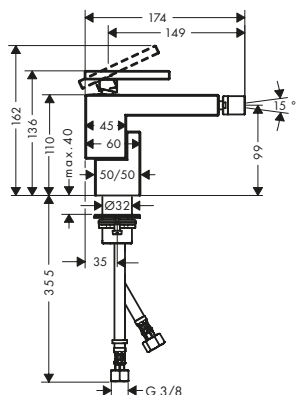

Sostenibilità

Tecnologie

Finiture	Art. Nr.	Euro
Cromo	46211000	1.249,40
AXOR FinishPlus*	46211XXX	1.874,10

i Questo prodotto non è disponibile nelle finiture speciali spazzolate.