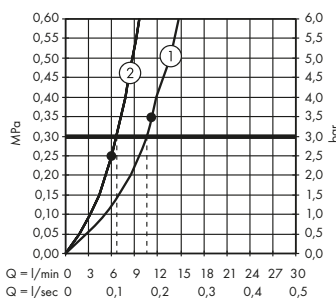

Modulo termostatico AXOR ShowerComposition 610/110 a incasso per 4 utenze con modulo doccia AXOR ShowerComposition 110/220 1jet con doccia altezza spalle e bocca di erogazione per vasca AXOR MyEdition

La combinazione di un modulo doccia 1jet con soffione altezza spalle integrato, un modulo termostatico 610/110 a incasso per 4 utenze con doccetta baton integrata e una bocca di erogazione per vasca separata offre una soluzione sofisticata che consente di utilizzare la doccia e la vasca contemporaneamente. Per l'installazione sono necessari un corpo incasso per il modulo doccia e uno per il modulo termostatico.

- / Pratico controllo di tutti e 4 i tipi di getto di AXOR ShowerHeaven 1200/300 4jet tramite il modulo termostatico Select 670/90
- / Tutte le funzioni sono combinate in un elegante termostatico a incasso: controllo delle utenze, regolazione della temperatura e flusso dell'acqua
- / Funzionamento pratico e intuitivo grazie ai grandi pulsanti Select, che comandano i tipi di getto e le funzioni
- / La doccetta baton viene inserita nel modulo termostatico tramite supporto doccia con raccordo flessibile integrato

Prodotti

Modulo doccia 110/220 1jet
con doccia altezza spalle
12593300

Corpo incasso
35361180

Modulo termostatico 610/110
a incasso per 4 utenze
12573300

Corpo incasso
18312180

Bocca di erogazione per vasca
47412300

Rivestimento Noce Nero
47906000

Diagrammi di flusso

Funzione garantita a partire da •. I livelli di consumo sono stati misurati all'atto pratico con il miscelatore/la valvola a incasso associati.