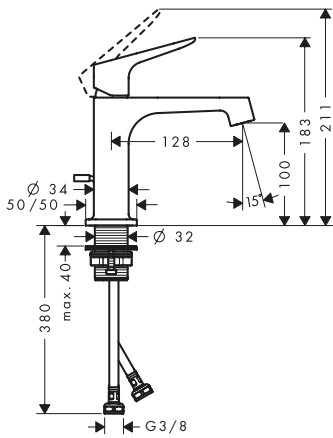

Panoramica delle varianti

ComfortZone	Lunghezza bocca erogazione (mm)	Altezza bocca di erogazione (mm)	Set di scarico	Da catino	Finitura	Art. Nr.	Euro
100	128	100	salterello	-	● Cromo	34010000	479,20
					● AXOR FinishPlus*	34010XXX	718,80
100	128	100	sempre aperto	-	● Cromo	34017000	479,20
					● AXOR FinishPlus*	34017XXX	718,80
250	170	250	sempre aperto	■	● Cromo	34127000	766,50
					● AXOR FinishPlus*	34127XXX	1.149,80

*Per ulteriori informazioni, si prega di fare riferimento alla panoramica "finiture speciali" (pagina 37)