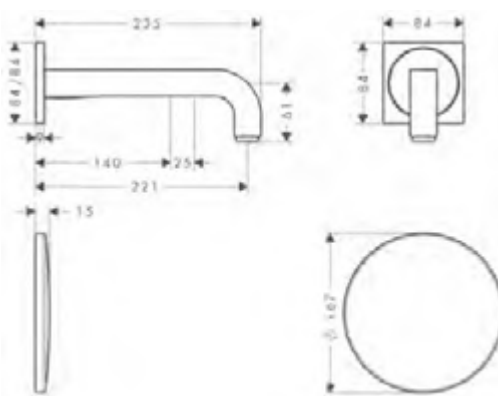

Panoramica delle varianti

Lunghezza bocca erogazione (mm)	Finitura	Art. Nr.	Euro
161	Cromo	39117000	1.264,70
	Cromo Nero Spazzolato	39117340	1.896,90
	AXOR FinishPlus*	39117XXX	1.897,10
221	Cromo	39118000	1.281,70
	Cromo Nero Spazzolato	39118340	1.922,50
	AXOR FinishPlus*	39118XXX	1.922,60

Parti obbligatorie	Art. Nr.	Euro
Corpo incasso per miscelatore elettronico lavabo ad incasso a parete	16180180	386,80