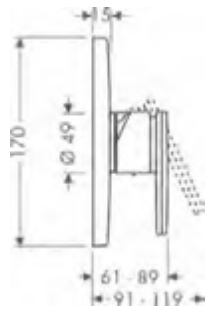

Miscelatori vasca 4 fori bordo piastrellato

costituito da:		Incluso in	Codice articolo
	AXOR ShowerSolutions Doccetta 120 3jet	39454XXX 39453XXX	26050XXX

⚠ Parti obbligatorie		Art. Nr.	Euro
	Corpo incasso per rubinetteria 4 fori bordo piastrellato	15481180	1.758,60

Miscelatore monocomando doccia ad incasso con maniglia a leva

Caratteristiche

/ portata massima a 3 bar: 29 l/min
/ cartuccia in ceramica

/ limitatore della temperatura regolabile
/ con isolante acustico

/ adatto per caldaie istantanee
/ tipo di connessione: corpo incasso

Finiture	Art. Nr.	Euro
Cromo	39655000	521,60
Cromo Nero Spazzolato	39655340	782,40
AXOR FinishPlus*	39655XXX	782,40

⚠ Parti obbligatorie (sceglierne una)		Art. Nr.	Euro
Opzione 1	AXOR iBox universal 2 Corpo incasso	01400180	133,80
+	Adattatore per iBox universal 2	13588000	33,40
Opzione 2	AXOR iBox universal Corpo incasso	01700180	166,10