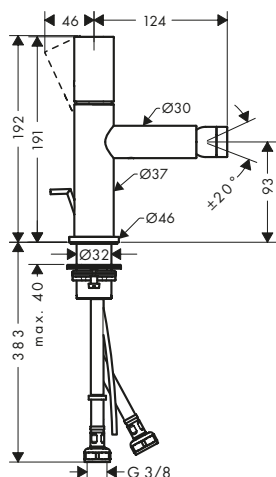

Miscelatore monocomando bidet con maniglia zero e salterello

Caratteristiche

- / composto da: miscelatore monocomando bidet, set di scarico
- / proiezione: 124 mm
- / altezza bocca di erogazione: 93 mm
- / con bocca d'erogazione fissa
- / rompigitto a giunto girevole
- / tipo di getto: getto normale
- / portata massima a 3 bar: 5 l/min
- / cartuccia in ceramica
- / limitatore della temperatura regolabile
- / adatto per caldaie istantanee
- / Comando scarico a saltarello G 1/4