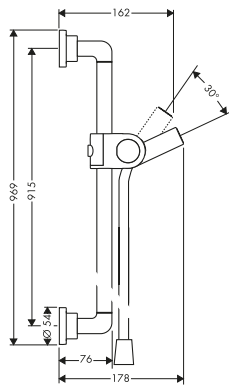

AXOR Citterio Set doccia 0.90 m con doccetta 120 3jet

costituito da:		Incluso in	Codice articolo
	AXOR ShowerSolutions Doccetta 120 3jet	27991XXX	26050XXX
	Flessibile doccia 1.60 m	27991XXX	28626XXX

AXOR Citterio Asta murale 0,90 m

Caratteristiche

/ composto da: asta doccia, flessibile doccia, cursore
/ connettore girevole per evitare la torsione del flessibile

/ lunghezza tubo: 969 mm
/ diametro asta doccia: 22 mm
/ profilo tubo: tondo
/ distanza tra i fori: 915 mm

/ lunghezza flessibile: 1600 mm
/ cursore doccia in metallo
/ cursore doccetta con meccanismo di blocco
/ supporti a muro in metallo

Finiture	Art. Nr.	Euro
Cromo	27831000	378,20
Cromo Nero Spazzolato	27831340	564,20
AXOR FinishPlus*	27831XXX	567,30

costituito da:		Incluso in	Codice articolo
	Flessibile doccia 1.60 m	27831XXX	28626XXX

*Per ulteriori informazioni, si prega di fare riferimento alla panoramica "finiture speciali" (pagina 37)