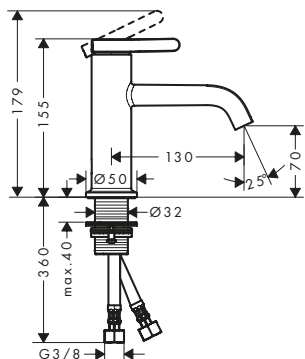

70

260

Sostenibilità

Tecnologie

Panoramica delle varianti

ComfortZone	Lunghezza bocca erogazione (mm)	Altezza bocca (mm)	Set di scarico	Da catino	Finitura	Art. Nr.	Euro
70	130	70	salterello	-	Cromo	48000000	427,60
					Bronzo Spazzolato	48000140	641,40
					Cromo Nero Spazzolato	48000340	641,40
					Nero Opaco	48000670	598,70
					Bianco Opaco	48000700	598,70
					Ottone Spazzolato	48000950	641,40
					Oro Lucido	48000990	641,40
					AXOR FinishPlus*	48000XXX	641,40
					70	130	70
Bronzo Spazzolato	48001140	641,40					
Cromo Nero Spazzolato	48001340	641,40					
Nero Opaco	48001670	598,70					
Bianco Opaco	48001700	598,70					
Acciaio Inox Spazzolato	48001800	638,50					
Ottone Spazzolato	48001950	641,40					
Oro Lucido	48001990	641,40					
AXOR FinishPlus*	48001XXX	641,40					
260	180	255	sempre aperto	■	Cromo	48002000	549,80
					Bronzo Spazzolato	48002140	824,60
					Cromo Nero Spazzolato	48002340	824,60
					Nero Opaco	48002670	769,70
					Bianco Opaco	48002700	769,70
					Ottone Spazzolato	48002950	820,80
					Oro Lucido	48002990	824,60
					AXOR FinishPlus*	48002XXX	824,70