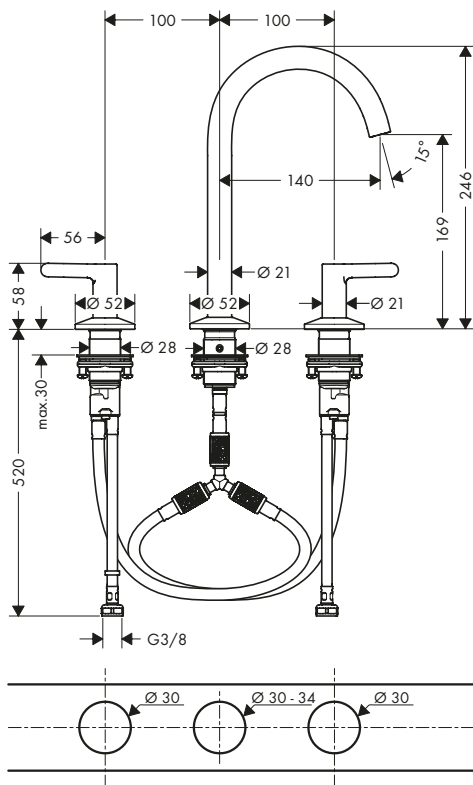

Rubinetteria 3 fori 170 con maniglie a leva con piletta push-open

Caratteristiche

/ composto da: Rubinetteria 3 fori lavabo, set di scarico
/ ComfortZone: 170
/ proiezione: 140 mm
/ altezza bocca di erogazione: 169 mm

/ angolo di rotazione 120°
/ tipo di getto: getto normale
/ portata massima a 3 bar: 5 l/min
/ con valvole in ceramica caldo/freddo con rotazione fino a 90°

/ adatto per caldaie istantanee
/ Set di scarico Push-Open G 1 1/4
/ materiale set scarico: metallo

Sostenibilità

Tecnologie

Finiture	Art. Nr.	Euro
● Cromo	48050000	714,70
● Bronzo Spazzolato	48050140	1.072,10
● Cromo Nero Spazzolato	48050340	1.072,10
● Nero Opaco	48050670	1.000,60
● Bianco Opaco	48050700	1.000,60
● Ottone Spazzolato	48050950	1.067,30
● Oro Lucido	48050990	1.072,10
● AXOR FinishPlus*	48050XXX	1.072,10

*Per ulteriori informazioni, si prega di fare riferimento alla panoramica "finiture speciali" (pagina 37)