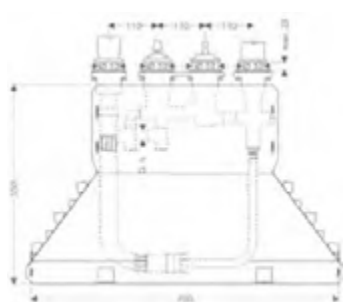

Corpo incasso per rubinetteria 4 fori bordo vasca

Caratteristiche

/ lunghezza massima di estrazione doccia: 1,10 m