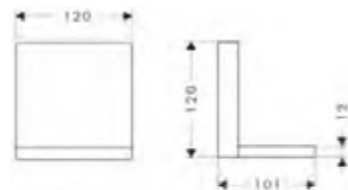

120/120

Panoramica delle varianti

Dimensioni prodotto (mm)	Finiture	Art. Nr.	Euro
240/120	Cromo	40873000	682,80
	AXOR FinishPlus*	40873XXX	1.024,20
120/120	Cromo	40872000	566,00
	AXOR FinishPlus*	40872XXX	849,00

AXOR ShowerSelect Termostatici alta pressione ad incasso

Caratteristiche di tutte le varianti

/ 1 utenza
/ cartuccia termostatica
/ portata uscita superiore: 42 l/min

/ portata uscita inferiore: 42 l/min
/ portata massima a 3 bar: 59 l/min
/ Blocco di sicurezza a 40°C

/ limitatore della temperatura regolabile