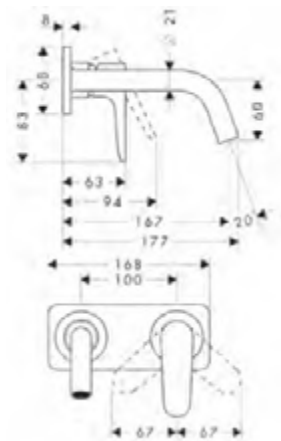

Miscelatori monocomando lavabo ad incasso a parete con piastra

Caratteristiche di tutte le varianti

/ composto da: Miscelatore monocomando lavabo ad incasso a parete, set di scarico
/ tipo di getto: getto normale
/ portata massima a 3 bar: 5 l/min

/ cartuccia in ceramica
/ limitatore della temperatura regolabile
/ adatto per caldaie istantanee
/ Set di scarico sempre aperto

/ posizionamento variabile della maniglia a destra o a sinistra, a seconda dell'installazione del corpo incasso

167