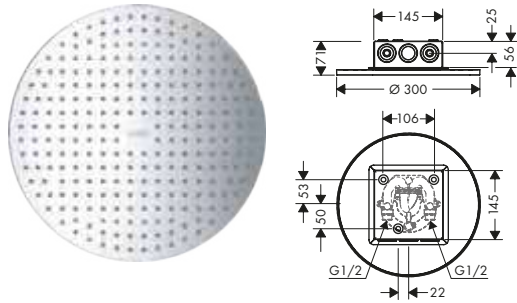

AXOR ShowerSolutions Soffioni doccia 2jet, 1jet con connessione a soffitto

Caratteristiche di tutte le varianti

/ Gli ugelli retrattili fuoriescono quando il soffione è in funzione

/ soffione doccia rimovibile per la pulizia / a filo soffitto

/ adatto per caldaie istantanee

300