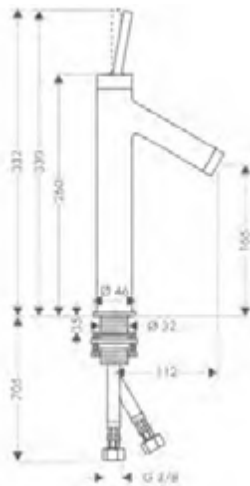

/ adatto per caldaie istantanee

90

170

250

Sostenibilità

Tecnologie

Panoramica delle varianti

ComfortZone	Lunghezza bocca erogazione (mm)	Altezza bocca (mm)	Set di scarico	Da catino	Finitura	Art. Nr.	Euro
90	112	89	salterello	-	● Cromo	10111000	600,20
					● Cromo Nero Spazzolato	10111340	900,30
					● AXOR FinishPlus*	10111XXX	900,30
90	112	89	sempre aperto	-	● Cromo	10117000	600,20
					● Cromo Nero Spazzolato	10117340	900,30
					● AXOR FinishPlus*	10117XXX	900,30