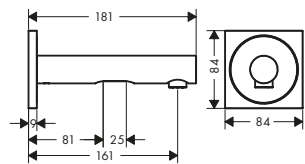

AXOR Uno Miscelatori elettronici lavabo ad incasso a parete

Caratteristiche di tutte le varianti

/ tipo di getto: getto laminare
/ portata massima a 3 bar: 5 l/min
/ temperatura regolabile con corpo incasso
/ tecnologia con sensore a infrarossi
/ adeguamento automatico all'ambiente del sensore a infrarossi
/ intervallo ottico del sensore ad infrarossi regolabile (5 impostazioni)

/ allacciamento alla rete 230 V / 50 Hz
/ possibilità di attivazione del risciacquo igienico (flusso d'acqua automatico)
/ frequenza del risciacquo igienico: 24 h
/ durata risciacquo del risciacquo igienico: 10 s
/ risciacquo permanente attivabile (flusso dell'acqua singolo per 180 secondi, adatto alla disinfezione termica)

/ modalità pulizia: arresto dell'acqua manuale per pulizia del lavabo
/ per un funzionamento ottimale osservare una distanza minima dall'uscita centrale fino al bordo posteriore del lavabo di 140 mm

161