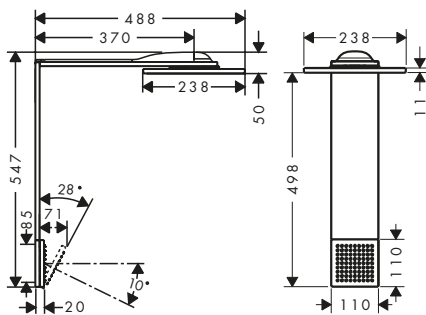

Modulo soffione doccia 110/220 1jet

Caratteristiche

/ dimensione soffione doccia: 110 x 220 mm
/ tipo di getto: PowderRain
/ portata getto PowderRain a 3 bar: 11,2 l/min
/ funzione da: 8,5 l/min

/ portata massima a 3 bar: 11,2 l/min
/ proiezione: 425 mm
/ lunghezza braccio doccia: 324 mm
/ attacco a parete

/ tipo di montaggio: a incasso
/ tipo di connessione: corpo incasso
/ adatto per caldaie istantanee

Tecnologie

Tipi di getto

Finiture	Art. Nr.	Euro
Cromo	12592000	1.188,00
Nero Opaco	12592670	1.663,20
AXOR FinishPlus*	12592XXX	1.782,00

Parti obbligatorie

AXOR ShowerSolutions Corpo incasso per soffione doccia con braccio doccia

Art. Nr.	Euro
35361180	384,90

Moduli doccia 2jet, 1jet con doccia spalle

Caratteristiche di tutte le varianti

/ composto da: soffione doccia, doccia spalle
/ materiale disco del soffione: metallo
/ tipo di getto doccia spalle PowderRain

/ portata doccetta a 3 bar: 6,3 l/min
/ pressione massima in funzione: 6 bar

/ è possibile l'uso simultaneo del soffione e del doccia spalle
/ tipo di connessione: corpo incasso

250/250

110/220

Tecnologie

Tipi di getto

Panoramica delle varianti

Dimensione soffione doccia	Numero di tipi di getto	Tipi di getto soffione doccia	Tipo di getto doccia spalle	portata massima a 3 bar (l/min)	Pressione minima (bar)	lunghezza braccio doccia (mm)	Finitura	Art. Nr.	Euro
250/250	2	PowderRain, Intense PowderRain	PowderRain	21,6	1,8	370	Cromo	12594000	2.700,00
							Nero Opaco	12594670	3.780,00
							AXOR FinishPlus*	12594XXX	4.050,00