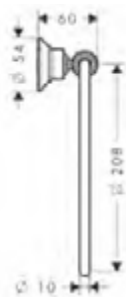

Finiture	Art. Nr.	Euro
Cromo	42021000	201,50
Cromo Nero Spazzolato	42021340	302,30
Nichel Spazzolato	42021820	302,40
AXOR FinishPlus*	42021XXX	302,30

AXOR Montreux Attaccapanni

Caratteristiche

/ montaggio a parete
/ materiale: metallo

/ con materiale di montaggio
/ fissaggio nascosto

/ diametro foro per maniglia: 6 mm

Finiture	Art. Nr.	Euro
Cromo	42137000	53,40
Cromo Nero Spazzolato	42137340	80,00
Nichel Spazzolato	42137820	80,20
AXOR FinishPlus*	42137XXX	80,10

AXOR Montreux Porta rotolo con coprirotolo

Caratteristiche

/ montaggio a parete
/ materiale: metallo

/ con materiale di montaggio
/ fissaggio nascosto

/ distanza tra i fori: 35 mm
/ diametro foro per maniglia: 6 mm