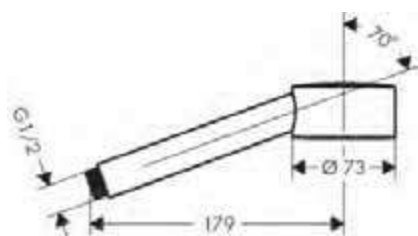

Disegni tecnici

Doccetta 75 1jet EcoSmart