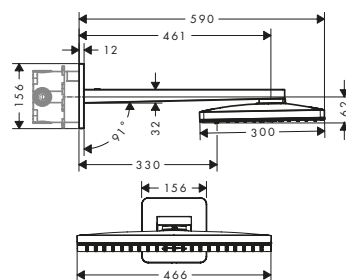

/ lunghezza braccio doccia: 460
 / adatto per caldaie istantanee

3jet

2jet

1jet

Tecnologie

Tipi di getto

Per ulteriori informazioni su questo prodotto, vedere la pagina successiva.

*Per ulteriori informazioni, si prega di fare riferimento alla panoramica "finiture speciali" (pagina 37)