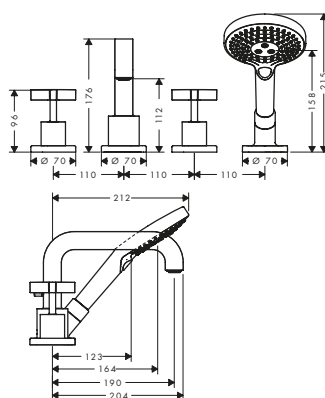

Panoramica delle varianti

Proiezione (mm)	Versione maniglia	Finiture	Art. Nr.	Euro
190	leva	Cromo	39454000	2.188,60
		Cromo Nero Spazzolato	39454340	3.282,80
		AXOR FinishPlus*	39454XXX	3.282,90
190	croce	Cromo	39453000	2.188,60
		Cromo Nero Spazzolato	39453340	3.282,80
		AXOR FinishPlus*	39453XXX	3.282,90