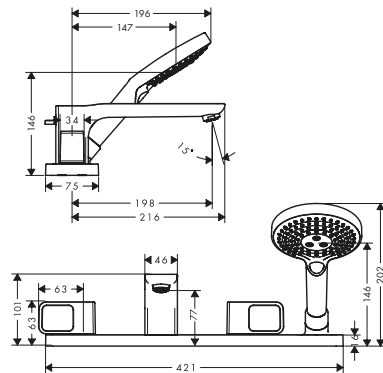

Tecnologie

Tipi di getto

Finiture	Art. Nr.	Euro
● Cromo	11443000	1.896,60
● AXOR FinishPlus*	11443XXX	2.844,90

i Questo prodotto non è disponibile nelle finiture speciali Cromo Nero Lucido e Spazzolato.

costituito da:

AXOR ShowerSolutions Doccetta 120 3jet

Incluso in	Codice articolo
11443XXX	26050XXX

Parti obbligatorie

Corpo incasso per rubineria 4 fori bordo vasca

Art. Nr.	Euro
15480180	1.023,80