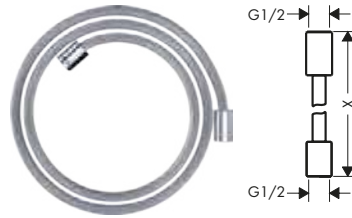

dado cilindrico su entrambi i lati

Panoramica delle varianti

Dadi flessibile doccia	Lunghezza (m)	Finitura	Art. Nr.	Euro		
1 conico, 1 cilindrico	2,00	Cromo	28290000	53,30		
		Bronzo Spazzolato	28290140	80,10		
		Oro Spazzolato	28290250	80,10		
		Oro Rosso Lucido	28290300	80,10		
		Oro Rosso Spazzolato	28290310	80,10		
		Cromo Nero Lucido	28290330	80,10		
		Cromo Nero Spazzolato	28290340	80,10		
		Nero Opaco	28290670	74,80		
		Bianco Opaco	28290700	74,80		
		Acciaio Inox Spazzolato	28290800	80,10		
		Nickel Spazzolato	28290820	80,10		
		Ottone Spazzolato	28290950	80,10		
		Oro Lucido	28290990	80,10		
		1 conico, 1 cilindrico	1,60	Cromo	28259000	50,10
Bronzo Spazzolato	28259140			75,20		
Oro Spazzolato	28259250			75,20		
Oro Rosso Lucido	28259300			75,20		
Oro Rosso Spazzolato	28259310			75,20		
Cromo Nero Lucido	28259330			75,20		
Cromo Nero Spazzolato	28259340			75,20		
Nero Opaco	28259670			70,00		
Bianco Opaco	28259700			70,00		
Acciaio Inox Spazzolato	28259800			75,20		
Nickel Spazzolato	28259820			75,20		
Ottone Spazzolato	28259950			75,20		
Oro Lucido	28259990			75,20		

Per ulteriori informazioni su questo prodotto, vedere la pagina successiva.

*Per ulteriori informazioni, si prega di fare riferimento alla panoramica "finiture speciali" (pagina 37)