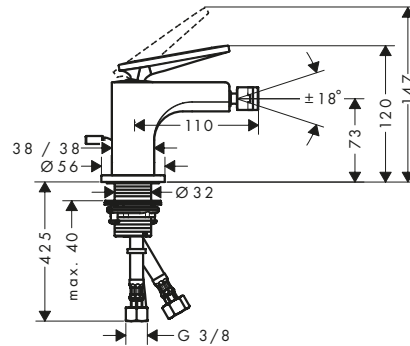

maniglia a leva