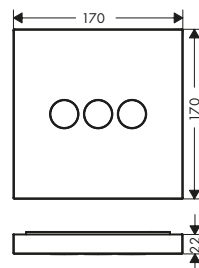

/ Il termostatico è dotato di pulsanti per il getto a cascata, LargeRain e per la doccia

tondo

quadrato

softsquare

Panoramica delle varianti

	Forma	Finiture	Art. Nr.	Euro
	tondo	Cromo	36727000	571,60
		Nichel Spazzolato	36727820	857,50
		AXOR FinishPlus*	36727XXX	857,40
	quadrato	Cromo	36717000	571,60
		AXOR FinishPlus*	36717XXX	857,40
	softsquare	Cromo	36773000	571,60
		Nero Opaco	36773670	785,60
		AXOR FinishPlus*	36773XXX	857,40