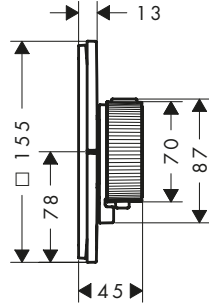

Termostatico alta portata ad incasso softsquare per 1 utenza e un uscita aggiuntiva

Caratteristiche

- / 1 utenza e 1 utenza opzionale
- / Pulsante Select per controllo di 1 uscita, regolazione della temperatura precisa grazie alla struttura della maniglia verticale e sensazione tattile dalla maniglia del termostatico
- / controllo del flusso dell'acqua con funzione stop
- / cartuccia termostatica, Valvola di avvio/arresto per azionare le utenze
- / portata uscita superiore: 23 l/min

- / portata uscita inferiore: 23 l/min
- / portata massima a 3 bar: 32,8 l/min
- / rosetta piatta per una doccia più spaziosa
- / la rosetta può essere allineata a +/- 3°
- / montaggio facile grazie al blocco funzioni premontato
- / maniglie sempre alla stessa altezza a prescindere dalla profondità d'installazione del corpo incasso
- / Blocco di sicurezza a 40°C

- / limitatore della temperatura regolabile
- / il termostatico permette la disinfezione termica
- / materiale pulsante: metallo
- / materiale maniglie: metallo
- / il termostatico è dotato di pulsanti per la doccia, la vasca, il getto massaggiante, la doccia laterale e accensione/spengimento

Sostenibilità

Tecnologie

Finiture	Art. Nr.	Euro
Cromo	36778000	830,30
Bronzo Spazzolato	36778140	1.245,50
Cromo Nero Spazzolato	36778340	1.245,50
Nero Opaco	36778670	1.162,40
Nichel Spazzolato	36778820	1.245,50
Oro Lucido	36778990	1.245,50
AXOR FinishPlus*	36778XXX	1.245,50

⚠️ Parti obbligatorie

AXOR iBox universal 2 Corpo incasso

Art. Nr.	Euro
01400180	133,80

*Per ulteriori informazioni, si prega di fare riferimento alla panoramica "finiture speciali" (pagina 37)