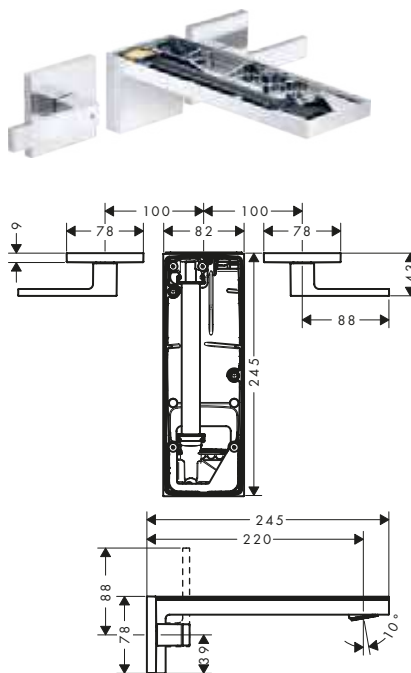

221 senza rivestimento

Sostenibilità

Tecnologie

Panoramica delle varianti

Lunghezza bocca erogazione (mm)	Rivestimento	Finitura	Art. Nr.	Euro
221	con rivestimento	● Cromo/Vetro a Specchio	47080000	966,90
		● Cromo/Vetro Nero	47080600	966,90
		● Nero Opaco/Vetro Nero	47080670	1.353,60
221	senza rivestimento	● Cromo	47082000	844,70
		● Bronzo Spazzolato	47082140	1.386,10
		● Cromo Nero Spazzolato	47082340	1.386,10
		● Nero Opaco	47082670	1.182,40
		● AXOR FinishPlus*	47082XXX	1.267,10

costituito da:		Incluso in	Codice articolo
	AXOR MyEdition Rubinetteria 3 fori lavabo ad incasso a parete con bocca di erogazione 221 mm, con maniglie a leva, senza rivestimento	47080XXX	47082XXX
	AXOR MyEdition Rivestimento 245 Vetro	47080XXX	47901XXX

⚠️ Parti obbligatorie		Art. Nr.	Euro
	Corpo incasso per miscelatore lavabo a parete 3 fori	10303180	287,50