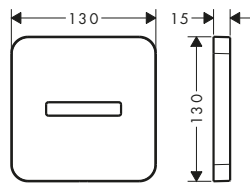

AXOR ShowerSolutions Rosetta softsquare

Caratteristiche

/ materiale: metallo

/ montaggio a parete

Finiture	Art. Nr.	Euro
Cromo	35214000	83,50
Nero Opaco	35214670	125,20
AXOR FinishPlus*	35214XXX	125,30

AXOR Montreux Braccio doccia 389 mm

Caratteristiche

/ lunghezza: 389 mm
/ materiale: ottone

/ versione: angolo di 90°
/ tipo di connessione: G 1/2