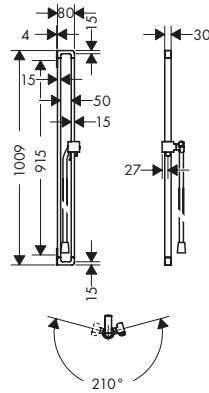

Asta doccia 0.90 m con flessibile 1.60 m

Caratteristiche

/ composto da: asta doccia, flessibile doccia, cursore
/ connettore girevole per evitare la torsione del flessibile
/ supporto per tubo flessibile doccia con dado conico

/ il supporto doccetta si muove lateralmente, su/giù e ruota
/ Larghezza asta 30 mm
/ profilo tubo: quadrato
/ distanza tra i fori: 915 mm
/ lunghezza flessibile: 1600 mm

/ cursore doccia in metallo
/ cursore regolabile
/ regolazione silenziosa dell'angolo d'inclinazione
/ supporti a muro in metallo

Finiture	Art. Nr.	Euro
Cromo	36736000	494,00
Bronzo Spazzolato	36736140	741,10
Cromo Nero Spazzolato	36736340	741,10
Oro Lucido	36736990	741,10
AXOR FinishPlus*	36736XXX	741,00

costituito da:

Flessibile doccia 1.60 m

Incluso in

36736XXX

Codice articolo

28626XXX