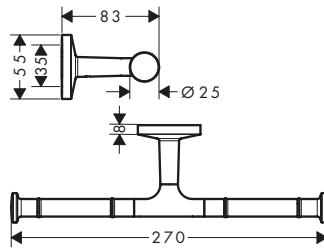

AXOR Universal Circular Porta rotolo

Caratteristiche di tutte le varianti

/ montaggio a parete
/ materiale: metallo

/ con materiale di montaggio
/ fissaggio nascosto

/ distanza tra i fori: 35 mm
/ diametro foro per maniglia: 6 mm

doppio

Panoramica delle varianti

Versione	Finitura	Art. Nr.	Euro	
singolo	Cromo	42856000	85,60	
	Bronzo Spazzolato	42856140	127,80	
	Cromo Nero Spazzolato	42856340	127,80	
	Nero Opaco	42856670	119,80	
	Bianco Opaco	42856700	119,80	
	Nickel Spazzolato	42856820	127,80	
	Oro Lucido	42856990	127,80	
	AXOR FinishPlus*	42856XXX	128,40	
	doppio	Cromo	42857000	128,30
Bronzo Spazzolato		42857140	191,60	
Cromo Nero Spazzolato		42857340	191,60	
Nero Opaco		42857670	179,60	
Bianco Opaco		42857700	179,60	
Nickel Spazzolato		42857820	191,60	
Oro Lucido		42857990	191,60	
AXOR FinishPlus*		42857XXX	192,50	
con coprirotolo		Cromo	42858000	171,10
	Bronzo Spazzolato	42858140	255,50	
	Cromo Nero Spazzolato	42858340	255,50	
	Nero Opaco	42858670	239,60	
	Bianco Opaco	42858700	239,60	
	Nickel Spazzolato	42858820	255,50	
	Oro Lucido	42858990	255,50	
	AXOR FinishPlus*	42858XXX	256,70	

*Per ulteriori informazioni, si prega di fare riferimento alla panoramica "finiture speciali" (pagina 37)