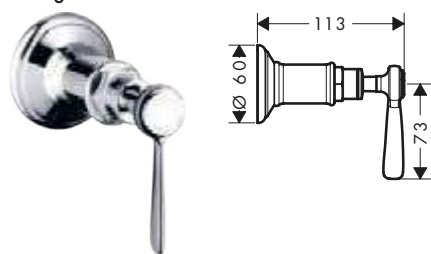

Termostatici ad incasso con valvola d'arresto e deviatore

Panoramica delle varianti

Versione maniglia	Finiture	Art. Nr.	Euro
leva	Cromo	16821000	1.091,30
	Cromo Nero Spazzolato	16821340	1.636,90
	Nichel Spazzolato	16821820	1.636,90
	AXOR FinishPlus*	16821XXX	1.637,00
croce	Cromo	16820000	1.091,30
	Cromo Nero Spazzolato	16820340	1.636,90
	Nichel Spazzolato	16820820	1.637,00
	AXOR FinishPlus*	16820XXX	1.637,00

⚠️ Parti obbligatorie (sceglierne una)			Art. Nr.	Euro
Opzione 1		AXOR iBox universal 2 Corpo incasso	01400180	133,80
+		Adattatore per iBox universal 2	13588000	33,40
Opzione 2		AXOR iBox universal Corpo incasso	01700180	166,10

Valvole d'arresto ad incasso

Caratteristiche di tutte le varianti

/ tipo di connessione: DN15/DN20

/ classe di rumorosità: II

maniglia a leva