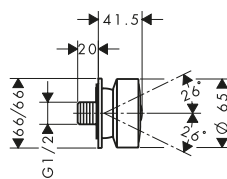

quadrato

Sostenibilità

Tecnologie

Tipi di getto

Panoramica delle varianti

Dimensione soffione	Numero di getti	Tipi di getto	portata massima a 3 bar (l/min)	Pressione minima (bar)	Forma	Finitura	Art. Nr.	Euro
65	1	Rain	5	1,5	tondo	Cromo	28464000	144,80
						AXOR FinishPlus*	28464XXX	217,20
65	1	Rain	5	1,5	quadrato	Cromo	28469000	154,40
						AXOR FinishPlus*	28469XXX	231,60