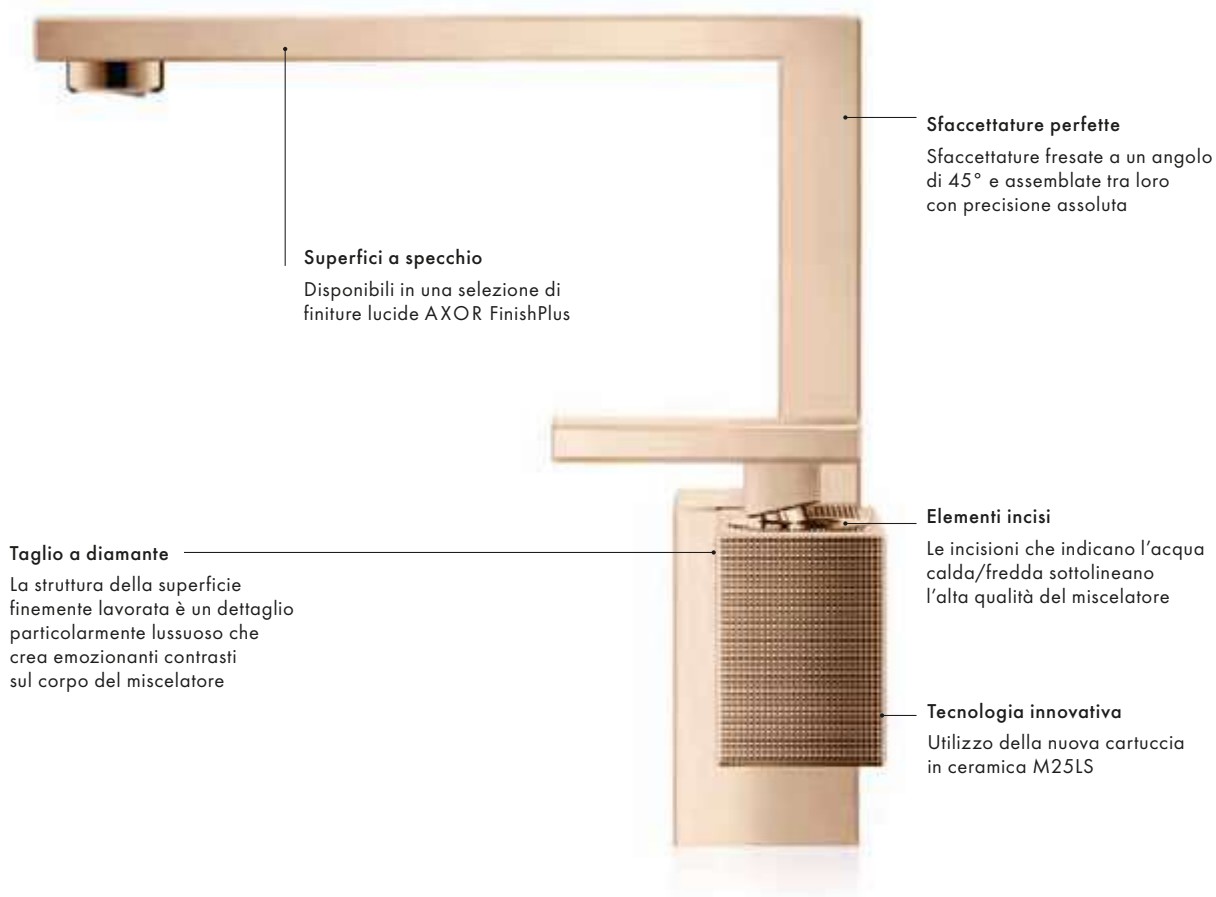

Le sfaccettature vengono fresate con un angolo esatto di 45° e si incrociano con assoluta precisione, creando una superficie priva di irregolarità. Tutto per ottenere una perfetta riflessione della luce. Gli standard per verificare il livello di brillantezza durante il controllo qualità, ridefiniti appositamente per questa collezione, garantiscono il rispetto di questi elevati requisiti.

Utilizzando una punta di diamante si ottiene una brillante sfaccettatura con un angolo preciso di 45° .

Estremamente precisi anche i dettagli: grazie al taglio a diamante, la fresa scompone in sfaccettature la superficie del blocco in ottone, con precisione micrometrica. Linea dopo linea, fase dopo fase, fino alla formazione di precise piramidi tronche che riproducono un affascinante gioco di luci ed ombre.

Una linea viene fresata fino a cinque volte, per realizzare un taglio a diamante.

Brillantezza e massima precisione in un miscelatore

I miscelatori AXOR Edge innalzano l'esclusività a un nuovo livello: le superfici a specchio sono una caratteristica distintiva della collezione. Per ottenere questa brillantezza è necessaria la massima precisione di produzione, in modo che la luce si infranga perfettamente sulla superficie del miscelatore. Ecco perché viene utilizzata una diamantatrice: crea sfaccettature sulle superfici e sui bordi del miscelatore con precisione micrometrica, generando un affascinante gioco di luci e ombre. Proprio questi dettagli precisi—meticolosa sfaccettatura a 45° e innovativo taglio a diamante tridimensionale—trasformano il miscelatore in un vero gioiello.

Taglio a diamante

Il taglio a diamante, con i suoi tronchi di piramide, offre una nuova esperienza tattile grazie alla tridimensionalità

Regolazione della temperatura

Miscelatore termostatico con chiaro indicatore di temperatura