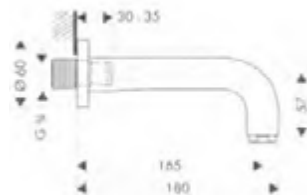

Rubineria vasca 3 fori ad incasso a parete con rosette

Panoramica delle varianti

Proiezione (mm)	Versione maniglia	Finiture	Art. Nr.	Euro
222	leva	Cromo	39448000	1.307,80
		Cromo Nero Spazzolato	39448340	1.961,80
		AXOR FinishPlus*	39448XXX	1.961,70
222	croce	Cromo	39447000	1.307,80
		Cromo Nero Spazzolato	39447340	1.961,80
		AXOR FinishPlus*	39447XXX	1.961,70

costituito da:

AXOR ShowerSolutions Doccetta 120 3jet

Incluso in

39448XXX
39447XXX

Codice articolo

26050XXX

Flessibile doccia 1.25 m

39448XXX
39447XXX

28622XXX

AXOR Citterio Supporto doccia rotondo

39448XXX
39447XXX

39525XXX

Parti obbligatorie

Corpo incasso per miscelatore lavabo a parete 3 fori

Art. Nr.

10303180

Euro

287,50

Bocca erogazione vasca

Caratteristiche

/ proiezione: 165 mm

/ portata massima a 3 bar: 21 l/min

/ tipo di getto: getto normale

Tecnologie

Finiture	Art. Nr.	Euro
Cromo	39410000	334,10
Cromo Nero Spazzolato	39410340	501,00
AXOR FinishPlus*	39410XXX	501,20

*Per ulteriori informazioni, si prega di fare riferimento alla panoramica "finiture speciali" (pagina 37)