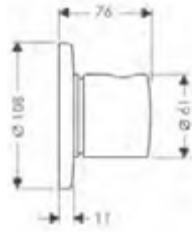

Set esterno deviatore Quattro (deviatore 3 vie) e Trio/Stop (2 vie con arresto)

Finiture	Art. Nr.	Euro
Cromo	38933000	189,40
Cromo Nero Spazzolato	38933340	284,10
Nichel Spazzolato	38933820	284,10
AXOR FinishPlus*	38933XXX	284,10

i Questo prodotto è disponibile solo nelle finiture speciali lucide e in Bronzo Spazzolato tramite richiesta AXOR Signature.

A Parti obbligatorie (sceglierne una)

	Art. Nr.	Euro
Corpo incasso per valvola d'arresto/deviatore Trio ad incasso	16982180	205,80
Corpo incasso per deviatore Quattro a 4 vie	16930180	321,70

*Per ulteriori informazioni, si prega di fare riferimento alla panoramica "finiture speciali" (pagina 37)