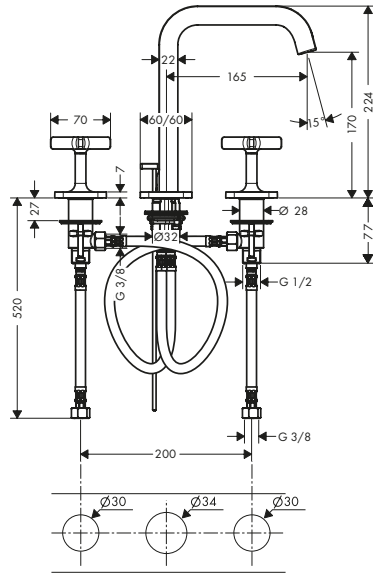

Rubinetteria 3 fori lavabo 170 con salterello e piastrine

Caratteristiche

/ composto da: Rubinetteria 3 fori lavabo, set di scarico
/ ComfortZone: 170
/ proiezione: 165 mm

/ altezza bocca di erogazione: 170 mm
/ tipo di getto: getto laminare
/ portata massima a 3 bar: 5 l/min
/ cartuccia caldo/freddo a rotazione di 180°

/ adatto per caldaie istantanee
/ Comando scarico a saltarello G 1¼

Sostenibilità

Tecnologie

Finiture	Art. Nr.	Euro
Cromo	36108000	785,80
Bronzo Spazzolato	36108140	1.178,80
Cromo Nero Spazzolato	36108340	1.178,80
Nero Opaco	36108670	1.079,80
AXOR FinishPlus*	36108XXX	1.178,70

Rubinetterie lavabo 3 fori a parete

Caratteristiche di tutte le varianti

/ composto da: Rubinetteria 3 fori lavabo ad incasso a parete, set di scarico
/ proiezione: 220 mm

/ tipo di getto: getto laminare
/ portata massima a 3 bar: 5 l/min
/ cartuccia caldo/freddo a rotazione di 180°

/ adatto per caldaie istantanee
/ Set di scarico sempre aperto