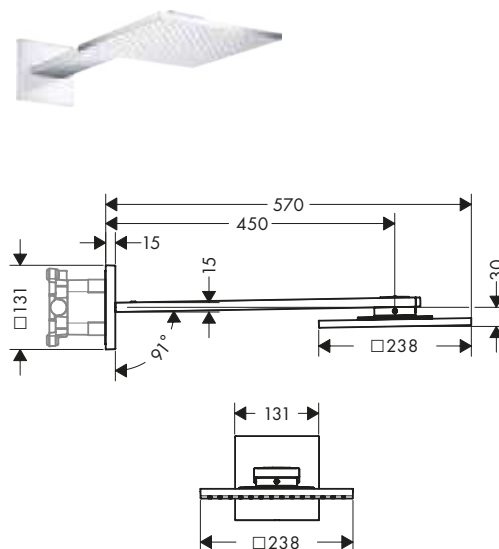

250/250

Tecnologie

Tipi di getto

Certificati/dichiarazioni

Panoramica delle varianti

Dimensione soffione	Numero di getti	Tipi di getto	portata massima a 3 bar (l/min)	Pressione minima (bar)	Collegamento	Finitura	Art. Nr.	Euro
300/300	2	PowderRain, Intense Powder-Rain	19	2	corpo incasso	● Cromo	35318000	1.983,80
						● Bronzo Spazzolato	35318140	2.975,70
						● Cromo Nero Spazzolato	35318340	2.975,70
						● Nickel Spazzolato	35318820	2.975,70
						● Oro Lucido	35318990	2.975,70
						● AXOR FinishPlus*	35318XXX	2.975,70
300/300	1	PowderRain	18,2	2	G½	● Cromo	35314000	1.778,50
						● Bronzo Spazzolato	35314140	2.667,80
						● Cromo Nero Spazzolato	35314340	2.667,80
						● Nickel Spazzolato	35314820	2.667,80
						● Oro Lucido	35314990	2.667,80
						● AXOR FinishPlus*	35314XXX	2.667,80
250/250	2	PowderRain, Intense Powder-Rain	19	2	corpo incasso	● Cromo	35310000	1.641,60
						● AXOR FinishPlus*	35310XXX	2.462,40
250/250	1	PowderRain	17	1,8	G½	● Cromo	35306000	1.436,60
						● AXOR FinishPlus*	35306XXX	2.154,90

⚠️ Parti obbligatorie

AXOR ShowerSolutions Corpo incasso per soffione doccia con braccio doccia

Per

35318XXX
35310XXX

Art. Nr.

35361180

Euro

384,90