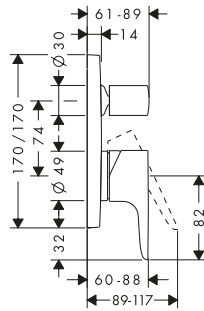

Panoramica delle varianti

Combinazione di sicurezza EN 1717	portata massima a 3 bar (l/min)	Finitura	Art. Nr.	Euro
-	29	Cromo	34425000	440,80
■	25	Cromo	34427000	613,00

⚠ Parti obbligatorie (sceglierne una)			Art. Nr.	Euro
Opzione 1		AXOR iBox universal 2 Corpo incasso	01400180	133,80
+		Adattatore per iBox universal 2	13588000	33,40
Opzione 2		AXOR iBox universal Corpo incasso	01700180	166,10

*Per ulteriori informazioni, si prega di fare riferimento alla panoramica "finiture speciali" (pagina 37)