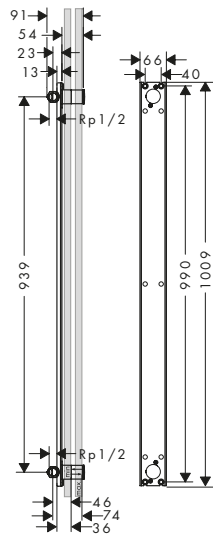

Corpo incasso per showerpipe

Caratteristiche

/ adatto per AXOR One Showerpipe 48790XXX
/ montaggio con isolamento acustico

/ profondità minima per il montaggio: 46 mm
/ profondità massima per il montaggio: 74 mm

Art. Nr.	Euro
48798180	183,40