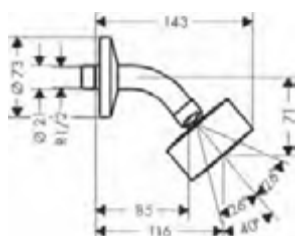

Soffione doccia 280 2jet con braccio doccia

Soffione doccia 75 1jet EcoSmart con braccio doccia