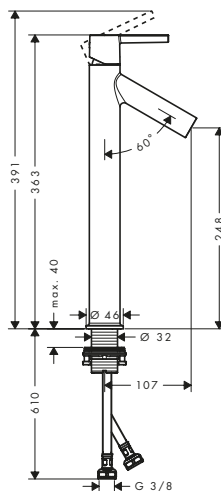

Miscelatori monocomando lavabo con maniglia joystick

Panoramica delle varianti

ComfortZone	Lunghezza bocca erogazione (mm)	Altezza bocca (mm)	Set di scarico	Da catino	Finitura	Art. Nr.	Euro
170	112	165	sempre aperto	■	● Cromo	10123000	691,30
					● Cromo Nero Spazzolato	10123340	1.036,90
					● AXOR FinishPlus*	10123XXX	1.037,00
250	112	250	sempre aperto	■	● Cromo	10129000	918,30
					● Cromo Nero Spazzolato	10129340	1.377,40
					● AXOR FinishPlus*	10129XXX	1.377,50

Miscelatori monocomando lavabo con maniglia a leva

Caratteristiche di tutte le varianti

/ composto da: miscelatore monocomando lavabo, set di scarico

/ tipo di getto: getto normale / cartuccia in ceramica

/ limitatore della temperatura regolabile / adatto per caldaie istantanee

100

250

Sostenibilità

Tecnologie

Certificati/dichiarazioni

Panoramica delle varianti

ComfortZone	Lunghezza bocca erogazione (mm)	Altezza bocca (mm)	Set di scarico	CoolStart	Da catino	portata massima a 3 bar (l/min)	Finitura	Art. Nr.	Euro
100	103	95	salterello	■	-	3,5	● Cromo	10007000	329,40
							● Cromo Nero Spazzolato	10007340	494,20
							● AXOR FinishPlus*	10007XXX	494,10
100	103	95	salterello	-	-	5	● Cromo	10001000	329,40
							● Cromo Nero Spazzolato	10001340	494,20
							● AXOR FinishPlus*	10001XXX	494,10
100	103	95	sempre aperto	-	-	5	● Cromo	10003000	329,40
							● Cromo Nero Spazzolato	10003340	494,20
							● AXOR FinishPlus*	10003XXX	494,10
250	107	248	sempre aperto	-	■	5	● Cromo	10103000	479,20
							● Cromo Nero Spazzolato	10103340	718,80
							● AXOR FinishPlus*	10103XXX	718,80

10003XXX

Questo prodotto è disponibile nella finitura speciale Oro Rosso Lucido solo tramite richiesta AXOR Signature.