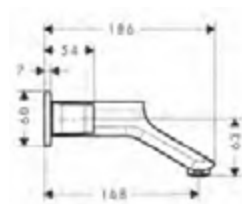

Miscelatori lavabo 3 fori

Caratteristiche di tutte le varianti

/ composto da: Rubinetteria 3 fori lavabo, set di scarico
/ ComfortZone: 50
/ proiezione: 180 mm

/ altezza bocca di erogazione: 45 mm
/ tipo di getto: getto normale
/ portata massima a 3 bar: 5 l/min

/ con valvole in ceramica caldo/freddo con rotazione fino a 90°
/ adatto per caldaie istantanee
/ Comando scarico a saltarello G 1/4

con piastra

con rosette

Sostenibilità

Tecnologie

Panoramica delle varianti

ComfortZone	Lunghezza bocca erogazione (mm)	Altezza bocca (mm)	Rivestimento	Finitura	Art. Nr.	Euro
50	180	45	piastra	● Cromo	11040000	1.062,30
				● AXOR FinishPlus*	11040XXX	1.593,50
50	180	45	rosette	● Cromo	11041000	967,10
				● AXOR FinishPlus*	11041XXX	1.450,70

i Questo prodotto non è disponibile nelle finiture speciali Cromo Nero Lucido e Spazzolato.

Rubinerie lavabo 3 fori a parete

Caratteristiche di tutte le varianti

/ composto da: Rubinetteria 3 fori lavabo ad incasso a parete, set di scarico
/ tipo di getto: getto normale

/ portata massima a 3 bar: 5 l/min
/ con valvole in ceramica caldo/freddo con rotazione fino a 90°

/ adatto per caldaie istantanee
/ Set di scarico sempre aperto

168

228

Sostenibilità

Tecnologie

Panoramica delle varianti

Lunghezza bocca erogazione (mm)	Finitura	Art. Nr.	Euro
168	● Cromo	11042000	996,00
	● AXOR FinishPlus*	11042XXX	1.494,00