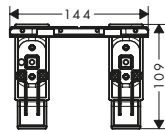

Finiture	Art. Nr.	Euro
Cromo	42870000	61,50
Bronzo Spazzolato	42870140	92,20
Cromo Nero Spazzolato	42870340	92,20
Nero Opaco	42870670	84,40
Oro Lucido	42870990	92,20
AXOR FinishPlus*	42870XXX	92,30