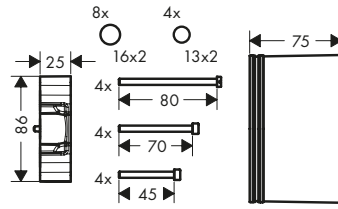

/ 4 supporti di fissaggio aggiuntivi tutt'intorno per impedire la rotazione

Art. Nr.	Euro
93500000	16,10

Prolunga 25 mm per corpo incasso iBox universal

Caratteristiche

/ prolunga per corpo incasso

/ dimensione prolunga: 25 mm