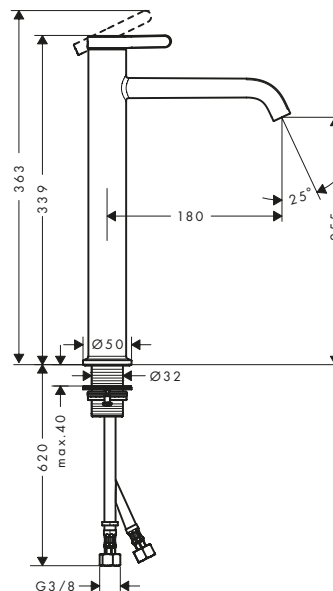

70

260

Sostenibilità

Tecnologie

Panoramica delle varianti

ComfortZone	Lunghezza bocca erogazione (mm)	Altezza bocca (mm)	Set di scarico	Da catino	Finitura	Art. Nr.	Euro
70	130	70	salterello	-	Cromo	48000000	427,60
					Bronzo Spazzolato	48000140	641,40
					Cromo Nero Spazzolato	48000340	641,40
					Nero Opaco	48000670	598,70
					Bianco Opaco	48000700	598,70
					Ottone Spazzolato	48000950	641,40
					Oro Lucido	48000990	641,40
					AXOR FinishPlus*	48000XXX	641,40
					70	130	70
Bronzo Spazzolato	48001140	641,40					
Cromo Nero Spazzolato	48001340	641,40					
Nero Opaco	48001670	598,70					
Bianco Opaco	48001700	598,70					
Acciaio Inox Spazzolato	48001800	638,50					
Ottone Spazzolato	48001950	641,40					
Oro Lucido	48001990	641,40					
AXOR FinishPlus*	48001XXX	641,40					
260	180	255	sempre aperto	■	Cromo	48002000	549,80
					Bronzo Spazzolato	48002140	824,60
					Cromo Nero Spazzolato	48002340	824,60
					Nero Opaco	48002670	769,70
					Bianco Opaco	48002700	769,70
					Ottone Spazzolato	48002950	820,80
					Oro Lucido	48002990	824,60
					AXOR FinishPlus*	48002XXX	824,70