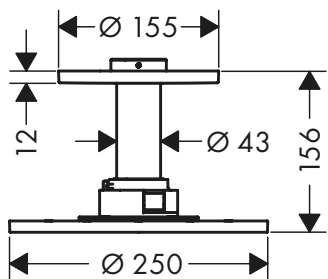

Disegni tecnici

Soffione doccia 250 2jet con fissaggio a soffitto