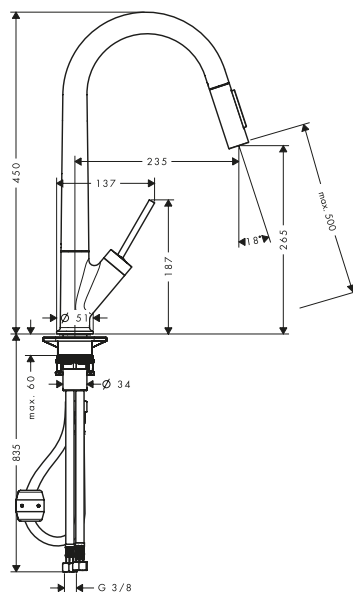

Tecnologie

Tipi di getto

Installazione

Certificati/dichiarazioni

Finiture	Art. Nr.	Euro
● Cromo	10821000	733,30
● Cromo Nero Spazzolato	10821340	1.099,90
● Finitura acciaio inox	10821800	992,40
● AXOR FinishPlus*	10821XXX	1.100,00

Questo prodotto con finitura speciale in oro lucido è disponibile solo tramite richiesta AXOR Signature.