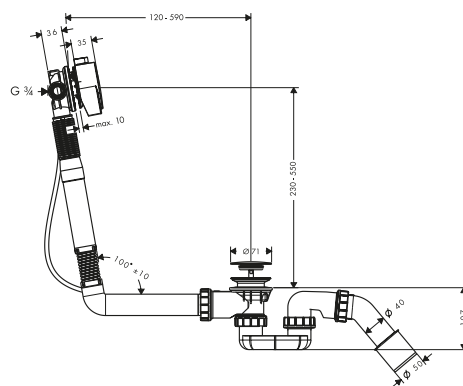

Finiture	Art. Nr.	Euro
Cromo	58317000	421,30
Nero Opaco	58317670	589,80
Bianco Opaco	58317700	589,60
Nichel Spazzolato	58317820	631,90
AXOR FinishPlus*	58317XXX	632,00

Raccordo flessibile 800 mm

Caratteristiche

- / lunghezza 800 mm
- / versione: angolo di 90°

Art. Nr.	Euro
58308000	135,30