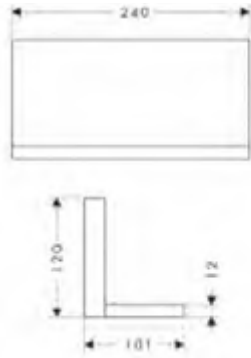

AXOR ShowerSolutions Mensole

Caratteristiche di tutte le varianti

- / adatto per installazione orizzontale o verticale del corpo incasso
- / materiale telaio: metallo
- / materiale mensola: metallo
- / con materiale di montaggio
- / fissaggio nascosto
- / distanza tra i fori: 72 mm
- / diametro foro per maniglia: 6 mm

240/120