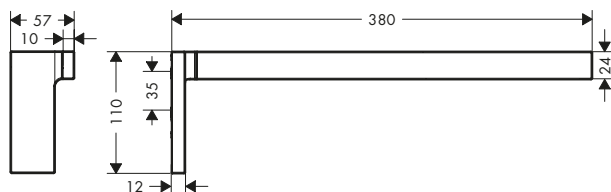

AXOR Universal Rectangular Porta asciugamani

Caratteristiche di tutte le varianti

/ montaggio a parete
/ materiale: metallo
/ fisso

/ lunghezza: 380 mm
/ con materiale di montaggio
/ distanza tra i fori: 35 mm

/ diametro foro per maniglia: 6 mm
/ fissaggio nascosto

singolo