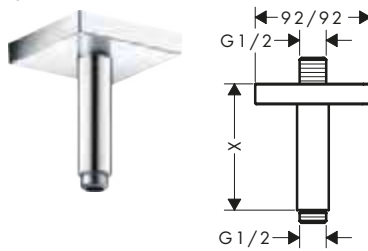

AXOR ShowerSolutions Connessioni a soffitto

Caratteristiche di tutte le varianti

/ materiale: ottone

/ tipo di connessione: G1/2

tondo

quadrato

softsquare

Panoramica delle varianti

Lunghezza (mm)	Forma	Finitura	Art. Nr.	Euro
300	tondo	Cromo	26433000	281,50
		Bronzo Spazzolato	26433140	422,30
		Cromo Nero Spazzolato	26433340	422,30
		Nero Opaco	26433670	387,00
		Nickel Spazzolato	26433820	422,30
		Oro Lucido	26433990	422,30
		AXOR FinishPlus*	26433XXX	422,30
100	tondo	Cromo	26432000	211,30
		Bronzo Spazzolato	26432140	316,90
		Cromo Nero Spazzolato	26432340	316,90
		Nero Opaco	26432670	290,40
		Nickel Spazzolato	26432820	317,00
		Oro Lucido	26432990	316,90
		AXOR FinishPlus*	26432XXX	317,00
300	quadrato	Cromo	26438000	269,10
		Cromo Nero Spazzolato	26438340	403,60
		Nero Opaco	26438670	376,80
		AXOR FinishPlus*	26438XXX	403,70
100	quadrato	Cromo	26437000	202,00
		Cromo Nero Spazzolato	26437340	303,00
		Nero Opaco	26437670	282,80
		AXOR FinishPlus*	26437XXX	303,00
300	softsquare	Cromo	26966000	269,10
		Cromo Nero Spazzolato	26966340	403,60
		Nero Opaco	26966670	376,80
		AXOR FinishPlus*	26966XXX	403,70
100	softsquare	Cromo	26965000	202,00
		Cromo Nero Spazzolato	26965340	303,00
		Nero Opaco	26965670	282,80
		AXOR FinishPlus*	26965XXX	303,00