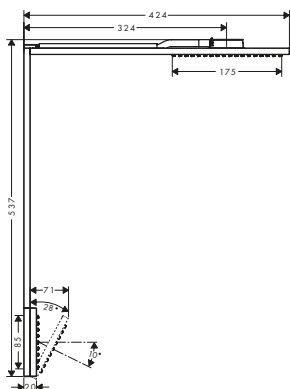

Disegni tecnici

Modulo doccia 110/220 1jet con doccia altezza spalle