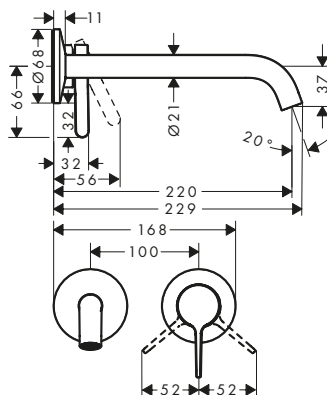

Miscelatore monocomando lavabo ad incasso a parete con maniglia a leva e bocca erogazione 220 mm

Caratteristiche

/ composto da: Miscelatore monocomando lavabo ad incasso a parete, set di scarico
/ proiezione: 220 mm
/ tipo di getto: getto normale

/ portata massima a 3 bar: 5 l/min
/ cartuccia in ceramica
/ limitatore della temperatura regolabile
/ adatto per caldaie istantanee

/ Set di scarico sempre aperto
/ posizionamento variabile della maniglia a destra o a sinistra, a seconda dell'installazione del corpo incasso

Sostenibilità

Tecnologie

Finiture	Art. Nr.	Euro
Cromo	48120000	476,50
Bronzo Spazzolato	48120140	714,90
Cromo Nero Spazzolato	48120340	714,90
Nero Opaco	48120670	667,10
Bianco Opaco	48120700	667,10
Ottone Spazzolato	48120950	711,60
Oro Lucido	48120990	714,90
AXOR FinishPlus*	48120XXX	714,80

⚠️ Parti obbligatorie		Art. Nr.	Euro
	Corpo incasso	13623180	264,40