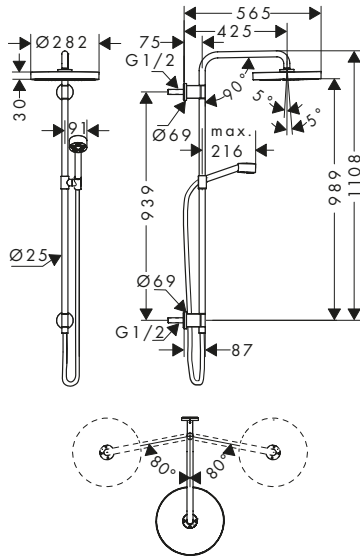

/ l'angolo di inclinazione del supporto doccia può essere regolato costantemente
 / tipo di montaggio: a incasso
 / diametro asta doccia: 25 mm
 / supporto doccetta regolabile in altezza
 / braccio doccia orientabile