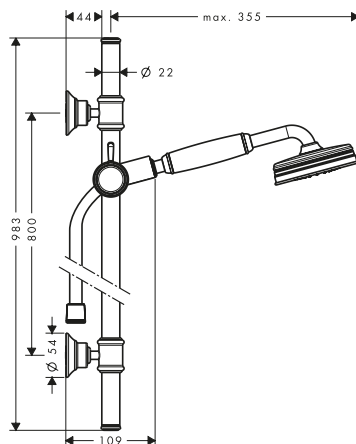

AXOR Montreux Set doccia 0.90 m con doccetta 100 ljet

Caratteristiche

/ composto da: doccetta, asta doccia, flessibile doccia, cursore
/ dimensione soffione doccia: 100 mm
/ tipo di getto: RainAir

/ supporto per tubo flessibile doccia con dado conico
/ asta doccia AXOR Montreux 0,90 m
/ portata massima a 3 bar: 16 l/min

/ supporti a muro in metallo
/ profilo tubo: tondo
/ diametro asta doccia: 25 mm
/ distanza tra i fori: 915 mm

Tecnologie

Tipi di getto

Finiture	Art. Nr.	Euro
Cromo	27982000	763,50
Cromo Nero Spazzolato	27982340	1.145,20
Nichel Spazzolato	27982820	1.145,20
AXOR FinishPlus*	27982XXX	1.145,30

costituito da:

AXOR Montreux Doccetta 100 ljet

Incluso in

27982XXX

Codice articolo

16320XXX

Flessibile metallico da 1,60 m

27982XXX

28116XXX

AXOR Starck Supporto doccia

Caratteristiche

/ posizione del fissaggio prestabilita

/ per flessibili con dadi cilindrici

/ materiale: metallo

Finiture	Art. Nr.	Euro
Cromo	27515000	53,40
Bronzo Spazzolato	27515140	80,00
Cromo Nero Spazzolato	27515340	80,00
Nichel Spazzolato	27515820	80,00
Oro Lucido	27515990	80,00
AXOR FinishPlus*	27515XXX	80,10