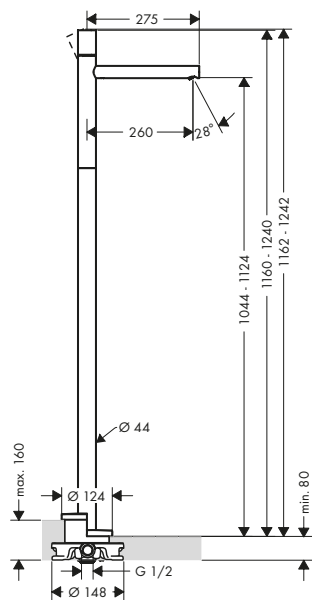

Miscelatore monocomando lavabo a pavimento con maniglia zero senza set di scarico

Caratteristiche

/ proiezione: 260 mm
/ tipo di getto: getto laminare

/ portata massima a 3 bar: 5 l/min
/ cartuccia in ceramica

/ limitatore della temperatura regolabile
/ adatto per caldaie istantanee

Sostenibilità

Finiture	Art. Nr.	Euro
Cromo	45037000	1.830,20
Cromo Nero Spazzolato	45037340	2.745,40
Nichel Spazzolato	45037820	2.745,40
AXOR FinishPlus*	45037XXX	2.745,30

⚠️ Parti obbligatorie

Corpo incasso

Art. Nr.	Euro
10452180	561,80