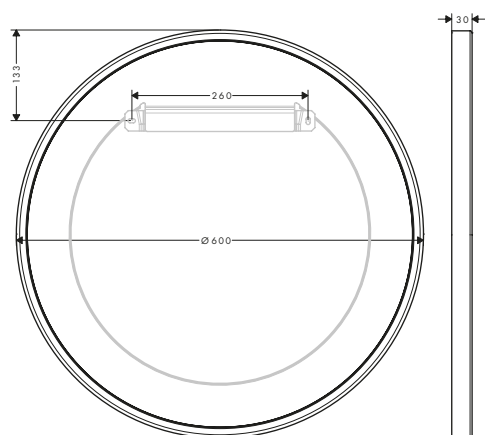

AXOR Universal Circular Specchio da parete

Caratteristiche

/ materiale: vetro a specchio
/ materiale telaio: metallo
/ con materiale di montaggio

/ fissaggio nascosto
/ distanza tra i fori: 260 mm
/ diametro foro per maniglia: 6 mm

/ montaggio a parete

Finiture	Art. Nr.	Euro
Cromo	42848000	427,60
Nero Opaco	42848670	598,70
Bianco Opaco	42848700	598,70