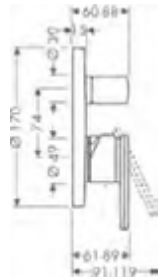

Miscelatori monocomando vasca per installazione ad incasso

Caratteristiche di tutte le varianti

/ cartuccia in ceramica

/ limitatore della temperatura regolabile

/ con isolante acustico

/ adatto per caldaie istantanee

/ tipo di connessione: corpo incasso

/ montaggio a parete

Panoramica delle varianti

Combinazione di sicurezza EN 1717	portata max. a 3 bar (l/min)	Finiture	Art. Nr.	Euro
-	29	● Cromo	39455000	562,90
		● Cromo Nero Spazzolato	39455340	844,30
		● AXOR FinishPlus*	39455XXX	844,40
■	25	● Cromo	39457000	730,60
		● Cromo Nero Spazzolato	39457340	1.095,90
		● AXOR FinishPlus*	39457XXX	1.095,90

⚠️ Parti obbligatorie (sceglierne una)

Opzione	Parti obbligatorie (sceglierne una)	Art. Nr.	Euro
Opzione 1	AXOR iBox universal 2 Corpo incasso	01400180	133,80
+	Adattatore per iBox universal 2	13588000	33,40
Opzione 2	AXOR iBox universal Corpo incasso	01700180	166,10

Rubinetteria vasca 3 fori ad incasso a parete con piastra

Caratteristiche di tutte le varianti

/ composto da: miscelatore vasca a 3 fori, doccia, supporto doccia, flessibile doccia

/ proiezione: 222 mm

/ tipo di getto miscelatore: getto normale

/ tipo di getto doccia: Rain, RainAir, WhirlAir

/ portata massima a 3 bar: 22,5 l/min

/ portata bocca d'erogazione vasca a 3 bar: 22,5 l/min

/ portata doccia a 3 bar: 20 l/min

/ valvole in ceramica caldo/freddo a rotazione di 90°

/ deviatore con reimpostazione automatica

/ valvola antiriflusso

/ tipo di connessione: corpo incasso

/ montaggio a parete

/ non necessita di manutenzione aggiuntiva