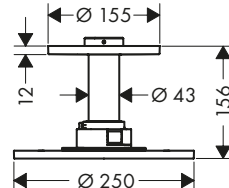

AXOR ShowerSolutions Soffioni doccia 2jet, 1jet con connessione a soffitto

Caratteristiche di tutte le varianti

- / composto da: soffione doccia, connessione a soffitto
- / Gli ugelli retrattili fuoriescono quando il soffione è in funzione
- / soffione doccia rimovibile per la pulizia
- / La ServiceCard contenente il filtro può essere rimossa senza ausilio di attrezzi per le operazioni di pulizia
- / connettore a soffitto in ottone
- / lunghezza raccordo soffitto: 100 mm
- / montaggio a soffitto
- / tipo di connessione: corpo incasso
- / adatto per caldaie istantanee

300

250

Tecnologie

Tipi di getto

Panoramica delle varianti

Dimensione soffione	Numero di getti	Tipi di getto	portata massima a 3 bar (l/min)	Pressione minima (bar)	Finitura	Art. Nr.	Euro
300	1	PowderRain	19	1,8	Cromo	35301000	1.573,50
					Bronzo Spazzolato	35301140	2.360,10
					Cromo Nero Spazzolato	35301340	2.360,10
					Nero Opaco	35301670	2.162,10
					Nickel Spazzolato	35301820	2.360,10
					Oro Lucido	35301990	2.360,10
					AXOR FinishPlus*	35301XXX	2.360,30
300	2	PowderRain, Intense Powder-Rain	18	2,4	Cromo	35304000	1.778,50
					Bronzo Spazzolato	35304140	2.667,80
					Cromo Nero Spazzolato	35304340	2.667,80
					Nero Opaco	35304670	2.443,90
					Nickel Spazzolato	35304820	2.667,80
					Oro Lucido	35304990	2.667,80
					AXOR FinishPlus*	35304XXX	2.667,80
250	1	PowderRain	19	1,8	Cromo	35286000	1.299,90
					AXOR FinishPlus*	35286XXX	1.949,90
250	2	PowderRain, Intense Powder-Rain	18	1,7	Cromo	35297000	1.436,60
					AXOR FinishPlus*	35297XXX	2.154,90

Parti obbligatorie	Art. Nr.	Euro
AXOR ShowerSolutions Corpo incasso per soffione doccia con fissaggio a soffitto	26434180	294,00