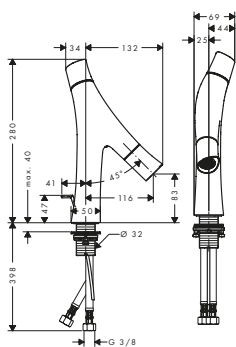

Miscelatore lavabo 2 maniglie 50 con salterello

Caratteristiche

/ composto da: miscelatore lavabo due maniglie, set di scarico
/ ComfortZone: 50
/ proiezione: 109 mm
/ altezza bocca di erogazione: 50 mm
/ tipo di getto: getto doccia

/ portata massima a 3 bar: 3,4 l/min
/ portata getto Booster: 5 l/min
/ cartuccia in ceramica per regolazione della temperatura
/ valvola in ceramica per il controllo volume
/ limitatore della temperatura regolabile

/ separazione controllo temperatura e volume
/ con canali dell'acqua separati dal corpo in ottone
/ adatto per caldaie istantanee
/ Comando scarico a saltarello G 1¼

Sostenibilità

Tecnologie

Finiture	Art. Nr.	Euro
Cromo	12014000	600,90
AXOR FinishPlus*	12014XXX	901,40

Miscelatori lavabo 2 maniglie

Caratteristiche di tutte le varianti

/ composto da: miscelatore lavabo due maniglie, set di scarico
/ tipo di getto: getto doccia
/ portata massima a 3 bar: 3,5 l/min

/ portata getto Booster: 5 l/min
/ cartuccia in ceramica per regolazione della temperatura
/ valvola in ceramica per il controllo volume

/ limitatore della temperatura regolabile
/ separazione controllo temperatura e volume
/ con canali dell'acqua separati dal corpo in ottone
/ adatto per caldaie istantanee

Sostenibilità

Tecnologie