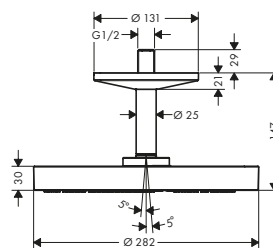

1 tipo di getto

Tecnologie

Tipi di getto

Panoramica delle varianti

Dimensione soffione	Numero di getti	Tipi di getto	portata massima a 3 bar (l/min)	Pressione minima (bar)	Finitura	Art. Nr.	Euro
280	2	PowderRain, Rain	18	1,5	Cromo	48494000	1.221,70
					Bronzo Spazzolato	48494140	1.832,60
					Cromo Nero Spazzolato	48494340	1.832,60
					Nero Opaco	48494670	1.710,40
					Bianco Opaco	48494700	1.710,40
					Ottone Spazzolato	48494950	1.824,30
					Oro Lucido	48494990	1.832,60
AXOR FinishPlus*	48494XXX	1.832,60					
280	1	PowderRain e Rain combinati	12,2	1,4	Cromo	48493000	1.038,40
					Bronzo Spazzolato	48493140	1.557,60
					Cromo Nero Spazzolato	48493340	1.557,60
					Nero Opaco	48493670	1.453,70
					Bianco Opaco	48493700	1.453,70
					Ottone Spazzolato	48493950	1.550,70
					Oro Lucido	48493990	1.557,60
AXOR FinishPlus*	48493XXX	1.557,60					

Per ulteriori informazioni su questo prodotto, vedere la pagina successiva.

*Per ulteriori informazioni, si prega di fare riferimento alla panoramica "finiture speciali" (pagina 37)