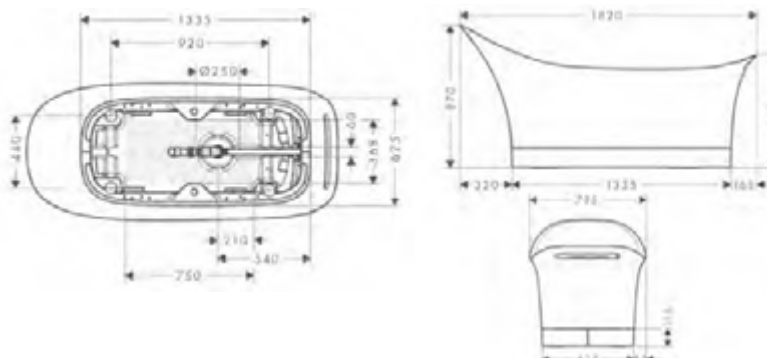

AXOR Urquiola Catino 624/408

Caratteristiche

- / materiale: quarzo sintetico con rivestimento in gel
- / senza foro rubinetteria
- / senza troppopieno
- / senza set di scarico
- / abbinabile solo a miscelatori lavabo senza salterello

/ tipo di montaggio: integrato

Finiture	Art. Nr.	Euro
☐ Bianco	11300000	1.801,60

AXOR Urquiola Catino 511

Caratteristiche

- / materiale: quarzo sintetico con rivestimento in gel
- / senza foro rubinetteria
- / senza troppopieno
- / senza set di scarico
- / abbinabile solo a miscelatori lavabo senza salterello

/ tipo di montaggio: integrato

Finiture	Art. Nr.	Euro
☐ Bianco	11301000	1.612,00

AXOR Urquiola Vasca da bagno 1800/600

Caratteristiche

- / vasca a pavimento
- / livello di riempimento: ca. 340mm
- / capacità di riempimento: ca. 180 l (1 persona di 70 kg)
- / peso con acqua (1 persona di 70 kg): circa 440 kg
- / peso senza acqua: 187 kg
- / quarzo sintetico con rivestimento in gel

Finiture	Art. Nr.	Euro
☐ Bianco	11440000	10.429,80