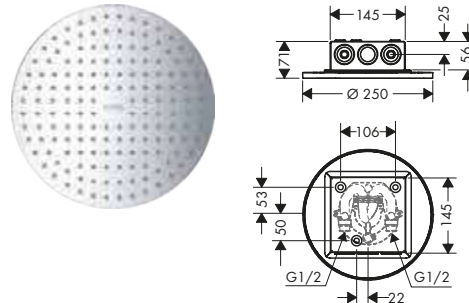

AXOR ShowerSolutions Soffioni doccia 2jet, 1jet con connessione a soffitto

Caratteristiche di tutte le varianti

/ Gli ugelli retrattili fuoriescono quando il soffione è in funzione

/ soffione doccia rimovibile per la pulizia / a filo soffitto

/ adatto per caldaie istantanee

300

250

Tecnologie

Tipi di getto

Panoramica delle varianti

Dimensione soffione	Numero di getti	Tipi di getto	portata massima a 3 bar (l/min)	Pressione minima (bar)	Collegamento	Finitura	Art. Nr.	Euro						
300	2	PowderRain, Intense Powder-Rain	17	1,5	corpo incasso	Cromo	35305000	1.778,50						
						Bronzo Spazzolato	35305140	2.667,80						
						Cromo Nero Spazzolato	35305340	2.667,80						
						Nero Opaco	35305670	2.443,90						
						Nickel Spazzolato	35305820	2.667,80						
						Oro Lucido	35305990	2.667,80						
						AXOR FinishPlus*	35305XXX	2.667,80						
						300	1	PowderRain	18,1	1,8	G1/2	Cromo	35302000	1.573,50
Bronzo Spazzolato	35302140	2.360,10												
Cromo Nero Spazzolato	35302340	2.360,10												
Nero Opaco	35302670	2.162,10												
Nickel Spazzolato	35302820	2.360,10												
Oro Lucido	35302990	2.360,10												
AXOR FinishPlus*	35302XXX	2.360,30												
250	2	PowderRain, Intense Powder-Rain	21	1,5	corpo incasso							Cromo	35298000	1.436,60
						AXOR FinishPlus*	35298XXX	2.154,90						
250	1	PowderRain	17,7	1,5	G1/2	Cromo	35287000	1.299,90						
						AXOR FinishPlus*	35287XXX	1.949,90						

Parti obbligatorie

AXOR ShowerSolutions Corpo incasso per soffione doccia senza braccio

Art. Nr.	Euro
35363180	128,30

*Per ulteriori informazioni, si prega di fare riferimento alla panoramica "finiture speciali" (pagina 37)