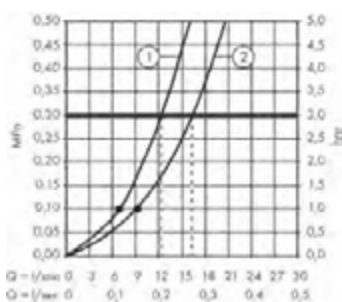

Corpo incasso per iBox Universal 1/2" e 3/4"
01700180

Diagrammi di flusso

Soffione doccia 300/300 1jet con braccio doccia
35314330

①  PowderRain

Unità porter 120/120 con doccetta baton 2jet e flessibile
12626330