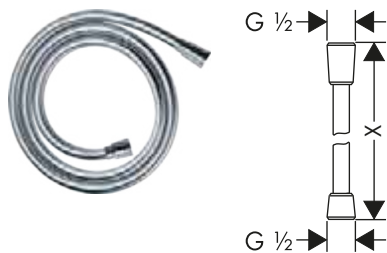

Bocche d'erogazione vasca a pavimento

Panoramica delle varianti

Lunghezza bocca erogazione (mm)	Versione	Finitura	Art. Nr.	Euro
226	dritto	Cromo	45412000	1.379,60
		Cromo Nero Spazzolato	45412340	2.069,30
		AXOR FinishPlus*	45412XXX	2.069,40
Parti obbligatorie			Art. Nr.	Euro
	Corpo incasso		10452180	561,80

Flessibili doccia effetto metallico

Caratteristiche di tutte le varianti

/ flessibile doccia in plastica di alta qualità simil-metallo

/ connettore girevole per evitare la torsione del flessibile

/ antitorsione
/ raccordo filettato: G $\frac{1}{2}$

dado conico su entrambi i lati