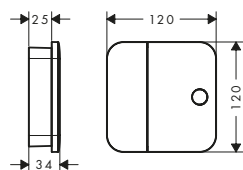

AXOR One Moduli termostatici ad incasso

Panoramica delle varianti

Numero di utenze	portata max. a 3 bar (l/min)	Portata per utente	Finiture	Art. Nr.	Euro
3 utenze	30	24	Cromo	45713000	1.440,10
			Bronzo Spazzolato	45713140	2.160,20
			Cromo Nero Spazzolato	45713340	2.160,20
			Nero Opaco	45713670	2.016,30
			Bianco Opaco	45713700	2.016,30
			Ottone Spazzolato	45713950	2.150,40
			Oro Lucido	45713990	2.160,20
			AXOR FinishPlus*	45713XXX	2.160,20

⚠️ Parti obbligatorie

AXOR One Corpo incasso per modulo termostatico ad incasso

Art. Nr.	Euro
45710180	392,80

AXOR One Valvola d'arresto ad incasso

Caratteristiche

/ accensione e spegnimento tramite comodo ed ergonomico pulsante Select

/ tipo di connessione: corpo incasso
/ 1 utenza

/ materiale: metallo

Tecnologie

Finiture	Art. Nr.	Euro
Cromo	45771000	411,40
Bronzo Spazzolato	45771140	617,10
Cromo Nero Spazzolato	45771340	617,10
Nero Opaco	45771670	576,10
Bianco Opaco	45771700	576,10
Ottone Spazzolato	45771950	614,30
Oro Lucido	45771990	617,10
AXOR FinishPlus*	45771XXX	617,10

⚠️ Parti obbligatorie

AXOR One Corpo incasso per valvola d'arresto ad incasso

Art. Nr.	Euro
45770180	266,80