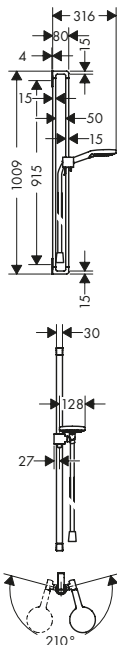

Tecnologie

Tipi di getto

Finiture	Art. Nr.	Euro
Cromo	36735000	590,80
Bronzo Spazzolato	36735140	886,20
Cromo Nero Spazzolato	36735340	886,20
Oro Lucido	36735990	886,20
AXOR FinishPlus*	36735XXX	886,20

costituito da:		Incluso in	Codice articolo
	AXOR ShowerSolutions Doccetta 120 3jet	36735XXX	26050XXX
	AXOR Citterio E Cursore per Unica'E	36735XXX	92726XXX
	Flessibile doccia 1.60 m	36735XXX	28626XXX