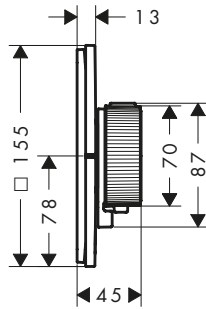

Termostatico alta portata ad incasso softsquare

Caratteristiche

- / controllo della temperatura e del flusso dell'acqua, regolazione della temperatura precisa grazie alla struttura della maniglia verticale e sensazione tattile dalla maniglia del termostatico
- / portata con l'utilizzo simultaneo di tutte le uscite: 34,8 l/min
- / portata massima a 3 bar: 27 l/min
- / rosetta piatta per una doccia più spaziosa
- / la rosetta può essere allineata a +/- 3°
- / montaggio facile grazie al blocco funzioni premontato
- / maniglie sempre alla stessa altezza a prescindere dalla profondità d'installazione del corpo incasso
- / Blocco di sicurezza a 40°C
- / limitatore della temperatura regolabile
- / materiale pulsante: metallo
- / materiale maniglie: metallo

Sostenibilità

Tecnologie

Finiture	Art. Nr.	Euro
Cromo	36775000	599,20
Bronzo Spazzolato	36775140	898,80
Cromo Nero Spazzolato	36775340	898,80
Nero Opaco	36775670	838,90
Nichel Spazzolato	36775820	898,80
Oro Lucido	36775990	898,80
AXOR FinishPlus*	36775XXX	898,80

⚠️ Parti obbligatorie		Art. Nr.	Euro
	AXOR iBox universal 2 Corpo incasso	01400180	133,80