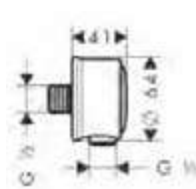

Uscita a muro con valvola antiriflusso

Caratteristiche

- / raccordo in metallo
- / valvola antiriflusso
- / tipo di connessione: G1/2