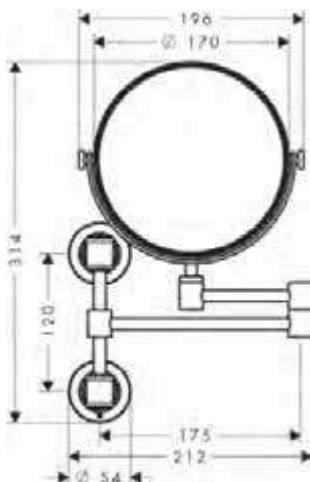

Finiture	Art. Nr.	Euro
Cromo	42090000	530,10
Cromo Nero Spazzolato	42090340	795,10
Nichel Spazzolato	42090820	795,10
AXOR FinishPlus*	42090XXX	795,20