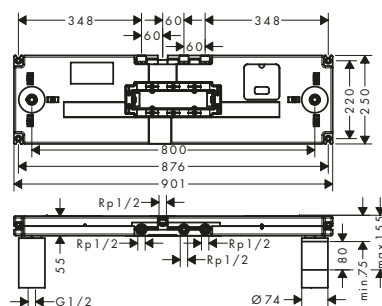

Corpo incasso 1200/300 4jet per ShowerHeaven

Caratteristiche

/ montaggio con isolamento acustico

/ profondità minima per il montaggio: 75 mm

/ profondità massima per il montaggio: 155 mm