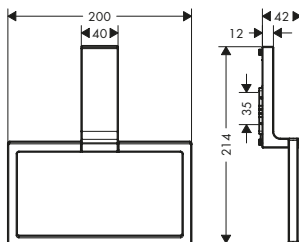

AXOR Universal Rectangular Porta asciugamano ad anello

Caratteristiche

/ montaggio a parete
/ materiale: metallo
/ orientabile

/ con materiale di montaggio
/ fissaggio nascosto
/ distanza tra i fori: 35 mm

/ diametro foro per maniglia: 6 mm

Finiture	Art. Nr.	Euro
Cromo	42623000	212,10
Bronzo Spazzolato	42623140	312,30
Cromo Nero Spazzolato	42623340	312,30
Nero Opaco	42623670	299,70
Nichel Spazzolato	42623820	312,30
Oro Lucido	42623990	312,30
AXOR FinishPlus*	42623XXX	318,20

AXOR Universal Rectangular Gancio porta asciugamano

Caratteristiche

/ montaggio a parete
/ materiale: metallo

/ con materiale di montaggio
/ fissaggio nascosto

/ distanza tra i fori: 35 mm
/ diametro foro per maniglia: 6 mm