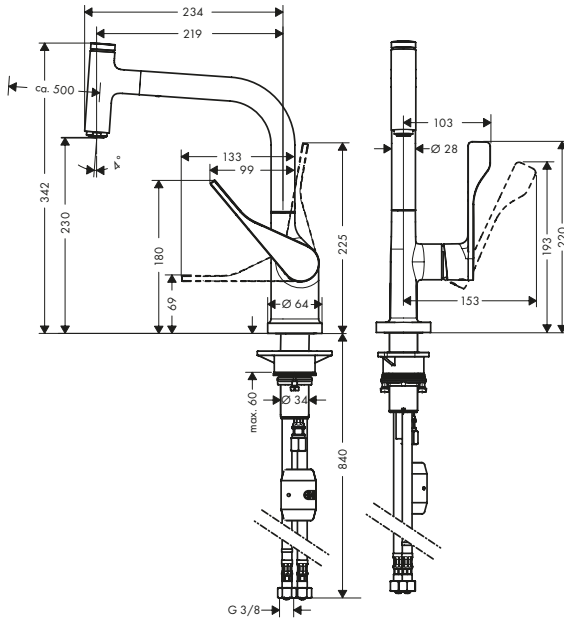

AXOR Citterio Miscelatore monocomando cucina Select 230 con doccetta estraibile

Caratteristiche

- / ComfortZone 230
- / angolo di rotazione regolabile a due scatti a 110° o 150°
- / getto normale
- / pulsante Select per un comodo avvio/arresto del getto

- / supporto doccia magnetico MagFit
- / portata massima a 3 bar: 9 l/min
- / cartuccia in ceramica
- / tubi flessibili di allacciamento G 3/8
- / limitatore della temperatura regolabile
- / valvola antiriflusso integrata

- / adatto per caldaie istantanee
- / maniglia con sistema di fissaggio Boltic
- / lunghezza flessibile fino a 50cm

Tecnologie

Tipi di getto

Installazione

Finiture	Art. Nr.	Euro
● Cromo	39861000	755,60
● Cromo Nero Spazzolato	39861340	1.133,40
● Nero Opaco	39861670	964,20
● Finitura acciaio inox	39861800	1.057,80
● AXOR FinishPlus*	39861XXX	1.133,40

AXOR Citterio Miscelatore cucina 260 con bocca alta orientabile

Caratteristiche

- / ComfortZone 260
- / angolo di rotazione regolabile a 3 scatti a 110°, 150° o 360°
- / getto normale

- / portata massima a 3 bar: 12 l/min
- / cartuccia in ceramica
- / tubi flessibili di allacciamento G 3/8
- / limitatore della temperatura regolabile

- / valvola antiriflusso integrata
- / adatto per caldaie istantanee