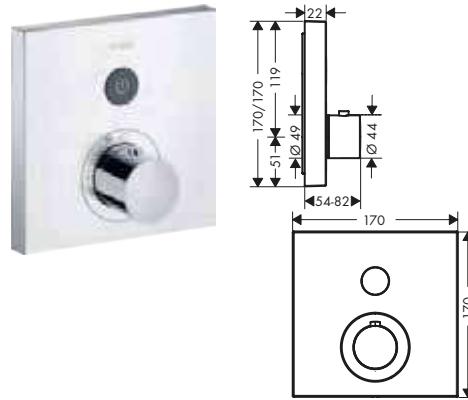

AXOR ShowerSelect Termostatici ad incasso

Caratteristiche di tutte le varianti

/ 1 utenza
/ Pulsante Select per controllo di 1 uscita
/ cartuccia termostatica

/ portata massima a 3 bar: 26 l/min
/ Blocco di sicurezza a 40°C
/ limitatore della temperatura regolabile

/ Il termostatico è dotato di pulsante On/Off

quadrato

Tecnologie

Certificati/dichiarazioni

Panoramica delle varianti

Forma	Finiture	Art. Nr.	Euro
tondo	Cromo	36722000	790,80
	Nichel Spazzolato	36722820	1.186,30
	AXOR FinishPlus*	36722XXX	1.186,20
quadrato	Cromo	36714000	790,80
	AXOR FinishPlus*	36714XXX	1.186,20
softsquare	Cromo	36705000	790,80
	AXOR FinishPlus*	36705XXX	1.186,20

⚠️ Parti obbligatorie (sceglierne una)

Opzione	Parti obbligatorie	Art. Nr.	Euro
Opzione 1	AXOR iBox universal 2 Corpo incasso	01400180	133,80
	Adattatore per iBox universal 2	13588000	33,40
Opzione 2	AXOR iBox universal Corpo incasso	01700180	166,10

*Per ulteriori informazioni, si prega di fare riferimento alla panoramica "finiture speciali" (pagina 37)