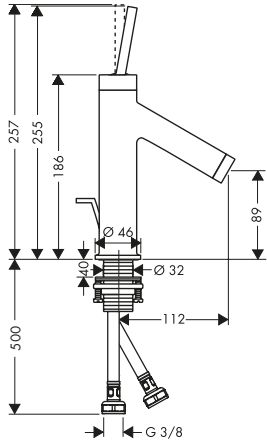

/ adatto per caldaie istantanee

90

170

250

Sostenibilità

Tecnologie

Panoramica delle varianti

ComfortZone	Lunghezza bocca erogazione (mm)	Altezza bocca (mm)	Set di scarico	Da catino	Finitura	Art. Nr.	Euro
90	112	89	salterello	-	● Cromo	10111000	600,20
					● Cromo Nero Spazzolato	10111340	900,30
					● AXOR FinishPlus*	10111XXX	900,30
90	112	89	sempre aperto	-	● Cromo	10117000	600,20
					● Cromo Nero Spazzolato	10117340	900,30
					● AXOR FinishPlus*	10117XXX	900,30