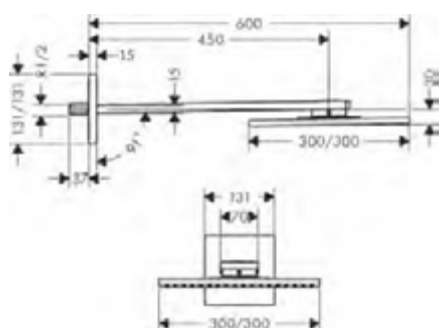

Disegni tecnici

Soffione doccia 300/300
ljet con braccio doccia