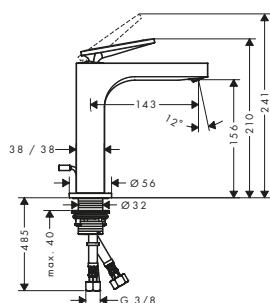

/ adatto per caldaie istantanee

160

280 taglio romboidale

Sostenibilità

Tecnologie

Panoramica delle varianti

ComfortZone	Proiezione (mm)	Altezza bocca di erogazione (mm)	Tipi di getto	Set scarico	Da catino	Superficie	Finiture	Art. Nr.	Euro
160	143	156	getto laminare	salterello	-	standard	Cromo	39023000	628,80
							Cromo Nero Spazzolato	39023340	943,10
							AXOR FinishPlus*	39023XXX	943,20