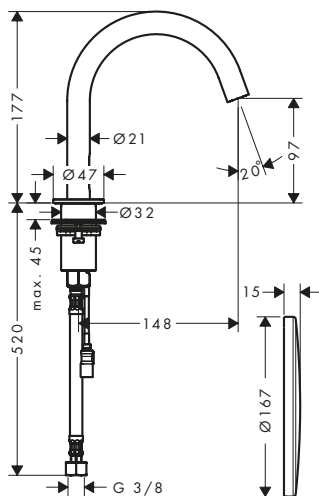

Miscelatore lavabo elettronico con regolazione di temperatura 230 V

Caratteristiche

- / ComfortZone 100
- / proiezione: 148 mm
- / tipo di getto: getto normale
- / portata massima a 3 bar: 3,5 l/min
- / temperatura regolabile con corpo incasso
- / adatto per caldaie istantanee
- / tecnologia con sensore a infrarossi

- / adeguamento automatico all'ambiente del sensore a infrarossi
- / intervallo ottico del sensore a infrarossi regolabile (2 impostazioni)
- / allacciamento alla rete 230 V / 50 Hz
- / tempo di funzionamento: 10 s
- / possibilità di attivazione del risciacquo igienico (flusso d'acqua automatico)

- / frequenza del risciacquo igienico: 24 h
- / durata risciacquo del risciacquo igienico: 10 s
- / risciacquo permanente attivabile (flusso dell'acqua singolo per 180 secondi, adatto alla disinfezione termica)
- / modalità pulizia: arresto dell'acqua manuale per pulizia del lavabo

Sostenibilità

Tecnologie

Finiture	Art. Nr.	Euro
● Cromo	38010000	1.196,80
● Nero Opaco	38010670	1.675,20
○ Bianco Opaco	38010700	1.644,00
● Nichel Spazzolato	38010820	1.795,20
● AXOR FinishPlus*	38010XXX	1.795,20

i Questo prodotto non è disponibile nelle finiture speciali Oro Rosso e Cromo Nero.

Parti obbligatorie	Art. Nr.	Euro
AXOR Uno Corpo incasso per miscelatore elettronico lavabo	16182180	303,60