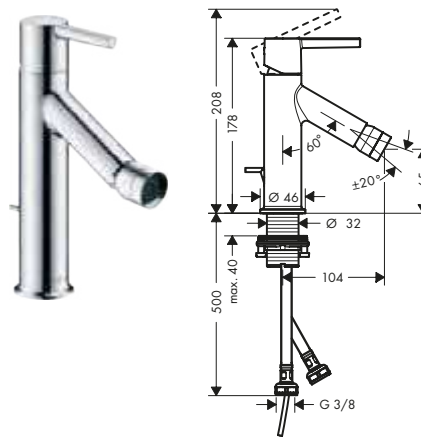

/ adatto per caldaie istantanee

/ Comando scarico a saltarello G 1 1/4

maniglia a joystick

maniglia a leva

Tecnologie

Panoramica delle varianti

Lunghezza bocca erogazione (mm)	Altezza bocca (mm)	Versione maniglia	Finitura	Art. Nr.	Euro
111	59	asta	Cromo	10211000	600,20
			Cromo Nero Spazzolato	10211340	900,30
			AXOR FinishPlus*	10211XXX	900,30
104	65	leva	Cromo	10214000	329,40
			Cromo Nero Spazzolato	10214340	494,20
			AXOR FinishPlus*	10214XXX	494,10