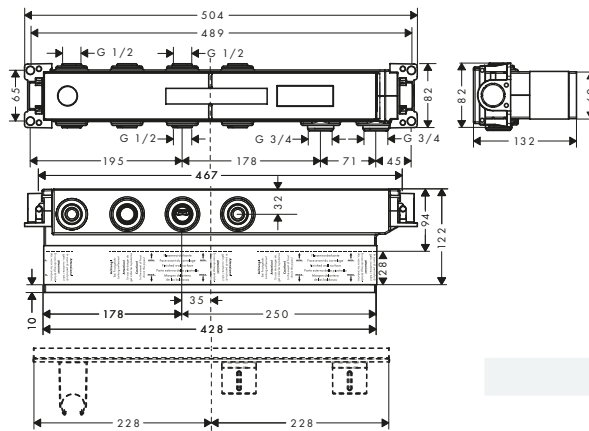

Corpo incasso per modulo termostatico Select per 2 utenze

Caratteristiche

/ 2 utenze
/ raccordo filettato: Rp 3/4

/ installazione orizzontale
/ montaggio con isolamento acustico

/ profondità minima per il montaggio: 94 mm
/ profondità massima per il montaggio: 122 mm