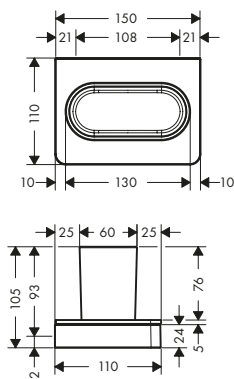

AXOR Universal Softsquare Portaspazzolini

Caratteristiche

/ montaggio a parete
/ l'adattatore #42870XXX deve essere utilizzato per il montaggio su binario

/ materiale: metallo, vetro
/ materiale supporto: metallo
/ con materiale di montaggio

/ fissaggio nascosto
/ distanza tra i fori: 108 mm
/ diametro foro per maniglia: 6 mm

Finiture	Art. Nr.	Euro
Cromo	42834000	211,70
Bronzo Spazzolato	42834140	317,50
Cromo Nero Spazzolato	42834340	317,50
Nero Opaco	42834670	290,80
Oro Lucido	42834990	317,50
AXOR FinishPlus*	42834XXX	317,60

AXOR Universal Softsquare Porta sapone con mensola

Caratteristiche

/ montaggio a parete
/ l'adattatore #42870XXX deve essere utilizzato per il montaggio su binario
/ materiale supporto: metallo
/ materiale del contenitore: vetro

/ tipo di sapone: sapone liquido
/ capacità di riempimento 180 ml
/ quantità dosaggio 0,5 ml
/ con materiale di montaggio
/ distanza tra i fori: 108 mm

/ diametro foro per maniglia: 6 mm
/ può essere usato simultaneamente come mensola
/ adatto per la doccia