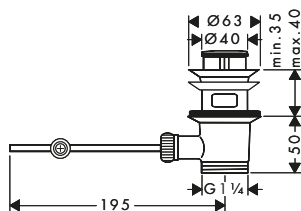

Set scarico a tirante per miscelatori lavabo e bidet

Caratteristiche

/ Funzionamento con salterello
/ per lavabi con troppopieno

/ materiale tappo di scarico ottone
/ dimensione raccordo: G 1 1/4

Finiture	Art. Nr.	Euro
Cromo	51302000	92,50
AXOR FinishPlus*	51302XXX	138,80