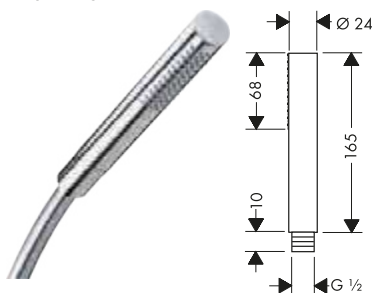

1 tipo di getto

Sostenibilità

Tecnologie

Tipi di getto

Certificati/dichiarazioni

Panoramica delle varianti

Dimensione soffione	Numero di getti	Tipi di getto	portata massima a 3 bar (l/min)	Pressione minima (bar)	Finitura	Art. Nr.	Euro
68/24	2	Rain, MonoRain	14,5	1	Cromo Bronzo Spazzolato Cromo Nero Spazzolato Nero Opaco Nickel Spazzolato Oro Lucido AXOR FinishPlus*	28532000 28532140 28532340 28532670 28532820 28532990 28532XXX	222,60 333,90 333,90 306,00 333,90 333,90 333,90
68/24	1	Rain	8	1	Cromo Bronzo Spazzolato Cromo Nero Spazzolato Nickel Spazzolato Oro Lucido AXOR FinishPlus*	10531000 10531140 10531340 10531820 10531990 10531XXX	137,60 206,30 206,30 206,30 206,30 206,40

AXOR Showers/Front Doccetta 85 1jet

Caratteristiche

/ dimensione soffione doccia: 85 mm

/ tipo di getto: Rain

/ portata massima a 3 bar: 9 l/min

/ raccordo filettato: G 1/2

/ adatto per caldaie istantanee