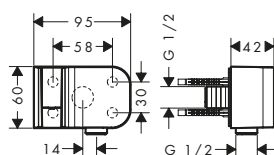

Finiture	Art. Nr.	Euro
Cromo	45723000	242,60
Bronzo Spazzolato	45723140	363,80
Cromo Nero Spazzolato	45723340	363,80
Nero Opaco	45723670	339,50
Bianco Opaco	45723700	339,50
Nichel Spazzolato	45723820	363,80
Ottone Spazzolato	45723950	362,10
Oro Lucido	45723990	363,80
AXOR FinishPlus*	45723XXX	363,90