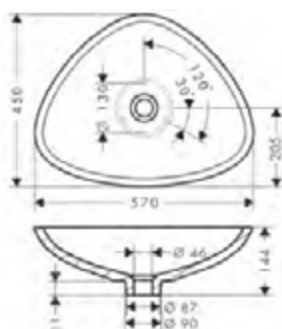

Catino 570/450

Caratteristiche

- / materiale: quarzo sintetico con rivestimento in gel
- / senza foro rubinetteria
- / senza troppopieno
- / abbinabile solo a miscelatori lavabo senza salterello
- / tipo di montaggio: integrato