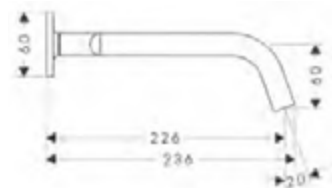

226

Sostenibilità

Tecnologie

Panoramica delle varianti

Lunghezza bocca erogazione (mm)	Finitura	Art. Nr.	Euro
166	● Cromo	34313000	574,80
	● AXOR FinishPlus*	34313XXX	862,20
226	● Cromo	34315000	651,50
	● AXOR FinishPlus*	34315XXX	977,30

⚠️ Parti obbligatorie

Corpo incasso per miscelatore lavabo a parete 3 fori

Art. Nr.	Euro
10303180	287,50

Miscelatore monocomando bidet con salterello

Caratteristiche

/ composto da: miscelatore monocomando bidet, set di scarico
/ proiezione: 116 mm
/ con bocca d'erogazione fissa

/ rompigitto a giunto girevole
/ tipo di getto: getto normale
/ portata massima a 3 bar: 7,2 l/min
/ cartuccia in ceramica

/ limitatore della temperatura regolabile
/ adatto per caldaie istantanee
/ Comando scarico a saltarello G 1 1/4
/ materiale set scarico: metallo