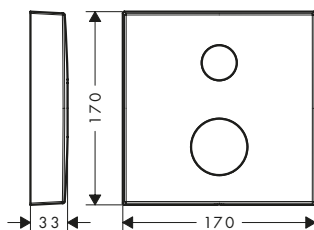

Placca distanziale 2 fori square con frecce

Caratteristiche

/ per situazioni di limitata profondità per il montaggio a incasso
/ diametro: 170 mm

/ dimensione: 18 mm più spesso della rosetta di default
/ dimensione prolunga: 33 mm

Finiture	Art. Nr.	Euro
Cromo	14970000	84,40
AXOR FinishPlus*	14970XXX	126,60

Placca distanziale 1 foro softsquare

Caratteristiche

/ per situazioni di limitata profondità per il montaggio a incasso
/ diametro: 170 mm

/ dimensione: 18 mm più spesso della rosetta di default
/ dimensione prolunga: 33 mm