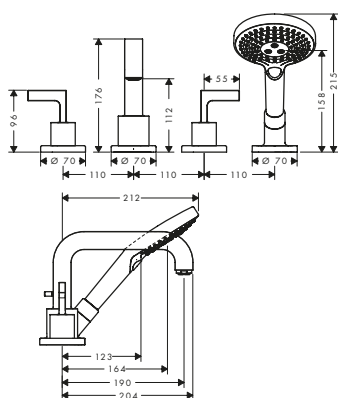

Panoramica delle varianti

Proiezione (mm)	Versione maniglia	Finiture	Art. Nr.	Euro
190	leva	Cromo	39454000	2.188,60
		Cromo Nero Spazzolato	39454340	3.282,80
		AXOR FinishPlus*	39454XXX	3.282,90
190	croce	Cromo	39453000	2.188,60
		Cromo Nero Spazzolato	39453340	3.282,80
		AXOR FinishPlus*	39453XXX	3.282,90