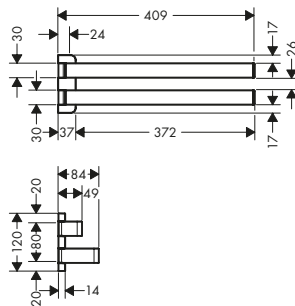

Finiture	Art. Nr.	Euro
Cromo	42821000	347,90
Bronzo Spazzolato	42821140	521,80
Cromo Nero Spazzolato	42821340	521,80
Nero Opaco	42821670	477,80
Oro Lucido	42821990	521,80
AXOR FinishPlus*	42821XXX	521,90

AXOR Universal Softsquare Attaccapanni

Caratteristiche

/ montaggio a parete
/ materiale: metallo

/ con materiale di montaggio
/ fissaggio nascosto

/ distanza tra i fori: 35 mm
/ diametro foro per maniglia: 6 mm