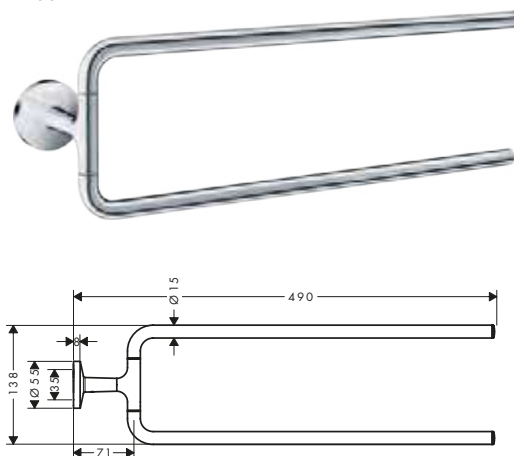

AXOR Universal Circular Porta salviette

Caratteristiche

/ montaggio a parete
/ materiale: metallo, plastica

/ con materiale di montaggio
/ fissaggio nascosto

/ distanza tra i fori: 200 mm
/ diametro foro per maniglia: 6 mm

Finiture	Art. Nr.	Euro
Cromo	42873000	97,80
Bronzo Spazzolato	42873140	146,00
Cromo Nero Spazzolato	42873340	146,00
Nero Opaco	42873670	136,90
Bianco Opaco	42873700	136,90
Nichel Spazzolato	42873820	146,00
Oro Lucido	42873990	146,00
AXOR FinishPlus*	42873XXX	146,70

AXOR Universal Circular Maniglia

Caratteristiche

/ montaggio a parete
/ materiale: metallo
/ materiale supporto: metallo

/ lunghezza: 355 mm
/ con materiale di montaggio
/ fissaggio nascosto

/ distanza tra i fori: 300 mm
/ diametro foro per maniglia: 6 mm

Finiture	Art. Nr.	Euro
Cromo	42813000	171,10
Bronzo Spazzolato	42813140	255,50
Cromo Nero Spazzolato	42813340	255,50
Nero Opaco	42813670	239,60
Bianco Opaco	42813700	239,60
Nichel Spazzolato	42813820	255,50
Oro Lucido	42813990	255,50
AXOR FinishPlus*	42813XXX	256,70

AXOR Universal Circular Porta asciugamani

Caratteristiche di tutte le varianti

/ montaggio a parete
/ materiale: metallo
/ materiale supporto: metallo

/ con materiale di montaggio
/ distanza tra i fori: 35 mm
/ diametro foro per maniglia: 6 mm

/ fissaggio nascosto

doppio

Per ulteriori informazioni su questo prodotto, vedere la pagina successiva.

*Per ulteriori informazioni, si prega di fare riferimento alla panoramica "finiture speciali" (pagina 37)