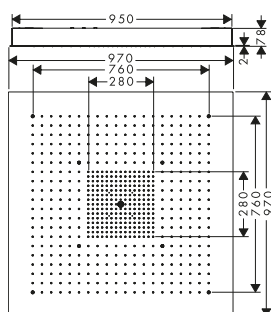

AXOR ShowerSolutions ShowerHeaven 3jet con illuminazione

Panoramica delle varianti

Dimensione soffione	Numero di getti	Tipi di getto	portata massima a 3 bar (l/min)	Pressione minima (bar)	Finitura	Art. Nr.	Euro
970/970	3	RainAir, Rain, MonoRain	33,3	2,5	● Acciaio Inox Spazzolato	10623800	11.377,30
720/720	3	RainAir, Rain, MonoRain	36,8	2,5	● Acciaio Inox Spazzolato	10627800	9.481,40

AXOR ShowerSolutions ShowerHeaven 3jet senza illuminazione

Caratteristiche di tutte le varianti

/ tipo di getto: RainAir, Rain, Mono

/ zone di diffusione del getto: Bodyzone - zona esterna soffione doccia, Rainzone - zona interna soffione doccia con funzione AirPower, Getto MonoRain - con Ø 17 mm

/ cornice: Acciaio Inox Spazzolato

/ superficie disco del soffione: Acciaio Inox
/ il controllo delle 3 zone di diffusione del getto deve avvenire per mezzo di 3 valvole o di un deviatore con 3 uscite, i getti possono essere attivati singolarmente o simultaneamente

/ montaggio a soffitto

/ non adatto per caldaie istantanee

970/970