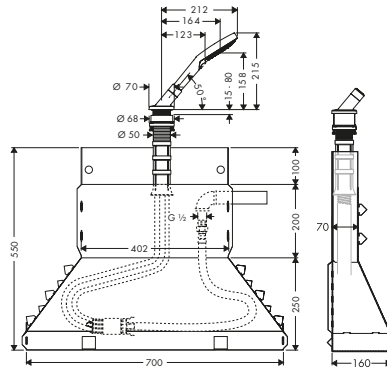

Set esterno a bordo vasca con doccia

Caratteristiche

/ composto da: doccia, supporto doccia, flessibile doccia, Secubox, Secuflex flessibile, guida tubo

/ adatto per per installazione su bordo vasca o piano piastrellato

/ diametro foro vasca: Ø 50 mm
/ lunghezza massima di estrazione doccia 1,10 m

Finiture	Art. Nr.	Euro
● Cromo	19418000	531,50
● Bronzo Spazzolato	19418140	797,30
● Cromo Nero Spazzolato	19418340	797,30
● Oro Lucido	19418990	797,30
● AXOR FinishPlus*	19418XXX	797,30

costituito da:

AXOR ShowerSolutions Doccetta 120 3jet

Incluso in	Codice articolo
19418XXX	26050XXX

Miscelatore termostatico 4 fori bordo vasca

Caratteristiche

/ composto da: Rubinetteria 4 fori bordo vasca, doccia, set di connessioni Secuflex
/ proiezione 190 mm
/ 2 utenze
/ cambio di getto confortevole grazie a maniglie ergonomiche
/ tipo di getto miscelatore: getto laminare

/ tipo di getto doccia: Rain, RainAir, WhirlAir
/ lunghezza massima di estrazione doccia: 1,10 m
/ portata massima a 3 bar: 20 l/min
/ portata bocca d'erogazione vasca a 3 bar: 20 l/min
/ portata doccia a 3 bar: 14 l/min

/ pressione minima in funzione: 1 bar
/ pressione massima in funzione: 10 bar
/ Blocco di sicurezza a 40°C
/ limitatore della temperatura regolabile
/ valvola antiriflusso
/ con ritorno automatico
/ con silenziatore