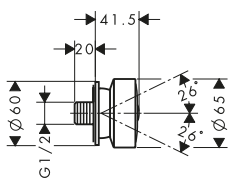

AXOR ShowerSolutions / AXOR Citterio E Moduli doccia ad incasso

Caratteristiche di tutte le varianti

/ dimensione soffione doccia: 120 mm
/ tipo di getto: Rain
/ angolazione del getto regolabile su 5 livelli
/ portata massima a 3 bar: 5,3 l/min
/ portata getto Rain a 3 bar: 5,3 l/min
/ raccordo filettato: G 1/2

/ in caso di installazione congiunta (10 mm distanza), il corpo incasso #28486180 è necessario
/ In caso di installazione libera, è possibile il collegamento tramite una filettatura di raccordo G 1/2

/ per il montaggio come soffione doccia con più unità, si raccomanda l'utilizzo dell'ausilio per il montaggio # 28470180
/ adatto per caldaie istantanee
/ materiale: metallo

Sostenibilità

Tecnologie

Tipi di getto

Panoramica delle varianti

Dimensione soffione	Numero di getti	Tipi di getto	portata massima a 3 bar (l/min)	Pressione minima (bar)	Forma	Finitura	Art. Nr.	Euro
120/120	1	Rain	5,3	1	quadrato	Cromo	28491000	540,60
						AXOR FinishPlus*	28491XXX	810,90
120/120	1	Rain	5,3	1	softsquare	Cromo	36822000	408,10
						Bronzo Spazzolato	36822140	612,20
						Cromo Nero Spazzolato	36822340	612,20
						AXOR FinishPlus*	36822XXX	612,20

Doccette laterali 1jet

Caratteristiche di tutte le varianti

/ dimensione soffione doccia: 65 mm
/ tipo di getto: Rain
/ superficie disco del soffione: grigio

/ angolazione della doccia regolabile di lato
/ portata massima a 3 bar: 5 l/min
/ portata getto Rain a 3 bar: 5 l/min

/ raccordo filettato: G 1/2
/ adatto per caldaie istantanee
/ materiale: metallo

tondo

Sostenibilità

Tecnologie

Tipi di getto

Panoramica delle varianti