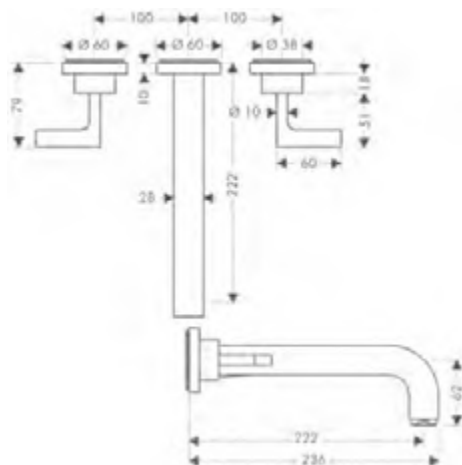

222 con maniglie a leva