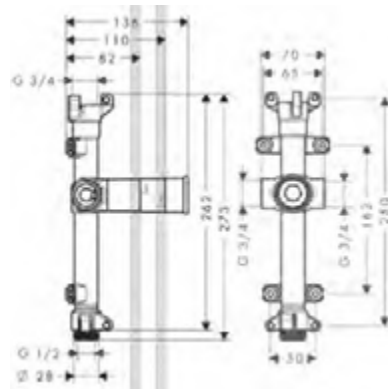

Corpo incasso per bocca d'erogazione 240/120 ad incasso

Caratteristiche

/ serve contemporaneamente per il convogliamento dell'acqua e per il corretto posizionamento in fase di montaggio