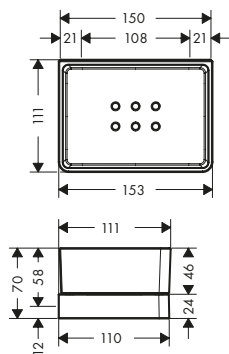

AXOR Universal Softsquare Mensola 150/70 per doccia

Caratteristiche

/ montaggio a parete
/ l'adattatore #42870XXX deve essere utilizzato
per il montaggio su binario
/ materiale supporto: metallo

/ materiale mensola: vetro
/ con fori di scarico
/ con materiale di montaggio
/ fissaggio nascosto

/ distanza tra i fori: 108 mm
/ diametro foro per maniglia: 6 mm
/ scopo di utilizzo: adatto per la doccia