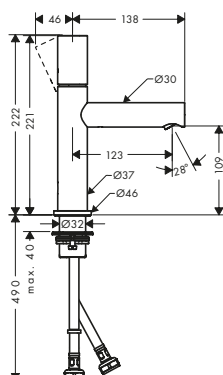

Tecnologie

200