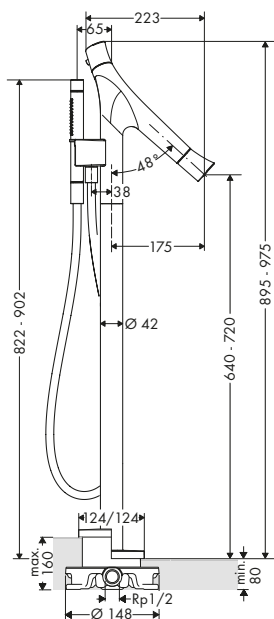

Miscelatore termostatico vasca a pavimento

Caratteristiche

/ composto da: Termostatico vasca a pavimento, doccia baton, flessibile doccia, supporto doccia
/ proiezione 175 mm
/ 2 utenze
/ cartuccia termostatica, valvola d'arresto/deviatore
/ tipo di getto miscelatore: getto normale

/ tipo di getto doccia: Rain, Mono
/ portata massima a 3 bar: 20 l/min
/ portata bocca d'erogazione vasca a 3 bar: 20 l/min
/ portata doccia a 3 bar: 15 l/min
/ pressione minima in funzione: 1 bar

/ pressione massima in funzione: 10 bar
/ Blocco di sicurezza a 40°C
/ limitatore della temperatura regolabile
/ valvola antiriflusso
/ filtro anti sporczia incluso

Sostenibilità

Tecnologie

Tipi di getto

Finiture	Art. Nr.	Euro
Cromo	12016000	2.719,70
AXOR FinishPlus*	12016XXX	4.079,60

costituito da:	Incluso in	Codice articolo
AXOR Starck Flessibile doccia effetto metallico 1.25 m con dadi cilindrici	12016XXX	28282XXX

Parti obbligatorie	Art. Nr.	Euro
Corpo incasso	10452180	561,80

Rubinetteria 2 fori bordo vasca con maniglie senza bocca di erogazione

Caratteristiche

/ 2 utenze / Blocco di sicurezza a 40°C / limitatore della temperatura regolabile

Sostenibilità

Tecnologie

Finiture	Art. Nr.	Euro
Cromo	12422000	296,10
AXOR FinishPlus*	12422XXX	444,20

Parti obbligatorie	Art. Nr.	Euro
Corpo incasso per rubinetteria 3 fori bordo vasca	15486180	636,30

*Per ulteriori informazioni, si prega di fare riferimento alla panoramica "finiture speciali" (pagina 37)