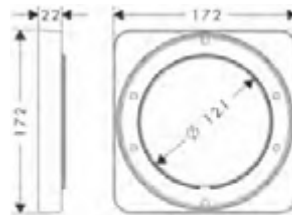

Finiture	Art. Nr.	Euro
● Cromo	98860000	62,40
● AXOR FinishPlus*	98860XXX	93,60

Placca distanziale 1 foro round

Caratteristiche

/ per situazioni di limitata profondità per il montaggio a incasso
/ diametro: 170 mm

/ dimensione: 18 mm più spesso della rosetta di default
/ dimensione prolunga: 33 mm