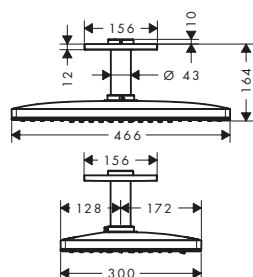

⚠️ Parti obbligatorie (sceglierne una):

			Code no.	Euro
Opzione 1		AXOR iBox universal 2 Corpo incasso	35282XXX 35276XXX 35280XXX 35275XXX	01400180 133,80
		Adattatore per iBox universal 2	35282XXX 35276XXX 35280XXX 35275XXX	13588000 33,40
Opzione 2		AXOR iBox universal Corpo incasso	35282XXX 35276XXX 35280XXX 35275XXX	01700180 166,10

AXOR ShowerSolutions Soffioni doccia 3jet, 2jet, 1jet con connessione a soffitto

Caratteristiche di tutte le varianti

/ composto da: soffione doccia, connessione a soffitto
/ disco del soffione rimovibile per la pulizia

/ soffione doccia rimovibile per la pulizia
/ connettore a soffitto in ottone
/ lunghezza raccordo soffitto: 100 mm

/ montaggio a soffitto
/ tipo di connessione: corpo incasso
/ adatto per caldaie istantanee

3jet