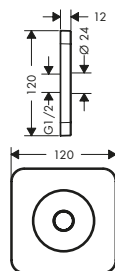

Finiture	Art. Nr.	Euro
Cromo	28801000	97,40
Nero Opaco	28801670	146,00
AXOR FinishPlus*	28801XXX	146,00

AXOR Citterio C Placca distanziale 120/120 softsquare

Caratteristiche

/ materiale: metallo

/ fissaggio a soffitto