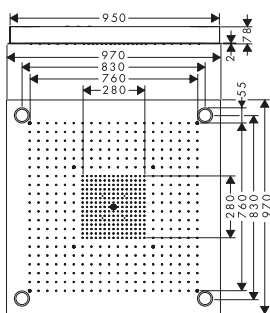

AXOR ShowerSolutions ShowerHeaven 1200/300 4jet senza illuminazione

Caratteristiche

- / dimensione soffione doccia: 1200 x 300 mm
- / tipo di getto: PowderRain, Rain, Mono
- / portata getto PowderRain esterno a 3 bar: 11 l/min
- / portata getto PowderRain interno a 3 bar: 12 l/min
- / portata getto Rain a 3 bar: 16 l/min
- / portata getto MonoRain a 3 bar: 14 l/min

- / portata massima a 3 bar: 30 l/min
- / soffione doccia rimovibile per la pulizia
- / le alette estensibili possono essere aperte manualmente
- / connettore a soffitto in ottone
- / lunghezza raccordo soffitto: 100 mm
- / i getti possono essere attivati singolarmente o simultaneamente

- / montaggio a soffitto, i morsetti estensibili possono essere preimpostati in base alle dimensioni dell'utente
- / tipo di connessione: corpo incasso
- / non adatto per caldaie istantanee
- / non incluso: corpo incasso

Tecnologie

Tipi di getto

Finiture	Art. Nr.	Euro
● Cromo	10637000	10.558,00
● AXOR FinishPlus*	10637XXX	15.837,00

Parti obbligatorie

AXOR ShowerSolutions Corpo incasso 1200/300 4jet per ShowerHeaven

Art. Nr.	Euro
10922180	769,70

AXOR ShowerSolutions ShowerHeaven 3jet con illuminazione

Caratteristiche di tutte le varianti

- / tipo di getto: RainAir, Rain, Mono
- / zone di diffusione del getto: Bodyzone - zona esterna soffione doccia, Rainzone - zona interna soffione doccia con funzione AirPower, Getto MonoRain - con Ø 17 mm
- / cornice: Acciaio Inox Spazzolato
- / superficie disco del soffione: Acciaio Inox