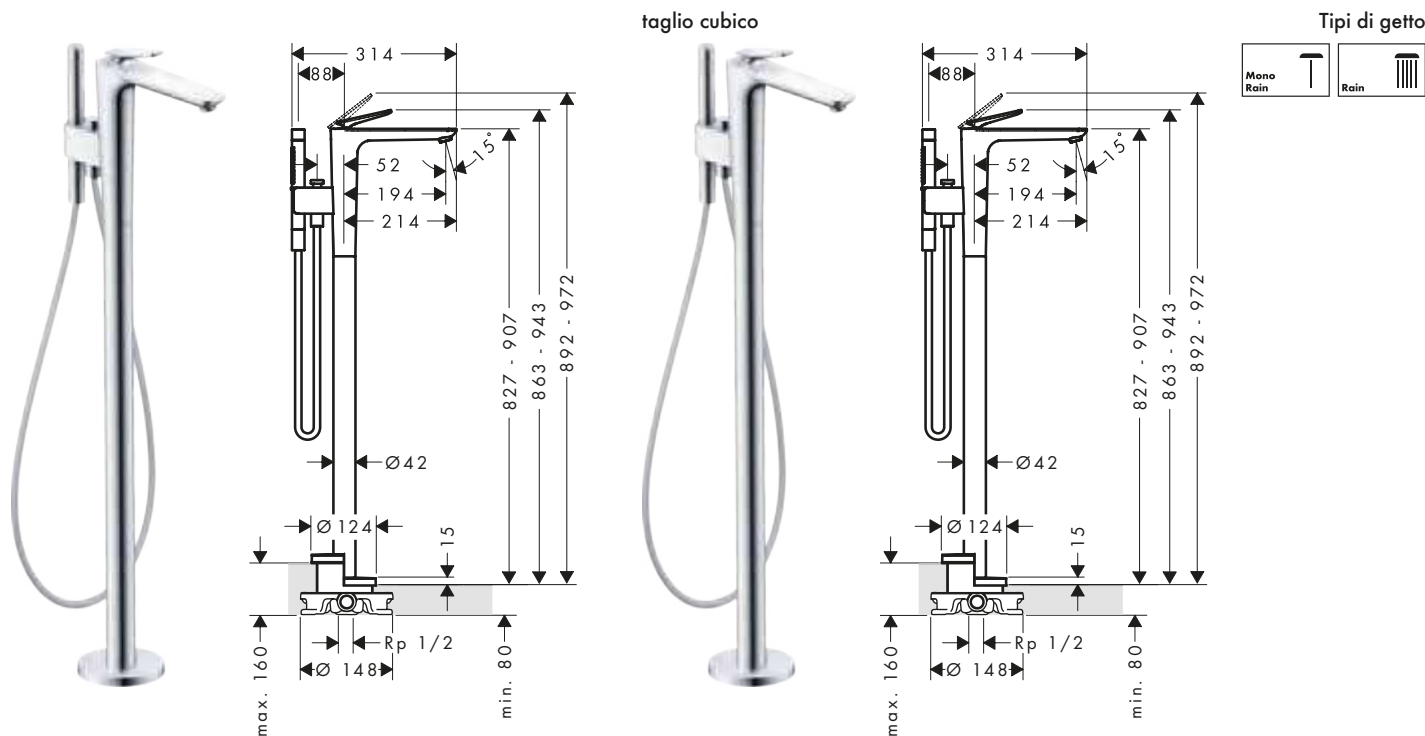

Miscelatori monocomando vasca a pavimento

Caratteristiche di tutte le varianti

/ composto da: miscelatore monocomando vasca a pavimento, doccetta baton, flessibile doccia, supporto doccia
/ proiezione: 194 mm
/ tipo di getto miscelatore: getto laminare

/ tipo di getto doccetta: Rain, Mono
/ portata massima a 3 bar: 23,3 l/min
/ portata bocca d'erogazione vasca a 3 bar: 23,3 l/min
/ portata doccetta a 3 bar: 9,9 l/min

/ Cartuccia in ceramica
/ deviatore con reimpostazione automatica
/ valvola antiriflusso
/ tipo di connessione: corpo incasso
/ free-standing

Panoramica delle varianti

Lunghezza bocca erogazione (mm)	Superficie	Finitura	Art. Nr.	Euro
194	standard	Cromo	49440000	2.033,00
		Bronzo Spazzolato	49440140	3.049,50
		Cromo Nero Spazzolato	49440340	3.049,50
		Nero Opaco	49440670	2.846,20
		Nickel Spazzolato	49440820	3.049,50
		Oro Lucido	49440990	3.049,50
194	taglio cubico	Cromo	49441000	2.033,00
		Bronzo Spazzolato	49441140	3.049,50
		Cromo Nero Spazzolato	49441340	3.049,50
		Nero Opaco	49441670	2.846,20
		Nickel Spazzolato	49441820	3.049,50
		Oro Lucido	49441990	3.049,50

Parti obbligatorie		Art. Nr.	Euro
	Corpo incasso	10452180	561,80