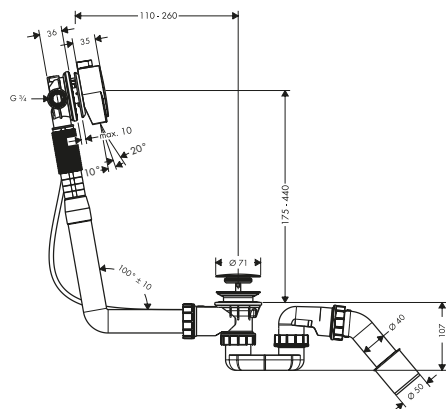

Set completo Exafill S per vasche da bagno standard

Caratteristiche

- / composto da: sifone vasca, corpo incasso, set esterno
- / l'altezza del ristagno del sifone antiodore è di 50 mm
- / adatto per vasche da bagno standard, per vasche con bordo inclinato
- / raccordo acqua tubo di adduzione sinistra DN20
- / lunghezza cavo Bowden 520 mm

Finiture	Art. Nr.	Euro
Cromo	58307000	366,20
Bronzo Spazzolato	58307140	549,40
Cromo Nero Spazzolato	58307340	549,40
Nero Opaco	58307670	512,70
Bianco Opaco	58307700	512,50
Nichel Spazzolato	58307820	549,40
Oro Lucido	58307990	549,40
AXOR FinishPlus*	58307XXX	549,30

Set completo per vasche da bagno speciali

Caratteristiche

- / composto da: corpo incasso, sifone vasca, set esterno
- / adatto per vasche speciali, per vasche con bordo inclinato
- / raccordo acqua tubo di adduzione sinistra DN20
- / lunghezza cavo Bowden 780 mm