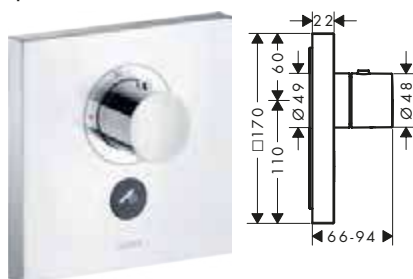

/ il termostatico è dotato di pulsante per la doccia

tondo

quadrato

softsquare

Tecnologie

Panoramica delle varianti

Forma	Finiture	Art. Nr.	Euro
tondo	 Cromo	36726000	790,80
	 Nichel Spazzolato	36726820	1.186,30
	 AXOR FinishPlus*	36726XXX	1.186,20
quadrato	 Cromo	36716000	790,80
	 AXOR FinishPlus*	36716XXX	1.186,20
softsquare	 Cromo	36706000	790,80
	 AXOR FinishPlus*	36706XXX	1.186,20