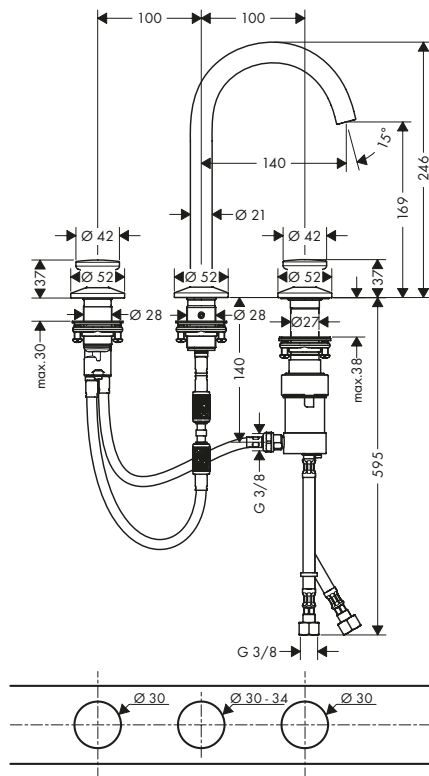

/ tipo di getto: getto normale
 / portata massima a 3 bar: 5 l/min
 / maniglia destra: Cartuccia Select con regolazione della temperatura
 / maniglia sinistra: regolazione del volume

/ limitatore della temperatura regolabile
 / adatto per caldaie istantanee
 / Set di scarico Push-Open G 1 1/4
 / materiale set scarico: metallo