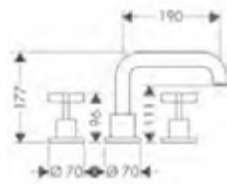

costituito da:

AXOR ShowerSolutions Doccetta 120 3jet

Incluso in	Codice articolo
19418XXX	26050XXX

Rubineria 3 fori bordo vasca con maniglie a croce

Caratteristiche

- / proiezione: 190 mm
- / tipo di getto miscelatore: getto normale
- / portata massima a 3 bar: 21,5 l/min
- / tipo di connessione: corpo incasso
- / montaggio bordo vasca
- / non necessita di manutenzione aggiuntiva