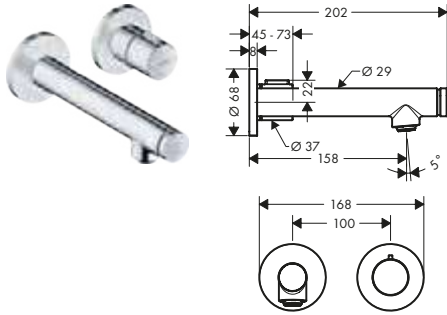

Miscelatori lavabo ad incasso a parete Select

Caratteristiche di tutte le varianti

- / composto da: miscelatore lavabo per installazione ad incasso montaggio a parete, set di scarico
- / tipo di getto: getto normale
- / portata massima a 3 bar: 5 l/min
- / Valvola di avvio/arresto per azionare le utenze
- / separazione della regolazione della temperatura e on/off
- / adatto per caldaie istantanee
- / Set di scarico sempre aperto
- / posizionamento variabile della maniglia a destra o a sinistra, a seconda dell'installazione del corpo incasso

158