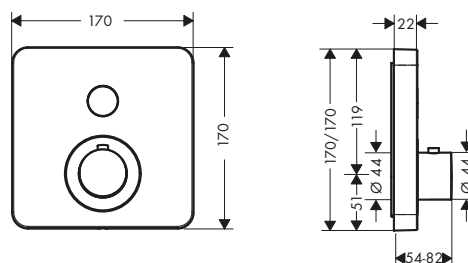

Termostatico ad incasso softsquare per 1 utenza