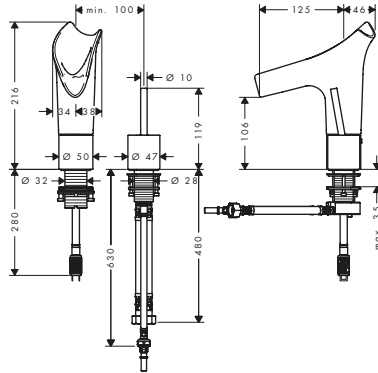

Rubinetteria 2 fori lavabo 110 con set di scarico

Caratteristiche

/ composto da: rubinetteria 2 fori lavabo, set di scarico
/ ComfortZone: 110
/ proiezione: 125 mm
/ altezza bocca di erogazione: 106 mm

/ angolo di rotazione regolabile a 3 stadi a 95°, 120° o 360°
/ tipo di getto: getto laminare
/ sistema EasyClick per la connessione del corpo con la bocca con funzione SafetyStop
/ la bocca in cristallo è lavabile in lavastoviglie

/ Materiale uscita: vetro in cristallo
/ portata massima a 3 bar: 4 l/min
/ cartuccia in ceramica
/ Set di scarico sempre aperto
/ la maniglia può essere posizionata a sinistra o a destra

Sostenibilità

Tecnologie

Finiture	Art. Nr.	Euro
● Cromo	12115000	1.646,10
● AXOR FinishPlus*	12115XXX	2.469,20

*Per ulteriori informazioni, si prega di fare riferimento alla panoramica "finiture speciali" (pagina 37)