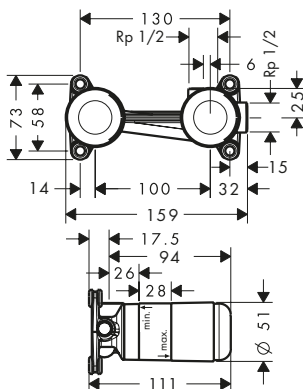

Corpi incasso

Corpo incasso per miscelatore lavabo a parete

Caratteristiche

/ possibilità di posizionamento variabile del sistema di miscelazione a sinistra o a destra della bocca d'erogazione
/ facile orientamento grazie ai piani di appoggio per la livella

/ con copertura di protezione contro la contaminazione durante il montaggio
/ con indicazioni delle dimensioni per la determinazione esatta della profondità di installazione

/ con asole di fissaggio premontate per il montaggio su cartongesso e pareti piene
/ montaggio con isolamento acustico
/ profondità minima per il montaggio: 44 mm
/ profondità massima per il montaggio: 72 mm

Certificati/dichiarazioni

Art. Nr.	Euro
13623180	264,40

Prolunga 25 mm per miscelatore monocomando lavabo a parete

Caratteristiche

/ dimensione prolunga: 25 mm

Art. Nr.	Euro
13586000	139,20