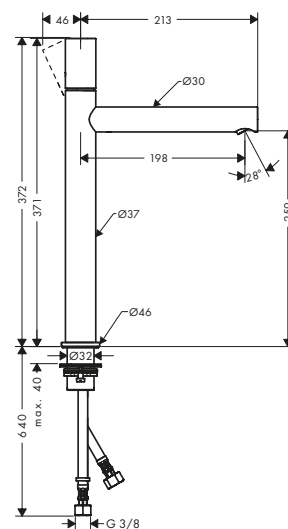

80

Sostenibilità

110

Tecnologie

200

260

Panoramica delle varianti

ComfortZone	Lunghezza bocca erogazione (mm)	Altezza bocca (mm)	Set di scarico	Da catino	Finitura	Art. Nr.	Euro
80	108	79	sempre aperto	-	● Cromo	45005000	387,40
					● Cromo Nero Spazzolato	45005340	581,10
					● Nickel Spazzolato	45005820	581,10
					● AXOR FinishPlus*	45005XXX	581,10
110	123	109	salterello	-	● Cromo	45001000	442,60
					● Cromo Nero Spazzolato	45001340	663,90
					● Nickel Spazzolato	45001820	670,70
					● AXOR FinishPlus*	45001XXX	663,90
110	123	109	sempre aperto	-	● Cromo	45002000	401,30
					● Cromo Nero Spazzolato	45002340	601,90
					● Nickel Spazzolato	45002820	601,90
					● AXOR FinishPlus*	45002XXX	602,00
200	198	199	sempre aperto	■	● Cromo	45003000	528,00
					● Cromo Nero Spazzolato	45003340	792,10
					● Nickel Spazzolato	45003820	792,10
					● AXOR FinishPlus*	45003XXX	792,00