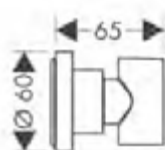

Set Porter 120/120 con doccetta Baton 2jet e flessibile

Caratteristiche

/ composto da: unità Porter, doccetta baton, supporto doccia, flessibile doccia
/ dimensione soffione doccia: 68 x 24 mm
/ tipo di getto: Rain, Mono
/ portata massima a 3 bar: 16,2 l/min

/ in caso di installazione congiunta (10 mm distanza), il corpo incasso #28486180 è necessario
/ in caso di installazione congiunta (10 mm distanza) raccomandiamo solo l'installazione orizzontale

/ in caso di installazione indipendente (distanza maggiore di 10 mm), corpo incasso non necessario
/ Per flessibili doccia con dado conico o cilindrico su entrambi i lati
/ valvola antiriflusso
/ funzione di supporto integrata

Tipi di getto	Art. Nr.	Euro
Mono Rain		
Rain		
Finiture	Art. Nr.	Euro
● Cromo	12626000	526,40
● Bronzo Spazzolato	12626140	789,50
● Cromo Nero Spazzolato	12626340	789,50
● Oro Lucido	12626990	789,50
● AXOR FinishPlus*	12626XXX	789,60

costituito da:	Incluso in	Codice articolo
AXOR Starck Flessibile doccia effetto metallico 1.25 m con dadi cilindrici	12626XXX	28282XXX

Supporto doccia rotondo

Caratteristiche

/ posizione del fissaggio prestabilita
/ per tubo flessibile con dadi conici

/ materiale: metallo
/ diametro foro per maniglia: 6 mm

/ 2 fori per maniglia

Finiture	Art. Nr.	Euro
● Cromo	39525000	126,20
● Bronzo Spazzolato	39525140	189,30
● Cromo Nero Spazzolato	39525340	189,30
● Oro Lucido	39525990	189,30
● AXOR FinishPlus*	39525XXX	189,30

Termostatici alta pressione ad incasso

Caratteristiche di tutte le varianti

/ 1 utenza
/ cartuccia termostatica

/ portata massima a 3 bar: 59 l/min
/ Blocco di sicurezza a 40°C

/ limitatore della temperatura regolabile
/ con isolante acustico

maniglia a leva

maniglia a croce

Tecnologie