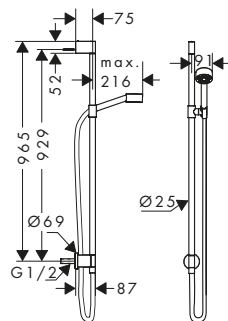

/ cursore doccia in metallo
/ supporti a muro in metallo
/ profilo tubo: tondo
/ diametro asta doccia: 25 mm
/ distanza tra i fori: 929 mm

/ flessibile doccia con dado conico su entrambi i lati
/ connettore girevole per evitare la torsione del flessibile