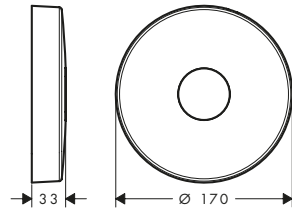

Finiture	Art. Nr.	Euro
● Cromo	14960000	69,00
● Cromo Nero Spazzolato	14960340	102,00
● AXOR FinishPlus*	14960XXX	103,50

Placca distanziale 2 fori round

Caratteristiche

/ per situazioni di limitata profondità per il montaggio a incasso
/ diametro: 170 mm

/ dimensione: 18 mm più spesso della rosetta di default
/ dimensione prolunga: 33 mm