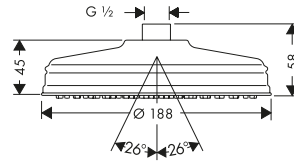

AXOR Montreux Soffioni doccia 1jet

Caratteristiche di tutte le varianti

/ tipo di getto: RainAir

/ giunto snodato: inclinazione regolabile soffione doccia

/ disco del soffione rimovibile per la pulizia

/ attacco a soffitto o parete

/ raccordo filettato: G 1/2

/ adatto per caldaie istantanee

240

180

Tecnologie

Tipi di getto

Certificati/dichiarazioni

Panoramica delle varianti

Dimensione soffione	Numero di getti	Tipi di getto	portata massima a 3 bar (l/min)	Pressione minima (bar)	Finitura	Art. Nr.	Euro
240	1	RainAir	17	1,5	Cromo	28474000	901,60
					Cromo Nero Spazzolato	28474340	1.352,40
					Nickel Spazzolato	28474820	1.352,40
					AXOR FinishPlus*	28474XXX	1.352,40
180	1	RainAir	18	1,5	Cromo	28487000	608,90
					Cromo Nero Spazzolato	28487340	913,20
					Nickel Spazzolato	28487820	913,20
					AXOR FinishPlus*	28487XXX	913,40

*Per ulteriori informazioni, si prega di fare riferimento alla panoramica "finiture speciali" (pagina 37)