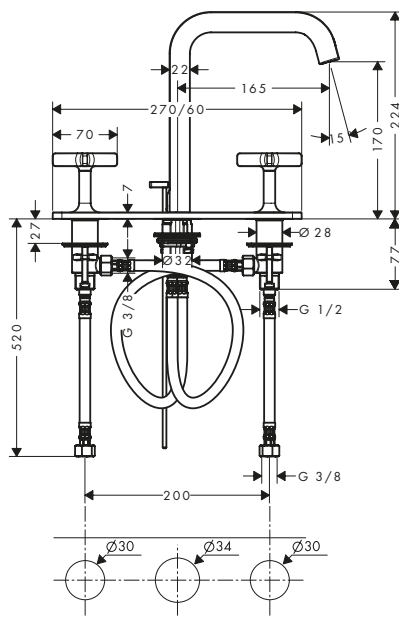

Miscelatori monocomando lavabo ad incasso a parete

Panoramica delle varianti

Lunghezza bocca erogazione (mm)	Rivestimento	Finitura	Art. Nr.	Euro
221	piastra	Cromo	36114000	810,30
		Bronzo Spazzolato	36114140	1.215,50
		Cromo Nero Spazzolato	36114340	1.215,50
		AXOR FinishPlus*	36114XXX	1.215,50
		Cromo	36106000	686,50
221	rosette	Bronzo Spazzolato	36106140	1.029,80
		Cromo Nero Spazzolato	36106340	1.029,80
		Nero Opaco	36106670	943,30
		AXOR FinishPlus*	36106XXX	1.029,80
		Cromo	36106000	686,50

⚠️ Parti obbligatorie			Art. Nr.	Euro
	Corpo incasso		13623180	264,40

Rubinetteria 3 fori lavabo 170 con piastra e salterello

Caratteristiche

/ composto da: Rubinetteria 3 fori lavabo, set di scarico
/ ComfortZone: 170
/ proiezione: 165 mm

/ altezza bocca di erogazione: 170 mm
/ tipo di getto: getto laminare
/ portata massima a 3 bar: 5 l/min
/ cartuccia caldo/freddo a rotazione di 180°

/ adatto per caldaie istantanee
/ Comando scarico a saltarello G 1/4

Sostenibilità

Tecnologie

Finiture	Art. Nr.	Euro
Cromo	36116000	943,00
Bronzo Spazzolato	36116140	1.414,50
Cromo Nero Spazzolato	36116340	1.414,50
AXOR FinishPlus*	36116XXX	1.414,50