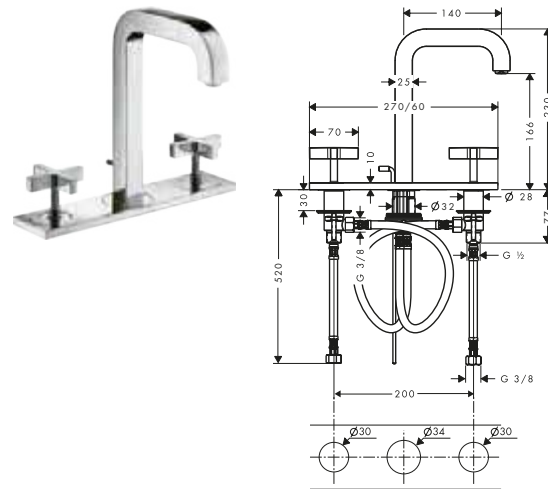

maniglia a croce

Sostenibilità

Tecnologie

Panoramica delle varianti

ComfortZone	Proiezione (mm)	Altezza bocca di erogazione (mm)	Versione maniglia	Finiture	Art. Nr.	Euro
170	140	166	leva	- Cromo - Cromo Nero Spazzolato - AXOR FinishPlus*	39136000	1.113,90
170	140	166	croce	- Cromo - Cromo Nero Spazzolato - AXOR FinishPlus*	39134000	1.113,90
					39136340	1.670,80
					39136XXX	1.670,90
					39134000	1.113,90
					39134340	1.670,80
					39134XXX	1.670,90

Rubinetteria lavabo 3 fori con rosette

Caratteristiche di tutte le varianti

/ composto da: Rubinetteria 3 fori lavabo, set di scarico
/ ComfortZone: 170

/ proiezione: 140 mm
/ altezza bocca di erogazione: 166 mm
/ tipo di getto: getto normale

/ portata massima a 3 bar: 5 l/min
/ adatto per caldaie istantanee
/ Comando scarico a saltarello G 1/4