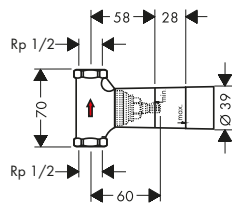

Corpi incasso

Corpo incasso 40 l/min ad incasso per valvola d'arresto in ceramica DN15

Caratteristiche

/ tipo di connessione: corpo incasso
/ adatto per tutti i rubinetti d'arresto

/ portata massima a 3 bar: 40 l/min
/ profondità minima per il montaggio: 60 mm

/ profondità massima per il montaggio: 88 mm

Art. Nr.	Euro
16974180	107,50

Corpo incasso 130 l/min ad incasso per valvola d'arresto DN20

Caratteristiche

/ adatto per tutti i rubinetti d'arresto
/ portata massima a 3 bar: 130 l/min

/ profondità minima per il montaggio: 60 mm
/ profondità massima per il montaggio: 88 mm

/ classe di rumorosità: II