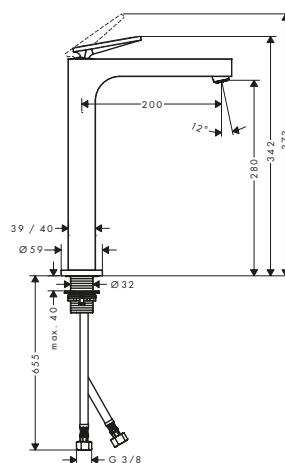

/ adatto per caldaie istantanee

160

280 taglio romboidale

Sostenibilità

Tecnologie

Panoramica delle varianti

ComfortZone	Proiezione (mm)	Altezza bocca di erogazione (mm)	Tipi di getto	Set scarico	Da catino	Superficie	Finiture	Art. Nr.	Euro
160	143	156	getto laminare	salterello	-	standard	Cromo	39023000	628,80
							Cromo Nero Spazzolato	39023340	943,10
							AXOR FinishPlus*	39023XXX	943,20