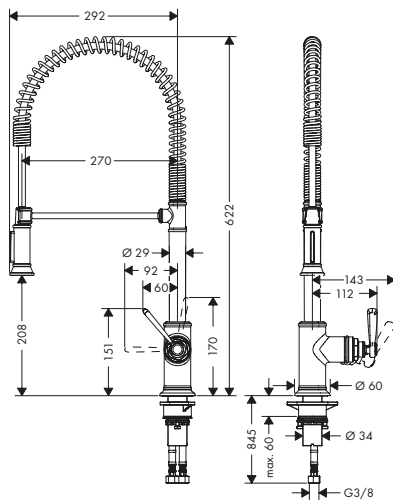

Tecnologie

Tipi di getto

Finiture	Art. Nr.	Euro
● Cromo	16582000	871,90
● Finitura acciaio inox	16582800	1.220,60
● AXOR FinishPlus*	16582XXX	1.307,90

*Per ulteriori informazioni, si prega di fare riferimento alla panoramica "finiture speciali" (pagina 37)