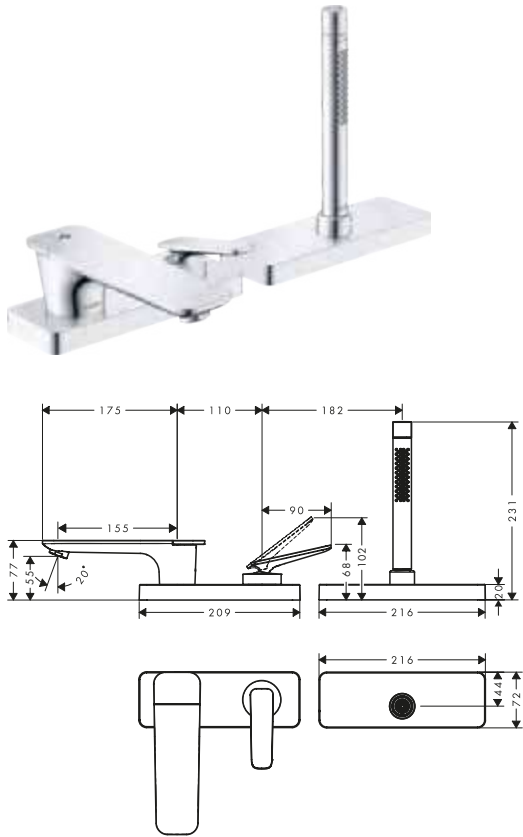

/ limitatore della temperatura regolabile
 / valvola antiriflusso
 / tipo di connessione: corpo incasso
 / montaggio bordo vasca

taglio cubico

Tecnologie

Tipi di getto

Panoramica delle varianti

Lunghezza bocca erogazione (mm)	Superficie	Finitura	Art. Nr.	Euro
155	standard	Cromo	49430000	1.444,50
		Bronzo Spazzolato	49430140	2.166,80
		Cromo Nero Spazzolato	49430340	2.166,80
		Nero Opaco	49430670	2.022,30
		Nickel Spazzolato	49430820	2.166,80
		Oro Lucido	49430990	2.166,80
155	taglio cubico	Cromo	49431000	1.444,50
		Bronzo Spazzolato	49431140	2.166,80
		Cromo Nero Spazzolato	49431340	2.166,80
		Nero Opaco	49431670	2.022,30
		Nickel Spazzolato	49431820	2.166,80
		Oro Lucido	49431990	2.166,80