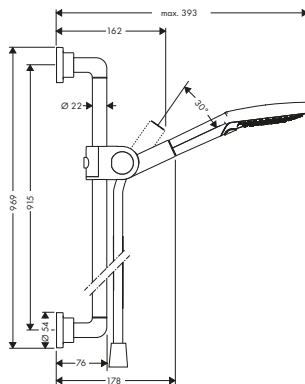

Tecnologie

Tipi di getto

Finiture	Art. Nr.	Euro
Cromo	27991000	475,50
Cromo Nero Spazzolato	27991340	713,20
AXOR FinishPlus*	27991XXX	713,30