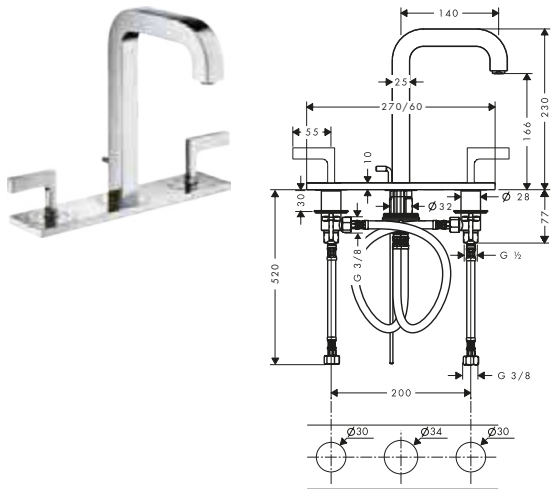

Miscelatori lavabo 3 fori con piastra

Caratteristiche di tutte le varianti

/ composto da: Rubinetteria 3 fori lavabo, set di scarico
/ ComfortZone: 170

/ proiezione: 140 mm
/ altezza bocca di erogazione: 166 mm
/ tipo di getto: getto normale

/ portata massima a 3 bar: 5 l/min
/ adatto per caldaie istantanee
/ Comando scarico a saltarello G 1/4

maniglia a leva