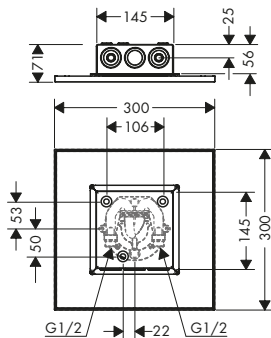

AXOR ShowerSolutions Soffioni doccia 2jet, 1jet con connessione a soffitto

Caratteristiche di tutte le varianti

/ Gli ugelli retrattili fuoriescono quando il soffione è in funzione

/ soffione doccia rimovibile per la pulizia a filo soffitto

/ tipo di connessione: corpo incasso / adatto per caldaie istantanee

300/300