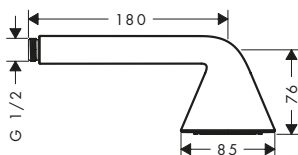

Sostenibilità

Tecnologie

Tipi di getto

Finiture	Art. Nr.	Euro
Cromo AXOR FinishPlus*	26025000 26025XXX	127,90 191,90