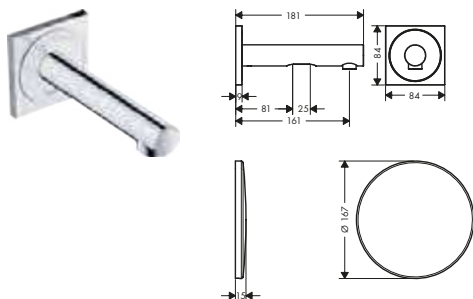

Miscelatori elettronici lavabo ad incasso a parete

Caratteristiche di tutte le varianti

/ tipo di getto: getto laminare
/ portata massima a 3 bar: 5 l/min
/ temperatura regolabile con corpo incasso
/ tecnologia con sensore a infrarossi
/ adeguamento automatico all'ambiente del sensore a infrarossi
/ intervallo ottico del sensore ad infrarossi regolabile (5 impostazioni)

/ allacciamento alla rete 230 V / 50 Hz
/ possibilità di attivazione del risciacquo igienico (flusso d'acqua automatico)
/ frequenza del risciacquo igienico: 24 h
/ durata risciacquo del risciacquo igienico: 10 s
/ risciacquo permanente attivabile (flusso dell'acqua singolo per 180 secondi, adatto alla disinfezione termica)

/ modalità pulizia: arresto dell'acqua manuale per pulizia del lavabo
/ per un funzionamento ottimale osservare una distanza minima dall'uscita centrale fino al bordo posteriore del lavabo di 140 mm

161