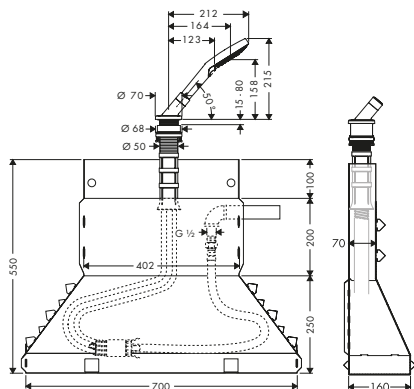

Set esterno a bordo vasca con doccia

Caratteristiche

/ composto da: doccia, supporto doccia, flessibile doccia, Secubox, Secuflex flessibile, guida tubo / adatto per per installazione su bordo vasca o piano piastrellato / diametro foro vasca: Ø 50 mm / lunghezza massima di estrazione doccia 1,10 m