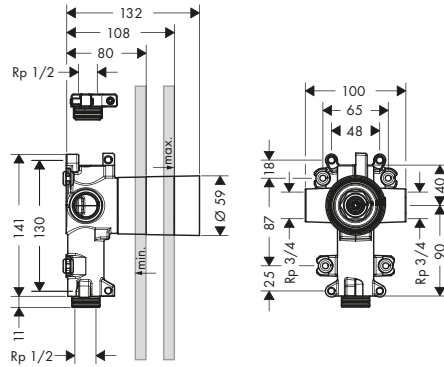

Corpo incasso per valvola d'arresto/deviatore Trio 120/120 ad incasso

Caratteristiche

/ 2 utenze
/ 1 ingresso / 2 uscite
/ utilizzo contemporaneo di 2 utenze

/ raccordo filettato: Rp 3/4
/ montaggio orizzontale o verticale
/ montaggio con isolamento acustico

/ serve contemporaneamente per il convogliamento dell'acqua e per il corretto posizionamento in fase di montaggio