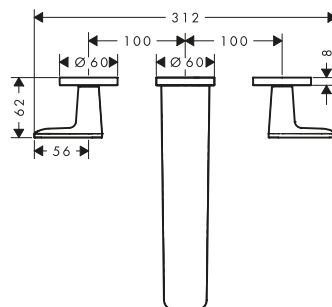

/ portata bocca d'erogazione vasca a 3 bar: 20 l/min
 / valvole in ceramica caldo/freddo a rotazione di 90°

/ tipo di connessione: corpo incasso
 / montaggio a parete

taglio cubico

Panoramica delle varianti