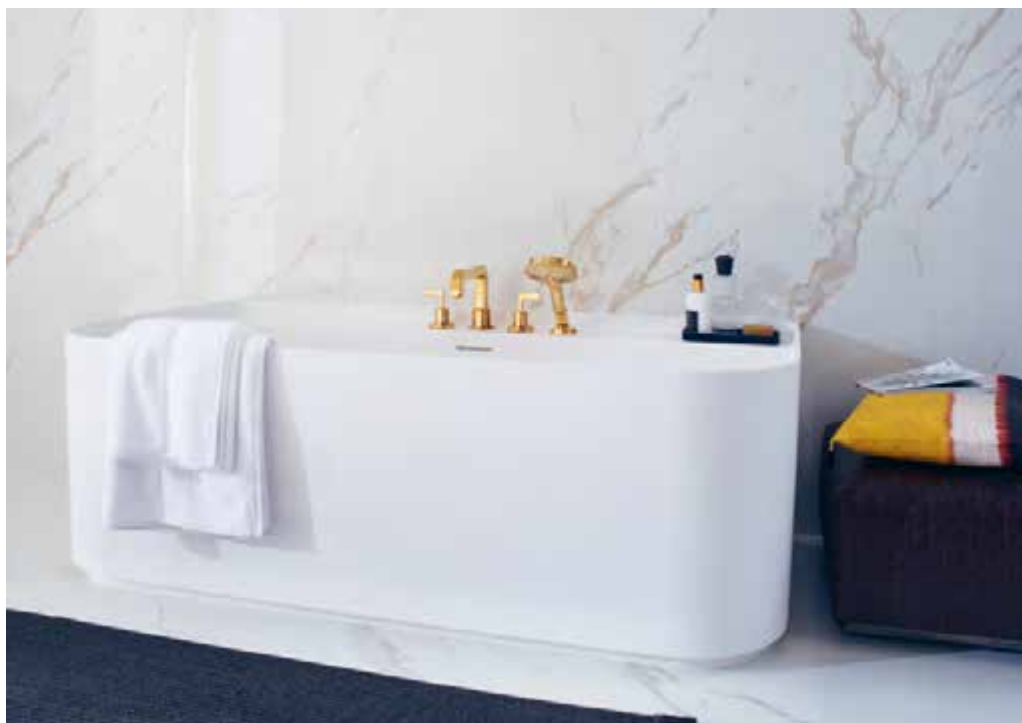

Una brillantezza senza tempo per la vasca

Il tradizionale miscelatore da vasca montato a parete con classiche maniglie a croce sottolinea il design monumentale. La precisione geometrica e la sorprendente planarità dei prodotti per lavabo e doccia continua nella vasca da bagno.

Simboli caldo/freddo

/ Le scritte a laser sottolineano l'aspetto di alta qualità

Facile alternanza delle utenze

/ Passa dalla bocca di erogazione per vasca alla doccetta semplicemente tirando il deviatore

Design tradizionale

/ Classiche maniglie a croce per il tradizionale miscelatore da vasca a parete. Disponibile anche con maniglie a leva

Doccetta 120 3jet (# 26050000)

/ Inclusa
/ Tipi di getto: Rain, RainAir e WhirlAir
/ Flessibile doccia incluso da 1,25 m (# 28622000)