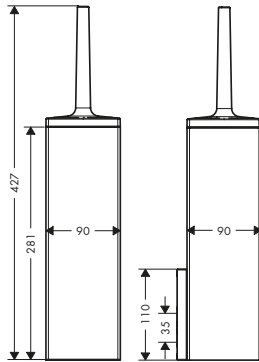

AXOR Universal Rectangular Porta spazzola WC a parete

Caratteristiche

/ montaggio a parete
/ materiale: metallo
/ con coperchio

/ con materiale di montaggio
/ fissaggio nascosto
/ distanza tra i fori: 35 mm

/ diametro foro per maniglia: 6 mm

Finiture	Art. Nr.	Euro
Cromo	42655000	282,80
Bronzo Spazzolato	42655140	416,30
Cromo Nero Spazzolato	42655340	416,30
Nero Opaco	42655670	399,60
Nichel Spazzolato	42655820	416,30
Oro Lucido	42655990	416,30
AXOR FinishPlus*	42655XXX	424,20

AXOR Universal Rectangular Specchio da rasatura

Caratteristiche

/ materiale: vetro a specchio
/ materiale telaio: metallo
/ lo specchio è inclinabile

/ ingrandimento: 1,7 volte
/ con materiale di montaggio
/ fissaggio nascosto

/ distanza tra i fori: 35 mm
/ diametro foro per maniglia: 6 mm
/ montaggio a parete