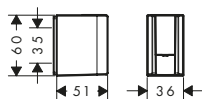

Finiture	Art. Nr.	Euro
Cromo	45721000	87,00
Bronzo Spazzolato	45721140	130,50
Cromo Nero Spazzolato	45721340	130,50
Nichel Spazzolato	45721820	130,50
Oro Lucido	45721990	130,50
AXOR FinishPlus*	45721XXX	130,50