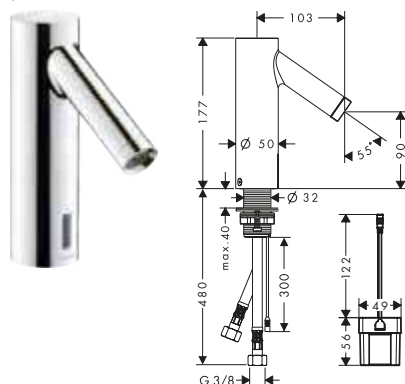

AXOR Starck Miscelatori elettronici lavabo

Caratteristiche di tutte le varianti

- / ComfortZone 90
- / proiezione: 103 mm
- / tipo di getto: getto normale
- / portata massima a 3 bar: 5 l/min
- / adatto per caldaie istantanee
- / tecnologia con sensore a infrarossi

- / adeguamento automatico all'ambiente del sensore a infrarossi
- / intervallo ottico del sensore a infrarossi regolabile (2 impostazioni)
- / possibilità di attivazione del risciacquo igienico (flusso d'acqua automatico)
- / frequenza del risciacquo igienico: 24 h

- / durata risciacquo del risciacquo igienico: 10 s
- / risciacquo permanente attivabile (flusso dell'acqua singolo per 180 secondi, adatto alla disinfezione termica)
- / modalità pulizia: arresto dell'acqua manuale per pulizia del lavabo

predefinito