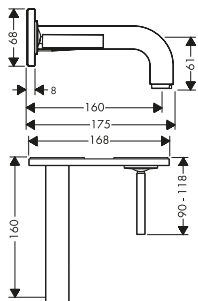

Miscelatori monocomando lavabo

Panoramica delle varianti

ComfortZone	Proiezione (mm)	Altezza bocca di erogazione (mm)	Set scarico	Finiture	Art. Nr.	Euro
190	160	191	sempre aperto	Cromo AXOR FinishPlus*	39037000 39037XXX	872,80 1.309,20

i 39037XXX Questo prodotto non è disponibile nelle finiture speciali Cromo Nero Lucido e Spazzolato.

Miscelatori monocomando lavabo ad incasso a parete con piastra

Caratteristiche di tutte le varianti

- / composto da: Miscelatore monocomando lavabo / cartuccia in ceramica / posizione variabile della maniglia a destra o a sinistra, a seconda dell'installazione del corpo incasso
- / ad incasso a parete, set di scarico / adatto per caldaie istantanee
- / tipo di getto: getto normale / Set di scarico sempre aperto
- / portata massima a 3 bar: 5 l/min

160