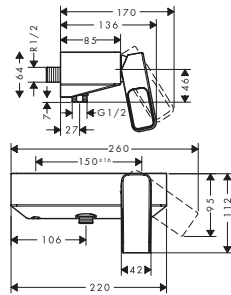

Miscelatore monocomando doccia esterno

Caratteristiche

/ interasse: 150 mm ± 16 mm
/ portata massima a 3 bar: 28 l/min
/ cartuccia in ceramica
/ limitatore della temperatura regolabile

/ valvola antiriflusso
/ con isolante acustico
/ adatto per caldaie istantanee
/ collegamento tubo flessibile DN15

/ Questo codice prodotto non è comprensivo di flessibile e doccetta

Finiture	Art. Nr.	Euro
Cromo	11620000	1.232,50
AXOR FinishPlus*	11620XXX	1.848,80

Questo prodotto non è disponibile nelle finiture speciali Cromo Nero Lucido e Spazzolato.

Miscelatore monocomando doccia incasso

Caratteristiche

/ portata massima a 3 bar: 29 l/min
/ cartuccia in ceramica

/ limitatore della temperatura regolabile
/ con isolante acustico

/ adatto per caldaie istantanee