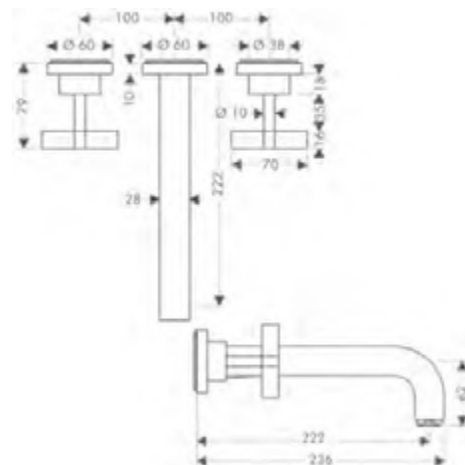

222 con maniglie a croce

Sostenibilità

Tecnologie

Panoramica delle varianti

Proiezione (mm)	Versione maniglia	Finiture	Art. Nr.	Euro
162	leva	● Cromo	39315000	730,60
		● Cromo Nero Spazzolato	39315340	1.095,90
		● AXOR FinishPlus*	39315XXX	1.095,90
162	croce	● Cromo	39313000	730,60
		● Cromo Nero Spazzolato	39313340	1.095,90
		● AXOR FinishPlus*	39313XXX	1.095,90
222	leva	● Cromo	39147000	791,60
		● Cromo Nero Spazzolato	39147340	1.187,40
		● AXOR FinishPlus*	39147XXX	1.187,40
222	croce	● Cromo	39143000	791,60
		● Cromo Nero Spazzolato	39143340	1.187,40
		● AXOR FinishPlus*	39143XXX	1.187,40

⚠️ Parti obbligatorie

Corpo incasso per miscelatore lavabo a parete 3 fori

Art. Nr.	Euro
10303180	287,50