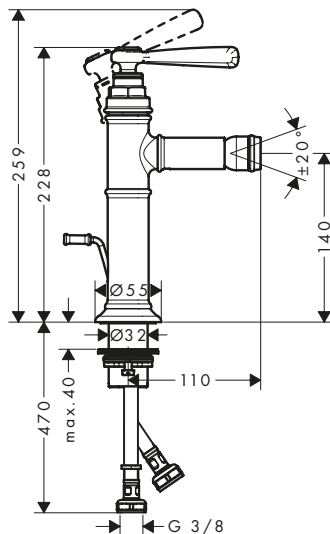

Miscelatore monocomando bidet con salterello

Caratteristiche

/ composto da: miscelatore monocomando bidet, set di scarico
/ proiezione: 110 mm
/ altezza bocca di erogazione: 140 mm

/ con bocca d'erogazione fissa
/ rompigitto a giunto girevole
/ tipo di getto: getto normale
/ portata massima a 3 bar: 5 l/min

/ cartuccia in ceramica
/ adatto per caldaie istantanee
/ Comando scarico a saltarello G 1 1/4

Sostenibilità

Tecnologie

Finiture	Art. Nr.	Euro
● Cromo	16526000	581,30
● Cromo Nero Spazzolato	16526340	871,90
● Nichel Spazzolato	16526820	871,90
● AXOR FinishPlus*	16526XXX	872,00

Miscelatore bidet a 2 maniglie con maniglie a croce e salterello

Caratteristiche

/ composto da: Miscelatore 2 fori bidet, set di scarico
/ proiezione: 104 mm
/ altezza bocca di erogazione: 158 mm

/ con bocca d'erogazione fissa
/ giunto snodato a sfera
/ tipo di getto: getto laminare
/ portata massima a 3 bar: 7,5 l/min

/ cartuccia caldo/freddo a rotazione di 180°
/ adatto per caldaie istantanee
/ Comando scarico a saltarello G 1 1/4