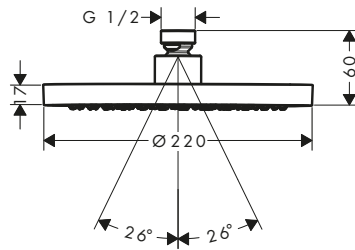

AXOR ShowerSolutions Soffioni doccia 1jet

⚠️ Parti obbligatorie (sceglierne una)

	Finitura	Art. Nr.	Euro
  AXOR ShowerSolutions Connessione a soffitto 100 mm softsquare	Cromo	26965000	202,00
	Cromo Nero Spazzolato	26965340	303,00
	Nero Opaco	26965670	282,80
	AXOR FinishPlus*	26965XXX	303,00
  AXOR ShowerSolutions Connessione a soffitto 300 mm softsquare	Cromo	26966000	269,10
	Cromo Nero Spazzolato	26966340	403,60
	Nero Opaco	26966670	376,80
	AXOR FinishPlus*	26966XXX	403,70

AXOR ShowerSolutions Soffioni doccia 1jet

Caratteristiche di tutte le varianti

/ dimensione soffione doccia: 220 mm
/ tipo di getto: Rain

/ giunto snodato: inclinazione regolabile soffione doccia
/ soffione doccia rimovibile per la pulizia

/ attacco a soffitto o parete
/ raccordo filettato: G1/2
/ adatto per caldaie istantanee

Sostenibilità

Tecnologie

Tipi di getto

Panoramica delle varianti

Dimensione soffione	Numero di getti	Tipi di getto	portata massima a 3 bar (l/min)	Pressione minima (bar)	Finitura	Art. Nr.	Euro
 220	1	Rain	7,4	0,8	Cromo	35383000	565,50
					Cromo Nero Spazzolato	35383340	848,20
					Nero Opaco	35383670	791,70
					AXOR FinishPlus*	35383XXX	848,30
 220	1	Rain	5,6	0,6	Cromo	35388000	565,50
					Cromo Nero Spazzolato	35388340	848,20
					Nero Opaco	35388670	791,70
					AXOR FinishPlus*	35388XXX	848,30
220	1	Rain	10,1	0,8	Cromo	35382000	565,50
					Cromo Nero Spazzolato	35382340	848,20
					Nero Opaco	35382670	791,70
					AXOR FinishPlus*	35382XXX	848,30

⚠️ Parti obbligatorie (sceglierne una)

	Finitura	Art. Nr.	Euro
  AXOR ShowerSolutions Braccio doccia 390 mm	Cromo	26431000	352,20
	Cromo Nero Spazzolato	26431340	528,30
	Nero Opaco	26431670	483,90
	AXOR FinishPlus*	26431XXX	528,30

Per ulteriori informazioni su questo prodotto, vedere la pagina successiva.

*Per ulteriori informazioni, si prega di fare riferimento alla panoramica "finiture speciali" (pagina 37)