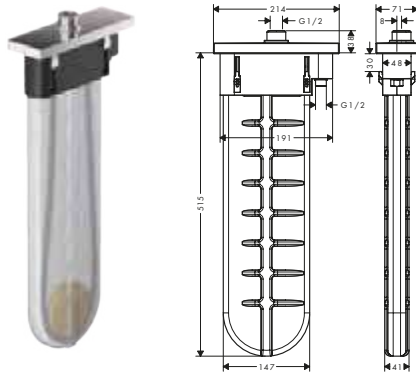

Set esterni

Caratteristiche di tutte le varianti

/ composto da: corpo incasso per flessibile, flessibile doccia, rosetta
/ adatto per montaggio bordo vasca o su piano piastrellato
/ 1 utenza

/ sBox per una guida silenziosa, agevole e protetta del flessibile
/ non necessita di apertura di manutenzione aggiuntiva
/ larghezza bordo vasca di almeno 80 mm
/ intervallo di fissaggio: 0 - 30 mm

/ lunghezza massima di estrazione doccia 1,45 m
/ rimovibile per la manutenzione in qualsiasi momento
/ con combinazione di sicurezza integrata EN 1717 (valvola antiriflusso)
/ portata massima a 3 bar: 9,5 l/min

quadrato