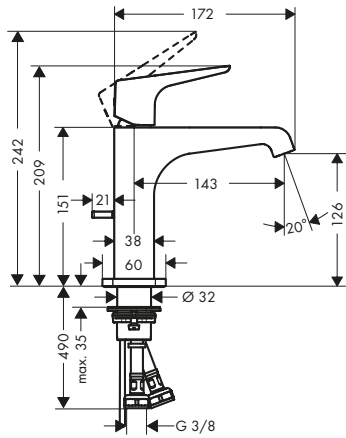

Miscelatori monocomando lavabo

Caratteristiche di tutte le varianti

/ composto da: miscelatore monocomando lavabo, set di scarico

/ tipo di getto: getto laminare / portata massima a 3 bar: 5 l/min

/ cartuccia in ceramica / adatto per caldaie istantanee

130