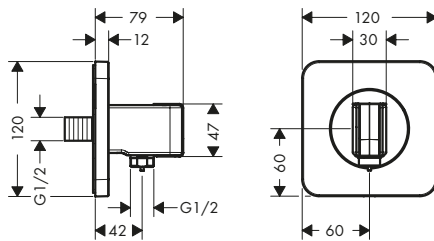

AXOR Citterio E Set Porter 120/120 softsquare

Caratteristiche

/ funzione di supporto integrata
/ raccordo in metallo
/ valvola antiriflusso
/ tipo di connessione: G1/2
/ per flessibili doccia con dado conico

/ in caso di installazione congiunta (10 mm distanza) raccomandiamo solo l'installazione orizzontale
/ in caso di installazione congiunta (10 mm distanza), il corpo incasso #28486180 è necessario

/ in caso di installazione indipendente (distanza maggiore di 10 mm), corpo incasso non necessario

Finiture	Art. Nr.	Euro
Cromo	36724000	196,70
Bronzo Spazzolato	36724140	295,00
Cromo Nero Spazzolato	36724340	295,00
Nero Opaco	36724670	270,20
Nichel Spazzolato	36724820	295,00
Oro Lucido	36724990	295,00
AXOR FinishPlus*	36724XXX	295,10

AXOR Citterio C Set porter 120/120 softsquare con doccetta baton 2jet e flessibile doccia in simil-tessuto

Caratteristiche

/ composto da: unità Porter, doccetta baton, flessibile doccia, supporto doccia
/ dimensione soffione doccia: 68 x 24 mm
/ tipo di getto: Rain, Mono

/ portata massima a 3 bar: 8,7 l/min
/ flessibile doccia con dado cilindrico su entrambi i lati
/ valvola antiriflusso

/ funzione di supporto integrata