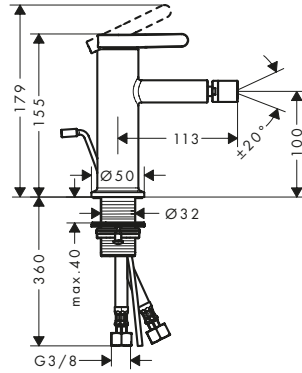

Miscelatore monocomando bidet con salterello

Caratteristiche

- / composto da: miscelatore monocomando bidet, set di scarico
- / proiezione: 113 mm
- / altezza bocca di erogazione: 100 mm
- / con bocca d'erogazione fissa
- / rompigitto a giunto girevole
- / tipo di getto: getto normale
- / portata massima a 3 bar: 5 l/min
- / cartuccia in ceramica
- / limitatore della temperatura regolabile

- / adatto per caldaie istantanee
- / Comando scarico a saltarello G 1 1/4
- / materiale set scarico: metallo

Sostenibilità

Tecnologie

Finiture	Art. Nr.	Euro
Cromo	48210000	427,60
Bronzo Spazzolato	48210140	641,40
Cromo Nero Spazzolato	48210340	641,40
Nero Opaco	48210670	598,70
Bianco Opaco	48210700	598,70
Ottone Spazzolato	48210950	641,40
Oro Lucido	48210990	641,40
AXOR FinishPlus*	48210XXX	641,40

*Per ulteriori informazioni, si prega di fare riferimento alla panoramica "finiture speciali" (pagina 37)