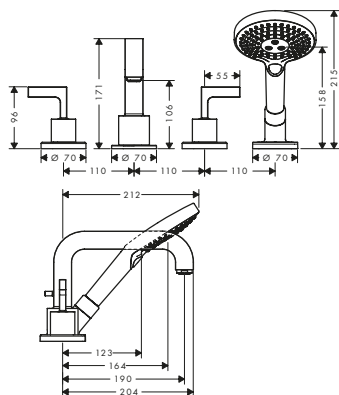

Rubineria 3 fori bordo vasca con maniglie a croce

Caratteristiche

- / proiezione: 190 mm
- / tipo di getto miscelatore: getto normale
- / portata massima a 3 bar: 21,5 l/min
- / tipo di connessione: corpo incasso
- / montaggio bordo vasca
- / non necessita di manutenzione aggiuntiva

Tecnologie

Finiture	Art. Nr.	Euro
● Cromo	39436000	1.255,10
● Cromo Nero Spazzolato	39436340	1.882,60
● AXOR FinishPlus*	39436XXX	1.882,70

⚠️ Parti obbligatorie

Corpo incasso per rubineria 3 fori bordo vasca

Art. Nr.	Euro
15484180	230,60

Rubineria 4 fori bordo vasca

Caratteristiche di tutte le varianti

- / composto da: Rubineria 4 fori bordo vasca, doccetta, flessibile doccia, supporto doccia
- / proiezione: 190 mm
- / tipo di getto miscelatore: getto normale
- / tipo di getto doccetta: Rain, RainAir, WhirlAir
- / lunghezza massima di estrazione doccetta: 1,10 m
- / portata massima a 3 bar: 21 l/min
- / portata bocca d'erogazione vasca a 3 bar: 21 l/min
- / portata doccetta a 3 bar: 18 l/min
- / valvole in ceramica caldo/freddo a rotazione di 90°
- / deviatore con reimpostazione automatica
- / valvola antiriflusso
- / tipo di connessione: corpo incasso
- / non necessita di manutenzione aggiuntiva

maniglia a leva