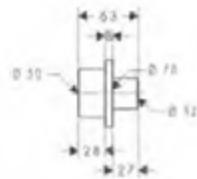

Prolunga 28 mm per miscelatore monocomando lavabo a parete

Art. Nr.	Euro
11980000	192,20