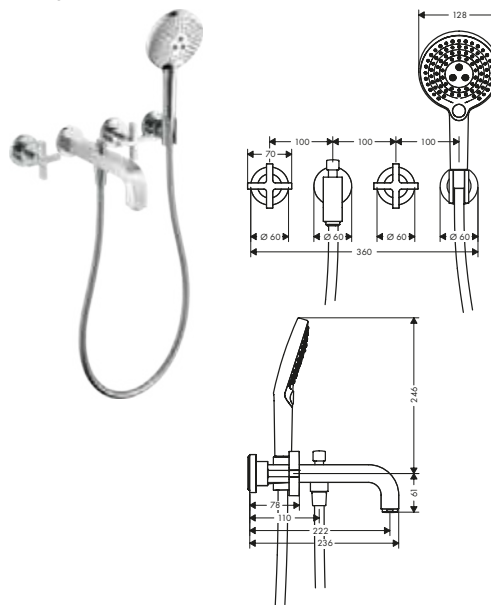

maniglia a croce

Tecnologie

Tipi di getto