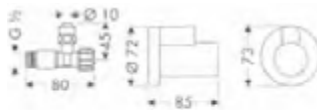

Finiture	Art. Nr.	Euro
Cromo	51307000	76,90
Bronzo Spazzolato	51307140	115,40
Cromo Nero Spazzolato	51307340	115,40
Nichel Spazzolato	51307820	115,40
Oro Lucido	51307990	115,40
AXOR FinishPlus*	51307XXX	115,40

costituito da:		Incluso in	Codice articolo
	Copertura	51307XXX	51306XXX

Valvola angolare con microfiltro uscita G 3/8

Caratteristiche

/ per la protezione dei miscelatori dalle infiltrazioni di sporco ad es. per miscelatori lavabo elettronici

/ dimensione raccordo: G 1/2
/ dimensioni raccordo uscita: G 3/8

/ unità imballaggio: 1 pezzo