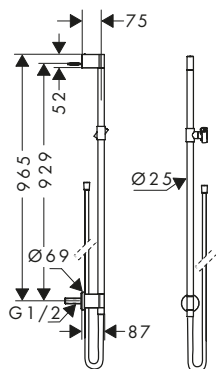

Set doccia 75 ljet EcoSmart con fissaggio a parete

costituito da:		Incluso in	Codice articolo
	AXOR One Doccetta 75 ljet EcoSmart	48791XXX	48651XXX
	Flessibile doccia 1.60 m	48791XXX	28626XXX
	AXOR Starck Flessibile doccia effetto metallico 1.60 m con dadi cilindrici	48791XXX	28286XXX

Asta doccia 90cm con fissaggio a parete e flessibile 1,60m

Caratteristiche

/ composto da: asta doccia, cursore, uscita a muro, flessibile doccia
/ connettore girevole per evitare la torsione del flessibile

/ dado del flessibile: per flessibili doccia con dado conico
/ lunghezza tubo: 965 mm
/ diametro asta doccia: 25 mm
/ profilo tubo: tondo

/ distanza tra i fori: 929 mm
/ lunghezza flessibile: 1600 mm
/ cursore doccia in metallo
/ cursore regolabile
/ supporti a muro in metallo

Finiture	Art. Nr.	Euro
Cromo	48792000	317,60
Bronzo Spazzolato	48792140	476,50
Cromo Nero Spazzolato	48792340	476,50
Nero Opaco	48792670	444,70
Bianco Opaco	48792700	444,70
Ottone Spazzolato	48792950	474,40
Oro Lucido	48792990	476,50
AXOR FinishPlus*	48792XXX	476,40

costituito da:		Incluso in	Codice articolo
	Flessibile doccia 1.60 m	48792XXX	28626XXX
	AXOR Starck Flessibile doccia effetto metallico 1.60 m con dadi cilindrici	48792XXX	28286XXX

*Per ulteriori informazioni, si prega di fare riferimento alla panoramica "finiture speciali" (pagina 37)