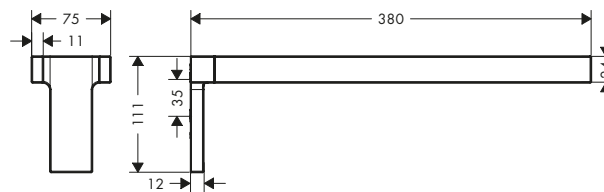

AXOR Universal Rectangular Maniglia

Caratteristiche

/ montaggio a parete
/ materiale: metallo
/ lunghezza: 340 mm

/ con materiale di montaggio
/ fissaggio nascosto
/ distanza tra i fori: 300 mm

/ diametro foro per maniglia: 6 mm
/ adatto per la doccia

Finiture	Art. Nr.	Euro
Cromo	42613000	282,80
Bronzo Spazzolato	42613140	416,30
Cromo Nero Spazzolato	42613340	416,30
Nero Opaco	42613670	399,60
Nickel Spazzolato	42613820	416,30
Oro Lucido	42613990	416,30
AXOR FinishPlus*	42613XXX	424,20

AXOR Universal Rectangular Porta asciugamani

Caratteristiche di tutte le varianti

/ montaggio a parete
/ materiale: metallo
/ fisso

/ lunghezza: 380 mm
/ con materiale di montaggio
/ distanza tra i fori: 35 mm

/ diametro foro per maniglia: 6 mm
/ fissaggio nascosto

singolo

doppio

Panoramica delle varianti

Numero di supporti	Finitura	Art. Nr.	Euro
1 porta asciugamano	Cromo	42626000	224,00
	Bronzo Spazzolato	42626140	329,60
	Cromo Nero Spazzolato	42626340	329,60
	Nero Opaco	42626670	316,40
	Nickel Spazzolato	42626820	329,60
	Oro Lucido	42626990	329,60
	AXOR FinishPlus*	42626XXX	336,00
2 porta asciugamano	Cromo	42622000	341,70
	Bronzo Spazzolato	42622140	502,90
	Cromo Nero Spazzolato	42622340	502,90
	Nero Opaco	42622670	482,90
	Nickel Spazzolato	42622820	502,90
	Oro Lucido	42622990	502,90
	AXOR FinishPlus*	42622XXX	512,60

*Per ulteriori informazioni, si prega di fare riferimento alla panoramica "finiture speciali" (pagina 37)