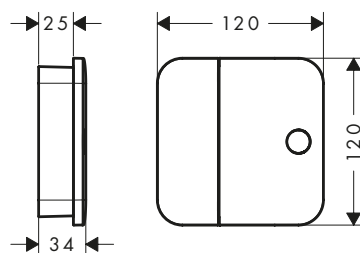

Moduli termostatici ad incasso

Panoramica delle varianti

Numero di utenze	portata massima a 3 bar (l/min)	Portata per utente	Finitura	Art. Nr.	Euro
3 utenze	30	24	Cromo	45713000	1.440,10
			Bronzo Spazzolato	45713140	2.160,20
			Cromo Nero Spazzolato	45713340	2.160,20
			Nero Opaco	45713670	2.016,30
			Bianco Opaco	45713700	2.016,30
			Ottone Spazzolato	45713950	2.150,40
			Oro Lucido	45713990	2.160,20
			AXOR FinishPlus*	45713XXX	2.160,20

⚠️ Parti obbligatorie

AXOR One Corpo incasso per modulo termostatico ad incasso

Art. Nr.	Euro
45710180	392,80

Valvola d'arresto ad incasso

Caratteristiche

/ accensione e spegnimento tramite comodo ed ergonomico pulsante Select

/ tipo di connessione: corpo incasso
/ 1 utenza

/ materiale: metallo

Tecnologie

Finiture	Art. Nr.	Euro
Cromo	45771000	411,40
Bronzo Spazzolato	45771140	617,10
Cromo Nero Spazzolato	45771340	617,10
Nero Opaco	45771670	576,10
Bianco Opaco	45771700	576,10
Ottone Spazzolato	45771950	614,30
Oro Lucido	45771990	617,10
AXOR FinishPlus*	45771XXX	617,10

⚠️ Parti obbligatorie

AXOR One Corpo incasso per valvola d'arresto ad incasso

Art. Nr.	Euro
45770180	266,80