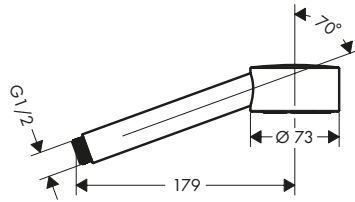

AXOR One Doccetta 75 1jet EcoSmart

Caratteristiche

/ dimensione soffione doccia: 73 mm
/ tipo di getto: PowderRain

/ portata massima a 3 bar: 9,1 l/min
/ materiale: metallo

/ raccordo filettato: G 1/2
/ adatto per caldaie istantanee

Sostenibilità

Tecnologie

Tipi di getto

Finiture	Art. Nr.	Euro
Cromo	48651000	134,40
Bronzo Spazzolato	48651140	201,60
Cromo Nero Spazzolato	48651340	201,60
Nero Opaco	48651670	188,20
Bianco Opaco	48651700	188,20
Ottone Spazzolato	48651950	200,70
Oro Lucido	48651990	201,60
AXOR FinishPlus*	48651XXX	201,60

AXOR One Doccetta 2jet

Caratteristiche

/ dimensione soffione doccia: 124 x 24 mm
/ tipo di getto: Rain, RainFlow
/ comoda scelta del getto con il pulsante Select

/ portata massima a 3 bar: 12 l/min
/ raccordo filettato: G 1/2
/ adatto per caldaie istantanee

/ non adatto per montaggio bordo vasca/piano piastrellato