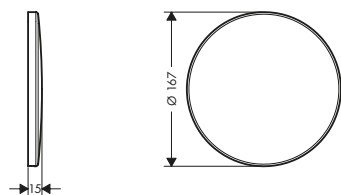

AXOR Uno Miscelatori elettronici lavabo ad incasso a parete

Caratteristiche di tutte le varianti

/ tipo di getto: getto laminare
/ portata massima a 3 bar: 5 l/min
/ temperatura regolabile con corpo incasso
/ tecnologia con sensore a infrarossi
/ adeguamento automatico all'ambiente del sensore a infrarossi
/ intervallo ottico del sensore ad infrarossi regolabile (5 impostazioni)

/ allacciamento alla rete 230 V / 50 Hz
/ possibilità di attivazione del risciacquo igienico (flusso d'acqua automatico)
/ frequenza del risciacquo igienico: 24 h
/ durata risciacquo del risciacquo igienico: 10 s
/ risciacquo permanente attivabile (flusso dell'acqua singolo per 180 secondi, adatto alla disinfezione termica)

/ modalità pulizia: arresto dell'acqua manuale per pulizia del lavabo
/ per un funzionamento ottimale osservare una distanza minima dall'uscita centrale fino al bordo posteriore del lavabo di 140 mm

161