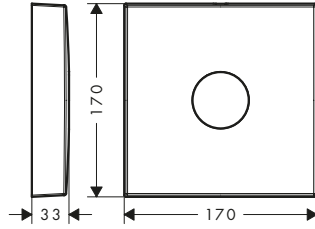

Placca distanziale 1 foro square rosso/blu

Caratteristiche

/ per situazioni di limitata profondità per il montaggio a incasso
/ diametro: 170 mm

/ dimensione: 18 mm più spesso della rosetta di default
/ dimensione prolunga: 33 mm

Finiture	Art. Nr.	Euro
Cromo	14965000	84,40
AXOR FinishPlus*	14965XXX	126,60

Placca distanziale 2 fori square

Caratteristiche

/ per situazioni di limitata profondità per il montaggio a incasso
/ diametro: 170 mm

/ dimensione: 18 mm più spesso della rosetta di default
/ dimensione prolunga: 33 mm