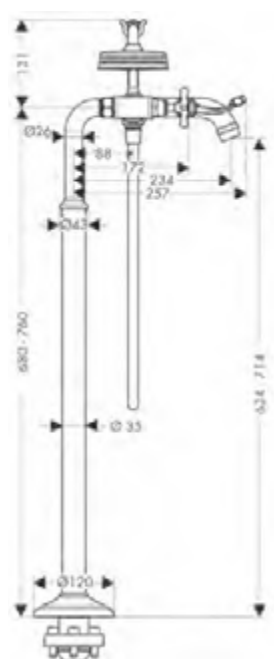

maniglia a croce

Tecnologie

Tipi di getto

Panoramica delle varianti

Proiezione (mm)	Versione maniglia	Finiture	Art. Nr.	Euro
234	leva	Cromo	16553000	3.293,60
		Cromo Nero Spazzolato	16553340	4.940,40
		Nichel Spazzolato	16553820	4.940,50
234	croce	AXOR FinishPlus*	16553XXX	4.940,40
		Cromo	16547000	3.293,60
		Cromo Nero Spazzolato	16547340	4.940,40
		Nichel Spazzolato	16547820	4.940,50