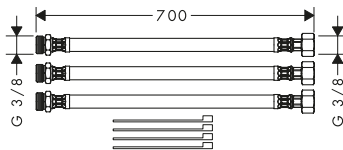

Connessioni per rubinetteria 2 fori

Caratteristiche

/ lunghezza dei tubi 700 mm

/ per il posizionamento libero di bocca e maniglie

Art. Nr.	Euro
38960000	64,70