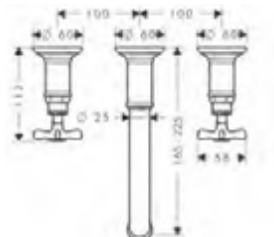

Panoramica delle varianti

Proiezione (mm)	Versione maniglia	Finiture	Art. Nr.	Euro
165	leva	Cromo	16534000	782,30
		Cromo Nero Spazzolato	16534340	1.173,50
		Nichel Spazzolato	16534820	1.173,50
		AXOR FinishPlus*	16534XXX	1.173,50
165	croce	Cromo	16532000	782,30
		Cromo Nero Spazzolato	16532340	1.173,50
		Nichel Spazzolato	16532820	1.173,50
		AXOR FinishPlus*	16532XXX	1.173,50

Parti obbligatorie

Corpo incasso per miscelatore lavabo a parete 3 fori

Art. Nr.	Euro
10303180	287,50

*Per ulteriori informazioni, si prega di fare riferimento alla panoramica "finiture speciali" (pagina 37)