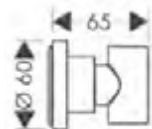

Finiture	Art. Nr.	Euro
Cromo	39525000	126,20
Bronzo Spazzolato	39525140	189,30
Cromo Nero Spazzolato	39525340	189,30
Oro Lucido	39525990	189,30
AXOR FinishPlus*	39525XXX	189,30

Miscelatore termostatico vasca esterno

Caratteristiche

/ proiezione 180 mm
/ 2 utenze
/ cartuccia termostatica, valvola d'arresto/deviatore
/ uscita tipo di getto: getto normale
/ portata massima a 3 bar: 21 l/min

/ portata bocca d'erogazione vasca a 3 bar: 21 l/min
/ portata doccia a 3 bar: 17 l/min
/ pressione minima in funzione: 1 bar
/ pressione massima in funzione: 10 bar
/ Blocco di sicurezza a 40°C

/ limitatore della temperatura regolabile
/ valvola antiriflusso
/ con isolante acustico
/ interasse: 150 mm ± 12 mm
/ Questo codice prodotto non è comprensivo di flessibile e doccia