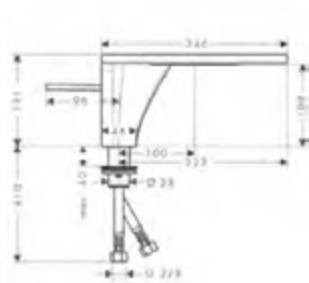

110

220

Sostenibilità

Tecnologie

Tipi di getto

Panoramica delle varianti

ComfortZone	Lunghezza bocca erogazione (mm)	Altezza bocca (mm)	Da catino	Finitura	Art. Nr.	Euro
110	100	108	-	● Cromo	18010000	1.114,50
				● AXOR FinishPlus*	18010XXX	1.671,80
220	200	218	■	● Cromo	18020000	1.677,00
				● AXOR FinishPlus*	18020XXX	2.515,50