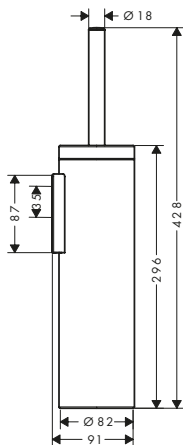

AXOR Universal Circular Porta spazzola WC a parete

Caratteristiche

/ montaggio a parete
/ materiale: metallo
/ materiale incasso: plastica opaca

/ con coperchio
/ con materiale di montaggio
/ fissaggio nascosto

/ distanza tra i fori: 35 mm
/ diametro foro per maniglia: 6 mm

Finiture	Art. Nr.	Euro
Cromo	42855000	195,50
Bronzo Spazzolato	42855140	291,80
Cromo Nero Spazzolato	42855340	291,80
Nero Opaco	42855670	273,80
Bianco Opaco	42855700	273,80
Nichel Spazzolato	42855820	291,80
Oro Lucido	42855990	291,80
AXOR FinishPlus*	42855XXX	293,30

AXOR Universal Circular Cestino spazzatura

Caratteristiche

/ materiale: metallo
/ materiale incasso: plastica

/ capacità: 5 l
/ con inserto rimovibile