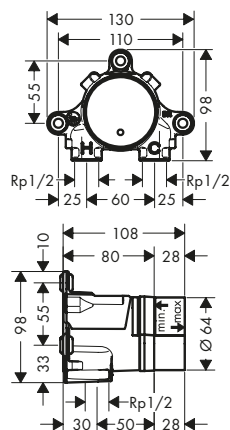

Corpo incasso per miscelatore lavabo ad incasso a parete Select

Caratteristiche

/ montaggio con isolamento acustico

Art. Nr.	Euro
13625180	293,20

Prolunga 25 mm per corpo incasso miscelatore lavabo ad incasso a parete Select

Caratteristiche

/ prolunga per corpo incasso

/ dimensione prolunga: 25 mm