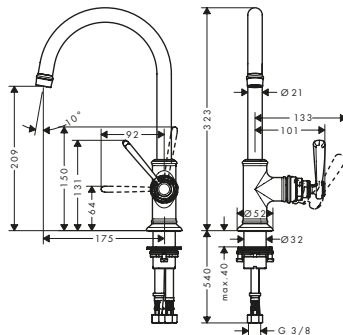

Sostenibilità

Tecnologie