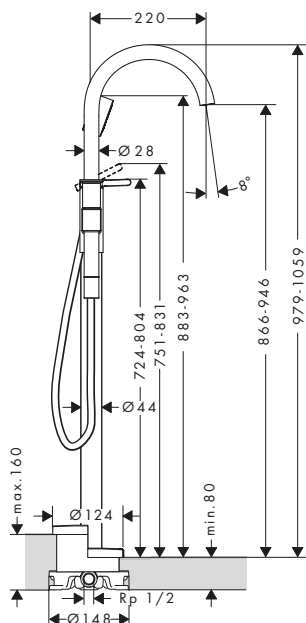

Miscelatore monocomando vasca a pavimento

Caratteristiche

- / composto da: miscelatore monocomando vasca a pavimento, doccetta, flessibile doccia, supporto doccia
- / portata massima a 3 bar: 21,5 l/min
- / portata bocca d'erogazione vasca a 3 bar: 21,5 l/min
- / deviatore con reimpostazione automatica
- / valvola antiriflusso
- / tipo di connessione: corpo incasso
- / tipo di getto miscelatore: getto normale
- / portata doccetta a 3 bar: 8 l/min
- / cartuccia in ceramica
- / free-standing
- / tipo di getto doccetta: PowderRain
- / limitatore della temperatura regolabile

Tecnologie

Tipi di getto

Finiture	Art. Nr.	Euro
Cromo	48440000	2.199,00
Bronzo Spazzolato	48440140	3.298,50
Cromo Nero Spazzolato	48440340	3.298,50
Nero Opaco	48440670	3.078,60
Bianco Opaco	48440700	3.078,60
Ottone Spazzolato	48440950	3.283,80
Oro Lucido	48440990	3.298,50
AXOR FinishPlus*	48440XXX	3.298,50

costituito da:		Incluso in	Codice articolo

	AXOR Starck Flessibile doccia effetto metallico 1.25 m con dadi cilindrici	48440XXX	28282XXX
	AXOR One Doccetta 75 ljet EcoSmart	48440XXX	48651XXX

⚠️ Parti obbligatorie		Art. Nr.	Euro

	Corpo incasso	10452180	561,80