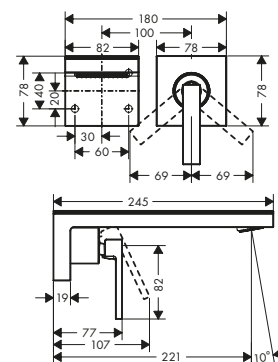

221 senza rivestimento

Sostenibilità

Tecnologie

Panoramica delle varianti

Lunghezza bocca erogazione (mm)	Rivestimento	Finitura	Art. Nr.	Euro
221	con rivestimento	● Cromo/Vetro a Specchio	47060000	1.039,70
		● Cromo/Vetro Nero	47060600	1.039,70
		● Nero Opaco/Vetro Nero	47060670	1.442,00

Per ulteriori informazioni su questo prodotto, vedere la pagina successiva.

*Per ulteriori informazioni, si prega di fare riferimento alla panoramica "finiture speciali" (pagina 37)