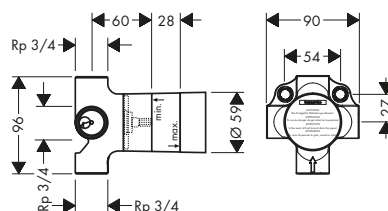

Art. Nr.	Euro
16930180	321,70