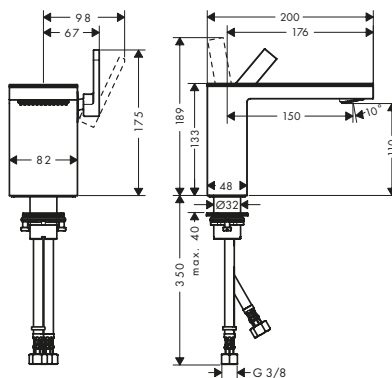

/ Set di scarico Push-Open G 1 1/4

70 con rivestimento

110 con rivestimento

230 senza rivestimento

Sostenibilità

Tecnologie

Panoramica delle varianti

ComfortZone	Lunghezza bocca erogazione (mm)	Altezza bocca di erogazione (mm)	Da catino	Rivestimento	Finitura	Art. Nr.	Euro
70	151	70	-	con rivestimento	● Cromo/Vetro a Specchio	47010000	937,60
					● Cromo/Vetro Nero	47010600	937,60
					● Nero Opaco/Vetro Nero	47010670	1.489,80
70	151	70	-	senza rivestimento	● Cromo	47012000	802,00
					● Bronzo Spazzolato	47012140	1.203,00
					● Cromo Nero Spazzolato	47012340	1.203,00
					● Nero Opaco	47012670	1.299,90
					● AXOR FinishPlus*	47012XXX	1.203,00
					●		
110	150	110	-	con rivestimento	● Cromo/Vetro a Specchio	47030000	811,30
					● Cromo/Vetro Nero	47030600	811,30
					● Nero Opaco/Vetro Nero	47030670	1.135,90
110	150	110	-	senza rivestimento	● Cromo	47032000	689,00
					● Bronzo Spazzolato	47032140	1.130,50
					● Cromo Nero Spazzolato	47032340	1.130,50
					● Nero Opaco	47032670	964,60
					● AXOR FinishPlus*	47032XXX	1.033,50
					●		