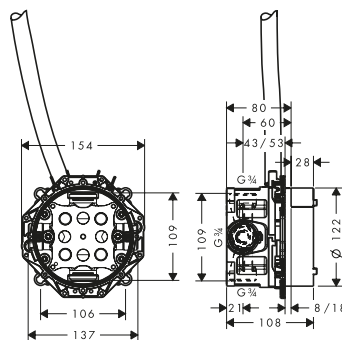

Certificati/dichiarazioni

Art. Nr.	Euro
16182180	303,60