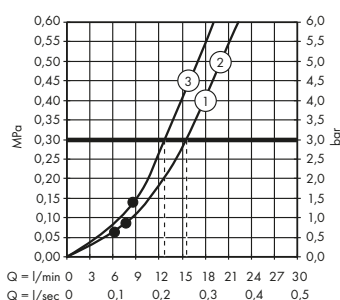

Esempio di progettazione

Miscelatore termostatico AXOR ShowerSelect per 1 utenza con set doccia AXOR Citterio E

Di gran lunga superiore allo standard di montaggio a incasso, l'iBox universal è il corpo incasso perfetto per i prodotti AXOR ShowerSelect e offre la massima flessibilità nella progettazione del bagno. In combinazione con il miscelatore termostatico AXOR ShowerSelect e il set doccia AXOR Citterio E, la progettazione della zona doccia può essere personalizzata e offre soluzioni ad alto impatto visivo.

- / iBox: un corpo incasso universale per tante soluzioni
- / L'iBox universal è adatto sia al pubblico sia al privato ed è conforme alle norme e agli standard più diffusi nel mondo
- / Aspetto lineare: la tecnologia sparisce elegantemente dietro la parete
- / I componenti della rubinetteria si possono scegliere anche successivamente al montaggio dell'iBox
- / Soluzione salvaspazio, che consente una maggiore libertà di movimento durante la doccia
- / Facile sostituzione dei rubinetti durante la ristrutturazione
- / Montaggio semplice e veloce
- / Sicurezza: una soluzione a incasso collaudata da 18 anni

Prodotti

Set doccia 0,90 m con doccetta 120 3jet
36735000
Termostatico ad incasso softsquare per 1 utenza
36705000
Uscita a muro round
27451000

Scegliere tra:

Corpo incasso per iBox universal
01700180

Corpo incasso AXOR iBox universal 2
01400180

Piastra adattatrice
13588000

Diagrammi di flusso

Set doccia 0,90 m con
doccetta 120 3jet
36735000

- ① RainAir
- ② Rain
- ③ WhirlAir

Funzione garantita a partire da •. I livelli di consumo sono stati misurati all'atto pratico con il miscelatore/la valvola a incasso associati.