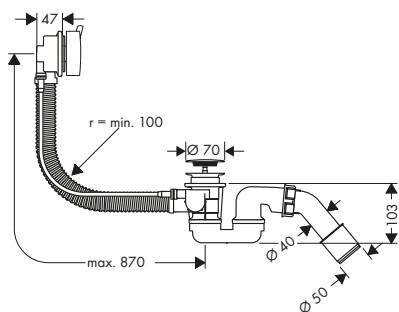

Finiture	Art. Nr.	Euro
Cromo	58318000	129,90
Nero Opaco	58318670	181,90
Bianco Opaco	58318700	181,80
Nichel Spazzolato	58318820	194,90
AXOR FinishPlus*	58318XXX	194,90

*Per ulteriori informazioni, si prega di fare riferimento alla panoramica "finiture speciali" (pagina 37)