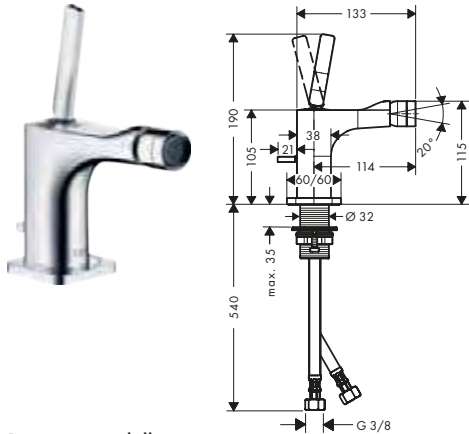

maniglia a leva

Tecnologie

Panoramica delle varianti

Lunghezza bocca erogazione (mm)	Altezza bocca (mm)	Versione maniglia	Finitura	Art. Nr.	Euro
114	105	asta	Cromo	36120000	536,40
			Bronzo Spazzolato	36120140	804,50
			Cromo Nero Spazzolato	36120340	804,50
			Nero Opaco	36120670	737,00
			AXOR FinishPlus*	36120XXX	804,60
114	101	leva	Cromo	36121000	482,80
			Bronzo Spazzolato	36121140	724,20
			Cromo Nero Spazzolato	36121340	724,20
			AXOR FinishPlus*	36121XXX	724,20