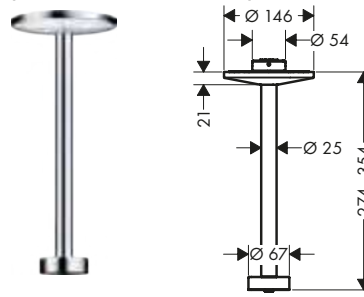

per soffione doccia 280 2jet