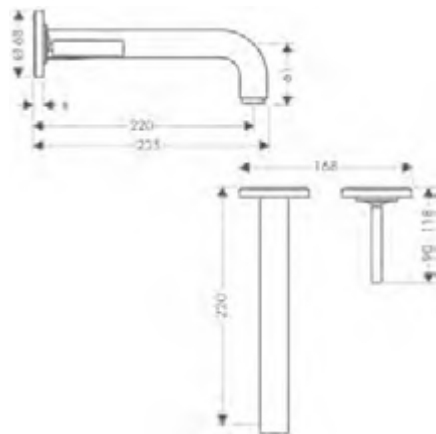

/ posizionamento variabile della maniglia a destra o a sinistra, a seconda dell'installazione del corpo incasso

160

220

220 taglio romboidale

Sostenibilità

Tecnologie

Panoramica delle varianti

Proiezione (mm)	Versione maniglia	Superficie	Finiture	Art. Nr.	Euro
160	asta	standard	Cromo	39113000	807,00
			Cromo Nero Spazzolato	39113340	1.210,50
			AXOR FinishPlus*	39113XXX	1.210,50
220	asta	standard	Cromo	39116000	861,20
			Cromo Nero Spazzolato	39116340	1.291,80
			AXOR FinishPlus*	39116XXX	1.291,80
220	leva	standard	Cromo	39121000	641,00
			Cromo Nero Spazzolato	39121340	961,50
			AXOR FinishPlus*	39121XXX	961,50
220	leva	taglio romboidale	Cromo	39181000	715,00
			Cromo Nero Spazzolato	39181340	1.072,50
			AXOR FinishPlus*	39181XXX	1.072,50