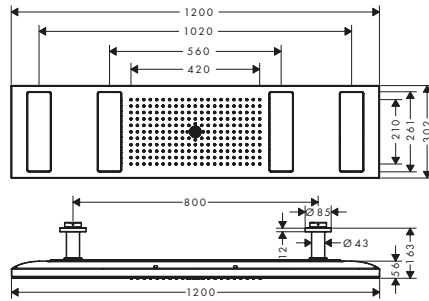

AXOR ShowerSolutions ShowerHeaven 1200/300 4jet senza illuminazione

Caratteristiche

- / dimensione soffione doccia: 1200 x 300 mm
- / tipo di getto: PowderRain, Rain, Mono
- / portata getto PowderRain esterno a 3 bar: 11 l/min
- / portata getto PowderRain interno a 3 bar: 12 l/min
- / portata getto Rain a 3 bar: 16 l/min
- / portata getto MonoRain a 3 bar: 14 l/min

- / portata massima a 3 bar: 30 l/min
- / soffione doccia rimovibile per la pulizia
- / le alette estensibili possono essere aperte manualmente
- / connettore a soffitto in ottone
- / lunghezza raccordo soffitto: 100 mm
- / i getti possono essere attivati singolarmente o simultaneamente

- / montaggio a soffitto, i morsetti estensibili possono essere preimpostati in base alle dimensioni dell'utente
- / tipo di connessione: corpo incasso
- / non adatto per caldaie istantanee
- / non incluso: corpo incasso

Tecnologie

Tipi di getto

Finiture	Art. Nr.	Euro
● Cromo	10637000	10.558,00
● AXOR FinishPlus*	10637XXX	15.837,00

Parti obbligatorie

AXOR ShowerSolutions Corpo incasso 1200/300 4jet per ShowerHeaven

Art. Nr.	Euro
10922180	769,70

AXOR ShowerSolutions ShowerHeaven 3jet con illuminazione

Caratteristiche di tutte le varianti

- / tipo di getto: RainAir, Rain, Mono
- / zone di diffusione del getto: Bodyzone - zona esterna soffione doccia, Rainzone - zona interna soffione doccia con funzione AirPower, Getto MonoRain - con Ø 17 mm
- / cornice: Acciaio Inox Spazzolato
- / superficie disco del soffione: Acciaio Inox

- / i getti possono essere attivati singolarmente o simultaneamente, il controllo delle 3 zone di diffusione del getto deve avvenire per mezzo di 3 valvole o di un deviatore con 3 uscite
- / montaggio a soffitto
- / con illuminazione integrata
- / lampadine: LED
- / alimentazione elettrica: 12 V
- / trasformatore alimentazione elettrica per installazioni a incasso 12 V, 18 W

- / tensione in ingresso: 100 - 240 Volt AC / 50/60 Hz
- / tensione in uscita: 12 V - DC
- / gradazione colore: 2700 K
- / Colore della luce: bianco caldo
- / contiene sorgenti luminose di classe di efficienza energetica G
- / non adatto per caldaie istantanee