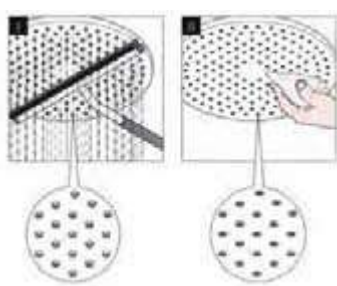

Design purista per un'emozionante esperienza con l'acqua nella doccia

Il design purista, basato sulle forme geometriche del quadrato e del cerchio, caratterizza i soffioni doccia AXOR, nelle versioni rotonde con diametro di 250 mm e 300 mm e nelle varianti quadrate da 250/250 mm e 300/300 mm. Sono tutti progettati per essere universali e compatibili con qualsiasi progetto di doccia di lusso. Le forme geometriche con superfici piatte definiscono lo stile complessivo—dal disco erogatore fino al rivestimento a soffitto o a parete. Realizzate in materiali di alta qualità—con una superficie cromata lucida o rifinite in una delle numerose superfici speciali AXOR FinishPlus—le docce sono elementi di design perfetti per il bagno. All'interno si nasconde un capolavoro di tecnologia: gli ugelli appositamente creati per questa collezione diventano visibili solo quando si apre l'acqua, per poi scomparire nuovamente alla chiusura della doccia. Questa tecnologia si basa sulla pressione dell'acqua, senza nessun altro meccanismo.