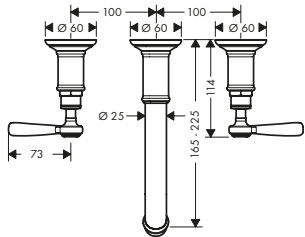

Panoramica delle varianti

Proiezione (mm)	Versione maniglia	Finiture	Art. Nr.	Euro
165	leva	Cromo	16534000	782,30
		Cromo Nero Spazzolato	16534340	1.173,50
		Nichel Spazzolato	16534820	1.173,50
		AXOR FinishPlus*	16534XXX	1.173,50
165	croce	Cromo	16532000	782,30
		Cromo Nero Spazzolato	16532340	1.173,50
		Nichel Spazzolato	16532820	1.173,50
		AXOR FinishPlus*	16532XXX	1.173,50

Parti obbligatorie

Corpo incasso per miscelatore lavabo a parete 3 fori

Art. Nr.	Euro
10303180	287,50

*Per ulteriori informazioni, si prega di fare riferimento alla panoramica "finiture speciali" (pagina 37)