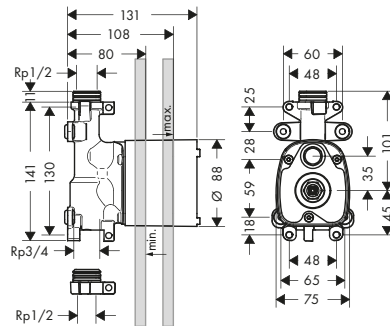

Corpo incasso per modulo doccetta 120/120 ad incasso

Caratteristiche

/ portata con flusso libero: 30 l/min
/ con valvole in ceramica 180°
/ montaggio orizzontale o verticale

/ montaggio con isolamento acustico

/ serve contemporaneamente per il convogliamento dell'acqua e per il corretto posizionamento in fase di montaggio

Art. Nr.	Euro
10650180	243,10

Corpo incasso per canaline doccia lineari per installazione standard

Caratteristiche

/ composto da: corpo incasso, sifone, membrana sigillante premontata, pannelli di regolazione dell'altezza, rivestimento protezione schermo
/ dove utilizzare: nuova struttura, ristrutturazione
/ guarnizione per l'acqua: 50 mm
/ altezza minima di costruzione: 75 mm
/ capacità di scarico con sifone: fino a 33 l/min

/ capacità di scarico con Dryphon: fino a 55 l/min
/ diametro collegamento: DN50
/ direzione di uscita: orizzontale
/ collegamento: 3 lati
/ fissaggio facile al pavimento con staffa di montaggio
/ regolabile in altezza con pannelli in schiuma

/ tipo di montaggio: montaggio a parete, libero nel pavimento
/ sifone facile da pulire
/ sifone rimovibile
/ ideale per installazioni insonorizzate