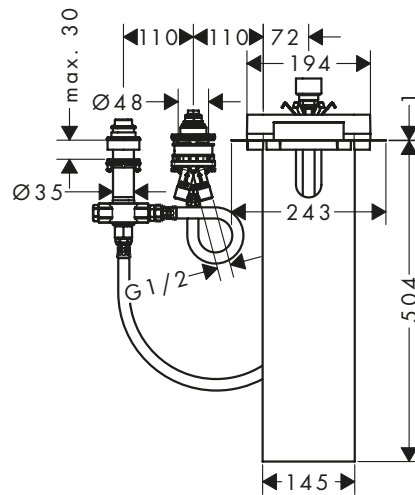

Scarichi e sifoni

Corpo incasso

Caratteristiche

/ sBox per una guida silenziosa, agevole e protetta del flessibile
/ diametro foro: 35 mm, 50 mm
/ intervallo di fissaggio: 0 - 30 mm

/ lunghezza massima di estrazione doccia: 1,45 m
/ adatto per montaggio bordo vasca
/ raccordo filettato: G $\frac{1}{2}$
/ lunghezza flessibile di collegamento: 600 mm

/ larghezza bordo vasca di almeno 80 mm
/ diametro foro vasca: due fori $\varnothing$ 50/51 mm e connessione con seghettatura necessaria (vedi modello)

Art. Nr.	Euro
15487180	504,80

Corpo incasso

Caratteristiche

/ adatto per montaggio bordo vasca o su piano piastrellato
/ 1 utenza
/ raccordo filettato: R $\frac{1}{2}$

/ lunghezza flessibile di collegamento: 600 mm
/ larghezza bordo vasca di almeno 80 mm

/ diametro foro vasca: due fori $\varnothing$ 50/51 mm e connessione con seghettatura necessaria (vedi modello)
/ intervallo di fissaggio: 0 - 30 mm