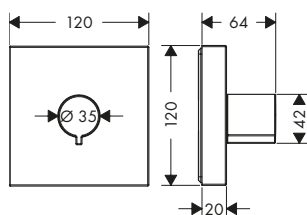

Finiture	Art. Nr.	Euro
Cromo	10972000	294,30
AXOR FinishPlus*	10972XXX	441,50

! Parti obbligatorie (sceglierne una)

Corpo incasso 52 l/min per valvola d'arresto ad incasso

Art. Nr.	Euro
16973180	103,40

AXOR ShowerSolutions Corpo incasso per valvola d'arresto 120/120 ad incasso

Art. Nr.	Euro
10971180	182,30

Corpo incasso 40l/min ad incasso per valvola d'arresto in ceramica DN15

Art. Nr.	Euro
16974180	107,50

Corpo incasso 130 l/min ad incasso per valvola d'arresto DN20

Art. Nr.	Euro
16970180	112,40