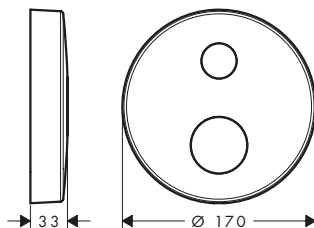

Placca distanziale 2 fori round con numeri

Caratteristiche

/ per situazioni di limitata profondità per il montaggio a incasso
/ diametro: 170 mm

/ dimensione: 18 mm più spesso della rosetta di default
/ dimensione prolunga: 33 mm

Finiture	Art. Nr.	Euro
Cromo	14962000	69,00
AXOR FinishPlus*	14962XXX	103,50

Placca distanziale 2 fori round con frecce

Caratteristiche

/ per situazioni di limitata profondità per il montaggio a incasso
/ diametro: 170 mm

/ dimensione: 18 mm più spesso della rosetta di default
/ dimensione prolunga: 33 mm