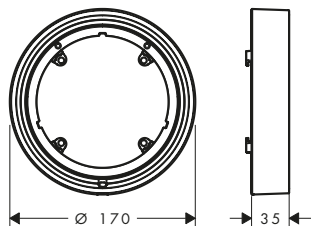

Prolunga 5 mm

Panoramica delle varianti

Forma	Finitura	Art. Nr.	Euro	
tondo	Cromo	13642000	80,30	
	Bronzo Spazzolato	13642140	120,40	
	Cromo Nero Spazzolato	13642340	120,40	
	Nero Opaco	13642670	112,40	
	Bianco Opaco	13642700	112,40	
	Oro Lucido	13642990	120,40	
	AXOR FinishPlus*	13642XXX	120,50	
	quadrato	Cromo	13641000	80,30
Bronzo Spazzolato		13641140	120,40	
Cromo Nero Spazzolato		13641340	120,40	
Nero Opaco		13641670	112,40	
Oro Lucido		13641990	120,40	
AXOR FinishPlus*		13641XXX	120,50	
softsquare		Cromo	13640000	80,30
		Bronzo Spazzolato	13640140	120,40
	Cromo Nero Spazzolato	13640340	120,40	
	Nero Opaco	13640670	112,40	
	Oro Lucido	13640990	120,40	
	AXOR FinishPlus*	13640XXX	120,50	

Prolunga 22 mm

Caratteristiche di tutte le varianti

/ per il montaggio tra piastrelle e set esterno
/ necessario se il corpo incasso è montato in
posizione troppo esterna

/ per copertura di piastrelle grandi
/ adatto per AXOR ShowerSelect ID
/ dimensione: 170 x 170 mm

/ dimensione prolunga: 22 mm

tondo