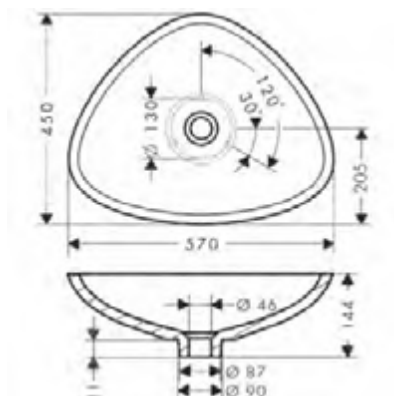

Finiture	Art. Nr.	Euro
<input type="radio"/> Bianco	11440000	10.429,80

AXOR Massaud Catino 570/450

Caratteristiche

- / materiale: quarzo sintetico con rivestimento in gel
- / senza foro rubinetteria
- / senza troppopieno
- / abbinabile solo a miscelatori lavabo senza salterello
- / tipo di montaggio: integrato