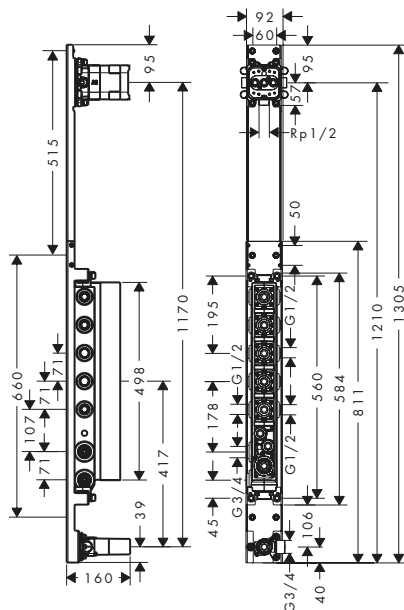

Art. Nr.	Euro
40877180	231,70

Corpo incasso per pannello doccia

Caratteristiche

/ montaggio a parete
/ Installazione verticale

/ profondità minima per il montaggio: 106 mm
/ profondità massima per il montaggio: 134 mm