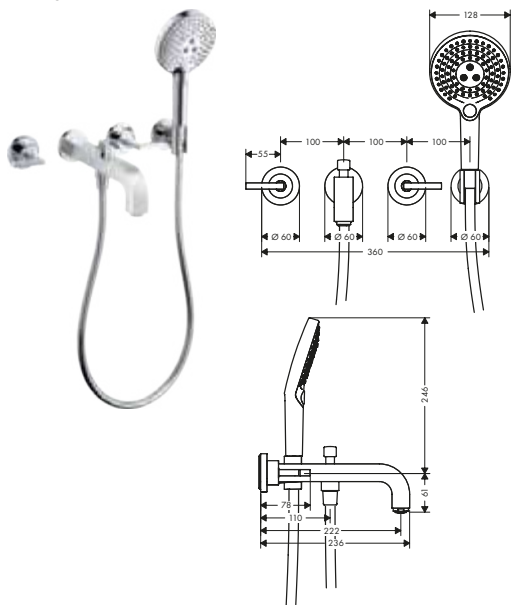

Rubinetteria vasca 3 fori ad incasso a parete con piastra

Panoramica delle varianti

Proiezione (mm)	Versione maniglia	Finiture	Art. Nr.	Euro
222	leva	Cromo	39442000	1.526,20
		Cromo Nero Spazzolato	39442340	2.289,20
		AXOR FinishPlus*	39442XXX	2.289,30
222	croce	Cromo	39441000	1.526,20
		Cromo Nero Spazzolato	39441340	2.289,20
		AXOR FinishPlus*	39441XXX	2.289,30

costituito da:		Incluso in	Codice articolo
	AXOR ShowerSolutions Doccetta 120 3jet	39442XXX 39441XXX	26050XXX
	Flessibile doccia 1.25 m	39442XXX 39441XXX	28622XXX
	AXOR Citterio Supporto doccia rotondo	39442XXX 39441XXX	39525XXX

⚠️ Parti obbligatorie		Art. Nr.	Euro
	Corpo incasso per miscelatore lavabo a parete 3 fori	10303180	287,50

Rubinetteria vasca 3 fori ad incasso a parete con rosette

Caratteristiche di tutte le varianti

/ composto da: miscelatore vasca a 3 fori, doccia, supporto doccia, flessibile doccia
/ proiezione: 222 mm
/ tipo di getto miscelatore: getto normale
/ portata massima a 3 bar: 22,5 l/min

/ portata bocca d'erogazione vasca a 3 bar: 22,5 l/min
/ portata doccia a 3 bar: 20 l/min
/ valvole in ceramica caldo/freddo a rotazione di 90°

/ deviatore con reimpostazione automatica
/ tipo di connessione: corpo incasso
/ montaggio a parete
/ non necessita di manutenzione aggiuntiva

maniglia a leva