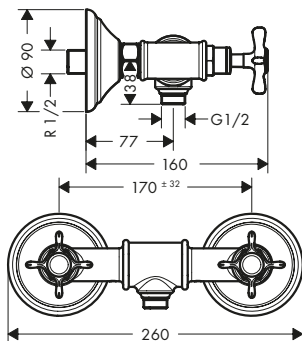

Miscelatore vasca a 2 maniglie esterno con maniglia a croce

Caratteristiche

- / interasse: 170 ± 32 mm
- / portata massima a 3 bar: 11 l/min
- / cartuccia caldo/freddo a rotazione di 180°
- / valvola antiriflusso
- / adatto per caldaie istantanee
- / collegamento tubo flessibile DN15

/ Questo codice prodotto non è comprensivo di flessibile e doccia