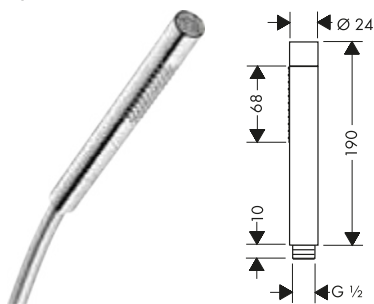

Doccette Baton 2jet, 1jet

Caratteristiche di tutte le varianti

/ dimensione soffione doccia: 68 x 24 mm

/ raccordo filettato: G $\frac{1}{2}$

/ adatto per caldaie istantanee

2jet