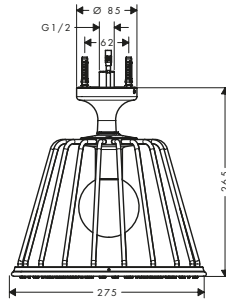

AXOR LampShower/Nendo LampShower 275 1jet con fissaggio a soffitto

Caratteristiche

/ composto da: soffione doccia, connessione a soffitto
/ dimensione soffione doccia: 275 mm
/ tipo di getto: Rain
/ portata getto Rain a 3 bar: 18 l/min
/ portata massima a 3 bar: 18 l/min
/ zone di diffusione del getto: particolare forma del getto che fuoriesce dagli ugelli posti sul lato interno

/ giunto snodato: inclinazione regolabile soffione doccia
/ disco del soffione rimovibile per la pulizia
/ connettore a soffitto in ottone
/ lunghezza raccordo soffitto: 120 mm
/ montaggio a soffitto
/ raccordo filettato: G $\frac{1}{2}$
/ con illuminazione integrata
/ lampadine: LED
/ alimentazione elettrica: 12 V

/ trasformatore alimentazione elettrica per installazioni a incasso 12 V, 18 W
/ tensione in ingresso: 100 - 240 Volt AC / 50/60 Hz
/ tensione in uscita: 12 V - DC
/ gradazione colore: 2700 K
/ contiene sorgenti luminose di classe di efficienza energetica G
/ non adatto per caldaie istantanee

Tecnologie

Tipi di getto

Finiture	Art. Nr.	Euro
Cromo	26032000	1.839,90
AXOR FinishPlus*	26032XXX	2.759,90

AXOR LampShower/Nendo LampShower 275 1jet con braccio doccia

Caratteristiche

/ composto da: soffione doccia, braccio doccia
/ dimensione soffione doccia: 275 mm
/ tipo di getto: Rain
/ portata getto Rain a 3 bar: 13 l/min
/ portata massima a 3 bar: 13 l/min
/ zone di diffusione del getto: particolare forma del getto che fuoriesce dagli ugelli posti sul lato interno
/ giunto snodato: inclinazione regolabile soffione doccia

/ disco del soffione rimovibile per la pulizia
/ lunghezza braccio doccia: 380 mm
/ braccio doccia orientabile di 150°
/ attacco a parete
/ raccordo filettato: G $\frac{1}{2}$
/ con illuminazione integrata
/ lampadine: LED
/ alimentazione elettrica: 12 V
/ trasformatore alimentazione elettrica per installazioni a incasso 12 V, 18 W

/ tensione in ingresso: 100 - 240 Volt AC / 50/60 Hz
/ tensione in uscita: 12 V - DC
/ gradazione colore: 2700 K
/ contiene sorgenti luminose di classe di efficienza energetica G
/ non adatto per caldaie istantanee