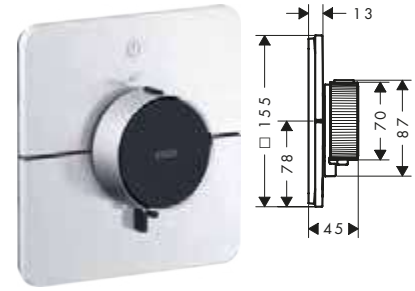

softsquare

Sostenibilità

Tecnologie

Panoramica delle varianti

Forma	Finiture	Art. Nr.	Euro	
tondo	● Cromo	36756000	830,30	
	● Bronzo Spazzolato	36756140	1.245,50	
	● Cromo Nero Spazzolato	36756340	1.245,50	
	● Nero Opaco	36756670	1.162,40	
	○ Bianco Opaco	36756700	1.162,40	
	● Nichel Spazzolato	36756820	1.245,50	
	● Oro Lucido	36756990	1.245,50	
	● AXOR FinishPlus*	36756XXX	1.245,50	
	quadrato	● Cromo	36757000	830,30
● Bronzo Spazzolato		36757140	1.245,50	
● Cromo Nero Spazzolato		36757340	1.245,50	
● Nero Opaco		36757670	1.162,40	
● Nichel Spazzolato		36757820	1.245,50	
● Oro Lucido		36757990	1.245,50	
● AXOR FinishPlus*		36757XXX	1.245,50	
softsquare		● Cromo	36758000	830,30
		● Bronzo Spazzolato	36758140	1.245,50
	● Cromo Nero Spazzolato	36758340	1.245,50	
	● Nero Opaco	36758670	1.162,40	
	● Nichel Spazzolato	36758820	1.245,50	
	● Oro Lucido	36758990	1.245,50	
	● AXOR FinishPlus*	36758XXX	1.245,50	

Parti obbligatorie

AXOR iBox universal 2 Corpo incasso

Art. Nr.	Euro
01400180	133,80