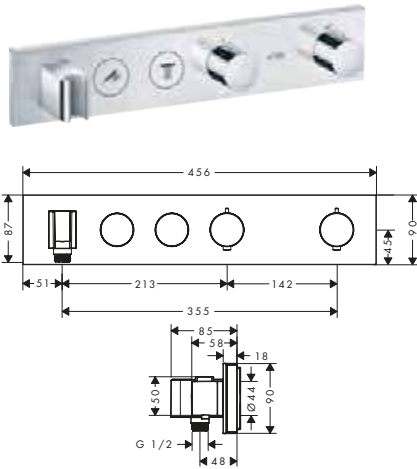

AXOR ShowerSolutions Termostatici Select ad incasso

Caratteristiche di tutte le varianti

/ composto da: modulo termostatico, supporto doccia
/ utilizzo contemporaneo di più uscite

/ in base alla portata e all'installazione circa 50% di riduzione della portata e funzione d'arresto integrata
/ cartuccia termostatica, Valvola di avvio/arresto per azionare le utenze

/ portata massima a 3 bar: 26 l/min
/ Blocco di sicurezza a 40°C
/ limitatore della temperatura regolabile
/ per flessibili doccia con dado conico

2 utenze