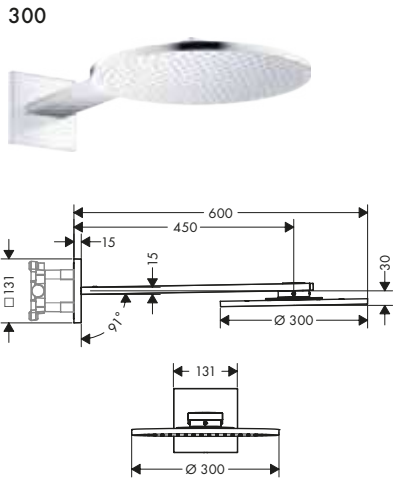

AXOR One Soffioni doccia 2jet, 1jet con connessione a soffitto

! Parti obbligatorie	Per	Art. Nr.	Euro
AXOR ShowerSolutions Corpo incasso per soffione doccia con fissaggio a soffitto	48494XXX	26434180	294,00

AXOR ShowerSolutions Soffione doccia 2jet, 1jet con braccio doccia

Caratteristiche di tutte le varianti

- / composto da: soffione doccia, braccio doccia
- / Gli ugelli retrattili fuoriescono quando il soffione è in funzione
- / soffione doccia rimovibile per la pulizia
- / La ServiceCard contenente il filtro può essere rimossa senza ausilio di attrezzi per le operazioni di pulizia
- / lunghezza braccio doccia: 450 mm
- / attacco a parete

Tecnologie

Tipi di getto

Panoramica delle varianti

Dimensione soffione	Numero di getti	Tipi di getto	portata massima a 3 bar (l/min)	Pressione minima (bar)	Collegamento	Finitura	Art. Nr.	Euro						
300	2	PowderRain, Intense Powder-Rain	19	2	corpo incasso	Cromo	35303000	1.983,80						
						Bronzo Spazzolato	35303140	2.975,70						
						Cromo Nero Spazzolato	35303340	2.975,70						
						Nero Opaco	35303670	2.725,90						
						Nickel Spazzolato	35303820	2.975,70						
						Oro Lucido	35303990	2.975,70						
						AXOR FinishPlus*	35303XXX	2.975,70						
						300	1	PowderRain	17,6	1,9	G½	Cromo	35300000	1.778,50
Bronzo Spazzolato	35300140	2.667,80												
Cromo Nero Spazzolato	35300340	2.667,80												
Nero Opaco	35300670	2.443,90												
Nickel Spazzolato	35300820	2.667,80												
Oro Lucido	35300990	2.667,80												
AXOR FinishPlus*	35300XXX	2.667,80												
250	2	PowderRain, Intense Powder-Rain	19	2	corpo incasso							Cromo	35296000	1.641,60
						AXOR FinishPlus*	35296XXX	2.462,40						
250	1	PowderRain	18,1	1,5	G½	Cromo	35284000	1.436,60						
						AXOR FinishPlus*	35284XXX	2.154,90						

! Parti obbligatorie	Per	Art. Nr.	Euro
AXOR ShowerSolutions Corpo incasso per soffione doccia con braccio doccia	35303XXX 35296XXX	35361180	384,90

*Per ulteriori informazioni, si prega di fare riferimento alla panoramica "finiture speciali" (pagina 37)