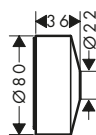

Finiture	Art. Nr.	Euro
Cromo	13610000	36,70
Nero Opaco	13610670	51,30
Bianco Opaco	13610700	51,30
AXOR FinishPlus*	13610XXX	55,10