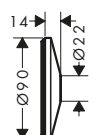

Prolunga rosetta 9 cm

Caratteristiche

/ per copertura di piastrelle grandi

/ diametro: 90 mm

Finiture	Art. Nr.	Euro
Cromo	13611000	36,70
Nero Opaco	13611670	51,30
Bianco Opaco	13611700	51,30
AXOR FinishPlus*	13611XXX	55,10