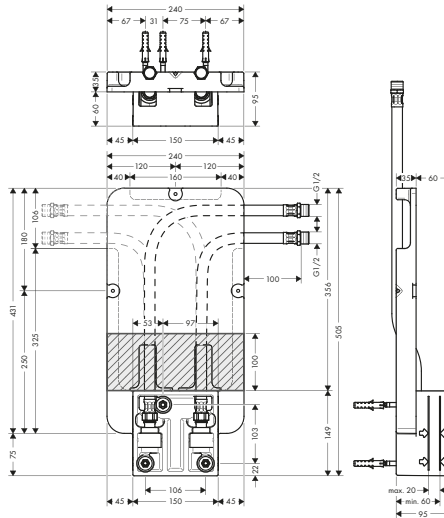

Corpi incasso

Corpo incasso per soffione doccia senza braccio

Caratteristiche

/ La ServiceCard assieme al filtro e al riduttore di portata può essere rimossa per facilitare le operazioni di pulizia

/ fissaggio a soffitto
/ profondità minima per il montaggio: 60 mm
/ profondità massima per il montaggio: 80 mm

Certificati/dichiarazioni

Art. Nr.	Euro
35363180	128,30

Corpo incasso per soffione doccia con fissaggio a soffitto

Caratteristiche

/ fissaggio a soffitto

/ contiene una guaina di polistirolo come compensatore durante l'installazione

/ profondità minima per il montaggio: 50 mm