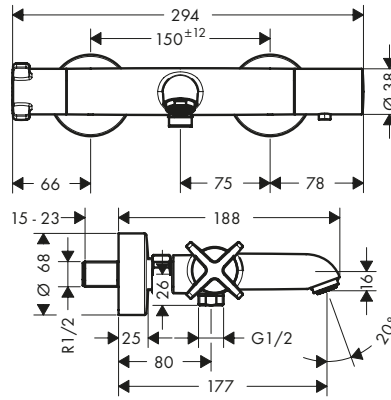

Miscelatore monocomando doccia ad incasso

⚠️ Parti obbligatorie (sceglierne una):

Opzione 2 AXOR iBox universal Corpo incasso

Code no. Euro

01700180 166,10

Termostatico vasca esterno

Caratteristiche

- / proiezione 177 mm
- / 2 utenze
- / cartuccia termostatica, valvola d'arresto/deviatore
- / uscita tipo di getto: getto normale
- / portata massima a 3 bar: 21 l/min
- / portata bocca d'erogazione vasca a 3 bar: 21 l/min
- / portata doccia a 3 bar: 17 l/min
- / pressione minima in funzione: 1 bar
- / pressione massima in funzione: 10 bar
- / Blocco di sicurezza a 40°C
- / limitatore della temperatura regolabile
- / valvola antiriflusso
- / con isolante acustico
- / interasse: 150 mm ± 16 mm
- / Questo codice prodotto non è comprensivo di flessibile e doccia