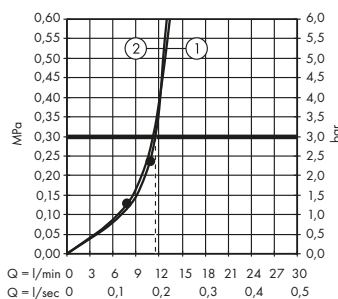

Doccetta 2jet
45720000

- ① Rain
- ② RainFlow

Funzione garantita a partire da •. I livelli di consumo sono stati misurati all'atto pratico con il miscelatore/la valvola a incasso associati.