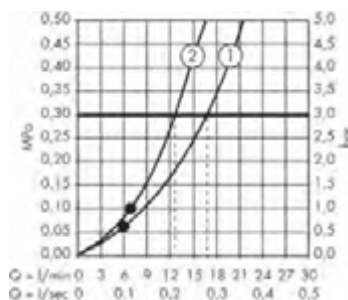

Doccetta baton 2jet
28532000

- ① Rain
- ② Mono

Funzione garantita a partire da •. I livelli di consumo sono stati misurati all'atto pratico con il miscelatore/la valvola a incasso associati.