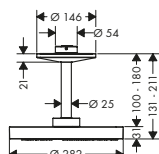

AXOR One Soffione doccia 2jet, 1jet con braccio doccia

Panoramica delle varianti

Dimensione soffione	Numero di getti	Tipi di getto	portata massima a 3 bar (l/min)	Pressione minima (bar)	lunghezza braccio doccia (mm)	Finitura	Art. Nr.	Euro
280	1	PowderRain e Rain combinati	12,3	1,2	390	Cromo	48491000	1.160,50
						Bronzo Spazzolato	48491140	1.740,70
						Cromo Nero Spazzolato	48491340	1.740,70
						Nero Opaco	48491670	1.624,80
						Bianco Opaco	48491700	1.624,80
						Ottone Spazzolato	48491950	1.733,10
						Oro Lucido	48491990	1.740,70
						AXOR FinishPlus*	48491XXX	1.740,80

⚠️ Parti obbligatorie		Per	Art. Nr.	Euro
	AXOR ShowerSolutions Corpo incasso per soffione doccia con braccio doccia	48492XXX	35361180	384,90

AXOR One Soffioni doccia 2jet, 1jet con connessione a soffitto

Caratteristiche di tutte le varianti

/ composto da: soffione doccia, connessione a soffitto
/ dimensione soffione doccia: 280 mm

/ soffione doccia rimovibile per la pulizia
/ connettore a soffitto in ottone
/ montaggio a soffitto

/ adatto per caldaie istantanee

2jet