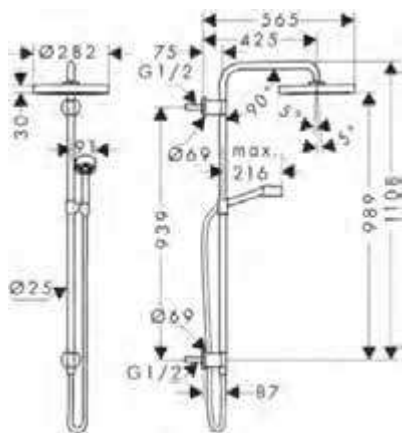

Disegni tecnici