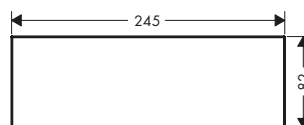

Piastre di montaggio

Caratteristiche di tutte le varianti

/ la piastra di montaggio è necessaria per fissare il materiale personalizzato ai prodotti AXOR MyEdition che ne sono sprovvisti
/ spessore del materiale: si raccomandano 3-5 mm
/ materiale: Acciaio Inox

/ per il posizionamento corretto del materiale personalizzato sulla piastra di montaggio fare riferimento al modello AXOR MyEdition corrispondente
/ rimovibile

/ con guarnizione in gomma per la massima aderenza
/ non incluso: materiale personalizzato, colla

117

200

245

Panoramica delle varianti

Lunghezza (mm)	Art. Nr.	Euro
117	47923000	29,00
200	47921000	33,10
245	47922000	37,00

⚠️ Parti obbligatorie		Per	Art. Nr.	Euro
	AXOR MyEdition Dima di montaggio 117	47923XXX	47924000	41,50
	AXOR MyEdition Dima di montaggio 200	47921XXX	47925000	49,70
	AXOR MyEdition Dima di montaggio 245	47922XXX	47926000	57,60