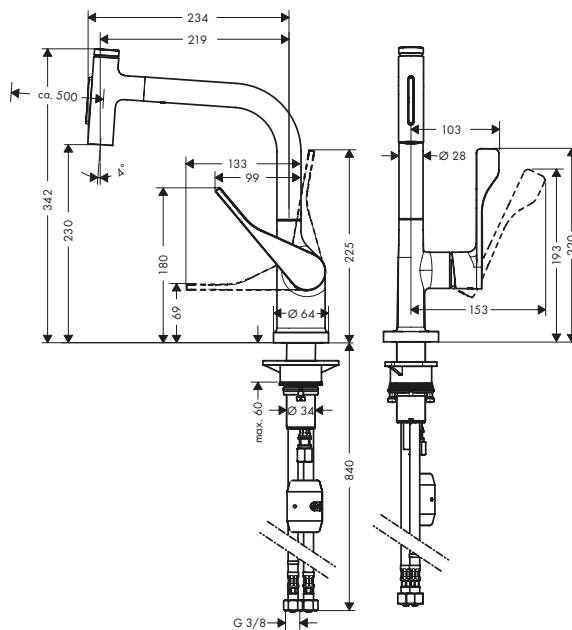

Tecnologie

Tipi di getto

Installazione

Per ulteriori informazioni su questo prodotto, vedere la pagina successiva.

*Per ulteriori informazioni, si prega di fare riferimento alla panoramica "finiture speciali" (pagina 37)