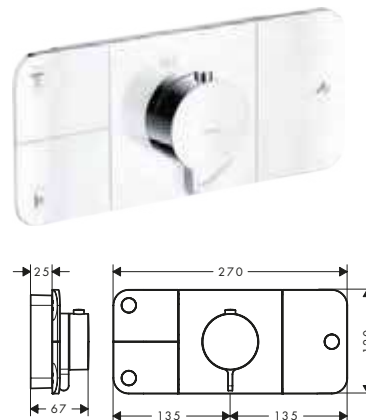

3 utenze

Sostenibilità

Tecnologie

Certificati/dichiarazioni

Panoramica delle varianti

Numero di utenze	portata max. a 3 bar (l/min)	Portata per utente	Finiture	Art. Nr.	Euro			
1 utenza	24	24	● Cromo	45711000	881,90			
			● Bronzo Spazzolato	45711140	1.322,70			
			● Cromo Nero Spazzolato	45711340	1.322,70			
			● Nero Opaco	45711670	1.234,50			
			○ Bianco Opaco	45711700	1.234,50			
			● Ottone Spazzolato	45711950	1.316,80			
			● Oro Lucido	45711990	1.322,70			
			● AXOR FinishPlus*	45711XXX	1.322,90			
			2 utenze	30	24	● Cromo	45712000	1.102,40
						● Bronzo Spazzolato	45712140	1.653,50
● Cromo Nero Spazzolato	45712340	1.653,50						
● Nero Opaco	45712670	1.543,30						
○ Bianco Opaco	45712700	1.543,30						
● Ottone Spazzolato	45712950	1.646,10						
● Oro Lucido	45712990	1.653,50						
● AXOR FinishPlus*	45712XXX	1.653,60