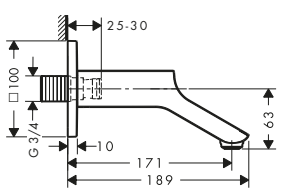

Bocca di erogazione 171 mm

Caratteristiche		
/ proiezione: 171 mm	/ portata massima a 3 bar: 21 l/min	/ tipo di getto: getto normale