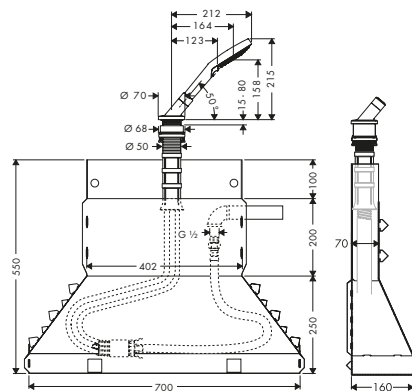

/ adatto per per installazione su bordo vasca o piano piastrellato

/ diametro foro vasca: Ø 50 mm

/ lunghezza massima di estrazione doccia 1,10 m

Finiture	Art. Nr.	Euro
● Cromo	19418000	531,50
● Bronzo Spazzolato	19418140	797,30
● Cromo Nero Spazzolato	19418340	797,30
● Oro Lucido	19418990	797,30
● AXOR FinishPlus*	19418XXX	797,30