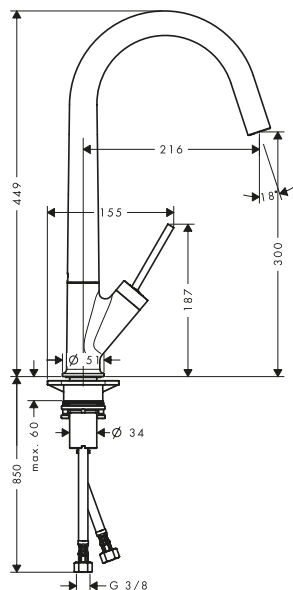

AXOR Starck Miscelatore cucina monocomando 300 con bocca d'erogazione orientabile

Caratteristiche

/ ComfortZone 300
/ angolo di rotazione regolabile a 3 scatti a 110°, 150° o 360°

/ getto normale
/ portata massima a 3 bar: 15 l/min
/ cartuccia Joystick in ceramica

/ tubi flessibili di allacciamento G 3/8
/ valvola antiriflusso integrata
/ adatto per caldaie istantanee

Tecnologie

Tipi di getto

Finiture	Art. Nr.	Euro
● Cromo	10822000	629,80
● Finitura acciaio inox	10822800	852,50
● AXOR FinishPlus*	10822XXX	944,70

AXOR Starck Miscelatore cucina monocomando 270 con doccetta estraibile

Caratteristiche

/ ComfortZone 270
/ angolo di rotazione regolabile a due scatti a 110° o 150°
/ getto doccia, getto laminare

/ getto della doccetta regolabile con chiusura meccanica
/ supporto doccia magnetico MagFit
/ flessibile Quick-Connect
/ portata massima a 3 bar: 9 l/min

/ cartuccia Joystick in ceramica
/ tubi flessibili di allacciamento G 3/8
/ valvola antiriflusso integrata
/ adatto per caldaie istantanee
/ lunghezza flessibile fino a 50cm