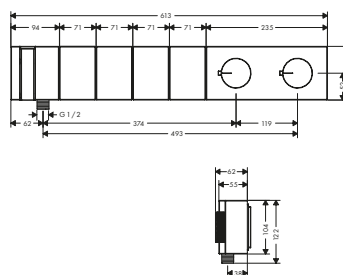

Termostatici Select ad incasso

Caratteristiche di tutte le varianti

/ composto da: modulo termostatico, supporto doccia, doccetta baton, flessibile doccia
/ utilizzo contemporaneo di più uscite

/ in base alla portata e all'installazione circa 50% di riduzione della portata e funzione d'arresto integrata
/ cartuccia termostatica, Valvola di avvio/arresto per azionare le utenze

/ Blocco di sicurezza a 40°C
/ limitatore della temperatura regolabile
/ per flessibili doccia con dado cilindrico

4 utenze

Sostenibilità

Tecnologie

Panoramica delle varianti

Numero di utenze	portata massima a 3 bar (l/min)	Superficie	Finitura	Art. Nr.	Euro
2 utenze	35	taglio diamante	● Cromo	46701000	2.498,40
			● AXOR FinishPlus*	46701XXX	3.747,60
3 utenze	38	taglio diamante	● Cromo	46711000	2.948,70
			● AXOR FinishPlus*	46711XXX	4.423,10
4 utenze	39	taglio diamante	● Cromo	46721000	3.479,00
			● AXOR FinishPlus*	46721XXX	5.218,50
5 utenze	38	taglio diamante	● Cromo	46731000	4.104,20
			● AXOR FinishPlus*	46731XXX	6.156,30

i Questo prodotto non è disponibile nelle finiture AXOR FinishPlus spazzolate.

costituito da:

AXOR Starck Flessibile doccia effetto metallico 1.25 m con dadi cilindrici

Incluso in

46701XXX
46711XXX
46721XXX
46731XXX

Codice articolo

28282XXX

⚠ Parti obbligatorie

Corpo incasso per modulo termostatico Select per 2 utenze

Per

46701XXX

Art. Nr.

18310180

Euro

950,50

Corpo incasso per modulo termostatico Select per 3 utenze

46711XXX

18311180

1.108,80

Corpo incasso per modulo termostatico Select per 4 utenze

46721XXX

18312180

1.267,20

Corpo incasso per modulo termostatico Select per 5 utenze

46731XXX

18313180

1.425,50