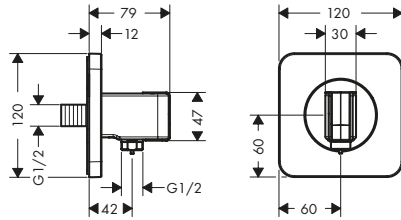

Set porter

Panoramica delle varianti

Forma	Finitura	Art. Nr.	Euro
softsquare	Cromo	11626000	246,50
	Nero Opaco	11626670	338,80
	AXOR FinishPlus*	11626XXX	369,80

Set Porter 120/120 softsquare

Caratteristiche

/ funzione di supporto integrata
/ raccordo in metallo
/ valvola antiriflusso
/ tipo di connessione: G1/2
/ per flessibili doccia con dado conico

/ in caso di installazione congiunta (10 mm distanza) raccomandiamo solo l'installazione orizzontale
/ in caso di installazione congiunta (10 mm distanza), il corpo incasso #28486180 è necessario

/ in caso di installazione indipendente (distanza maggiore di 10 mm), corpo incasso non necessario

Finiture	Art. Nr.	Euro
Cromo	36724000	196,70
Bronzo Spazzolato	36724140	295,00
Cromo Nero Spazzolato	36724340	295,00
Nero Opaco	36724670	270,20
Oro Lucido	36724990	295,00
AXOR FinishPlus*	36724XXX	295,10

Supporto doccia rotondo

Caratteristiche

/ posizione del fissaggio prestabilita
/ per tubo flessibile con dadi conici

/ materiale: metallo
/ diametro foro per maniglia: 6 mm

/ 2 fori per maniglia