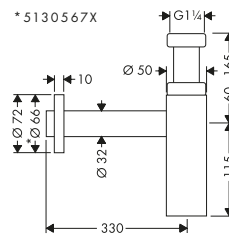

Flessibili doccia effetto metallico

Panoramica delle varianti

Dadi flessibile doccia	Lunghezza (m)	Finitura	Art. Nr.	Euro
cilindrico su entrambi i lati	1,60	Cromo	28286000	72,60
		Bronzo Spazzolato	28286140	108,90
		Cromo Nero Spazzolato	28286340	108,90
		Nero Opaco	28286670	99,70
		Bianco Opaco	28286700	97,90
		Oro Lucido	28286990	108,90
		AXOR FinishPlus*	28286XXX	108,90
cilindrico su entrambi i lati	1,25	Cromo	28282000	65,90
		Bronzo Spazzolato	28282140	98,70
		Cromo Nero Spazzolato	28282340	98,70
		Nero Opaco	28282670	92,20
		Bianco Opaco	28282700	90,50
		Oro Lucido	28282990	98,70
		AXOR FinishPlus*	28282XXX	98,90

Sifone design Flowstar S

Caratteristiche

/ regolazione distanza 60-165 mm
/ distanza dalla parete 330 mm

/ l'altezza del ristagno del sifone antiodore è di 75 mm

/ dimensione raccordo: G 1 1/4

Finiture	Art. Nr.	Euro
Cromo	51305000	111,90
Bronzo Spazzolato	51305140	167,90
Cromo Nero Spazzolato	51305340	167,90
Nero Opaco	51305670	156,70
Bianco Opaco	51305700	153,80
Oro Lucido	51305990	167,90
AXOR FinishPlus*	51305XXX	167,90