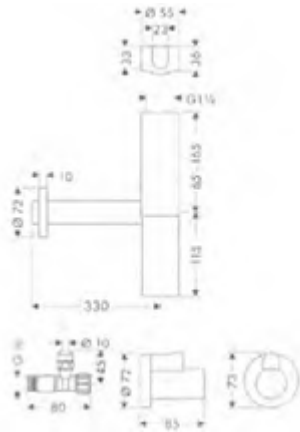

Finiture	Art. Nr.	Euro
● Cromo	51304000	285,70
● Nichel Spazzolato	51304820	428,40
● AXOR FinishPlus*	51304XXX	428,60

costituito da:

Sifone design Flowstar

Incluso in

51304XXX

Codice articolo

51303XXX

Valvola angolare con raccordo di scarico G 3/8

51304XXX

51307XXX

Sifone design Flowstar S

Caratteristiche

/ regolazione distanza 60-165 mm
/ distanza dalla parete 330 mm

/ l'altezza del ristagno del sifone antiodore è di 75 mm

/ dimensione raccordo: G 1 1/4