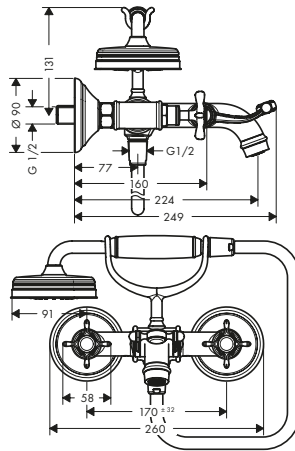

Panoramica delle varianti

Proiezione (mm)	Versione maniglia	Finiture	Art. Nr.	Euro
224	leva	Cromo	16551000	1.456,30
		Cromo Nero Spazzolato	16551340	2.184,50
		Nichel Spazzolato	16551820	2.184,60
		AXOR FinishPlus*	16551XXX	2.184,50
224	croce	Cromo	16540000	1.456,30
		Cromo Nero Spazzolato	16540340	2.184,50
		Nichel Spazzolato	16540820	2.184,60
		AXOR FinishPlus*	16540XXX	2.184,50

costituito da:

AXOR Montreux Doccetta 100 1jet

Incluso in

16551XXX
16540XXX

Codice articolo

16320XXX

Flessibile doccia in metallo 1.25 m

16551XXX
16540XXX

28112XXX

*Per ulteriori informazioni, si prega di fare riferimento alla panoramica "finiture speciali" (pagina 37)