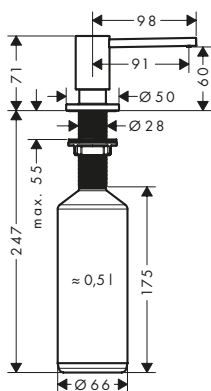

/ Montaggio semplice e veloce che non richiede strumenti specifici
/ è necessario un foro di montaggio del diametro di 28-35 mm

Finiture	Art. Nr.	Euro
Cromo	42818000	90,50
Cromo Nero Lucido	42818330	133,80
Cromo Nero Spazzolato	42818340	133,80
Nero Opaco	42818670	124,20
Finitura acciaio inox	42818800	116,40