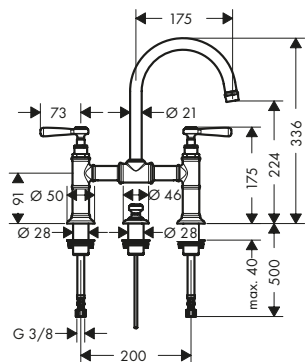

maniglia a leva