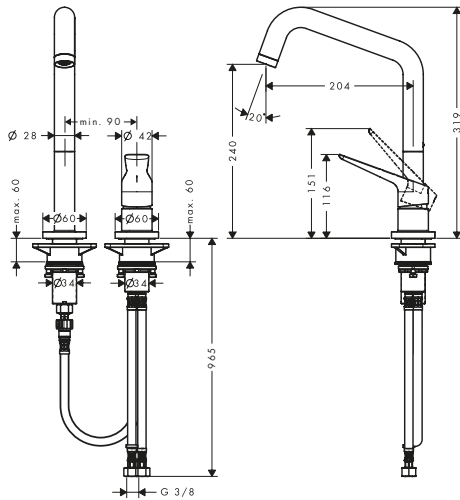

AXOR Citterio M Rubinetteria cucina 2 fori 240 con bocca d'erogazione orientabile

Caratteristiche

- / ComfortZone 240
- / angolo di rotazione regolabile a 3 scatti a 110°, 150° o 360°
- / getto normale
- / flessibile Quick-Connect
- / portata massima a 3 bar: 11 l/min
- / cartuccia in ceramica
- / tubi flessibili di allacciamento G 3/8

- / limitatore della temperatura regolabile
- / valvola antiriflusso integrata
- / adatto per caldaie istantanee

Tecnologie

Tipi di getto

Finiture	Art. Nr.	Euro
● Cromo	34820000	571,90
● Finitura acciaio inox	34820800	800,20
● AXOR FinishPlus*	34820XXX	857,90

AXOR Citterio M Rubinetteria cucina 2 fori 220 con doccetta estraibile

Caratteristiche

- / ComfortZone 220
- / angolo di rotazione regolabile a due scatti a 110° o 150°
- / getto doccia, getto laminare
- / getto della doccetta regolabile con chiusura meccanica
- / supporto doccia magnetico MagFit
- / flessibile Quick-Connect
- / portata massima a 3 bar: 9 l/min
- / cartuccia in ceramica
- / tubi flessibili di allacciamento G 3/8
- / limitatore della temperatura regolabile

- / valvola antiriflusso integrata
- / adatto per caldaie istantanee
- / lunghezza flessibile fino a 50cm