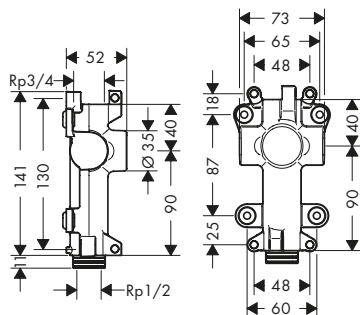

Corpi incasso

Corpo incasso per mensola 120/120 ad incasso

Caratteristiche

/ se collegato direttamente serve contemporaneamente per la conduzione dell'acqua e per il corretto posizionamento per il montaggio In combinazione con: art. 40872000