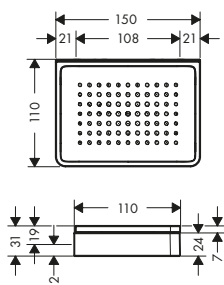

Finiture	Art. Nr.	Euro
Cromo	42803000	181,30
Bronzo Spazzolato	42803140	271,90
Cromo Nero Spazzolato	42803340	271,90
Nero Opaco	42803670	249,20
Oro Lucido	42803990	271,90
AXOR FinishPlus*	42803XXX	272,00