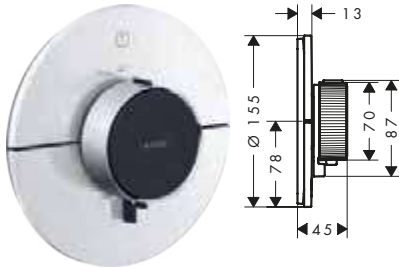

AXOR ShowerSelect ID Termostatico ad incasso per 1 utenza

Caratteristiche di tutte le varianti

- / 1 utenza
- / accensione e spegnimento tramite comodo ed ergonomico pulsante Select, regolazione della temperatura precisa grazie alla struttura della maniglia verticale e sensazione tattile dalla maniglia del termostatico
- / controllo del flusso dell'acqua con funzione stop

- / portata massima a 3 bar: 20,3 l/min
- / rosetta piatta per una doccia più spaziosa
- / la rosetta può essere allineata a +/- 3°
- / montaggio facile grazie al blocco funzioni premontato
- / maniglie sempre alla stessa altezza a prescindere dalla profondità d'installazione del corpo incasso

- / Blocco di sicurezza a 40°C
- / limitatore della temperatura regolabile
- / il termostatico permette la disinfezione termica
- / materiale pulsante: metallo
- / materiale maniglie: metallo
- / Il pulsante Select è dotato di simbolo accensione/spegnimento inciso con laser

tondo