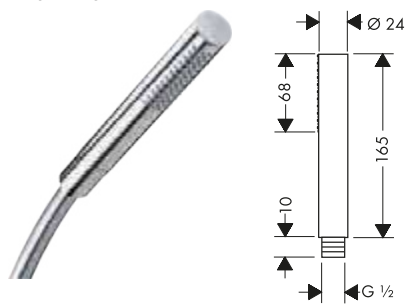

1 tipo di getto