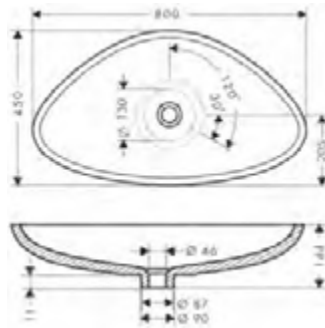

Catino 800/450

Caratteristiche

- / materiale: quarzo sintetico con rivestimento in gel
- / senza foro rubinetteria
- / senza troppopieno
- / senza set di scarico
- / abbinabile solo a miscelatori lavabo senza salterello

/ tipo di montaggio: integrato