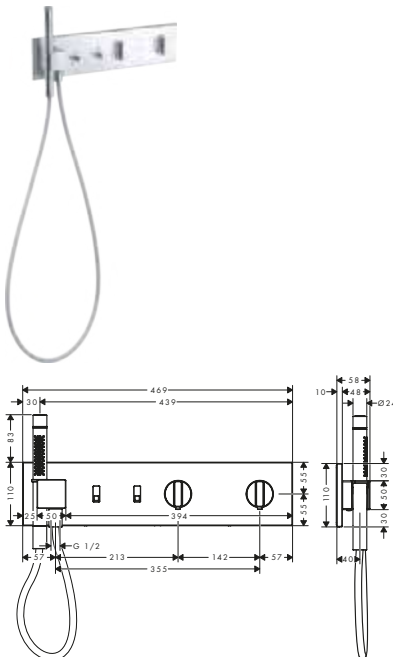

Moduli termostatici ad incasso

Caratteristiche di tutte le varianti

/ composto da: modulo termostatico, supporto doccia, doccetta baton, flessibile doccia in simil-tessuto
/ utilizzo contemporaneo di più uscite
/ scorrimento della maniglia per aprire e chiudere l'acqua, controllo della temperatura e del flusso dell'acqua

/ in base alla portata e all'installazione circa 50% di riduzione della portata e funzione d'arresto integrata
/ cartuccia termostatica, Valvola di avvio/arresto per azionare le utenze
/ tipo di getto doccetta: Rain, Mono
/ portata per utenza: 26 l/min

/ Blocco di sicurezza a 40°C
/ limitatore della temperatura regolabile
/ valvola antiriflusso

2 utenze