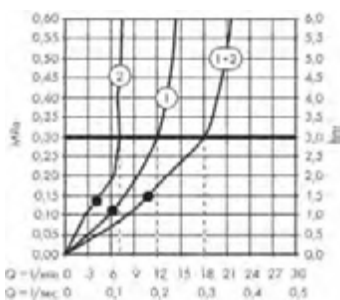

Doccetta 75 1jet EcoSmart
48651820

Unità porter
45723820

Flessibile effetto in metallo 1,25 m
28282820

Valvola d'arresto a incasso
45771820

Mensola
42844820

Diagrammi di flusso

Soffione doccia 280 2jet
con braccio doccia
48492820