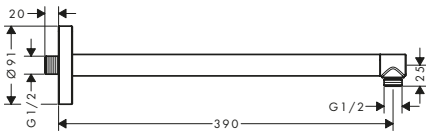

softsquare