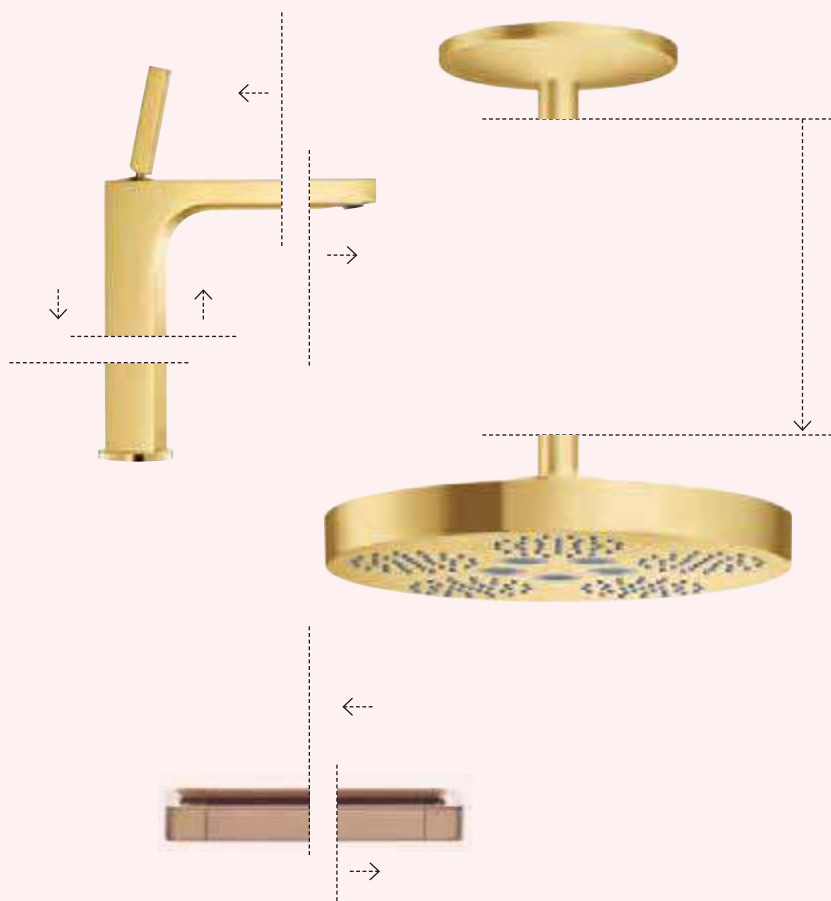

Oltre i confini della personalizzazione

Oltre al taglio cubico opzionale disponibile per le maniglie della collezione AXOR Citterio C, AXOR Signature offre tre texture predefinite: il taglio morbido, il taglio romboidale e il taglio lineare per un bagno ancora più personalizzato.

MODIFICHE DELLA LUNGHEZZA

Prolunga per attacco a soffitto—
adattata all'altezza della stanza

 NUOVO SVILUPPO

Nuovo sviluppo di una leva di miscelazione per rubinetti della collezione AXOR Montreux per l'hotel Villa Copenhagen. Nelle suite progettate dall'azienda produttrice di gioielli Shamballa Jewels, alcuni dei miscelatori AXOR sono dotati di leve decorate con pietre preziose Shamballa.