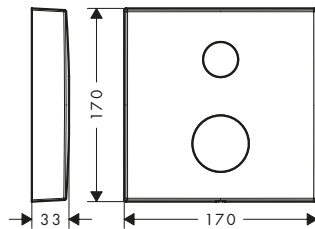

Placca distanziale 2 fori square con numeri

Caratteristiche

/ per situazioni di limitata profondità per il montaggio a incasso
/ diametro: 170 mm

/ dimensione: 18 mm più spesso della rosetta di default
/ dimensione prolunga: 33 mm