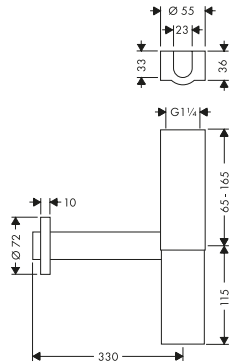

Sifone design Flowstar

Caratteristiche

/ regolazione distanza 65-165 mm
/ distanza dalla parete 330 mm

/ l'altezza del ristagno del sifone antiodore è di 70 mm

/ dimensione raccordo: G 1 1/4

Finiture	Art. Nr.	Euro
● Cromo	51303000	199,60
● Nichel Spazzolato	51303820	299,40
● AXOR FinishPlus*	51303XXX	299,40

Sifone design Flowstar con valvola angolare

Caratteristiche

/ composto da: sifone design, 2 valvole angolari, 2 rivestimenti
/ regolazione distanza 65-165 mm

/ distanza dalla parete 330 mm
/ l'altezza del ristagno del sifone antiodore è di 75 mm

/ dimensione raccordo: G 1 1/4