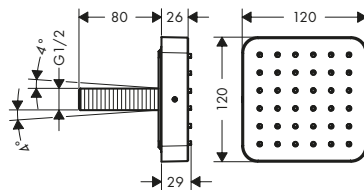

Sostenibilità

Tecnologie

Tipi di getto

Finiture	Art. Nr.	Euro
Cromo	36822000	408,10
Bronzo Spazzolato	36822140	612,20
Cromo Nero Spazzolato	36822340	612,20
AXOR FinishPlus*	36822XXX	612,20

*Per ulteriori informazioni, si prega di fare riferimento alla panoramica "finiture speciali" (pagina 37)