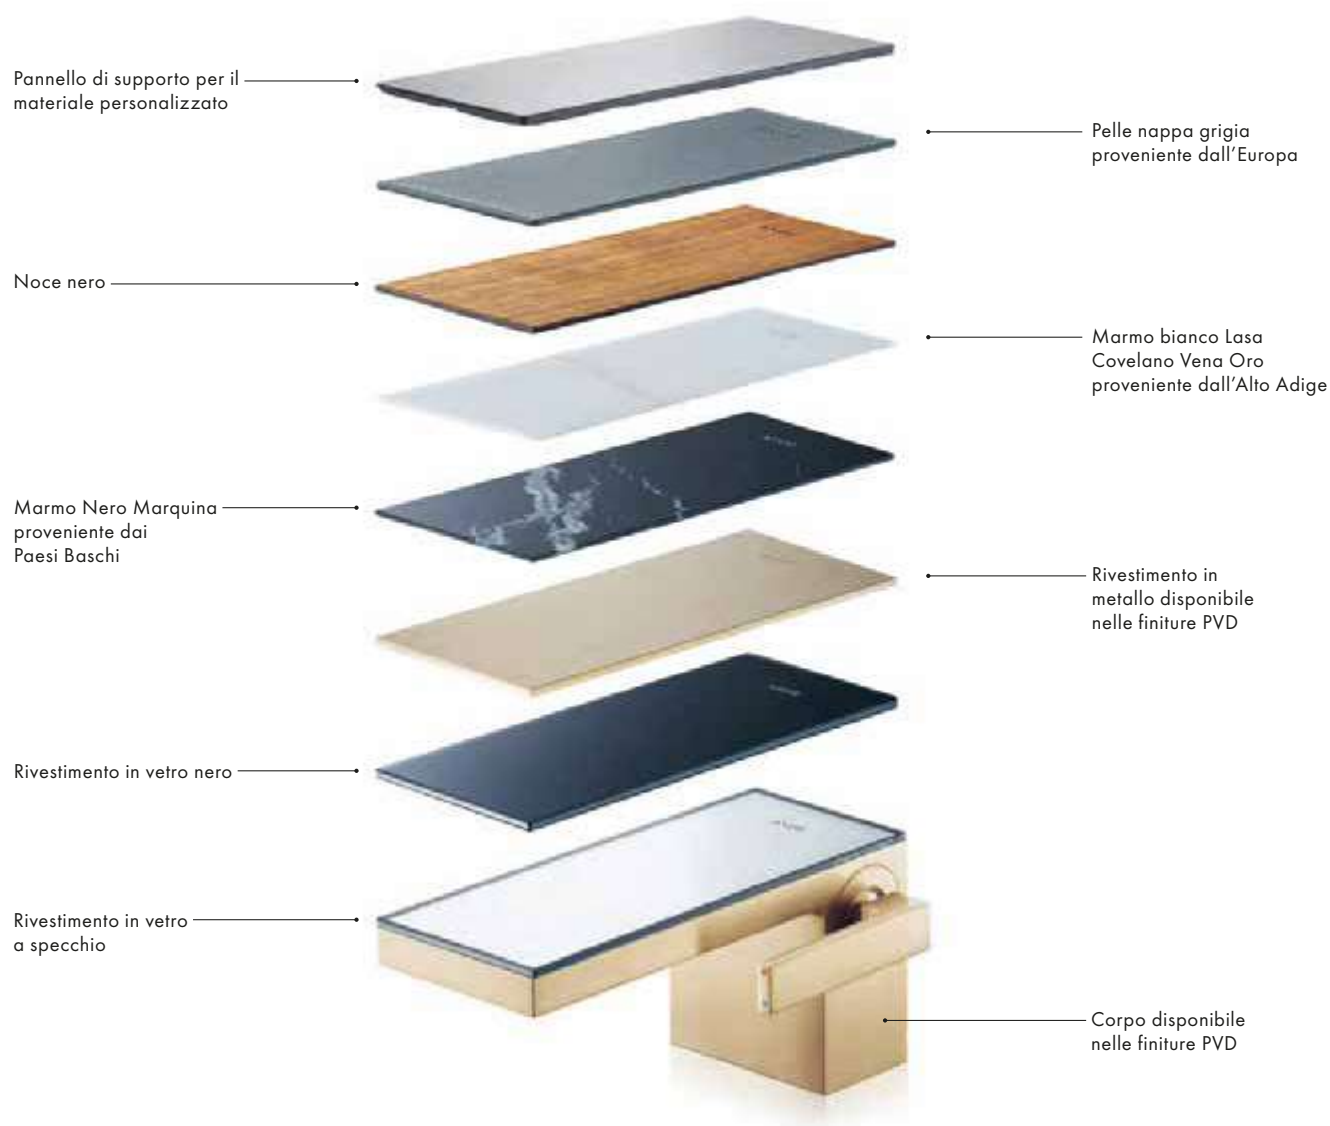

Design: PHOENIX

Design:

Monolitico: la forma distintiva è il rettangolo, che diventa un'icona sul lavabo.

Idea del designer:

Le stupende possibilità di personalizzazione permettono al cliente di esprimere la propria personalità.

Concetto d'avanguardia e connessione geniale

Un corpo metallico, cromato o in una delle finiture PVD AXOR FinishPlus.
Coronato da un meraviglioso rivestimento: AXOR Signature apre la strada a un potenziale innovativo grazie all'esclusiva gamma di materiali. Metallo, vetro a specchio o nero, materiali naturali come legno, marmo o pelle offrono maggior prestigio e nuove esperienze tattili. AXOR MyEdition: un'innovazione.