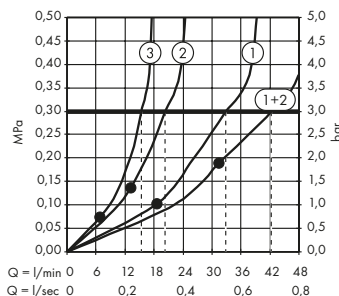

Modulo doccetta 120/120
a incasso square
10651000

Corpo incasso
10650180

2x Modulo doccia 120/120
a incasso square
28491000

Mensola 240/120
40873000

Corpo incasso
40878180

Diagrammi di flusso

ShowerHeaven 970/970 3jet
con illuminazione
10623800