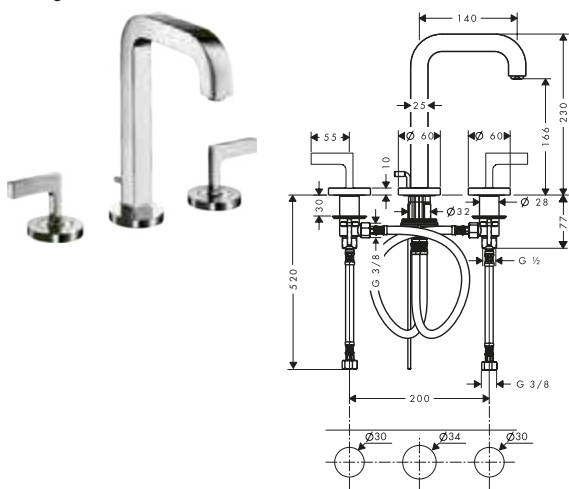

maniglia a leva