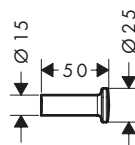

AXOR Universal Circular Ganci porta asciugamani

Caratteristiche di tutte le varianti

/ montaggio a parete
/ materiale: metallo

/ con materiale di montaggio
/ fissaggio nascosto

/ diametro foro per maniglia: 6 mm

singolo