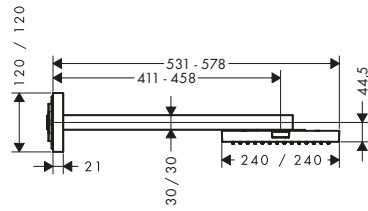

AXOR ShowerSolutions Soffione doccia 240/240 1jet con braccio doccia

Caratteristiche

/ composto da: soffione doccia, braccio doccia, rosetta
/ dimensione soffione doccia: 240 x 240 mm
/ tipo di getto: RainAir

/ portata getto RainAir a 3 bar: 12 l/min
/ portata massima a 3 bar: 12 l/min
/ portata aumentabile a 25 l/min
/ disco del soffione rimovibile per la pulizia

/ lunghezza braccio doccia: braccio doccia in metallo 411 - 458 mm
/ attacco a parete
/ adatto per caldaie istantanee

Tecnologie

Tipi di getto

Finiture	Art. Nr.	Euro
Cromo	10925000	1.816,80
Cromo Nero Spazzolato	10925340	2.725,20
AXOR FinishPlus*	10925XXX	2.725,20

⚠️ Parti obbligatorie

AXOR ShowerSolutions Corpo incasso per soffione doccia 240/240 1jet con braccio doccia

Art. Nr.	Euro
10921180	294,40

AXOR ShowerSolutions Bocca d'erogazione 240/120 ad incasso

Caratteristiche

/ proiezione: 180 mm
/ montaggio a parete
/ portata massima a 3 bar: 19 l/min

/ per l'installazione in collegamento diretto (distanza 1 cm) con # 10751000, # 10755000, # 10972000, # 10651000, # 28491000, # 40872000 o # 40873000 si raccomanda l'utilizzo del corpo incasso # 10941180

/ può essere utilizzata come bocca d'erogazione per la vasca o getto a cascata
/ tipo di getto: RainFlow