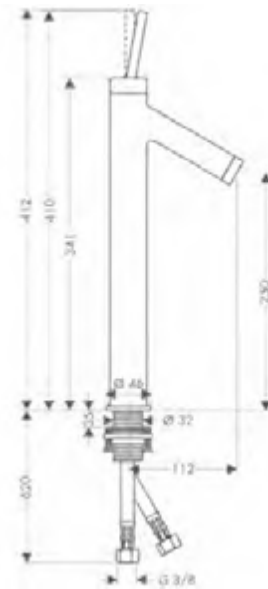

/ adatto per caldaie istantanee

90

170

250

Sostenibilità

Tecnologie

Panoramica delle varianti

ComfortZone	Lunghezza bocca erogazione (mm)	Altezza bocca (mm)	Set di scarico	Da catino	Finitura	Art. Nr.	Euro
90	112	89	salterello	-	● Cromo	10111000	600,20
					● Cromo Nero Spazzolato	10111340	900,30
					● AXOR FinishPlus*	10111XXX	900,30
90	112	89	sempre aperto	-	● Cromo	10117000	600,20
					● Cromo Nero Spazzolato	10117340	900,30
					● AXOR FinishPlus*	10117XXX	900,30