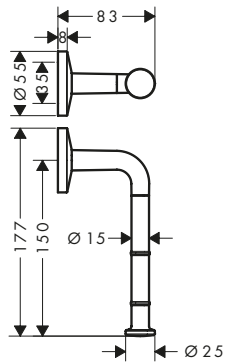

AXOR Universal Circular Porta rotolo

Caratteristiche di tutte le varianti

/ montaggio a parete
/ materiale: metallo

/ con materiale di montaggio
/ fissaggio nascosto

/ distanza tra i fori: 35 mm
/ diametro foro per maniglia: 6 mm

singolo