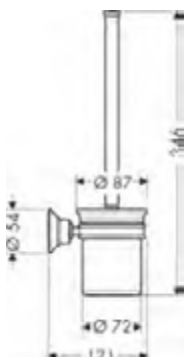

AXOR Montreux Porta rotolo senza coprirotolo

Caratteristiche

/ montaggio a parete
/ materiale: metallo
/ materiale supporto: metallo

/ con materiale di montaggio
/ fissaggio nascosto
/ diametro foro per maniglia: 10 mm

/ lunghezza 159 mm
/ per porta-rotolo di riserva

Finiture	Art. Nr.	Euro
Cromo	42028000	117,00
Cromo Nero Spazzolato	42028340	175,40
Nichel Spazzolato	42028820	175,40
AXOR FinishPlus*	42028XXX	175,50

AXOR Montreux Spazzola per WC

Caratteristiche

/ montaggio a parete
/ materiale: metallo, porcellana
/ materiale incasso: porcellana

/ con materiale di montaggio
/ fissaggio nascosto
/ distanza tra i fori: 35 mm

/ diametro foro per maniglia: 6 mm

Finiture	Art. Nr.	Euro
Cromo	42035000	255,00
Cromo Nero Spazzolato	42035340	382,40
Nichel Spazzolato	42035820	382,50
AXOR FinishPlus*	42035XXX	382,50

AXOR Montreux Specchio da appoggio

Caratteristiche

/ materiale: vetro a specchio
/ materiale telaio: metallo
/ lo specchio è inclinabile
/ orientabile

/ ingrandimento: 1 volta
/ con materiale di montaggio
/ fissaggio nascosto
/ distanza tra i fori: 35 mm

/ diametro foro per maniglia: 6 mm
/ montaggio a parete