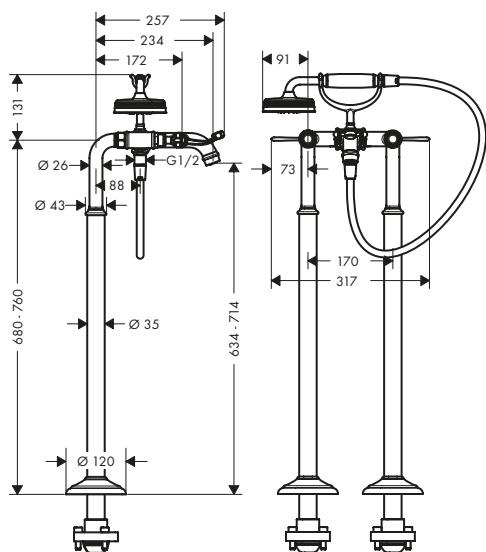

maniglia a croce

Tecnologie

Tipi di getto

Panoramica delle varianti

Proiezione (mm)	Versione maniglia	Finiture	Art. Nr.	Euro
234	leva	Cromo	16553000	3.293,60
		Cromo Nero Spazzolato	16553340	4.940,40
		Nichel Spazzolato	16553820	4.940,50
234	croce	AXOR FinishPlus*	16553XXX	4.940,40
		Cromo	16547000	3.293,60
		Cromo Nero Spazzolato	16547340	4.940,40
		Nichel Spazzolato	16547820	4.940,50