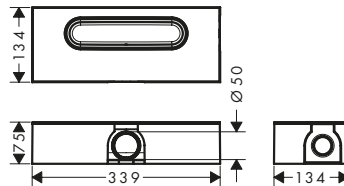

Tecnologie

Installazione

Art. Nr.	Euro
01005180	195,40

Corpo incasso per canaline doccia lineari per installazione piatta

Caratteristiche

/ composto da: corpo incasso, sifone, membrana sigillante premontata, pannelli di regolazione dell'altezza, rivestimento protezione schermo
/ dove utilizzare: nuova struttura, ristrutturazione
/ guarnizione per l'acqua: 30 mm
/ altezza minima di costruzione: 57 mm
/ capacità di scarico con sifone: fino a 25 l/min

/ capacità di scarico con Dryphon: fino a 37 l/min
/ diametro collegamento: DN40
/ direzione di uscita: orizzontale
/ collegamento: 3 lati
/ fissaggio facile al pavimento con staffa di montaggio
/ regolabile in altezza con pannelli in schiuma

/ tipo di montaggio: montaggio a parete, libero nel pavimento
/ sifone facile da pulire
/ sifone rimovibile
/ ideale per installazioni insonorizzate