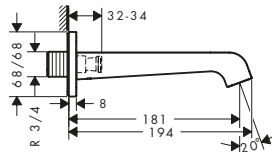

Bocca di erogazione 180 mm

Caratteristiche

- / tipo di connessione: G3/4
- / proiezione: 181 mm
- / portata massima a 3 bar: 23 l/min
- / tipo di getto: getto laminare