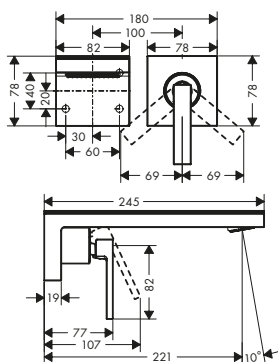

costituito da:

	Incluso in	Codice articolo
AXOR MyEdition Miscelatore monocomando lavabo 70 con piletta push-open senza rivestimento	47010XXX	47012XXX
AXOR MyEdition Miscelatore monocomando lavabo 110 con piletta push-open senza rivestimento	47030XXX	47032XXX
AXOR MyEdition Miscelatore monocomando lavabo 230 con piletta push-open senza rivestimento	47020XXX	47022XXX
AXOR MyEdition Rivestimento 200 Vetro	47010XXX 47030XXX	47900XXX
AXOR MyEdition Rivestimento 245 Vetro	47020XXX	47901XXX

Miscelatori monocomando lavabo ad incasso a parete

Caratteristiche di tutte le varianti

/ proiezione: 221 mm
/ altezza bocca di erogazione: 82 mm
/ tipo di getto: PowderRain
/ portata massima a 3 bar: 5 l/min

/ cartuccia in ceramica
/ limitatore della temperatura regolabile
/ con canali dell'acqua separati dal corpo in ottone
/ adatto per caldaie istantanee

/ Set di scarico sempre aperto
/ posizionamento variabile della maniglia a destra o a sinistra, a seconda dell'installazione del corpo incasso

221 con rivestimento