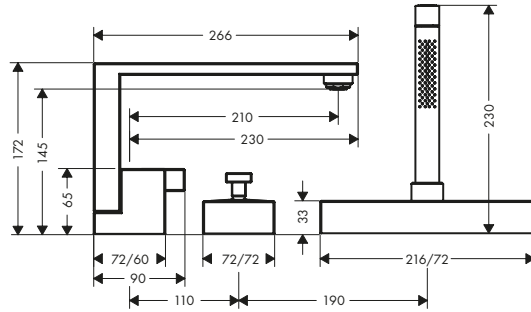

Rubineria 3 fori bordo vasca taglio a diamante

Caratteristiche

/ composto da: Miscelatore monocomando 3 fori bordo vasca, doccetta baton, supporto doccia
/ proiezione: 210 mm
/ tipo di getto miscelatore: getto normale
/ tipo di getto doccetta: Rain, Mono
/ lunghezza massima di estrazione doccetta: 1,45 m

/ portata massima a 3 bar: 20 l/min
/ portata bocca d'erogazione vasca a 3 bar: 20 l/min
/ portata doccetta a 3 bar: 9 l/min
/ cartuccia in ceramica
/ limitatore della temperatura regolabile
/ valvola antiriflusso

/ adatto per caldaie istantanee
/ tipo di connessione: corpo incasso
/ montaggio bordo vasca
/ non necessita di manutenzione aggiuntiva

Tecnologie

Tipi di getto

Finiture	Art. Nr.	Euro
● Cromo	46431000	2.935,40
● AXOR FinishPlus*	46431XXX	4.403,10

i Questo prodotto non è disponibile nelle finiture speciali spazzolate.

! Parti obbligatorie

Corpo incasso

Art. Nr.	Euro
15487180	504,80

Set esterno a bordo vasca

Caratteristiche

/ composto da: doccetta baton, rosetta, corpo incasso per flessibile, flessibile doccia
/ adatto per montaggio bordo vasca
/ tipo di getto doccetta: Rain, Mono

/ sBox per una guida silenziosa, agevole e protetta del flessibile
/ raccordo filettato: G 1/2
/ non necessita di apertura di manutenzione aggiuntiva

/ lunghezza massima di estrazione doccetta 1,45 m
/ rimovibile per la manutenzione in qualsiasi momento
/ portata massima a 3 bar: 14,5 l/min