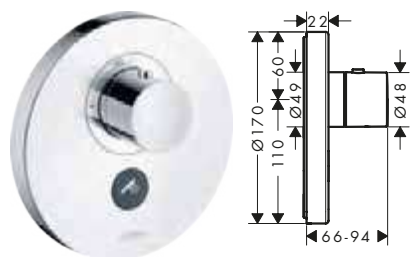

/ il termostatico è dotato di pulsante per la doccia

tondo

quadrato

softsquare

Tecnologie

Panoramica delle varianti

Forma	Finiture	Art. Nr.	Euro
tondo	 Cromo	36726000	790,80
	 Nichel Spazzolato	36726820	1.186,30
	 AXOR FinishPlus*	36726XXX	1.186,20
quadrato	 Cromo	36716000	790,80
	 AXOR FinishPlus*	36716XXX	1.186,20
softsquare	 Cromo	36706000	790,80
	 AXOR FinishPlus*	36706XXX	1.186,20