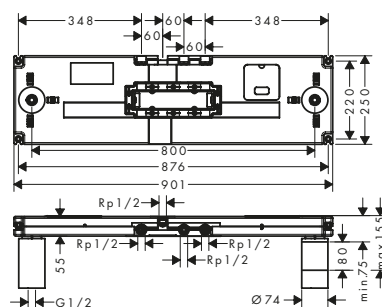

Corpo incasso per ShowerHeaven 1200/300 4jet con illuminazione

Caratteristiche

/ montaggio con isolamento acustico

/ profondità minima per il montaggio: 75 mm

/ profondità massima per il montaggio: 155 mm