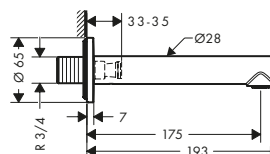

Bocche d'erogazione vasca

Caratteristiche di tutte le varianti

/ con rosetta
/ montaggio a parete

/ portata massima a 3 bar: 19 l/min
/ tipo di getto: getto normale

Tecnologie

Panoramica delle varianti

Lunghezza bocca erogazione (mm)	Versione	Finitura	Art. Nr.	Euro
178	curvilineo	Cromo	38411000	267,60
		Cromo Nero Spazzolato	38411340	401,40
		Nero Opaco	38411670	374,60
		Bianco Opaco	38411700	393,80
		Nickel Spazzolato	38411820	401,30
		AXOR FinishPlus*	38411XXX	401,40
175	dritto	Cromo	45410000	267,60
		Cromo Nero Spazzolato	45410340	401,40
		Nickel Spazzolato	45410820	401,30
		AXOR FinishPlus*	45410XXX	401,40

Miscelatore monocomando doccia esterno con maniglia zero

Caratteristiche

/ composto da: miscelatore monocomando doccia
/ interasse: 150 mm ± 16 mm
/ portata massima a 3 bar: 15 l/min
/ cartuccia in ceramica

/ limitatore della temperatura regolabile
/ valvola antiriflusso
/ con isolante acustico
/ adatto per caldaie istantanee

/ collegamento tubo flessibile DN15
/ Questo codice prodotto non è comprensivo di flessibile e doccia