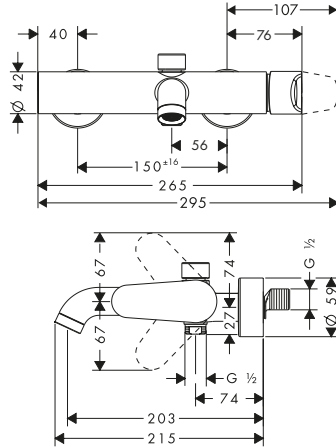

Miscelatore monocomando vasca esterno

Caratteristiche

- / proiezione: 200 mm
- / interasse: 150 mm ± 16 mm
- / tipo di getto miscelatore: getto normale
- / portata massima a 3 bar: 22 l/min
- / portata bocca d'erogazione vasca a 3 bar: 22 l/min

- / portata doccetta a 3 bar: 16 l/min
- / cartuccia in ceramica
- / limitatore della temperatura regolabile
- / deviatore con reimpostazione automatica
- / valvola antiriflusso
- / con isolante acustico

- / adatto per caldaie istantanee
- / tipo di connessione: Collegamenti a S
- / montaggio a parete
- / Questo codice prodotto non è comprensivo di flessibile e doccetta

Tecnologie

Finiture	Art. Nr.	Euro
Cromo	34420000	814,30
AXOR FinishPlus*	34420XXX	1.221,50

Miscelatori monocomando vasca per installazione ad incasso

Caratteristiche di tutte le varianti

- / cartuccia in ceramica
- / limitatore della temperatura regolabile
- / deviatore con reimpostazione automatica

- / con isolante acustico
- / adatto per caldaie istantanee
- / tipo di connessione: corpo incasso

- / montaggio a parete