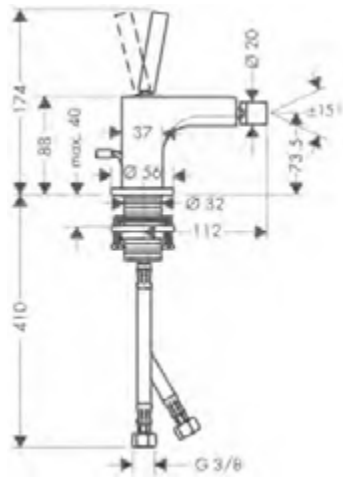

Miscelatori monocomando bidet

Caratteristiche di tutte le varianti

/ composto da: miscelatore monocomando bidet,
set di scarico
/ con bocca d'erogazione fissa

/ rompigitto a giunto girevole
/ tipo di getto: getto laminare
/ portata massima a 3 bar: 7,2 l/min

/ cartuccia in ceramica
/ adatto per caldaie istantanee
/ Comando scarico a saltarello G 1/4

maniglia a perno