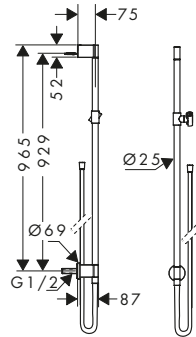

AXOR One Asta doccia 90cm con fissaggio a parete e flessibile 1,60m

Caratteristiche

/ composto da: asta doccia, cursore, uscita a muro, flessibile doccia
/ connettore girevole per evitare la torsione del flessibile

/ dado del flessibile: per flessibili doccia con dado conico
/ lunghezza tubo: 965 mm
/ diametro asta doccia: 25 mm
/ profilo tubo: tondo

/ distanza tra i fori: 929 mm
/ lunghezza flessibile: 1600 mm
/ cursore doccia in metallo
/ cursore regolabile
/ supporti a muro in metallo

Finiture	Art. Nr.	Euro
Cromo	48792000	317,60
Bronzo Spazzolato	48792140	476,50
Cromo Nero Spazzolato	48792340	476,50
Nero Opaco	48792670	444,70
Bianco Opaco	48792700	444,70
Ottone Spazzolato	48792950	474,40
Oro Lucido	48792990	476,50
AXOR FinishPlus*	48792XXX	476,40

costituito da:

Flessibile doccia 1.60 m

Incluso in

48792XXX

Codice articolo

28626XXX

AXOR Starck Flessibile doccia effetto metallico 1.60 m con dadi cilindrici

48792XXX

28286XXX

AXOR One Set doccia 0,90 m con doccetta 2jet

Caratteristiche

/ composto da: doccetta, asta doccia, flessibile doccia, cursore
/ dimensione soffione doccia: 124 x 24 mm
/ tipo di getto: Rain, RainFlow
/ comoda scelta del getto con il pulsante Select

/ asta doccia AXOR Starck 0,9 m
/ portata massima a 3 bar: 12 l/min
/ supporti a muro in plastica
/ profilo tubo: tondo
/ diametro asta doccia: 25 mm

/ distanza tra i fori: 915 mm
/ flessibile doccia con dado cilindrico su entrambi i lati
/ giunto a perno sul lato doccia e fisso