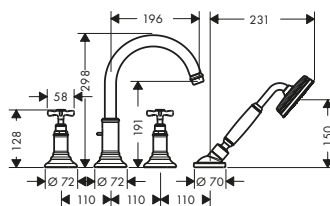

maniglia a croce

Tecnologie

Tipi di getto

Panoramica delle varianti

Proiezione (mm)	Versione maniglia	Finiture	Art. Nr.	Euro	
196	leva	Cromo	16550000	1.749,90	
		Cromo Nero Spazzolato	16550340	2.624,90	
		Nichel Spazzolato	16550820	2.624,90	
		AXOR FinishPlus*	16550XXX	2.624,90	
196	croce	Cromo	16546000	1.749,90	
		Cromo Nero Spazzolato	16546340	2.624,90	
		Nichel Spazzolato	16546820	2.624,90	
		AXOR FinishPlus*	16546XXX	2.624,90	

costituito da:

AXOR Montreux Doccetta 100 1jet

Incluso in	Codice articolo
16550XXX	16320XXX
16546XXX	

Parti obbligatorie

Corpo incasso per rubinetteria 4 fori bordo vasca

Art. Nr.	Euro
15480180	1.023,80