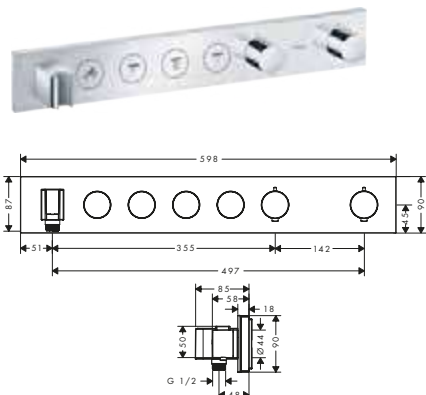

AXOR ShowerSolutions Termostatici Select ad incasso

Caratteristiche di tutte le varianti

/ composto da: modulo termostatico, supporto doccia
/ utilizzo contemporaneo di più uscite
/ in base alla portata e all'installazione circa 50% di riduzione della portata e funzione d'arresto integrata

/ cartuccia termostatica, Valvola di avvio/arresto per azionare le utenze
/ portata per utenza: 26 l/min
/ portata con l'utilizzo simultaneo di tutte le uscite: 38 l/min
/ portata massima a 3 bar: 38 l/min

/ Blocco di sicurezza a 40°C
/ limitatore della temperatura regolabile
/ per flessibili doccia con dado conico

4 utenze