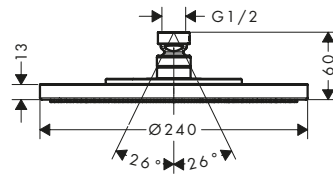

Soffione doccia 240 1jet piatto

Caratteristiche

/ dimensione soffione doccia: 240 mm
/ tipo di getto: RainAir
/ portata getto RainAir a 3 bar: 19 l/min
/ portata massima a 3 bar: 19 l/min

/ giunto snodato: inclinazione regolabile soffione doccia
/ disco del soffione rimovibile per la pulizia
/ attacco a soffitto o parete

/ raccordo filettato: G 1/2
/ adatto per caldaie istantanee