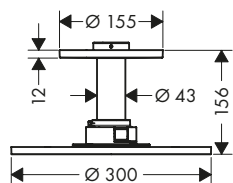

AXOR ShowerSolutions Soffioni doccia 2jet, 1jet con connessione a soffitto

Caratteristiche di tutte le varianti

- / composto da: soffione doccia, connessione a soffitto
- / Gli ugelli retrattili fuoriescono quando il soffione è in funzione
- / soffione doccia rimovibile per la pulizia
- / La ServiceCard contenente il filtro può essere rimossa senza ausilio di attrezzi per le operazioni di pulizia
- / connettore a soffitto in ottone
- / lunghezza raccordo soffitto: 100 mm
- / montaggio a soffitto
- / tipo di connessione: corpo incasso
- / adatto per caldaie istantanee

300