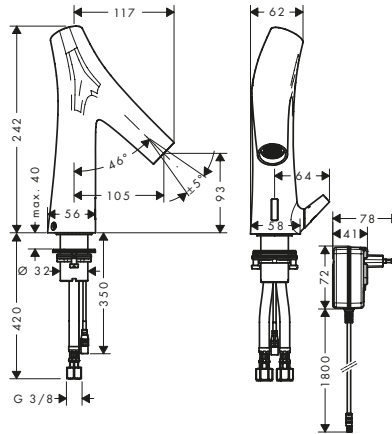

Panoramica delle varianti

Alimentazione elettrica	Impostazione della temperatura	Finitura	Art. Nr.	Euro
funzionamento a batteria	predefinito	● Cromo	12172000	962,70
		● AXOR FinishPlus*	12172XXX	1.444,10
funzionamento a batteria	regolabile	● Cromo	12171000	1.057,80
		● AXOR FinishPlus*	12171XXX	1.586,70
allacciamento alla rete	predefinito	● Cromo	12174000	1.057,80
		● AXOR FinishPlus*	12174XXX	1.586,70
allacciamento alla rete	regolabile	● Cromo	12173000	1.163,40
		● AXOR FinishPlus*	12173XXX	1.745,10

*Per ulteriori informazioni, si prega di fare riferimento alla panoramica "finiture speciali" (pagina 37)