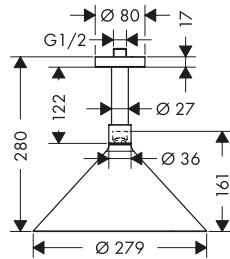

AXOR Showers/Front Soffione doccia 240 2jet con fissaggio a soffitto

Caratteristiche

/ composto da: soffione doccia, connessione a soffitto
/ dimensione soffione doccia: 279 mm
/ tipo di getto: Rain, RainAir
/ portata getto Rain a 3 bar: 17 l/min
/ portata getto RainAir a 3 bar: 16 l/min

/ portata massima a 3 bar: 17 l/min
/ pulsante Select su soffione doccia
/ giunto snodato: inclinazione regolabile soffione doccia
/ disco del soffione rimovibile per la pulizia
/ connettore a soffitto in ottone

/ lunghezza raccordo soffitto: 139 mm
/ montaggio a soffitto
/ raccordo filettato: G1/2
/ adatto per caldaie istantanee

Tecnologie

Tipi di getto

Finiture	Art. Nr.	Euro
● Cromo	26022000	799,90
● AXOR FinishPlus*	26022XXX	1.199,90

AXOR Showers/Front Soffione doccia 240 2jet con braccio doccia

Caratteristiche

/ composto da: soffione doccia, braccio doccia
/ dimensione soffione doccia: 279 mm
/ tipo di getto: Rain, RainAir
/ portata getto Rain a 3 bar: 15 l/min
/ portata getto RainAir a 3 bar: 15 l/min
/ funzione da: 8 l/min

/ portata massima a 3 bar: 15 l/min
/ pulsante Select su soffione doccia
/ giunto snodato: inclinazione regolabile soffione doccia
/ disco del soffione rimovibile per la pulizia
/ lunghezza braccio doccia: 400 mm

/ braccio doccia orientabile di 150°
/ attacco a parete
/ raccordo filettato: G1/2
/ adatto per caldaie istantanee