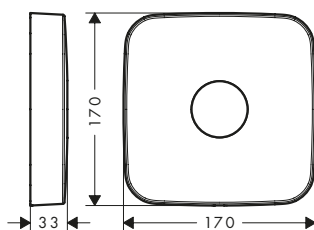

Finiture	Art. Nr.	Euro
Cromo	14971000	84,40
AXOR FinishPlus*	14971XXX	126,60

Placca distanziale 2 fori softsquare

Caratteristiche

/ per situazioni di limitata profondità per il montaggio a incasso
/ diametro: 170 mm

/ dimensione: 18 mm più spesso della rosetta di default
/ dimensione prolunga: 33 mm