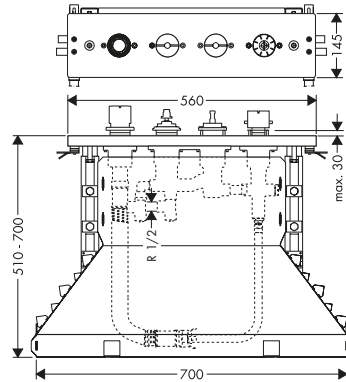

Corpo incasso per rubinetteria 4 fori bordo piastrellato

Caratteristiche

/ lunghezza massima di estrazione doccia: 1,10 m