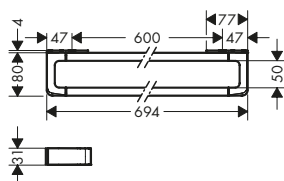

AXOR Universal Softsquare Porta asciugamani

Caratteristiche di tutte le varianti

/ montaggio a parete
/ materiale: metallo
/ materiale supporto: metallo

/ fisso
/ con materiale di montaggio
/ diametro foro per maniglia: 6 mm

/ da utilizzare come binario per accessori e porta asciugamani
/ fissaggio nascosto

600/800

Panoramica delle varianti

Dimensioni prodotto (mm)	Finitura	Art. Nr.	Euro
600	Cromo	42832000	294,90
	Bronzo Spazzolato	42832140	442,30
	Cromo Nero Spazzolato	42832340	442,30
	Nero Opaco	42832670	405,20
	Oro Lucido	42832990	442,30
	AXOR FinishPlus*	42832XXX	442,40
800	Cromo	42833000	340,00
	Bronzo Spazzolato	42833140	510,00
	Cromo Nero Spazzolato	42833340	510,00
	Nero Opaco	42833670	467,20
	Oro Lucido	42833990	510,00
	AXOR FinishPlus*	42833XXX	510,00

AXOR Universal Softsquare Mensola porta asciugamano

Caratteristiche

/ montaggio a parete
/ materiale: vetro, metallo
/ lunghezza: 600 mm

/ spessore del vetro: 6 mm
/ con materiale di montaggio
/ distanza tra i fori: 400 mm

/ diametro foro per maniglia: 6 mm
/ per appendino