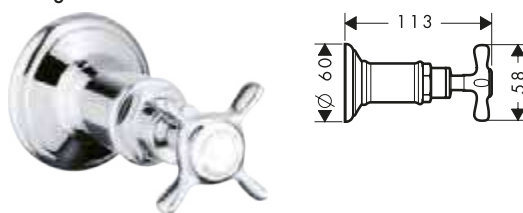

maniglia a croce

Panoramica delle varianti

Versione maniglia	Finiture	Art. Nr.	Euro
leva	Cromo	16872000	195,60
	Cromo Nero Spazzolato	16872340	293,40
	Nichel Spazzolato	16872820	293,40
	AXOR FinishPlus*	16872XXX	293,40
croce	Cromo	16871000	195,60
	Cromo Nero Spazzolato	16871340	293,40
	Nichel Spazzolato	16871820	293,40
	AXOR FinishPlus*	16871XXX	293,40

⚠️ Parti obbligatorie			Art. Nr.	Euro
	Corpo incasso 130 l/min ad incasso per valvola d'arresto DN20		16970180	112,40
	Corpo incasso 40 l/min ad incasso per valvola d'arresto in ceramica DN15		16974180	107,50
	Corpo incasso 52 l/min per valvola d'arresto ad incasso		16973180	103,40