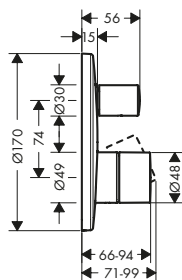

Miscelatore monocomando vasca a pavimento con maniglia zero

costituito da:		Incluso in	Codice articolo
	AXOR Starck Doccetta baton 2jet	45416XXX	28532XXX

⚠️ Parti obbligatorie		Art. Nr.	Euro
	Corpo incasso	10452180	561,80

Miscelatori monocomando vasca per installazione ad incasso

Caratteristiche di tutte le varianti

- / cartuccia in ceramica
- / limitatore della temperatura regolabile
- / deviatore con reimpostazione automatica
- / con isolante acustico
- / adatto per caldaie istantanee
- / tipo di connessione: corpo incasso
- / montaggio a parete

maniglia zero

Panoramica delle varianti

Versione maniglia	Combinazione di sicurezza EN 1717	portata massima a 3 bar (l/min)	Finitura	Art. Nr.	Euro
zero	-	28	Cromo	45405000	408,40
			Cromo Nero Spazzolato	45405340	612,60
			Nickel Spazzolato	45405820	612,70
			AXOR FinishPlus*	45405XXX	612,60
zero	■	25	Cromo	45407000	548,90
			Cromo Nero Spazzolato	45407340	823,40
			Nickel Spazzolato	45407820	823,40
			AXOR FinishPlus*	45407XXX	823,40

⚠️ Parti obbligatorie (sceglierne una):		Code no.	Euro
Opzione 1	AXOR iBox universal 2 Corpo incasso	01400180	133,80
+	Adattatore per iBox universal 2	13588000	33,40
Opzione 2	AXOR iBox universal Corpo incasso	01700180	166,10