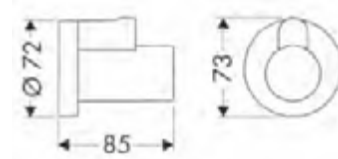

Copertura

Caratteristiche

/ per valvola angolare

/ unità imballaggio: 1 pezzo

Finiture	Art. Nr.	Euro
Cromo	51306000	47,50
Bronzo Spazzolato	51306140	71,20
Cromo Nero Spazzolato	51306340	71,20
Nero Opaco	51306670	66,40
Bianco Opaco	51306700	65,20
Oro Lucido	51306990	71,20
AXOR FinishPlus*	51306XXX	71,30