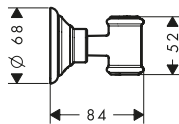

Finiture	Art. Nr.	Euro
Cromo	16325000	127,30
Cromo Nero Spazzolato	16325340	190,90
Nichel Spazzolato	16325820	190,90
AXOR FinishPlus*	16325XXX	191,00

AXOR One Supporto doccia One

Caratteristiche

/ posizione del fissaggio prestabilita

/ per flessibili con dadi cilindrici

/ materiale: metallo