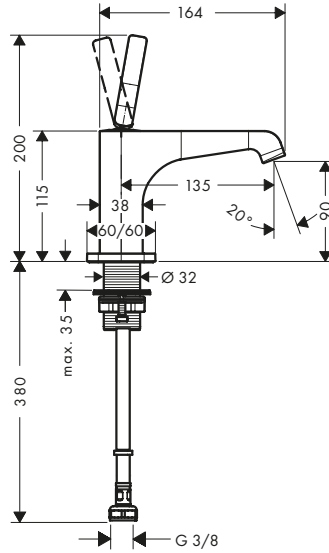

Rubinetto 90 senza set di scarico

Caratteristiche

/ ComfortZone: 90
/ proiezione: 135 mm
/ altezza bocca di erogazione: 90 mm

/ tipo di getto: getto laminare
/ portata massima a 3 bar: 5 l/min
/ cartuccia in ceramica

/ per connessione acqua calda o fredda
/ Set di scarico sempre aperto

Sostenibilità

Tecnologie

Finiture	Art. Nr.	Euro
● Cromo	36105000	407,90
● Bronzo Spazzolato	36105140	611,90
● Cromo Nero Spazzolato	36105340	611,90
● AXOR FinishPlus*	36105XXX	611,90

Miscelatori monocomando lavabo ad incasso a parete

Caratteristiche di tutte le varianti

/ composto da: Miscelatore monocomando lavabo ad incasso a parete, set di scarico
/ proiezione: 221 mm
/ tipo di getto: getto laminare

/ portata massima a 3 bar: 5 l/min
/ cartuccia in ceramica
/ adatto per caldaie istantanee
/ Set di scarico sempre aperto

/ posizionamento variabile della maniglia a destra o a sinistra, a seconda dell'installazione del corpo incasso