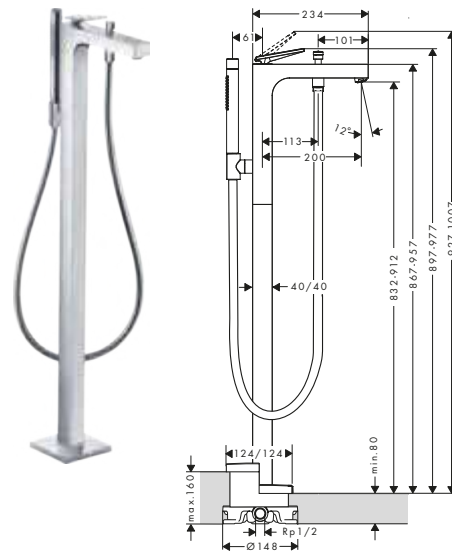

taglio romboidale

Tecnologie

Tipi di getto

Panoramica delle varianti

Proiezione (mm)	Versione maniglia	Superficie	portata max. a 3 bar (l/min)	Finiture	Art. Nr.	Euro
200	asta	standard	22	Cromo	39451000	2.775,90
				Cromo Nero Spazzolato	39451340	4.163,70
				AXOR FinishPlus*	39451XXX	4.163,90
200	leva	standard	20	Cromo	39440000	2.218,80
				Cromo Nero Spazzolato	39440340	3.328,20
				AXOR FinishPlus*	39440XXX	3.328,20
200	leva	taglio romboidale	20	Cromo	39471000	2.342,10
				Cromo Nero Spazzolato	39471340	3.513,20
				AXOR FinishPlus*	39471XXX	3.513,20

costituito da:

	Incluso in	Codice articolo
	AXOR Starck Flessibile doccia effetto metallico 1.25 m con dadi cilindrici	39451XXX 39440XXX 39471XXX
	AXOR Starck Doccetta baton 2jet	39451XXX 39440XXX 39471XXX

⚠️ Parti obbligatorie

	Art. Nr.	Euro
Corpo incasso	10452180	561,80