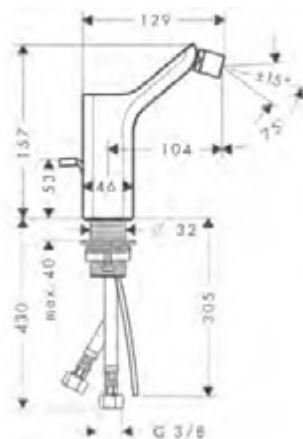

Finiture	Art. Nr.	Euro
● Cromo	11220000	806,10
● AXOR FinishPlus*	11220XXX	1.209,20

Questo prodotto non è disponibile nelle finiture speciali Cromo Nero Lucido e Spazzolato.