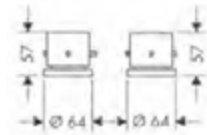

Miscelatore termostatico bordo vasca 2 fori con maniglie zero

Caratteristiche

- / 2 utenze
- / Blocco di sicurezza a 40°C
- / limitatore della temperatura regolabile
- / adatto a un'uscita posizionata a distanza