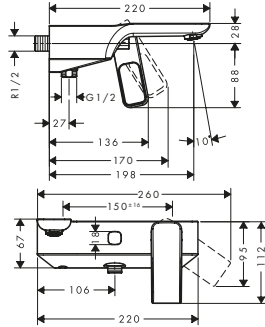

Miscelatore monocomando vasca esterno

Caratteristiche

- / proiezione: 198 mm
- / interasse: 150 mm ± 16 mm
- / tipo di getto miscelatore: getto normale
- / portata massima a 3 bar: 24 l/min
- / portata bocca d'erogazione vasca a 3 bar: 24 l/min

- / portata doccetta a 3 bar: 18 l/min
- / cartuccia in ceramica
- / limitatore della temperatura regolabile
- / deviatore con reimpostazione automatica
- / valvola antiriflusso
- / con isolante acustico

- / adatto per caldaie istantanee
- / tipo di connessione: Collegamenti a S
- / montaggio a parete
- / Questo codice prodotto non è comprensivo di flessibile e doccetta

Tecnologie

Finiture	Art. Nr.	Euro
Cromo	11420000	1.422,40
AXOR FinishPlus*	11420XXX	2.133,60

i Questo prodotto non è disponibile nelle finiture speciali Cromo Nero Lucido e Spazzolato.

Miscelatore termostatico vasca a pavimento

Caratteristiche

- / composto da: Termostatico vasca a pavimento, doccetta baton, flessibile doccia, supporto doccia
- / proiezione 204 mm
- / 2 utenze
- / cartuccia termostatica, valvola d'arresto/deviatore
- / tipo di getto miscelatore: getto normale
- / tipo di getto doccetta: Rain, Mono

- / portata massima a 3 bar: 21 l/min
- / portata bocca d'erogazione vasca a 3 bar: 21 l/min
- / portata doccetta a 3 bar: 14 l/min
- / pressione minima in funzione: 1 bar
- / pressione massima in funzione: 10 bar
- / Blocco di sicurezza a 40°C

- / limitatore della temperatura regolabile
- / valvola antiriflusso
- / con ritorno automatico
- / non adatto per caldaie istantanee
- / filtro anti sporczia incluso