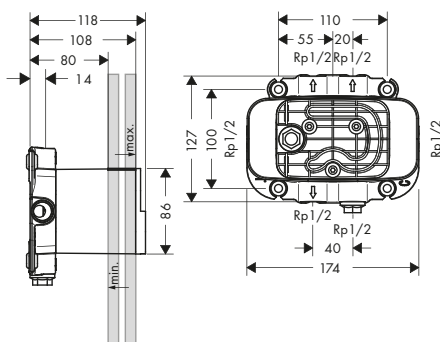

Corpi incasso

Corpo incasso per modulo termostatico ad incasso

Caratteristiche

/ 2 entrate / 4 uscite
/ utilizzo contemporaneo di tutte le utenze

/ raccordo filettato: Rp 1/2
/ montaggio con isolamento acustico

/ profondità minima per il montaggio: 80 mm
/ profondità massima per il montaggio: 108 mm