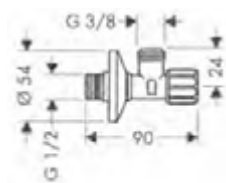

/ dimensione raccordo: G 1/2
/ dimensioni raccordo uscita: G 3/8

/ unità imballaggio: 1 pezzo

Finiture	Art. Nr.	Euro
Cromo	51308000	44,50

Valvola angolare E uscita G 3/8

Caratteristiche

/ dimensione raccordo: G 1/2