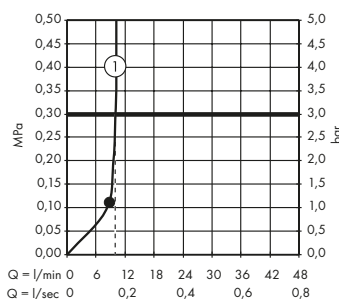

Modulo doccia 120/120
a incasso square
28491000

- ① Rain