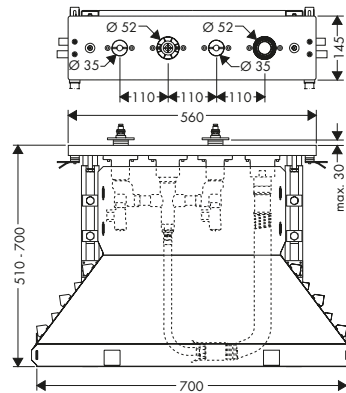

Corpo incasso per rubinetteria 4 fori bordo piastrellato

Caratteristiche

/ lunghezza massima di estrazione doccia: 1,10 m