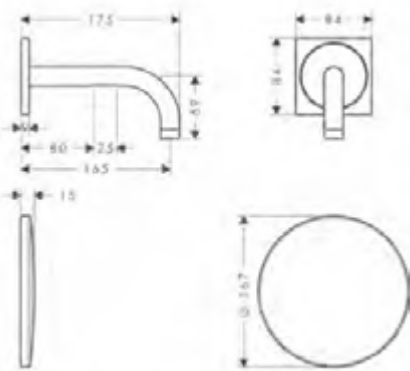

AXOR Uno Miscelatori elettronici lavabo ad incasso a parete

Caratteristiche di tutte le varianti

/ tipo di getto: getto normale
/ portata massima a 3 bar: 5 l/min
/ temperatura regolabile con corpo incasso
/ tecnologia con sensore a infrarossi
/ adeguamento automatico all'ambiente del sensore a infrarossi
/ intervallo ottico del sensore ad infrarossi regolabile (5 impostazioni)

/ allacciamento alla rete 230 V / 50 Hz
/ possibilità di attivazione del risciacquo igienico (flusso d'acqua automatico)
/ frequenza del risciacquo igienico: 24 h
/ durata risciacquo del risciacquo igienico: 10 s
/ risciacquo permanente attivabile (flusso dell'acqua singolo per 180 secondi, adatto alla disinfezione termica)

/ modalità pulizia: arresto dell'acqua manuale per pulizia del lavabo
/ per un funzionamento ottimale osservare una distanza minima dall'uscita centrale fino al bordo posteriore del lavabo di 140 mm

165

225

Sostenibilità

Tecnologie

Certificati/dichiarazioni

Panoramica delle varianti

Lunghezza bocca erogazione (mm)	Finitura	Art. Nr.	Euro	
165	● Cromo	38119000	1.148,10	
	● Cromo Nero Spazzolato	38119340	1.722,00	
	● Nero Opaco	38119670	1.607,20	
	○ Bianco Opaco	38119700	1.577,30	
	● Nickel Spazzolato	38119820	1.722,00	
	● AXOR FinishPlus*	38119XXX	1.722,20	
	225	● Cromo	38120000	1.164,70
● Cromo Nero Spazzolato		38120340	1.747,00	
● Nero Opaco		38120670	1.630,40	
○ Bianco Opaco		38120700	1.600,00	
● Nickel Spazzolato		38120820	1.747,00	
● AXOR FinishPlus*		38120XXX	1.747,10	

Parti obbligatorie	Art. Nr.	Euro
Corpo incasso per miscelatore elettronico lavabo ad incasso a parete	16180180	386,80

*Per ulteriori informazioni, si prega di fare riferimento alla panoramica "finiture speciali" (pagina 37)