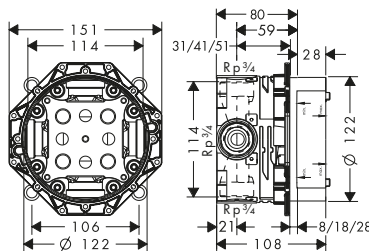

Corpo incasso

Caratteristiche

/ adatto per tutti i set esterni per docce, vasche e termostatici per installazione ad incasso
/ raccordo filettato: Rp 3/4

/ montaggio simmetrico in rotazione
/ montaggio con isolamento acustico
/ profondità minima per il montaggio: 80 mm

/ profondità massima per il montaggio: 108 mm

Certificati/dichiarazioni

Art. Nr.	Euro
01700180	166,10

Corpo incasso con unità d'arresto

Caratteristiche

/ adatto per tutti i set esterni per docce, vasche e termostatici per installazione ad incasso

/ raccordo filettato: Rp 3/4
/ montaggio con isolamento acustico

/ profondità minima per il montaggio: 80 mm
/ profondità massima per il montaggio: 108 mm