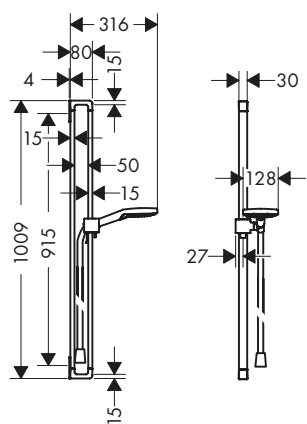

Disegni tecnici

Set doccia 0,90 m con doccetta 120 3jet