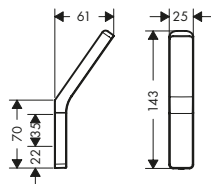

AXOR Universal Softsquare Attaccapanni
Caratteristiche

/ montaggio a parete
 / materiale: metallo

/ con materiale di montaggio
 / fissaggio nascosto

/ distanza tra i fori: 35 mm
 / diametro foro per maniglia: 6 mm