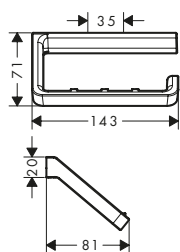

senza coprirotolo