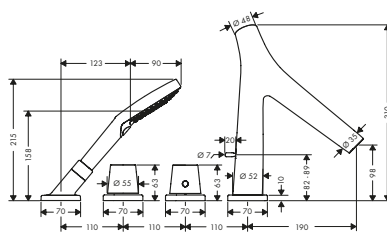

Rubineria 4 fori bordo vasca

Caratteristiche

/ composto da: Rubinetteria 4 fori bordo vasca, doccia, flessibile doccia, supporto doccia / lunghezza massima di estrazione doccia: 1,10 m / pressione massima in funzione: 10 bar / Blocco di sicurezza a 40°C / portata massima a 3 bar: 18 l/min / portata bocca d'erogazione vasca a 3 bar: 18 l/min / limitatore della temperatura regolabile / tipo di getto miscelatore: getto laminare / con ritorno automatico / tipo di getto doccia: Rain, RainAir, WhirlAir / con silenziatore / portata doccia a 3 bar: 16 l/min / pressione minima in funzione: 1 bar