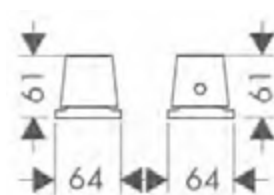

Rubinetteria 2 fori bordo vasca con maniglie senza bocca di erogazione

Caratteristiche

/ 2 utenze / Blocco di sicurezza a 40°C / limitatore della temperatura regolabile

Sostenibilità

Tecnologie

Finiture	Art. Nr.	Euro
Cromo	12422000	296,10
AXOR FinishPlus*	12422XXX	444,20

Parti obbligatorie	Art. Nr.	Euro
Corpo incasso per rubinetteria 3 fori bordo vasca	15486180	636,30

*Per ulteriori informazioni, si prega di fare riferimento alla panoramica "finiture speciali" (pagina 37)