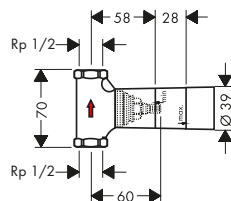

Art. Nr.	Euro
16973180	103,40