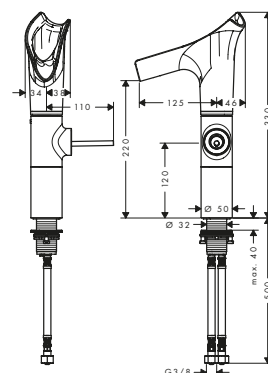

220

Sostenibilità

Tecnologie

Panoramica delle varianti

ComfortZone	Lunghezza bocca erogazione (mm)	Altezza bocca (mm)	Da catino	Superficie	Finitura	Art. Nr.	Euro
140	125	141	-	standard	Cromo	12112000	1.451,70
					Bianco	12112450	1.766,00
					AXOR FinishPlus*	12112XXX	2.177,60
140	125	141	-	taglio sfaccettato	Cromo	12123000	1.686,00
					Oro Lucido	12123990	2.529,00
					AXOR FinishPlus*	12123XXX	2.529,00
220	125	220	■	standard	Cromo	12114000	1.840,50
					AXOR FinishPlus*	12114XXX	2.760,80