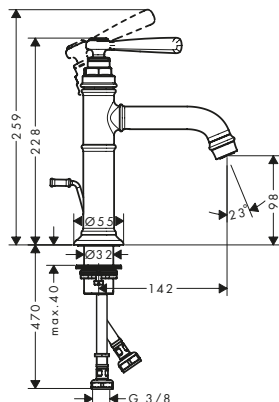

Miscelatori monocomando lavabo

Caratteristiche di tutte le varianti

/ composto da: miscelatore monocomando lavabo, set di scarico
/ ComfortZone: 100
/ proiezione: 142 mm

/ altezza bocca di erogazione: 98 mm
/ tipo di getto: getto normale
/ portata massima a 3 bar: 5 l/min
/ cartuccia in ceramica

/ limitatore della temperatura regolabile
/ adatto per caldaie istantanee

Sostenibilità

Tecnologie

Certificati/dichiarazioni

Panoramica delle varianti

ComfortZone	Proiezione (mm)	Altezza bocca di erogazione (mm)	Set scarico	Finiture	Art. Nr.	Euro
100	142	98	salterello	Cromo	16515000	581,30
				Cromo Nero Spazzolato	16515340	871,90
				Nichel Spazzolato	16515820	871,90
				AXOR FinishPlus*	16515XXX	872,00
				Cromo	16516000	581,30
100	142	98	sempre aperto	Cromo	16516000	581,30
				Cromo Nero Spazzolato	16516340	871,90
				Nichel Spazzolato	16516820	871,90
				AXOR FinishPlus*	16516XXX	872,00
				Cromo	16516000	581,30

Miscelatori monocomando lavabo con bocca girevole

Caratteristiche di tutte le varianti

/ composto da: miscelatore monocomando lavabo, set di scarico
/ ComfortZone: 210
/ proiezione: 175 mm

/ altezza bocca di erogazione: 209 mm
/ angolo di rotazione 120°
/ tipo di getto: getto laminare
/ portata massima a 3 bar: 5 l/min

/ cartuccia in ceramica
/ limitatore della temperatura regolabile
/ adatto per caldaie istantanee