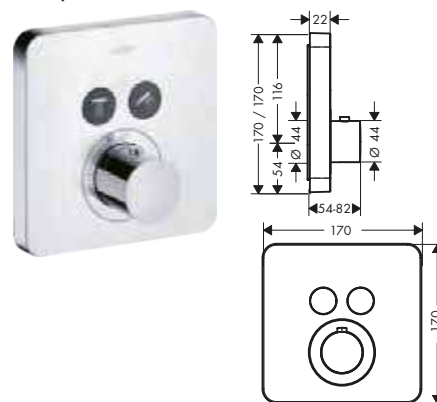

softsquare

Tecnologie

Certificati/dichiarazioni

Panoramica delle varianti

Forma	Finiture	Art. Nr.	Euro
tondo	● Cromo	36723000	861,30
	● Bronzo Spazzolato	36723140	1.292,00
	● Cromo Nero Spazzolato	36723340	1.292,00
	● Nero Opaco	36723670	1.183,60
	● Nichel Spazzolato	36723820	1.292,00
	● Oro Lucido	36723990	1.292,00
	● AXOR FinishPlus*	36723XXX	1.292,00
quadrato	● Cromo	36715000	861,30
	● Bronzo Spazzolato	36715140	1.292,00
	● Cromo Nero Spazzolato	36715340	1.292,00
	● Nero Opaco	36715670	1.183,60
	● Nichel Spazzolato	36715820	1.292,00
	● Oro Lucido	36715990	1.292,00
	● AXOR FinishPlus*	36715XXX	1.292,00
softsquare	● Cromo	36707000	861,30
	● Bronzo Spazzolato	36707140	1.292,00
	● Cromo Nero Spazzolato	36707340	1.292,00
	● Nero Opaco	36707670	1.183,60
	● Nichel Spazzolato	36707820	1.292,00
	● Oro Lucido	36707990	1.292,00
	● AXOR FinishPlus*	36707XXX	1.292,00