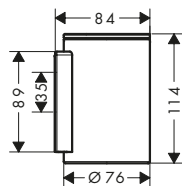

AXOR Universal Circular Bicchiere porta spazzolino

Caratteristiche

/ montaggio a parete
/ materiale: metallo, vetro
/ materiale supporto: metallo

/ con materiale di montaggio
/ fissaggio nascosto
/ distanza tra i fori: 35 mm

/ diametro foro per maniglia: 6 mm

Finiture	Art. Nr.	Euro
Cromo	42804000	140,50
Bronzo Spazzolato	42804140	209,90
Cromo Nero Spazzolato	42804340	209,90
Nero Opaco	42804670	196,70
Bianco Opaco	42804700	196,70
Nichel Spazzolato	42804820	209,90
Oro Lucido	42804990	209,90
AXOR FinishPlus*	42804XXX	210,80

AXOR Universal Circular Dispenser sapone liquido

Caratteristiche

/ montaggio a parete
/ materiale supporto: metallo
/ materiale del contenitore: metallo

/ tipo di sapone: sapone liquido
/ capacità di riempimento 300 ml
/ quantità dosaggio 2 ml

/ con materiale di montaggio
/ distanza tra i fori: 35 mm
/ diametro foro per maniglia: 6 mm