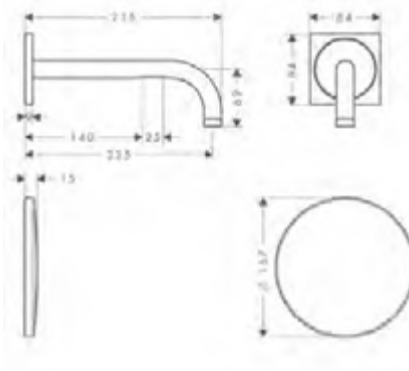

AXOR Uno Miscelatori elettronici lavabo ad incasso a parete

Caratteristiche di tutte le varianti

/ tipo di getto: getto normale
/ portata massima a 3 bar: 5 l/min
/ temperatura regolabile con corpo incasso
/ tecnologia con sensore a infrarossi
/ adeguamento automatico all'ambiente del sensore a infrarossi
/ intervallo ottico del sensore ad infrarossi regolabile (5 impostazioni)

/ allacciamento alla rete 230 V / 50 Hz
/ possibilità di attivazione del risciacquo igienico (flusso d'acqua automatico)
/ frequenza del risciacquo igienico: 24 h
/ durata risciacquo del risciacquo igienico: 10 s
/ risciacquo permanente attivabile (flusso dell'acqua singolo per 180 secondi, adatto alla disinfezione termica)

/ modalità pulizia: arresto dell'acqua manuale per pulizia del lavabo
/ per un funzionamento ottimale osservare una distanza minima dall'uscita centrale fino al bordo posteriore del lavabo di 140 mm

165

225

Sostenibilità

Tecnologie

Certificati/dichiarazioni

Panoramica delle varianti

Lunghezza bocca erogazione (mm)	Finitura	Art. Nr.	Euro	
165	● Cromo	38119000	1.148,10	
	● Cromo Nero Spazzolato	38119340	1.722,00	
	● Nero Opaco	38119670	1.607,20	
	○ Bianco Opaco	38119700	1.577,30	
	● Nickel Spazzolato	38119820	1.722,00	
	● AXOR FinishPlus*	38119XXX	1.722,20	
	225	● Cromo	38120000	1.164,70
● Cromo Nero Spazzolato		38120340	1.747,00	
● Nero Opaco		38120670	1.630,40	
○ Bianco Opaco		38120700	1.600,00	
● Nickel Spazzolato		38120820	1.747,00	
● AXOR FinishPlus*		38120XXX	1.747,10	

Parti obbligatorie	Art. Nr.	Euro
Corpo incasso per miscelatore elettronico lavabo ad incasso a parete	16180180	386,80

*Per ulteriori informazioni, si prega di fare riferimento alla panoramica "finiture speciali" (pagina 37)