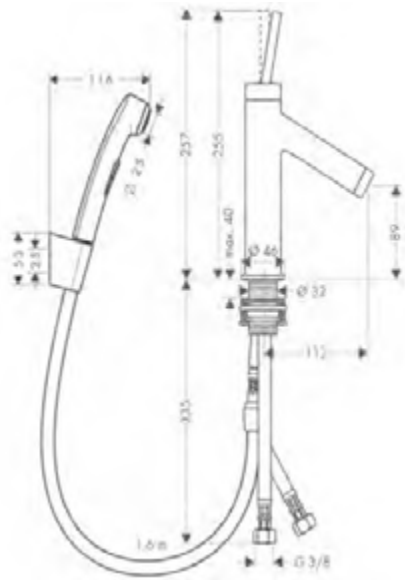

Miscelatore monocomando lavabo 90 con doccetta bidette e flessibile doccia 1.60 m

Caratteristiche

- / composto da: miscelatore monocomando lavabo, doccetta bidette, supporto doccia, flessibile doccia, set di scarico
- / ComfortZone: 90
- / proiezione: 112 mm
- / altezza bocca di erogazione: 89 mm
- / tipo di getto: getto normale
- / tipo di getto Bidette: getto doccia
- / portata massima a 3 bar: 5 l/min
- / cartuccia in ceramica
- / adatto per caldaie istantanee
- / Set di scarico Push-Open G 1 1/4