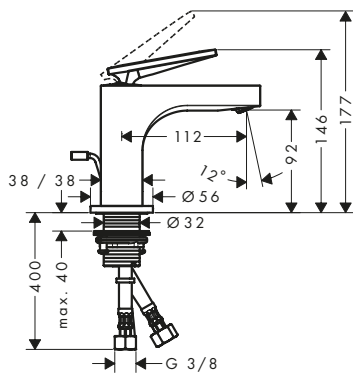

Miscelatori monocomando lavabo per lavamani

Caratteristiche di tutte le varianti

/ composto da: miscelatore monocomando lavabo, set di scarico

/ portata massima a 3 bar: 5 l/min / cartuccia in ceramica

/ adatto per caldaie istantanee / Comando scarico a saltarello G 1/4

90

90 taglio romboidale

Sostenibilità

Tecnologie

Panoramica delle varianti

ComfortZone	Proiezione (mm)	Altezza bocca di erogazione (mm)	Tipi di getto	Versione maniglia	Superficie	Finiture	Art. Nr.	Euro
80	104	77	getto normale	asta	standard	Cromo	39015000	656,60
						Cromo Nero Spazzolato	39015340	984,80
						AXOR FinishPlus*	39015XXX	984,90
90	112	92	getto laminare	asta	standard	Cromo	39035000	656,60
						Cromo Nero Spazzolato	39035340	984,80
						AXOR FinishPlus*	39035XXX	984,90
90	112	92	getto laminare	leva	standard	Cromo	39022000	523,90
						Cromo Nero Spazzolato	39022340	785,80
						AXOR FinishPlus*	39022XXX	785,90
90	112	92	getto laminare	leva	taglio romboidale	Cromo	39001000	579,40
					Cromo Nero Spazzolato	39001340	869,10	
					AXOR FinishPlus*	39001XXX	869,10