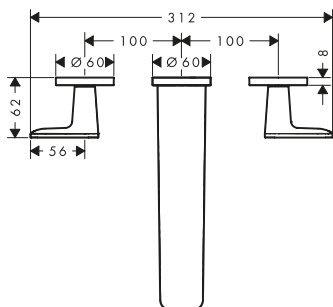

/ portata bocca d'erogazione vasca a 3 bar: 20 l/min
 / valvole in ceramica caldo/freddo a rotazione di 90°

/ tipo di connessione: corpo incasso
 / montaggio a parete

taglio cubico

Panoramica delle varianti