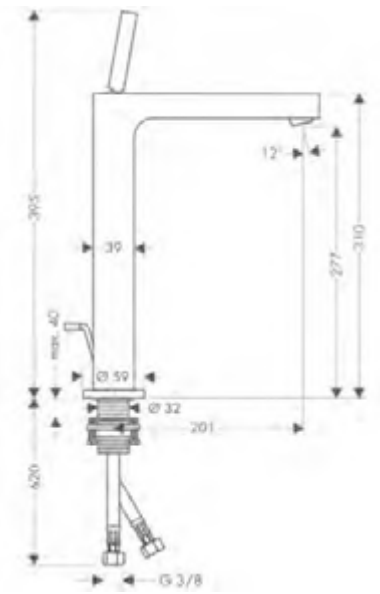

/ adatto per caldaie istantanee

110

160

280

Sostenibilità

Tecnologie

Panoramica delle varianti

ComfortZone	Proiezione (mm)	Altezza bocca di erogazione (mm)	Tipi di getto	Set scarico	Da catino	Finiture	Art. Nr.	Euro
110	104	112	getto normale	salterello	-	● Cromo	39010000	791,60
						● Cromo Nero Spazzolato	39010340	1.187,40
						● AXOR FinishPlus*	39010XXX	1.187,40
110	104	112	getto normale	sempre aperto	-	● Cromo	39018000	791,60
						● Cromo Nero Spazzolato	39018340	1.187,40
						● AXOR FinishPlus*	39018XXX	1.187,40