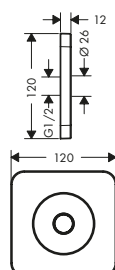

Finiture	Art. Nr.	Euro
Cromo	28802000	97,40
Nero Opaco	28802670	146,00
AXOR FinishPlus*	28802XXX	146,00

*Per ulteriori informazioni, si prega di fare riferimento alla panoramica "finiture speciali" (pagina 37)