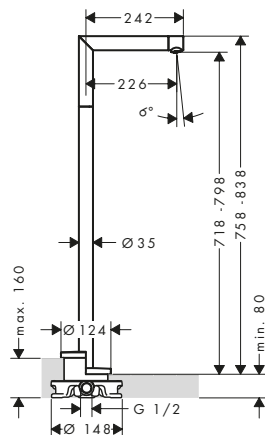

Tecnologie

Panoramica delle varianti

Lunghezza bocca erogazione (mm)	Versione	Finitura	Art. Nr.	Euro
226	curvilineo	● Cromo	38412000	1.379,60
		● Cromo Nero Spazzolato	38412340	2.069,30
		● Nero Opaco	38412670	1.931,40
		○ Bianco Opaco	38412700	1.895,40
		● AXOR FinishPlus*	38412XXX	2.069,40