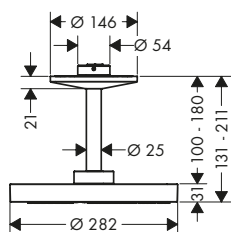

Soffione doccia 2jet, 1jet con braccio doccia

Panoramica delle varianti

Dimensione soffione	Numero di getti	Tipi di getto	portata massima a 3 bar (l/min)	Pressione minima (bar)	lunghezza braccio doccia (mm)	Finitura	Art. Nr.	Euro
280	1	PowderRain e Rain combinati	12,3	1,2	390	Cromo	48491000	1.160,50
						Bronzo Spazzolato	48491140	1.740,70
						Cromo Nero Spazzolato	48491340	1.740,70
						Nero Opaco	48491670	1.624,80
						Bianco Opaco	48491700	1.624,80
						Ottone Spazzolato	48491950	1.733,10
						Oro Lucido	48491990	1.740,70
AXOR FinishPlus*	48491XXX	1.740,80						

Parti obbligatorie		Per	Art. Nr.	Euro
	AXOR ShowerSolutions Corpo incasso per soffione doccia con braccio doccia	48492XXX	35361180	384,90

Soffioni doccia 2jet, 1jet con connessione a soffitto

Caratteristiche di tutte le varianti

- / composto da: soffione doccia, connessione a soffitto
- / dimensione soffione doccia: 280 mm
- / soffione doccia rimovibile per la pulizia
- / connettore a soffitto in ottone
- / montaggio a soffitto
- / adatto per caldaie istantanee

2jet