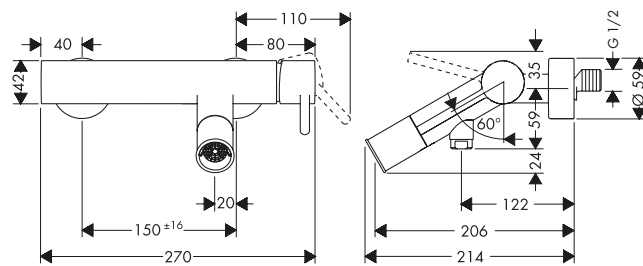

Miscelatore monocomando vasca esterno con maniglia a leva arrotondata

Caratteristiche

- / proiezione: 200 mm
- / interasse: 150 mm ± 16 mm
- / tipo di getto miscelatore: getto normale
- / portata massima a 3 bar: 18 l/min
- / portata bocca d'erogazione vasca a 3 bar: 18 l/min
- / portata doccetta a 3 bar: 16 l/min
- / cartuccia in ceramica
- / limitatore della temperatura regolabile
- / deviatore con reimpostazione automatica
- / valvola antiriflusso
- / con isolante acustico
- / adatto per caldaie istantanee
- / tipo di connessione: Collegamenti a S
- / montaggio a parete
- / Questo codice prodotto non è comprensivo di flessibile e doccetta