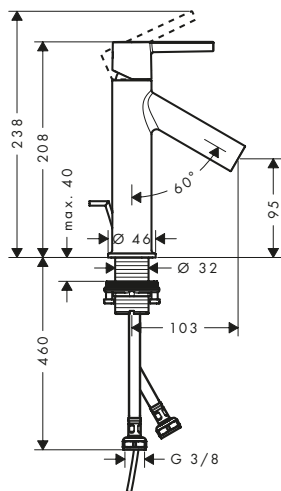

Miscelatori monocomando lavabo con maniglia joystick

Panoramica delle varianti

ComfortZone	Lunghezza bocca erogazione (mm)	Altezza bocca (mm)	Set di scarico	Da catino	Finitura	Art. Nr.	Euro
170	112	165	sempre aperto	■	● Cromo	10123000	691,30
					● Cromo Nero Spazzolato	10123340	1.036,90
					● AXOR FinishPlus*	10123XXX	1.037,00
250	112	250	sempre aperto	■	● Cromo	10129000	918,30
					● Cromo Nero Spazzolato	10129340	1.377,40
					● AXOR FinishPlus*	10129XXX	1.377,50

Miscelatori monocomando lavabo con maniglia a leva

Caratteristiche di tutte le varianti

/ composto da: miscelatore monocomando lavabo, set di scarico

/ tipo di getto: getto normale / cartuccia in ceramica

/ limitatore della temperatura regolabile / adatto per caldaie istantanee

100