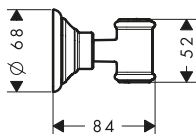

Miscelatore vasca a 2 maniglie esterno con maniglia a croce

Caratteristiche

- / interasse: 170 ± 32 mm
- / portata massima a 3 bar: 11 l/min
- / cartuccia caldo/freddo a rotazione di 180°
- / valvola antiriflusso
- / adatto per caldaie istantanee
- / collegamento tubo flessibile DN15

/ Questo codice prodotto non è comprensivo di flessibile e doccia

Finiture	Art. Nr.	Euro
● Cromo	16560000	1.272,40
● Cromo Nero Spazzolato	16560340	1.908,50
● Nichel Spazzolato	16560820	1.908,50
● AXOR FinishPlus*	16560XXX	1.908,60

Supporto doccia

Caratteristiche

- / posizione del fissaggio prestabilita
- / per tubo flessibile con dadi conici
- / materiale: metallo
- / diametro foro per maniglia: 6 mm

/ 2 fori per maniglia

Finiture	Art. Nr.	Euro
● Cromo	16325000	127,30
● Cromo Nero Spazzolato	16325340	190,90
● Nichel Spazzolato	16325820	190,90
● AXOR FinishPlus*	16325XXX	191,00

Uscita a muro con valvola antiriflusso

Caratteristiche

- / raccordo in metallo
- / valvola antiriflusso
- / tipo di connessione: G1/2

Finiture	Art. Nr.	Euro
● Cromo	16884000	51,10
● Cromo Nero Spazzolato	16884340	76,70
● Nichel Spazzolato	16884820	76,70
● AXOR FinishPlus*	16884XXX	76,70

Uscite a muro con valvola antiriflusso

Caratteristiche di tutte le varianti

- / tipo di connessione: DN15
- / collegamento tubo flessibile DN15
- / con valvola antiriflusso

maniglia a leva

maniglia a croce