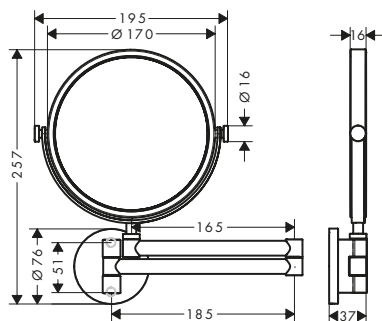

Finiture	Art. Nr.	Euro
Cromo	42849000	329,90
Bronzo Spazzolato	42849140	492,70
Cromo Nero Spazzolato	42849340	492,70
Nero Opaco	42849670	461,80
Bianco Opaco	42849700	461,80
Nichel Spazzolato	42849820	492,70
Oro Lucido	42849990	492,70
AXOR FinishPlus*	42849XXX	494,90