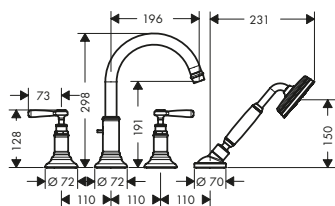

Rubinetteria 4 fori bordo vasca

Caratteristiche di tutte le varianti

/ composto da: Rubinetteria 4 fori bordo vasca, doccetta, flessibile doccia, supporto doccia
/ proiezione: 196 mm
/ tipo di getto miscelatore: getto normale
/ tipo di getto doccetta: RainAir

/ lunghezza massima di estrazione doccetta: 1,10 m
/ portata massima a 3 bar: 20,5 l/min
/ portata bocca d'erogazione vasca a 3 bar: 20,5 l/min

/ portata doccetta a 3 bar: 15 l/min
/ valvola antiriflusso
/ tipo di connessione: corpo incasso
/ montaggio bordo vasca

maniglia a leva