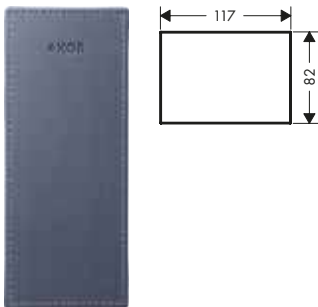

Rivestimenti in pelle

Caratteristiche di tutte le varianti

/ materiale: pelle

/ rimovibile

117