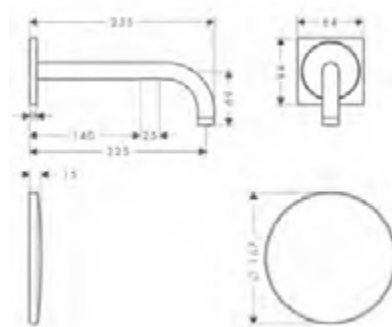

Miscelatori elettronici lavabo ad incasso a parete

Caratteristiche di tutte le varianti

/ tipo di getto: getto normale
/ portata massima a 3 bar: 5 l/min
/ temperatura regolabile con corpo incasso
/ tecnologia con sensore a infrarossi
/ adeguamento automatico all'ambiente del sensore a infrarossi
/ intervallo ottico del sensore ad infrarossi regolabile (5 impostazioni)

/ allacciamento alla rete 230 V / 50 Hz
/ possibilità di attivazione del risciacquo igienico (flusso d'acqua automatico)
/ frequenza del risciacquo igienico: 24 h
/ durata risciacquo del risciacquo igienico: 10 s
/ risciacquo permanente attivabile (flusso dell'acqua singolo per 180 secondi, adatto alla disinfezione termica)

/ modalità pulizia: arresto dell'acqua manuale per pulizia del lavabo
/ per un funzionamento ottimale osservare una distanza minima dall'uscita centrale fino al bordo posteriore del lavabo di 140 mm

165

225

Sostenibilità

Tecnologie

Certificati/dichiarazioni

Panoramica delle varianti

Lunghezza bocca erogazione (mm)	Finitura	Art. Nr.	Euro
165	● Cromo	38119000	1.148,10
	● Cromo Nero Spazzolato	38119340	1.722,00
	● Nero Opaco	38119670	1.607,20
	○ Bianco Opaco	38119700	1.577,30
	● AXOR FinishPlus*	38119XXX	1.722,20
225	● Cromo	38120000	1.164,70
	● Cromo Nero Spazzolato	38120340	1.747,00
	● Nero Opaco	38120670	1.630,40
	○ Bianco Opaco	38120700	1.600,00
	● AXOR FinishPlus*	38120XXX	1.747,10

⚠️ Parti obbligatorie

	Art. Nr.	Euro
Corpo incasso per miscelatore elettronico lavabo ad incasso a parete	16180180	386,80

*Per ulteriori informazioni, si prega di fare riferimento alla panoramica "finiture speciali" (pagina 37)