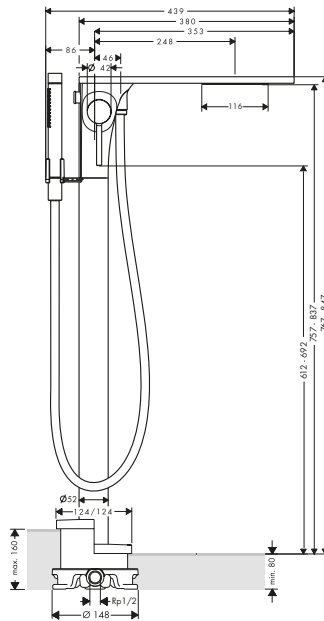

Miscelatore monocomando vasca a pavimento

Caratteristiche

- / composto da: miscelatore monocomando vasca a pavimento, doccetta baton, flessibile doccia, supporto doccia
- / proiezione: 248 mm
- / tipo di getto miscelatore: getto a cascata ampio
- / tipo di getto doccetta: Rain, Mono
- / portata massima a 3 bar: 17 l/min
- / portata bocca d'erogazione vasca a 3 bar: 17 l/min
- / portata doccetta a 3 bar: 14 l/min
- / cartuccia in ceramica
- / limitatore della temperatura regolabile
- / deviatore con reimpostazione automatica
- / valvola antiriflusso
- / tipo di connessione: corpo incasso
- / free-standing