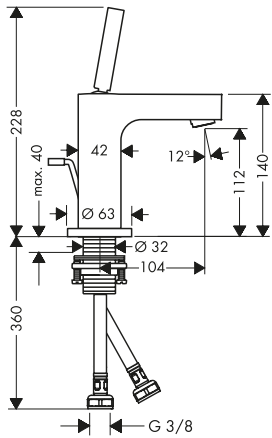

/ adatto per caldaie istantanee

110

160

280

Sostenibilità

Tecnologie

Panoramica delle varianti

ComfortZone	Proiezione (mm)	Altezza bocca di erogazione (mm)	Tipi di getto	Set scarico	Da catino	Finiture	Art. Nr.	Euro
110	104	112	getto normale	salterello	-	● Cromo	39010000	791,60
						● Cromo Nero Spazzolato	39010340	1.187,40
						● AXOR FinishPlus*	39010XXX	1.187,40
110	104	112	getto normale	sempre aperto	-	● Cromo	39018000	791,60
						● Cromo Nero Spazzolato	39018340	1.187,40
						● AXOR FinishPlus*	39018XXX	1.187,40