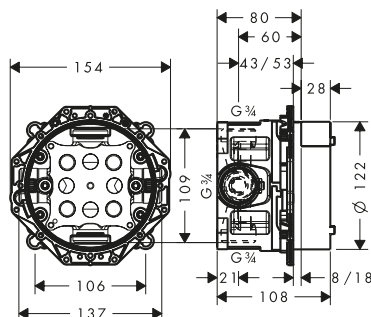

Art. Nr.	Euro
01750180	218,10

Livella di montaggio per iBox universal e iBox universal 2

Caratteristiche

/ livelle per il corretto allineamento orizzontale e verticale di iBox universal e iBox universal 2

/ con elementi di fissaggio per installare il supporto di montaggio su iBox universal e iBox universal 2
/ contrassegni per i distanziali delle piastrelle

/ 4 supporti di fissaggio aggiuntivi tutt'intorno per impedire la rotazione