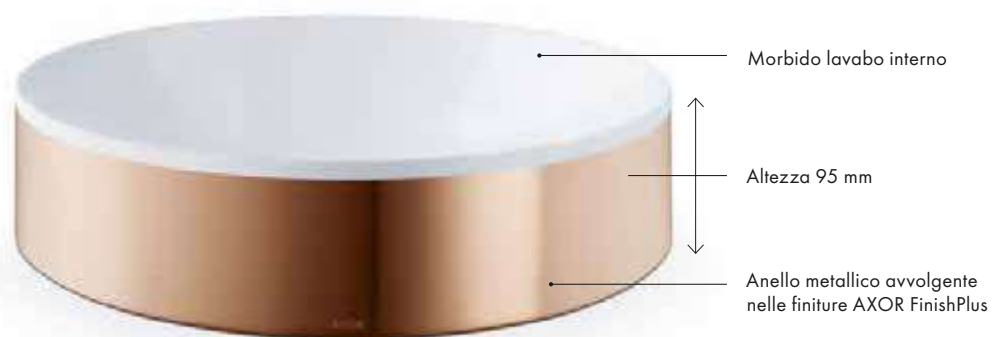

Universalità e unicità, per adattarsi al carattere di ognuno

Grazie a un design elegante e ad elementi appositamente concepiti, i lavabi e la vasca da bagno AXOR Suite, progettati dal creatore di fama mondiale Philippe Starck, portano armonia e un tocco personale in qualsiasi bagno. Ogni pezzo è realizzato con materiale Solid Surface per garantire resistenza e longevità, mentre i contorni smussati, le dimensioni ridotte e le morbide superfici interne, prive di sporgenze, assicurano un look moderno e pulito dal fascino universale. Allo stesso tempo, appositi elementi complementari—un ripiano sulla vasca da bagno, una superficie avvolgente ai lati del lavabo—consentono agli utenti di esprimere la propria individualità.

Rettilineari o circolari, i lavabi e le vasche AXOR Suite sono forme senza tempo, universali ed eleganti, caratterizzate da dimensioni ridotte e superfici interne morbide e lisce. Gli elementi appositamente rifiniti sono disponibili in Nero Opaco, Cromo o una qualsiasi delle finiture lucide o spazzolate AXOR FinishPlus.