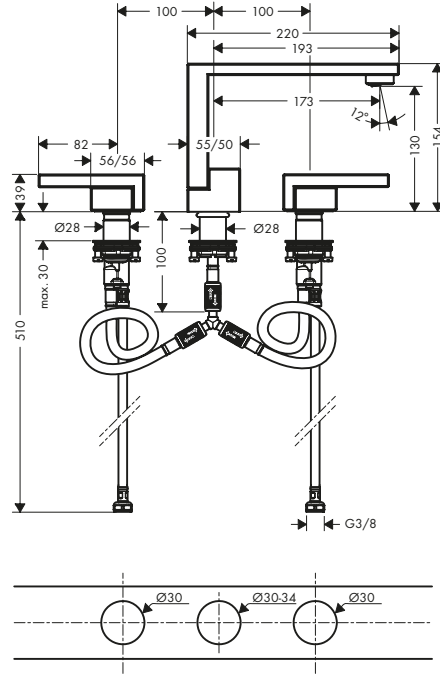

Rubinetteria 3 fori lavabo 130 con piletta push-open - taglio a diamante

Caratteristiche

/ composto da: Rubinetteria 3 fori lavabo, set di scarico
/ ComfortZone: 130
/ proiezione: 173 mm
/ altezza bocca di erogazione: 130 mm

/ tipo di getto: getto normale
/ portata massima a 3 bar: 5 l/min
/ con valvole in ceramica caldo/freddo con rotazione fino a 90°
/ adatto per caldaie istantanee

/ Set di scarico Push-Open G 1 ¼
/ materiale set scarico: metallo

Sostenibilità

Tecnologie

Finiture	Art. Nr.	Euro
● Cromo	46051000	1.998,80
● AXOR FinishPlus*	46051XXX	2.998,20

i Questo prodotto non è disponibile nelle finiture speciali spazzolate.

Rubinetteria 3 fori lavabo ad incasso a muro con bocca 190 mm e piletta push-open - taglio a diamante

Caratteristiche

/ composto da: Rubinetteria 3 fori lavabo, set di scarico
/ proiezione: 190 mm
/ tipo di getto: getto normale

/ portata massima a 3 bar: 5 l/min
/ con valvole in ceramica caldo/freddo con rotazione fino a 90°
/ adatto per caldaie istantanee

/ Set di scarico Push-Open G 1 ¼
/ materiale set scarico: metallo