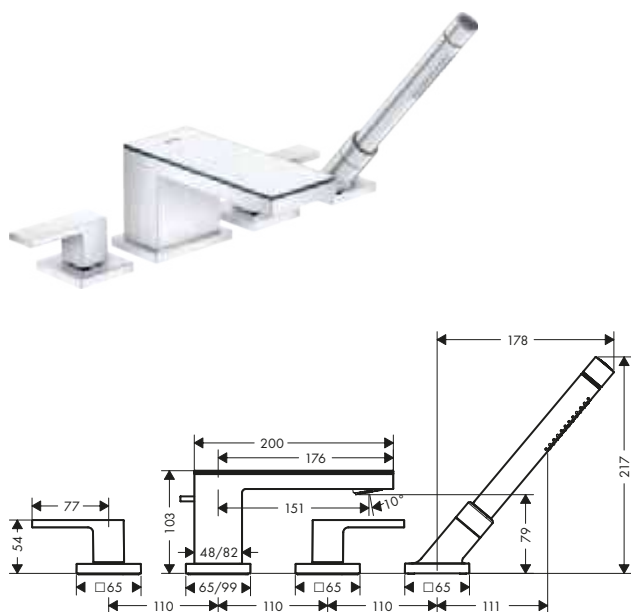

Miscelatori monocomando vasca a pavimento

Panoramica delle varianti

Lunghezza bocca erogazione (mm)	Rivestimento	Finitura	Art. Nr.	Euro
196	senza rivestimento	Cromo Bronzo Spazzolato Cromo Nero Spazzolato Nero Opaco AXOR FinishPlus*	47442000 47442140 47442340 47442670 47442XXX	2.695,20 4.042,80 4.042,80 3.738,40 4.042,80
costituito da:			Incluso in	Codice articolo
	AXOR MyEdition Miscelatore monocomando vasca a pavimento senza rivestimento		47440XXX	47442XXX
	AXOR MyEdition Rivestimento 245 Vetro		47440XXX	47901XXX
	AXOR Starck Flessibile doccia effetto metallico 1.25 m con dadi cilindrici		47442XXX 47440XXX	28282XXX
	AXOR Starck Doccetta baton 2jet		47442XXX 47440XXX	28532XXX
⚠ Parti obbligatorie			Art. Nr.	Euro
	Corpo incasso		10452180	561,80

Rubinetteria 4 fori bordo vasca

Caratteristiche di tutte le varianti

- / proiezione: 151 mm
- / tipo di getto miscelatore: getto normale
- / tipo di getto doccetta: Rain, Mono
- / lunghezza massima di estrazione doccetta: 1,10 m
- / portata massima a 3 bar: 22 l/min
- / portata bocca d'erogazione vasca a 3 bar: 22 l/min
- / portata doccetta a 3 bar: 16 l/min
- / valvole in ceramica caldo/freddo a rotazione di 90°
- / deviatore con reimpostazione automatica
- / tipo di connessione: corpo incasso
- / montaggio bordo vasca

con rivestimento