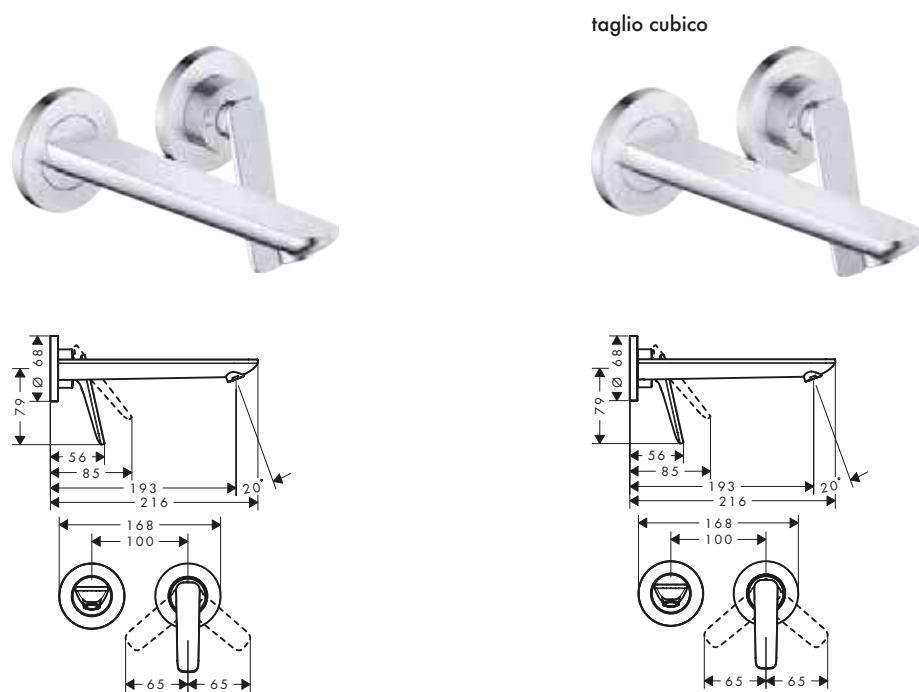

Miscelatori monocomando lavabo ad incasso a parete

Caratteristiche di tutte le varianti

/ composto da: Miscelatore monocomando lavabo ad incasso a parete, Set di scarico
/ proiezione: 193 mm
/ tipo di getto: getto normale

/ portata massima a 3 bar: 5 l/min
/ cartuccia in ceramica
/ adatto per caldaie istantanee
/ Set di scarico sempre aperto

/ posizionamento variabile della maniglia a destra o a sinistra, a seconda dell'installazione del corpo incasso

Sostenibilità

Tecnologie

Panoramica delle varianti

Lunghezza bocca erogazione (mm)	Superficie	Finitura	Art. Nr.	Euro		
193	standard	Cromo	49110000	470,80		
		Bronzo Spazzolato	49110140	706,20		
		Cromo Nero Spazzolato	49110340	706,20		
		Nero Opaco	49110670	659,10		
		Nickel Spazzolato	49110820	706,20		
		Oro Lucido	49110990	706,20		
		AXOR FinishPlus*	49110XXX	706,20		
		193	taglio cubico	Cromo	49111000	470,80
Bronzo Spazzolato	49111140			706,20		
Cromo Nero Spazzolato	49111340			706,20		
Nero Opaco	49111670			659,10		
Nickel Spazzolato	49111820			706,20		
Oro Lucido	49111990			706,20		
AXOR FinishPlus*	49111XXX			706,20		

Parti obbligatorie		Art. Nr.	Euro
	Corpo incasso	13623180	264,40