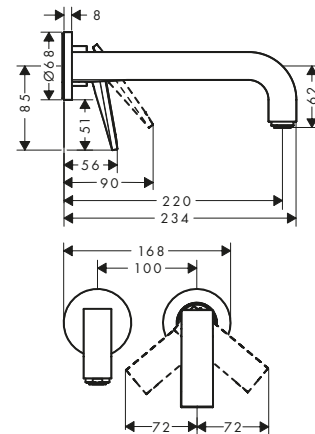

220 taglio romboidale