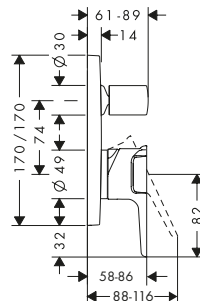

Miscelatori monocomando vasca per installazione ad incasso

Caratteristiche di tutte le varianti

/ cartuccia in ceramica
/ limitatore della temperatura regolabile
/ deviatore con reimpostazione automatica

/ con isolante acustico
/ adatto per caldaie istantanee
/ tipo di connessione: corpo incasso

/ montaggio a parete