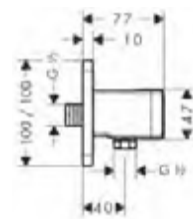

Miscelatore monocomando doccia incasso

Caratteristiche

/ portata massima a 3 bar: 29 l/min
/ cartuccia in ceramica

/ limitatore della temperatura regolabile
/ con isolante acustico

/ adatto per caldaie istantanee
/ tipo di connessione: corpo incasso

Finiture	Art. Nr.	Euro
● Cromo	34625000	364,50
● AXOR FinishPlus*	34625XXX	546,80

⚠️ Parti obbligatorie (sceglierne una)		Art. Nr.	Euro
Opzione 1	AXOR iBox universal 2 Corpo incasso	01400180	133,80
	+	13588000	33,40
Opzione 2	AXOR iBox universal Corpo incasso	01700180	166,10

Set porter

Caratteristiche di tutte le varianti

/ funzione di supporto integrata
/ corpo in metallo con alimentatore dell'acqua in plastica

/ valvola antiriflusso
/ tipo di connessione: G $\frac{1}{2}$
/ per flessibili doccia con dado conico

softsquare

Panoramica delle varianti

Forma	Finitura	Art. Nr.	Euro	
tondo	● Cromo	36733000	126,70	
	● Cromo Nero Spazzolato	36733340	186,60	
	● Nero Opaco	36733670	174,20	
	● AXOR FinishPlus*	36733XXX	190,10	
	quadrato	● Cromo	36734000	126,70
	● Cromo Nero Spazzolato	36734340	186,60	
	● Nero Opaco	36734670	174,20	
	● AXOR FinishPlus*	36734XXX	190,10