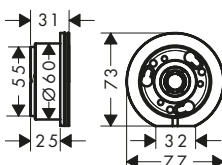

Art. Nr.	Euro
13609000	61,20