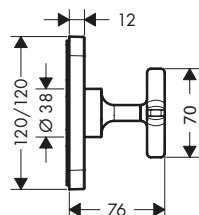

Finiture	Art. Nr.	Euro
Cromo	36771000	183,80
Bronzo Spazzolato	36771140	275,70
Cromo Nero Spazzolato	36771340	275,70
Nero Opaco	36771670	252,40
AXOR FinishPlus*	36771XXX	275,70

! Parti obbligatorie (sceglierne una) Art. Nr. Euro

Corpo incasso 130 l/min ad incasso per valvola d'arresto DN20

16970180 112,40

Corpo incasso 40 l/min ad incasso per valvola d'arresto in ceramica DN15

16974180 107,50

AXOR ShowerSolutions Corpo incasso per valvola d'arresto 120/120 ad incasso

10971180 182,30

Corpo incasso 52 l/min per valvola d'arresto ad incasso

16973180 103,40