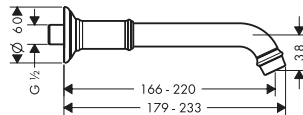

Miscelatore doccia a due maniglie a pavimento

costituito da:		Incluso in	Codice articolo
	AXOR Montreux Doccetta 100 1jet	16553XXX 16547XXX	16320XXX
	Flessibile doccia in metallo 1.25 m	16553XXX 16547XXX	28112XXX
	AXOR Montreux Corpo incasso per miscelatore 2 maniglie vasca a pavimento		Art. Nr. Euro 16549180 1.093,40

Bocca di erogazione

Caratteristiche

/ tipo di connessione: G $\frac{3}{4}$
/ proiezione: 166-220 mm

/ portata massima a 3 bar: 20 l/min
/ tipo di getto: getto normale

Tecnologie

Finiture	Art. Nr.	Euro
Cromo	16541000	297,10
Cromo Nero Spazzolato	16541340	445,60
Nichel Spazzolato	16541820	445,60
AXOR FinishPlus*	16541XXX	445,70