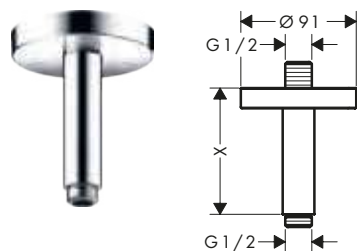

AXOR ShowerSolutions Connessioni a soffitto

Caratteristiche di tutte le varianti

/ materiale: ottone

/ tipo di connessione: G1/2

tondo