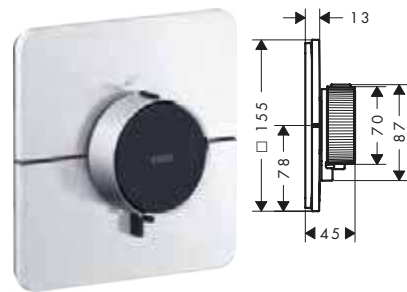

softsquare

Sostenibilità

Tecnologie

Per ulteriori informazioni su questo prodotto, vedere la pagina successiva.

*Per ulteriori informazioni, si prega di fare riferimento alla panoramica "finiture speciali" (pagina 37)