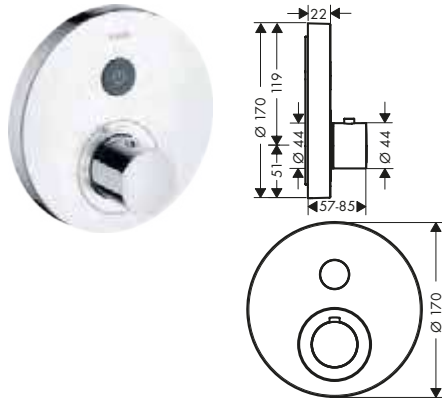

AXOR ShowerSelect Termostatici ad incasso

Caratteristiche di tutte le varianti

/ 1 utenza
/ Pulsante Select per controllo di 1 uscita
/ cartuccia termostatica

/ portata massima a 3 bar: 26 l/min
/ Blocco di sicurezza a 40°C
/ limitatore della temperatura regolabile

/ Il termostatico è dotato di pulsante On/Off

tondo