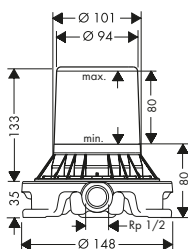

Certificati/dichiarazioni

Art. Nr.	Euro
10452180	561,80