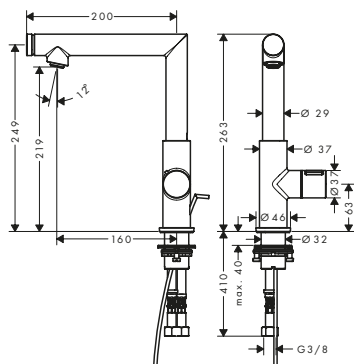

Miscelatori monocomando lavabo con maniglia Zero

Panoramica delle varianti

ComfortZone	Lunghezza bocca erogazione (mm)	Altezza bocca (mm)	Set di scarico	Da catino	Finitura	Art. Nr.	Euro
260	198	259	sempre aperto	■	● Cromo	45004000	626,70
					● Cromo Nero Spazzolato	45004340	940,00
					● Nickel Spazzolato	45004820	940,00
					● AXOR FinishPlus*	45004XXX	940,10

Miscelatore lavabo Select 220 con salterello

Caratteristiche

/ composto da: Miscelatore lavabo, set di scarico
/ ComfortZone: 220
/ proiezione: 160 mm
/ altezza bocca di erogazione: 219 mm

/ angolo di rotazione 110°
/ tipo di getto: getto normale
/ portata massima a 3 bar: 5 l/min
/ Valvola di avvio/arresto per azionare le utenze
/ limitatore della temperatura regolabile

/ separazione della regolazione della temperatura e on/off
/ adatto per caldaie istantanee
/ Comando scarico a saltarello G 1¼

Sostenibilità

Tecnologie

Finiture	Art. Nr.	Euro
● Cromo	45016000	689,90
● Cromo Nero Spazzolato	45016340	1.034,90
● Nichel Spazzolato	45016820	1.034,90
● AXOR FinishPlus*	45016XXX	1.034,90

*Per ulteriori informazioni, si prega di fare riferimento alla panoramica "finiture speciali" (pagina 37)