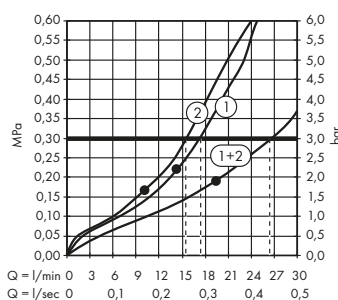

Esempio di progettazione

Modulo termostatico AXOR One a incasso per 3 utenze con soffione doccia AXOR 250 2jet con attacco a soffitto

Questa configurazione di doccia consiste in un soffione e in una doccetta entrambi con 2 getti. Il controllo è semplice grazie agli ampi pulsanti dell'elemento di comando AXOR One. Il modulo termostatico AXOR One offre la massima facilità d'uso e integra il controllo della temperatura e del flusso dell'acqua in un'unica maniglia, nonché il comando delle varie utenze in un solo elemento.

- / Tutto in uno: controllo di tutte le utenze tramite un modulo termostatico centrale
- / Doccetta con 2 tipi di getto

Prodotti

Soffione doccia 250 2jet con fissaggio a soffitto
35297000

Corpo incasso
26434180

AXOR One Modulo termostatico a incasso per 3 utenze
45713000

Corpo incasso
45710180

AXOR One Doccetta 2jet
45720000

AXOR One Unità porter
45723000

Flessibile effetto in metallo 1,25 m
28282000

Diagrammi di flusso

Soffione doccia 250 2jet con fissaggio a soffitto
35297000

- ① PowderRain
- ② Intense PowderRain