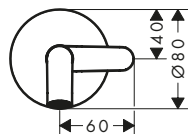

Miscelatore lavabo ad incasso a parete Select con bocca 220 mm

Caratteristiche

/ composto da: miscelatore lavabo per installazione ad incasso montaggio a parete, set di scarico
/ proiezione: 220 mm
/ tipo di getto: getto normale

/ portata massima a 3 bar: 5 l/min
/ Cartuccia Select con regolazione della temperatura
/ adatto per caldaie istantanee

/ Set di scarico sempre aperto

Sostenibilità

Tecnologie

Finiture	Art. Nr.	Euro
Cromo	48112000	586,40
Bronzo Spazzolato	48112140	879,60
Cromo Nero Spazzolato	48112340	879,60
Nero Opaco	48112670	820,90
Bianco Opaco	48112700	820,90
Ottone Spazzolato	48112950	875,70
Oro Lucido	48112990	879,60
AXOR FinishPlus*	48112XXX	879,60

Parti obbligatorie

Corpo incasso per miscelatore lavabo ad incasso a parete Select

Art. Nr.	Euro
13625180	293,20