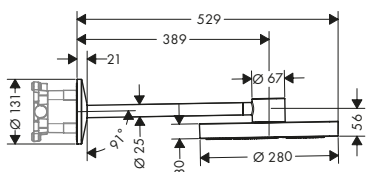

Soffione doccia 75 1jet EcoSmart con braccio doccia

Caratteristiche

/ composto da: soffione doccia, braccio doccia
/ dimensione soffione doccia: 73 mm
/ tipo di getto: PowderRain
/ portata getto PowderRain a 3 bar: 8,7 l/min
/ funzione da: 6,3 l/min

/ portata massima a 3 bar: 8,7 l/min
/ proiezione: 116 mm
/ giunto snodato: inclinazione regolabile soffione doccia
/ soffione doccia rimovibile per la pulizia

/ lunghezza braccio doccia: 85 mm
/ attacco a parete
/ raccordo filettato: G $\frac{1}{2}$
/ adatto per caldaie istantanee

Sostenibilità

Tecnologie

Tipi di getto

Finiture	Art. Nr.	Euro
Cromo	48490000	268,80
Bronzo Spazzolato	48490140	403,30
Cromo Nero Spazzolato	48490340	403,30
Nero Opaco	48490670	376,20
Bianco Opaco	48490700	376,20
Ottone Spazzolato	48490950	401,50
Oro Lucido	48490990	403,30
AXOR FinishPlus*	48490XXX	403,20

Soffione doccia 2jet, 1jet con braccio doccia

Caratteristiche di tutte le varianti

/ composto da: soffione doccia, braccio doccia
/ dimensione soffione doccia: 280 mm

/ soffione doccia rimovibile per la pulizia
/ attacco a parete

/ adatto per caldaie istantanee

2jet

1 tipo di getto

Tecnologie

Tipi di getto

Panoramica delle varianti

Dimensione soffione	Numero di getti	Tipi di getto	portata massima a 3 bar (l/min)	Pressione minima (bar)	lunghezza braccio doccia (mm)	Finitura	Art. Nr.	Euro
280	2	PowderRain, Rain	12	1,5	389	Cromo	48492000	1.343,90
						Bronzo Spazzolato	48492140	2.015,70
						Cromo Nero Spazzolato	48492340	2.015,70
						Nero Opaco	48492670	1.881,30
						Bianco Opaco	48492700	1.881,30
						Ottone Spazzolato	48492950	2.006,60
						Oro Lucido	48492990	2.015,70
						AXOR FinishPlus*	48492XXX	2.015,90