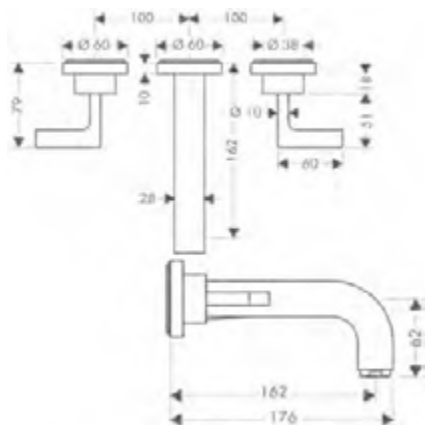

Miscelatori lavabo 3 fori ad incasso a parete con rosette

Caratteristiche di tutte le varianti

/ composto da: Rubinetteria 3 fori lavabo ad incasso a parete, set di scarico

/ tipo di getto: getto normale
/ portata massima a 3 bar: 5 l/min

/ adatto per caldaie istantanee
/ Set di scarico sempre aperto

162 con maniglie a leva