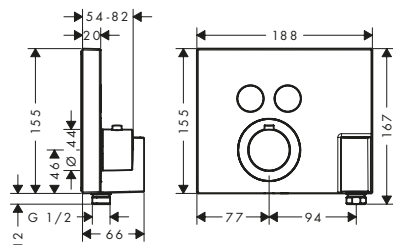

AXOR ShowerSolutions Termostatici ad incasso

⚠️ Parti obbligatorie (sceglierne una)		Art. Nr.	Euro
Opzione 1	AXOR iBox universal 2 Corpo incasso	01400180	133,80
+	Adattatore per iBox universal 2	13588000	33,40
Opzione 2	AXOR iBox universal Corpo incasso	01700180	166,10

AXOR ShowerSelect Miscelatore termostatico ad incasso square per due utenze con uscita a muro e porta doccetta

Caratteristiche

/ composto da: Termostatico, supporto doccia
/ 2 utenze
/ utilizzo contemporaneo di più uscite
/ pulsante Select per attivazione e disattivazione per 2 uscite

/ cartuccia termostatica
/ portata uscita superiore: 29 l/min
/ portata uscita inferiore: 29 l/min
/ portata massima a 3 bar: 29 l/min
/ Blocco di sicurezza a 40°C

/ limitatore della temperatura regolabile
/ per flessibili doccia con dado conico
/ Il termostatico è dotato di pulsanti per il getto LargeRain e doccetta

Tecnologie

Certificati/dichiarazioni

Finiture	Art. Nr.	Euro
Cromo	36712000	1.054,60
AXOR FinishPlus*	36712XXX	1.581,90

i Questo prodotto non è disponibile nelle finiture AXOR FinishPlus spazzolate.

⚠️ Parti obbligatorie (sceglierne una)		Art. Nr.	Euro
Opzione 1	AXOR iBox universal 2 Corpo incasso	01400180	133,80
+	Adattatore per iBox universal 2	13588000	33,40
Opzione 2	AXOR iBox universal Corpo incasso	01700180	166,10

Pulsante getto pioggia stretto

Finiture	Art. Nr.	Euro
Nero	93572610	11,00
Nero Opaco	93572670	11,60
Bianco Opaco	93572700	11,60
Cromo Spazzolato	93572880	8,20

*Per ulteriori informazioni, si prega di fare riferimento alla panoramica "finiture speciali" (pagina 37)