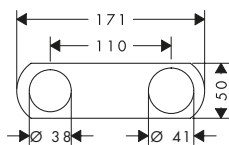

Piastra di installazione

Caratteristiche

/ montaggio: indispensabile per rubinetteria bordo vasca con piastra

/ materiale: metallo
/ tipo di montaggio: installazione ad incasso

Art. Nr.	Euro
49449000	53,50