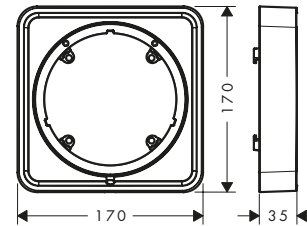

softsquare