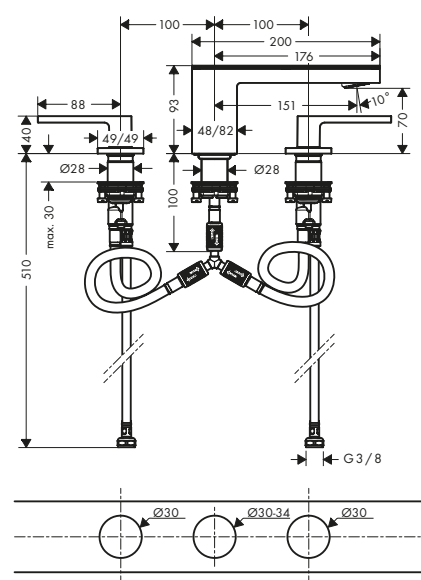

70 senza rivestimento