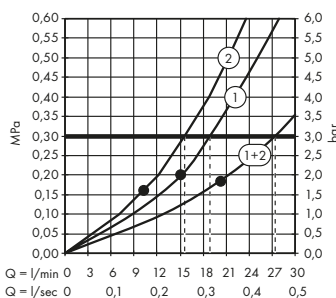

Esempio di progettazione

Modulo termostatico AXOR Select per 3 utenze con soffione doccia AXOR 300/300 2jet, con braccio doccia

Doccia dall'aspetto lineare grazie al design sottile del modulo termostatico AXOR Select. In combinazione con il soffione doccia AXOR 300/300 2jet, gli innovativi getti PowderRain e Intense PowderRain offrono un'esperienza doccia che soddisfa le esigenze più sofisticate. I tipi di getto vengono controllati tramite il modulo termostatico con Tecnologia Select. L'utilizzo è semplice grazie agli intuitivi pulsanti Select. Lo speciale corpo incasso consente una facile installazione del modulo termostatico.

- / Controllo centrale tramite modulo termostatico: tipi di getto alternabili tramite i pulsanti Select, regolazione della temperatura e dell'acqua tramite manopole girevoli
- / Facile utilizzo grazie alla Tecnologia Select

Prodotti

Soffione doccia 300/300 2jet con braccio doccia
35318000

Corpo incasso 2jet
35361180

Modulo termostatico Select 530/90
a incasso per 3 utenze
18356000

Corpo incasso
18311180

Doccetta baton 2jet
28532000

Flessibile effetto in metallo 1,25 m
28282000

Diagrammi di flusso

Soffione doccia 300/300
2jet con braccio doccia
35318000

- ① PowderRain
- ② Intense PowderRain