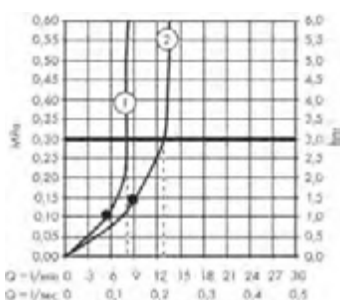

Esempio di progettazione

Modulo termostatico AXOR One a incasso per 2 utenze e showerpipe AXOR One 280 1jet a incasso

La showerpipe AXOR One è la perfetta combinazione all-in-one di soffione doccia e doccetta, nonché asta doccia e attacco a parete, che con l'abbinamento di entrambi i tipi di getto Rain e PowderRain offre un'esperienza di doccia avvolgente. L'integrazione degli attacchi a parete conferisce un aspetto minimalista e ordinato. Il modulo termostatico è il complemento estetico ideale che concede il massimo comfort d'uso grazie agli ampi pulsanti Select e alla regolazione della temperatura e della portata mediante una manopola centrale.

- / Controllo di tutte le utenze o le funzioni tramite un modulo termostatico centrale
- / Uso parallelo e intuitivo di soffione e doccetta
- / Soffione doccia con l'innovativo abbinamento di entrambi i tipi di getto Rain (anello esterno) e PowderRain (anello interno), doccetta con PowderRain
- / Design minimalista grazie all'integrazione dell'attacco a parete nella showerpipe
- / Con braccio doccia orientabile per un orientamento flessibile del soffione doccia

Prodotti

Showrpipe 280 1jet a incasso
48790670

Corpo incasso per showerpipe
48798180

Modulo termostatico a incasso
per 2 utenze
45712670

Corpo incasso per modulo termostatico
45710180

Asta portasciugamani 600 mm
42860670

Diagrammi di flusso

Showrpipe 280 1jet
a incasso
48790670

① PowderRain

② Rain/PowderRain

Funzione garantita a partire da •. I livelli di consumo sono stati misurati all'atto pratico con il miscelatore/la valvola a incasso associati.