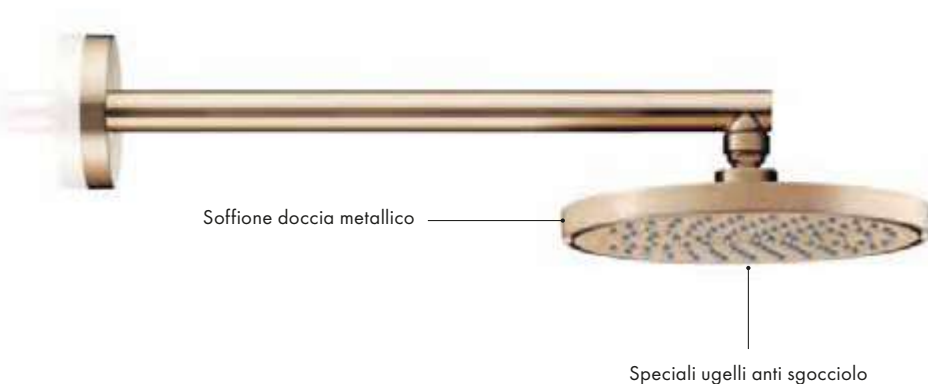

AXOR Conscious Showers. L'acqua è preziosa.

La doccia è uno dei momenti più preziosi della nostra routine quotidiana. Per rendere un rituale come questo tanto piacevole quanto responsabile, AXOR ha sviluppato Conscious Showers. Tutti i prodotti doccia di questa gamma sono caratterizzati da un consumo di acqua ridotto, a partire da 6 l/min.

Le AXOR Conscious Showers soddisfano i requisiti specifici per un uso sostenibile del prezioso elemento acqua, soddisfacendo allo stesso tempo le più elevate esigenze estetiche. Nelle varianti rotonde o quadrate, possono essere combinate con le collezioni da bagno AXOR in una varietà di stili.

AXOR Soffione doccia 220 1jet