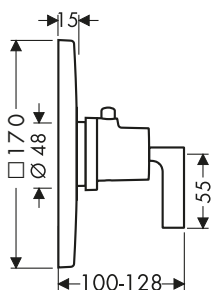

maniglia a leva