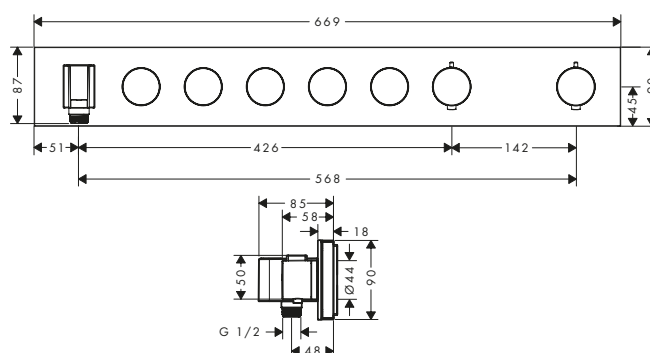

Modulo termostatico Select 670/90 a incasso per 5 utenze