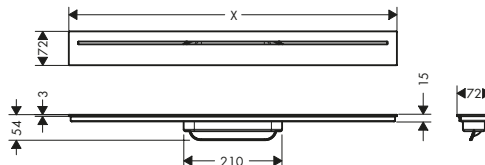

Set esterni scarichi doccia, installazione libera nel pavimento

Caratteristiche di tutte le varianti

/ composto da: griglia, set per il montaggio, Dryphon
/ tipo di montaggio: libero nel pavimento
/ superficie facile da pulire
/ altezza set di montaggio regolabile per spessore della piastrella di 7-18 mm

/ adatto per qualsiasi tipo di piastrella
/ fino a 53 l/min capacità di scarico
/ dove utilizzare: nuova struttura, ristrutturazione
/ lo strumento di rimozione della griglia consente una facile rimozione del set esterno
/ con pendenza integrata

/ Dryphon consente un sistema di scarico senz'acqua
/ nessun giunto in silicone visibile
/ materiale griglia: Acciaio Inox 304
/ adatto allo scarico principale

700 - 1200

Tecnologie

Installazione

Panoramica delle varianti

Lunghezza (mm)	Finitura	Art. Nr.	Euro	
700	● Acciaio Inox Spazzolato	42520800	733,50	
	● Cromo	42520000	733,50	
	● Nero Opaco	42520670	733,50	
	● Bianco Opaco	42520700	733,50	
	● Bronzo Spazzolato	42520140	733,50	
	● Cromo Nero Spazzolato	42520340	733,50	
	● Oro Lucido	42520990	733,50	
	● AXOR FinishPlus*	42520XXX	733,50	
	800	● Acciaio Inox Spazzolato	42521800	739,00
		● Cromo	42521000	739,00
● Nero Opaco		42521670	739,00	
● Bianco Opaco		42521700	739,00	
● Bronzo Spazzolato		42521140	739,00	
● Cromo Nero Spazzolato		42521340	739,00	
● Oro Lucido		42521990	739,00	
● AXOR FinishPlus*		42521XXX	739,00	
900		● Acciaio Inox Spazzolato	42522800	744,60
		● Cromo	42522000	744,60
	● Nero Opaco	42522670	744,60	
	● Bianco Opaco	42522700	744,60	
	● Bronzo Spazzolato	42522140	744,60	
	● Cromo Nero Spazzolato	42522340	744,60	
	● Oro Lucido	42522990	744,60	
	● AXOR FinishPlus*	42522XXX	744,60