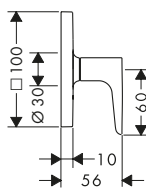

Set esterno termostatico ad incasso con arresto/deviatore

⚠️ Parti obbligatorie (sceglierne una)			Art. Nr.	Euro
Opzione 1		AXOR iBox universal 2 Corpo incasso	01400180	133,80
	+	Adattatore per iBox universal 2	13588000	33,40
Opzione 2		AXOR iBox universal Corpo incasso	01700180	166,10

Valvola d'arresto ad incasso con maniglia a leva

Caratteristiche

/ tipo di connessione: DN15/DN20

/ classe di rumorosità: II

Finiture	Art. Nr.	Euro
Cromo	34960000	143,90
AXOR FinishPlus*	34960XXX	215,90

⚠️ Parti obbligatorie (sceglierne una)			Art. Nr.	Euro
	Corpo incasso 40 l/min ad incasso per valvola d'arresto in ceramica DN15	16974180	107,50	
	Corpo incasso 130 l/min ad incasso per valvola d'arresto DN20	16970180	112,40	
	Corpo incasso 52 l/min per valvola d'arresto ad incasso	16973180	103,40