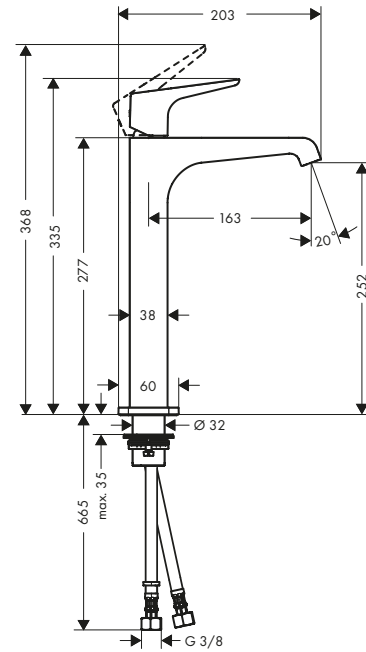

Miscelatori monocomando lavabo

Caratteristiche di tutte le varianti

/ composto da: miscelatore monocomando lavabo, set di scarico

/ tipo di getto: getto laminare / portata massima a 3 bar: 5 l/min

/ cartuccia in ceramica / adatto per caldaie istantanee

130

190

250

Sostenibilità

Tecnologie

Certificati/dichiarazioni

Panoramica delle varianti

ComfortZone	Lunghezza bocca erogazione (mm)	Altezza bocca (mm)	Set di scarico	Versione maniglia	Da catino	Finitura	Art. Nr.	Euro
130	143	126	salterello	asta	-	● Cromo	36100000	536,40
						● Bronzo Spazzolato	36100140	804,50
						● Cromo Nero Spazzolato	36100340	804,50
						● Nero Opaco	36100670	737,00
						● AXOR FinishPlus*	36100XXX	804,60

Per ulteriori informazioni su questo prodotto, vedere la pagina successiva.

*Per ulteriori informazioni, si prega di fare riferimento alla panoramica "finiture speciali" (pagina 37)