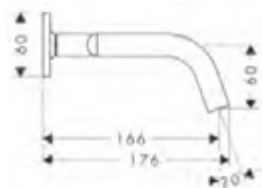

Miscelatori lavabo 3 fori ad incasso a parete con rosette

Caratteristiche di tutte le varianti

/ composto da: Rubinetteria 3 fori lavabo ad incasso a parete, set di scarico
/ tipo di getto: getto normale

/ portata massima a 3 bar: 5 l/min
/ con valvole in ceramica caldo/freddo con rotazione fino a 90°

/ adatto per caldaie istantanee
/ Set di scarico sempre aperto

166