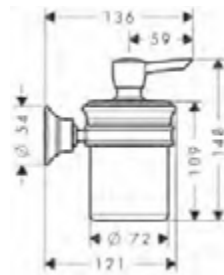

Finiture	Art. Nr.	Euro
Cromo	42019000	255,00
Cromo Nero Spazzolato	42019340	382,40
Nichel Spazzolato	42019820	382,50
AXOR FinishPlus*	42019XXX	382,50

AXOR Montreux Portasapone

Caratteristiche

/ montaggio a parete
/ materiale incasso: porcellana
/ materiale supporto: metallo

/ con materiale di montaggio
/ fissaggio nascosto
/ distanza tra i fori: 35 mm

/ diametro foro per maniglia: 6 mm