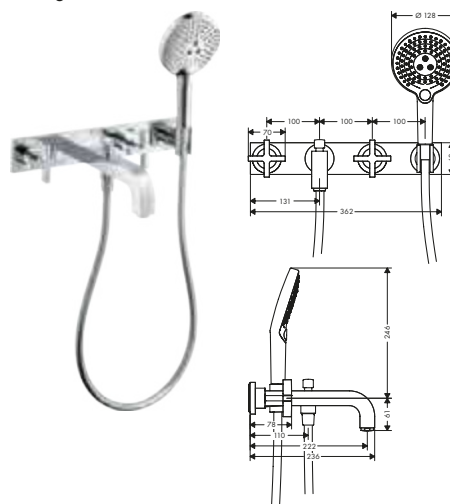

/ deviatore con reimpostazione automatica

/ valvola antiriflusso

/ tipo di connessione: corpo incasso

/ montaggio a parete

/ non necessita di manutenzione aggiuntiva

maniglia a leva

maniglia a croce

Tecnologie