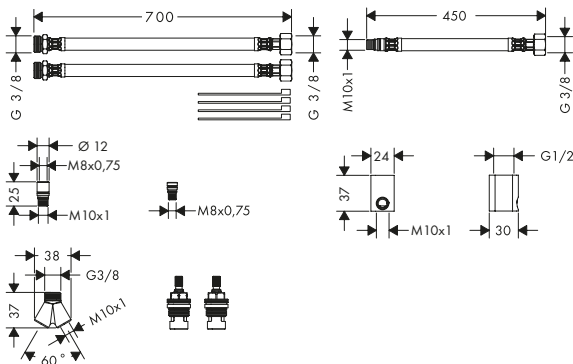

Connessioni per rubinetteria 3 fori

Caratteristiche

/ lunghezza dei tubi 700 mm

/ per il posizionamento libero di bocca e maniglie