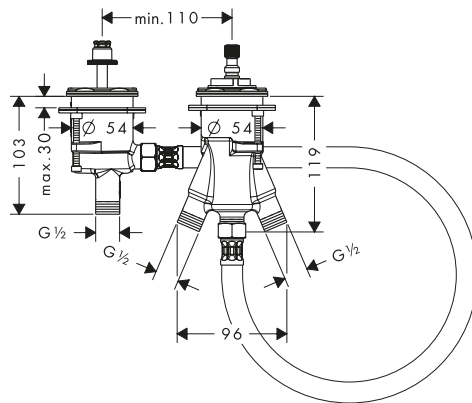

Certificati/dichiarazioni

Art. Nr.	Euro
15486180	636,30

Corpo incasso per rubinetteria 3 fori bordo vasca

Caratteristiche

/ raccordo filettato: G $\frac{1}{2}$

/ con valvole in ceramica caldo/freddo con rotazione fino a 90°

Art. Nr.	Euro
15484180	230,60