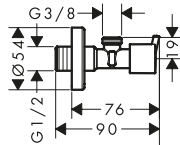

Valvola angolare S con uscita G 3/8

Caratteristiche

/ dimensione raccordo: G 1/2

/ dimensioni raccordo uscita: G 3/8

/ unità imballaggio: 1 pezzo

Finiture	Art. Nr.	Euro
● Cromo	51310000	23,70