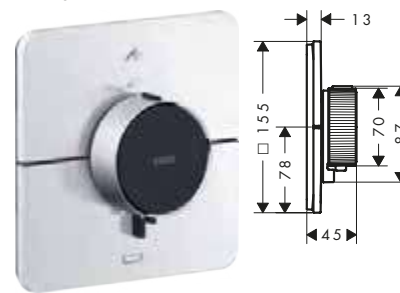

softsquare

Sostenibilità

Tecnologie

Panoramica delle varianti

Forma	Finiture	Art. Nr.	Euro
tondo	Cromo	36751000	1.019,70
	Bronzo Spazzolato	36751140	1.529,60
	Cromo Nero Spazzolato	36751340	1.529,60
	Nero Opaco	36751670	1.427,60
	Bianco Opaco	36751700	1.427,60
	Nichel Spazzolato	36751820	1.529,60
	Oro Lucido	36751990	1.529,60
	AXOR FinishPlus*	36751XXX	1.529,60