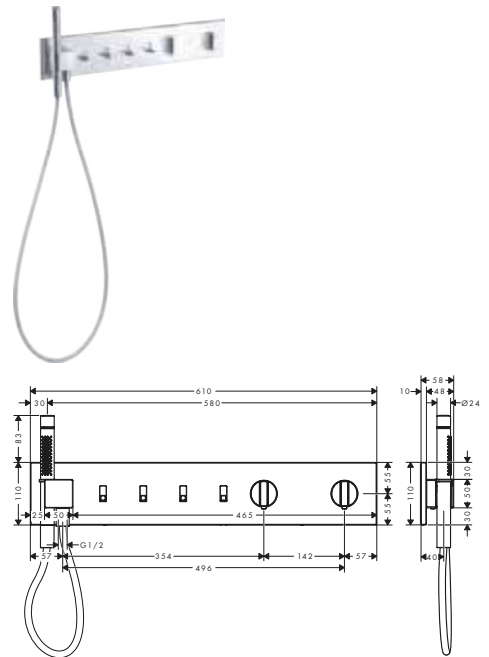

Doccia spalle 110/110 1jet

Caratteristiche

/ dimensione soffione doccia: 110 x 110 mm
/ tipo di getto: PowderRain
/ angolazione della doccia regolabile (2 possibilità)

/ portata massima a 3 bar: 6,8 l/min
/ portata getto PowderRain a 3 bar: 6,8 l/min
/ adatto per caldaie istantanee
/ materiale: metallo

/ tipo di connessione: corpo incasso

Sostenibilità

Tecnologie

Tipi di getto

Finiture	Art. Nr.	Euro
Cromo	12596000	486,00
Nero Opaco	12596670	680,40
AXOR FinishPlus*	12596XXX	729,00

Parti obbligatorie

AXOR ShowerSolutions Corpo incasso per soffione doccia con braccio doccia

Art. Nr.	Euro
35361180	384,90

Moduli termostatici ad incasso

Caratteristiche di tutte le varianti

/ composto da: modulo termostatico, supporto doccia, doccetta baton, flessibile doccia in simil-tessuto
/ utilizzo contemporaneo di più uscite
/ scorrimento della maniglia per aprire e chiudere l'acqua, controllo della temperatura e del flusso dell'acqua

/ in base alla portata e all'installazione circa 50% di riduzione della portata e funzione d'arresto integrata
/ cartuccia termostatica, Valvola di avvio/arresto per azionare le utenze
/ tipo di getto doccetta: Rain, Mono
/ portata per utenza: 26 l/min

/ Blocco di sicurezza a 40°C
/ limitatore della temperatura regolabile
/ valvola antiriflusso

4 utenze

Sostenibilità

Tecnologie

Tipi di getto