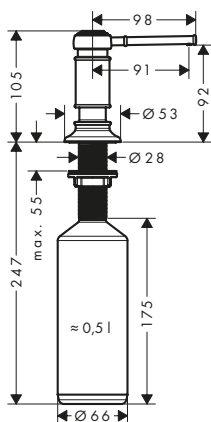

AXOR Montreux Distributore di sapone liquido

Caratteristiche

/ adatto per design abbinato ai miscelatori da cucina selezionati
/ proiezione 91 mm
/ materiale: metallo
/ Tubo di uscita che non si corrode

/ capacità di riempimento 500 ml
/ quantità dosaggio 2 ml
/ Facile da riempire dall'alto
/ per il montaggio sopra top fino a 55 mm

/ Montaggio semplice e veloce che non richiede strumenti specifici
/ è necessario un foro di montaggio del diametro di 28-35 mm

Finiture	Art. Nr.	Euro
Cromo	42018000	239,40
Cromo Nero Lucido	42018330	354,30
Cromo Nero Spazzolato	42018340	359,20
Finitura acciaio inox	42018800	307,20

AXOR Uno Distributore sapone liquido

Caratteristiche

/ adatto per design abbinato ai miscelatori da cucina selezionati
/ proiezione 91 mm
/ materiale: metallo
/ Tubo di uscita che non si corrode

/ capacità di riempimento 500 ml
/ quantità dosaggio 2 ml
/ Facile da riempire dall'alto
/ per il montaggio sopra top fino a 55 mm

/ Montaggio semplice e veloce che non richiede strumenti specifici
/ è necessario un foro di montaggio del diametro di 28-35 mm