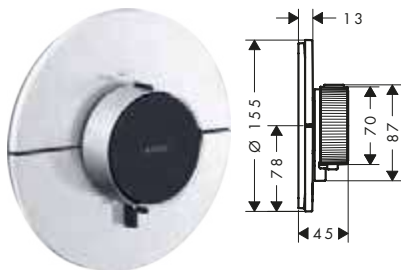

Panoramica delle varianti

Forma	Finiture	Art. Nr.	Euro
quadrato	Cromo	36753000	1.019,70
	Bronzo Spazzolato	36753140	1.529,60
	Cromo Nero Spazzolato	36753340	1.529,60
	Nero Opaco	36753670	1.427,60
	Nichel Spazzolato	36753820	1.529,60
	Oro Lucido	36753990	1.529,60
softsquare	Cromo	36755000	1.019,70
	Bronzo Spazzolato	36755140	1.529,60
	Cromo Nero Spazzolato	36755340	1.529,60
	Nero Opaco	36755670	1.427,60
	Nichel Spazzolato	36755820	1.529,60
	Oro Lucido	36755990	1.529,60
	AXOR FinishPlus*	36755XXX	1.529,60

Parti obbligatorie	Art. Nr.	Euro
AXOR iBox universal 2 Corpo incasso	01400180	133,80

AXOR ShowerSelect ID Termostatici alta pressione ad incasso

Caratteristiche di tutte le varianti

/ controllo della temperatura e del flusso dell'acqua, regolazione della temperatura precisa grazie alla struttura della maniglia verticale e sensazione tattile dalla maniglia del termostatico
/ controllo del flusso dell'acqua con funzione stop

/ portata con l'utilizzo simultaneo di tutte le uscite: 34,8 l/min
/ rosetta piatta per una doccia più spaziosa
/ la rosetta può essere allineata a +/- 3°
/ montaggio facile grazie al blocco funzioni premontato

/ maniglie sempre alla stessa altezza a prescindere dalla profondità d'installazione del corpo incasso
/ materiale pulsante: metallo
/ materiale maniglie: metallo

tondo