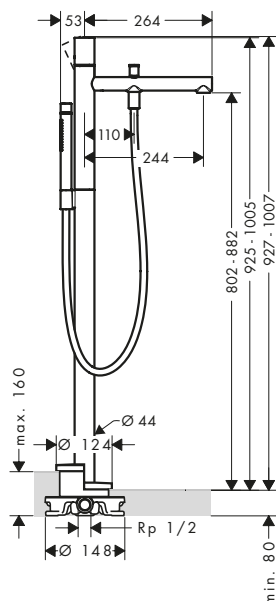

Miscelatore monocomando vasca a pavimento con maniglia zero

Caratteristiche

- / composto da: miscelatore monocomando vasca a pavimento, doccetta baton, supporto doccia, flessibile doccia
- / proiezione: 244 mm
- / tipo di getto miscelatore: getto normale
- / tipo di getto doccetta: Rain, Mono
- / portata massima a 3 bar: 18 l/min
- / portata bocca d'erogazione vasca a 3 bar: 18 l/min
- / portata doccetta a 3 bar: 13 l/min
- / cartuccia in ceramica
- / limitatore della temperatura regolabile
- / deviatore con reimpostazione automatica
- / valvola antiriflusso
- / tipo di connessione: corpo incasso
- / free-standing
- / non necessita di manutenzione aggiuntiva