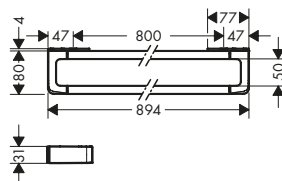

AXOR Universal Softsquare Porta asciugamani

Caratteristiche di tutte le varianti

/ montaggio a parete
/ materiale: metallo
/ materiale supporto: metallo

/ fisso
/ con materiale di montaggio
/ diametro foro per maniglia: 6 mm

/ da utilizzare come binario per accessori e porta asciugamani
/ fissaggio nascosto

600/800

Panoramica delle varianti

Dimensioni prodotto (mm)	Finitura	Art. Nr.	Euro
600	Cromo	42832000	294,90
	Bronzo Spazzolato	42832140	442,30
	Cromo Nero Spazzolato	42832340	442,30
	Nero Opaco	42832670	405,20
	Oro Lucido	42832990	442,30
	AXOR FinishPlus*	42832XXX	442,40
800	Cromo	42833000	340,00
	Bronzo Spazzolato	42833140	510,00
	Cromo Nero Spazzolato	42833340	510,00
	Nero Opaco	42833670	467,20
	Oro Lucido	42833990	510,00
	AXOR FinishPlus*	42833XXX	510,00

AXOR Universal Softsquare Mensola porta asciugamano

Caratteristiche

/ montaggio a parete
/ materiale: vetro, metallo
/ lunghezza: 600 mm

/ spessore del vetro: 6 mm
/ con materiale di montaggio
/ distanza tra i fori: 400 mm

/ diametro foro per maniglia: 6 mm
/ per appendino