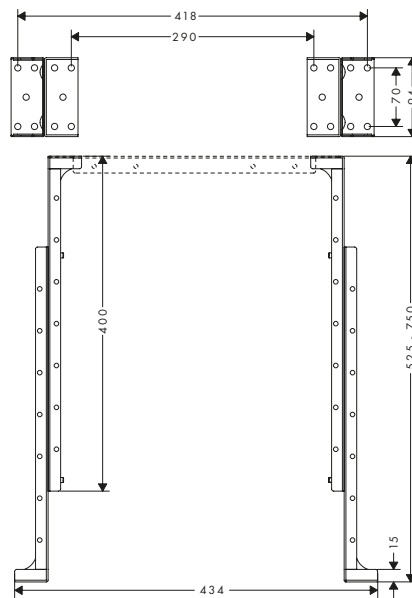

Staffe di montaggio per piastra di montaggio per bordo piastrellato

Caratteristiche

/ altezza massima di montaggio: 750 mm

/ altezza minima di montaggio: 400 mm

/ unità imballaggio: 2 pezzi

Art. Nr.	Euro
28011000	240,30

Set scarico Flexaplus S per vasche da bagno standard

Caratteristiche

/ composto da: corpo incasso, set esterno
/ adatto per vasche da bagno standard

/ l'altezza del ristagno del sifone antiodore è di 50 mm
/ tubo flessibile troppo pieno

/ lunghezza cavo Bowden 520 mm
/ collegamento a vite in PE G 1 1/2 x 40/50 mm