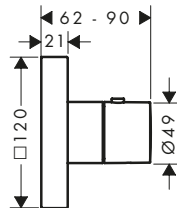

Pulsante soffione getto Rain large

Finiture	Art. Nr.	Euro
● Cromo	93308000	55,40

Pulsante soffione getto Rain small

Finiture	Art. Nr.	Euro
● Cromo	93663000	55,40

Pulsante soffione getto a cascata

Finiture	Art. Nr.	Euro
● Cromo	93309000	55,40

Pulsante getto Mono

Finiture	Art. Nr.	Euro
● Cromo	93310000	55,40

Pulsante getto RainFlow

Finiture	Art. Nr.	Euro
● Cromo	93311000	55,40

Pulsante getto RainStream

Finiture	Art. Nr.	Euro
● Cromo	93312000	55,40

AXOR ShowerSolutions Modulo termostatico 120/120 ad incasso square

Caratteristiche

/ 1 utenza
/ cartuccia termostatica

/ portata massima a 3 bar: 59 l/min
/ Blocco di sicurezza a 40°C

/ limitatore della temperatura regolabile
/ valvola antiriflusso

Tecnologie

Finiture	Art. Nr.	Euro
● Cromo	10755000	920,00
● AXOR FinishPlus*	10755XXX	1.380,00

⚠ Parti obbligatorie

AXOR ShowerSolutions Corpo incasso per modulo termostatico 120/120 ad incasso

Art. Nr.	Euro
10754180	434,30

*Per ulteriori informazioni, si prega di fare riferimento alla panoramica "finiture speciali" (pagina 37)