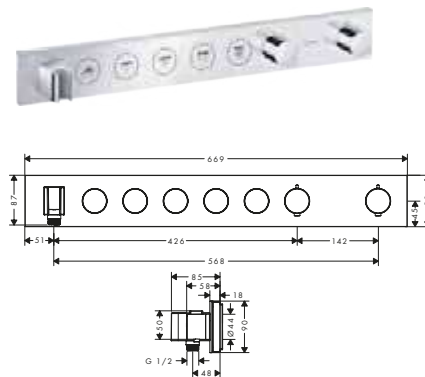

5 utenze

Sostenibilità

Tecnologie

Certificati/dichiarazioni

Panoramica delle varianti

Numero di utenze	portata max. a 3 bar (l/min)	Portata per utente	Pulsanti inclusi	Finiture	Art. Nr.	Euro
4 utenze	38	26	getto Large Rain, Cascata, Mono, doccia	Cromo	18357000	2.534,10
				Bronzo Spazzolato	18357140	3.801,20
				Cromo Nero Spazzolato	18357340	3.801,20
				Nichel Spazzolato	18357820	3.801,20
				Oro Lucido	18357990	3.801,20
				AXOR FinishPlus*	18357XXX	3.801,20
5 utenze	38	26	PowderRain interno, PowderRain esterno, Mono, soffione doccia, doccia	Cromo	18358000	2.872,00
				AXOR FinishPlus*	18358XXX	4.308,00

⚠️ Parti obbligatorie			Per	Art. Nr.	Euro
	Corpo incasso per modulo termostatico Select per 4 utenze		18357XXX	18312180	1.267,20
	Corpo incasso per modulo termostatico Select per 5 utenze		18358XXX	18313180	1.425,50

Pulsante doccia

Finiture	Art. Nr.	Euro
Cromo	93307000	55,40