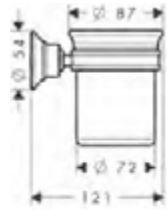

AXOR Montreux Bicchieri portaspazzolini

Caratteristiche

/ montaggio a parete
/ materiale: metallo, porcellana
/ materiale supporto: metallo

/ con materiale di montaggio
/ fissaggio nascosto
/ distanza tra i fori: 35 mm

/ diametro foro per maniglia: 6 mm

Finiture	Art. Nr.	Euro
Cromo	42134000	190,90
Cromo Nero Spazzolato	42134340	286,30
Nichel Spazzolato	42134820	286,30
AXOR FinishPlus*	42134XXX	286,40

AXOR Montreux Distributore sapone liquido

Caratteristiche

/ montaggio a parete
/ materiale supporto: metallo
/ materiale del contenitore: porcellana

/ tipo di sapone: sapone liquido
/ capacità di riempimento 300 ml
/ con materiale di montaggio

/ fissaggio nascosto
/ distanza tra i fori: 35 mm
/ diametro foro per maniglia: 6 mm