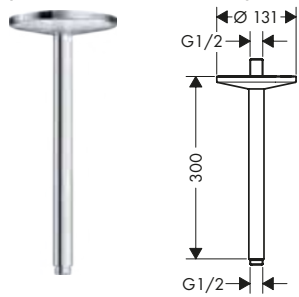

AXOR One Connessioni a soffitto

Caratteristiche di tutte le varianti

/ lunghezza: 300 mm

/ materiale: metallo

per soffione doccia 280 1jet