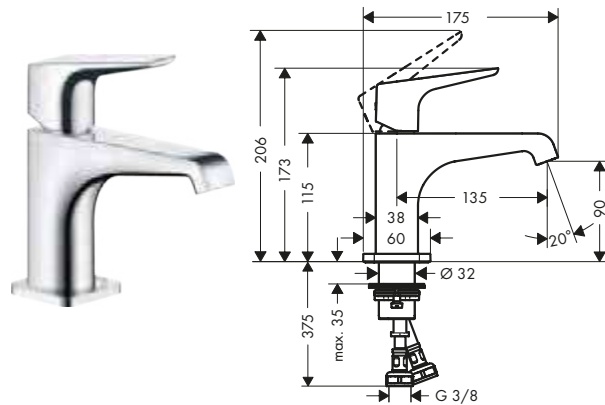

maniglia a leva

Sostenibilità

Tecnologie

Panoramica delle varianti

ComfortZone	Lunghezza bocca erogazione (mm)	Altezza bocca (mm)	Versione maniglia	Finitura	Art. Nr.	Euro
90	135	90	asta	Cromo	36102000	516,00
				Bronzo Spazzolato	36102140	774,00
				Cromo Nero Spazzolato	36102340	774,00
				AXOR FinishPlus*	36102XXX	774,00
				AXOR FinishPlus*	36102XXX	774,00
90	135	90	leva	Cromo	36112000	482,80
				Bronzo Spazzolato	36112140	724,20
				Cromo Nero Spazzolato	36112340	724,20
				AXOR FinishPlus*	36112XXX	724,20
				AXOR FinishPlus*	36112XXX	724,20