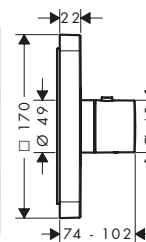

softsquare

Tecnologie

Panoramica delle varianti

Forma	Finiture	Art. Nr.	Euro
tondo	Cromo	36721000	571,60
	Nichel Spazzolato	36721820	857,50
	AXOR FinishPlus*	36721XXX	857,40
quadrato	Cromo	36718000	571,60
	AXOR FinishPlus*	36718XXX	857,40
softsquare	Cromo	36711000	571,60
	Nero Opaco	36711670	789,60
	AXOR FinishPlus*	36711XXX	857,40