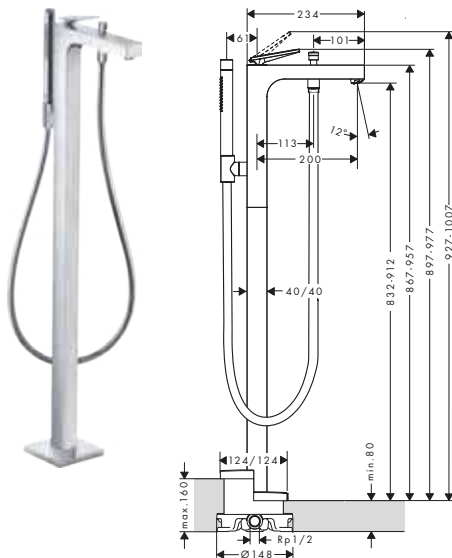

maniglia a leva