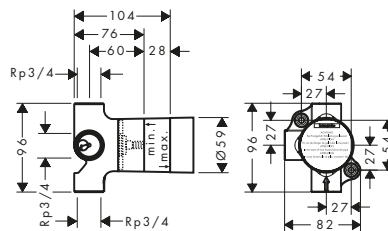

Art. Nr.	Euro
16970180	112,40

Corpo incasso per valvola d'arresto/deviatore Trio ad incasso

Caratteristiche

/ 2 utenze

/ utilizzo contemporaneo di 2 utenze

Art. Nr.	Euro
16982180	205,80

Corpo incasso per deviatore Quattro a 4 vie