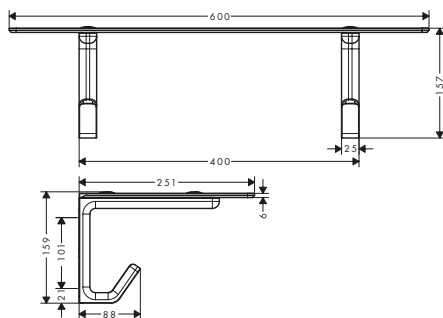

Finitura	Art. Nr.	Euro
Cromo	42842000	380,20
AXOR FinishPlus*	42842XXX	570,30