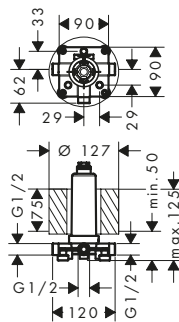

Corpi incasso

Corpo incasso per soffione doccia senza braccio

Caratteristiche

/ La ServiceCard assieme al filtro e al riduttore di portata può essere rimossa per facilitare le operazioni di pulizia

/ fissaggio a soffitto
/ profondità minima per il montaggio: 60 mm
/ profondità massima per il montaggio: 80 mm

Certificati/dichiarazioni

Art. Nr.	Euro
35363180	128,30

Corpo incasso per soffione doccia con fissaggio a soffitto

Caratteristiche

/ fissaggio a soffitto

/ contiene una guaina di polistirolo come compensatore durante l'installazione

/ profondità minima per il montaggio: 50 mm

Certificati/dichiarazioni

Art. Nr.	Euro
26434180	294,00

Placca distanziale 230 mm per attacco a soffitto soffione doccia

Caratteristiche

/ unità imballaggio: 1 pezzo

/ dimensione: 230 mm

Finiture	Art. Nr.	Euro
Cromo	35288000	602,20
AXOR FinishPlus*	35288XXX	903,30