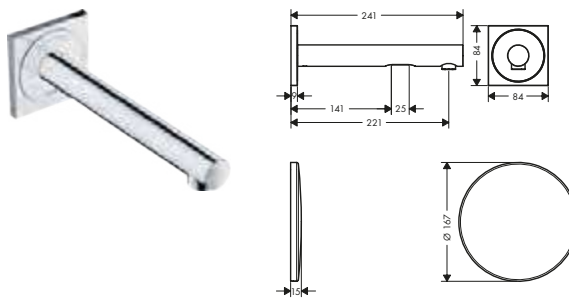

Miscelatori elettronici lavabo ad incasso a parete

Caratteristiche di tutte le varianti

/ tipo di getto: getto laminare
/ portata massima a 3 bar: 5 l/min
/ temperatura regolabile con corpo incasso
/ tecnologia con sensore a infrarossi
/ adeguamento automatico all'ambiente del sensore a infrarossi
/ intervallo ottico del sensore ad infrarossi regolabile (5 impostazioni)

/ allacciamento alla rete 230 V / 50 Hz
/ possibilità di attivazione del risciacquo igienico (flusso d'acqua automatico)
/ frequenza del risciacquo igienico: 24 h
/ durata risciacquo del risciacquo igienico: 10 s
/ risciacquo permanente attivabile (flusso dell'acqua singolo per 180 secondi, adatto alla disinfezione termica)

/ modalità pulizia: arresto dell'acqua manuale per pulizia del lavabo
/ per un funzionamento ottimale osservare una distanza minima dall'uscita centrale fino al bordo posteriore del lavabo di 140 mm

161

221

Sostenibilità

Tecnologie

Panoramica delle varianti

Lunghezza bocca erogazione (mm)	Finitura	Art. Nr.	Euro
161	Cromo	45110000	1.112,30
	Cromo Nero Spazzolato	45110340	1.668,50
	Nickel Spazzolato	45110820	1.668,50
	AXOR FinishPlus*	45110XXX	1.668,50
221	Cromo	45111000	1.128,70
	Cromo Nero Spazzolato	45111340	1.693,00
	Nickel Spazzolato	45111820	1.693,00
	AXOR FinishPlus*	45111XXX	1.693,10

Parti obbligatorie

Corpo incasso per miscelatore elettronico lavabo ad incasso a parete

Art. Nr.	Euro
16180180	386,80

*Per ulteriori informazioni, si prega di fare riferimento alla panoramica "finiture speciali" (pagina 37)