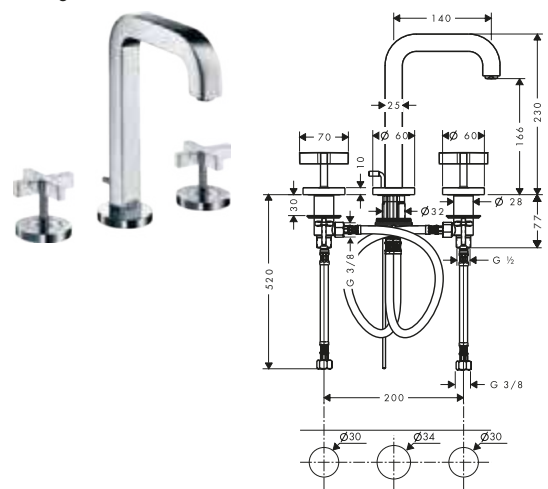

maniglia a croce

Sostenibilità

Tecnologie