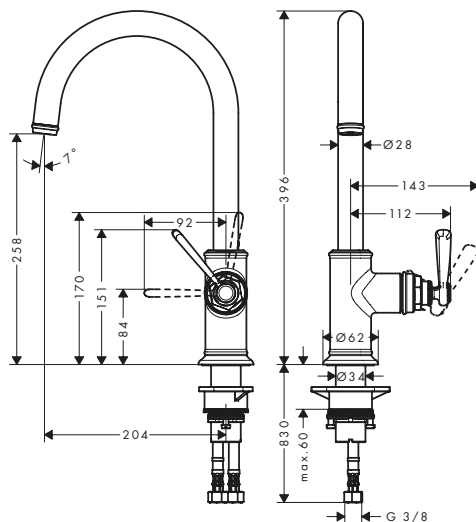

AXOR Montreux Miscelatore cucina monocomando 260 con bocca d'erogazione orientabile

Caratteristiche

- / ComfortZone 260 / getto laminare / tubi flessibili di allacciamento G 3/8
- / angolo di rotazione regolabile a 3 scatti a 110°, / portata massima a 3 bar: 11 l/min / limitatore della temperatura regolabile
- 150° o 360° / cartuccia in ceramica / adatto per caldaie istantanee