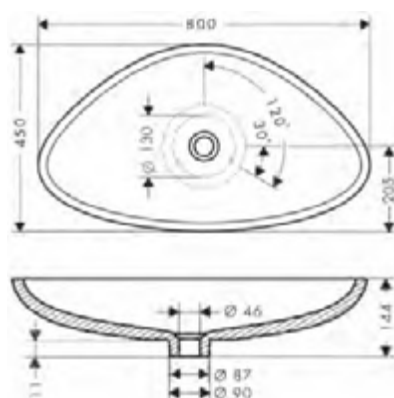

Finiture	Art. Nr.	Euro
○ Bianco	42300000	1.350,80