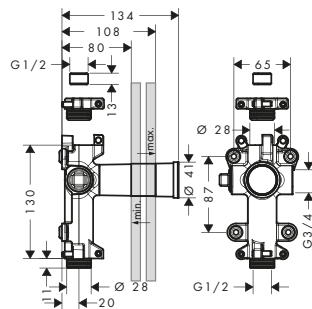

Art. Nr.	Euro
45770180	266,80

Corpo incasso 52 l/min per valvola d'arresto ad incasso

Caratteristiche

/ tipo di connessione: DN15
/ adatto per tutti i rubinetti d'arresto

/ portata massima a 3 bar: 52 l/min
/ profondità minima per il montaggio: 60 mm

/ profondità massima per il montaggio: 88 mm