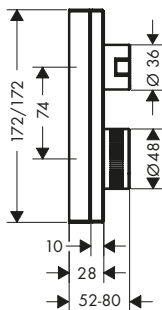

Miscelatore termostatico ad incasso con valvola d'arresto/deviatore - taglio a diamante

Caratteristiche

/ 2 utenze
/ cartuccia termostatica
/ portata uscita superiore: 25 l/min

/ portata uscita inferiore: 29 l/min
/ portata massima a 3 bar: 29 l/min
/ Blocco di sicurezza a 40°C

/ limitatore della temperatura regolabile
/ valvola antiriflusso
/ con isolante acustico

Sostenibilità

Tecnologie

Finiture	Art. Nr.	Euro
Cromo	46761000	1.688,60
AXOR FinishPlus*	46761XXX	2.532,90

i Questo prodotto non è disponibile nelle finiture AXOR FinishPlus spazzolate.

Parti obbligatorie (sceglierne una):		Code no.	Euro
Opzione 1	AXOR iBox universal 2 Corpo incasso	01400180	133,80
	+ Adattatore per iBox universal 2	13588000	33,40
Opzione 2	AXOR iBox universal Corpo incasso	01700180	166,10