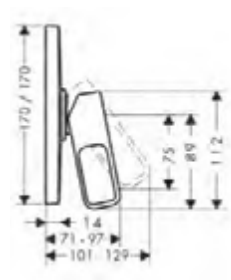

Finiture	Art. Nr.	Euro
Cromo	11625000	530,80
AXOR FinishPlus*	11625XXX	796,20

Questo prodotto non è disponibile nelle finiture speciali Cromo Nero Lucido e Spazzolato.

⚠️ Parti obbligatorie (sceglierne una):

		Code no.	Euro
Opzione 1		AXOR iBox universal 2 Corpo incasso	01400180 133,80
+		Adattatore per iBox universal 2	13588000 33,40
Opzione 2		AXOR iBox universal Corpo incasso	01700180 166,10

Set porter softsquare

Caratteristiche

/ funzione di supporto integrata
/ corpo in metallo con alimentatore dell'acqua in plastica

/ valvola antiriflusso
/ tipo di connessione: G1/2
/ per flessibili doccia con dado conico