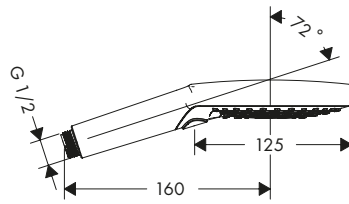

AXOR ShowerSolutions Doccette 3jet

Caratteristiche di tutte le varianti

/ dimensione soffione doccia: 125 mm
/ tipo di getto: Rain, RainAir, WhirlAir

/ comoda scelta del getto con il pulsante Select
/ raccordo filettato: G $\frac{1}{2}$

/ adatto per caldaie istantanee

Sostenibilità

Tecnologie

Tipi di getto

Panoramica delle varianti

Dimensione soffione	Numero di getti	Tipi di getto	portata massima a 3 bar (l/min)	Pressione minima (bar)	Finitura	Art. Nr.	Euro
120	3	Rain, RainAir, WhirlAir	9	1,5	Cromo Nero Opaco AXOR FinishPlus*	26051000 26051670 26051XXX	132,20 181,60 198,30
120	3	Rain, RainAir, WhirlAir	15	1,4	Cromo Bronzo Spazzolato Cromo Nero Spazzolato Nero Opaco Nickel Spazzolato Oro Lucido AXOR FinishPlus*	26050000 26050140 26050340 26050670 26050820 26050990 26050XXX	132,20 198,30 198,30 181,60 198,30 198,30 198,30

AXOR Montreux Doccetta 100 1jet

Caratteristiche

/ dimensione soffione doccia: 100 mm
/ tipo di getto: RainAir

/ portata massima a 3 bar: 16 l/min
/ raccordo filettato: G $\frac{1}{2}$

/ adatto per caldaie istantanee