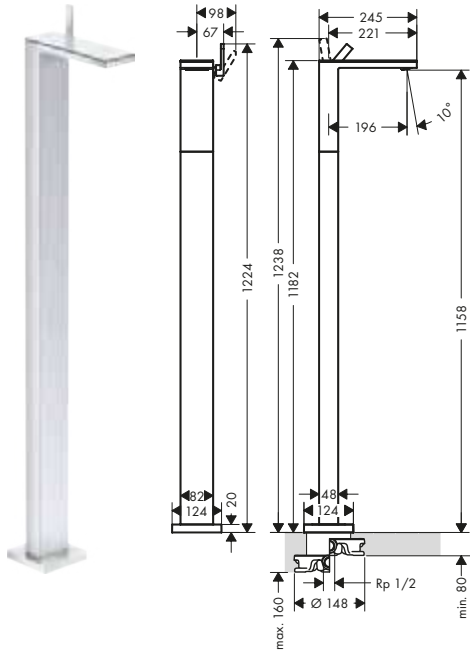

/ adatto per caldaie istantanee

/ Set di scarico Push-Open G 1 ¼

con rivestimento

senza rivestimento

Sostenibilità

Tecnologie

Panoramica delle varianti

Lunghezza bocca erogazione (mm)	Rivestimento	Finitura	Art. Nr.	Euro
196	con rivestimento	Cromo/Vetro a Specchio	47040000	2.052,20
		Cromo/Vetro Nero	47040600	2.052,20
		Nero Opaco/Vetro Nero	47040670	2.846,40
196	senza rivestimento	Cromo	47042000	1.874,30
		Bronzo Spazzolato	47042140	2.811,40
		Cromo Nero Spazzolato	47042340	2.811,40
		Nero Opaco	47042670	2.599,70
		AXOR FinishPlus*	47042XXX	2.811,50