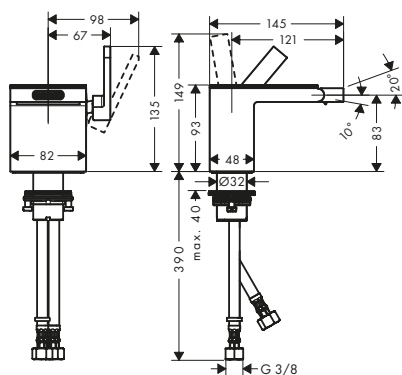

Panoramica delle varianti

Lunghezza bocca erogazione (mm)	Altezza bocca di erogazione (mm)	Rivestimento	Finitura	Art. Nr.	Euro
121	83	con rivestimento	Cromo/Vetro a Specchio Cromo/Vetro Nero Nero Opaco/Vetro Nero	47210000 47210600 47210670	937,60 937,60 1.489,80
121	83	senza rivestimento	Cromo Bronzo Spazzolato Cromo Nero Spazzolato Nero Opaco AXOR FinishPlus*	47212000 47212140 47212340 47212670 47212XXX	802,00 1.203,00 1.203,00 1.299,90 1.203,00

costituito da:

AXOR MyEdition Miscelatore monocomando bidet con piletta push-open senza rivestimento

Incluso in

47210XXX

Codice articolo

47212XXX

AXOR MyEdition Rivestimento 117 Vetro

47210XXX

47902XXX