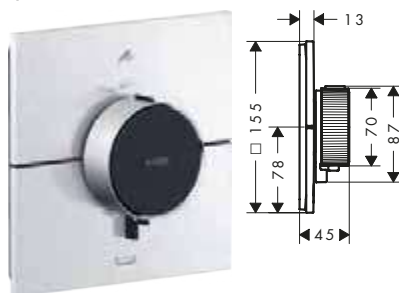

Caratteristiche di tutte le varianti

/ materiale pulsante: metallo
/ materiale maniglie: metallo

/ I pulsanti Select sono dotati di simboli per le utenze incisi con laser (doccetta e vasca)

tondo

quadrato