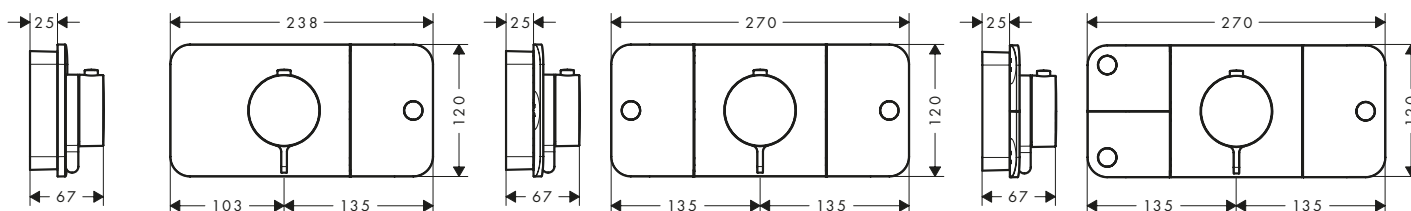

3 utenze

Sostenibilità

Tecnologie

Certificati/dichiarazioni

Panoramica delle varianti

Numero di utenze	portata massima a 3 bar (l/min)	Portata per utente	Finitura	Art. Nr.	Euro			
1 utenza	24	24	Cromo	45711000	881,90			
			Bronzo Spazzolato	45711140	1.322,70			
			Cromo Nero Spazzolato	45711340	1.322,70			
			Nero Opaco	45711670	1.234,50			
			Bianco Opaco	45711700	1.234,50			
			Ottone Spazzolato	45711950	1.316,80			
			Oro Lucido	45711990	1.322,70			
			AXOR FinishPlus*	45711XXX	1.322,90			
			2 utenze	30	24	Cromo	45712000	1.102,40
Bronzo Spazzolato	45712140	1.653,50						
Cromo Nero Spazzolato	45712340	1.653,50						
Nero Opaco	45712670	1.543,30						
Bianco Opaco	45712700	1.543,30						
Ottone Spazzolato	45712950	1.646,10						
Oro Lucido	45712990	1.653,50						
AXOR FinishPlus*	45712XXX	1.653,60						

Per ulteriori informazioni su questo prodotto, vedere la pagina successiva.

*Per ulteriori informazioni, si prega di fare riferimento alla panoramica "finiture speciali" (pagina 37)