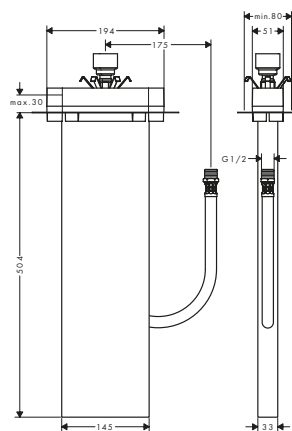

/ diametro foro vasca: due fori \varnothing 50/51 mm e connessione con seghettatura necessaria (vedi modello)
/ intervallo di fissaggio: 0 - 30 mm

Art. Nr.	Euro
15490180	80,30

Base per il montaggio su bordo piastrellato