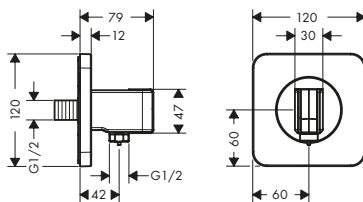

Set Porter 120/120 softsquare

Caratteristiche

/ funzione di supporto integrata
/ raccordo in metallo
/ valvola antiriflusso
/ tipo di connessione: G1/2
/ per flessibili doccia con dado conico

/ in caso di installazione congiunta (10 mm distanza) raccomandiamo solo l'installazione orizzontale
/ in caso di installazione congiunta (10 mm distanza), il corpo incasso #28486180 è necessario

/ in caso di installazione indipendente (distanza maggiore di 10 mm), corpo incasso non necessario

Finiture	Art. Nr.	Euro
Cromo	36724000	196,70
Bronzo Spazzolato	36724140	295,00
Cromo Nero Spazzolato	36724340	295,00
Nero Opaco	36724670	270,20
Oro Lucido	36724990	295,00
AXOR FinishPlus*	36724XXX	295,10

Set doccia 0.90 m con doccetta 120 da 3 getti

Caratteristiche

/ composto da: doccetta, asta doccia, flessibile doccia, cursore
/ dimensione soffione doccia: 120 mm
/ tipo di getto: Rain, RainAir, WhirlAir

/ comoda scelta del getto con il pulsante Select
/ portata massima a 3 bar: 15 l/min
/ supporti a muro in metallo
/ Larghezza asta 30 mm

/ distanza tra i fori: 915 mm
/ connettore girevole per evitare la torsione del flessibile