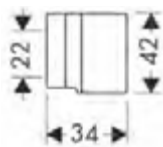

Finiture	Art. Nr.	Euro
Cromo	27515000	53,40
Bronzo Spazzolato	27515140	80,00
Cromo Nero Spazzolato	27515340	80,00
Nichel Spazzolato	27515820	80,00
Oro Lucido	27515990	80,00
AXOR FinishPlus*	27515XXX	80,10