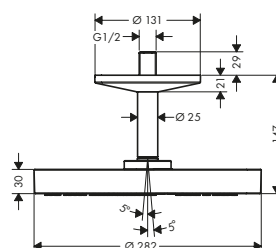

1 tipo di getto

Tecnologie

Tipi di getto

Panoramica delle varianti

Dimensione soffione	Numero di getti	Tipi di getto	portata massima a 3 bar (l/min)	Pressione minima (bar)	Finitura	Art. Nr.	Euro
280	2	PowderRain, Rain	18	1,5	Cromo	48494000	1.221,70
					Bronzo Spazzolato	48494140	1.832,60
					Cromo Nero Spazzolato	48494340	1.832,60
					Nero Opaco	48494670	1.710,40
					Bianco Opaco	48494700	1.710,40
					Ottone Spazzolato	48494950	1.824,30
					Oro Lucido	48494990	1.832,60
					AXOR FinishPlus*	48494XXX	1.832,60
280	1	PowderRain e Rain combinati	12,2	1,4	Cromo	48493000	1.038,40
					Bronzo Spazzolato	48493140	1.557,60
					Cromo Nero Spazzolato	48493340	1.557,60
					Nero Opaco	48493670	1.453,70
					Bianco Opaco	48493700	1.453,70
					Ottone Spazzolato	48493950	1.550,70
					Oro Lucido	48493990	1.557,60
					AXOR FinishPlus*	48493XXX	1.557,60