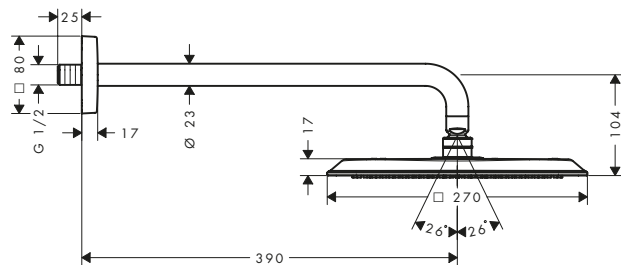

Soffioni doccia 1jet con braccio doccia

Caratteristiche di tutte le varianti

- / composto da: soffione doccia, braccio doccia
- / dimensione soffione doccia: 270 x 270 mm
- / tipo di getto: PowderRain
- / soffione doccia rimovibile per la pulizia
- / lunghezza braccio doccia: 390
- / attacco a parete
- / raccordo filettato: G1/2
- / adatto per caldaie istantanee