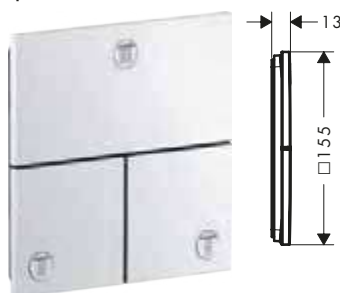

AXOR ShowerSelect ID Valvole per installazione ad incasso

Caratteristiche di tutte le varianti

- / 3 utenze
- / utilizzo contemporaneo di più uscite
- / accensione e spegnimento tramite comodo ed ergonomico pulsante Select
- / Valvola di avvio/arresto per azionare le utenze
- / portata uscita superiore: 26 l/min
- / Portata lato sinistro e destro: 26 l/min

- / portata massima a 3 bar: 32 l/min
- / pressione minima in funzione: 1 bar
- / pressione massima in funzione: 10 bar
- / la rosetta può essere allineata a +/- 3°
- / montaggio facile grazie al blocco funzioni premontato
- / rosetta piatta per una doccia più spaziosa

- / La valvola è dotata di pulsanti per getto Small Rain, getto Large Rain, doccia, Cascata e MonoRain
- / materiale pulsante: metallo

quadrato

Panoramica delle varianti

Forma	Finiture	Art. Nr.	Euro	
tondo	Cromo	36779000	529,60	
	Bronzo Spazzolato	36779140	794,50	
	Cromo Nero Spazzolato	36779340	794,50	
	Nero Opaco	36779670	741,50	
	Bianco Opaco	36779700	741,50	
	Nichel Spazzolato	36779820	794,50	
	Oro Lucido	36779990	794,50	
	AXOR FinishPlus*	36779XXX	794,40	
	quadrato	Cromo	36780000	529,60
Bronzo Spazzolato		36780140	794,50	
Cromo Nero Spazzolato		36780340	794,50	
Nero Opaco		36780670	741,50	
Nichel Spazzolato		36780820	794,50	
Oro Lucido		36780990	794,50	
AXOR FinishPlus*		36780XXX	794,40	
softsquare		Cromo	36781000	529,60
		Bronzo Spazzolato	36781140	794,50
	Cromo Nero Spazzolato	36781340	794,50	
	Nero Opaco	36781670	741,50	
	Nichel Spazzolato	36781820	794,50	
	Oro Lucido	36781990	794,50	
	AXOR FinishPlus*	36781XXX	794,40	

Parti obbligatorie

AXOR iBox universal 2 Corpo incasso

Art. Nr.	Euro
01400180	133,80