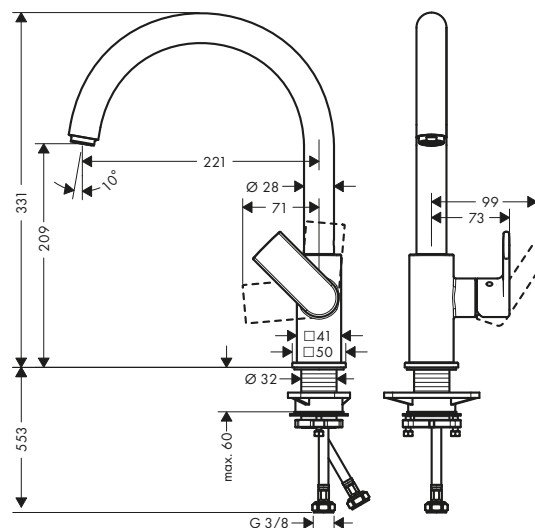

Vernis Shape M35 Miscelatore cucina monocomando 210 con bocca orientabile

Caratteristiche

- ComfortZone 210
- angolo di rotazione regolabile a 2 scatti a 120° o 360°
- getto normale
- portata massima a 3 bar: 11,1 l/min
- cartuccia in ceramica
- tubi flessibili di allacciamento G 3/8
- adatto per caldaie istantanee
- maniglia con sistema di fissaggio Boltic