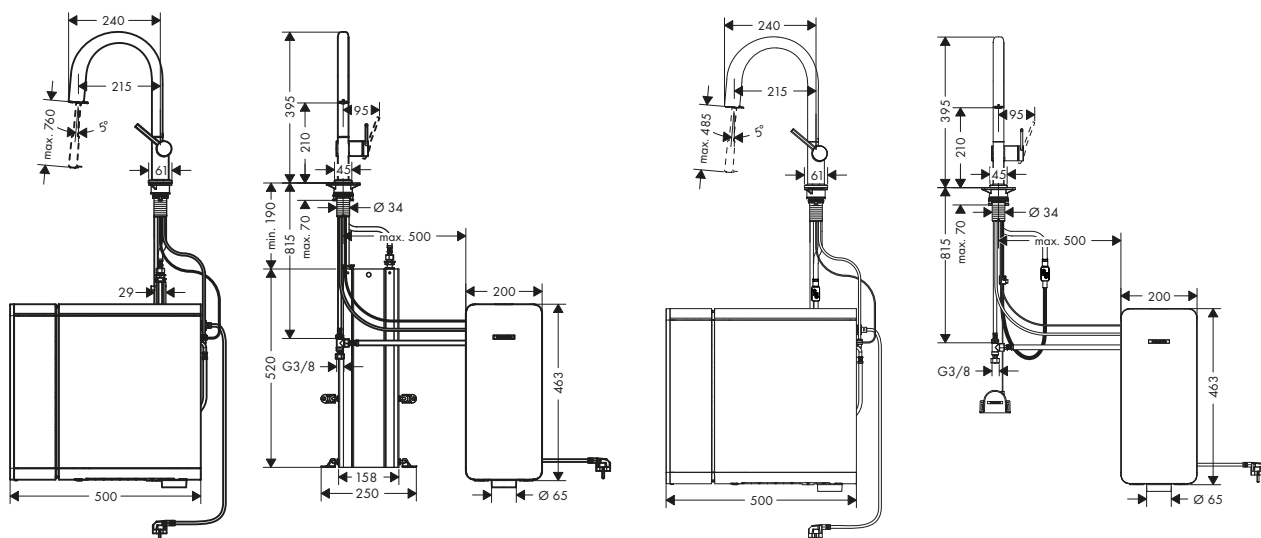

Tecnologie

Tipi di getto

Finitura	Art. Nr.	Euro
Cromo	76836000	2.594,07
Nero Opaco	76836670	2.991,78
Acciaio Inox	76836800	2.861,15