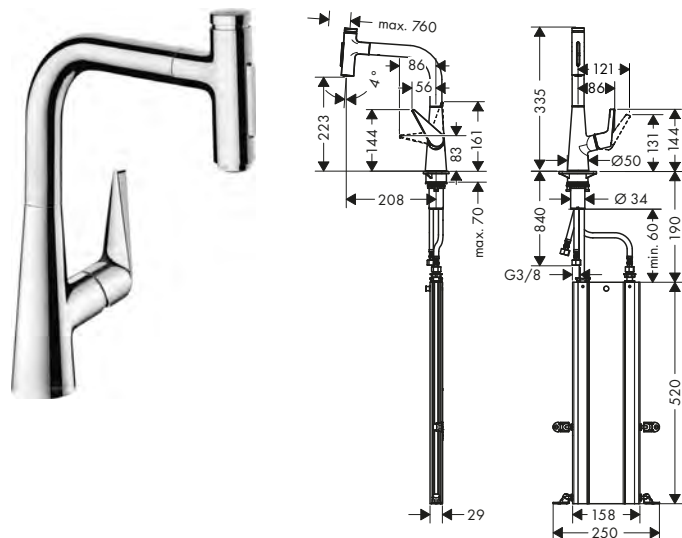

Talis Select M51

Talis Select M51 Miscelatori cucina monocomando, doccetta estraibile, 2jet

Caratteristiche di tutte le varianti

- angolo di rotazione regolabile a due scatti a 110° o 150°
- getto laminare, getto doccia
- getto doccia arrestabile attraverso la pressione del pulsante posto sul deviatore o attraverso la chiusura della maniglia
- pulsante Select per un comodo avvio/arresto del getto
- supporto doccia magnetico MagFit
- cartuccia in ceramica
- tubi flessibili di allacciamento G 3/8
- limitatore della temperatura regolabile
- valvola antiriflusso integrata
- adatto per caldaie istantanee
- maniglia con sistema di fissaggio Boltic

220