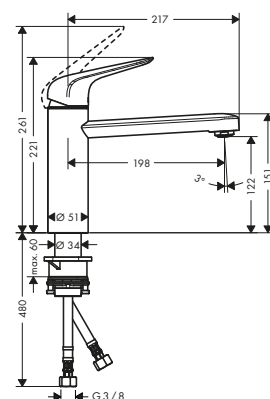

Focus M42 Miscelatori cucina monocomando 1jet

Caratteristiche di tutte le varianti

- angolo di rotazione 360°
- getto normale
- portata massima a 3 bar: 12 l/min
- cartuccia in ceramica
- tubi flessibili di allacciamento G 3/8
- limitatore della temperatura regolabile
- adatto per caldaie istantanee
- maniglia con sistema di fissaggio Boltic

100

120

Tecnologie

Tipi di getto

Panoramica delle varianti

	ComfortZone	Finitura	Art. Nr.	Euro
	100	● Cromo	71808000	132,98
		● Acciaio Inox	71808800	172,72
	120	● Cromo	71806000	159,58
		● Acciaio Inox	71806800	207,37

Focus M42 Miscelatori cucina monocomando, CoolStart, 1jet

Caratteristiche di tutte le varianti

- angolo di rotazione 360°
- getto normale
- portata massima a 3 bar: 12 l/min
- cartuccia in ceramica con posizione maniglia Eco per una portata ridotta fino al 50%
- tubi flessibili di allacciamento G 3/8
- limitatore della temperatura regolabile
- adatto per caldaie istantanee
- maniglia con sistema di fissaggio Boltic

100

120

Sostenibilità

Tecnologie

Tipi di getto

Certificati/dichiarazioni

Panoramica delle varianti

	ComfortZone	Finitura	Art. Nr.	Euro
	100	● Cromo	71809000	132,98
	120	● Cromo	71805000	159,58

Le misure all'interno dei disegni in scala sono espresse in mm. Specifiche tecniche e unità di misura sono soggette a modifiche.