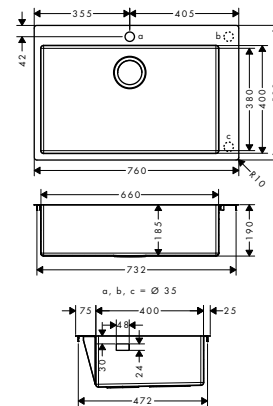

450

660

Installazione

Panoramica delle varianti

Misura mobile (cm)	Dimensioni per il taglio (mm)	Numero di vasche	Finitura	Art. Nr.	Euro
60	530 x 480 mm	1	● Acciaio Inox	43301800	776,27
80	740 x 480 mm	1	● Acciaio Inox	43302800	843,32