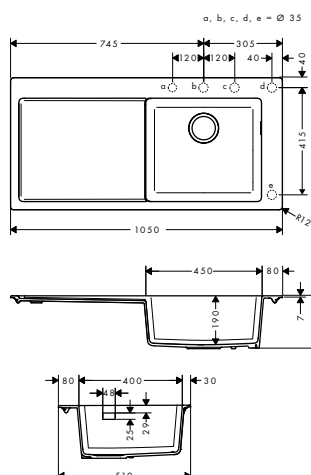

450 sgocciolatoio a sinistra