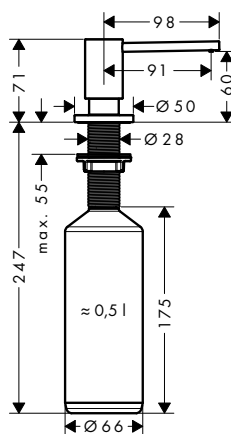

Set di estensione per bombola di CO2 da 2 kg

Caratteristiche

- composto da: riduttore di pressione, fissaggio con velcro, tubo di pressione 5 m, collegamento tubo flessibile, anello di sicurezza
- per collegare una bombola di CO2 da 2 kg al SodaSystem
- Utilizzo solo in stanze di dimensioni adeguate secondo i requisiti del paese

Art. Nr.	Euro
76819000	226,42

A41 - Distributore sapone liquido

Caratteristiche

- adatto per miscelatori da cucina selezionati
- lunghezza bocca erogazione 91 mm
- materiale: struttura resistente in metallo
- Tubo che non si corrode
- capacità di riempimento 500 ml
- quantità dosaggio 2 ml
- Facile da riempire dall'alto
- per l'installazione sopra top fino a 55 mm
- Installazione semplice e veloce che non richiede strumenti specifici
- è necessario un foro di montaggio del diametro di 28-35 mm