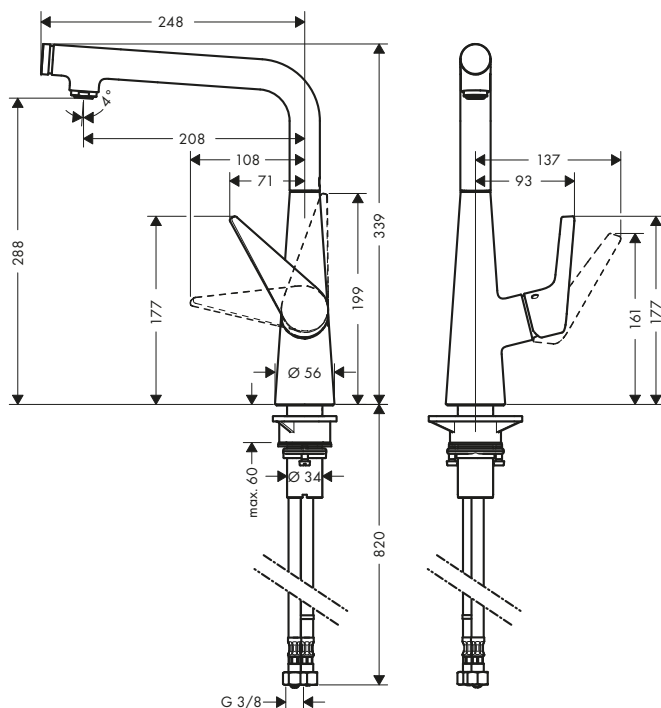

Talis Select M51

Talis Select M51 Miscelatori cucina monocomando 1jet

Caratteristiche di tutte le varianti

- ComfortZone 300
- bocca erogazione a L
- angolo di rotazione regolabile a 3 scatti a 110°, 150° o 360°
- getto normale
- pulsante Select per un comodo avvio/arresto del getto
- cartuccia in ceramica
- tubi flessibili di allacciamento G 3/8
- limitatore della temperatura regolabile
- valvola antiriflusso integrata
- adatto per caldaie istantanee
- maniglia con sistema di fissaggio Boltic

Sostenibilità

Tecnologie

Tipi di getto

Certificati/dichiarazioni

Panoramica delle varianti

ComfortZone	EcoSmart	portata massima a 3 bar (l/min)	Finitura	Art. Nr.	Euro
300	-	9	● Cromo	72820000	472,71
			● Acciaio Inox	72820800	614,76
300	■	4,7	● Cromo	72825000	469,66