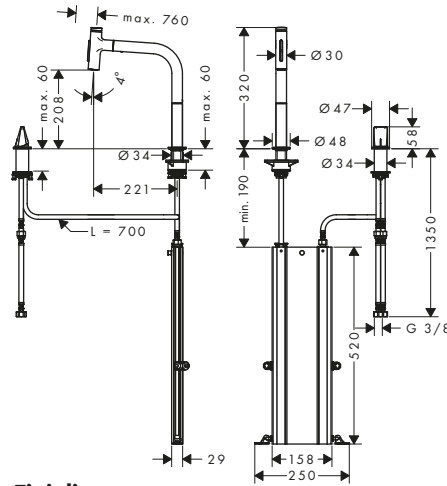

Metris Select M71

Metris Select M71 Miscelatori cucina monocomando 2 fori, doccetta estraibile, 2jet

Caratteristiche di tutte le varianti

- ComfortZone 200
- angolo di rotazione regolabile a due scatti a 110° o 150°
- posizionamento variabile della maniglia sul piano lavello, sono richiesti due fori rubinetteria da 35 mm
- getto laminare, getto doccia
- getto doccia arrestabile attraverso la pressione del pulsante posto sul deviatore o attraverso la chiusura della maniglia
- pulsante Select per un comodo avvio/arresto del getto
- supporto doccia magnetico MagFit
- cartuccia in ceramica
- tubi flessibili di allacciamento G 3/8
- valvola antiriflusso integrata
- adatto per caldaie istantanee