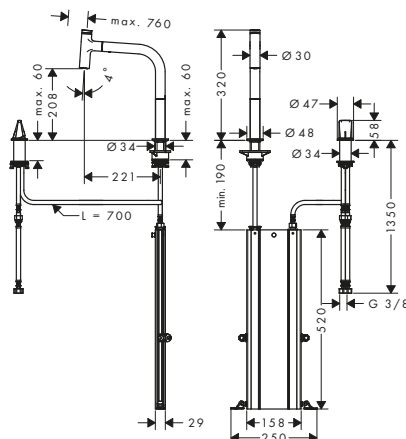

Metris Select M71 Miscelatori cucina monocomando 2 fori, bocca erogazione estraibile, 1jet

Caratteristiche di tutte le varianti

- composto da: miscelatore cucina 2 fori monocomando, unità di comando, corpo incasso per flessibile
- ComfortZone 200
- angolo di rotazione regolabile a due scatti a 110° o 150°
- posizionamento variabile della maniglia sul piano lavello, sono richiesti due fori rubinetteria da 35 mm
- getto normale
- pulsante Select per un comodo avvio/arresto del getto
- supporto doccia magnetico MagFit
- cartuccia in ceramica
- tubi flessibili di allacciamento G 3/8
- valvola antiriflusso integrata
- adatto per caldaie istantanee
- sBox per una guida silenziosa, agevole e protetta del flessibile nell'armadietto sotto il piano
- dimensione prolunga fino a 76 cm