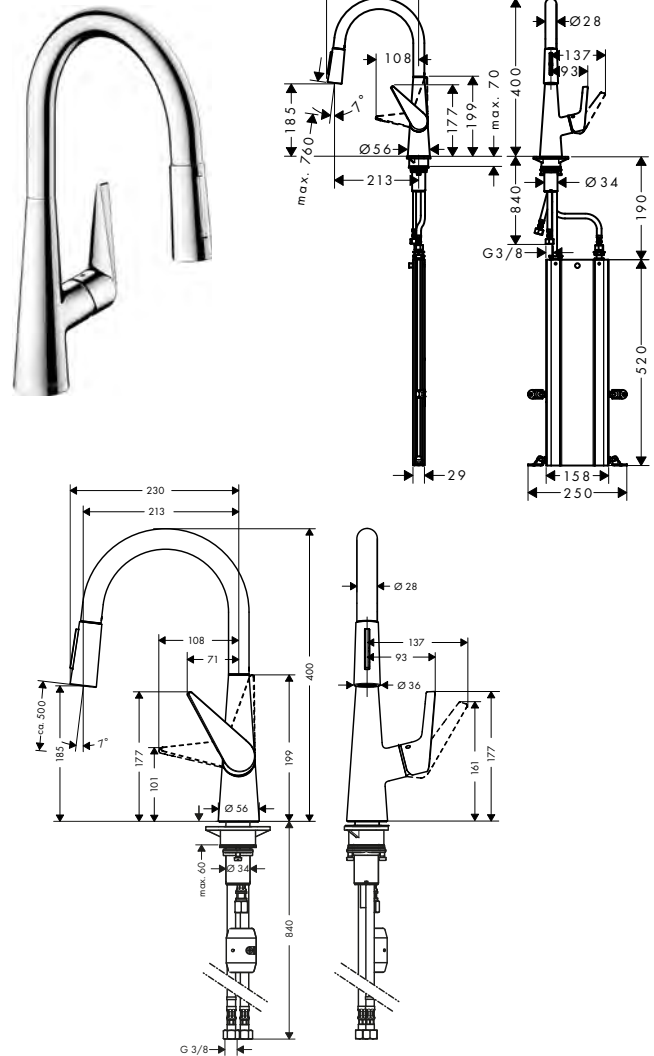

Talis M51 Miscelatori cucina monocomando, doccetta estraibile, 2jet

Caratteristiche di tutte le varianti

- angolo di rotazione regolabile a due scatti a 110° o 150°
- getto laminare, getto doccia
- getto della doccetta regolabile con chiusura meccanica
- supporto doccia magnetico MagFit
- cartuccia in ceramica
- tubi flessibili di allacciamento G 3/8
- limitatore della temperatura regolabile
- valvola antiriflusso integrata
- adatto per caldaie istantanee
- maniglia con sistema di fissaggio Boltic

160

200

Sostenibilità

Tecnologie

Tipi di getto

Certificati/dichiarazioni

Panoramica delle varianti

ComfortZone	Flessibile retrattile	Lunghezza prolunga (cm)	EcoSmart	portata massima a 3 bar (l/min)	Finitura	Art. Nr.	Euro
160	sBox	fino a 76 cm	-	9	● Cromo	73850000	472,00
					● Acciaio Inox	73850800	591,02
160	peso	fino a 50cm	-	9	● Cromo	72815000	409,54
					● Acciaio Inox	72815800	532,43
200	sBox	fino a 76 cm	-	9	● Cromo	73851000	530,70
					● Acciaio Inox	73851800	667,04
200	sBox	fino a 76 cm	■	4,8	● Cromo	73876000	527,13
200	peso	fino a 50cm	-	9	● Cromo	72813000	469,96
					● Acciaio Inox	72813800	610,69
200	peso	fino a 50cm	■	4,7	● Cromo	72817000	466,91

Le misure all'interno dei disegni in scala sono espresse in mm. Specifiche tecniche e unità di misura sono soggette a modifiche.