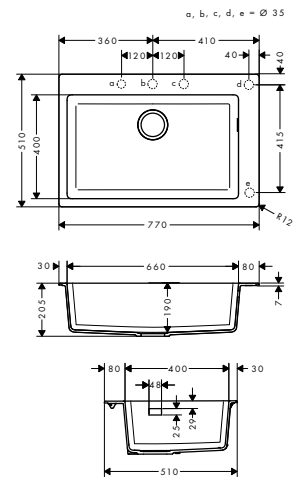

S51 Lavelli

S51 Lavelli ad incasso SilicaTec

Caratteristiche di tutte le varianti

- materiale: SilicaTec
- numero di vasche: 1 vasca principale
- fori filettati predefiniti per la foratura (vedi disegno quotato), punta diamantata inclusa
- tipo di montaggio: ad appoggio
- posizione dello scarico: nel lato destro della vasca
- profondità livello: 190 mm
- set di scarico non incluso - ordinarlo dalle parti obbligatorie

450

660

Installazione

Panoramica delle varianti

Misura mobile (cm)	Dimensioni per il taglio (mm)	Numero di vasche	Finitura	Art. Nr.	Euro
60	540 x 490 mm	1	● Nero Grafite	43312170	360,01
			● Grigio Pietra	43312290	360,01
			● Grigio Cemento	43312380	360,01
80	750 x 490 mm	1	● Nero Grafite	43313170	459,47
			● Grigio Pietra	43313290	459,47
			● Grigio Cemento	43313380	459,47

! Parti obbligatorie (sceglierne una)

	Finitura	Art. Nr.	Euro
D16-10 troppopieno e scarico manuale per vaschetta singola granito	● Cromo	43927000	32,00
D16-11 troppopieno e scarico automatico per vaschetta singola granito	● Cromo	43937000	55,94

S51 Lavelli ad incasso SilicaTec con sgocciolatoio

Caratteristiche di tutte le varianti

- dimensioni per il taglio: 1030 x 490 mm
- materiale: SilicaTec
- numero di vasche: 1 vasca principale
- con scarico
- fori filettati predefiniti per la foratura (vedi disegno quotato), punta diamantata inclusa
- misura mobile: 60 cm
- tipo di montaggio: ad appoggio
- per l'installazione sopra top da 20 mm
- profondità livello: 190 mm
- set di scarico non incluso - ordinarlo dalle parti obbligatorie

450 sgocciolatoio a sinistra

450 sgocciolatoio a destra

Installazione