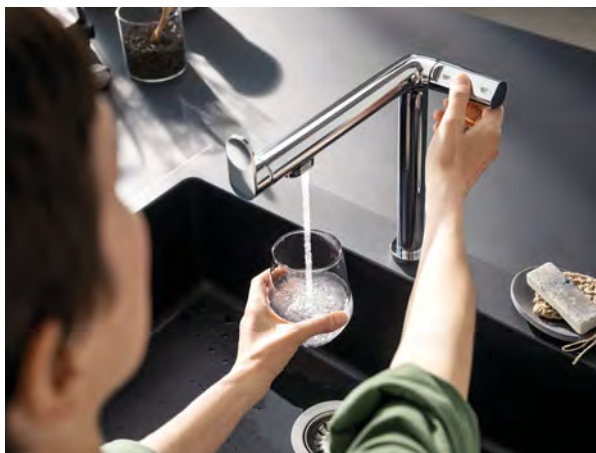

Hans Jürgen Kalmbach

Presidente del consiglio direttivo di Hansgrohe SE

Per uno stile di vita più sostenibile

Aqittura M91: fino a **4.000 litri** di acqua potabile ottimizzata con un filtro.

Tecnologie intelligenti per usare acqua ed energia con efficienza