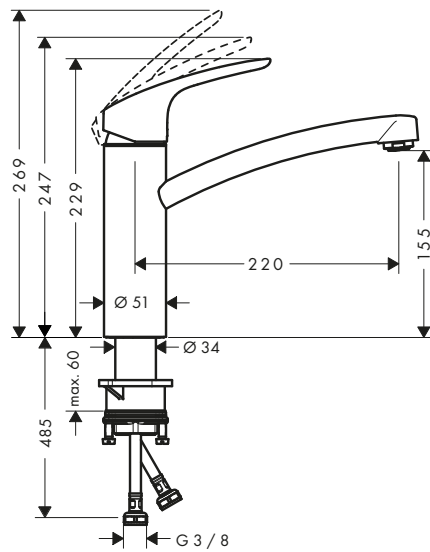

Focus M41 Miscelatore cucina monocomando 160, CoolStart, EcoSelection, 1 jet

Caratteristiche

- ComfortZone 160
- angolo di rotazione 360°
- portata massima a 3 bar: 13,8 l/min
- cartuccia in ceramica con posizione maniglia Eco
- per una portata ridotta fino al 50%
- tubi flessibili di allacciamento G 3/8
- limitatore della temperatura regolabile
- adatto per caldaie istantanee
- maniglia con sistema di fissaggio Boltic