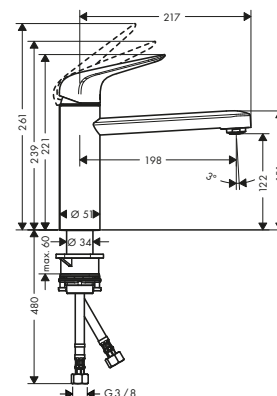

Focus M42 Miscelatori cucina monocomando 1jet

Caratteristiche di tutte le varianti

- angolo di rotazione 360°
- getto normale
- portata massima a 3 bar: 12 l/min
- cartuccia in ceramica
- tubi flessibili di allacciamento G 3/8
- limitatore della temperatura regolabile
- adatto per caldaie istantanee
- maniglia con sistema di fissaggio Boltic

100

120

Tecnologie

Tipi di getto

Panoramica delle varianti

	ComfortZone	Finitura	Art. Nr.	Euro
	100	● Cromo	71808000	132,98
		● Acciaio Inox	71808800	172,72
	120	● Cromo	71806000	159,58
		● Acciaio Inox	71806800	207,37

Focus M42 Miscelatori cucina monocomando, CoolStart, 1jet

Caratteristiche di tutte le varianti

- angolo di rotazione 360°
- getto normale
- portata massima a 3 bar: 12 l/min
- cartuccia in ceramica con posizione maniglia Eco per una portata ridotta fino al 50%
- tubi flessibili di allacciamento G 3/8
- limitatore della temperatura regolabile
- adatto per caldaie istantanee
- maniglia con sistema di fissaggio Boltic

100

120

Sostenibilità

Tecnologie

Tipi di getto

Certificati/dichiarazioni

Panoramica delle varianti

	ComfortZone	Finitura	Art. Nr.	Euro
	100	● Cromo	71809000	132,98
	120	● Cromo	71805000	159,58

Le misure all'interno dei disegni in scala sono espresse in mm. Specifiche tecniche e unità di misura sono soggette a modifiche.