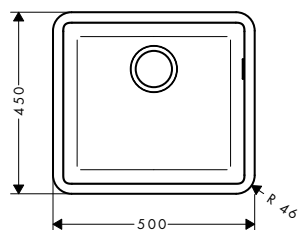

S51 Lavelli

S51 Lavelli ad incasso SilicaTec

! Parti obbligatorie (sceglierne una)

D17-11 troppopieno e scarico automatico per vaschetta doppia granito

Finitura

Cromo

Art. Nr.

43938000

Euro

86,62

S51 Lavelli sottopiano SilicaTec

Caratteristiche di tutte le varianti

- materiale: SilicaTec
- numero di vasche: 1 vasca principale
- senza foro rubinetteria

- tipo di montaggio: sottopiano
- posizione dello scarico: nel lato destro della vasca

- profondità lavello: 190 mm
- set di scarico non incluso - ordinarlo dalle parti obbligatorie

450