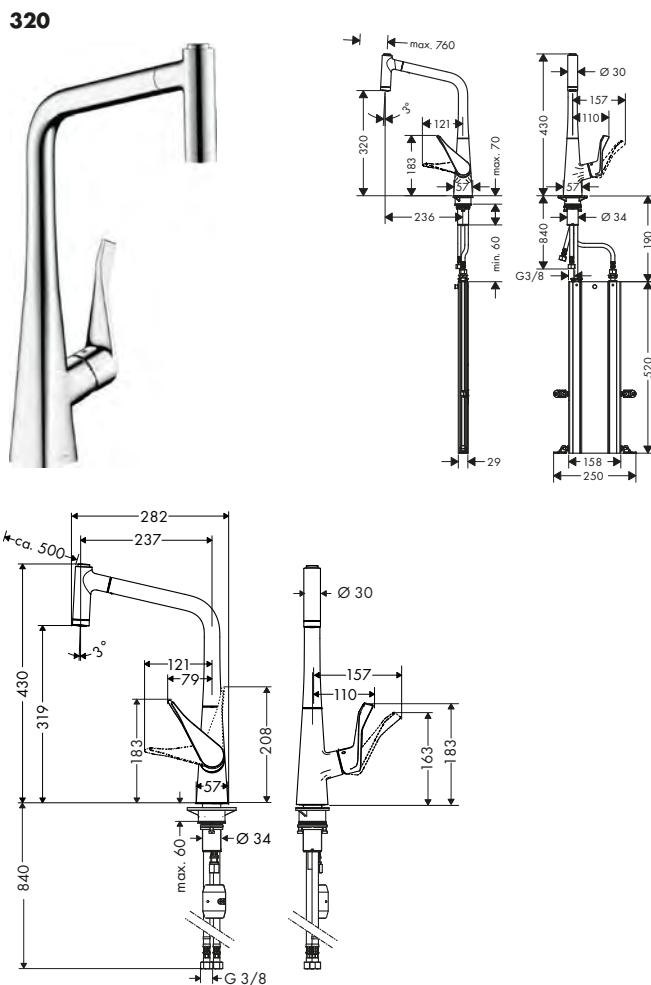

Metris M71 Miscelatori cucina monocomando, doccetta estraibile, 2jet

Caratteristiche di tutte le varianti

- angolo di rotazione regolabile a due scatti a 110° o 150°
- getto laminare, getto doccia
- getto doccia con blocco, il getto ritorna automaticamente chiudendo la maniglia
- supporto doccia magnetico MagFit
- cartuccia in ceramica
- tubi flessibili di allacciamento G 3/8
- limitatore della temperatura regolabile
- valvola antiriflusso integrata
- adatto per caldaie istantanee
- maniglia con sistema di fissaggio Boltic

Sostenibilità

Tecnologie

Tipi di getto

Certificati/dichiarazioni

Panoramica delle varianti

ComfortZone	Flessibile retrattile	Lunghezza prolunga (cm)	EcoSmart	portata massima a 3 bar (l/min)	Finitura	Art. Nr.	Euro
220	sBox	fino a 76 cm	-	9	● Cromo ● Acciaio Inox	73800000 73800800	595,10 751,10
220	sBox	fino a 76 cm	■	5,4	● Cromo	73823000	590,92
220	peso	fino a 50cm	-	9	● Cromo ● Acciaio Inox	14834000 14834800	536,71 697,61
320	sBox	fino a 76 cm	-	10	● Cromo ● Acciaio Inox	73801000 73801800	658,99 833,95
320	sBox	fino a 76 cm	■	5,2	● Cromo	73824000	654,30
320	peso	fino a 50cm	-	10	● Cromo ● Acciaio Inox	14820000 14820800	602,43 782,69
320	peso	fino a 50cm	■	5,8	● Cromo	14780000	598,25

Le misure all'interno dei disegni in scala sono espresse in mm. Specifiche tecniche e unità di misura sono soggette a modifiche.