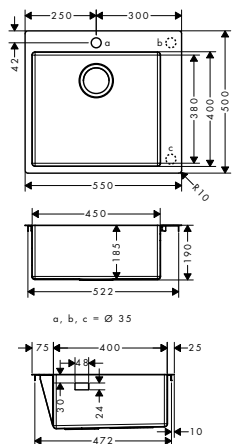

450

660

Installazione

Panoramica delle varianti

Misura mobile (cm)	Dimensioni per il taglio (mm)	Numero di vasche	Finitura	Art. Nr.	Euro
60	530 x 480 mm	1	● Acciaio Inox	43301800	776,27
80	740 x 480 mm	1	● Acciaio Inox	43302800	843,32