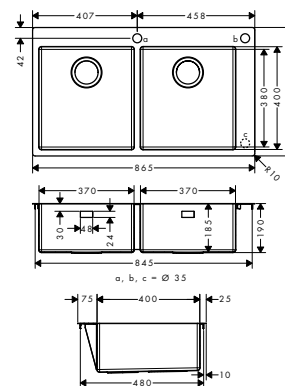

S71 Lavelli

S71 Lavelli ad incasso in acciaio inox con sgocciolatoio

! Parti obbligatorie

D14-11 Set scarico automatico e troppopieno per lavello a vasca singola

Finitura	Art. Nr.	Euro
● Acciaio Inox	43931800	56,15

S71 Lavelli ad incasso Acciaio Inox

Caratteristiche di tutte le varianti

- materiale: Acciaio Inox
- preforato
- tipo di montaggio: installazione ad appoggio o a filo
- rinforzo bocca del rubinetto per una posizione stretta e stabile del miscelatore della cucina
- ad angolo: 10 mm
- profondità lavello: 190 mm
- set di scarico non incluso - ordinarlo dalle parti obbligatorie

180/450

370/370

Installazione

Panoramica delle varianti

Misura mobile (cm)	Dimensioni per il taglio (mm)	Numero di vasche	Finitura	Art. Nr.	Euro
80	735 x 480 mm	2	● Acciaio Inox	43309800	1.311,66
90	845 x 480 mm	2	● Acciaio Inox	43303800	1.445,55

! Parti obbligatorie

D15-10 Set scarico manuale e troppopieno per lavello a vasca doppia

Finitura	Art. Nr.	Euro
● Acciaio Inox	43922800	53,50

S71 Lavelli ad incasso Acciaio Inox

Caratteristiche di tutte le varianti

- materiale: Acciaio Inox
- fori preforati per miscelatore e controllo remoto
- tipo di montaggio: installazione ad appoggio o a filo
- rinforzo bocca del rubinetto per una posizione stretta e stabile del miscelatore della cucina
- ad angolo: 10 mm
- profondità lavello: 190 mm
- set di scarico non incluso - ordinarlo dalle parti obbligatorie

180/450

370/370

Installazione