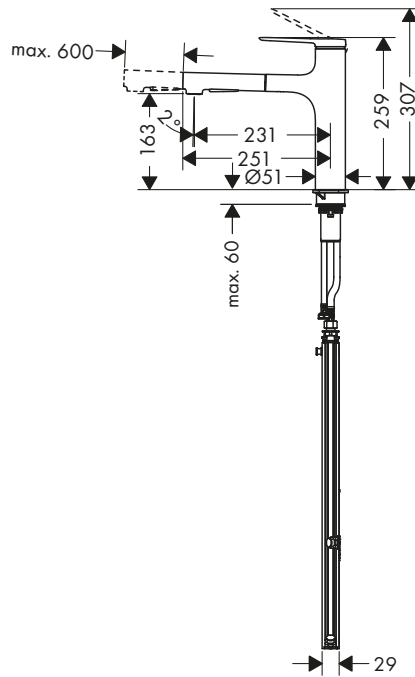

Caratteristiche di tutte le varianti

- angolo di rotazione 150°
- getto laminare, getto doccia
- getto doccia arrestabile attraverso la pressione del pulsante posto sul deviatore o attraverso la chiusura della maniglia
- portata massima a 3 bar: 8,2 l/min
- cartuccia in ceramica
- tubi flessibili di allacciamento G 3/8
- limitatore della temperatura regolabile
- valvola antiriflusso integrata
- adatto per caldaie istantanee
- maniglia con sistema di fissaggio Boltic
- doccetta estraibile in metallo

150

160

Tecnologie

Tipi di getto

Panoramica delle varianti

ComfortZone	Flessibile retrattile	Lunghezza prolunga (cm)	Finitura	Art. Nr.	Euro
150	sBox	fino a 76 cm	● Cromo	74821000	277,30
			● Nero Opaco	74821670	366,00
			● Acciaio Inox	74821800	343,90
150	peso	fino a 50cm	● Cromo	74820000	221,80
			● Nero Opaco	74820670	310,60
			● Acciaio Inox	74820800	288,40
160	sBox	fino a 60cm	● Cromo	74823000	354,90
			● Nero Opaco	74823670	496,90
			● Acciaio Inox	74823800	461,40
160	peso	fino a 50cm	● Cromo	74822000	299,50
			● Nero Opaco	74822670	419,30
			● Acciaio Inox	74822800	389,30