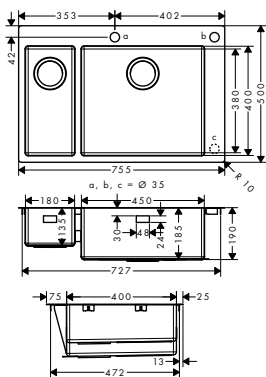

S71 Lavelli

S71 Lavelli ad incasso in acciaio inox con sgocciolatoio

! Parti obbligatorie

D14-11 Set scarico automatico e troppopieno per lavello a vasca singola

Finitura	Art. Nr.	Euro
● Acciaio Inox	43931800	56,15

S71 Lavelli ad incasso Acciaio Inox

Caratteristiche di tutte le varianti

- materiale: Acciaio Inox
- preforato
- tipo di montaggio: installazione ad appoggio o a filo
- rinforzo bocca del rubinetto per una posizione stretta e stabile del miscelatore della cucina
- ad angolo: 10 mm
- profondità lavello: 190 mm
- set di scarico non incluso - ordinarlo dalle parti obbligatorie

180/450

370/370

Installazione

Panoramica delle varianti

Misura mobile (cm)	Dimensioni per il taglio (mm)	Numero di vasche	Finitura	Art. Nr.	Euro
80	735 x 480 mm	2	● Acciaio Inox	43309800	1.311,66
90	845 x 480 mm	2	● Acciaio Inox	43303800	1.445,55

! Parti obbligatorie

D15-10 Set scarico manuale e troppopieno per lavello a vasca doppia

Finitura	Art. Nr.	Euro
● Acciaio Inox	43922800	53,50

S71 Lavelli ad incasso Acciaio Inox

Caratteristiche di tutte le varianti

- materiale: Acciaio Inox
- fori preforati per miscelatore e controllo remoto
- tipo di montaggio: installazione ad appoggio o a filo
- rinforzo bocca del rubinetto per una posizione stretta e stabile del miscelatore della cucina
- ad angolo: 10 mm
- profondità lavello: 190 mm
- set di scarico non incluso - ordinarlo dalle parti obbligatorie

180/450

370/370

Installazione