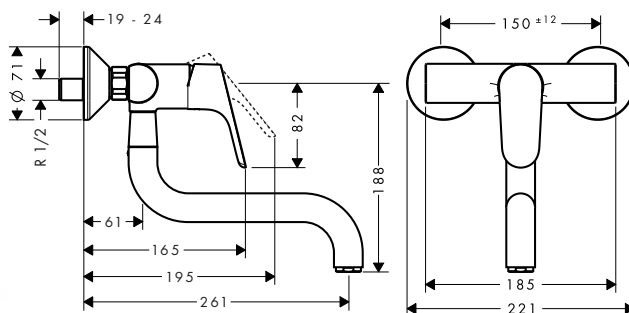

Tecnologie

Tipi di getto

Certificati/dichiarazioni

Finitura	Art. Nr.	Euro
● Cromo	31825000	209,40

Focus M42 Miscelatori cucina monocomando, doccetta estraibile, 2jet

Caratteristiche di tutte le varianti

- angolo di rotazione 360°
- getto laminare, getto doccia
- getto doccia arrestabile attraverso la pressione del pulsante posto sul deviatore o attraverso la chiusura della maniglia
- supporto doccia magnetico MagFit
- cartuccia in ceramica
- tubi flessibili di allacciamento G 3/8
- limitatore della temperatura regolabile
- valvola antiriflusso integrata
- adatto per caldaie istantanee
- maniglia con sistema di fissaggio Boltic