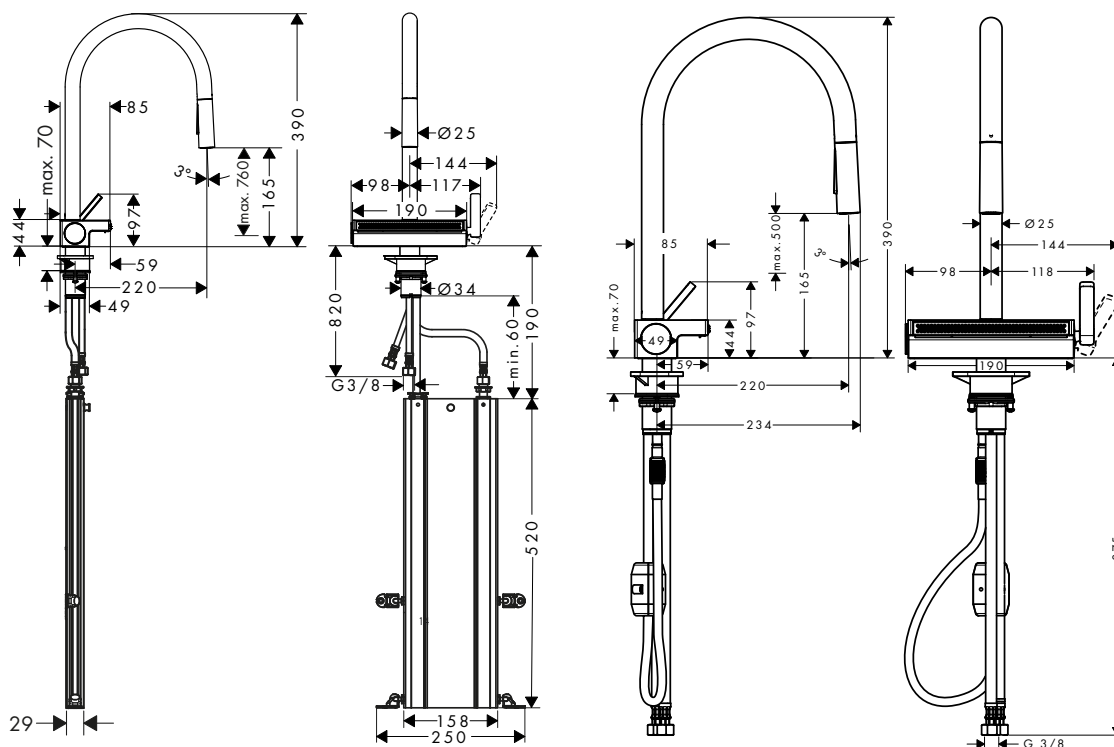

Sostenibilità

Tecnologie

Tipi di getto

Panoramica delle varianti

ComfortZone	Flessibile retrattile	Lunghezza prolunga (cm)	portata massima a 3 bar (l/min)	Finitura	Art. Nr.	Euro
170	sBox	fino a 76 cm	6	● Cromo	73831000	833,13
				● Nero Opaco	73831670	1.166,45
				● Acciaio Inox	73831800	1.089,51
170	peso	fino a 50cm	7	● Cromo	73837000	769,04
				● Nero Opaco	73837670	1.076,68
				● Acciaio Inox	73837800	999,84

costituito da:

Cestello multifunzione

Incluso in

73831XXX
73837XXX

Codice articolo

40963000