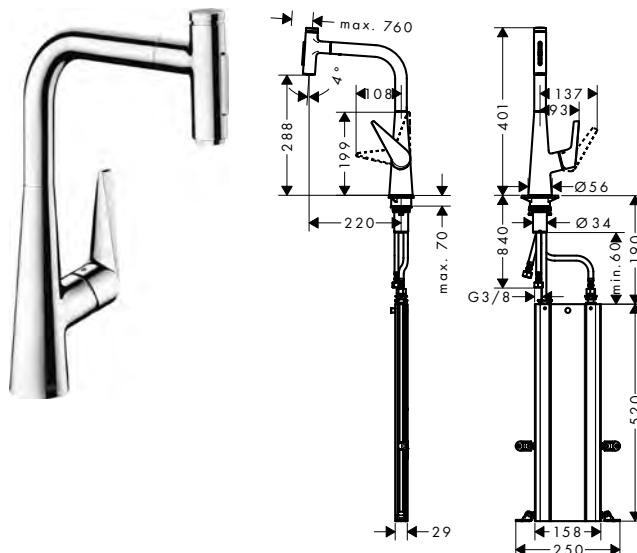

Talis Select M51

Talis Select M51 Miscelatori cucina monocomando, doccetta estraibile, 2jet

Caratteristiche di tutte le varianti

- angolo di rotazione regolabile a due scatti a 110° o 150°
- getto laminare, getto doccia
- getto doccia arrestabile attraverso la pressione del pulsante posto sul deviatore o attraverso la chiusura della maniglia
- pulsante Select per un comodo avvio/arresto del getto
- supporto doccia magnetico MagFit
- cartuccia in ceramica
- tubi flessibili di allacciamento G 3/8
- limitatore della temperatura regolabile
- valvola antiriflusso integrata
- adatto per caldaie istantanee
- maniglia con sistema di fissaggio Boltic

220

300

Tecnologie

Tipi di getto

Panoramica delle varianti

ComfortZone	Flessibile retrattile	Lunghezza prolunga (cm)	portata massima a 3 bar (l/min)	Finitura	Art. Nr.	Euro
220	sBox	fino a 76 cm	8	● Cromo ● Acciaio Inox	73868000 73868800	571,66 715,24
220	peso	fino a 50cm	7	● Cromo ● Acciaio Inox	72824000 72824800	509,09 661,13
300	sBox	fino a 76 cm	8	● Cromo ● Acciaio Inox	73867000 73867800	632,29 794,21
300	peso	fino a 50cm	8	● Cromo ● Acciaio Inox	72823000 72823800	573,19 745,60

Le misure all'interno dei disegni in scala sono espresse in mm. Specifiche tecniche e unità di misura sono soggette a modifiche.