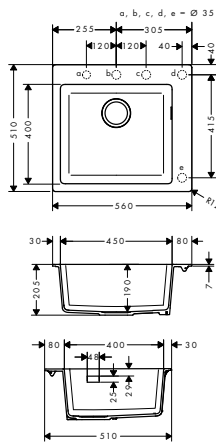

S51 Lavelli

S51 Lavelli ad incasso SilicaTec

Caratteristiche di tutte le varianti

- materiale: SilicaTec
- numero di vasche: 1 vasca principale
- fori filettati predefiniti per la foratura (vedi disegno quotato), punta diamantata inclusa
- tipo di montaggio: ad appoggio
- posizione dello scarico: nel lato destro della vasca
- profondità livello: 190 mm
- set di scarico non incluso - ordinarlo dalle parti obbligatorie

450