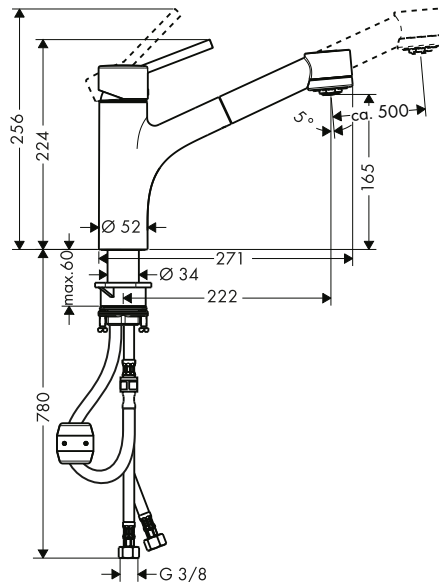

Talis M52 Miscelatore cucina monocomando 170, doccetta estraibile, 2jet

Caratteristiche

- composto da: miscelatore cucina monocomando
- ComfortZone 170
- angolo di rotazione 150°
- getto normale, getto doccia
- getto doccia con blocco, il getto ritorna automaticamente chiudendo la maniglia
- flessibile Quick-Connect
- portata massima a 3 bar: 10 l/min
- cartuccia in ceramica
- tubi flessibili di allacciamento G 3/8
- limitatore della temperatura regolabile
- valvola antiriflusso integrata
- adatto per caldaie istantanee
- maniglia con sistema di fissaggio Boltic
- dimensione prolunga fino a 50cm

Tecnologie

Tipi di getto

Certificati/dichiarazioni

Finitura	Art. Nr.	Euro
● Cromo	32841000	425,33