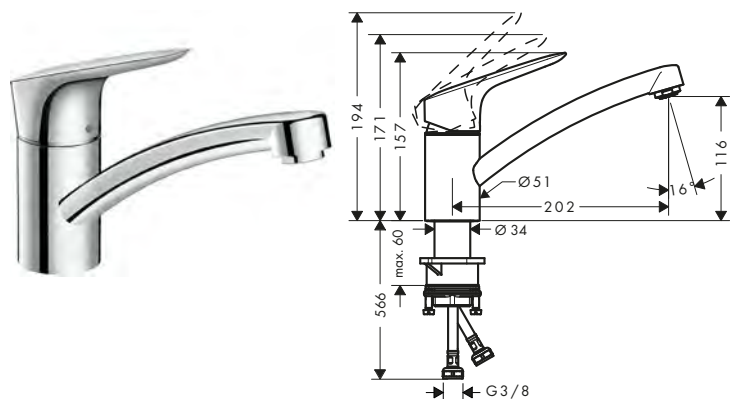

Logis M31

Logis M31 Miscelatori cucina monocomando, CoolStart, 1 jet

Caratteristiche di tutte le varianti

- angolo di rotazione 360°
- getto normale
- portata massima a 3 bar: 12 l/min
- cartuccia in ceramica con posizione maniglia Eco per una portata ridotta fino al 50%
- tubi flessibili di allacciamento G 3/8
- limitatore della temperatura regolabile
- adatto per caldaie istantanee
- maniglia con sistema di fissaggio Boltic

120

160