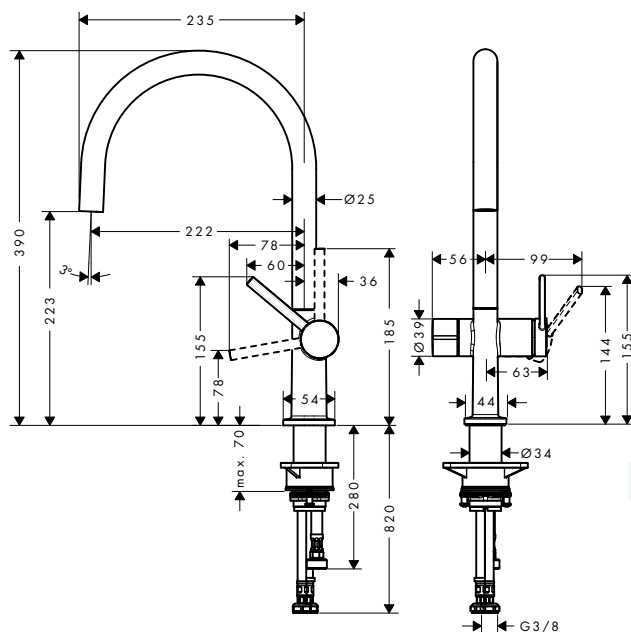

Talis M54

Talis M54 Miscelatori cucina monocomando 1jet

Panoramica delle varianti

ComfortZone	EcoSmart	portata massima a 3 bar (l/min)	Finitura	Art. Nr.	Euro
220	-	9	● Cromo	72804000	262,80
			● Nero Opaco	72804670	342,28
			● Acciaio Inox	72804800	342,28
220	■	5	● Cromo	72843000	261,68
			● Nero Opaco	72843670	339,63

Talis M54 Miscelatore cucina monocomando 220, valvola d'arresto, 1jet

Caratteristiche

- ComfortZone 220
- angolo di rotazione regolabile a 4 scatti a 60°, 110°, 150° o 360°
- getto laminare
- con valvola d'arresto integrata
- portata massima a 3 bar: 9 l/min
- cartuccia in ceramica
- tubi flessibili di allacciamento G 3/8
- limitatore della temperatura regolabile
- adatto per caldaie istantanee
- maniglia con sistema di fissaggio Boltic
- richiesto foro rubinetto con Ø 35 mm

Tecnologie

Tipi di getto

Finitura	Art. Nr.	Euro
● Cromo	72805000	318,74
● Nero Opaco	72805670	414,02
● Acciaio Inox	72805800	414,02