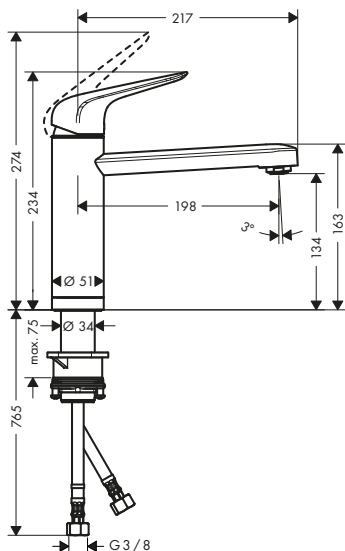

Focus M42 Miscelatore cucina monocomando 120, installazione sotto finestra, 1 jet

Caratteristiche

- ComfortZone 120
- angolo di rotazione 360°
- Installazione sotto finestra
- installazione di fronte alla finestra, può essere posizionato orizzontalmente, altezza base 51 mm
- getto normale
- portata massima a 3 bar: 12 l/min
- cartuccia in ceramica
- tubi flessibili di allacciamento G 3/8
- limitatore della temperatura regolabile
- adatto per caldaie istantanee
- maniglia con sistema di fissaggio Boltic