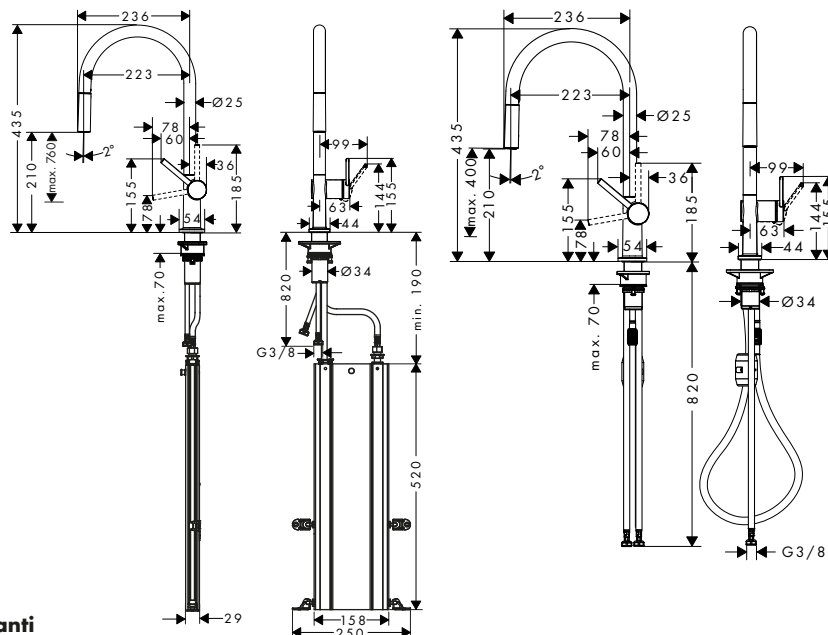

Talis M54 Miscelatori cucina monocomando, bocca d'erogazione estraibile, 1 jet

Caratteristiche di tutte le varianti

- ComfortZone 210
- angolo di rotazione regolabile a 4 scatti a 60°, 110°, 150° o 360°
- getto normale
- portata massima a 3 bar: 7 l/min
- cartuccia in ceramica
- tubi flessibili di allacciamento G 3/8
- limitatore della temperatura regolabile
- valvola antiriflusso integrata
- adatto per caldaie istantanee
- maniglia con sistema di fissaggio Boltic
- richiesto foro rubinetto con Ø 35 mm

Panoramica delle varianti

ComfortZone	Flessibile retrattile	Lunghezza prolunga (cm)	portata massima a 3 bar (l/min)	Finitura	Art. Nr.	Euro
210	sBox	fino a 76 cm	7	● Cromo ● Nero Opaco ● Acciaio Inox	72803000 72803670 72803800	391,09 508,89 508,89
210	peso	fino a 50cm	7	● Cromo ● Nero Opaco ● Acciaio Inox	72802000 72802670 72802800	326,90 425,53 425,53

Tecnologie

Tipi di getto

Certificati/dichiarazioni

Talis M54 Miscelatori cucina monocomando 1jet

Caratteristiche di tutte le varianti

- ComfortZone 220
- angolo di rotazione regolabile a 4 scatti a 60°, 110°, 150° o 360°
- getto laminare
- cartuccia in ceramica
- tubi flessibili di allacciamento G 3/8
- limitatore della temperatura regolabile
- adatto per caldaie istantanee
- maniglia con sistema di fissaggio Boltic
- richiesto foro rubinetto con Ø 35 mm