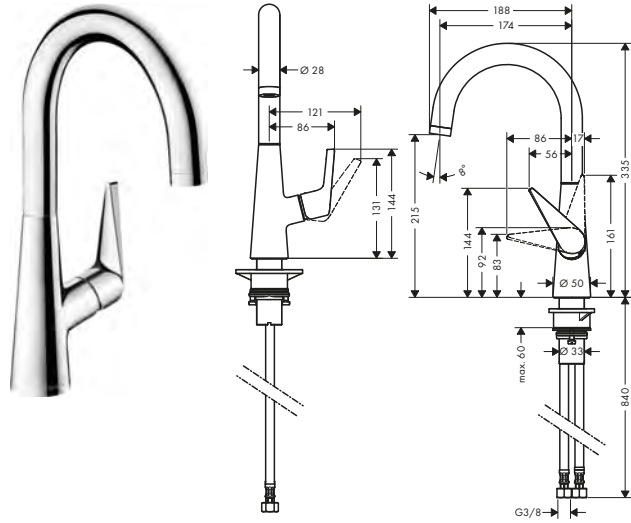

Caratteristiche di tutte le varianti

- angolo di rotazione regolabile a 3 scatti a 110°, 150° o 360°
- getto normale
- cartuccia in ceramica
- tubi flessibili di allacciamento G 3/8
- limitatore della temperatura regolabile
- adatto per caldaie istantanee
- maniglia con sistema di fissaggio Boltic

220