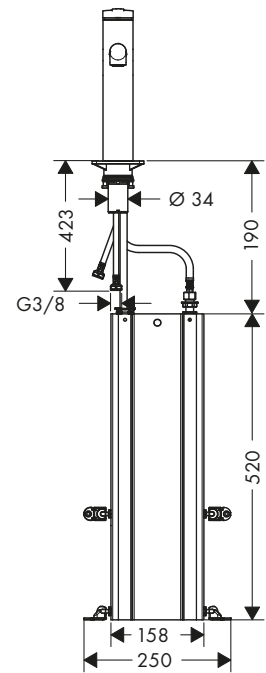

Tecnologie

Tipi di getto

Panoramica delle varianti

ComfortZone	Flessibile retrattile	Lunghezza prolunga (cm)	Finitura	Art. Nr.	Euro
150	sBox	fino a 76 cm	● Cromo	74821000	277,30
			● Nero Opaco	74821670	366,00
			● Acciaio Inox	74821800	343,90
150	peso	fino a 50cm	● Cromo	74820000	221,80
			● Nero Opaco	74820670	310,60
			● Acciaio Inox	74820800	288,40
160	sBox	fino a 60cm	● Cromo	74823000	354,90
			● Nero Opaco	74823670	496,90
			● Acciaio Inox	74823800	461,40
160	peso	fino a 50cm	● Cromo	74822000	299,50
			● Nero Opaco	74822670	419,30
			● Acciaio Inox	74822800	389,30