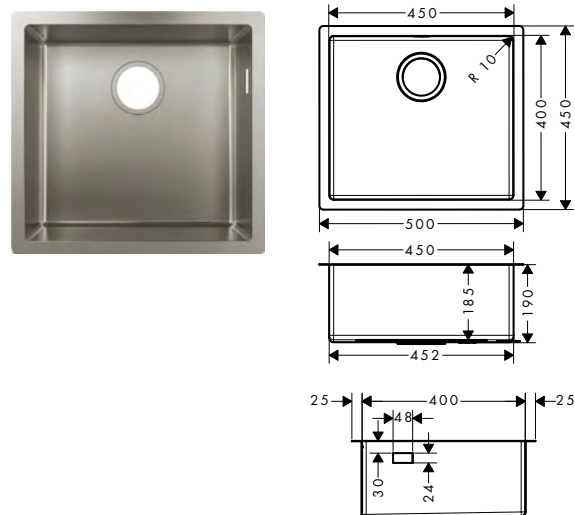

400

450

Installazione

Panoramica delle varianti

Misura mobile (cm)	Dimensioni per il taglio (mm)	Numero di vasche	Finitura	Art. Nr.	Euro
50	398 x 398 mm	1	● Acciaio Inox	43425800	535,38
60	448 x 398 mm	1	● Acciaio Inox	43426800	575,53