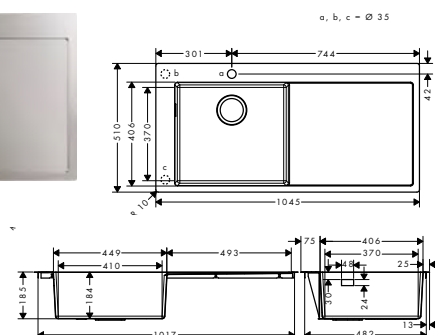

450 sgocciolatoio a destra

Installazione

Panoramica delle varianti

Misura mobile (cm)	Dimensioni per il taglio (mm)	Numero di vasche	Sgocciolatoio	Finitura	Art. Nr.	Euro
60	1025 x 490 mm	1	sinistra	● Acciaio Inox	43306800	1.105,72
60	1025 x 490 mm	1	destra	● Acciaio Inox	43331800	1.105,72

Parti obbligatorie

D14-10 Set scarico manuale e troppopieno per lavello a vasca singola

Finitura	Art. Nr.	Euro
● Acciaio Inox	43921800	32,10

S71 Lavelli ad incasso in acciaio inox con sgocciolatoio

Caratteristiche di tutte le varianti

- dimensioni per il taglio: 1025 x 490 mm
- materiale: Acciaio Inox
- numero di vasche: 1 vasca principale
- con scarico
- fori preforati per miscelatore e controllo remoto
- misura mobile: 60 cm
- tipo di montaggio: installazione ad appoggio o a filo
- rinforzo bocca del rubinetto per una posizione stretta e stabile del miscelatore della cucina
- per l'installazione sopra top da 25 mm
- ad angolo: 10 mm
- profondità lavello: 190 mm
- set di scarico non incluso - ordinarlo dalle parti obbligatorie