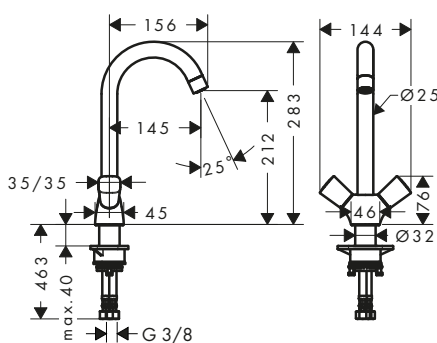

Logis M31 Rubinetteria cucina 2 maniglie 220, 1jet

Caratteristiche

- ComfortZone 220
- angolo di rotazione regolabile a 3 scatti a 110°, 150° o 360°
- getto normale
- portata massima a 3 bar: 12 l/min
- con valvole in ceramica caldo/freddo con rotazione fino a 90°
- tubi flessibili di allacciamento G 3/8
- adatto per caldaie istantanee