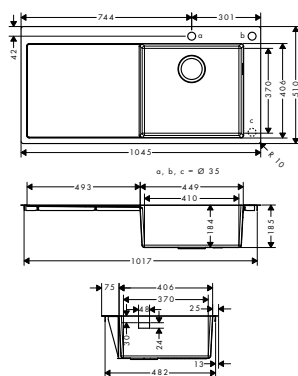

450 sgocciolatoio a sinistra