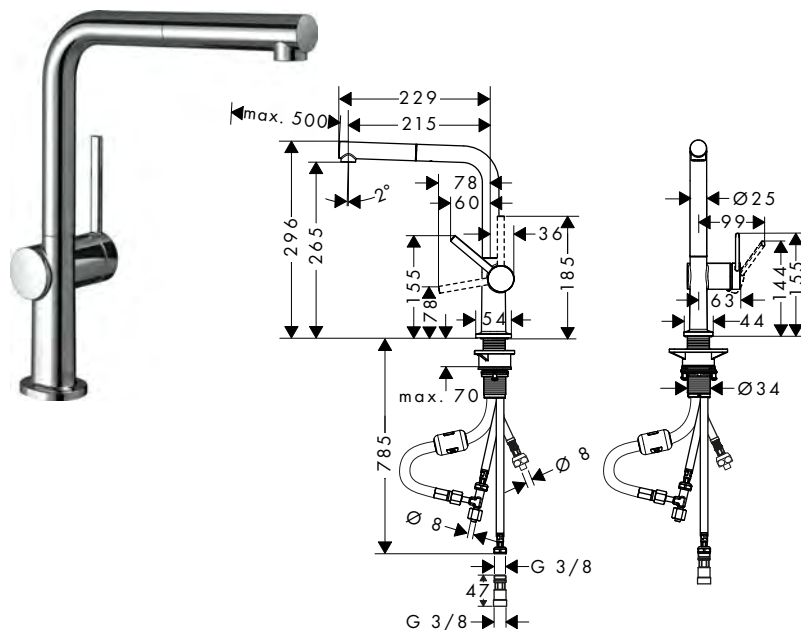

Caratteristiche

- ComfortZone 270
- angolo di rotazione regolabile a 4 scatti a 60°, 110°, 150° o 360°
- getto laminare
- con valvola d'arresto integrata
- portata massima a 3 bar: 8 l/min
- cartuccia in ceramica
- tubi flessibili di allacciamento G 3/8
- limitatore della temperatura regolabile
- adatto per caldaie istantanee
- maniglia con sistema di fissaggio Boltic
- richiesto foro rubinetto con Ø 35 mm