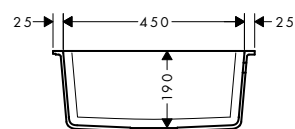

S51 Lavelli

S51 Lavelli ad incasso SilicaTec

! Parti obbligatorie (sceglierne una)

D17-11 troppopieno e scarico automatico per vaschetta doppia granito

Finitura

Cromo

Art. Nr.

43938000

Euro

86,62

S51 Lavelli sottopiano SilicaTec

Caratteristiche di tutte le varianti

- materiale: SilicaTec
- numero di vasche: 1 vasca principale
- senza foro rubinetteria

- tipo di montaggio: sottopiano
- posizione dello scarico: nel lato destro della vasca

- profondità lavello: 190 mm
- set di scarico non incluso - ordinarlo dalle parti obbligatorie

450