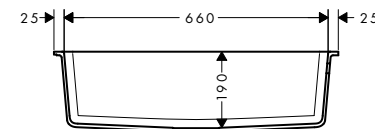

660

Installazione

Panoramica delle varianti

Misura mobile (cm)	Dimensioni per il taglio (mm)	Numero di vasche	Finitura	Art. Nr.	Euro
60	448 x 398 mm	1	● Nero Grafite	43431170	442,96
			● Grigio Pietra	43431290	442,96
			● Grigio Cemento	43431380	442,96
80	658 x 398 mm	1	● Nero Grafite	43432170	542,52
			● Grigio Pietra	43432290	542,52
			● Grigio Cemento	43432380	542,52

! Parti obbligatorie (sceglierne una)

D16-10 troppopieno e scarico manuale per vaschetta singola granito

Finitura

Cromo

Art. Nr.

43927000

Euro

32,00

D16-11 troppopieno e scarico automatico per vaschetta singola granito

Cromo

Art. Nr.

43937000

Euro

55,94