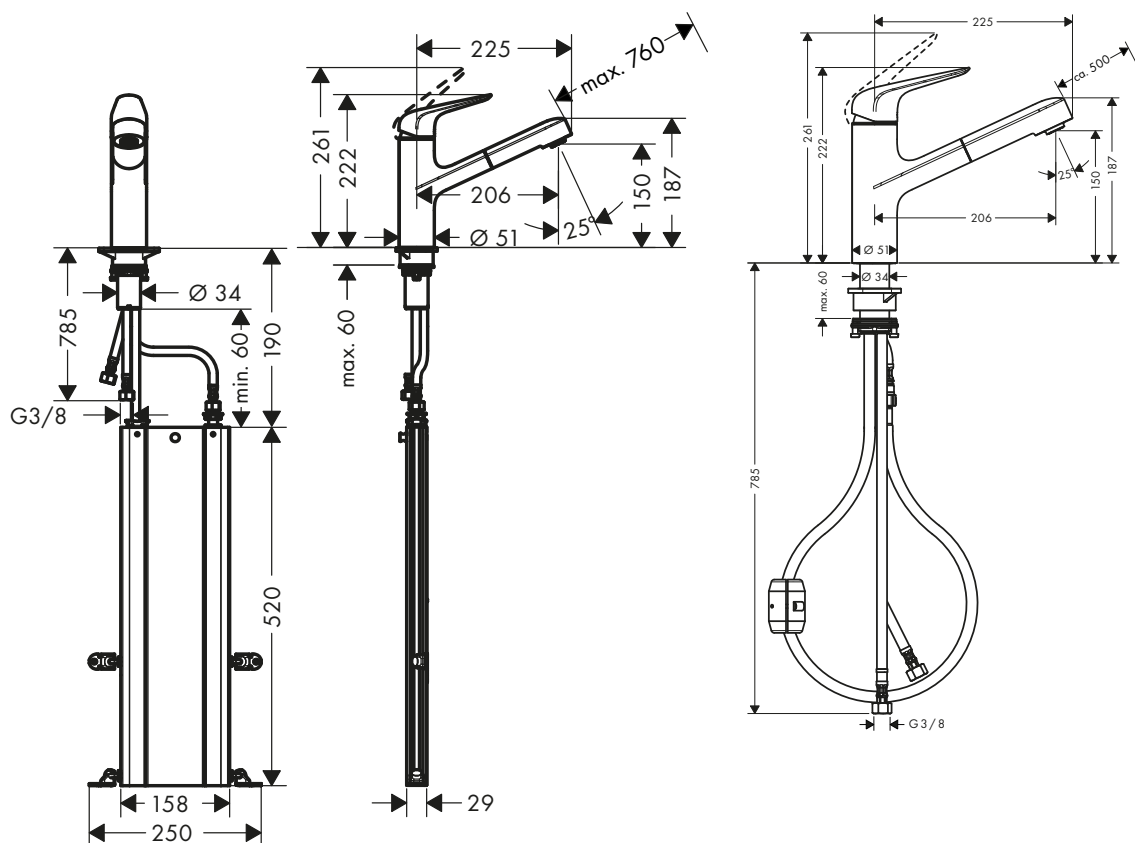

Focus M42 Miscelatori cucina monocomando, bocca d'erogazione estraibile, 1 jet

Caratteristiche di tutte le varianti

- ComfortZone 150
- angolo di rotazione 120°
- getto normale
- supporto doccia magnetico MagFit
- cartuccia in ceramica
- tubi flessibili di allacciamento G 3/8
- limitatore della temperatura regolabile
- valvola antiriflusso integrata
- adatto per caldaie istantanee
- maniglia con sistema di fissaggio Boltic

Sostenibilità

Tecnologie

Tipi di getto

Certificati/dichiarazioni

Panoramica delle varianti

ComfortZone	Flessibile retrattile	Lunghezza prolunga (cm)	EcoSmart	portata massima a 3 bar (l/min)	Finitura	Art. Nr.	Euro
150	sBox	fino a 76 cm	–	8	● Cromo ● Acciaio Inox	71829000 71829800	288,58 354,31
150	peso	fino a 50cm	–	8	● Cromo ● Acciaio Inox	71814000 71814800	219,49 285,22
150	peso	fino a 50cm	■	4,9	● Cromo	71865000	218,68

Le misure all'interno dei disegni in scala sono espresse in mm. Specifiche tecniche e unità di misura sono soggette a modifiche.