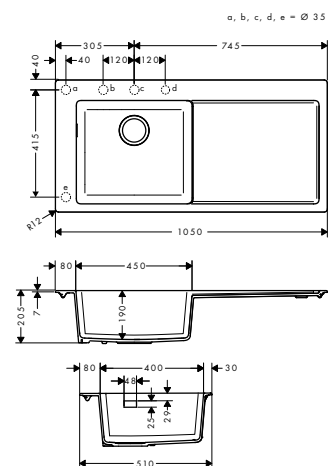

450 sgocciolatoio a destra