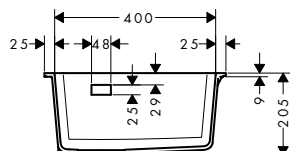

S51 Lavelli

S51 Lavelli ad incasso SilicaTec

! Parti obbligatorie (sceglierne una)

D17-11 troppopieno e scarico automatico per vaschetta doppia granito

Finitura

Cromo

Art. Nr.

43938000

Euro

86,62

S51 Lavelli sottopiano SilicaTec

Caratteristiche di tutte le varianti

- materiale: SilicaTec
- numero di vasche: 1 vasca principale
- senza foro rubinetteria

- tipo di montaggio: sottopiano
- posizione dello scarico: nel lato destro della vasca

- profondità lavello: 190 mm
- set di scarico non incluso - ordinarlo dalle parti obbligatorie

450