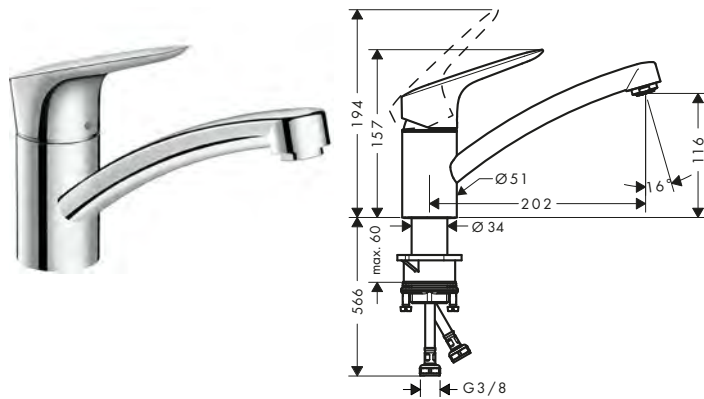

Logis M31 Miscelatori cucina monocomando 1 jet

Caratteristiche di tutte le varianti

- angolo di rotazione 360°
- getto normale
- portata massima a 3 bar: 12 l/min
- cartuccia in ceramica
- tubi flessibili di allacciamento G 3/8
- limitatore della temperatura regolabile
- adatto per caldaie istantanee
- maniglia con sistema di fissaggio Boltic

120