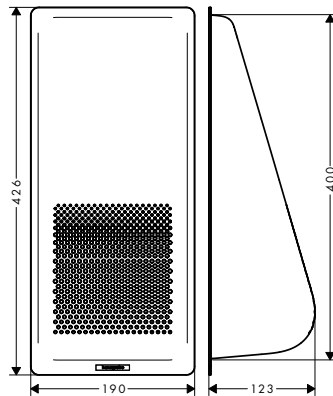

Cestello multifunzione

Caratteristiche

- Ideale per lavare frutta e verdura
- adatto per S51 Lavelli in granito SilicaTec, S71 Lavelli in Acciaio Inox, lavelli cucina con profondità di 400 e 406 mm
- materiale: plastica