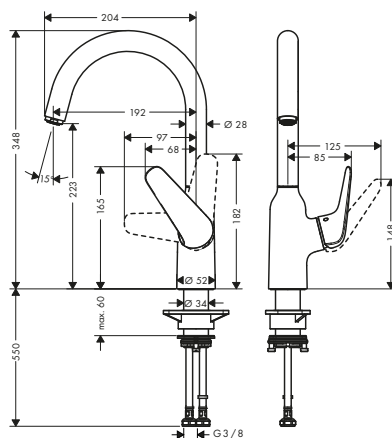

Focus M42

Focus M42 Miscelatore cucina monocomando 220, 1jet

Caratteristiche

- ComfortZone 220
- angolo di rotazione 360°
- getto normale

- portata massima a 3 bar: 10 l/min
- cartuccia in ceramica
- tubi flessibili di allacciamento G 3/8

- limitatore della temperatura regolabile
- adatto per caldaie istantanee
- maniglia con sistema di fissaggio Boltic

Tecnologie

Tipi di getto

Certificati/dichiarazioni

Finitura	Art. Nr.	Euro
● Cromo	71802000	219,49
● Acciaio Inox	71802800	285,22

Focus M42 Miscelatore cucina monocomando 220, valvola d'arresto, 1jet

Caratteristiche

- ComfortZone 220
- angolo di rotazione regolabile a 2 scatti a 110° o 360°
- getto normale

- con valvola d'arresto integrata
- portata massima a 3 bar: 10 l/min
- cartuccia in ceramica
- tubi flessibili di allacciamento G 3/8

- limitatore della temperatura regolabile
- adatto per caldaie istantanee
- maniglia con sistema di fissaggio Boltic