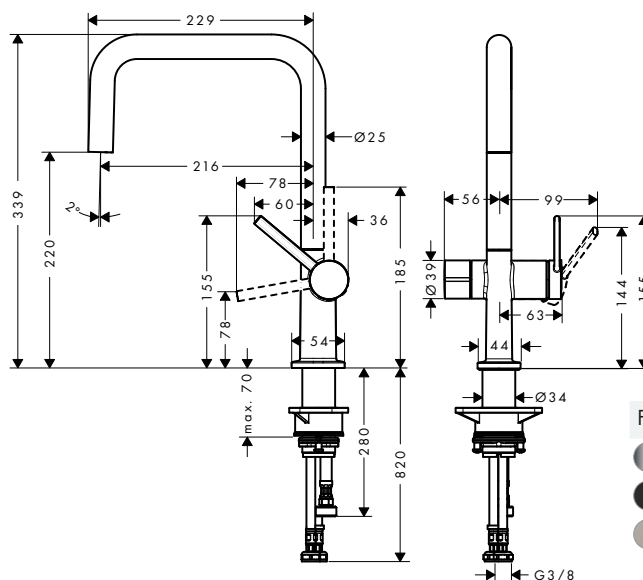

Talis M54 Miscelatore cucina monocomando U 220, valvola d'arresto, 1jet

Caratteristiche

- ComfortZone 220
- angolo di rotazione regolabile a 4 scatti a 60°, 110°, 150° o 360°
- getto laminare
- con valvola d'arresto integrata
- raccordo apparecchio DN20
- portata massima a 3 bar: 8 l/min
- cartuccia in ceramica
- tubi flessibili di allacciamento G 3/8
- limitatore della temperatura regolabile
- adatto per caldaie istantanee
- maniglia con sistema di fissaggio Boltic
- richiesto foro rubinetto con Ø 35 mm