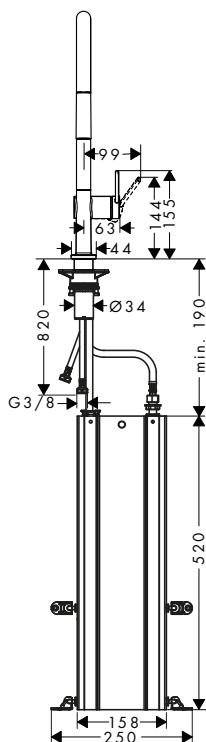

Tecnologie

Tipi di getto

Certificati/dichiarazioni

Finitura	Art. Nr.	Euro
● Cromo	32841000	425,33

Caratteristiche di tutte le varianti

- ComfortZone 210
- angolo di rotazione regolabile a 4 scatti a 60°, 110°, 150° o 360°
- getto laminare, getto doccia
- getto doccia arrestabile attraverso la pressione del pulsante posto sul deviatore o attraverso la chiusura della maniglia
- cartuccia in ceramica
- tubi flessibili di allacciamento G 3/8
- limitatore della temperatura regolabile
- valvola antiriflusso integrata
- adatto per caldaie istantanee
- maniglia con sistema di fissaggio Boltic
- richiesto foro rubinetto con Ø 35 mm