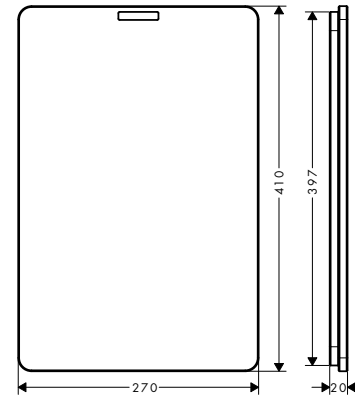

Taglieri

Caratteristiche di tutte le varianti

- adatto per S51 Lavelli in granito SilicaTec, S71 Lavelli in Acciaio Inox

F16

F15

Panoramica delle varianti

Versione	Finitura	Art. Nr.	Euro
Rovere	Rovere Naturale	40961000	119,83
Noce	Noce Scuro	40960000	159,58

Cestello multifunzione

Caratteristiche

- Ideale per lavare frutta e verdura
- adatto per S51 Lavelli in granito SilicaTec, S71 Lavelli in Acciaio Inox, lavelli cucina con profondità di 400 e 406 mm
- materiale: plastica

Finitura	Art. Nr.	Euro
Nero Opaco	40963000	25,98

Sgocciolatoio rimovibile

Caratteristiche

- Perfetto per scongelare i cibi
- per riporre in modo sicuro i bicchieri e le stoviglie
- massima funzionalità, l'acqua defluisce rapidamente nel lavello
- adatto per S51 Lavelli in granito SilicaTec, S71 Lavelli in Acciaio Inox
- materiale: plastica/acciaio inox

Finitura	Art. Nr.	Euro
Acciaio Inox	40962800	103,94