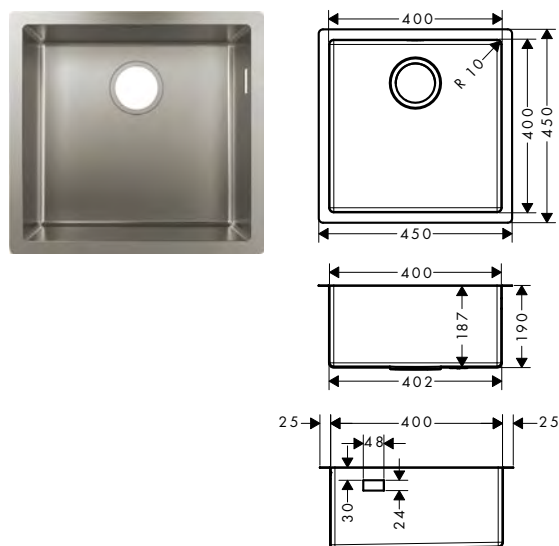

400

450

Installazione

Panoramica delle varianti

Misura mobile (cm)	Dimensioni per il taglio (mm)	Numero di vasche	Finitura	Art. Nr.	Euro
50	398 x 398 mm	1	● Acciaio Inox	43425800	535,38
60	448 x 398 mm	1	● Acciaio Inox	43426800	575,53