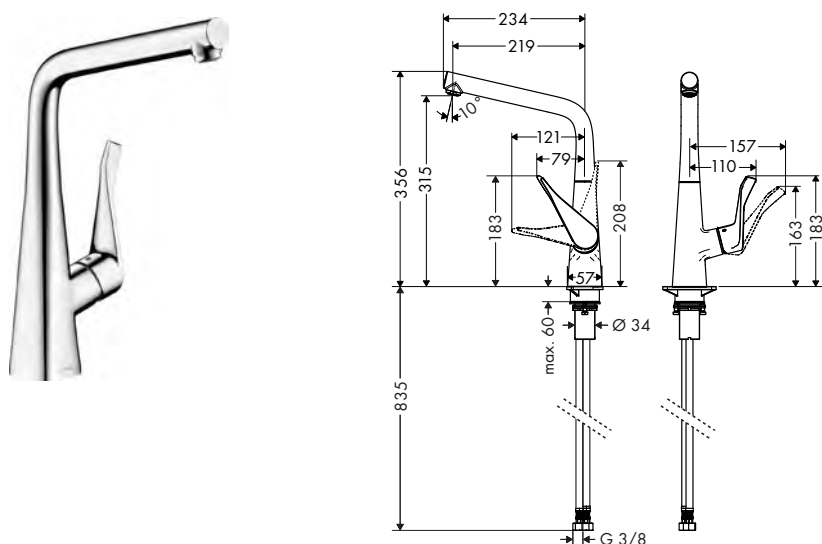

Metris M71 Miscelatori cucina monocomando 1jet

Caratteristiche di tutte le varianti

- ComfortZone 320
- bocca erogazione a L
- angolo di rotazione regolabile a 3 scatti a 110°, 150° o 360°
- getto laminare
- cartuccia in ceramica
- tubi flessibili di allacciamento G 3/8
- limitatore della temperatura regolabile
- adatto per caldaie istantanee
- maniglia con sistema di fissaggio Boltic
- schizzi notevolmente ridotti grazie all'avvio dolce del flusso d'acqua