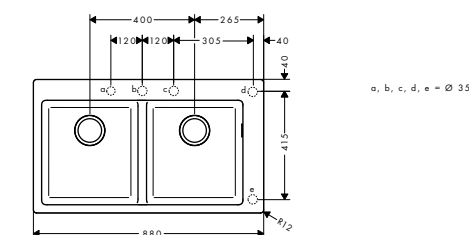

370/370

Installazione

Panoramica delle varianti

Misura mobile (cm)	Dimensioni per il taglio (mm)	Numero di vasche	Finitura	Art. Nr.	Euro
80	750 x 490 mm	2	● Nero Grafite	43315170	459,47
			● Grigio Pietra	43315290	459,47
			● Grigio Cemento	43315380	459,47
90	860 x 490 mm	2	● Nero Grafite	43316170	536,20
			● Grigio Pietra	43316290	536,20
			● Grigio Cemento	43316380	536,20

! Parti obbligatorie (sceglierne una)				Finitura	Art. Nr.	Euro
	D17-10 troppopieno e scarico manuale per vaschetta doppia granito			● Cromo	43928000	53,19

Per ulteriori informazioni su questo prodotto, vedere la pagina successiva.