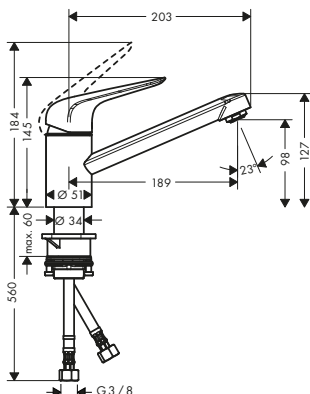

Focus M42 Miscelatori cucina monocomando 1jet

Caratteristiche di tutte le varianti

- angolo di rotazione 360°
- getto normale
- portata massima a 3 bar: 12 l/min
- cartuccia in ceramica
- tubi flessibili di allacciamento G 3/8
- limitatore della temperatura regolabile
- adatto per caldaie istantanee
- maniglia con sistema di fissaggio Boltic

100