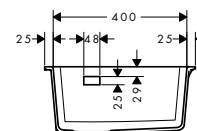

370/370

Installazione

Panoramica delle varianti

Misura mobile (cm)	Dimensioni per il taglio (mm)	Numero di vasche	Finitura	Art. Nr.	Euro
80	658 x 398 mm	2	● Nero Grafite	43433170	542,52
			● Grigio Pietra	43433290	542,52
			● Grigio Cemento	43433380	542,52
90	768 x 398 mm	2	● Nero Grafite	43434170	619,04
			● Grigio Pietra	43434290	619,04
			● Grigio Cemento	43434380	619,04

⚠️ Parti obbligatorie (sceglierne una)

D17-10 troppopieno e scarico manuale per vaschetta doppia granito

Finitura Art. Nr. Euro

● Cromo 43928000 53,19

D17-11 troppopieno e scarico automatico per vaschetta doppia granito

● Cromo 43938000 86,62