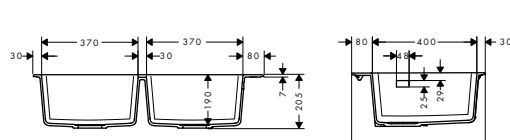

370/370

Installazione

Panoramica delle varianti

Misura mobile (cm)	Dimensioni per il taglio (mm)	Numero di vasche	Finitura	Art. Nr.	Euro
80	750 x 490 mm	2	● Nero Grafite	43315170	459,47
			● Grigio Pietra	43315290	459,47
			● Grigio Cemento	43315380	459,47
90	860 x 490 mm	2	● Nero Grafite	43316170	536,20
			● Grigio Pietra	43316290	536,20
			● Grigio Cemento	43316380	536,20

! Parti obbligatorie (sceglierne una)				Finitura	Art. Nr.	Euro
	D17-10 troppopieno e scarico manuale per vaschetta doppia granito			● Cromo	43928000	53,19

Per ulteriori informazioni su questo prodotto, vedere la pagina successiva.