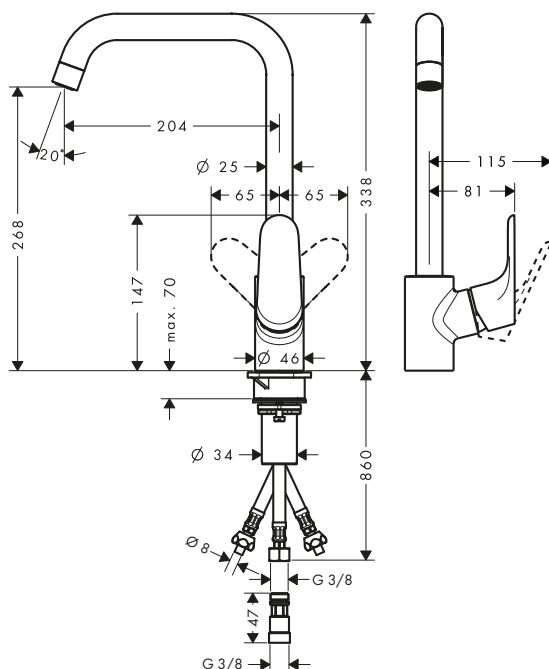

Focus M41

Focus M41 Miscelatore cucina monocomando 260, valvola d'arresto, 1jet

Caratteristiche

- ComfortZone 260
- angolo di rotazione regolabile a 3 scatti a 110°, 150° o 360°
- getto normale
- con valvola d'arresto integrata
- portata massima a 3 bar: 12 l/min
- cartuccia in ceramica
- tubi flessibili di allacciamento G 3/8
- limitatore della temperatura regolabile
- adatto per caldaie istantanee
- maniglia con sistema di fissaggio Boltic