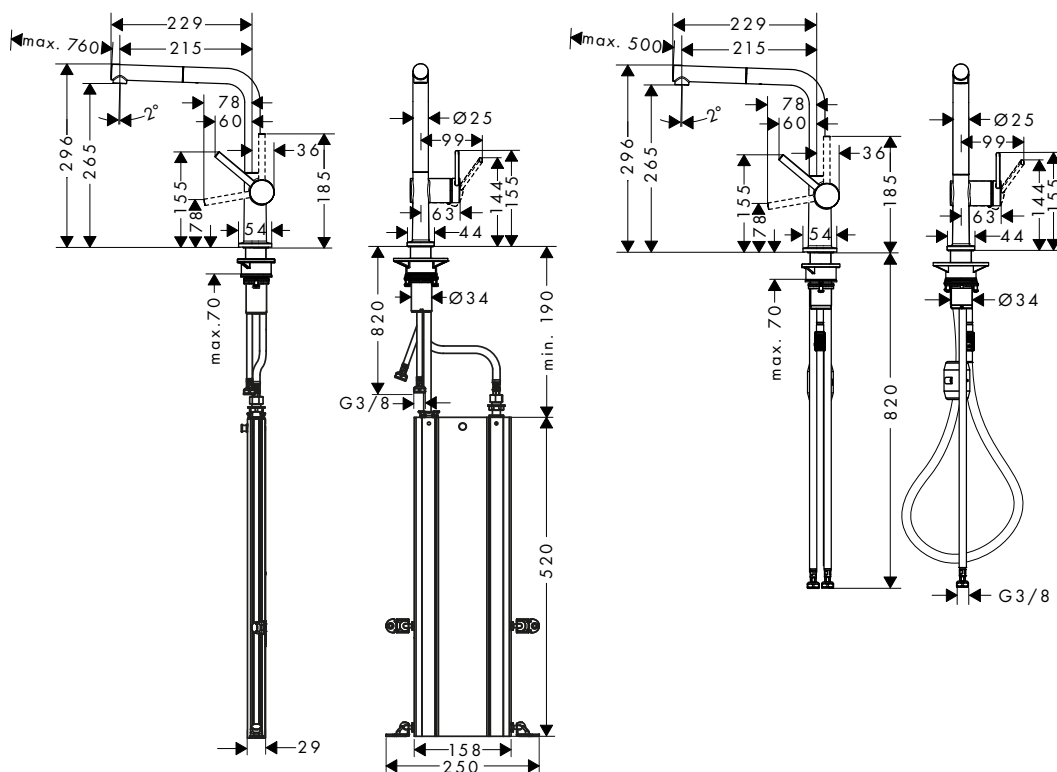

Tecnologie

Tipi di getto

Finitura	Art. Nr.	Euro
● Cromo	72807000	287,05
● Nero Opaco	72807670	372,65
● Acciaio Inox	72807800	372,65

Caratteristiche di tutte le varianti

- ComfortZone 270
- bocca erogazione a L
- angolo di rotazione regolabile a 4 scatti a 60°, 110°, 150° o 360°
- getto laminare
- cartuccia in ceramica
- tubi flessibili di allacciamento G 3/8
- limitatore della temperatura regolabile
- valvola antiriflusso integrata
- adatto per caldaie istantanee
- maniglia con sistema di fissaggio Boltic