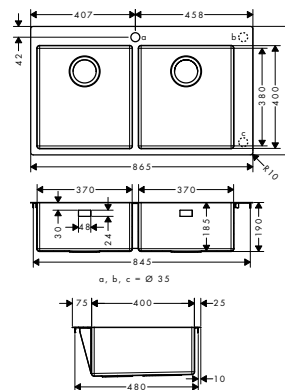

180/450

370/370

Installazione

Panoramica delle varianti

Misura mobile (cm)	Dimensioni per il taglio (mm)	Numero di vasche	Finitura	Art. Nr.	Euro
80	735 x 480 mm	2	● Acciaio Inox	43309800	1.311,66
90	845 x 480 mm	2	● Acciaio Inox	43303800	1.445,55