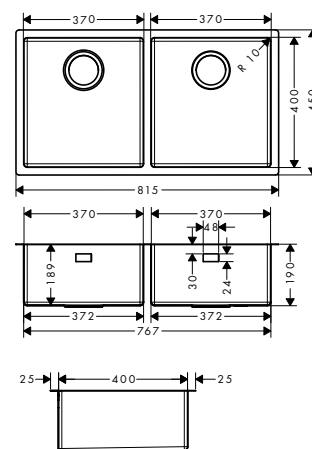

370/370

Installazione

Panoramica delle varianti

Misura mobile (cm)	Dimensioni per il taglio (mm)	Numero di vasche	Finitura	Art. Nr.	Euro
80	653 x 398 mm	2	● Acciaio Inox	43429800	1.057,31
90	763 x 398 mm	2	● Acciaio Inox	43430800	1.151,06

⚠️ Parti obbligatorie (sceglierne una)

		Finitura	Art. Nr.	Euro
	D15-10 Set scarico manuale e troppopieno per lavello a vasca doppia	● Acciaio Inox	43922800	53,50
	D15-11 Set scarico automatico e troppopieno per lavello a vasca doppia	● Acciaio Inox	43932800	87,02