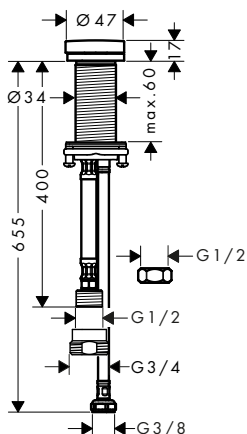

Finitura	Art. Nr.	Euro
Cromo	72841000	83,35
Nero Opaco	72841670	108,32
Acciaio Inox	72841800	108,32