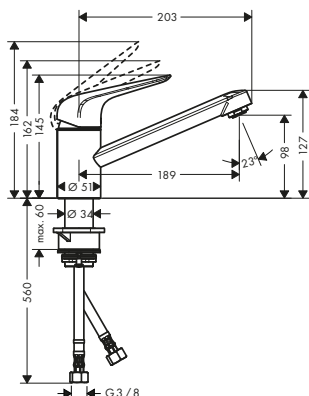

Focus M42 Miscelatori cucina monocomando, CoolStart, 1jet

Caratteristiche di tutte le varianti

- angolo di rotazione 360°
- getto normale
- portata massima a 3 bar: 12 l/min
- cartuccia in ceramica con posizione maniglia Eco per una portata ridotta fino al 50%
- tubi flessibili di allacciamento G 3/8
- limitatore della temperatura regolabile
- adatto per caldaie istantanee
- maniglia con sistema di fissaggio Boltic

100