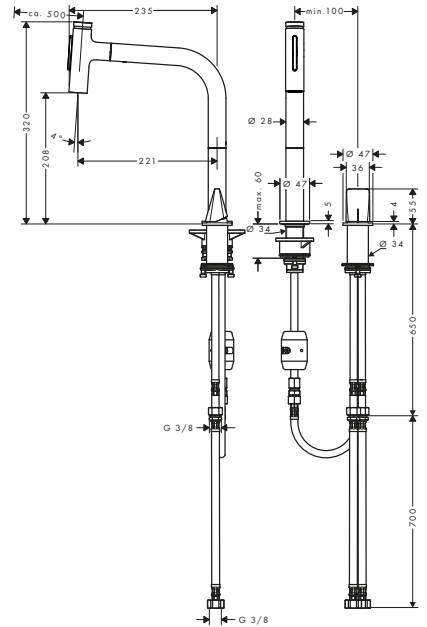

Metris Select M71

Metris Select M71 Miscelatori cucina monocomando 2 fori, doccetta estraibile, 2jet

Caratteristiche di tutte le varianti

- ComfortZone 200
- angolo di rotazione regolabile a due scatti a 110° o 150°
- posizionamento variabile della maniglia sul piano lavello, sono richiesti due fori rubinetteria da 35 mm
- getto laminare, getto doccia
- getto doccia arrestabile attraverso la pressione del pulsante posto sul deviatore o attraverso la chiusura della maniglia
- pulsante Select per un comodo avvio/arresto del getto
- supporto doccia magnetico MagFit
- cartuccia in ceramica
- tubi flessibili di allacciamento G 3/8
- valvola antiriflusso integrata
- adatto per caldaie istantanee