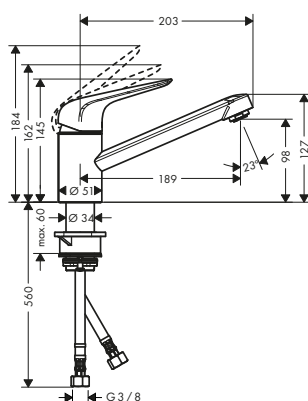

Focus M42

Focus M42 Miscelatore cucina monocomando, CoolStart, EcoSmart, 1 jet

Caratteristiche di tutte le varianti

- angolo di rotazione 360°
- getto normale
- portata massima a 3 bar: 4,6 l/min
- cartuccia in ceramica
- tubi flessibili di allacciamento G 3/8
- limitatore della temperatura regolabile
- adatto per caldaie istantanee
- maniglia con sistema di fissaggio Boltic

100