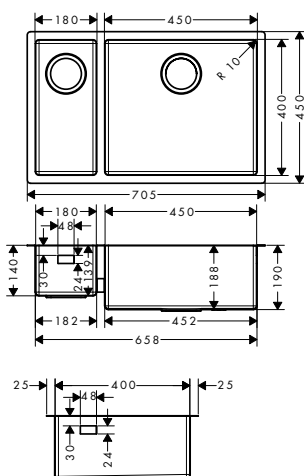

S71 Lavelli sottopiano acciaio inox

Caratteristiche di tutte le varianti

- materiale: Acciaio Inox
- senza foro rubinetteria

- tipo di montaggio: sottotop, installazione ad appoggio o a filo
- ad angolo: 10 mm

- profondità lavello: 190 mm
- set di scarico non incluso - ordinarlo dalle parti obbligatorie

180/450