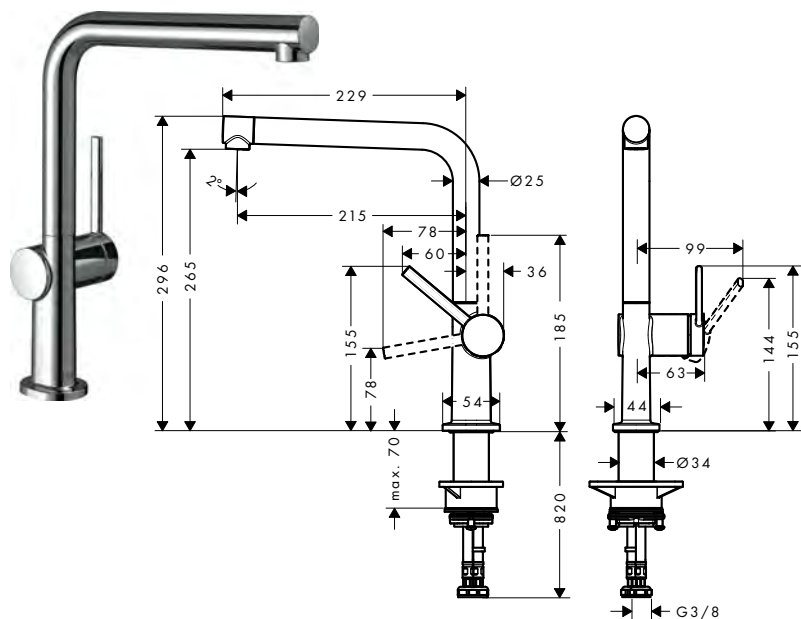

Talis M54 Miscelatore cucina monocomando 270, 1jet

Caratteristiche

- ComfortZone 270
- bocca erogazione a L
- angolo di rotazione regolabile a 4 scatti a 60°, 110°, 150° o 360°
- getto laminare
- portata massima a 3 bar: 8,4 l/min
- cartuccia in ceramica
- tubi flessibili di allacciamento G 3/8
- limitatore della temperatura regolabile
- adatto per caldaie istantanee
- maniglia con sistema di fissaggio Boltic
- richiesto foro rubinetto con Ø 35 mm