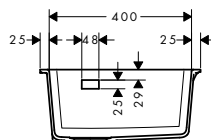

S51 Lavelli sottopiano SilicaTec

Caratteristiche di tutte le varianti

· materiale: SilicaTec
· senza foro rubinetteria

· tipo di montaggio: sottotop
· profondità lavello: 190 mm

· set di scarico non incluso - ordinarlo dalle parti obbligatorie

180/450