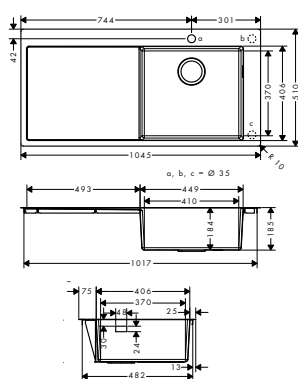

S71 Lavelli ad incasso in acciaio inox con sgocciolatoio

Caratteristiche di tutte le varianti

- dimensioni per il taglio: 1025 x 490 mm
- materiale: Acciaio Inox
- numero di vasche: 1 vasca principale
- con scarico
- preforato
- misura mobile: 60 cm
- tipo di montaggio: installazione ad appoggio o a filo
- rinforzo bocca del rubinetto per una posizione stretta e stabile del miscelatore della cucina
- per l'installazione sopra top da 25 mm
- ad angolo: 10 mm
- profondità lavello: 190 mm
- set di scarico non incluso - ordinarlo dalle parti obbligatorie

450 sgocciolatoio a sinistra