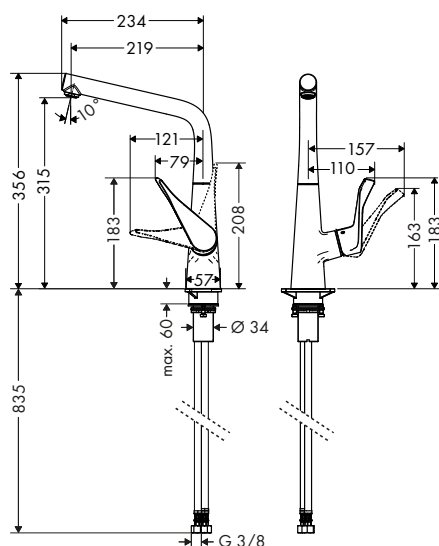

Metris M71

Metris M71 Miscelatori cucina monocomando 1 jet

Panoramica delle varianti

ComfortZone	EcoSmart	portata massima a 3 bar (l/min)	Finitura	Art. Nr.	Euro
320	-	12	● Cromo ● Acciaio Inox	14822000 14822800	411,57 535,28
320	■	4,5	● Cromo	14782000	409,03

Metris M71 Miscelatore cucina monocomando 320, installazione sotto finestra, 1 jet

Caratteristiche

- ComfortZone 320
- angolo di rotazione regolabile a 3 scatti a 110°, 150° o 360°
- Installazione sotto finestra
- installazione di fronte alla finestra, può essere posizionato orizzontalmente, altezza base 57 mm
- getto laminare
- portata massima a 3 bar: 12 l/min
- cartuccia in ceramica
- tubi flessibili di allacciamento G 3/8
- limitatore della temperatura regolabile
- adatto per caldaie istantanee
- maniglia con sistema di fissaggio Boltic
- schizzi notevolmente ridotti grazie all'avvio dolce del flusso d'acqua

Tecnologie

Tipi di getto

Finitura	Art. Nr.	Euro
● Cromo	14823000	486,47