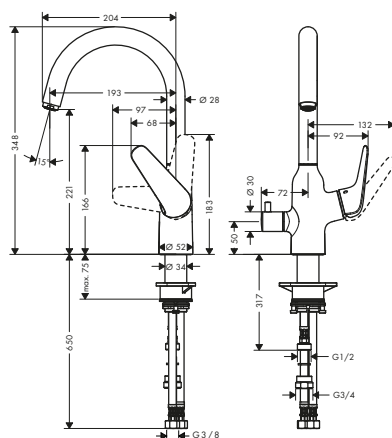

Tecnologie

Tipi di getto

Finitura	Art. Nr.	Euro
● Cromo	71803000	345,75