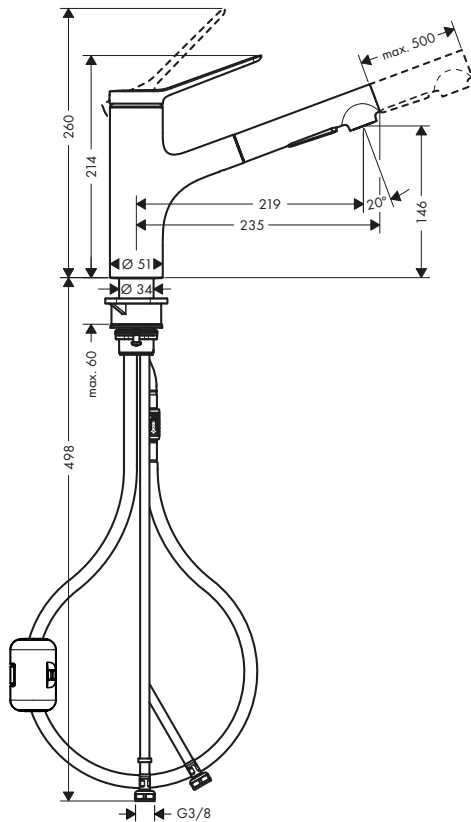

Caratteristiche di tutte le varianti

- angolo di rotazione 150°
- getto laminare, getto doccia
- getto doccia arrestabile attraverso la pressione del pulsante posto sul deviatore o attraverso la chiusura della maniglia
- portata massima a 3 bar: 8,2 l/min
- cartuccia in ceramica
- tubi flessibili di allacciamento G 3/8
- limitatore della temperatura regolabile
- valvola antiriflusso integrata
- adatto per caldaie istantanee
- maniglia con sistema di fissaggio Boltic
- doccetta estraibile in metallo

150