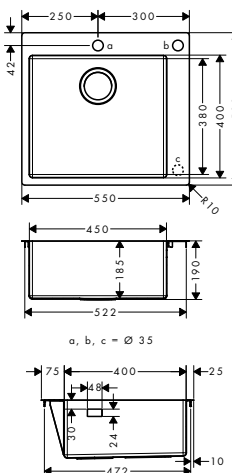

S71 Lavelli ad incasso Acciaio inossidabile

Caratteristiche di tutte le varianti

- materiale: Acciaio Inox
- numero di vasche: 1 vasca principale
- fori preforati per miscelatore e controllo remoto
- tipo di montaggio: installazione ad appoggio o a filo
- posizione dello scarico: nel lato destro della vasca
- rinforzo bocca del rubinetto per una posizione stretto e stabile del miscelatore della cucina
- ad angolo: 10 mm
- profondità livello: 190 mm
- set di scarico non incluso - ordinarlo dalle parti obbligatorie

450