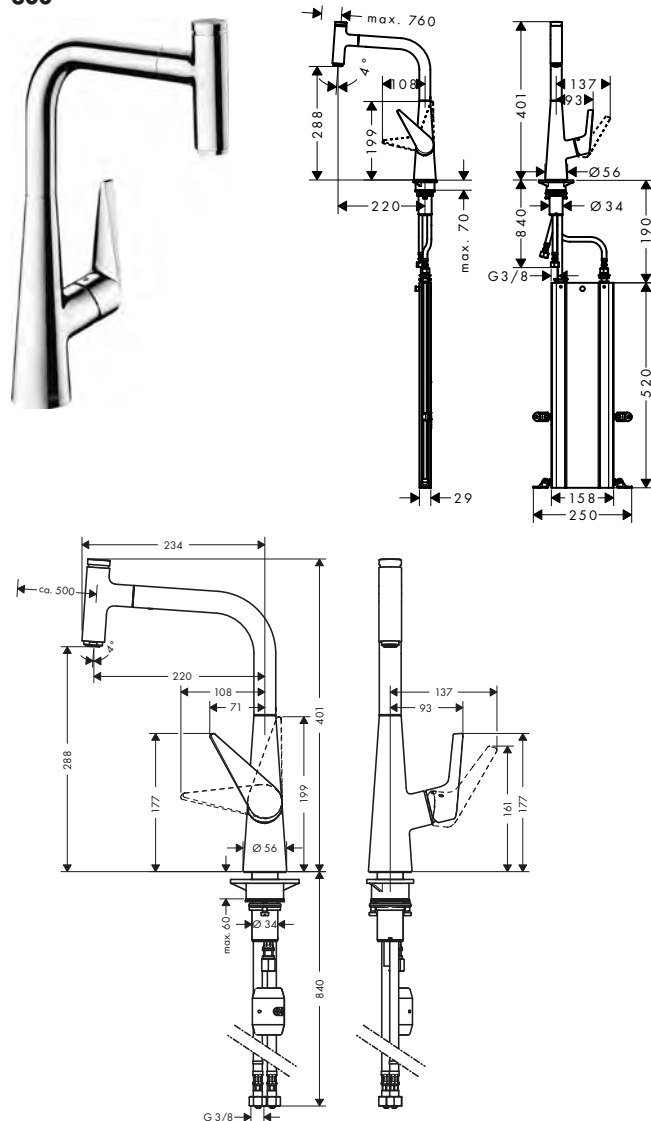

Talis Select M51 Miscelatori cucina monocomando, bocca d'erogazione estraibile, 1 jet

Caratteristiche di tutte le varianti

- angolo di rotazione regolabile a due scatti a 110° o 150°
- getto normale
- pulsante Select per un comodo avvio/arresto del getto
- supporto doccia magnetico MagFit
- cartuccia in ceramica
- tubi flessibili di allacciamento G 3/8
- limitatore della temperatura regolabile
- valvola antiriflusso integrata
- adatto per caldaie istantanee
- maniglia con sistema di fissaggio Boltic

220

300

Sostenibilità

Tecnologie

Tipi di getto

Panoramica delle varianti

ComfortZone	Flessibile retrattile	Lunghezza prolunga- ga (cm)	EcoSmart	portata massima a 3 bar (l/min)	Finitura	Art. Nr.	Euro
220	sBox	fino a 76 cm	-	8	● Cromo ● Acciaio Inox	73852000 73852800	567,79 715,54
220	peso	fino a 50cm	-	8	● Cromo ● Acciaio Inox	72822000 72822800	508,28 660,72
300	sBox	fino a 76 cm	-	8	● Cromo ● Acciaio Inox	73853000 73853800	630,25 796,76
300	peso	fino a 50cm	-	8	● Cromo ● Acciaio Inox	72821000 72821800	572,47 744,69
300	peso	fino a 50cm	■	4,4	● Cromo	72826000	568,60

Le misure all'interno dei disegni in scala sono espresse in mm. Specifiche tecniche e unità di misura sono soggette a modifiche.