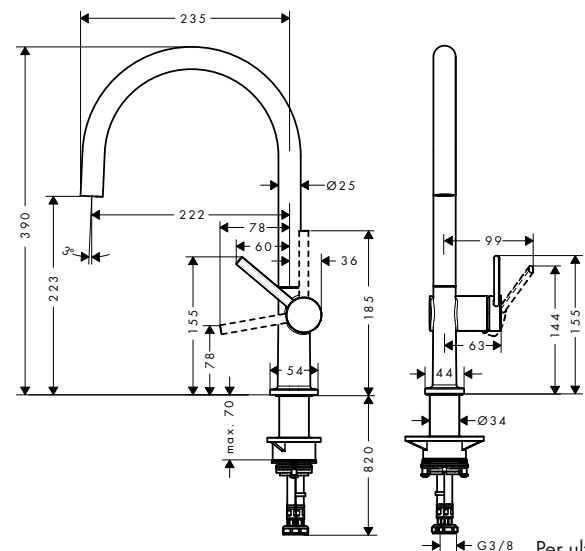

Tecnologie

Tipi di getto

Certificati/dichiarazioni

Talis M54 Miscelatori cucina monocomando 1jet

Caratteristiche di tutte le varianti

- ComfortZone 220
- angolo di rotazione regolabile a 4 scatti a 60°, 110°, 150° o 360°
- getto laminare
- cartuccia in ceramica
- tubi flessibili di allacciamento G 3/8
- limitatore della temperatura regolabile
- adatto per caldaie istantanee
- maniglia con sistema di fissaggio Boltic
- richiesto foro rubinetto con Ø 35 mm