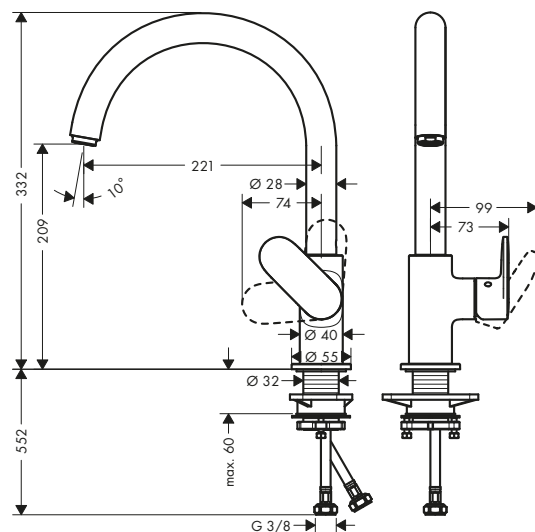

Vernis Blend M35

Vernis Blend M35 Miscelatore cucina monocomando 210 con bocca orientabile

Caratteristiche

- ComfortZone 210
- angolo di rotazione regolabile a 2 scatti a 120° o 360°
- getto normale
- portata massima a 3 bar: 11,1 l/min
- cartuccia in ceramica
- tubi flessibili di allacciamento G 3/8
- adatto per caldaie istantanee
- maniglia con sistema di fissaggio Boltic