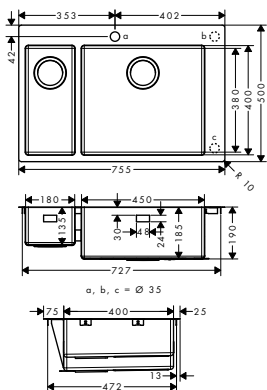

S71 Lavelli

S71 Lavelli ad incasso in acciaio inox con sgocciolatoio

! Parti obbligatorie

D14-11 Set scarico automatico e troppopieno per lavello a vasca singola

Finitura	Art. Nr.	Euro
● Acciaio Inox	43931800	56,15

S71 Lavelli ad incasso Acciaio Inox

Caratteristiche di tutte le varianti

- materiale: Acciaio Inox
- preforato
- tipo di montaggio: installazione ad appoggio o a filo
- rinforzo bocca del rubinetto per una posizione stretta e stabile del miscelatore della cucina
- ad angolo: 10 mm
- profondità lavello: 190 mm
- set di scarico non incluso - ordinarlo dalle parti obbligatorie

180/450