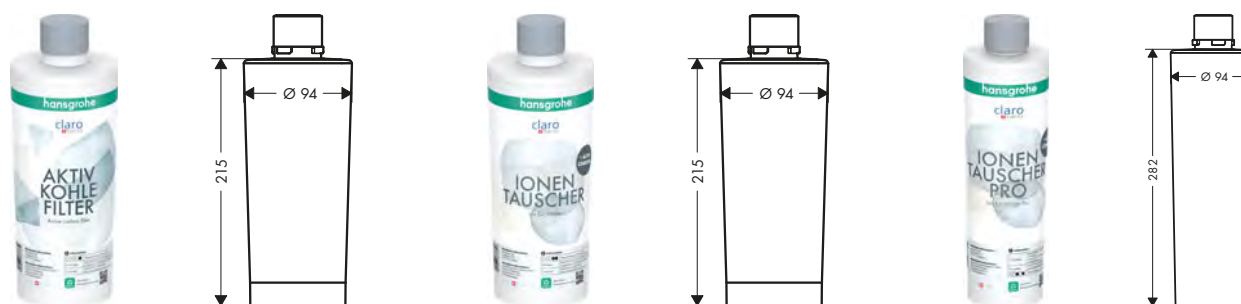

Tecnologie

Tipi di getto

Finitura	Art. Nr.	Euro
● Cromo	71871000	212,46
● Nero Opaco	71871670	297,55

Filtri

Caratteristiche di tutte le varianti

- adatto per: SodaSystem, FilterSystem
- ciclo di vita consigliato: 12 mesi
- tipo di connessione: Chiusura a baionetta per testata filtro hansgrohe