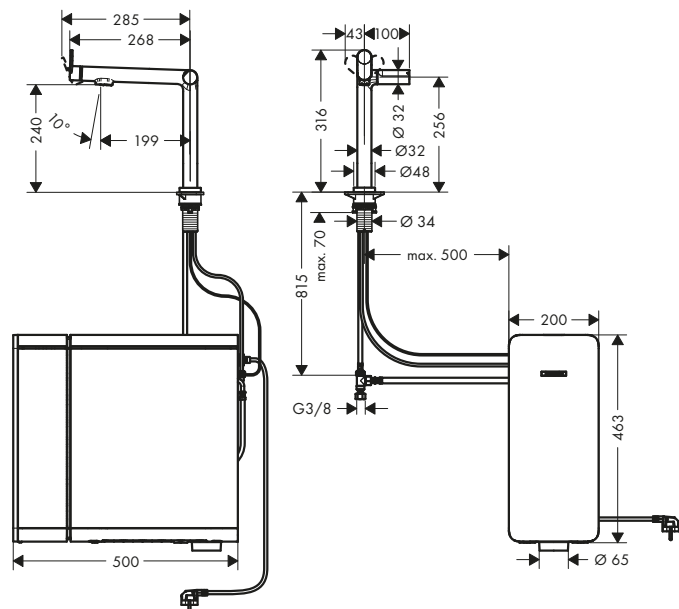

Aqittura M91 SodaSystem 240, 1jet

Caratteristiche

- composto da: miscelatore cucina monocomando, testa del filtro, cartuccia di mineralizzazione Harmony con filtro, SodaBase
- non incluso: bombola CO2
- ComfortZone 240
- bocca erogazione a L
- angolo di rotazione regolabile a 2 scatti a 60° o 110°
- getto laminare
- raccordo apparecchio DN20
- portata massima a 3 bar: 6,5 l/min
- cartuccia in ceramica
- tubi flessibili di allacciamento G 3/8
- valvola antiriflusso integrata
- adatto per caldaie istantanee
- maniglia con sistema di fissaggio Boltic
- richiesto foro rubinetto con Ø 35 mm
- uscita separata per l'acqua filtrata e non filtrata
- acqua filtrata e refrigerata, naturale, media e gassata tramite il pulsante di selezione sul beccuccio
- controllo e monitoraggio dei dati di consumo tramite l'app hansgrohe home
- capienza filtro: 300 l
- capacità di raffreddamento: 7 l/h di acqua filtrata e refrigerata
- notifica push quando il filtro o la capacità di CO2 è bassa (app hansgrohe home)
- consumo di energia: 240 W (rilascio di acqua), 180 W (fase di raffreddamento), 3 W (standby)
- alimentazione elettrica: 230V ± 10%
- quantità massima prelevabile (acqua refrigerata/gassata): 2 l/min

Tecnologie

Tipi di getto

Finitura	Art. Nr.	Euro
Cromo	76837000	2.499,10
Nero Opaco	76837670	2.878,98
Acciaio Inox	76837800	2.754,36