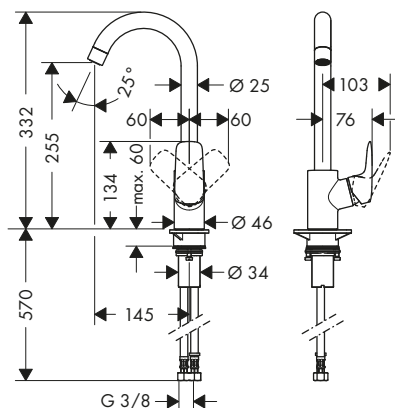

Logis M31

Logis M31 Miscelatori cucina monocomando 1jet

Caratteristiche di tutte le varianti

- ComfortZone 260
- angolo di rotazione regolabile a 3 scatti a 110°, 150° o 360°
- getto normale
- cartuccia in ceramica
- tubi flessibili di allacciamento G 3/8
- limitatore della temperatura regolabile
- adatto per caldaie istantanee
- maniglia con sistema di fissaggio Boltic