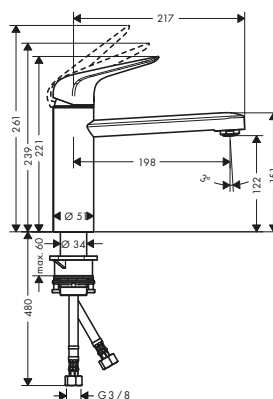

Focus M42

Focus M42 Miscelatore cucina monocomando, CoolStart, EcoSmart, 1 jet

Caratteristiche di tutte le varianti

- angolo di rotazione 360°
- getto normale
- portata massima a 3 bar: 4,6 l/min
- cartuccia in ceramica
- tubi flessibili di allacciamento G 3/8
- limitatore della temperatura regolabile
- adatto per caldaie istantanee
- maniglia con sistema di fissaggio Boltic

100

120

Sostenibilità

Tecnologie

Tipi di getto

Panoramica delle varianti

	ComfortZone	Finitura	Art. Nr.	Euro
	100	● Cromo	71866000	132,98
	120	● Cromo	71864000	159,27

Focus M42 Miscelatore cucina monocomando 120, installazione sotto finestra, 1 jet

Caratteristiche

- ComfortZone 120
- angolo di rotazione 360°
- Installazione sotto finestra
- installazione di fronte alla finestra, può essere posizionato orizzontalmente, altezza base 51 mm
- getto normale
- portata massima a 3 bar: 12 l/min
- cartuccia in ceramica
- tubi flessibili di allacciamento G 3/8
- limitatore della temperatura regolabile
- adatto per caldaie istantanee
- maniglia con sistema di fissaggio Boltic

Tecnologie

Tipi di getto

Certificati/dichiarazioni

Finitura	Art. Nr.	Euro
● Cromo	71807000	199,42