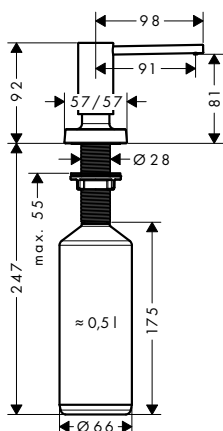

Accessori per la cucina

A71 - Distributore sapone liquido

Caratteristiche

- adatto per miscelatori da cucina selezionati
- lunghezza bocca erogazione 91 mm
- materiale: struttura resistente in metallo
- Tubo che non si corrode
- capacità di riempimento 500 ml

- quantità dosaggio 2 ml
- Facile da riempire dall'alto
- per l'installazione sopra top fino a 55 mm
- Installazione semplice e veloce che non richiede strumenti specifici

- è necessario un foro di montaggio del diametro di 28-35 mm

Finitura	Art. Nr.	Euro
Cromo	40468000	99,86
Nero Opaco	40468670	134,61
Acciaio Inox	40468800	129,62

Talis M54 F21 - Valvola d'arresto ad incasso

Caratteristiche

- dimensione raccordo: G 1/2 adattatore incluso G 3/4

- intervallo di fissaggio: 0 - 60 mm
- diametro foro per maniglia: 35 mm

- diametro: 48.0 mm
- valvola d'arresto per lavelli cucina e top