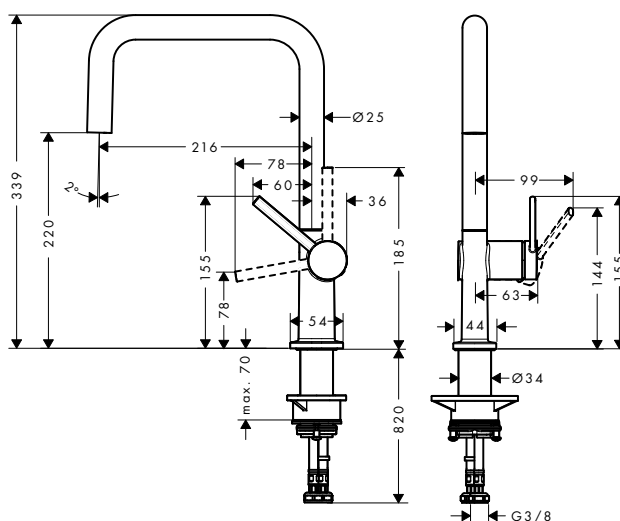

- ComfortZone 220
- angolo di rotazione regolabile a 4 scatti a 60°, 110°, 150° o 360°
- getto laminare
- cartuccia in ceramica
- tubi flessibili di allacciamento G 3/8
- limitatore della temperatura regolabile
- adatto per caldaie istantanee
- maniglia con sistema di fissaggio Boltic
- richiesto foro rubinetto con Ø 35 mm