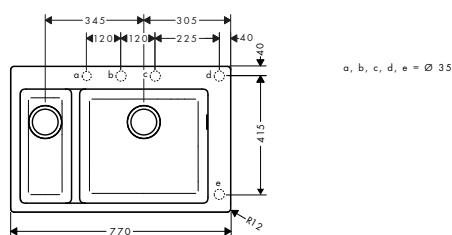

S51 Lavelli ad incasso SilicaTec con sgocciolatoio

Panoramica delle varianti

Misura mobile (cm)	Dimensioni per il taglio (mm)	Numero di vasche	Sgocciolatoio	Finitura	Art. Nr.	Euro
60	1030 x 490 mm	1	sinistra	● Nero Grafite	43314170	559,02
				● Grigio Pietra	43314290	559,02
				● Grigio Cemento	43314380	559,02
60	1030 x 490 mm	1	destra	● Nero Grafite	43330170	559,02
				● Grigio Pietra	43330290	559,02
				● Grigio Cemento	43330380	559,02

! Parti obbligatorie (sceglierne una)				Finitura	Art. Nr.	Euro
	D16-10 troppopieno e scarico manuale per vaschetta singola granito			● Cromo	43927000	32,00
	D16-11 troppopieno e scarico automatico per vaschetta singola granito			● Cromo	43937000	55,94

S51 Lavelli ad incasso SilicaTec

Caratteristiche di tutte le varianti

- materiale: SilicaTec
- fori filettati predefiniti per la foratura (vedi disegno quotato), punta diamantata inclusa
- tipo di montaggio: ad appoggio
- posizione dello scarico: nel lato destro della vasca principale
- profondità lavello: 190 mm
- set di scarico non incluso - ordinarlo dalle parti obbligatorie

180/450