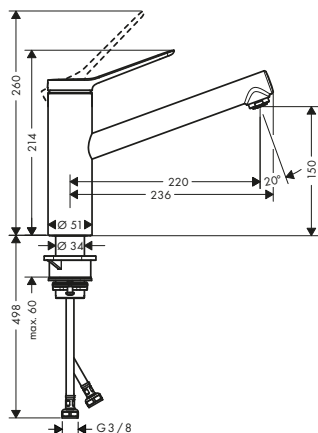

Zesis M33

Zesis M33 Miscelatori cucina monocomando 1jet

Caratteristiche di tutte le varianti

- ComfortZone 150
- angolo di rotazione regolabile a 3 stadi a 60°, 110° o 360°
- getto normale
- cartuccia in ceramica
- tubi flessibili di allacciamento G 3/8
- limitatore della temperatura regolabile
- maniglia con sistema di fissaggio Boltic