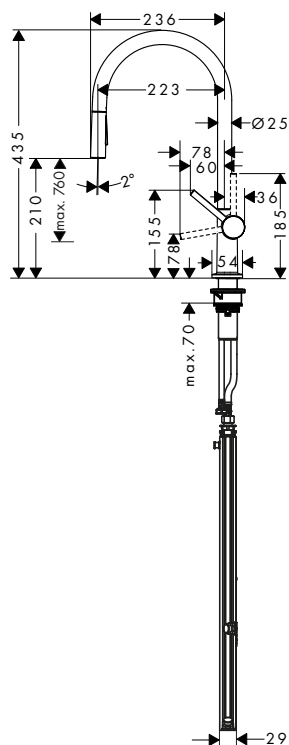

Tecnologie

Tipi di getto

Certificati/dichiarazioni

Finitura	Art. Nr.	Euro
● Cromo	32841000	425,33

Caratteristiche di tutte le varianti

- ComfortZone 210
- angolo di rotazione regolabile a 4 scatti a 60°, 110°, 150° o 360°
- getto laminare, getto doccia
- getto doccia arrestabile attraverso la pressione del pulsante posto sul deviatore o attraverso la chiusura della maniglia
- cartuccia in ceramica
- tubi flessibili di allacciamento G 3/8
- limitatore della temperatura regolabile
- valvola antiriflusso integrata
- adatto per caldaie istantanee
- maniglia con sistema di fissaggio Boltic
- richiesto foro rubinetto con Ø 35 mm