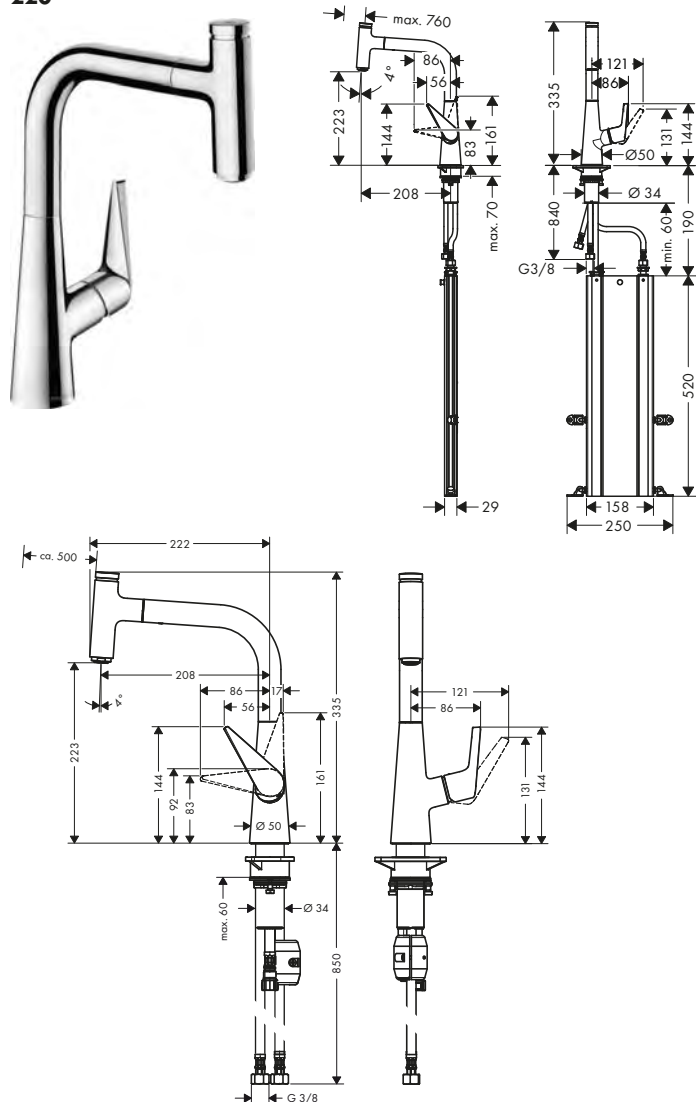

Talis Select M51 Miscelatori cucina monocomando, bocca d'erogazione estraibile, 1 jet

Caratteristiche di tutte le varianti

- angolo di rotazione regolabile a due scatti a 110° o 150°
- getto normale
- pulsante Select per un comodo avvio/arresto del getto
- supporto doccia magnetico MagFit
- cartuccia in ceramica
- tubi flessibili di allacciamento G 3/8
- limitatore della temperatura regolabile
- valvola antiriflusso integrata
- adatto per caldaie istantanee
- maniglia con sistema di fissaggio Boltic

220