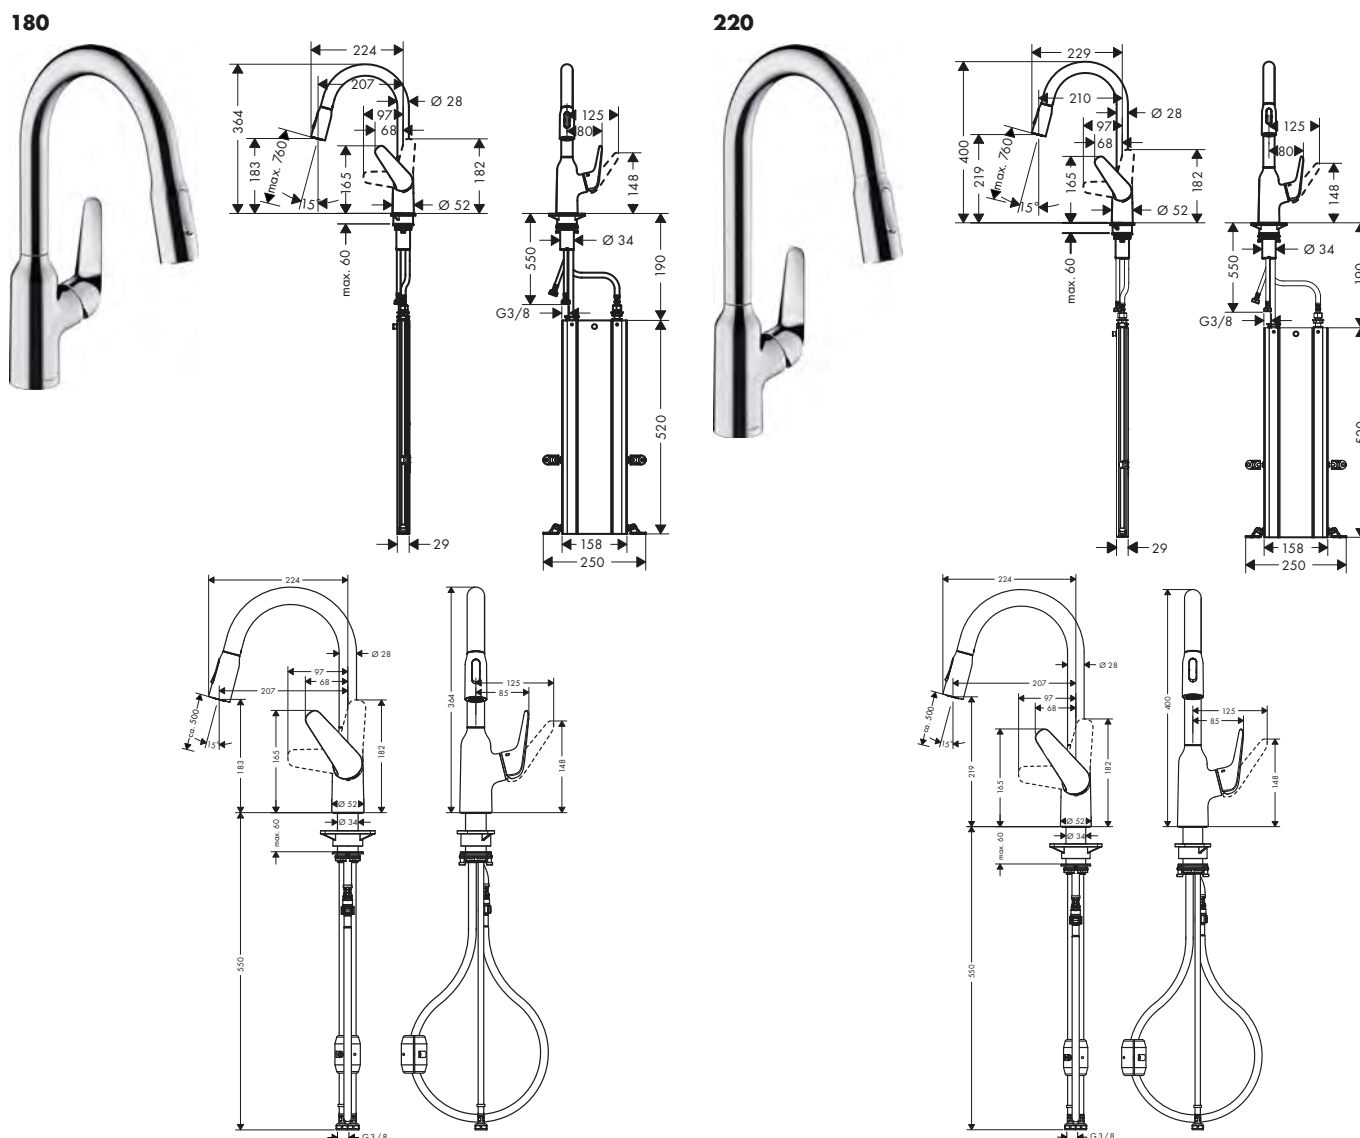

Tecnologie

Tipi di getto

Certificati/dichiarazioni

Finitura	Art. Nr.	Euro
● Cromo	31825000	209,40

Focus M42 Miscelatori cucina monocomando, doccetta estraibile, 2jet

Caratteristiche di tutte le varianti

- angolo di rotazione 360°
- getto laminare, getto doccia
- getto doccia arrestabile attraverso la pressione del pulsante posto sul deviatore o attraverso la chiusura della maniglia
- supporto doccia magnetico MagFit
- cartuccia in ceramica
- tubi flessibili di allacciamento G 3/8
- limitatore della temperatura regolabile
- valvola antiriflusso integrata
- adatto per caldaie istantanee
- maniglia con sistema di fissaggio Boltic