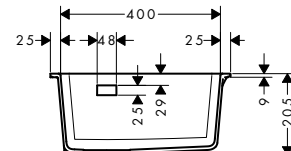

660

Installazione

Panoramica delle varianti

Misura mobile (cm)	Dimensioni per il taglio (mm)	Numero di vasche	Finitura	Art. Nr.	Euro
60	448 x 398 mm	1	● Nero Grafite	43431170	442,96
			● Grigio Pietra	43431290	442,96
			● Grigio Cemento	43431380	442,96
80	658 x 398 mm	1	● Nero Grafite	43432170	542,52
			● Grigio Pietra	43432290	542,52
			● Grigio Cemento	43432380	542,52

! Parti obbligatorie (sceglierne una)

D16-10 troppopieno e scarico manuale per vaschetta singola granito

Finitura

Cromo

Art. Nr.

43927000

Euro

32,00

D16-11 troppopieno e scarico automatico per vaschetta singola granito

Cromo

Art. Nr.

43937000

Euro

55,94