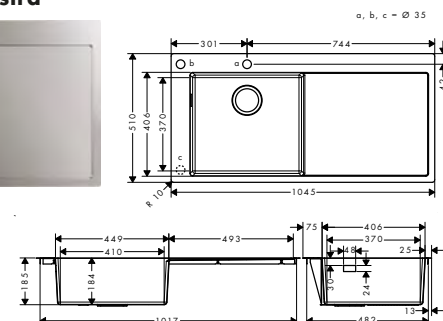

450 sgocciolatoio a destra

Installazione

Panoramica delle varianti

Misura mobile (cm)	Dimensioni per il taglio (mm)	Numero di vasche	Sgocciolatoio	Finitura	Art. Nr.	Euro
60	1025 x 490 mm	1	sinistra	● Acciaio Inox	43307800	1.105,72
60	1025 x 490 mm	1	destra	● Acciaio Inox	43332800	1.105,72

Per ulteriori informazioni su questo prodotto, vedere la pagina successiva.