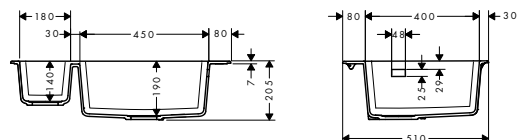

S51 Lavelli ad incasso SilicaTec con sgocciolatoio

Panoramica delle varianti

Misura mobile (cm)	Dimensioni per il taglio (mm)	Numero di vasche	Sgocciolatoio	Finitura	Art. Nr.	Euro
60	1030 x 490 mm	1	sinistra	● Nero Grafite	43314170	559,02
				● Grigio Pietra	43314290	559,02
				● Grigio Cemento	43314380	559,02
60	1030 x 490 mm	1	destra	● Nero Grafite	43330170	559,02
				● Grigio Pietra	43330290	559,02
				● Grigio Cemento	43330380	559,02

! Parti obbligatorie (sceglierne una)				Finitura	Art. Nr.	Euro
	D16-10 troppopieno e scarico manuale per vaschetta singola granito			● Cromo	43927000	32,00
	D16-11 troppopieno e scarico automatico per vaschetta singola granito			● Cromo	43937000	55,94

S51 Lavelli ad incasso SilicaTec

Caratteristiche di tutte le varianti

- materiale: SilicaTec
- fori filettati predefiniti per la foratura (vedi disegno quotato), punta diamantata inclusa
- tipo di montaggio: ad appoggio
- posizione dello scarico: nel lato destro della vasca principale
- profondità lavello: 190 mm
- set di scarico non incluso - ordinarlo dalle parti obbligatorie

180/450