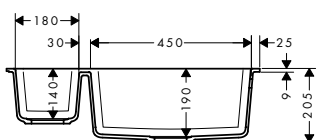

S51 Lavelli sottopiano SilicaTec

Caratteristiche di tutte le varianti

· materiale: SilicaTec
· senza foro rubinetteria

· tipo di montaggio: sottotop
· profondità lavello: 190 mm

· set di scarico non incluso - ordinarlo dalle parti obbligatorie

180/450