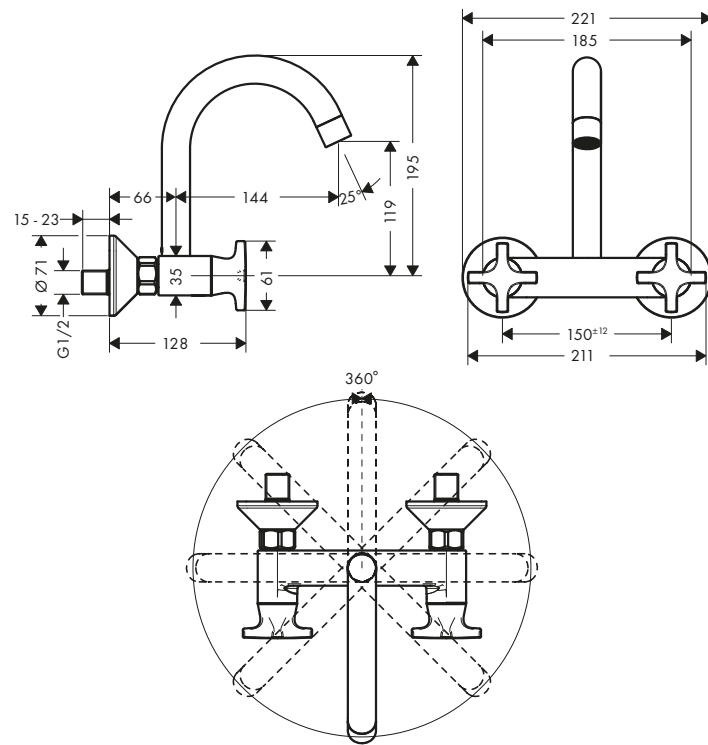

Logis M32 Rubinetteria cucina 2 maniglie, a parete, bocca d'erogazione alta, 1 jet

Caratteristiche

- angolo di rotazione 360°
- getto normale
- interasse 150 mm ± 12 mm
- portata massima a 3 bar: 15 l/min
- con valvola in ceramica 90°
- connessioni a S
- limitatore della temperatura regolabile
- adatto per caldaie istantanee
- maniglia con sistema di fissaggio Boltic

Tecnologie

Tipi di getto

Finitura	Art. Nr.	Euro
● Cromo	71286000	234,57