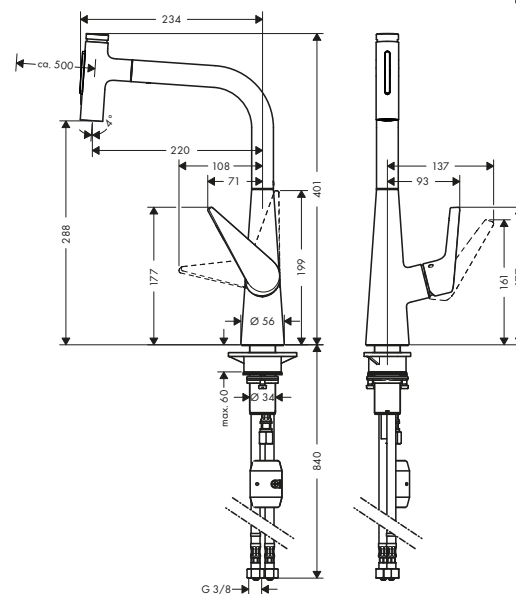

Talis Select M51

Talis Select M51 Miscelatori cucina monocomando, doccetta estraibile, 2jet

Caratteristiche di tutte le varianti

- angolo di rotazione regolabile a due scatti a 110° o 150°
- getto laminare, getto doccia
- getto doccia arrestabile attraverso la pressione del pulsante posto sul deviatore o attraverso la chiusura della maniglia
- pulsante Select per un comodo avvio/arresto del getto
- supporto doccia magnetico MagFit
- cartuccia in ceramica
- tubi flessibili di allacciamento G 3/8
- limitatore della temperatura regolabile
- valvola antiriflusso integrata
- adatto per caldaie istantanee
- maniglia con sistema di fissaggio Boltic

220

300

Tecnologie

Tipi di getto

Panoramica delle varianti

ComfortZone	Flessibile retrattile	Lunghezza prolunga (cm)	portata massima a 3 bar (l/min)	Finitura	Art. Nr.	Euro
220	sBox	fino a 76 cm	8	● Cromo ● Acciaio Inox	73868000 73868800	571,66 715,24
220	peso	fino a 50cm	7	● Cromo ● Acciaio Inox	72824000 72824800	509,09 661,13
300	sBox	fino a 76 cm	8	● Cromo ● Acciaio Inox	73867000 73867800	632,29 794,21
300	peso	fino a 50cm	8	● Cromo ● Acciaio Inox	72823000 72823800	573,19 745,60

Le misure all'interno dei disegni in scala sono espresse in mm. Specifiche tecniche e unità di misura sono soggette a modifiche.