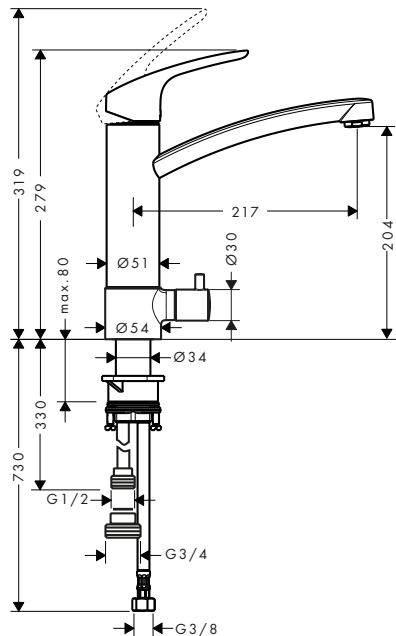

Focus M41 Miscelatore cucina monocomando 200, valvola d'arresto, 1 jet

Caratteristiche

- ComfortZone 200
- angolo di rotazione 120°
- getto normale
- con valvola d'arresto integrata
- portata massima a 3 bar: 12 l/min
- cartuccia in ceramica
- tubi flessibili di allacciamento G 3/8
- limitatore della temperatura regolabile
- adatto per caldaie istantanee
- maniglia con sistema di fissaggio Boltic