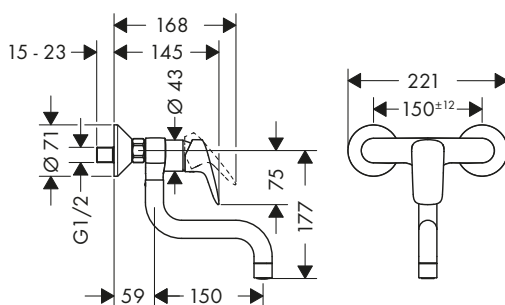

Logis M31 Miscelatore cucina monocomando, a parete, bocca d'erogazione bassa, 1 jet

Caratteristiche

- angolo di rotazione 220°
- getto normale
- interasse 150 mm ± 12 mm
- portata massima a 3 bar: 13 l/min
- cartuccia in ceramica
- connessioni a S
- limitatore della temperatura regolabile
- adatto per caldaie istantanee
- maniglia con sistema di fissaggio Boltic