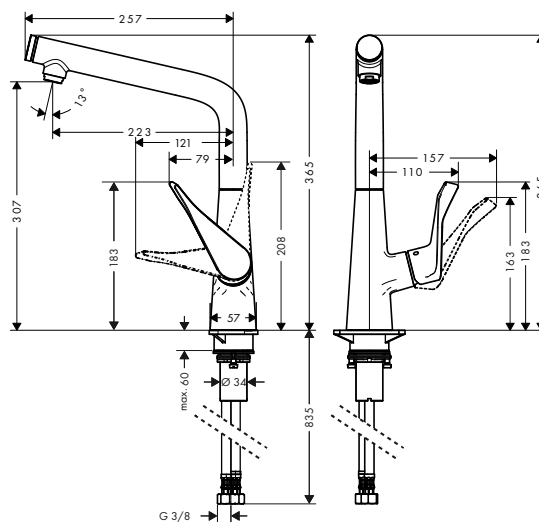

Metris Select M71 Miscelatori cucina monocomando 1 jet

Caratteristiche di tutte le varianti

- bocca erogazione a L
- angolo di rotazione regolabile a 3 scatti a 110°, 150° o 360°
- getto laminare
- pulsante Select per un comodo avvio/arresto del getto
- cartuccia in ceramica
- tubi flessibili di allacciamento G 3/8
- limitatore della temperatura regolabile
- valvola antiriflusso integrata
- adatto per caldaie istantanee
- maniglia con sistema di fissaggio Boltic

260

320

Sostenibilità

Tecnologie

Tipi di getto

Panoramica delle varianti

ComfortZone	EcoSmart	portata massima a 3 bar (l/min)	Finitura	Art. Nr.	Euro
260	–	9	● Cromo	14847000	458,35
			● Acciaio Inox	14847800	596,62
320	–	8	● Cromo	14883000	522,75
			● Acciaio Inox	14883800	666,22
320	■	5,7	● Cromo	14785000	519,28