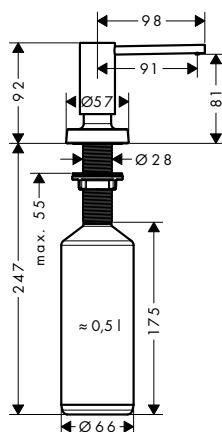

A51 - Distributore sapone liquido

Caratteristiche

- adatto per miscelatori da cucina selezionati
- lunghezza bocca erogazione 91 mm
- materiale: struttura resistente in metallo
- Tubo che non si corrode
- capacità di riempimento 500 ml
- quantità dosaggio 2 ml
- Facile da riempire dall'alto
- per l'installazione sopra top fino a 55 mm
- Installazione semplice e veloce che non richiede strumenti specifici
- è necessario un foro di montaggio del diametro di 28-35 mm