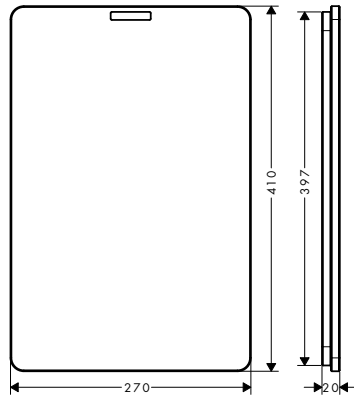

Taglieri

Caratteristiche di tutte le varianti

- adatto per S51 Lavelli in granito SilicaTec, S71 Lavelli in Acciaio Inox

F16

F15