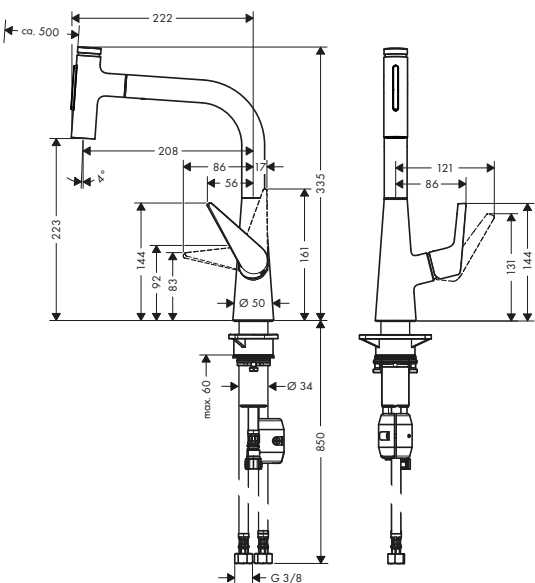

Talis Select M51

Talis Select M51 Miscelatori cucina monocomando, doccetta estraibile, 2jet

Caratteristiche di tutte le varianti

- angolo di rotazione regolabile a due scatti a 110° o 150°
- getto laminare, getto doccia
- getto doccia arrestabile attraverso la pressione del pulsante posto sul deviatore o attraverso la chiusura della maniglia
- pulsante Select per un comodo avvio/arresto del getto
- supporto doccia magnetico MagFit
- cartuccia in ceramica
- tubi flessibili di allacciamento G 3/8
- limitatore della temperatura regolabile
- valvola antiriflusso integrata
- adatto per caldaie istantanee
- maniglia con sistema di fissaggio Boltic

220

300

Tecnologie

Tipi di getto

Panoramica delle varianti

ComfortZone	Flessibile retrattile	Lunghezza prolunga (cm)	portata massima a 3 bar (l/min)	Finitura	Art. Nr.	Euro
220	sBox	fino a 76 cm	8	● Cromo ● Acciaio Inox	73868000 73868800	571,66 715,24
220	peso	fino a 50cm	7	● Cromo ● Acciaio Inox	72824000 72824800	509,09 661,13
300	sBox	fino a 76 cm	8	● Cromo ● Acciaio Inox	73867000 73867800	632,29 794,21
300	peso	fino a 50cm	8	● Cromo ● Acciaio Inox	72823000 72823800	573,19 745,60

Le misure all'interno dei disegni in scala sono espresse in mm. Specifiche tecniche e unità di misura sono soggette a modifiche.