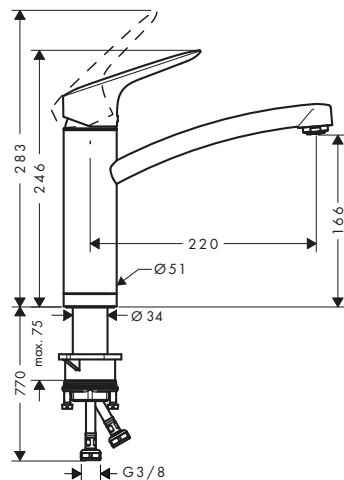

Logis M31 Miscelatore cucina monocomando 160, installazione sotto finestra, 1 jet

Caratteristiche

- ComfortZone 160
- angolo di rotazione 150°
- Installazione sotto finestra
- installazione di fronte alla finestra, può essere posizionato orizzontalmente, altezza base 51 mm
- getto normale
- portata massima a 3 bar: 12 l/min
- cartuccia in ceramica
- tubi flessibili di allacciamento G 3/8
- limitatore della temperatura regolabile
- adatto per caldaie istantanee
- maniglia con sistema di fissaggio Boltic