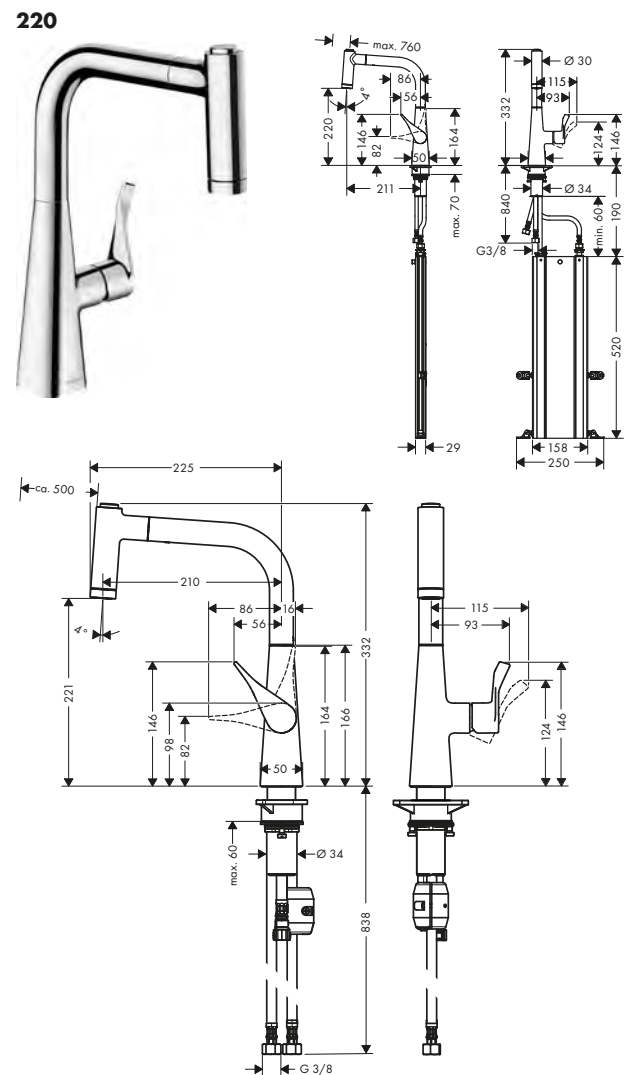

Metris M71 Miscelatori cucina monocomando, doccetta estraibile, 2jet

Caratteristiche di tutte le varianti

- angolo di rotazione regolabile a due scatti a 110° o 150°
- getto laminare, getto doccia
- getto doccia con blocco, il getto ritorna automaticamente chiudendo la maniglia
- supporto doccia magnetico MagFit
- cartuccia in ceramica
- tubi flessibili di allacciamento G 3/8
- limitatore della temperatura regolabile
- valvola antiriflusso integrata
- adatto per caldaie istantanee
- maniglia con sistema di fissaggio Boltic

Sostenibilità

Tecnologie

Tipi di getto

Certificati/dichiarazioni

Panoramica delle varianti

ComfortZone	Flessibile retrattile	Lunghezza prolunga (cm)	EcoSmart	portata massima a 3 bar (l/min)	Finitura	Art. Nr.	Euro
220	sBox	fino a 76 cm	-	9	● Cromo ● Acciaio Inox	73800000 73800800	595,10 751,10
220	sBox	fino a 76 cm	■	5,4	● Cromo	73823000	590,92
220	peso	fino a 50cm	-	9	● Cromo ● Acciaio Inox	14834000 14834800	536,71 697,61
320	sBox	fino a 76 cm	-	10	● Cromo ● Acciaio Inox	73801000 73801800	658,99 833,95
320	sBox	fino a 76 cm	■	5,2	● Cromo	73824000	654,30
320	peso	fino a 50cm	-	10	● Cromo ● Acciaio Inox	14820000 14820800	602,43 782,69
320	peso	fino a 50cm	■	5,8	● Cromo	14780000	598,25

Le misure all'interno dei disegni in scala sono espresse in mm. Specifiche tecniche e unità di misura sono soggette a modifiche.