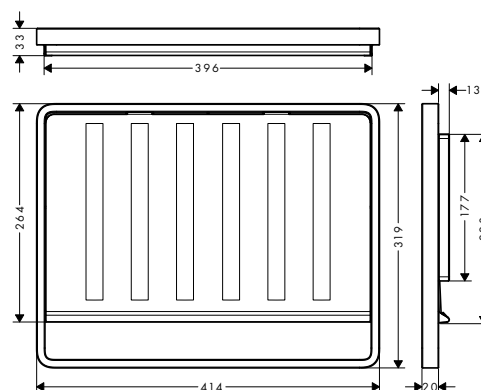

Sgocciolatoio rimovibile

Caratteristiche

- Perfetto per scongelare i cibi
- per riporre in modo sicuro i bicchieri e le stoviglie
- massima funzionalità, l'acqua defluisce rapidamente nel lavello
- adatto per S51 Lavelli in granito SilicaTec, S71 Lavelli in Acciaio Inox
- materiale: plastica/acciaio inox