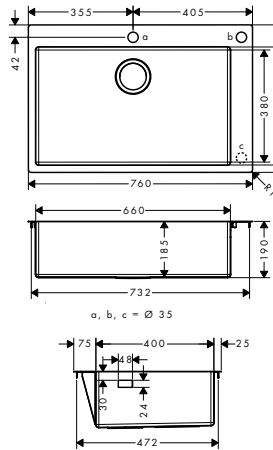

S71 Lavelli

S71 Lavelli ad incasso Acciaio Inox

Caratteristiche di tutte le varianti

- materiale: Acciaio Inox
- numero di vasche: 1 vasca principale
- preforato
- tipo di montaggio: installazione ad appoggio o a filo
- posizione dello scarico: nel lato destro della vasca
- rinforzo bocca del rubinetto per una posizione stretto e stabile del miscelatore della cucina
- ad angolo: 10 mm
- profondità livello: 190 mm
- set di scarico non incluso - ordinarlo dalle parti obbligatorie

450

660

Installazione

Panoramica delle varianti

Misura mobile (cm)	Dimensioni per il taglio (mm)	Numero di vasche	Finitura	Art. Nr.	Euro
60	530 x 480 mm	1	● Acciaio Inox	43301800	776,27
80	740 x 480 mm	1	● Acciaio Inox	43302800	843,32

! Parti obbligatorie

	Finitura	Art. Nr.	Euro
D14-10 Set scarico manuale e troppopieno per lavello a vasca singola	● Acciaio Inox	43921800	32,10

S71 Lavelli ad incasso Acciaio inossidabile

Caratteristiche di tutte le varianti

- materiale: Acciaio Inox
- numero di vasche: 1 vasca principale
- fori preforati per miscelatore e controllo remoto
- tipo di montaggio: installazione ad appoggio o a filo
- posizione dello scarico: nel lato destro della vasca
- rinforzo bocca del rubinetto per una posizione stretto e stabile del miscelatore della cucina
- ad angolo: 10 mm
- profondità livello: 190 mm
- set di scarico non incluso - ordinarlo dalle parti obbligatorie

450

660

Installazione

Panoramica delle varianti

Misura mobile (cm)	Dimensioni per il taglio (mm)	Numero di vasche	Finitura	Art. Nr.	Euro
60	530 x 480 mm	1	● Acciaio Inox	43305800	776,27
80	740 x 480 mm	1	● Acciaio Inox	43308800	843,32

! Parti obbligatorie

	Finitura	Art. Nr.	Euro
D14-11 Set scarico automatico e troppopieno per lavello a vasca singola	● Acciaio Inox	43931800	56,15