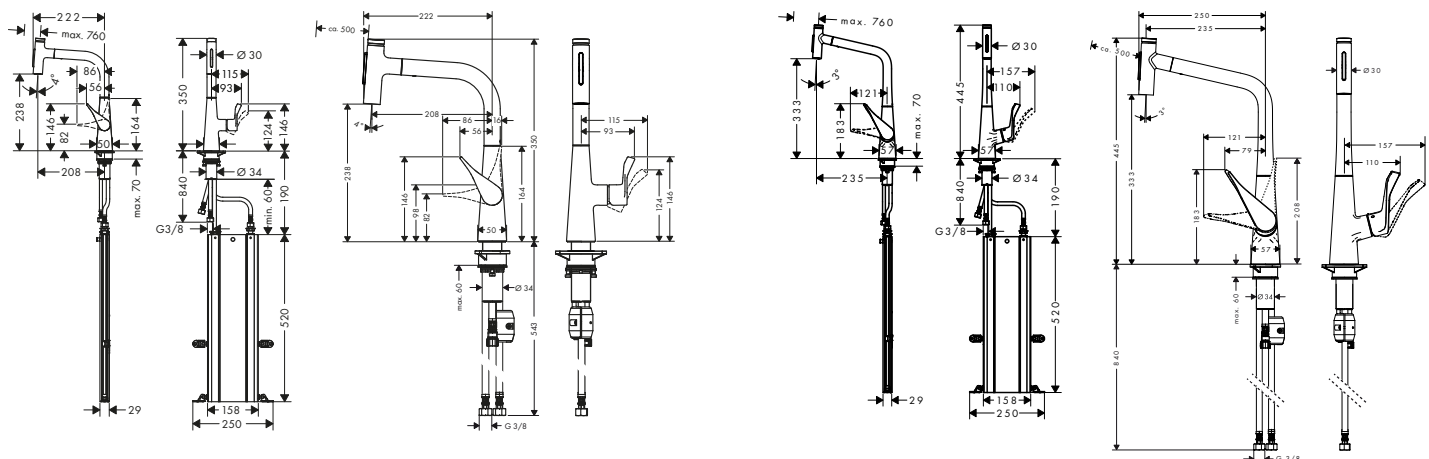

Metris Select M71 Miscelatori cucina monocomando 2 fori, bocca erogazione estraibile, 1 jet

Panoramica delle varianti

ComfortZone	EcoSmart	portata massima a 3 bar (l/min)	Finitura	Art. Nr.	Euro
200	-	8	● Cromo ● Acciaio Inox	73804000 73804800	684,26 889,28
200	■	4,3	● Cromo	73825000	679,27

Metris Select M71 Miscelatori cucina monocomando, doccetta estraibile, 2jet

Caratteristiche di tutte le varianti

- angolo di rotazione regolabile a due scatti a 110° o 150°
- getto laminare, getto doccia
- getto doccia arrestabile attraverso la pressione del pulsante posto sul deviatore o attraverso la chiusura della maniglia
- pulsante Select per un comodo avvio/arresto del getto
- supporto doccia magnetico MagFit
- cartuccia in ceramica
- tubi flessibili di allacciamento G 3/8
- limitatore della temperatura regolabile
- valvola antiriflusso integrata
- adatto per caldaie istantanee
- maniglia con sistema di fissaggio Boltic

240

320

Tecnologie

Tipi di getto

Panoramica delle varianti

ComfortZone	Flessibile retrattile	Lunghezza prolunga (cm)	portata massima a 3 bar (l/min)	Finitura	Art. Nr.	Euro
240	sBox	fino a 76 cm	7	● Cromo ● Acciaio Inox	73817000 73817800	611,50 767,21
240	peso	fino a 50cm	7	● Cromo ● Acciaio Inox	73822000 73822800	551,18 716,97
320	sBox	fino a 76 cm	8	● Cromo ● Acciaio Inox	73816000 73816800	673,97 848,01
320	peso	fino a 50cm	8	● Cromo ● Acciaio Inox	73820000 73820800	617,82 802,97

Le misure all'interno dei disegni in scala sono espresse in mm. Specifiche tecniche e unità di misura sono soggette a modifiche.