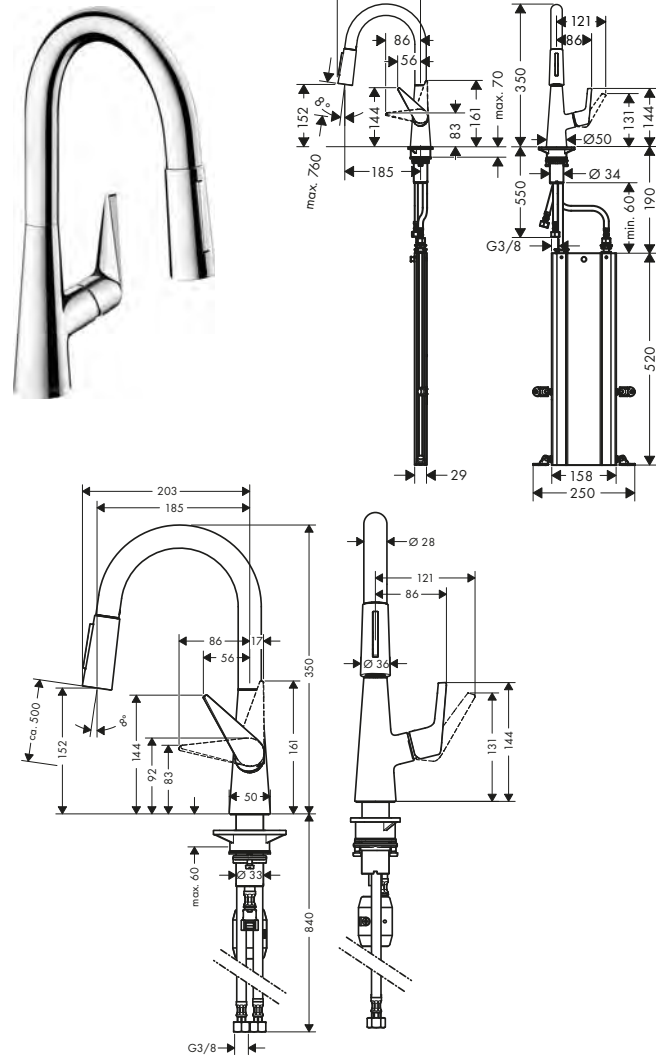

Talis M51 Miscelatori cucina monocomando, doccetta estraibile, 2jet

Caratteristiche di tutte le varianti

- angolo di rotazione regolabile a due scatti a 110° o 150°
- getto laminare, getto doccia
- getto della doccetta regolabile con chiusura meccanica
- supporto doccia magnetico MagFit
- cartuccia in ceramica
- tubi flessibili di allacciamento G 3/8
- limitatore della temperatura regolabile
- valvola antiriflusso integrata
- adatto per caldaie istantanee
- maniglia con sistema di fissaggio Boltic

160