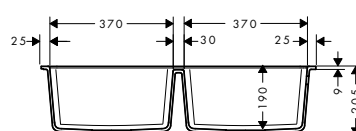

370/370

Installazione

Panoramica delle varianti

Misura mobile (cm)	Dimensioni per il taglio (mm)	Numero di vasche	Finitura	Art. Nr.	Euro
80	658 x 398 mm	2	● Nero Grafite	43433170	542,52
			● Grigio Pietra	43433290	542,52
			● Grigio Cemento	43433380	542,52
90	768 x 398 mm	2	● Nero Grafite	43434170	619,04
			● Grigio Pietra	43434290	619,04
			● Grigio Cemento	43434380	619,04

⚠️ Parti obbligatorie (sceglierne una)

D17-10 troppopieno e scarico manuale per vaschetta doppia granito

Finitura Art. Nr. Euro

● Cromo 43928000 53,19

D17-11 troppopieno e scarico automatico per vaschetta doppia granito

● Cromo 43938000 86,62