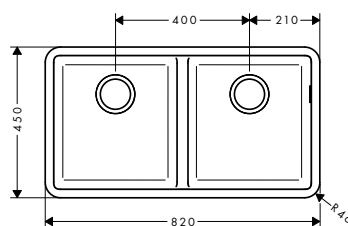

370/370

Installazione

Panoramica delle varianti

Misura mobile (cm)	Dimensioni per il taglio (mm)	Numero di vasche	Finitura	Art. Nr.	Euro
80	658 x 398 mm	2	● Nero Grafite	43433170	542,52
			● Grigio Pietra	43433290	542,52
			● Grigio Cemento	43433380	542,52
90	768 x 398 mm	2	● Nero Grafite	43434170	619,04
			● Grigio Pietra	43434290	619,04
			● Grigio Cemento	43434380	619,04

⚠️ Parti obbligatorie (sceglierne una)

D17-10 troppopieno e scarico manuale per vaschetta doppia granito

Finitura Art. Nr. Euro

● Cromo 43928000 53,19

D17-11 troppopieno e scarico automatico per vaschetta doppia granito

● Cromo 43938000 86,62