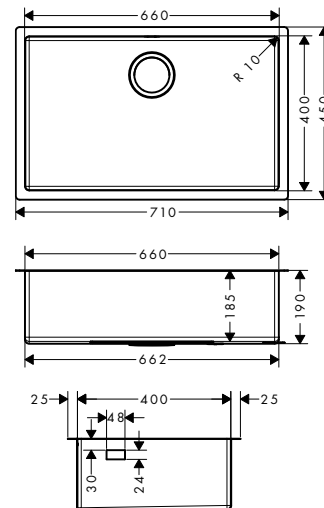

500

660

Installazione

Panoramica delle varianti

Misura mobile (cm)	Dimensioni per il taglio (mm)	Numero di vasche	Finitura	Art. Nr.	Euro
60	498 x 398 mm	1	● Acciaio Inox	43427800	602,43
80	658 x 398 mm	1	● Acciaio Inox	43428800	629,13