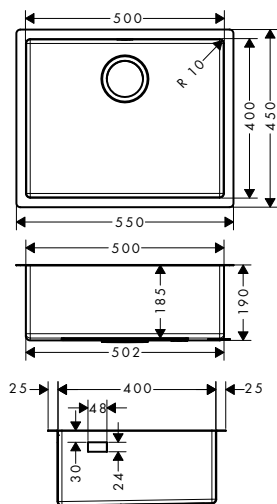

S71 Lavelli

S71 Lavelli sottopiano acciaio inox

Caratteristiche di tutte le varianti

- materiale: Acciaio Inox
- numero di vasche: 1 vasca principale
- senza foro rubinetteria
- tipo di montaggio: sottotop, installazione ad appoggio o a filo
- posizione dello scarico: nel lato destro della vasca
- ad angolo: 10 mm
- profondità lavello: 190 mm
- set di scarico non incluso - ordinarlo dalle parti obbligatorie

500