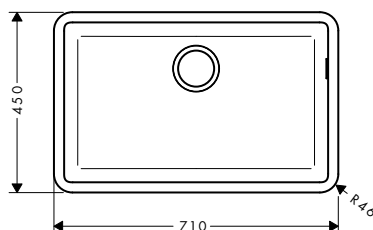

660

Installazione

Panoramica delle varianti

Misura mobile (cm)	Dimensioni per il taglio (mm)	Numero di vasche	Finitura	Art. Nr.	Euro
60	448 x 398 mm	1	● Nero Grafite	43431170	442,96
			● Grigio Pietra	43431290	442,96
			● Grigio Cemento	43431380	442,96
80	658 x 398 mm	1	● Nero Grafite	43432170	542,52
			● Grigio Pietra	43432290	542,52
			● Grigio Cemento	43432380	542,52

! Parti obbligatorie (sceglierne una)

D16-10 troppopieno e scarico manuale per vaschetta singola granito

Finitura

Cromo

Art. Nr.

43927000

Euro

32,00

D16-11 troppopieno e scarico automatico per vaschetta singola granito

Cromo

Art. Nr.

43937000

Euro

55,94