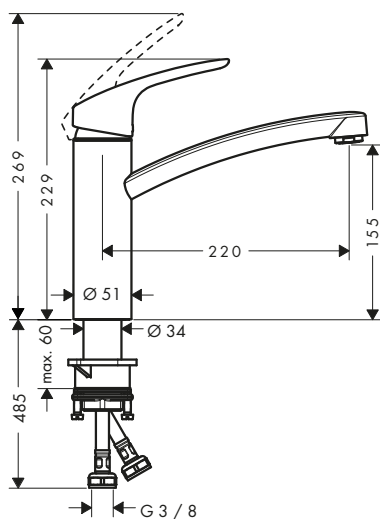

Tecnologie

Tipi di getto

Certificati/dichiarazioni

Finitura	Art. Nr.	Euro
● Cromo	31823000	360,32

Focus M41 Miscelatori cucina monocomando 1jet

Caratteristiche di tutte le varianti

- ComfortZone 160
- angolo di rotazione 360°
- getto normale
- cartuccia in ceramica
- tubi flessibili di allacciamento G 3/8
- limitatore della temperatura regolabile
- adatto per caldaie istantanee
- maniglia con sistema di fissaggio Boltic