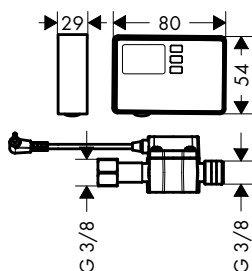

Accessori per la cucina

Set di estensione

Caratteristiche

- composto da: prolunga, prolunga flessibile, connettore
- prolunga fino a 5 m per SodaBase

Art. Nr.	Euro
76816000	71,94

Capsule di pulizia

Caratteristiche

- Detergente per SodaSystem
- quantità dosaggio 2 capsule
- unità imballaggio: 10 capsule per 5 applicazioni

Art. Nr.	Euro
76817000	29,96

Misuratore di flusso

Caratteristiche

- dimensione raccordo: G 3/8
- misura il flusso ed emette un segnale acustico per la sostituzione del filtro
- Montaggio a parete o montaggio sulla testa del filtro
- alimentazione elettrica: Due batterie AA Stilo

Art. Nr.	Euro
76818000	122,08