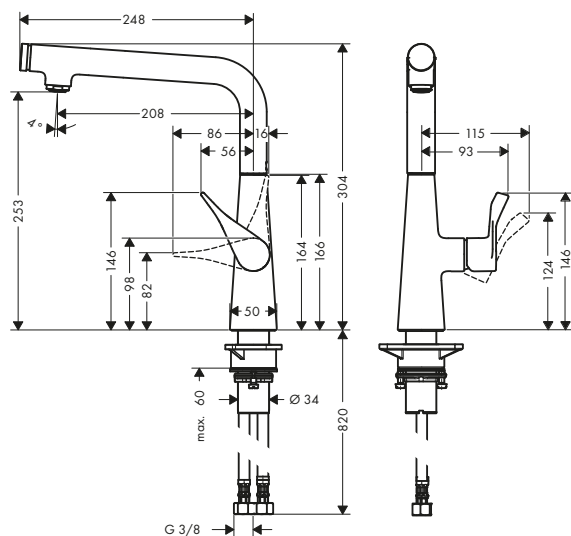

Metris Select M71 Miscelatori cucina monocomando 1 jet

Caratteristiche di tutte le varianti

- bocca erogazione a L
- angolo di rotazione regolabile a 3 scatti a 110°, 150° o 360°
- getto laminare
- pulsante Select per un comodo avvio/arresto del getto
- cartuccia in ceramica
- tubi flessibili di allacciamento G 3/8
- limitatore della temperatura regolabile
- valvola antiriflusso integrata
- adatto per caldaie istantanee
- maniglia con sistema di fissaggio Boltic

260

320

Sostenibilità

Tecnologie

Tipi di getto

Panoramica delle varianti

ComfortZone	EcoSmart	portata massima a 3 bar (l/min)	Finitura	Art. Nr.	Euro
260	–	9	● Cromo	14847000	458,35
			● Acciaio Inox	14847800	596,62
320	–	8	● Cromo	14883000	522,75
			● Acciaio Inox	14883800	666,22
320	■	5,7	● Cromo	14785000	519,28