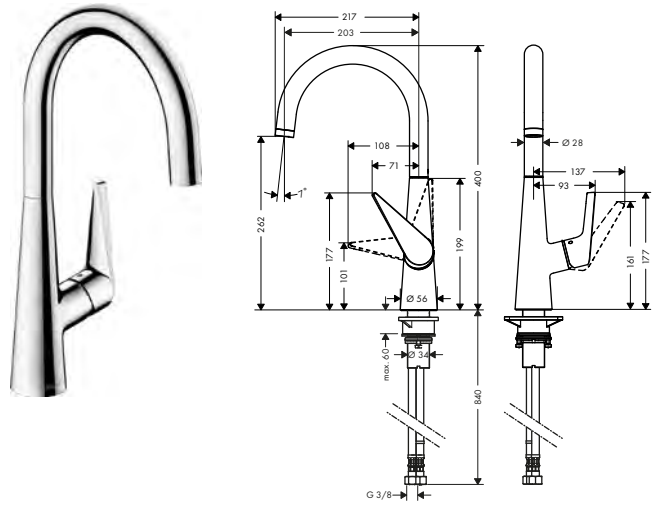

Caratteristiche di tutte le varianti

- angolo di rotazione regolabile a 3 scatti a 110°, 150° o 360°
- getto normale
- cartuccia in ceramica
- tubi flessibili di allacciamento G 3/8
- limitatore della temperatura regolabile
- adatto per caldaie istantanee
- maniglia con sistema di fissaggio Boltic

220

260

Sostenibilità

Tecnologie

Tipi di getto

Certificati/dichiarazioni

Panoramica delle varianti

ComfortZone	EcoSmart	portata massima a 3 bar (l/min)	Finitura	Art. Nr.	Euro
220	–	10	● Cromo ● Acciaio Inox	72814000 72814800	287,46 373,36
260	–	10	● Cromo ● Acciaio Inox	72810000 72810800	327,30 425,53
260	■	4,5	● Cromo	72816000	325,57