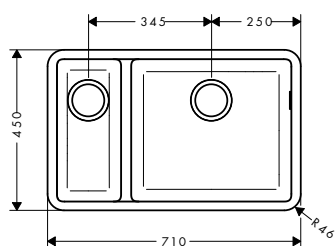

S51 Lavelli sottopiano SilicaTec

Caratteristiche di tutte le varianti

· materiale: SilicaTec
· senza foro rubinetteria

· tipo di montaggio: sottotop
· profondità lavello: 190 mm

· set di scarico non incluso - ordinarlo dalle parti obbligatorie

180/450