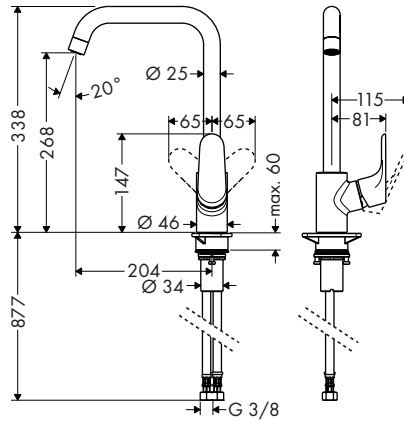

Focus M41 Miscelatori cucina monocomando 1 jet

Panoramica delle varianti

ComfortZone	EcoSmart	portata massima a 3 bar (l/min)	Finitura	Art. Nr.	Euro
280	-	12	● Cromo	31817000	252,10
			● Nero Opaco	31817670	353,08
			● Acciaio Inox	31817800	328,32
280	■	4,7	● Cromo	31827000	250,98

Focus M41 Miscelatori cucina monocomando 1 jet

Caratteristiche di tutte le varianti

- ComfortZone 260
- angolo di rotazione regolabile a 3 scatti a 110°, 150° o 360°
- getto normale
- cartuccia in ceramica
- tubi flessibili di allacciamento G 3/8
- limitatore della temperatura regolabile
- adatto per caldaie istantanee
- maniglia con sistema di fissaggio Boltic

Sostenibilità

Tecnologie

Tipi di getto

Certificati/dichiarazioni

Panoramica delle varianti

ComfortZone	EcoSmart	portata massima a 3 bar (l/min)	Finitura	Art. Nr.	Euro
260	-	12	● Cromo	31820000	220,00
			● Nero Opaco	31820670	307,84
			● Acciaio Inox	31820800	286,95
260	■	4,6	● Cromo	31821000	219,09
			● Acciaio Inox	31821800	281,65