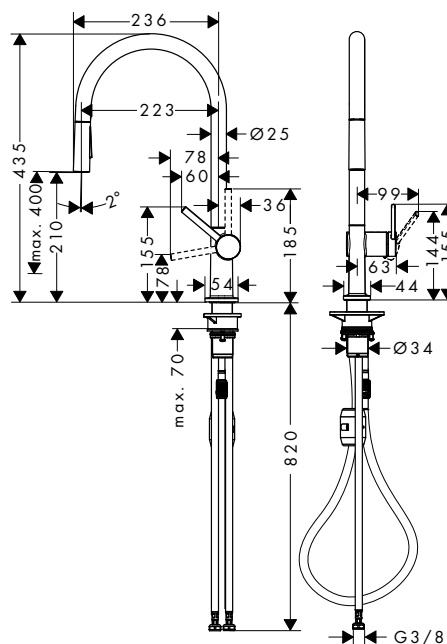

Tecnologie

Tipi di getto

Certificati/dichiarazioni

Finitura	Art. Nr.	Euro
● Cromo	32841000	425,33

Caratteristiche di tutte le varianti

- ComfortZone 210
- angolo di rotazione regolabile a 4 scatti a 60°, 110°, 150° o 360°
- getto laminare, getto doccia
- getto doccia arrestabile attraverso la pressione del pulsante posto sul deviatore o attraverso la chiusura della maniglia
- cartuccia in ceramica
- tubi flessibili di allacciamento G 3/8
- limitatore della temperatura regolabile
- valvola antiriflusso integrata
- adatto per caldaie istantanee
- maniglia con sistema di fissaggio Boltic
- richiesto foro rubinetto con Ø 35 mm