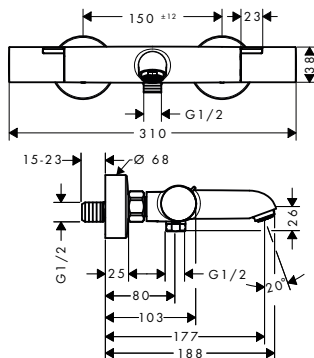

Ecostat Fine Miscelatore termostatico vasca esterno

Caratteristiche

- lunghezza bocca erogazione 177 mm
- 2 utenze
- controllo della temperatura e del flusso dell'acqua
- cartuccia termostatica, valvola d'arresto/deviatore
- tipo di getto miscelatore: getto normale
- portata massima a 3 bar: 20 l/min
- portata bocca di erogazione vasca a 3 bar: 20 l/min
- portata doccia a 3 bar: 16 l/min
- pressione minima in funzione: 1 bar
- pressione massima in funzione: 10 bar
- Blocco di sicurezza a 40°C
- limitatore della temperatura regolabile
- valvola antiriflusso
- con combinazione di sicurezza integrata EN 1717 (valvola antiriflusso)
- con isolante acustico
- materiale maniglie: metallo
- interasse: 150 mm ± 12 mm
- filtro anti sporcizia incluso