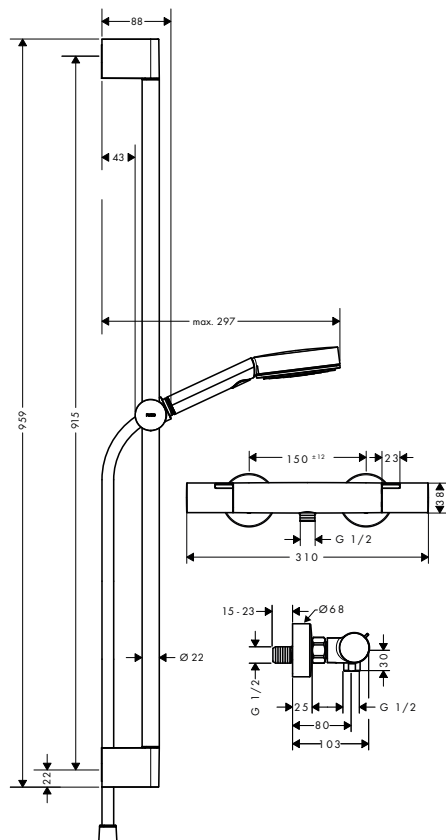

Caratteristiche di tutte le varianti

- composto da: doccia, termostatico doccia, asta doccia, cursore, flessibile doccia
- dimensione soffione: 105 mm
- portata getto PowderRain (a 3 bar): 8,2 l/min
- tipo di getto doccia: PowderRain, IntenseRain, getto Massage
- portata massima a 3 bar: 8,2 l/min
- pressione minima in funzione: 1 bar
- pressione massima in funzione: 6 bar
- comoda scelta del getto con il pulsante Select
- controllo della temperatura e del flusso dell'acqua, Pulsante Select per controllo di 1 utenza
- termostatico: Ecostat Fine
- il pulsante Ecostop+ limita il consumo d'acqua a 6 l/min
- blocco di sicurezza a 40 °C
- limitazione acqua calda regolabile
- sicuro contro il riflusso
- cursore girevole verso sinistra o verso destra sull'asta
- profilo tubo tondo
- diametro asta doccia: 22 mm
- supporti a muro in plastica
- flessibile doccia con dado conico su entrambi i lati
- cuscinetto per evitare la torsione del flessibile