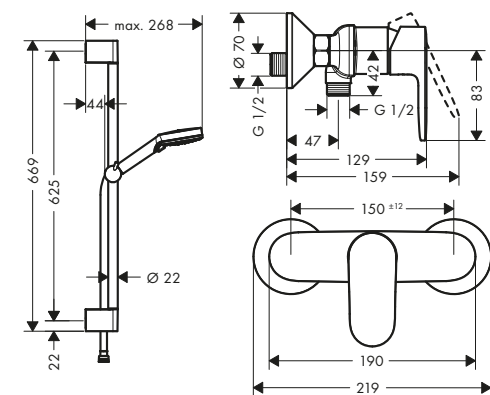

Panoramica delle varianti

Dimensione soffione	portata massima a 3 bar (l/min)	Finitura	Art. Nr.	Euro
100	9,7	● Cromo	26957000	147,70
100	9,7	● Nero Opaco	26958670	276,10