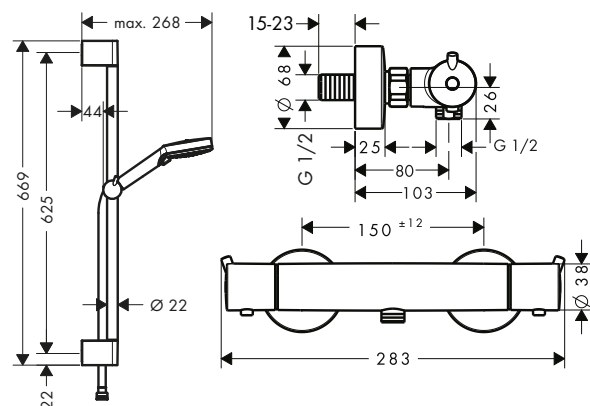

Vernis Blend Sistema doccia Vario con Ecostat S

Caratteristiche

- composto da: doccetta, asta doccia, flessibile doccia, cursore, termostatico doccia
- dimensione soffione: 100 mm
- tipo di getto doccetta: Rain, IntenseRain
- portata massima a 3 bar: 9,7 l/min
- pressione massima in funzione: 6 bar
- getto regolabile tramite levetta selettiva
- termostatico: Ecostat S
- il pulsante Ecostop limita il consumo d'acqua a 10 l/min
- blocco di sicurezza a 40 °C
- sicuro contro il riflusso
- profilo tubo tondo
- diametro asta doccia: 22 mm
- distanza tra i fori: 625 mm
- supporti a muro in plastica
- flessibile doccia con dado conico su entrambi i lati
- con valvola antiriflusso

Sostenibilità

Tecnologie

Tipi di getto

Finitura	Art. Nr.	Euro
● Cromo	26960000	233,30