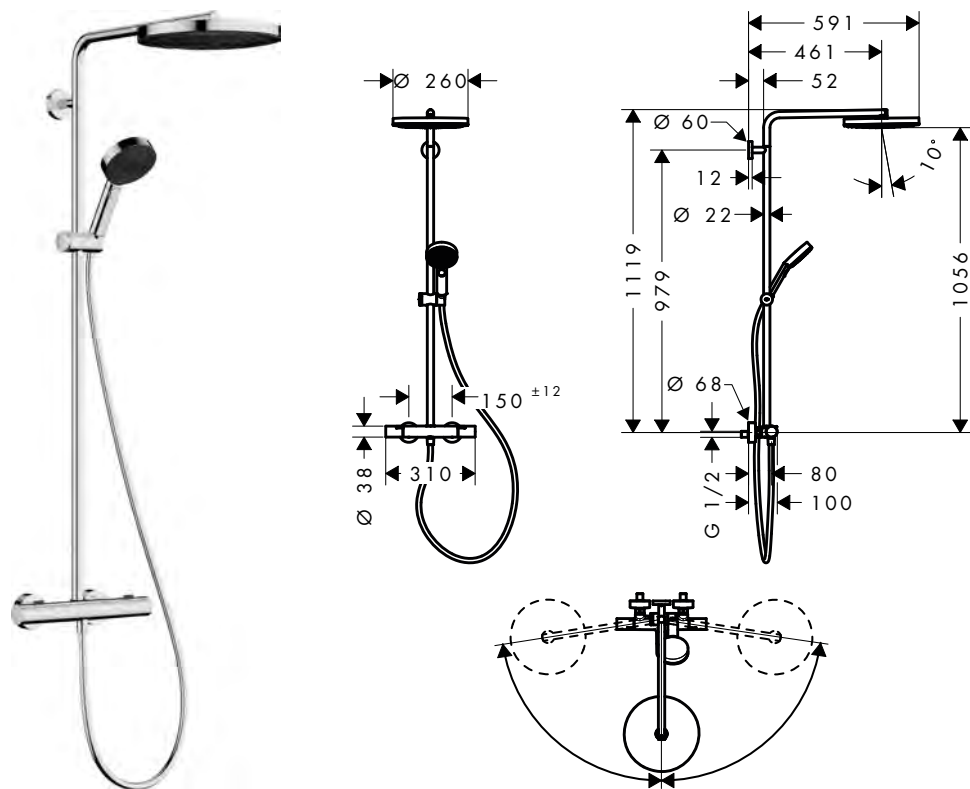

Pulsify S Puro

Pulsify S Puro Showerpipe 1jet con Ecostat Fine

Caratteristiche di tutte le varianti

- composto da: soffione doccia, doccetta, termostatico doccia, asta doccia, cursore, flessibile doccia
- soffione doccia Pulsify 260 1jet
- dimensione soffione doccia: 260 mm
- tipo di getto soffione doccia: PowderRain
- superficie disco del soffione: Grafite
- Fast Drain drena il soffione doccia da un'angolazione di 10°
- soffione doccia rimovibile
- pressione minima in funzione: 1 bar
- pressione massima in funzione: 10 bar
- giunto sferico: inclinazione regolabile soffione doccia
- diametro asta doccia: 22 mm
- cursore regolabile in altezza con pulsante di blocco
- cursore girevole verso sinistra o verso destra sull'asta
- lunghezza del braccio del soffione: 460 mm
- braccio doccia orientabile
- termostatico Ecostat Fine
- blocco di sicurezza a 40 °C
- limitazione acqua calda regolabile
- comando utenze mediante maniglia girevole
- non supporta due uscite contemporaneamente
- adatto per caldaie istantanee
- tipo di montaggio: installazione esterna
- dimensione raccordo DN15
- raccordo filettato G1/2
- interasse 150 mm ± 12 mm
- sicuro contro il riflusso
- lunghezza tubo: 1119 mm
- 2 utenze