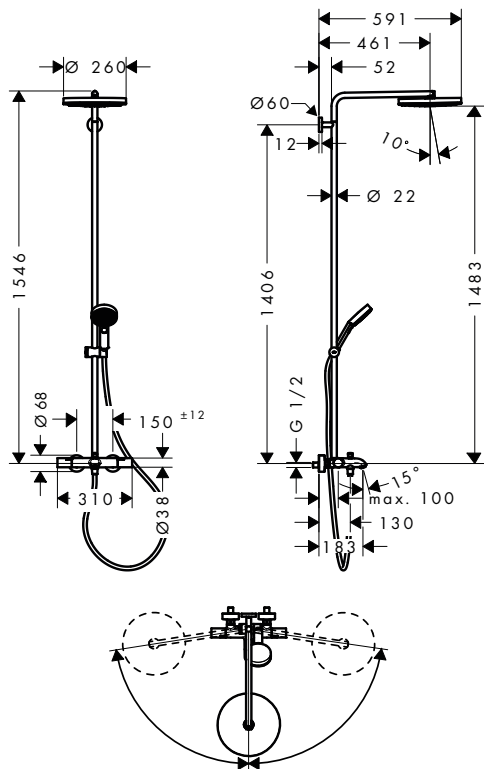

Pulsify S Puro Showerpipe vasca 1jet con Ecostat Fine

Caratteristiche

- composto da: soffione doccia, doccetta, termostatico vasca, asta doccia, cursore, flessibile doccia
- soffione doccia Pulsify 260 1jet
- dimensione soffione doccia: 260 mm
- tipo di getto soffione doccia: PowderRain
- superficie disco del soffione: Grafite
- Fast Drain drena il soffione doccia da un'angolazione di 10°
- soffione doccia rimovibile
- superficie ripiano: Grafite
- portata getto PowderRain (a 3 bar): 7,1 l/min
- tipo di getto doccetta: PowderRain, IntenseRain, Mono
- portata doccetta a 3 bar: 7,9 l/min
- Portata massima per showerpipe a 3 bar: 18,9 l/min
- pressione minima in funzione: 1 bar
- pressione massima in funzione: 10 bar
- giunto sferico: inclinazione regolabile soffione doccia
- diametro asta doccia: 22 mm
- cursore regolabile in altezza con pulsante di blocco
- cursore girevole verso sinistra o verso destra sull'asta
- lunghezza del braccio del soffione: 460 mm
- braccio doccia orientabile
- termostatico Ecostat Fine
- blocco di sicurezza a 40 °C
- limitazione acqua calda regolabile
- comando utenze mediante maniglia girevole
- non supporta due uscite contemporaneamente
- adatto per caldaie istantanee
- tipo di montaggio: installazione esterna
- dimensione raccordo DN15
- raccordo filettato G1/2
- interasse 150 mm ± 12 mm
- sicuro contro il riflusso
- lunghezza tubo: 1546 mm
- 3 utenze