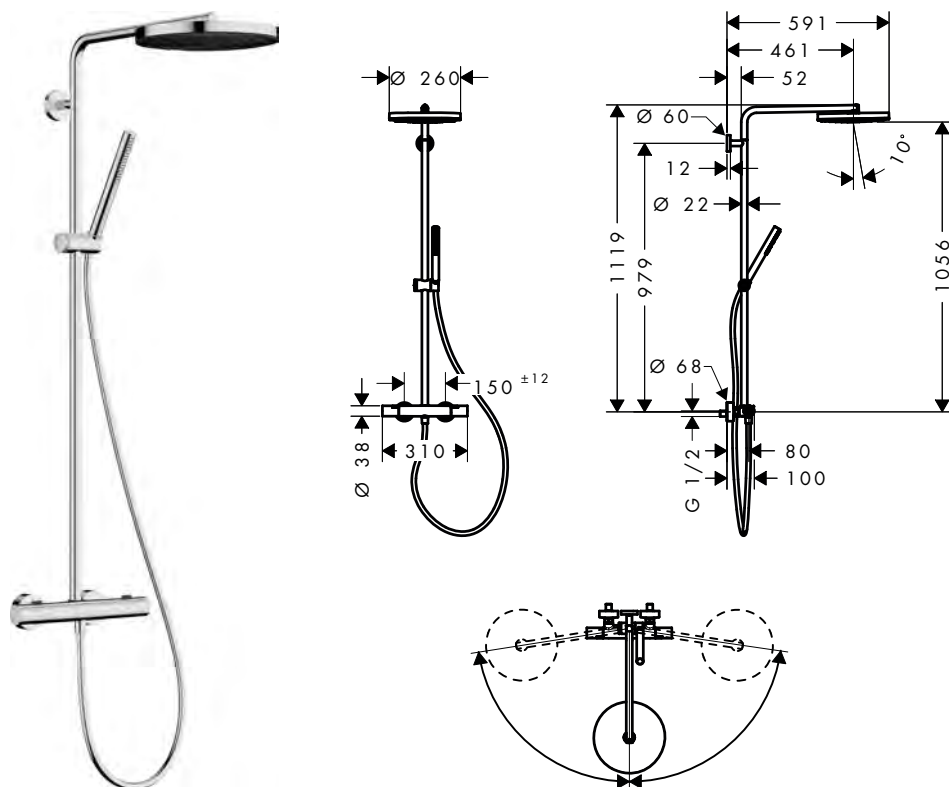

Finiture

Bianco
Opaco

Bronzo
Spazzolato

Cromo

Nero Opaco

Pulsify S Puro Showerpipe 1jet con Ecostat Fine

Caratteristiche di tutte le varianti

- composto da: soffione doccia, doccetta, termostatico doccia, asta doccia, cursore, flessibile doccia
- soffione doccia Pulsify 260 1jet
- dimensione soffione doccia: 260 mm
- tipo di getto soffione doccia: PowderRain
- superficie disco del soffione: Grafite
- Fast Drain drena il soffione doccia da un'angolazione di 10°
- soffione doccia rimovibile
- tipo di getto doccetta: PowderRain
- portata doccetta a 3 bar: 8 l/min
- pressione minima in funzione: 1 bar
- pressione massima in funzione: 10 bar
- giunto sferico: inclinazione regolabile soffione doccia
- diametro asta doccia: 22 mm
- cursore regolabile in altezza con pulsante di blocco
- cursore girevole verso sinistra o verso destra sull'asta
- lunghezza del braccio del soffione: 460 mm
- braccio doccia orientabile
- termostatico Ecostat Fine
- blocco di sicurezza a 40 °C
- limitazione acqua calda regolabile
- comando utenze mediante maniglia girevole
- non supporta due uscite contemporaneamente
- adatto per caldaie istantanee
- tipo di montaggio: installazione esterna
- dimensione raccordo DN15
- raccordo filettato G1/2
- interasse 150 mm ± 12 mm
- sicuro contro il riflusso
- lunghezza tubo: 1119 mm
- 2 utenze