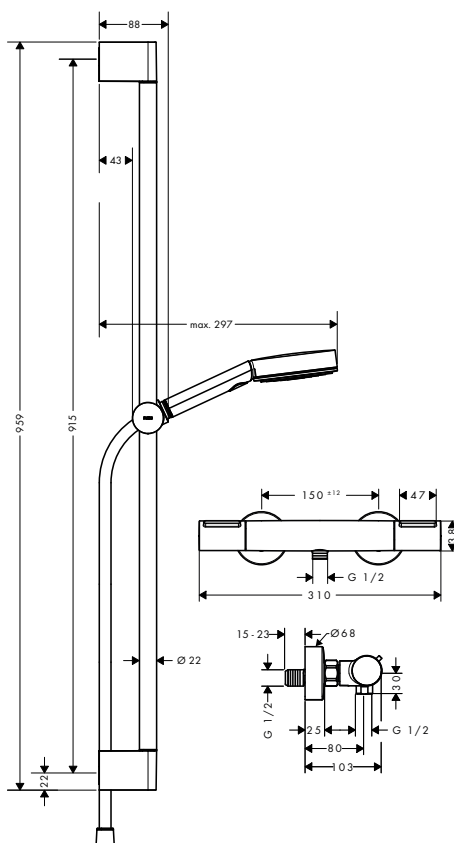

Pulsify Select S Sistemi doccia 3jet con Ecostat Element

Caratteristiche di tutte le varianti

- composto da: doccia, termostatico doccia, asta doccia, cursore, flessibile doccia
- dimensione soffione: 105 mm
- portata getto PowderRain (a 3 bar): 8,2 l/min
- tipo di getto doccia: PowderRain, IntenseRain, getto Massage
- portata massima a 3 bar: 8,2 l/min
- pressione minima in funzione: 1 bar
- pressione massima in funzione: 6 bar
- comoda scelta del getto con il pulsante Select
- controllo della temperatura e del flusso dell'acqua, Pulsante Select per controllo di 1 utenza
- termostatico: Elemento Ecostat
- il pulsante Ecostop+ limita il consumo d'acqua a 6 l/min
- blocco di sicurezza a 40 °C
- limitazione acqua calda regolabile
- sicuro contro il riflusso
- cursore girevole verso sinistra o verso destra sull'asta
- tubo profilo: tondo
- diametro asta doccia: 22 mm
- supporti a muro in plastica
- flessibile doccia con dado conico su entrambi i lati
- cuscinetto per evitare la torsione del flessibile

Sostenibilità

Tecnologie

Tipi di getto

Panoramica delle varianti

Versione	Lunghezza asta doccia (mm)	Effetto doccia	portata massima a 3 bar (l/min)	Pressione minima (bar)	Finitura	Art. Nr.	Euro
90	959	Relax	8,2	1,2	● Cromo	24271000	342,40
					● Nero Opaco	24271670	443,50
65	669	Relax	8,2	1,2	● Cromo	24272000	334,10
					● Nero Opaco	24272670	431,90