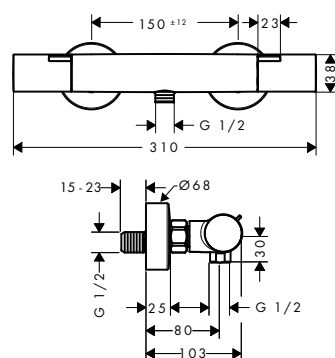

Sostenibilità

Tecnologie

Finitura	Art. Nr.	Euro
● Cromo	13323000	198,00