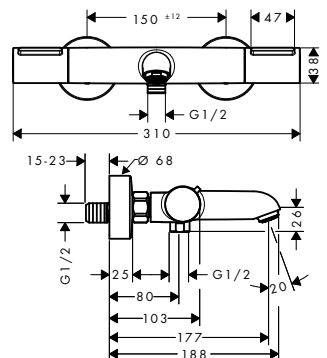

Sostenibilità

Tecnologie

Finitura	Art. Nr.	Euro
● Cromo	13347000	262,20
● Nero Opaco	13347670	328,00