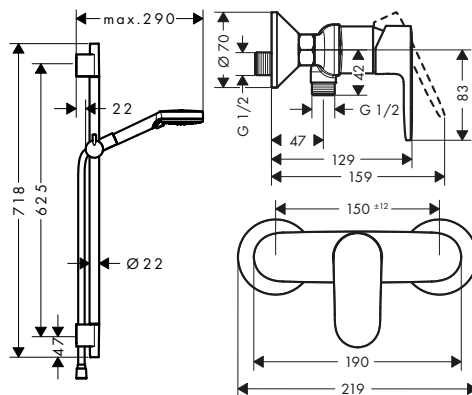

Panoramica delle varianti

Dimensione soffione	portata massima a 3 bar (l/min)	Finitura	Art. Nr.	Euro
100	9,7	● Cromo	26957000	147,70
100	9,7	● Nero Opaco	26958670	276,10