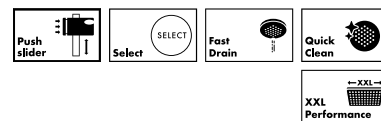

Sostenibilità

Tecnologie

Tipi di getto

Finitura	Art. Nr.	Euro
● Cromo	24232000	833,50