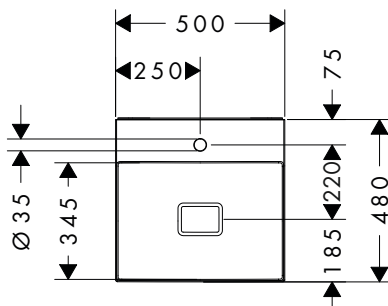

Xevolos E Lavamani

Caratteristiche di tutte le varianti

- composto da: lavamani, set di scarico, copripiletta
- materiale: ceramica
- altezza vasca interna: 105 mm
- SmartClean: smalto antisporco
- grado di brillantezza: brillante
- copripiletta in ceramica incluso
- Con NoiseReduction: il tappetino insonorizzante personalizzabile è incluso
- senza troppopieno
- con ripiano
- Set di scarico sempre aperto
- tipo di montaggio: attacco a parete
- adatto per Basi sottolavabo Xevolos

500/480