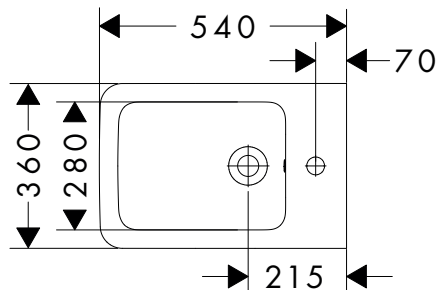

- materiale: ceramica
- Con NoiseReduction: il tappetino insonorizzante personalizzabile è incluso
- grado di brillantezza della ceramica: brillante
- con 1 foro rubinetteria
- con troppopieno

Installazione