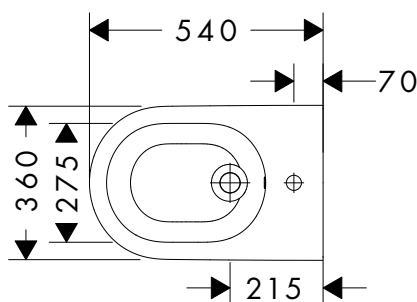

- materiale: ceramica
- Con NoiseReduction: il tappetino insonorizzante personalizzabile è incluso
- grado di brillantezza della ceramica: brillante
- con 1 foro rubinetteria
- con troppopieno

Installazione