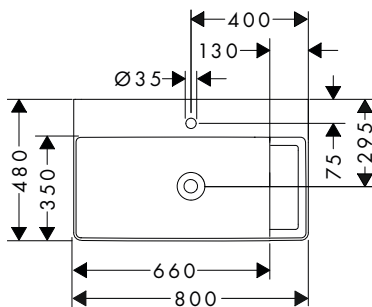

Xelu Q Lavabi con ripiano a destra

Caratteristiche di tutte le varianti

- composto da: lavabo, set di scarico, copripiletta
- materiale: ceramica
- altezza vasca interna: 100 mm
- SmartClean: smalto antisporco
- grado di brillantezza: brillante
- copripiletta in ceramica incluso
- Con NoiseReduction: il tappetino insonorizzante personalizzabile è incluso
- senza troppopieno
- con ripiano a destra
- Set di scarico sempre aperto
- tipo di montaggio: attacco a parete
- adatto per Basi sottolavabo Xelu

800/480