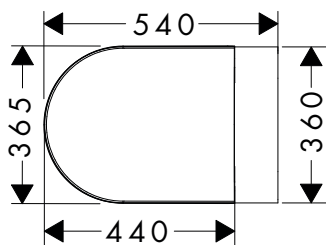

EluPura Original S Set vaso a parete 540 senza brida con sedile a sgancio rapido

Caratteristiche di tutte le varianti

- composto da: Vaso, Sedile e coperchio vaso
- materiale WC: ceramica
- materiale sedile e coperchio: termoidurente
- materiale cerniere: Acciaio Inox
- Con NoiseReduction: il tappetino insonorizzante personalizzabile è incluso
- grado di brillantezza della ceramica: brillante
- con sifone a scomparsa
- Senza brida
- Scarico AquaChannel: Pulizia efficace alimentata dai getti d'acqua
- quantità di acqua di scarico: 4,5 l, 5 l, 6 l
- EcoSmart: vaso a risparmio idrico (è necessaria una cassetta di scarico adatta)
- tipo di scarico: lavaggio
- tipo di montaggio: attacco a parete
- fissaggio visibile per il vaso
- raccordo acqua: retro
- interasse montaggio a parete: 180
- interasse fissaggio coprisedile: 160 mm
- SoftClose: Sedile e coperchio vaso con meccanismo soft-close
- posizione scarico: scarico orizzontale
- QuickRelease: sedile e coperchio del vaso rapidamente rimovibili