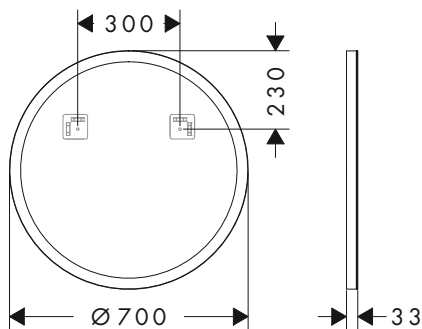

Xarita Lite S Specchio con illuminazione circolare a LED e interruttore a parete

Caratteristiche di tutte le varianti

- materiale: vetro a specchio
- materiale telaio: alluminio
- finitura superficie: verniciatura a polvere
- Resistente all'umidità: materiale durevole
- controllo tramite interruttore a parete non incluso nella fornitura
- fonte luminosa: LED, sostituibile
- luce LED diretta
- temperatura colore: 4000 K
- Durata LED: > 36.000 ore
- luce LED: classe di efficienza energetica C
- tensione in ingresso: 220 - 240 Volt AC / 50/60 Hz
- tensione in uscita: 24 V - DC
- grado di protezione: IP44
- con materiale di montaggio
- fissaggio nascosto
- attacco a parete

700/700/30