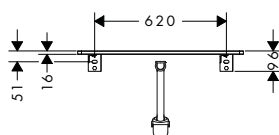

per lavabo da appoggio 500/480

per lavabo da appoggio 600/480

Tecnologie

Panoramica delle varianti

dimensione lavabo	AntiFingerprint	Smooth surface	Finitura	A stock	Art. Nr.	Euro
500/480	■	■	● Grigio Diamante Opaco	-	54094910	362,40
	-	-	○ Bianco Lucido	-	54094050	362,40
	-	-	● Noce Scuro	-	54094630	362,40
	-	-	● Rovere Naturale	-	54094230	362,40