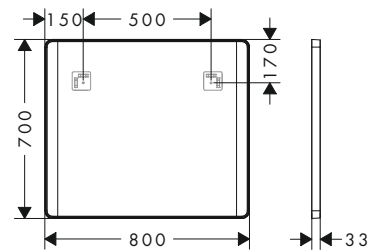

500/700/30

600/700/30

800/700/30

Tecnologie

Panoramica delle varianti

Dimensioni prodotto (mm) (LxAxP)	Potenza lampadina	Finitura	A stock	Art. Nr.	Euro
500/700/30	14 W	○ Bianco Opaco	■	54961700	500,70
		● Nero Opaco	■	54961670	500,70
600/700/30	14 W	○ Bianco Opaco	■	54962700	527,60
		● Nero Opaco	■	54962670	527,60
800/700/30	14 W	○ Bianco Opaco	■	54963700	569,00
		● Nero Opaco	■	54963670	569,00