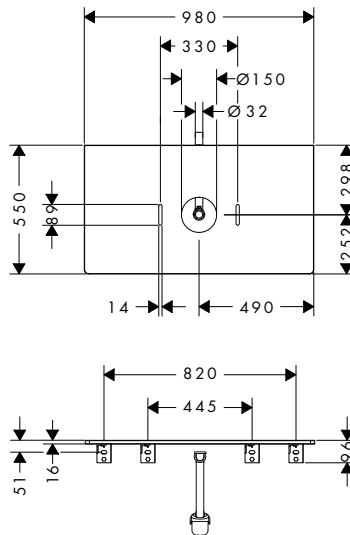

Xelu Q Top 980/550 con foro centrale per catino senza foro rubinetteria

Caratteristiche

- composto da: top, sifone salvaspazio
- materiale: truciolato triplo strato ad alta densità
- finitura superficie: laminato (HPL)
- Resistente all'umidità: materiale durevole e solido
- numero di fori lavabo: 1
- foro lavabo: al centro
- spessore del materiale: 16 mm
- 1 sifone salvaspazio incluso con guarnizione per l'acqua da 50 mm
- attacco a parete
- con materiale di montaggio
- con foro per catino senza foro rubinetteria
- il catino e la base sottolavabo devono essere ordinati separatamente.
- in caso di collegamento con un miscelatore hansgrohe, è obbligatoria la valvola di scarico supplementare (#56840000)
- il top può essere installato solo insieme alla base sottolavabo per top

Tecnologie

AntiFingerprint	Smooth surface	Finitura	A stock	Art. Nr.	Euro
■	■	● Grigio Diamante Opaco	-	54114910	439,60
-	-	○ Bianco Lucido	-	54114050	439,60
-	-	● Noce Scuro	-	54114630	439,60
-	-	● Rovere Naturale	-	54114230	439,60

i Gli articoli non disponibili a magazzino vengono prodotti dopo il ricevimento dell'ordine.

costituito da:	Incluso in	Codice articolo
Sifone salvaspazio per lavabo 50 mm	54114XXX	54235000

Parti obbligatorie (sceglierne una)		Finitura della maniglia	Art. Nr.	Euro
	Xelu Q Base sottolavabo con 2 cassetti Bianco Lucido 980/550 per top con catino	● Cromo	54078000	1.329,40
		● Nero Opaco	54078670	1.329,40
		○ Bianco Opaco	54078700	1.329,40
	Xelu Q Base sottolavabo con 2 cassetti Rovere Naturale 980/550 per top con catino	● Cromo	54080000	1.329,40
		● Nero Opaco	54080670	1.329,40
		○ Bianco Opaco	54080700	1.329,40
	Xelu Q Base sottolavabo con 2 cassetti Noce Scuro 980/550 per top con catino	● Cromo	54081000	1.329,40
		● Nero Opaco	54081670	1.329,40
		○ Bianco Opaco	54081700	1.329,40
	Xelu Q Base sottolavabo con 2 cassetti Grigio Opaco 980/550 per top con catino	● Cromo	54079000	1.329,40
		● Nero Opaco	54079670	1.329,40
		○ Bianco Opaco	54079700	1.329,40