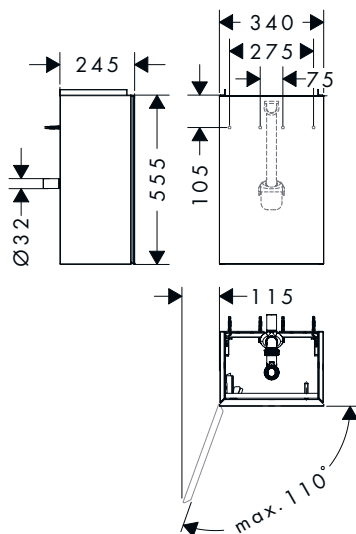

Xevolos E Basi sottolavabo per lavamani, cerniera anta a sinistra

Caratteristiche di tutte le varianti

- composto da: base sottolavabo, sifone salvaspazio
- materiale della scocca: pannelli di fibre a densità media (MDF)
- superficie della scocca: laccata
- materiale cornice frontali: alluminio
- finitura frontali: vedi tabella sotto
- Superficie liscia: superficie piana e uniforme per un'ottima sensazione al tatto
- Antimpronta: trattamento contro i segni
- Resistente all'umidità: materiale durevole e solido
- senza maniglie
- apertura tramite PushOpen
- tipo di apertura: porta
- 1 porta
- cerniera della porta: sinistra
- 1 sifone salvaspazio incluso con guarnizione per l'acqua da 50 mm
- attacco a parete
- condizioni di montaggio: premontato
- con materiale di montaggio
- adatto per lavamani
- il lavamani deve essere ordinato separatamente
- La cornice in alluminio permette di cambiare facilmente i pannelli anteriori

Tecnologie

Panoramica delle varianti

Dimensioni prodotto (mm) (LxAxP)	Superficie scocca	Finitura frontale	Materiale frontali	A stock	Art. Nr.	Euro
340/555/245	Beige Sabbia Opaco	● Beige Sabbia Metallizzato	vetro (sostituibile)	-	54167790	1.186,80
		● Rovere Scuro	laminato compatto (sostituibile)	-	54167730	1.186,80
		● Texture Bronzo	ceramica (sostituibile)	-	54167390	1.408,60
	Bianco Opaco	● Bianco Metallizzato	vetro (sostituibile)	-	54166320	1.186,80
		● Rovere Scuro	laminato compatto (sostituibile)	-	54166730	1.186,80
		● Texture Bronzo	ceramica (sostituibile)	-	54166390	1.408,60
	Grigio Ardesia Opaco	● Grigio Ardesia Metallizzato	vetro (sostituibile)	-	54168770	1.186,80
		● Rovere Scuro	laminato compatto (sostituibile)	-	54168730	1.186,80
		● Texture Bronzo	ceramica (sostituibile)	-	54168390	1.408,60

i Gli articoli non disponibili a magazzino vengono prodotti dopo il ricevimento dell'ordine.

costituito da:

Sifone salvaspazio per lavabo 50 mm

Incluso in

54167XXX
54166XXX
54168XXX

Codice articolo

54235000