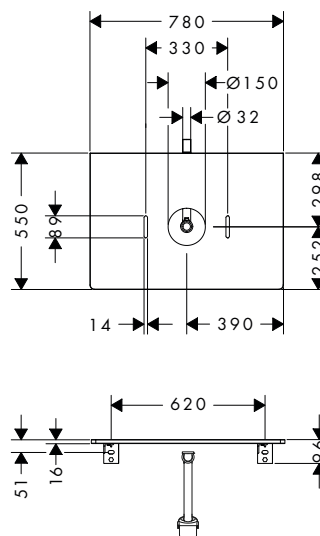

Xelu Q Top 780/550 con foro centrale per catino senza foro rubinetteria

Caratteristiche

- composto da: top, sifone salvaspazio
- materiale: truciolato triplo strato ad alta densità
- finitura superficie: laminato (HPL)
- Resistente all'umidità: materiale durevole e solido
- numero di fori lavabo: 1
- foro lavabo: al centro
- spessore del materiale: 16 mm
- 1 sifone salvaspazio incluso con guarnizione per l'acqua da 50 mm
- attacco a parete
- con materiale di montaggio
- con foro per catino senza foro rubinetteria
- il catino e la base sottolavabo devono essere ordinati separatamente.
- in caso di collegamento con un miscelatore hansgrohe, è obbligatoria la valvola di scarico supplementare (#56840000)
- il top può essere installato solo insieme alla base sottolavabo per top

Tecnologie

AntiFingerprint	Smooth surface	Finitura	A stock	Art. Nr.	Euro
■	■	● Grigio Diamante Opaco	-	54113910	362,40
-	-	○ Bianco Lucido	-	54113050	362,40
-	-	● Noce Scuro	-	54113630	362,40
-	-	● Rovere Naturale	-	54113230	362,40

i Gli articoli non disponibili a magazzino vengono prodotti dopo il ricevimento dell'ordine.

costituito da:	Incluso in	Codice articolo
Sifone salvaspazio per lavabo 50 mm	54113XXX	54235000

Parti obbligatorie (sceglierne una)		Finitura della maniglia	Art. Nr.	Euro
	Xelu Q Base sottolavabo con 2 cassetti Bianco Lucido 780/550 per top con catino	● Cromo	54074000	1.182,90
		● Nero Opaco	54074670	1.182,90
		○ Bianco Opaco	54074700	1.182,90
	Xelu Q Base sottolavabo con 2 cassetti Rovere Naturale 780/550 per top con catino	● Cromo	54076000	1.182,90
		● Nero Opaco	54076670	1.182,90
		○ Bianco Opaco	54076700	1.182,90
	Xelu Q Base sottolavabo con 2 cassetti Noce Scuro 780/550 per top con catino	● Cromo	54077000	1.182,90
		● Nero Opaco	54077670	1.182,90
		○ Bianco Opaco	54077700	1.182,90
	Xelu Q Base sottolavabo con 2 cassetti Grigio Opaco 780/550 per top con catino	● Cromo	54075000	1.182,90
		● Nero Opaco	54075670	1.182,90
		○ Bianco Opaco	54075700	1.182,90