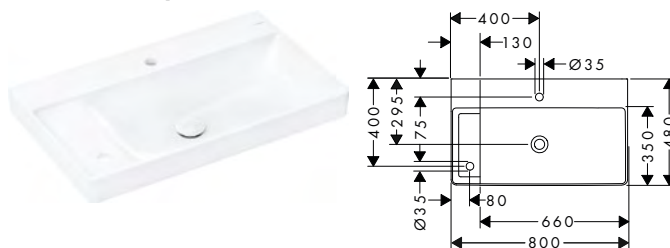

800/480 con ripiano a sinistra

Tecnologie

Installazione

Panoramica delle varianti

	Mensola	Finitura	PAL	A stock	Art. Nr.	Euro
	destra	○ Bianco	14	-	61028450	833,50
	sinistra	○ Bianco	14	-	61034450	833,50

i Gli articoli non disponibili a magazzino vengono prodotti dopo il ricevimento dell'ordine.

Xelu Q Lavabi

Caratteristiche di tutte le varianti

- composto da: lavabo, set di scarico, copripiletta
- materiale: ceramica
- altezza vasca interna: 100 mm
- SmartClean: smalto antisporco
- grado di brillantezza: brillante
- copripiletta in ceramica incluso
- Con NoiseReduction: il tappetino insonorizzante personalizzabile è incluso
- senza troppopieno
- con ripiano
- Set di scarico sempre aperto
- tipo di montaggio: attacco a parete
- adatto per Basi sottolavabo Xelu