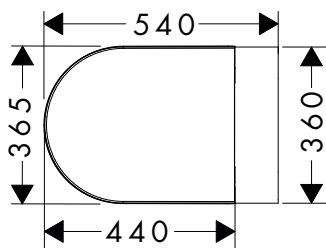

EluPura Original S Set vaso a parete 540 senza brida con sedile a sgancio rapido

Caratteristiche

- composto da: Vaso, Sedile e coperchio vaso
- materiale WC: ceramica
- materiale sedile e coperchio: termoidurente
- materiale cerniere: Acciaio Inox
- Con NoiseReduction: il tappetino insonorizzante personalizzabile è incluso
- grado di brillantezza della ceramica: brillante
- con sifone a scomparsa
- Senza brida
- Scarico AquaChannel: Pulizia efficace alimentata dai getti d'acqua
- EcoSmart: vaso a risparmio idrico (è necessaria una cassetta di scarico adatta)
- tipo di scarico: lavaggio
- tipo di montaggio: attacco a parete
- fissaggio visibile per il vaso
- raccordo acqua: retro
- interasse montaggio a parete: 180
- interasse fissaggio coprisedile: 160 mm
- posizione scarico: scarico orizzontale