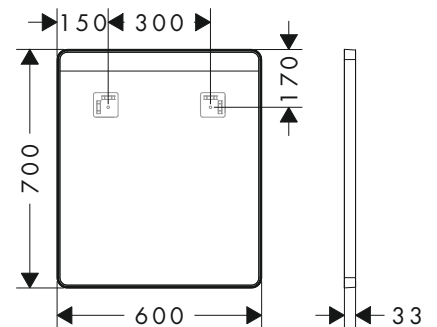

600/700/30

Tecnologie

Panoramica delle varianti

Dimensioni prodotto (mm) (LxAxP)	Potenza lampadina	Finitura	A stock	Art. Nr.	Euro
360/700/30	4 W	○ Bianco Opaco	■	54955700	367,90
		● Nero Opaco	■	54955670	367,90
500/700/30	5 W	○ Bianco Opaco	■	54956700	396,20
		● Nero Opaco	■	54956670	396,20
600/700/30	6 W	○ Bianco Opaco	■	54957700	421,80
		● Nero Opaco	■	54957670	421,80

i Gli articoli non disponibili a magazzino vengono prodotti dopo il ricevimento dell'ordine.