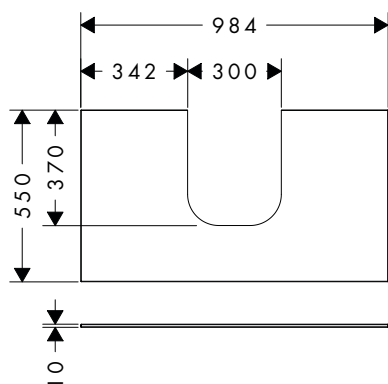

Finitura	A stock	Art. Nr.	Euro
● Beige Sabbia Opaco	-	54209780	454,50
○ Bianco Opaco	-	54209700	454,50
● Grigio Ardesia Opaco	-	54209760	454,50

i Gli articoli non disponibili a magazzino vengono prodotti dopo il ricevimento dell'ordine.

! Parti obbligatorie (sceglierne una)

	Finitura frontale	Art. Nr.	Euro
Xevolos E Base sottolavabo con 2 cassetti Bianco Opaco 980/550 per top con lavabo rettificato	○ Bianco Metallizzato	54190320	2.625,40
	● Rovere Scuro	54190730	2.625,40
	● Texture Bronzo	54190390	3.108,90
Xevolos E Base sottolavabo con 2 cassetti Grigio Ardesia Opaco 980/550 per top con lavabo rettificato	● Grigio Ardesia Metallizzato	54192770	2.625,40
	● Rovere Scuro	54192730	2.625,40
	● Texture Bronzo	54192390	3.108,90
Xevolos E Base sottolavabo con 2 cassetti Beige Sabbia Opaco 980/550 per top con lavabo rettificato	○ Beige Sabbia Metallizzato	54191790	2.625,40
	● Rovere Scuro	54191730	2.625,40
	● Texture Bronzo	54191390	3.108,90