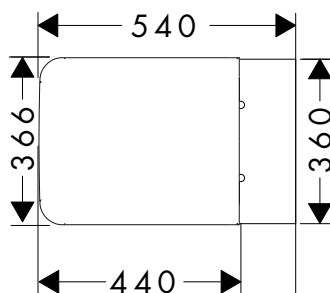

EluPura Q Set vasi a parete sospesi

Caratteristiche di tutte le varianti

- composto da: Vaso, Sedile e coperchio vaso
- materiale WC: ceramica
- materiale sedile e coperchio: termoindurente
- materiale cerniere: Acciaio Inox
- Con NoiseReduction: il tappetino insonorizzante personalizzabile è incluso
- grado di brillantezza della ceramica: brillante
- con sifone a scomparsa
- Senza brida
- Scarico AquaFall: potente flusso d'acqua e design senza brida
- EcoSmart: vaso a risparmio idrico (è necessaria una cassetta di scarico adatta)
- tipo di scarico: lavaggio
- tipo di montaggio: attacco a parete
- fissaggio a scomparsa per il vaso
- raccordo acqua: retro
- SoftClose: Sedile e coperchio vaso con meccanismo soft-close
- QuickRelease: sedile e coperchio del vaso rapidamente rimovibili