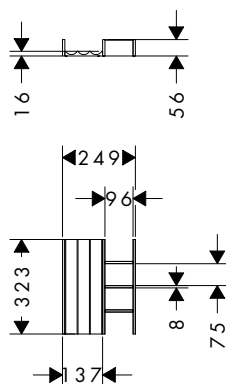

IntraStoris Set interno cassetto 320 2 pezzi

Caratteristiche

- composto da: modulo profilo ondulato con alzatina laterale, scomparto per minuteria
- materiale: legno massello
- finitura superficie: laccato opaco
- facile da inserire nei cassetti
- per 1 cassetto
- gommini antiscivolo sul lato inferiore per una presa sicura
- adatto per: Xevolos basi sottolavabo e basi sottolavabo per top

Finitura	A stock	Art. Nr.	Euro
● Noce Scuro	■	54231630	242,80

i Gli articoli non disponibili a magazzino vengono prodotti dopo il ricevimento dell'ordine.

costituito da:		Incluso in	Codice articolo
	IntraStoris Modulo interno cassetto 140/320	54231630	54229630
	IntraStoris Modulo interno cassetto 115/320	54231630	54227630