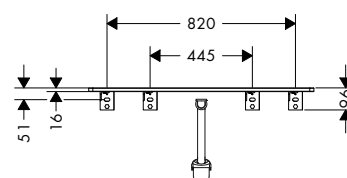

Xelu Q Top 980/550 con foro centrale per catino con foro rubinetteria

Caratteristiche

- composto da: top, sifone salvaspazio
- materiale: truciolato triplo strato ad alta densità
- finitura superficie: laminato (HPL)
- Resistente all'umidità: materiale durevole e solido
- numero di fori lavabo: 1
- foro lavabo: al centro
- spessore del materiale: 16 mm
- 1 sifone salvaspazio incluso con guarnizione per l'acqua da 50 mm
- attacco a parete
- con materiale di montaggio
- con foro per lavabo con foro rubinetteria
- il catino e la base sottolavabo devono essere ordinati separatamente.
- il top può essere installato solo insieme alla base sottolavabo per top

Tecnologie

AntiFingerprint	Smooth surface	Finitura	A stock	Art. Nr.	Euro
■	■	● Grigio Diamante Opaco	-	54121910	439,60
-	-	○ Bianco Lucido	-	54121050	439,60
-	-	● Noce Scuro	-	54121630	439,60
-	-	● Rovere Naturale	-	54121230	439,60

i Gli articoli non disponibili a magazzino vengono prodotti dopo il ricevimento dell'ordine.

costituito da:	Incluso in	Codice articolo
Sifone salvaspazio per lavabo 50 mm	54121XXX	54235000

Parti obbligatorie (sceglierne una)		Finitura della maniglia	Art. Nr.	Euro
	Xelu Q Base sottolavabo con 2 cassetti Bianco Lucido 980/550 per top con catino	● Cromo	54078000	1.329,40
		● Nero Opaco	54078670	1.329,40
		○ Bianco Opaco	54078700	1.329,40
	Xelu Q Base sottolavabo con 2 cassetti Rovere Naturale 980/550 per top con catino	● Cromo	54080000	1.329,40
		● Nero Opaco	54080670	1.329,40
		○ Bianco Opaco	54080700	1.329,40
	Xelu Q Base sottolavabo con 2 cassetti Noce Scuro 980/550 per top con catino	● Cromo	54081000	1.329,40
		● Nero Opaco	54081670	1.329,40
		○ Bianco Opaco	54081700	1.329,40
	Xelu Q Base sottolavabo con 2 cassetti Grigio Opaco 980/550 per top con catino	● Cromo	54079000	1.329,40
		● Nero Opaco	54079670	1.329,40
		○ Bianco Opaco	54079700	1.329,40