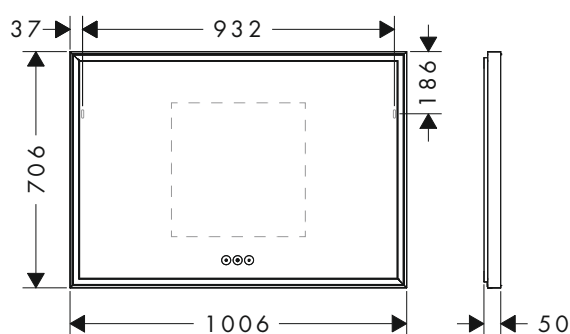

1000/700/50

Tecnologie

Panoramica delle varianti

Dimensioni prodotto (mm) (LxAxP)	Potenza lampadina	Finitura	A stock	Art. Nr.	Euro
800/700/50	97 W	○ Bianco Opaco	■	54987700	2.110,10
1000/700/50	106 W	○ Bianco Opaco	■	54986700	2.250,00

i Gli articoli non disponibili a magazzino vengono prodotti dopo il ricevimento dell'ordine.