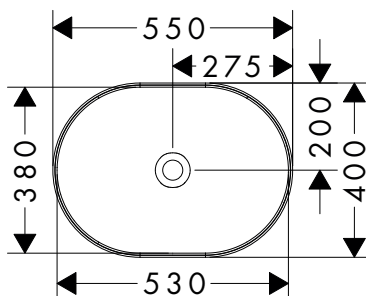

550/400

Tecnologie

Panoramica delle varianti

SmartClean	Finitura	PAL	A stock	Art. Nr.	Euro
-	○ Bianco	24	■	60166450	295,20
■	○ Bianco	24	-	61073450	393,30

i Gli articoli non disponibili a magazzino vengono prodotti dopo il ricevimento dell'ordine.

Si abbina a questo:

Xelu Q Top 780/550 con foro centrale per catino senza foro rubinetteria

Finitura	Art. Nr.	Euro
● Grigio Diamante Opaco	54113910	362,40
○ Bianco Lucido	54113050	362,40
● Noce Scuro	54113630	362,40
● Rovere Naturale	54113230	362,40

Per ulteriori informazioni su questo prodotto, vedere la pagina successiva.