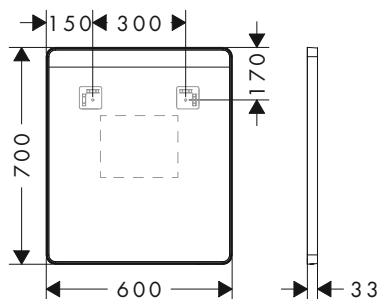

500/700/30

600/700/30

800/700/30

Tecnologie

Xarita Lite Q Specchi con illuminazione LED orizzontale e sensore a infrarossi

Panoramica delle varianti

Dimensioni prodotto (mm) (LxAxP)	Potenza lampadina	Finitura	A stock	Art. Nr.	Euro
500/700/30	5 W	○ Bianco Opaco	-	54969700	647,00
		● Nero Opaco	-	54969670	647,00
600/700/30	6 W	○ Bianco Opaco	-	54970700	676,00
		● Nero Opaco	-	54970670	676,00
800/700/30	8 W	○ Bianco Opaco	-	54971700	733,90
		● Nero Opaco	-	54971670	733,90