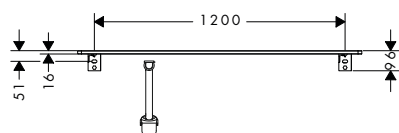

Xelu Q Top 1360/550 con foro per lavabo senza foro rubinetteria

Caratteristiche di tutte le varianti

- composto da: top, sifone salvaspazio
- materiale: truciolato triplo strato ad alta densità
- finitura superficie: laminato (HPL)
- Resistente all'umidità: materiale durevole e solido
- spessore del materiale: 16 mm
- attacco a parete
- con materiale di montaggio
- con foro per catino senza foro rubinetteria
- il catino e la base sottolavabo devono essere ordinati separatamente.
- in caso di collegamento con un miscelatore hansgrohe, è obbligatoria la valvola di scarico supplementare (#56840000)
- il top può essere installato solo insieme alla base sottolavabo per top

foro a sinistra