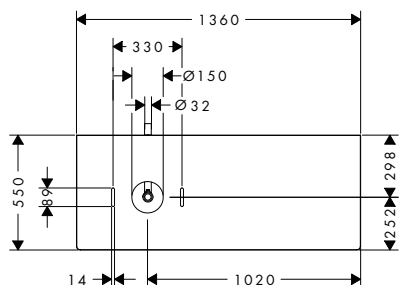

Xelu Q Top 1360/550 con foro per lavabo senza foro rubinetteria

Caratteristiche di tutte le varianti

- composto da: top, sifone salvaspazio
- materiale: truciolato triplo strato ad alta densità
- finitura superficie: laminato (HPL)
- Resistente all'umidità: materiale durevole e solido
- spessore del materiale: 16 mm
- attacco a parete
- con materiale di montaggio
- con foro per catino senza foro rubinetteria
- il catino e la base sottolavabo devono essere ordinati separatamente.
- in caso di collegamento con un miscelatore hansgrohe, è obbligatoria la valvola di scarico supplementare (#56840000)
- il top può essere installato solo insieme alla base sottolavabo per top

foro a sinistra