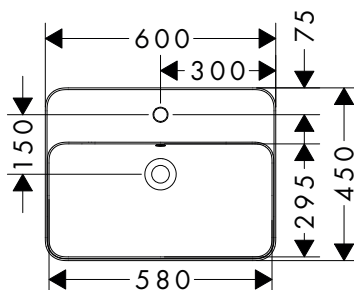

Xuniva Q Catini

Caratteristiche di tutte le varianti

- materiale: ceramica
- altezza vasca interna: 95 mm
- grado di brillantezza: brillante
- con 1 foro rubinetteria
- con troppopieno
- con ripiano
- senza set di scarico
- tipo di montaggio: integrato
- con materiale di montaggio
- adatto per Basi sottolavabo Xelu con top

600/450

Tecnologie

Panoramica delle varianti

SmartClean	Troppopieno	Finitura	PAL	A stock	Art. Nr.	Euro
-	■	Bianco	18	■	60172450	342,00
■	■	Bianco	18	-	61082450	440,10

i Gli articoli non disponibili a magazzino vengono prodotti dopo il ricevimento dell'ordine.

Per ulteriori informazioni su questo prodotto, vedere la pagina successiva.