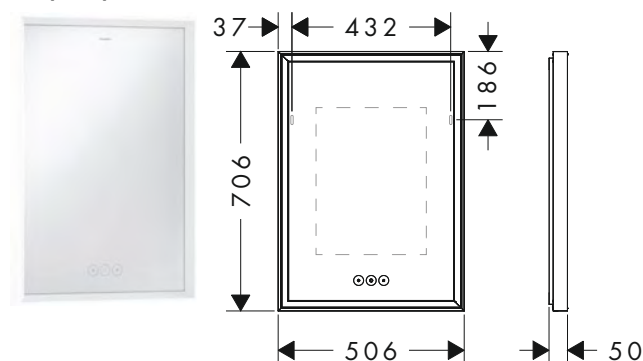

Dimensioni prodotto (mm) (LxAxP)	Potenza lampadina	Finitura	A stock	Art. Nr.	Euro
700/700/50	48 W	○ Bianco Opaco	■	54991700	1.832,60
900/900/50	55 W	○ Bianco Opaco	■	54990700	1.981,40

i Gli articoli non disponibili a magazzino vengono prodotti dopo il ricevimento dell'ordine.

Xarita E Specchi con pulsanti touch

Caratteristiche di tutte le varianti

- materiale: vetro a specchio
- materiale telaio: alluminio
- finitura superficie: verniciatura a polvere
- Resistente all'umidità: materiale durevole
- SmartTouch: controllo luce tramite sensore capacitivo, pulsante a sensore integrato nella superficie dello specchio
- fonte luminosa: LED, sostituibile
- luce LED diretta con 5 diverse gradazioni di colore
- luce LED RGB indiretta: possibilità di scegliere tra 7 tonalità di colore e 1 tonalità di bianco
- temperatura colore: 2700 - 6500 K
- Durata LED: > 50.000 ore
- luce LED diretta: classe di efficienza energetica C, luce LED RGB indiretta: classe di efficienza energetica G
- a regolazione continua
- Antiappannamento: con riscaldamento dello specchio
- Funzione d'arresto: spegnimento automatico di tutte le funzioni
- con funzione di memoria: oscuramento, gradazione colore e impostazioni dei LED RGB
- tensione in ingresso: 220 - 240 Volt AC / 50/60 Hz
- tensione in uscita: 24 V - DC
- grado di protezione: IP44
- con materiale di montaggio
- fissaggio nascosto
- attacco a parete

500/700/50