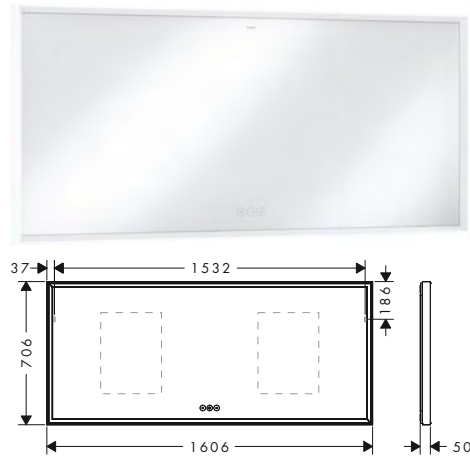

1200/700/50

1400/700/50

1600/700/50

Tecnologie

Panoramica delle varianti

Dimensioni prodotto (mm) (LxAxP)	Potenza lampadina	Finitura	A stock	Art. Nr.	Euro
1200/700/50	128 W	○ Bianco Opaco	■	54985700	2.585,20
1400/700/50	137 W	○ Bianco Opaco	■	54984700	2.771,70
1600/700/50	147 W	○ Bianco Opaco	■	54983700	2.999,20