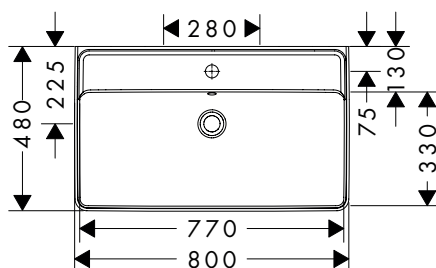

Xanua Q Lavabi rettificati

Caratteristiche di tutte le varianti

- materiale: ceramica
- altezza vasca interna: 120 mm
- grado di brillantezza: brillante
- lato inferiore lavabo sabbato
- Con NoiseReduction: il tappetino insonorizzante personalizzabile è incluso
- con trotoppieno
- con ripiano
- senza set di scarico
- tipo di montaggio: ad incasso a parete

800/480