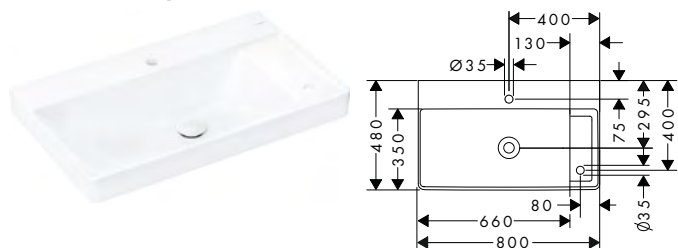

Xelu Q Lavabi rettificati con 2 fori rubinetteria per un elemento di comando aggiuntivo

Caratteristiche di tutte le varianti

- composto da: lavabo rettificato, set di scarico, copripiletta
- materiale: ceramica
- 800 x 480 x 140 mm
- altezza vasca interna: 100 mm
- SmartClean: smalto antisporco
- grado di brillantezza: brillante
- lato inferiore lavabo sabbaiato
- copripiletta in ceramica incluso
- Con NoiseReduction: il tappetino insonorizzante personalizzabile è incluso
- senza troppopieno
- Set di scarico sempre aperto
- tipo di montaggio: ad incasso a parete

800/480 con ripiano a destra