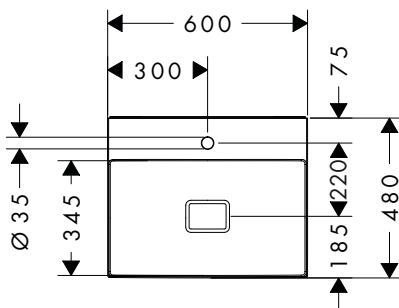

Xevolos E Lavabi

Caratteristiche di tutte le varianti

- composto da: lavabo, set di scarico, copripiletta
- materiale: ceramica
- altezza vasca interna: 105 mm
- SmartClean: smalto antisporcio
- grado di brillantezza: brillante
- copripiletta in ceramica incluso
- Con NoiseReduction: il tappetino insonorizzante personalizzabile è incluso
- senza troppopieno
- con ripiano
- Set di scarico sempre aperto
- tipo di montaggio: attacco a parete
- adatto per Basi sottolavabo Xevolos

600/480

Tecnologie

Installazione