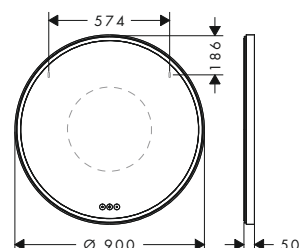

700/700/50

900/900/50

Tecnologie

Panoramica delle varianti

Dimensioni prodotto (mm) (LxAxP)	Potenza lampadina	Finitura	A stock	Art. Nr.	Euro
700/700/50	77 W	○ Bianco Opaco	■	54982700	2.336,60
900/900/50	94 W	○ Bianco Opaco	■	54981700	2.685,10