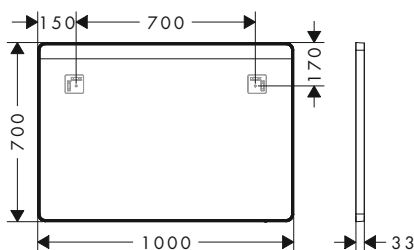

1000/700/30