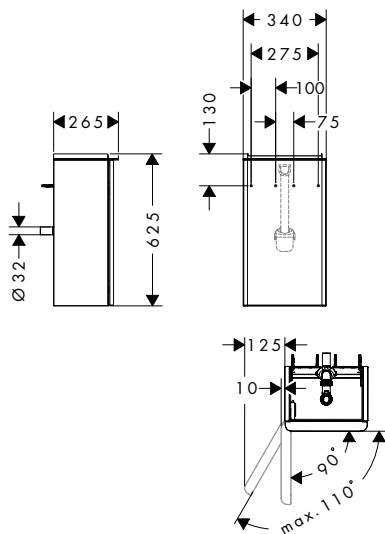

Caratteristiche di tutte le varianti

- composto da: base sottolavabo, sifone salvaspazio
- materiale della scocca: pannelli di fibre a densità media (MDF)
- superficie della scocca: laminato
- materiale frontali: pannelli di fibre a densità media (MDF)
- finitura frontali: laminato
- Resistente all'umidità: materiale durevole e solido
- con maniglia
- tipo di apertura: porta
- materiale maniglie: alluminio
- finitura maniglie: verniciatura a polvere
- 1 porta
- cerniera della porta: sinistra
- SoftClose, per una chiusura fluida e silenziosa
- 1 sifone salvaspazio incluso con guarnizione per l'acqua da 50 mm
- attacco a parete
- condizioni di montaggio: premontato
- con materiale di montaggio
- adatto per lavamani
- il lavamani deve essere ordinato separatamente

Tecnologie

Panoramica delle varianti

Dimensioni prodotto (mm) (LxAxP)	Finitura mobile	Anti Finger print	Smooth Surface	Finitura della maniglia	A stock	Art. Nr.	Euro
340/605/245	Grigio Diamante Opaco	■	■	● Cromo	-	54012000	687,60
		■	■	● Nero Opaco	■	54012670	687,60
		-	-	○ Bianco Opaco	-	54012700	687,60
	Bianco Lucido	-	-	● Cromo	■	54011000	687,60
		-	-	● Nero Opaco	-	54011670	687,60
		-	-	○ Bianco Opaco	-	54011700	687,60
	Noce Scuro	-	-	● Cromo	-	54014000	687,60
		-	-	● Nero Opaco	-	54014670	687,60
		-	-	○ Bianco Opaco	-	54014700	687,60
	Rovere Naturale	-	-	● Cromo	■	54013000	687,60
		-	-	● Nero Opaco	-	54013670	687,60
		-	-	○ Bianco Opaco	-	54013700	687,60

i Gli articoli non disponibili a magazzino vengono prodotti dopo il ricevimento dell'ordine.

costituito da:

	Incluso in	Codice articolo
Sifone salvaspazio per lavabo 50 mm	54012XXX 54011XXX 54014XXX 54013XXX	54235000