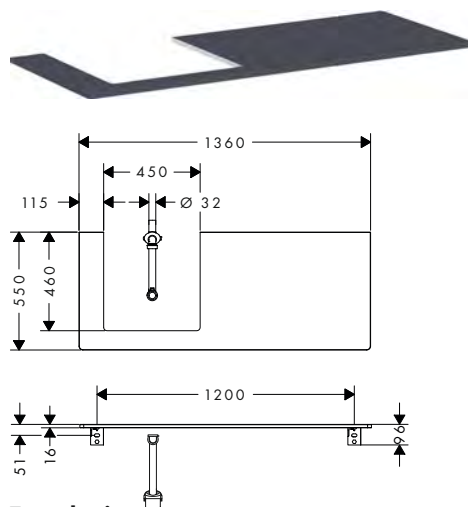

Xelu Q Top 1360/550 per lavabo rettificato

Caratteristiche di tutte le varianti

- composto da: top, sifone salvaspazio
- materiale: truciolato triplo strato ad alta densità
- finitura superficie: laminato (HPL)
- Resistente all'umidità: materiale durevole e solido
- spessore del materiale: 16 mm
- attacco a parete
- con materiale di montaggio
- con foro per lavabo rettificato
- lavabo rettificato e base sottolavabo da ordinare separatamente
- il top può essere installato solo insieme alla base sottolavabo per top

foro a sinistra