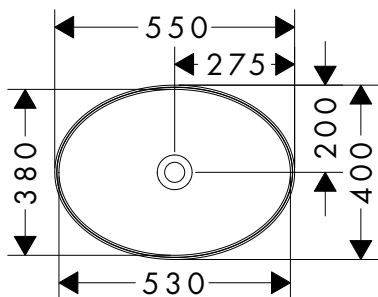

Caratteristiche di tutte le varianti

- materiale: ceramica
- altezza vasca interna: 95 mm
- grado di brillantezza: brillante
- senza foro rubinetteria
- senza troppopieno
- con ripiano
- senza set di scarico
- tipo di montaggio: integrato
- con materiale di montaggio
- adatto per Basi sottolavabo Xelu con top

550/400

Tecnologie

Panoramica delle varianti

SmartClean	Finitura	PAL	A stock	Art. Nr.	Euro
-	○ Bianco	24	■	60165450	255,40
■	○ Bianco	24	-	61072450	353,50

i Gli articoli non disponibili a magazzino vengono prodotti dopo il ricevimento dell'ordine.

Si abbina a questo:

	Finitura	Art. Nr.	Euro
Xelu Q Top 780/550 con foro centrale per catino senza foro rubinetteria	● Grigio Diamante Opaco	54113910	362,40
	○ Bianco Lucido	54113050	362,40
	● Noce Scuro	54113630	362,40
	● Rovere Naturale	54113230	362,40
	● Grigio Diamante Opaco	54114910	439,60
Xelu Q Top 980/550 con foro centrale per catino senza foro rubinetteria	○ Bianco Lucido	54114050	439,60
	● Noce Scuro	54114630	439,60
	● Rovere Naturale	54114230	439,60
	● Grigio Diamante Opaco	54115910	504,10
	○ Bianco Lucido	54115050	504,10
Xelu Q Top 1180/550 con foro centrale per catino senza foro rubinetteria	● Noce Scuro	54115630	504,10
	● Rovere Naturale	54115230	504,10
	● Grigio Diamante Opaco	54116910	544,10
	○ Bianco Lucido	54116050	544,10
	● Noce Scuro	54116630	544,10
Xelu Q Top 1360/550 con foro a sinistra per catino senza foro rubinetteria	● Rovere Naturale	54116230	544,10
	● Grigio Diamante Opaco	54117910	544,10
	○ Bianco Lucido	54117050	544,10
	● Noce Scuro	54117630	544,10
	● Rovere Naturale	54117230	544,10
Xelu Q Top 1360/550 con foro a destra per catino senza foro rubinetteria	● Grigio Diamante Opaco	54118910	614,40
	○ Bianco Lucido	54118050	614,40
	● Noce Scuro	54118630	614,40
	● Rovere Naturale	54118230	614,40
	● Grigio Diamante Opaco	54118910	614,40