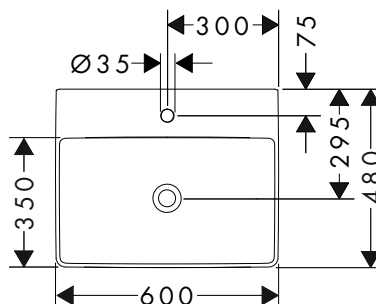

Xelu Q Lavabi

Caratteristiche di tutte le varianti

- composto da: lavabo, set di scarico, copripiletta
- materiale: ceramica
- altezza vasca interna: 100 mm
- SmartClean: smalto antisporcio
- grado di brillantezza: brillante
- copripiletta in ceramica incluso
- Con NoiseReduction: il tappetino insonorizzante personalizzabile è incluso
- senza troppopieno
- con ripiano
- Set di scarico sempre aperto
- tipo di montaggio: attacco a parete
- adatto per Basi sottolavabo Xelu

600/480

Tecnologie

Installazione

Panoramica delle varianti

	Foro rubinetteria	Finitura	PAL	A stock	Art. Nr.	Euro
	1	○ Bianco	16	■	61016450	396,00
	0	○ Bianco	16	■	61017450	396,00

i Gli articoli non disponibili a magazzino vengono prodotti dopo il ricevimento dell'ordine.

Si abbina a questo:

		Finitura della maniglia	Art. Nr.	Euro
	Xelu Q Base sottolavabo con 2 cassetti Bianco Lucido 580/475 per lavabo	● Cromo	54023000	1.187,80
		● Nero Opaco	54023670	1.187,80
		○ Bianco Opaco	54023700	1.187,80
	Xelu Q Base sottolavabo con 2 cassetti Grigio Opaco 580/475 per lavabo	● Cromo	54024000	1.187,80
		● Nero Opaco	54024670	1.187,80
		○ Bianco Opaco	54024700	1.187,80
	Xelu Q Base sottolavabo con 2 cassetti Rovere Naturale 580/475 per lavabo	● Cromo	54025000	1.187,80
		● Nero Opaco	54025670	1.187,80
		○ Bianco Opaco	54025700	1.187,80
	Xelu Q Base sottolavabo con 2 cassetti Noce Scuro 580/475 per lavabo	● Cromo	54026000	1.187,80
		● Nero Opaco	54026670	1.187,80
		○ Bianco Opaco	54026700	1.187,80