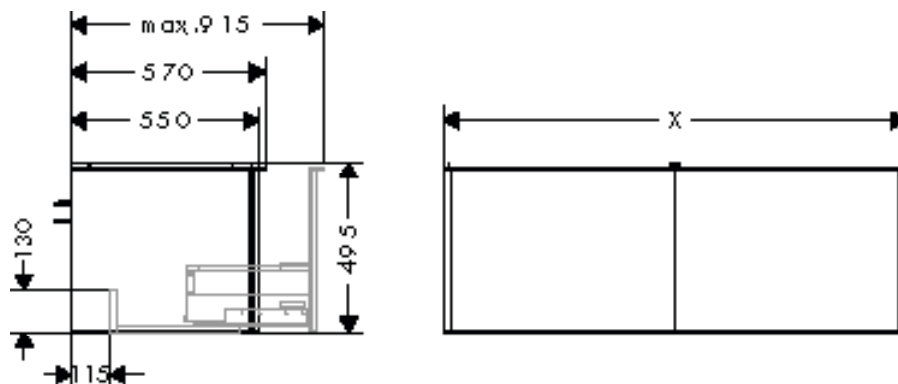

Per ulteriori informazioni su questo prodotto, vedere la pagina successiva.