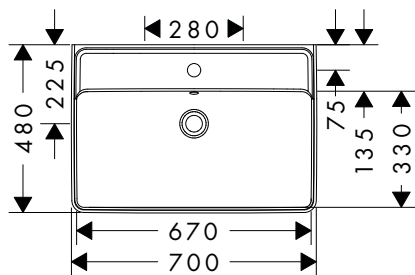

Caratteristiche di tutte le varianti

- materiale: ceramica
- altezza vasca interna: 120 mm
- grado di brillantezza: brillante
- Con NoiseReduction: il tappetino insonorizzante personalizzabile è incluso
- con ripiano
- senza set di scarico
- tipo di montaggio: attacco a parete

700/480

Tecnologie

Installazione

Panoramica delle varianti

Foro rubinetteria	Troppopieno	SmartClean	Finitura	PAL	A stock	Art. Nr.	Euro
1	■	-	○ Bianco	12	■	60221450	220,20
1	■	■	○ Bianco	12	■	61132450	318,30
1	-	-	○ Bianco	12	-	60223450	220,20
1	-	■	○ Bianco	12	-	61134450	318,30
0	■	-	○ Bianco	12	-	60222450	220,20
0	■	■	○ Bianco	12	-	61133450	318,30
0	-	-	○ Bianco	12	-	60224450	220,20
0	-	■	○ Bianco	12	-	61135450	318,30

i Gli articoli non disponibili a magazzino vengono prodotti dopo il ricevimento dell'ordine.

Caratteristiche di tutte le varianti

- materiale: ceramica
- altezza vasca interna: 120 mm
- grado di brillantezza: brillante
- lato inferiore lavabo sabbato
- Con NoiseReduction: il tappetino insonorizzante personalizzabile è incluso
- con troppopieno
- con ripiano
- senza set di scarico
- tipo di montaggio: ad incasso a parete