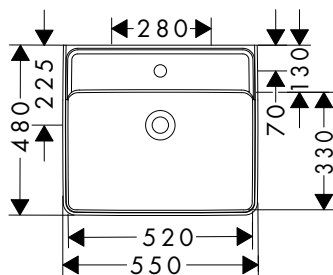

Xanua Q Lavabi

Caratteristiche di tutte le varianti

- materiale: ceramica
- altezza vasca interna: 105 mm
- grado di brillantezza: brillante
- Con NoiseReduction: il tappetino insonorizzante personalizzabile è incluso
- con ripiano
- senza set di scarico
- tipo di montaggio: attacco a parete

550/480