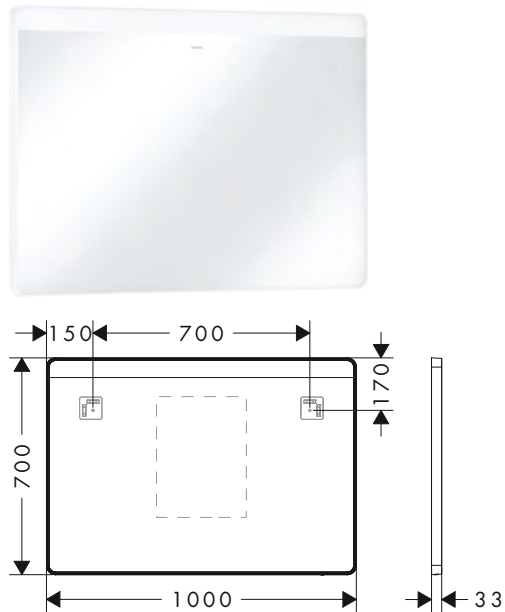

i Gli articoli non disponibili a magazzino vengono prodotti dopo il ricevimento dell'ordine.

Xarita Lite Q Specchi con illuminazione LED orizzontale e sensore a infrarossi

Caratteristiche di tutte le varianti

- materiale: vetro a specchio
- materiale telaio: alluminio
- finitura superficie: verniciatura a polvere
- Resistente all'umidità: materiale durevole
- TouchlessSensor: controllo luce tramite sensore a infrarossi attraverso il movimento della mano sotto lo specchio
- fonte luminosa: LED, sostituibile
- luce LED orizzontale diretta
- temperatura colore: 4000 K
- Durata LED: > 36.000 ore
- luce LED diretta: classe di efficienza energetica C
- distanza minima del sensore agli infrarossi dalle superfici riflettenti: 120 mm
- a regolazione continua
- Antiappannamento: con riscaldamento dello specchio
- Funzione d'arresto: spegnimento automatico di tutte le funzioni
- con funzione di memoria: regolazione
- tensione in ingresso: 220 - 240 Volt AC / 50/60 Hz
- tensione in uscita: 24 V - DC
- grado di protezione: IP44
- con materiale di montaggio
- fissaggio nascosto
- attacco a parete

1000/700/30