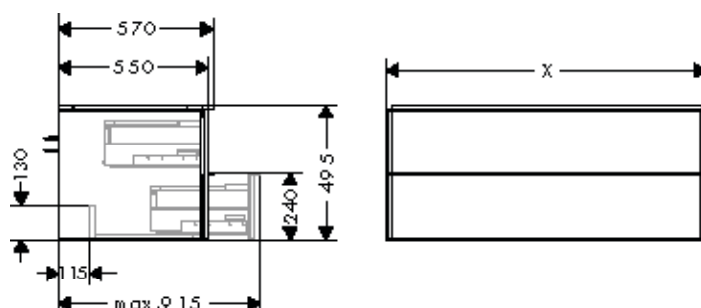

Xelu Q Basi sottolavabo per top con lavabo rettificato

Parti obbligatorie (sceglierne una)	Per	Finitura	Art. Nr.	Euro
Xelu Q Top 1560/550 con 2 for per lavabo da appoggio 600/480	54071XXX	● Grigio Diamante Opaco	54112910	636,90
	54070XXX	○ Bianco Lucido	54112050	636,90
	54073XXX	● Noce Scuro	54112630	636,90
	54072XXX	● Rovere Naturale	54112230	636,90

Xelu Q Basi sottolavabo per top con lavabo rettificato

Caratteristiche di tutte le varianti

- composto da: base sottolavabo, set contenitori base
- materiale della scocca: pannelli di fibre a densità media (MDF)
- superficie della scocca: laminato
- materiale frontali: pannelli di fibre a densità media (MDF)
- finitura frontali: laminato
- Resistente all'umidità: materiale durevole e solido
- con maniglia
- tipo di apertura: estrazione totale
- materiale maniglie: alluminio
- finitura maniglie: verniciatura a polvere
- 2 cassetti
- senza foro per sifone
- SoftClose, per una chiusura fluida e silenziosa
- spazio personalizzabile e versatile grazie alla divisione interna
- profilo di giunzione predisposto per il montaggio di portasciugamani e mensola
- attacco a parete
- condizioni di montaggio: premontato
- con materiale di montaggio
- adatto per top, catino
- il catino e il top devono essere ordinati separatamente

Tecnologie

Panoramica delle varianti

Dimensioni prodotto (mm) (LxAxP)	Finitura mobile	Anti Finger print	Smooth Surface	Set contenitori base	Finitura della maniglia	A stock	Art. Nr.	Euro
780/485/550		■	■	1	● Cromo	-	54075000	1.182,90
					● Nero Opaco	-	54075670	1.182,90
					○ Bianco Opaco	-	54075700	1.182,90
		-	-	1	● Cromo	-	54074000	1.182,90
					● Nero Opaco	-	54074670	1.182,90
					○ Bianco Opaco	-	54074700	1.182,90
		-	-	1	● Cromo	-	54077000	1.182,90
					● Nero Opaco	-	54077670	1.182,90
					○ Bianco Opaco	-	54077700	1.182,90
		-	-	1	● Cromo	-	54076000	1.182,90
					● Nero Opaco	-	54076670	1.182,90
					○ Bianco Opaco	-	54076700	1.182,90

Per ulteriori informazioni su questo prodotto, vedere la pagina successiva.