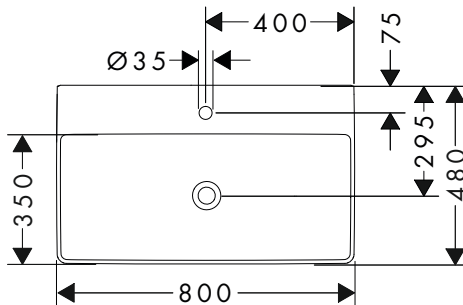

Xelu Q Lavabi rettificati

Caratteristiche di tutte le varianti

- composto da: lavabo rettificato, set di scarico, copripiletta
- materiale: ceramica
- 800 x 480 x 140 mm
- altezza vasca interna: 100 mm
- SmartClean: smalto antisporco
- grado di brillantezza: brillante
- lato inferiore lavabo sabbiato
- copripiletta in ceramica incluso
- Con NoiseReduction: il tappetino insonorizzante personalizzabile è incluso
- senza troppopieno
- con ripiano
- Set di scarico sempre aperto

800/480