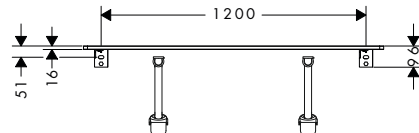

foro a sinistra

foro a destra

2 fori

Tecnologie

Panoramica delle varianti

Foro	AntiFingerprint	Smooth surface	Finitura	A stock	Art. Nr.	Euro
sinistra	■	■	● Grigio Diamante Opaco	-	54116910	544,10
	-	-	○ Bianco Lucido	-	54116050	544,10
	-	-	● Noce Scuro	-	54116630	544,10
	-	-	● Rovere Naturale	-	54116230	544,10
destra	■	■	● Grigio Diamante Opaco	-	54117910	544,10
	-	-	○ Bianco Lucido	-	54117050	544,10
	-	-	● Noce Scuro	-	54117630	544,10
	-	-	● Rovere Naturale	-	54117230	544,10
due	■	■	● Grigio Diamante Opaco	-	54118910	614,40
	-	-	○ Bianco Lucido	-	54118050	614,40
	-	-	● Noce Scuro	-	54118630	614,40
	-	-	● Rovere Naturale	-	54118230	614,40