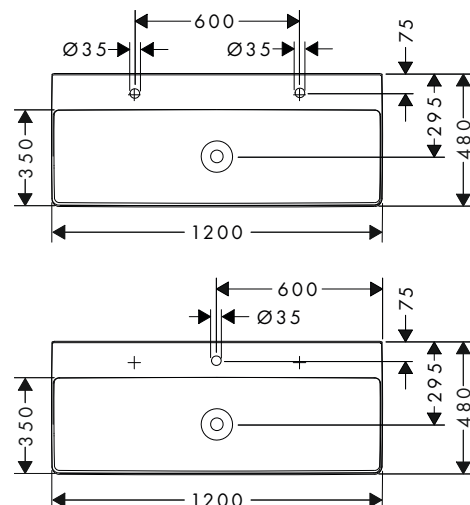

Xelu Q Lavabi rettificati

Caratteristiche di tutte le varianti

- composto da: lavabo rettificato, set di scarico, copripiletta
- materiale: ceramica
- 1200 x 480 x 140 mm
- altezza vasca interna: 100 mm
- SmartClean: smalto antisporcio
- grado di brillantezza: brillante
- lato inferiore lavabo sabbiato
- copripiletta in ceramica incluso
- Con NoiseReduction: il tappetino insonorizzante personalizzabile è incluso
- senza troppopieno
- con ripiano
- Set di scarico sempre aperto
- tipo di montaggio: ad incasso a parete

1200/480