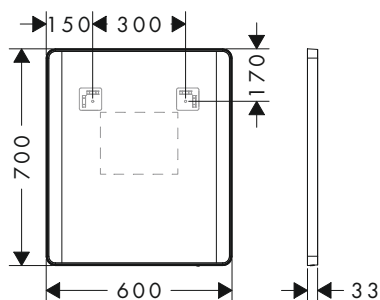

500/700/30

600/700/30

800/700/30

Tecnologie

Panoramica delle varianti

Dimensioni prodotto (mm) (LxAxP)	Potenza lampadina	Finitura	A stock	Art. Nr.	Euro
500/700/30	26 W	○ Bianco Opaco	-	54974700	814,00
		● Nero Opaco	-	54974670	814,00
600/700/30	14 W	○ Bianco Opaco	-	54975700	845,80
		● Nero Opaco	-	54975670	845,80
800/700/30	14 W	○ Bianco Opaco	-	54976700	903,40
		● Nero Opaco	-	54976670	903,40