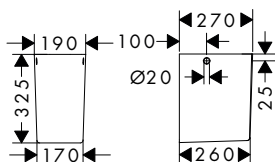

Xanua Q Semicolonna lavamani

Caratteristiche

- materiale: ceramica
- grado di brillantezza della ceramica: brillante
- con materiale di montaggio

Finitura	PAL	A stock	Art. Nr.	Euro
○ Bianco	33	■	60174450	46,20

i Gli articoli non disponibili a magazzino vengono prodotti dopo il ricevimento dell'ordine.