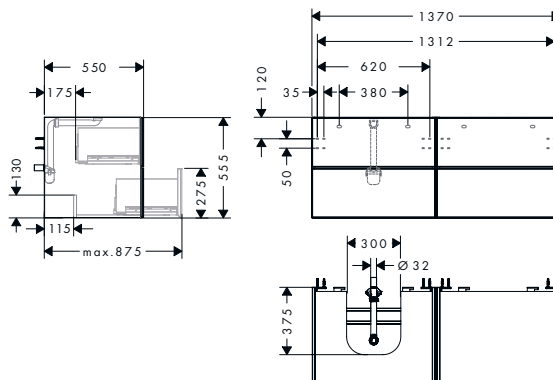

Xevolos E Basi sottolavabo per top con lavabo rettificato, a sinistra

Caratteristiche di tutte le varianti

- composto da: base sottolavabo, set contenitori base, sifone salvaspazio
- materiale della scocca: pannelli di fibre a densità media (MDF)
- superficie della scocca: laccata
- materiale cornice frontali: alluminio
- finitura frontali: vedi tabella sotto
- Superficie liscia: superficie piana e uniforme per un'ottima sensazione al tatto
- Antimpronta: trattamento contro i segni
- Resistente all'umidità: materiale durevole e solido
- senza maniglie
- apertura tramite PushOpen
- tipo di apertura: estrazione totale
- 4 cassetti
- senza foro per sifone
- SoftClose, per una chiusura fluida e silenziosa
- spazio personalizzabile e versatile grazie alla divisione interna
- 2 set di contenitori inclusi
- 2 sifoni salvaspazio inclusi con guarnizione per l'acqua da 50 mm
- attacco a parete
- condizioni di montaggio: premontato
- con materiale di montaggio
- adatto per top, lavabo rettificato
- il lavabo rettificato e il top devono essere ordinati separatamente
- La cornice in alluminio permette di cambiare facilmente i pannelli anteriori

Panoramica delle varianti

Dimensioni prodotto (mm) (LxAxP)	Superficie scocca	Finitura frontale	Materiale frontali	A stock	Art. Nr.	Euro
1370/555/550		● Beige Sabbia Metallizzato	vetro (sostituibile)	-	54237790	4.437,60
		● Rovere Scuro	laminato compatto (sostituibile)	-	54237730	4.437,60
		● Texture Bronzo	ceramica (sostituibile)	-	54237390	5.179,80
		○ Bianco Metallizzato	vetro (sostituibile)	-	54236320	4.437,60
		● Rovere Scuro	laminato compatto (sostituibile)	-	54236730	4.437,60
		● Texture Bronzo	ceramica (sostituibile)	-	54236390	5.179,80
		● Grigio Ardesia Metallizzato	vetro (sostituibile)	-	54238770	4.437,60
		● Rovere Scuro	laminato compatto (sostituibile)	-	54238730	4.437,60
		● Texture Bronzo	ceramica (sostituibile)	-	54238390	5.179,80

i Gli articoli non disponibili a magazzino vengono prodotti dopo il ricevimento dell'ordine.

Per ulteriori informazioni su questo prodotto, vedere la pagina successiva.