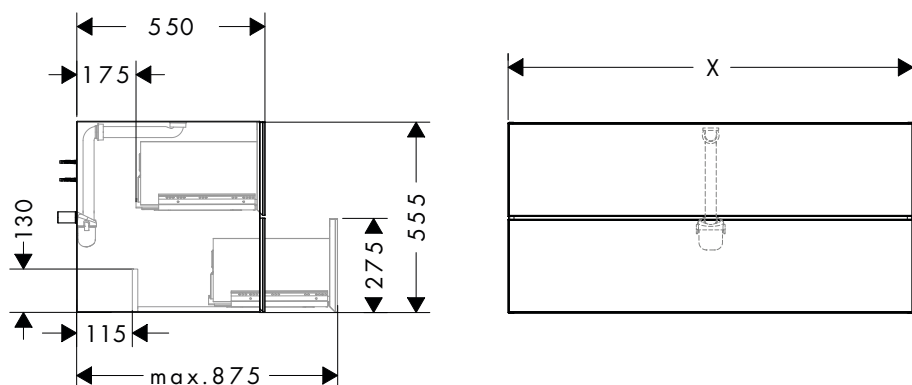

Panoramica delle varianti

Dimensioni prodotto (mm) (LxAxP)	Superficie scocca	Finitura frontale	Materiale frontali	A stock	Art. Nr.	Euro
780/555/550	Beige Sabbia Opaco	● Beige Sabbia Metallizzato	vetro (sostituibile)	-	54188790	2.465,50
		● Rovere Scuro	laminato compatto (sostituibile)	-	54188730	2.465,50
		● Texture Bronzo	ceramica (sostituibile)	-	54188390	2.870,10
	Bianco Opaco	● Bianco Metallizzato	vetro (sostituibile)	-	54187320	2.465,50
		● Rovere Scuro	laminato compatto (sostituibile)	-	54187730	2.465,50
		● Texture Bronzo	ceramica (sostituibile)	-	54187390	2.870,10
	Grigio Ardesia Opaco	● Grigio Ardesia Metallizzato	vetro (sostituibile)	-	54189770	2.465,50
		● Rovere Scuro	laminato compatto (sostituibile)	-	54189730	2.465,50
		● Texture Bronzo	ceramica (sostituibile)	-	54189390	2.870,10