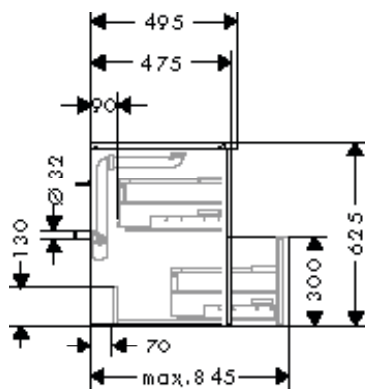

Xelu Q Basi sottolavabo

Caratteristiche di tutte le varianti

- composto da: base sottolavabo, set contenitori base, sifone salvaspazio
- materiale della scocca: pannelli di fibre a densità media (MDF)
- superficie della scocca: laminato
- materiale frontali: pannelli di fibre a densità media (MDF)
- finitura frontali: laminato
- Resistente all'umidità: materiale durevole e solido
- con maniglia
- tipo di apertura: estrazione totale
- materiale maniglie: alluminio
- finitura maniglie: verniciatura a polvere
- 2 cassetti
- senza foro per sifone
- SoftClose, per una chiusura fluida e silenziosa
- spazio personalizzabile e versatile grazie alla divisione interna
- profilo di giunzione predisposto per il montaggio di portasciugamani e mensola
- 1 sifone salvaspazio incluso con guarnizione per l'acqua da 50 mm
- attacco a parete
- condizioni di montaggio: premontato
- con materiale di montaggio
- adatto per lavabo
- il lavabo deve essere ordinato separatamente

Tecnologie

Panoramica delle varianti

Dimensioni prodotto (mm) (LxAxP)	Finitura mobile	Anti Finger print	Smooth Surface	Set contenitori base	Finitura della maniglia	A stock	Art. Nr.	Euro
580/605/475	Grigio Diamante Opaco	■	■	1	● Cromo	-	54024000	1.187,80
		■	■	1	● Nero Opaco	■	54024670	1.187,80
		-	-	1	○ Bianco Opaco	-	54024700	1.187,80
	Bianco Lucido	-	-	1	● Cromo	■	54023000	1.187,80
		-	-	1	● Nero Opaco	-	54023670	1.187,80
		-	-	1	○ Bianco Opaco	-	54023700	1.187,80
	Noce Scuro	-	-	1	● Cromo	-	54026000	1.187,80
		-	-	1	● Nero Opaco	-	54026670	1.187,80
		-	-	1	○ Bianco Opaco	-	54026700	1.187,80
	Rovere Naturale	-	-	1	● Cromo	■	54025000	1.187,80
		-	-	1	● Nero Opaco	-	54025670	1.187,80
		-	-	1	○ Bianco Opaco	-	54025700	1.187,80
780/605/475	Grigio Diamante Opaco	■	■	1	● Cromo	-	54028000	1.296,30
		■	■	1	● Nero Opaco	■	54028670	1.296,30
		-	-	1	○ Bianco Opaco	-	54028700	1.296,30
	Bianco Lucido	-	-	1	● Cromo	■	54027000	1.296,30
		-	-	1	● Nero Opaco	-	54027670	1.296,30
		-	-	1	○ Bianco Opaco	-	54027700	1.296,30
	Noce Scuro	-	-	1	● Cromo	-	54030000	1.296,30
		-	-	1	● Nero Opaco	-	54030670	1.296,30
		-	-	1	○ Bianco Opaco	-	54030700	1.296,30
	Rovere Naturale	-	-	1	● Cromo	■	54029000	1.296,30
		-	-	1	● Nero Opaco	-	54029670	1.296,30
		-	-	1	○ Bianco Opaco	-	54029700	1.296,30

Per ulteriori informazioni su questo prodotto, vedere la pagina successiva.