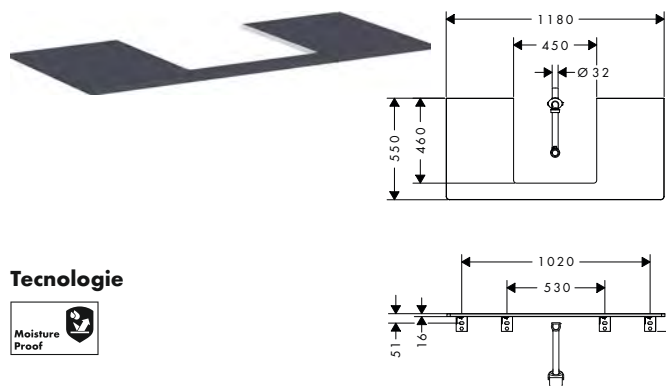

Xelu Q Top 1180/550 con foro al centro per lavabo rettificato

Caratteristiche di tutte le varianti

- composto da: top, sifone salvaspazio
- materiale: truciolato triplo strato ad alta densità
- finitura superficie: laminato (HPL)
- Resistente all'umidità: materiale durevole e solido
- numero di fori lavabo: 1
- foro lavabo: al centro
- spessore del materiale: 16 mm
- 1 sifone salvaspazio incluso con guarnizione per l'acqua da 50 mm
- attacco a parete
- con materiale di montaggio
- con foro per lavabo rettificato
- lavabo rettificato e base sottolavabo da ordinare separatamente
- il top può essere installato solo insieme alla base sottolavabo per top

**per lavabo da appoggio
500/480**