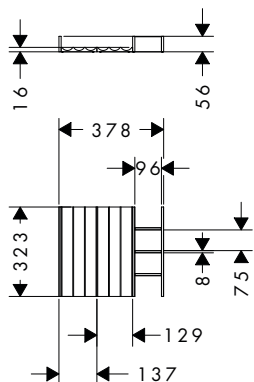

Accessori per mobili

IntraStoris Set interno cassetto 320 3 pezzi

Caratteristiche

- composto da: modulo profilo ondulato con alzatina laterale, modulo con profilo ondulato, scomparto per minuteria
- materiale: legno massello

- finitura superficie: laccato opaco
- facile da inserire nei cassetti
- per 1 cassetto

- gommini antiscivolo sul lato inferiore per una presa sicura
- adatto per: Xevolos basi sottolavabo e basi sottolavabo per top

Finitura	A stock	Art. Nr.	Euro
● Noce Scuro	■	54232630	338,70

i Gli articoli non disponibili a magazzino vengono prodotti dopo il ricevimento dell'ordine.

costituito da:

	Incluso in	Codice articolo
IntraStoris Modulo interno cassetto 130/320	54232630	54228630
IntraStoris Modulo interno cassetto 140/320	54232630	54229630
IntraStoris Modulo interno cassetto 115/320	54232630	54227630

IntraStoris Set interno cassetto 320 4 pezzi

Caratteristiche

- composto da: modulo profilo ondulato con alzatina laterale, modulo con profilo ondulato, 2 scomparti per minuterie
- materiale: legno massello

- finitura superficie: laccato opaco
- facile da inserire nei cassetti
- per 1 cassetto

- gommini antiscivolo sul lato inferiore per una presa sicura
- adatto per: Xevolos basi sottolavabo e basi sottolavabo per top