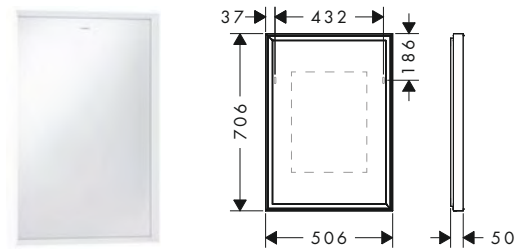

500/700/50