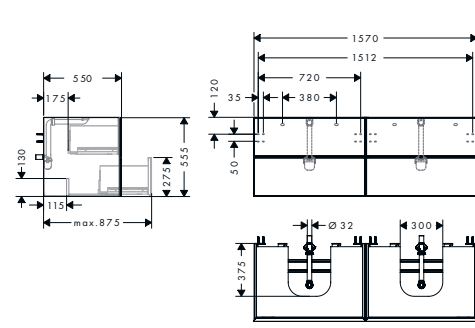

#54199XXX, 54200XXX, 54201XXX