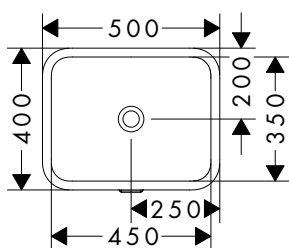

450/350

Tecnologie

Panoramica delle varianti

SmartClean	Troppopieno	Finitura	PAL	A stock	Art. Nr.	Euro
-	■	○ Bianco	16	■	60154450	219,40
■	■	○ Bianco	16	-	61052450	317,50

i Gli articoli non disponibili a magazzino vengono prodotti dopo il ricevimento dell'ordine.