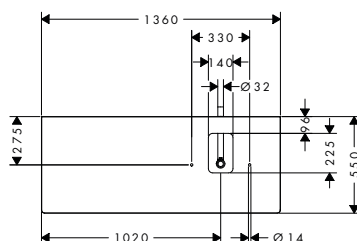

foro a destra