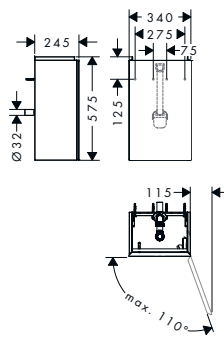

#54169XXX, 54170XXX, 54171XXX