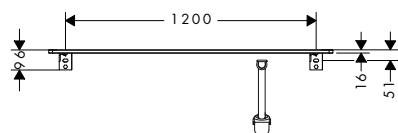

foro a sinistra

foro a destra

2 fori

Tecnologie

Panoramica delle varianti

Foro	AntiFingerprint	Smooth surface	Finitura	A stock	Art. Nr.	Euro
sinistra	■	■	● Grigio Diamante Opaco	-	54116910	544,10
	-	-	○ Bianco Lucido	-	54116050	544,10
	-	-	● Noce Scuro	-	54116630	544,10
	-	-	● Rovere Naturale	-	54116230	544,10
destra	■	■	● Grigio Diamante Opaco	-	54117910	544,10
	-	-	○ Bianco Lucido	-	54117050	544,10
	-	-	● Noce Scuro	-	54117630	544,10
	-	-	● Rovere Naturale	-	54117230	544,10
due	■	■	● Grigio Diamante Opaco	-	54118910	614,40
	-	-	○ Bianco Lucido	-	54118050	614,40
	-	-	● Noce Scuro	-	54118630	614,40
	-	-	● Rovere Naturale	-	54118230	614,40