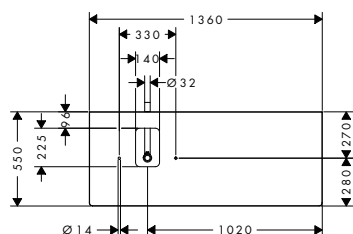

Xelu Q Top 1360/550 con foro per lavabo con foro rubinetteria

Caratteristiche di tutte le varianti

- composto da: top, sifone salvaspazio
- materiale: truciolato triplo strato ad alta densità
- finitura superficie: laminato (HPL)
- Resistente all'umidità: materiale durevole e solido
- spessore del materiale: 16 mm
- attacco a parete
- con materiale di montaggio
- con foro per lavabo con foro rubinetteria
- il catino e la base sottolavabo devono essere ordinati separatamente.
- il top può essere installato solo insieme alla base sottolavabo per top

foro a sinistra