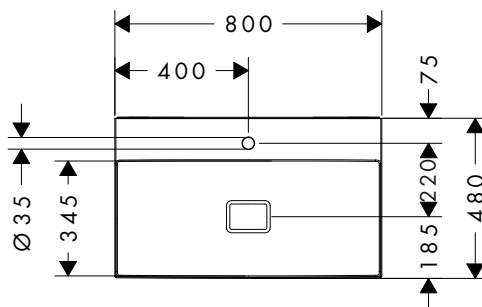

Xevolos E Lavabi rettificati

Si abbina a questo:

Xevolos E Top 1180/550 con foro centrale per lavabo rettificato 500/480 e 600/480

Finitura	Art. Nr.	Euro
Beige Sabbia Opaco	54210780	506,50
Bianco Opaco	54210700	506,50
Grigio Ardesia Opaco	54210760	506,50

Xevolos E Top 1570/550 con 2 fori per lavabo rettificato 600/480

Beige Sabbia Opaco	54211780	692,30
Bianco Opaco	54211700	692,30
Grigio Ardesia Opaco	54211760	692,30

Xevolos E Lavabi

Caratteristiche di tutte le varianti

- composto da: lavabo, set di scarico, copripiletta
- materiale: ceramica
- altezza vasca interna: 125 mm
- SmartClean: smalto antisporcio
- grado di brillantezza: brillante
- copripiletta in ceramica incluso
- Con NoiseReduction: il tappetino insonorizzante personalizzabile è incluso
- senza troppopieno
- con ripiano
- Set di scarico sempre aperto
- tipo di montaggio: attacco a parete
- adatto per Basi sottolavabo Xevolos

800/480

Tecnologie

Installazione

Panoramica delle varianti

Foro rubinetteria	Finitura	PAL	A stock	Art. Nr.	Euro
1	Bianco	14	■	61096450	799,80
0	Bianco	14	-	61097450	799,80

Gli articoli non disponibili a magazzino vengono prodotti dopo il ricevimento dell'ordine.

Si abbina a questo:

Xevolos E Base sottolavabo con 2 cassetti Bianco Opaco 780/475 per lavabo

Finitura frontale	Art. Nr.	Euro
Bianco Metallizzato	54178320	2.424,60
Rovere Scuro	54178730	2.424,60
Texture Bronzo	54178390	2.833,20

Xevolos E Base sottolavabo con 2 cassetti Beige Sabbia Opaco 780/475 per lavabo

Beige Sabbia Metallizzato	54179790	2.424,60
Rovere Scuro	54179730	2.424,60
Texture Bronzo	54179390	2.833,20

Xevolos E Base sottolavabo con 2 cassetti Grigio Ardesia Opaco 780/475 per lavabo

Grigio Ardesia Metallizzato	54180770	2.424,60
Rovere Scuro	54180730	2.424,60
Texture Bronzo	54180390	2.833,20