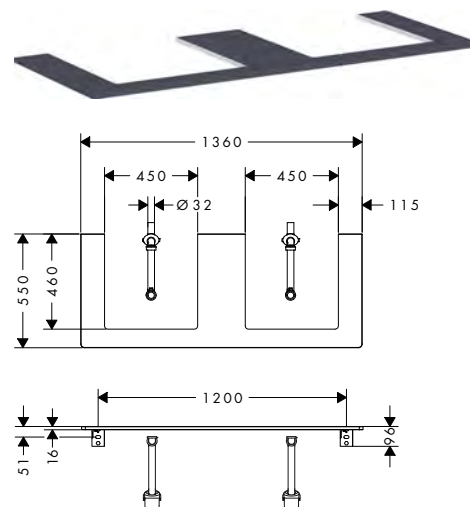

2 fori

Tecnologie

Panoramica delle varianti

Foro	AntiFingerprint	Smooth surface	Finitura	A stock	Art. Nr.	Euro
sinistra	■	■	● Grigio Diamante Opaco	-	54097910	544,10
	-	-	○ Bianco Lucido	-	54097050	544,10
	-	-	● Noce Scuro	-	54097630	544,10
	-	-	● Rovere Naturale	-	54097230	544,10
destra	■	■	● Grigio Diamante Opaco	-	54098910	544,10
	-	-	○ Bianco Lucido	-	54098050	544,10
	-	-	● Noce Scuro	-	54098630	544,10
	-	-	● Rovere Naturale	-	54098230	544,10
due	■	■	● Grigio Diamante Opaco	-	54099910	614,40
	-	-	○ Bianco Lucido	-	54099050	614,40
	-	-	● Noce Scuro	-	54099630	614,40
	-	-	● Rovere Naturale	-	54099230	614,40

i Gli articoli non disponibili a magazzino vengono prodotti dopo il ricevimento dell'ordine.

i 54099XXX 2 sifoni salvaspazio inclusi con guarnizione per l'acqua da 50 mm.

i 54097XXX
54098XXX 1 sifone salvaspazio incluso con guarnizione per l'acqua da 50 mm.

costituito da:

Sifone salvaspazio per lavabo 50 mm

Incluso in

54097XXX
54098XXX
54099XXX

Codice articolo

54235000

! Parti obbligatorie (sceglierne una)

Xelu Q Base sottolavabo con 2 cassetti Bianco Lucido 1360/550 per top con lavabo rettificato

Finitura della maniglia

Finitura della maniglia	Art. Nr.	Euro
● Cromo	54066000	1.556,00
● Nero Opaco	54066670	1.556,00
○ Bianco Opaco	54066700	1.556,00

Per ulteriori informazioni su questo prodotto, vedere la pagina successiva.