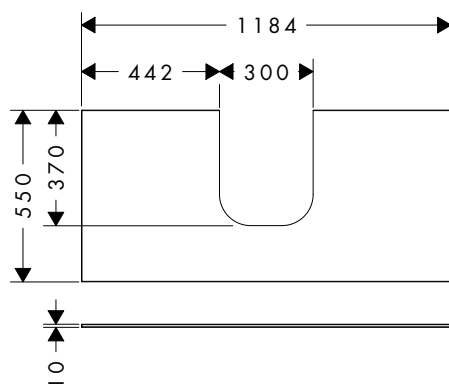

Xevolos E Top 1180/550 con foro centrale per lavabo rettificato 500/480 e 600/480

Caratteristiche

- materiale: pannelli di fibre a densità media (MDF)
- finitura superficie: lacca
- Superficie liscia: superficie piana e uniforme per un'ottima sensazione al tatto
- Antimpronta: trattamento contro i segni
- Resistente all'umidità: materiale durevole e solido
- numero di fori lavabo: 1
- foro lavabo: al centro
- spessore del materiale: 10 mm
- attacco a parete
- con materiale di montaggio
- con foro per lavabo rettificato
- lavabo rettificato e base sottolavabo da ordinare separatamente
- il sifone salvaspazio è fornito con la base sottolavabo
- il top può essere installato solo insieme alla base sottolavabo per top

Tecnologie

Finitura	A stock	Art. Nr.	Euro
● Beige Sabbia Opaco	-	54210780	506,50
○ Bianco Opaco	-	54210700	506,50
● Grigio Ardesia Opaco	-	54210760	506,50

i Gli articoli non disponibili a magazzino vengono prodotti dopo il ricevimento dell'ordine.

! Parti obbligatorie (sceglierne una)

		Finitura frontale	Art. Nr.	Euro
	Xevolos E Base sottolavabo con 2 cassetti Bianco Opaco 1180/550 per top con lavabo rettificato	○ Bianco Metallizzato	54193320	2.834,20
		● Rovere Scuro	54193730	2.834,20
		● Texture Bronzo	54193390	3.393,60
	Xevolos E Base sottolavabo con 2 cassetti Grigio Ardesia Opaco 1180/550 per top con lavabo rettificato	● Grigio Ardesia Metallizzato	54195770	2.834,20
		● Rovere Scuro	54195730	2.834,20
		● Texture Bronzo	54195390	3.393,60
	Xevolos E Base sottolavabo con 2 cassetti Beige Sabbia Opaco 1180/550 per top con lavabo rettificato	○ Beige Sabbia Metallizzato	54194790	2.834,20
		● Rovere Scuro	54194730	2.834,20
		● Texture Bronzo	54194390	3.393,60