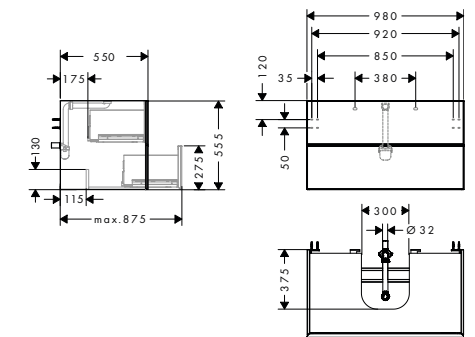

#54190XXX, 54191XXX, 54192XXX