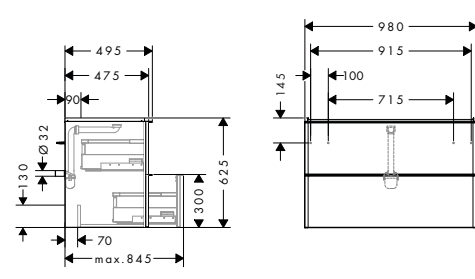

#54031XXX, 54032XXX, 54033XXX, 54034XXX