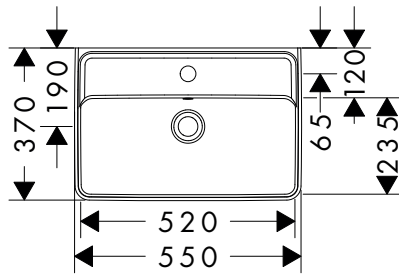

Xanua Q Lavamani Compact

Caratteristiche di tutte le varianti

- materiale: ceramica
- altezza vasca interna: 115 mm
- grado di brillantezza: brillante
- Con NoiseReduction: il tappetino insonorizzante personalizzabile è incluso
- con ripiano
- senza set di scarico
- tipo di montaggio: attacco a parete

550/370