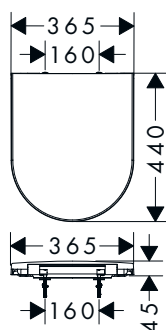

EluPura Original S Sedili e coprivaso

Caratteristiche di tutte le varianti

- composto da: Sedile WC, coperchio
- materiale: termoindurente
- materiale cerniere: acciaio
- grado di brillantezza della ceramica: brillante
- per il montaggio dall'alto