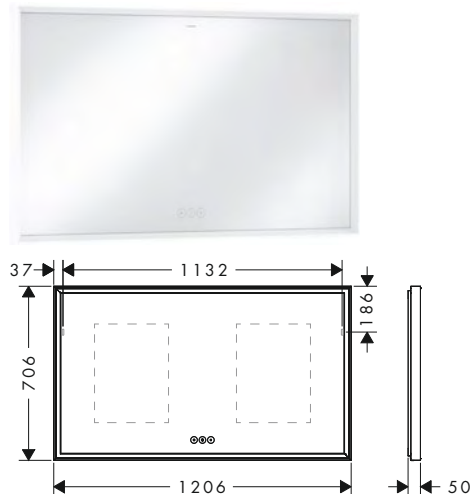

Caratteristiche di tutte le varianti

- materiale: vetro a specchio
- materiale telaio: alluminio
- finitura superficie: verniciatura a polvere
- Resistente all'umidità: materiale durevole
- SmartTouch: controllo luce tramite sensore capacitivo, pulsante a sensore integrato nella superficie dello specchio
- fonte luminosa: LED, sostituibile
- luce LED diretta con 5 diverse gradazioni di colore
- luce LED RGB indiretta: possibilità di scegliere tra 7 tonalità di colore e 1 tonalità di bianco
- temperatura colore: 2700 - 6500 K
- Durata LED: > 50.000 ore
- luce LED diretta: classe di efficienza energetica C, luce LED RGB indiretta: classe di efficienza energetica G
- a regolazione continua
- Antiappannamento: con riscaldamento dello specchio
- Funzione d'arresto: spegnimento automatico di tutte le funzioni
- con funzione di memoria: oscuramento, gradazione colore e impostazioni dei LED RGB
- tensione in ingresso: 220 - 240 Volt AC / 50/60 Hz
- tensione in uscita: 24 V - DC
- grado di protezione: IP44
- con materiale di montaggio
- fissaggio nascosto
- attacco a parete

1200/700/50