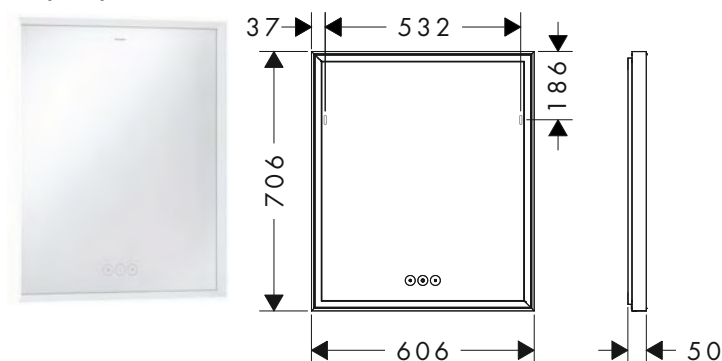

500/700/50

600/700/50

Tecnologie

Panoramica delle varianti

Dimensioni prodotto (mm) (LxAxP)	Potenza lampadina	Finitura	A stock	Art. Nr.	Euro
500/700/50	83 W	○ Bianco Opaco	■	54989700	1.747,10
600/700/50	88 W	○ Bianco Opaco	■	54988700	1.882,60