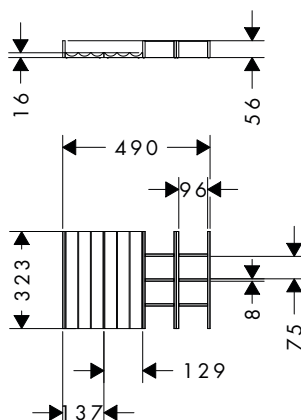

Finitura	A stock	Art. Nr.	Euro
● Noce Scuro	■	54233630	431,60

i Gli articoli non disponibili a magazzino vengono prodotti dopo il ricevimento dell'ordine.

costituito da:

	Incluso in	Codice articolo
IntraStoris Modulo interno cassetto 130/320	54233630	54228630
IntraStoris Modulo interno cassetto 140/320	54233630	54229630
IntraStoris Modulo interno cassetto 115/320	54233630	54227630