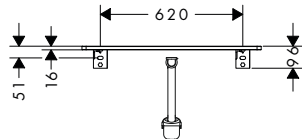

Xelu Q Top 1560/550 con 2 fori per catino senza foro rubinetteria

Parti obbligatorie (sceglierne una)

Xelu Q Base sottolavabo con 4 cassette Noce Scuro 1560/550 per top con catino

Xelu Q Base sottolavabo con 4 cassette Grigio Opaco 1560/550 per top con catino

Finitura della maniglia	Art. Nr.	Euro
Cromo	54093000	1.986,80
Nero Opaco	54093670	1.986,80
Bianco Opaco	54093700	1.986,80
Cromo	54091000	1.986,80
Nero Opaco	54091670	1.986,80
Bianco Opaco	54091700	1.986,80

Xelu Q Top 780/550 con foro centrale per catino con foro rubinetteria

Caratteristiche

- composto da: top, sifone salvaspazio
- materiale: truciolato triplo strato ad alta densità
- finitura superficie: laminato (HPL)
- Resistente all'umidità: materiale durevole e solido
- numero di fori lavabo: 1
- foro lavabo: al centro
- spessore del materiale: 16 mm
- 1 sifone salvaspazio incluso con guarnizione per l'acqua da 50 mm
- attacco a parete
- con materiale di montaggio
- con foro per lavabo con foro rubinetteria
- il catino e la base sottolavabo devono essere ordinati separatamente.
- il top può essere installato solo insieme alla base sottolavabo per top

Tecnologie

AntiFingerprint	Smooth surface	Finitura	A stock	Art. Nr.	Euro
☒	☒	Grigio Diamante Opaco	-	54120910	362,40
☐	☐	Bianco Lucido	-	54120050	362,40
☐	☐	Noce Scuro	-	54120630	362,40
☐	☐	Rovere Naturale	-	54120230	362,40

i Gli articoli non disponibili a magazzino vengono prodotti dopo il ricevimento dell'ordine.

costituito da:

	Incluso in	Codice articolo
Sifone salvaspazio per lavabo 50 mm	54120XXX	54235000

Parti obbligatorie (sceglierne una)

Xelu Q Base sottolavabo con 2 cassette Bianco Lucido 780/550 per top con catino

Xelu Q Base sottolavabo con 2 cassette Rovere Naturale 780/550 per top con catino

Xelu Q Base sottolavabo con 2 cassette Noce Scuro 780/550 per top con catino

Xelu Q Base sottolavabo con 2 cassette Grigio Opaco 780/550 per top con catino

Finitura della maniglia	Art. Nr.	Euro
Cromo	54074000	1.182,90
Nero Opaco	54074670	1.182,90
Bianco Opaco	54074700	1.182,90
Cromo	54076000	1.182,90
Nero Opaco	54076670	1.182,90
Bianco Opaco	54076700	1.182,90
Cromo	54077000	1.182,90
Nero Opaco	54077670	1.182,90
Bianco Opaco	54077700	1.182,90
Cromo	54075000	1.182,90
Nero Opaco	54075670	1.182,90
Bianco Opaco	54075700	1.182,90