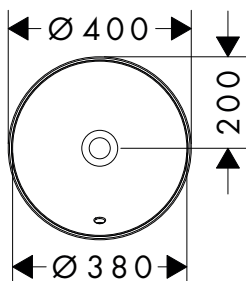

Xuniva S Lavabi semincasso

Caratteristiche di tutte le varianti

- materiale: ceramica
- altezza vasca interna: 130 mm
- grado di brillantezza: brillante
- senza foro rubinetteria
- con troppopieno
- senza ripiano
- senza set di scarico
- tipo di montaggio: integrato

400/400

Tecnologie