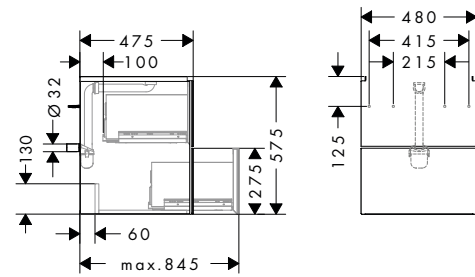

#54172XXX, 54173XXX, 54174XXX