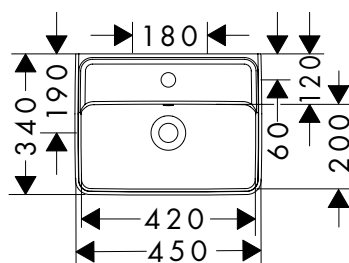

450/340

Tecnologie

Installazione

Panoramica delle varianti

Foro rubinetteria	Troppopieno	SmartClean	Finitura	PAL	A stock	Art. Nr.	Euro
1	■	-	○ Bianco	27	■	60130450	106,80
1	■	■	○ Bianco	27	■	61007450	204,90
1	-	-	○ Bianco	27	-	60230450	106,80
1	-	■	○ Bianco	27	-	61141450	204,90
0	■	-	○ Bianco	27	-	60229450	106,80
0	■	■	○ Bianco	27	-	61140450	204,90
0	-	-	○ Bianco	27	-	60231450	106,80
0	-	■	○ Bianco	27	-	61142450	204,90

i Gli articoli non disponibili a magazzino vengono prodotti dopo il ricevimento dell'ordine.