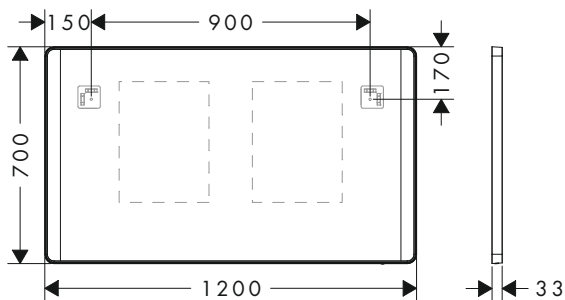

1200/700/30

Tecnologie

Panoramica delle varianti

Dimensioni prodotto (mm) (LxAxP)	Potenza lampadina	Finitura	A stock	Art. Nr.	Euro
1000/700/30	14 W	○ Bianco Opaco	-	54977700	958,90
		● Nero Opaco	-	54977670	958,90
1200/700/30	14 W	○ Bianco Opaco	-	54978700	1.031,00
		● Nero Opaco	-	54978670	1.031,00

i Gli articoli non disponibili a magazzino vengono prodotti dopo il ricevimento dell'ordine.