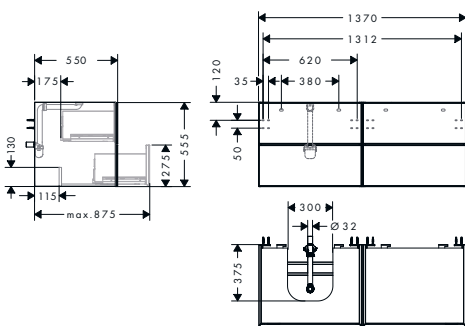

#54236XXX, 54237XXX, 54238XXX