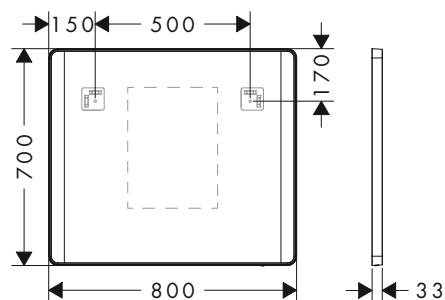

500/700/30

600/700/30

800/700/30

Tecnologie

Panoramica delle varianti

Dimensioni prodotto (mm) (LxAxP)	Potenza lampadina	Finitura	A stock	Art. Nr.	Euro
500/700/30	26 W	○ Bianco Opaco	-	54974700	814,00
		● Nero Opaco	-	54974670	814,00
600/700/30	14 W	○ Bianco Opaco	-	54975700	845,80
		● Nero Opaco	-	54975670	845,80
800/700/30	14 W	○ Bianco Opaco	-	54976700	903,40
		● Nero Opaco	-	54976670	903,40