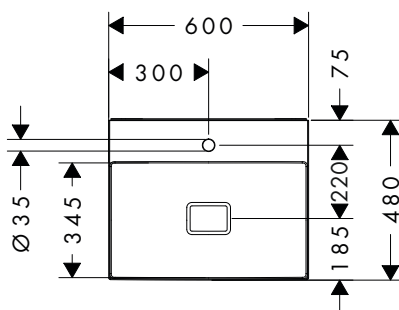

Xevolos E Lavabi

Panoramica delle varianti

Foro rubinetteria	Finitura	PAL	A stock	Art. Nr.	Euro
1	○ Bianco	16	■	61092450	524,20
0	○ Bianco	16	-	61093450	524,20

i Gli articoli non disponibili a magazzino vengono prodotti dopo il ricevimento dell'ordine.

Si abbina a questo:

		Finitura frontale	Art. Nr.	Euro
	Xevolos E Base sottolavabo con 2 cassette Bianco Opaco 580/475 per lavabo	○ Bianco Metallizzato	54175320	2.230,80
		● Rovere Scuro	54175730	2.230,80
		● Texture Bronzo	54175390	2.568,40
	Xevolos E Base sottolavabo con 2 cassette Beige Sabbia Opaco 580/475 per lavabo	○ Beige Sabbia Metallizzato	54176790	2.230,80
		● Rovere Scuro	54176730	2.230,80
		● Texture Bronzo	54176390	2.568,40
	Xevolos E Base sottolavabo con 2 cassette Grigio Ardesia Opaco 580/475 per lavabo	● Grigio Ardesia Metallizzato	54177770	2.230,80
		● Rovere Scuro	54177730	2.230,80
		● Texture Bronzo	54177390	2.568,40

Xevolos E Lavabi rettificati

Caratteristiche di tutte le varianti

- composto da: lavabo, set di scarico, copripiletta
- materiale: ceramica
- altezza vasca interna: 105 mm
- SmartClean: smalto antisporco
- grado di brillantezza: brillante
- copripiletta in ceramica incluso
- Con NoiseReduction: il tappetino insonorizzante personalizzabile è incluso
- senza troppopieno
- con ripiano
- Set di scarico sempre aperto
- tipo di montaggio: ad incasso a parete
- adatto per Xevolos basi sottolavabo con top

600/480

Tecnologie

Installazione

Panoramica delle varianti

Foro rubinetteria	Finitura	PAL	A stock	Art. Nr.	Euro
1	○ Bianco	16	-	61094450	600,50
0	○ Bianco	16	-	61095450	600,50

i Gli articoli non disponibili a magazzino vengono prodotti dopo il ricevimento dell'ordine.

Si abbina a questo:

		Finitura	Art. Nr.	Euro
	Xevolos E Top 780/550 con foro centrale per lavabo rettificato 500/480 e 600/480	● Beige Sabbia Opaco	54208780	405,60
		○ Bianco Opaco	54208700	405,60
		● Grigio Ardesia Opaco	54208760	405,60
	Xevolos E Top 980/550 con foro centrale per lavabo rettificato 500/480 e 600/480	● Beige Sabbia Opaco	54209780	454,50
		○ Bianco Opaco	54209700	454,50
		● Grigio Ardesia Opaco	54209760	454,50

Per ulteriori informazioni su questo prodotto, vedere la pagina successiva.