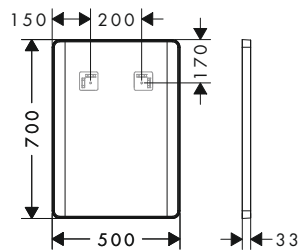

Xarita Lite Q Specchi con illuminazione LED laterale e interruttore a parete

Caratteristiche di tutte le varianti

- materiale: vetro a specchio
- materiale telaio: alluminio
- finitura superficie: verniciatura a polvere
- Resistente all'umidità: materiale durevole
- controllo tramite interruttore a parete non incluso nella fornitura
- Potenza lampadina: 14 W
- fonte luminosa: LED, sostituibile
- luce a LED verticale diretta (su entrambi i lati)
- temperatura colore: 4000 K
- Durata LED: > 36.000 ore
- luce LED diretta: classe di efficienza energetica C
- tensione in ingresso: 220 - 240 Volt AC / 50/60 Hz
- tensione in uscita: 24 V - DC
- grado di protezione: IP44
- con materiale di montaggio
- fissaggio nascosto
- attacco a parete

500/700/30