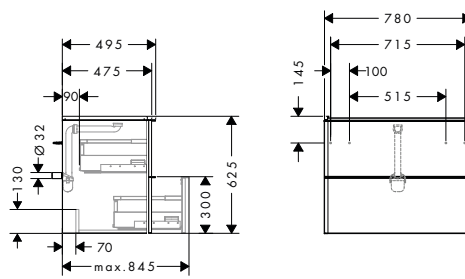

#54027XXX, 54028XXX, 54029XXX, 54030XXX