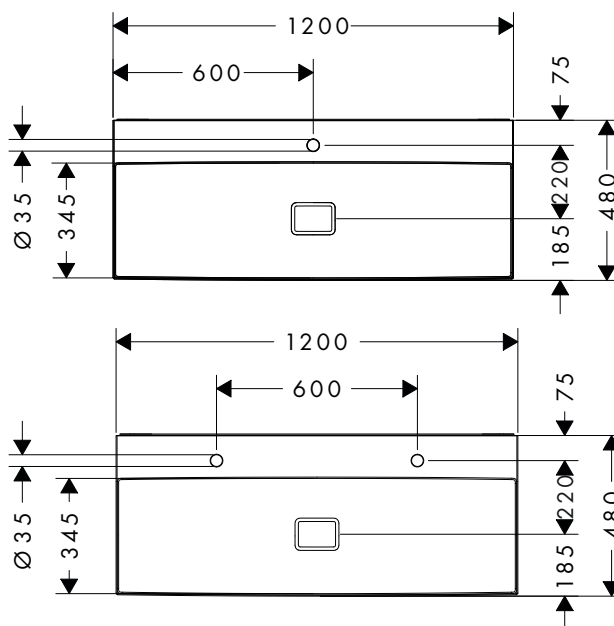

Caratteristiche di tutte le varianti

- composto da: lavabo rettificato, set di scarico, copripiletta
- materiale: ceramica
- 1200 x 480 x 140 mm
- altezza vasca interna: 105 mm
- SmartClean: smalto antisporcio
- grado di brillantezza: brillante
- lato inferiore lavabo sabbiato
- copripiletta in ceramica incluso
- Con NoiseReduction: il tappetino insonorizzante personalizzabile è incluso
- senza troppopieno
- con ripiano
- Set di scarico sempre aperto
- tipo di montaggio: ad incasso a parete

1200/480