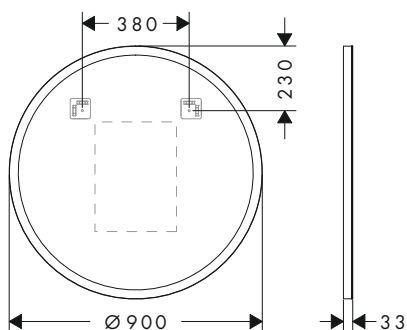

900/900/30

Tecnologie

Panoramica delle varianti

Dimensioni prodotto (mm) (LxAxP)	Potenza lampadina	Finitura	A stock	Art. Nr.	Euro
700/700/30	20 W	○ Bianco Opaco	-	54979700	930,10
		● Nero Opaco	-	54979670	930,10
900/900/30	26 W	○ Bianco Opaco	-	54980700	1.055,30
		● Nero Opaco	-	54980670	1.055,30

i Gli articoli non disponibili a magazzino vengono prodotti dopo il ricevimento dell'ordine.