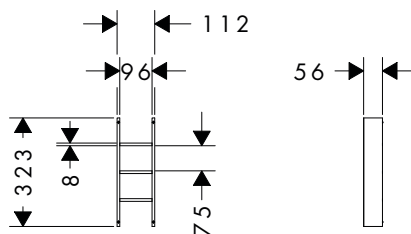

Accessori per mobili

IntraStoris Modulo interno cassetto 115/320

Caratteristiche

- composto da: scomparto per minuteria
- materiale: legno massello
- finitura superficie: laccato opaco
- facile da inserire nei cassetti o trasversalmente nei mobiletti
- gommini antiscivolo sul lato inferiore per una presa sicura
- adatto per: Xevolos basi sottolavabo e basi sottolavabo per top, Xevolos colonna alta, Xevolos colonna media

Finitura	A stock	Art. Nr.	Euro
● Noce Scuro	■	54227630	108,90

i Gli articoli non disponibili a magazzino vengono prodotti dopo il ricevimento dell'ordine.

IntraStoris Modulo interno cassetto 130/320

Caratteristiche

- composto da: modulo con profilo ondulato
- materiale: legno massello
- finitura superficie: laccato opaco
- gommini antiscivolo sul lato inferiore per una presa sicura
- adatto per: Xevolos basi sottolavabo e basi sottolavabo per top, Xevolos colonna alta, Xevolos colonna media