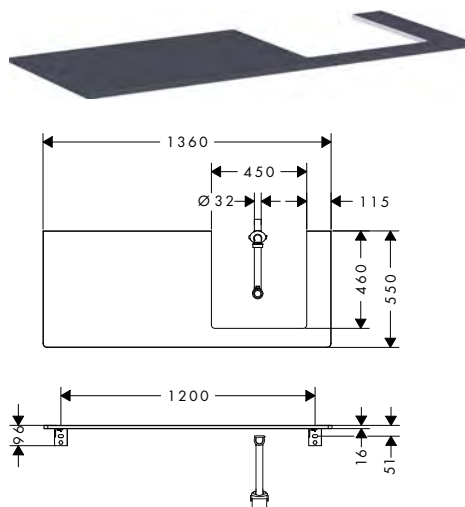

foro a destra