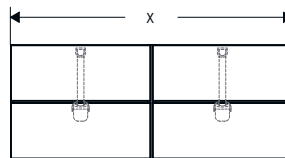

Xevolos E Basi sottolavabo per top con 2 lavabi rettificati

Caratteristiche di tutte le varianti

- composto da: base sottolavabo, set contenitori base, sifone salvaspazio
- materiale della scocca: pannelli di fibre a densità media (MDF)
- superficie della scocca: laccata
- materiale cornice frontali: alluminio
- finitura frontali: vedi tabella sotto
- Superficie liscia: superficie piana e uniforme per un'ottima sensazione al tatto
- Antimpronta: trattamento contro i segni
- Resistente all'umidità: materiale durevole e solido
- senza maniglie
- apertura tramite PushOpen
- tipo di apertura: estrazione totale
- 4 cassetti
- senza foro per sifone
- SoftClose, per una chiusura fluida e silenziosa
- spazio personalizzabile e versatile grazie alla divisione interna
- 2 set di contenitori inclusi
- 2 sifoni salvaspazio inclusi con guarnizione per l'acqua da 50 mm
- attacco a parete
- condizioni di montaggio: premontato
- con materiale di montaggio
- adatto per top, lavabo rettificato
- il lavabo rettificato e il top devono essere ordinati separatamente
- La cornice in alluminio permette di cambiare facilmente i pannelli anteriori