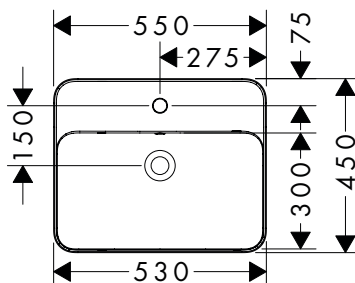

Xuniva Q Lavabi semincasso

Caratteristiche di tutte le varianti

- materiale: ceramica
- altezza vasca interna: 130 mm
- grado di brillantezza: brillante
- con 1 foro rubinetteria
- con troppopieno
- con ripiano
- senza set di scarico
- tipo di montaggio: integrato

550/450

Tecnologie

Panoramica delle varianti

SmartClean	Troppopieno	Finitura	PAL	A stock	Art. Nr.	Euro
-	■	○ Bianco	16	■	60162450	277,30
■	■	○ Bianco	16	-	61068450	375,40

i Gli articoli non disponibili a magazzino vengono prodotti dopo il ricevimento dell'ordine.

Xuniva Q Lavabi sottopiano

Caratteristiche di tutte le varianti

- materiale: ceramica
- altezza vasca interna: 130 mm
- grado di brillantezza: brillante
- senza foro rubinetteria
- con troppopieno
- senza ripiano
- senza set di scarico
- tipo di montaggio: sottotop
- con materiale di montaggio