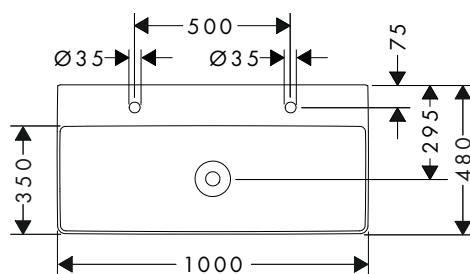

Xelu Q Lavabi

Si abbina a questo:

		Finitura della maniglia	Art. Nr.	Euro
	Xelu Q Base sottolavabo con 2 cassetti Bianco Lucido 980/475 per lavabo	Cromo	54031000	1.358,80
		Nero Opaco	54031670	1.358,80
		Bianco Opaco	54031700	1.358,80
	Xelu Q Base sottolavabo con 2 cassetti Grigio Opaco 980/475 per lavabo	Cromo	54032000	1.358,80
		Nero Opaco	54032670	1.358,80
		Bianco Opaco	54032700	1.358,80
	Xelu Q Base sottolavabo con 2 cassetti Rovere Naturale 980/475 per lavabo	Cromo	54033000	1.358,80
		Nero Opaco	54033670	1.358,80
		Bianco Opaco	54033700	1.358,80
	Xelu Q Base sottolavabo con 2 cassetti Noce Scuro 980/475 per lavabo	Cromo	54034000	1.358,80
		Nero Opaco	54034670	1.358,80
		Bianco Opaco	54034700	1.358,80

Xelu Q Lavabi rettificati

Caratteristiche di tutte le varianti

- materiale: ceramica
- 1000 x 480 x 140 mm
- altezza vasca interna: 100 mm
- SmartClean: smalto antisporcio
- grado di brillantezza: brillante
- lato inferiore lavabo sabbiato
- copripiletta in ceramica incluso
- Con NoiseReduction: il tappetino insonorizzante personalizzabile è incluso
- senza troppopieno
- con ripiano
- Set di scarico sempre aperto
- tipo di montaggio: ad incasso a parete

1000/480

Tecnologie

Installazione

Panoramica delle varianti

Foro rubinetteria	SmartClean	Finitura	PAL	A stock	Art. Nr.	Euro
1	■	Bianco	8	-	61039450	867,40
0	■	Bianco	8	-	61041450	867,40
2	■	Bianco	8	-	61040450	867,40

Gli articoli non disponibili a magazzino vengono prodotti dopo il ricevimento dell'ordine.