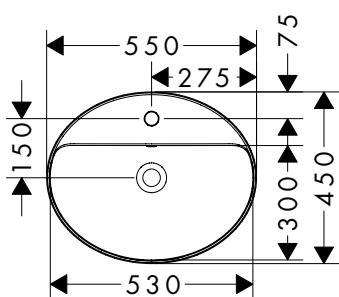

550/450

Tecnologie

Panoramica delle varianti

SmartClean	Troppo pieno	Finitura	PAL	A stock	Art. Nr.	Euro
-	■	○ Bianco	16	■	60160450	223,20
■	■	○ Bianco	16	-	61060450	321,30

i Gli articoli non disponibili a magazzino vengono prodotti dopo il ricevimento dell'ordine.