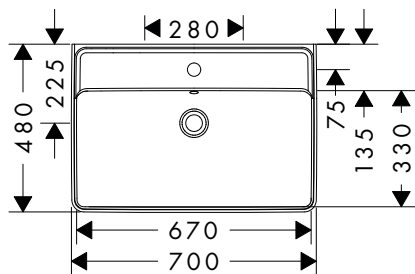

700/480

Installazione

Panoramica delle varianti

Foro rubinetteria	Finitura	PAL	A stock	Art. Nr.	Euro
0	○ Bianco	12	-	60249450	296,50
1	○ Bianco	12	-	60248450	296,50

i Gli articoli non disponibili a magazzino vengono prodotti dopo il ricevimento dell'ordine.