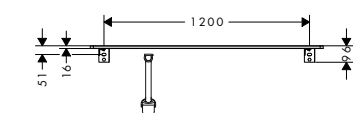

Xelu Q Top 1360/550 con foro per lavabo con foro rubinetteria

Caratteristiche di tutte le varianti

- composto da: top, sifone salvaspazio
- materiale: truciolato triplo strato ad alta densità
- finitura superficie: laminato (HPL)
- Resistente all'umidità: materiale durevole e solido
- spessore del materiale: 16 mm
- attacco a parete
- con materiale di montaggio
- con foro per lavabo con foro rubinetteria
- il catino e la base sottolavabo devono essere ordinati separatamente.
- il top può essere installato solo insieme alla base sottolavabo per top

foro a sinistra