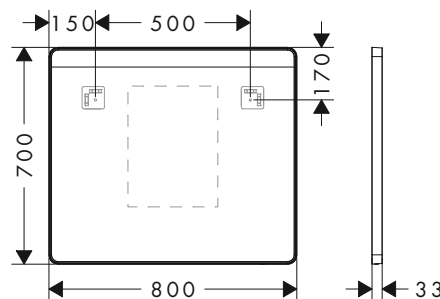

500/700/30

600/700/30

800/700/30

Tecnologie

Xarita Lite Q Specchi con illuminazione LED orizzontale e sensore a infrarossi

Panoramica delle varianti

Dimensioni prodotto (mm) (LxAxP)	Potenza lampadina	Finitura	A stock	Art. Nr.	Euro
500/700/30	5 W	○ Bianco Opaco	-	54969700	647,00
		● Nero Opaco	-	54969670	647,00
600/700/30	6 W	○ Bianco Opaco	-	54970700	676,00
		● Nero Opaco	-	54970670	676,00
800/700/30	8 W	○ Bianco Opaco	-	54971700	733,90
		● Nero Opaco	-	54971670	733,90