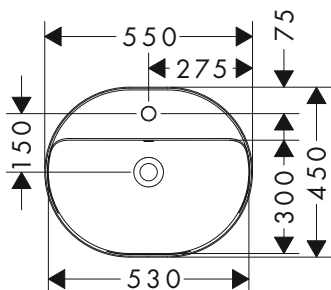

Xuniva U Lavabi semincasso

Caratteristiche di tutte le varianti

- materiale: ceramica
- altezza vasca interna: 130 mm
- grado di brillantezza: brillante
- con 1 foro rubinetteria
- con troppopieno
- con ripiano
- senza set di scarico
- tipo di montaggio: integrato

550/450