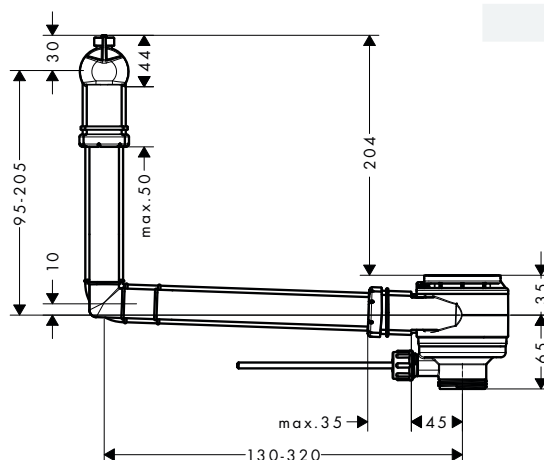

i Gli articoli non disponibili a magazzino vengono prodotti dopo il ricevimento dell'ordine.

Set di scarico e troppopieno per azionamento eccentrico lavabo

Caratteristiche

- funzionamento con leva
- per lavabi senza troppopieno
- dimensione raccordo G 1 1/4
- con troppopieno