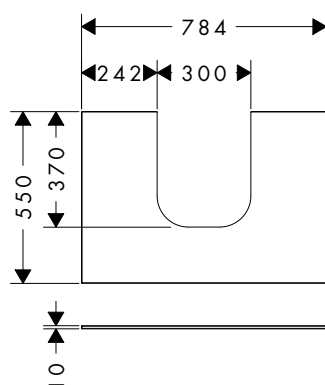

Finitura	A stock	Art. Nr.	Euro
Beige Sabbia Opaco	-	54208780	405,60
Bianco Opaco	-	54208700	405,60
Grigio Ardesia Opaco	-	54208760	405,60

i Gli articoli non disponibili a magazzino vengono prodotti dopo il ricevimento dell'ordine.

! Parti obbligatorie (sceglierne una)		Finitura frontale	Art. Nr.	Euro
	Xevolos E Base sottolavabo con 2 cassetti Bianco Opaco 780/550 per top con lavabo rettificato	Bianco Metallizzato	54187320	2.465,50
		Rovere Scuro	54187730	2.465,50
		Texture Bronzo	54187390	2.870,10
	Xevolos E Base sottolavabo con 2 cassetti Grigio Ardesia Opaco 780/550 per top con lavabo rettificato	Grigio Ardesia Metallizzato	54189770	2.465,50
		Rovere Scuro	54189730	2.465,50
		Texture Bronzo	54189390	2.870,10
	Xevolos E Base sottolavabo con 2 cassetti Beige Sabbia Opaco 780/550 per top con lavabo rettificato	Beige Sabbia Metallizzato	54188790	2.465,50
		Rovere Scuro	54188730	2.465,50
		Texture Bronzo	54188390	2.870,10