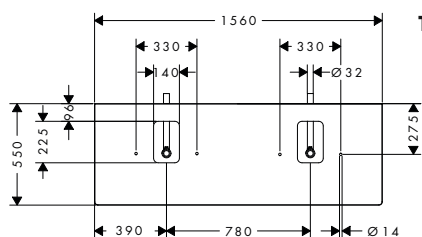

Xelu Q Top 1360/550 con foro per lavabo con foro rubinetteria

Parti obbligatorie (sceglierne una)		Finitura della maniglia	Art. Nr.	Euro
	Xelu Q Base sottolavabo con 4 cassetti Rovere Naturale 1360/550 per top con catino	● Cromo	54088000	1.884,20
		● Nero Opaco	54088670	1.884,20
		○ Bianco Opaco	54088700	1.884,20
	Xelu Q Base sottolavabo con 4 cassetti Noce Scuro 1360/550 per top con catino	● Cromo	54089000	1.884,20
		● Nero Opaco	54089670	1.884,20
		○ Bianco Opaco	54089700	1.884,20
	Xelu Q Base sottolavabo con 4 cassetti Grigio Opaco 1360/550 per top con catino	● Cromo	54087000	1.884,20
		● Nero Opaco	54087670	1.884,20
		○ Bianco Opaco	54087700	1.884,20

Xelu Q Top 1560/550 con 2 fori per catino con foro rubinetteria

Caratteristiche

- composto da: top, sifone salvaspazio
- materiale: truciolato triplo strato ad alta densità
- finitura superficie: laminato (HPL)
- Resistente all'umidità: materiale durevole e solido
- numero di fori lavabo: 2
- foro lavabo: 2 al centro
- spessore del materiale: 16 mm
- 2 sifoni salvaspazio inclusi con guarnizione per l'acqua da 50 mm
- attacco a parete
- con materiale di montaggio
- con foro per lavabo con foro rubinetteria
- il catino e la base sottolavabo devono essere ordinati separatamente.
- il top può essere installato solo insieme alla base sottolavabo per top

Tecnologie

AntiFingerprint	Smooth surface	Finitura	A stock	Art. Nr.	Euro
■	■	● Grigio Diamante Opaco	-	54126910	636,90
-	-	○ Bianco Lucido	-	54126050	636,90
-	-	● Noce Scuro	-	54126630	636,90
-	-	● Rovere Naturale	-	54126230	636,90

i Gli articoli non disponibili a magazzino vengono prodotti dopo il ricevimento dell'ordine.

costituito da:	Incluso in	Codice articolo
Sifone salvaspazio per lavabo 50 mm	54126XXX	54235000

Parti obbligatorie (sceglierne una)		Finitura della maniglia	Art. Nr.	Euro
	Xelu Q Base sottolavabo con 4 cassetti Bianco Lucido 1560/550 per top con catino	● Cromo	54090000	1.986,80
		● Nero Opaco	54090670	1.986,80
		○ Bianco Opaco	54090700	1.986,80
	Xelu Q Base sottolavabo con 4 cassetti Rovere Naturale 1560/550 per top con catino	● Cromo	54092000	1.986,80
		● Nero Opaco	54092670	1.986,80
		○ Bianco Opaco	54092700	1.986,80
	Xelu Q Base sottolavabo con 4 cassetti Noce Scuro 1560/550 per top con catino	● Cromo	54093000	1.986,80
		● Nero Opaco	54093670	1.986,80
		○ Bianco Opaco	54093700	1.986,80
	Xelu Q Base sottolavabo con 4 cassetti Grigio Opaco 1560/550 per top con catino	● Cromo	54091000	1.986,80
		● Nero Opaco	54091670	1.986,80
		○ Bianco Opaco	54091700	1.986,80

Le misure all'interno dei disegni in scala sono espresse in mm. Specifiche tecniche e unità di misura sono soggette a modifiche.