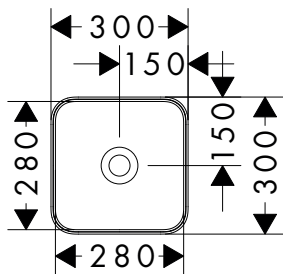

Caratteristiche di tutte le varianti

- materiale: ceramica
- altezza vasca interna: 95 mm
- grado di brillantezza: brillante
- senza foro rubinetteria
- senza troppopieno
- senza ripiano
- senza set di scarico
- tipo di montaggio: integrato
- con materiale di montaggio

300/300

Tecnologie

Panoramica delle varianti

SmartClean	Finitura	PAL	A stock	Art. Nr.	Euro
-	○ Bianco	54	■	60167450	208,70
■	○ Bianco	54	-	61074450	306,80

i Gli articoli non disponibili a magazzino vengono prodotti dopo il ricevimento dell'ordine.

Caratteristiche di tutte le varianti

- materiale: ceramica
- altezza vasca interna: 95 mm
- grado di brillantezza: brillante
- senza foro rubinetteria
- senza troppopieno
- senza ripiano
- senza set di scarico
- tipo di montaggio: integrato
- con materiale di montaggio
- adatto per Basi sottolavabo Xelu con top