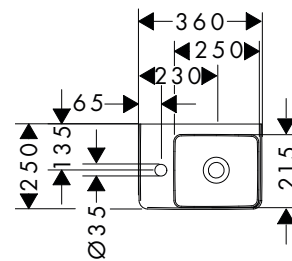

360/250 con ripiano a sinistra

Tecnologie

Installazione

Panoramica delle varianti

Mensola	Posizione foro rubinetteria	Finitura	PAL	A stock	Art. Nr.	Euro
destra	destra	○ Bianco	72	■	61084450	257,20
sinistra	sinistra	○ Bianco	72	■	61085450	257,20

i Gli articoli non disponibili a magazzino vengono prodotti dopo il ricevimento dell'ordine.

Si abbina a questo:

		Art. Nr.	Euro	Finitura della maniglia	Art. Nr.	Euro
	Xelu Q Base sottolavabo Bianco Lucido 340/245 per lavamani, cerniera anta destra	61084XXX	687,60	● Cromo	54015000	687,60
				● Nero Opaco	54015670	687,60
				○ Bianco Opaco	54015700	687,60
	Xelu Q Base sottolavabo Grigio Opaco 340/245 per lavamani, cerniera anta destra	61084XXX	687,60	● Cromo	54016000	687,60
				● Nero Opaco	54016670	687,60
				○ Bianco Opaco	54016700	687,60
	Xelu Q Base sottolavabo Rovere Naturale 340/245 per lavamani, cerniera anta destra	61084XXX	687,60	● Cromo	54017000	687,60
				● Nero Opaco	54017670	687,60
				○ Bianco Opaco	54017700	687,60
	Xelu Q Base sottolavabo Noce Scuro 340/245 per lavamani, cerniera anta destra	61084XXX	687,60	● Cromo	54018000	687,60
				● Nero Opaco	54018670	687,60
				○ Bianco Opaco	54018700	687,60
	Xelu Q Base sottolavabo Bianco Lucido 340/245 per lavamani, cerniera anta sinistra	61085XXX	687,60	● Cromo	54011000	687,60
				● Nero Opaco	54011670	687,60
				○ Bianco Opaco	54011700	687,60
	Xelu Q Base sottolavabo Grigio Opaco 340/245 per lavamani, cerniera anta sinistra	61085XXX	687,60	● Cromo	54012000	687,60
				● Nero Opaco	54012670	687,60
				○ Bianco Opaco	54012700	687,60
	Xelu Q Base sottolavabo Rovere Naturale 340/245 per lavamani, cerniera anta sinistra	61085XXX	687,60	● Cromo	54013000	687,60
				● Nero Opaco	54013670	687,60
				○ Bianco Opaco	54013700	687,60
	Xelu Q Base sottolavabo Noce Scuro 340/245 per lavamani, cerniera anta sinistra	61085XXX	687,60	● Cromo	54014000	687,60
				● Nero Opaco	54014670	687,60
				○ Bianco Opaco	54014700	687,60