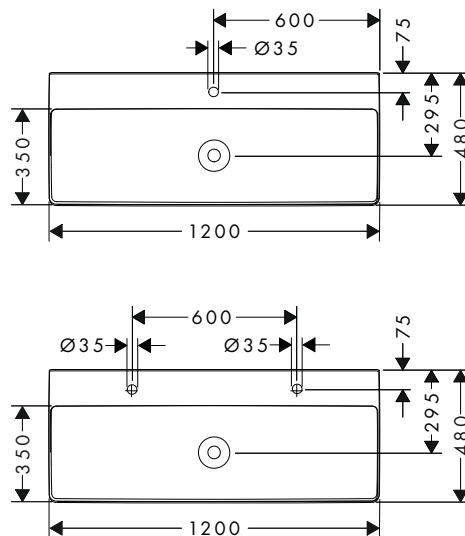

Caratteristiche di tutte le varianti

- composto da: lavabo, set di scarico, copripiletta
- materiale: ceramica
- altezza vasca interna: 100 mm
- SmartClean: smalto antisporcio
- grado di brillantezza: brillante
- copripiletta in ceramica incluso
- Con NoiseReduction: il tappetino insonorizzante personalizzabile è incluso
- senza troppopieno
- con ripiano
- Set di scarico sempre aperto
- tipo di montaggio: attacco a parete
- adatto per Basi sottolavabo Xelu

1200/480

Tecnologie

Installazione

Panoramica delle varianti

	Foro rubinetteria	Finitura	PAL	A stock	Art. Nr.	Euro
	1	○ Bianco	10	■	61108450	1.014,90
	0	○ Bianco	10	■	61043450	1.014,90
	2	○ Bianco	10	■	61042450	1.014,90

i Gli articoli non disponibili a magazzino vengono prodotti dopo il ricevimento dell'ordine.

Si abbina a questo:

		Finitura della maniglia	Art. Nr.	Euro
	Xelu Q Base sottolavabo con 2 cassettei Bianco Lucido 1180/475 per lavabo	● Cromo	54035000	1.455,40
		● Nero Opaco	54035670	1.455,40
		○ Bianco Opaco	54035700	1.455,40
	Xelu Q Base sottolavabo con 2 cassettei Grigio Opaco 1180/475 per lavabo	● Cromo	54036000	1.455,40
		● Nero Opaco	54036670	1.455,40
		○ Bianco Opaco	54036700	1.455,40
	Xelu Q Base sottolavabo con 2 cassettei Rovere Naturale 1180/475 per lavabo	● Cromo	54037000	1.455,40
		● Nero Opaco	54037670	1.455,40
		○ Bianco Opaco	54037700	1.455,40
	Xelu Q Base sottolavabo con 2 cassettei Noce Scuro 1180/475 per lavabo	● Cromo	54038000	1.455,40
		● Nero Opaco	54038670	1.455,40
		○ Bianco Opaco	54038700	1.455,40