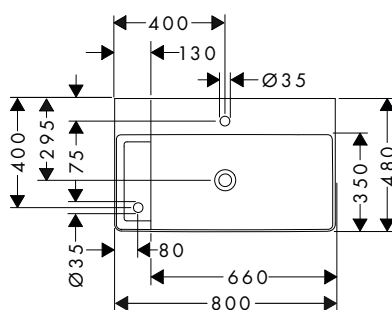

800/480 con ripiano a sinistra

Tecnologie

Installazione

Panoramica delle varianti

Mensola	Finitura	PAL	A stock	Art. Nr.	Euro
destra	○ Bianco	14	■	61025450	757,20
sinistra	○ Bianco	14	■	61031450	757,20

i Gli articoli non disponibili a magazzino vengono prodotti dopo il ricevimento dell'ordine.

Si abbina a questo:

		Finitura della maniglia	Art. Nr.	Euro
	Xelu Q Base sottolavabo con 2 cassette Bianco Lucido 780/475 per lavabo	● Cromo	54027000	1.296,30
		● Nero Opaco	54027670	1.296,30
		○ Bianco Opaco	54027700	1.296,30
	Xelu Q Base sottolavabo con 2 cassette Grigio Opaco 780/475 per lavabo	● Cromo	54028000	1.296,30
		● Nero Opaco	54028670	1.296,30
		○ Bianco Opaco	54028700	1.296,30
	Xelu Q Base sottolavabo con 2 cassette Rovere Naturale 780/475 per lavabo	● Cromo	54029000	1.296,30
		● Nero Opaco	54029670	1.296,30
		○ Bianco Opaco	54029700	1.296,30
	Xelu Q Base sottolavabo con 2 cassette Noce Scuro 780/475 per lavabo	● Cromo	54030000	1.296,30
		● Nero Opaco	54030670	1.296,30
		○ Bianco Opaco	54030700	1.296,30