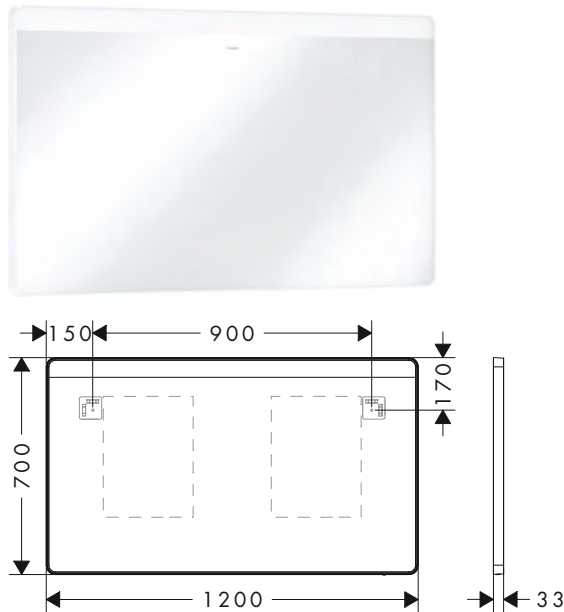

1200/700/30

Tecnologie

Panoramica delle varianti

Dimensioni prodotto (mm) (LxAxP)	Potenza lampadina	Finitura	A stock	Art. Nr.	Euro
1000/700/30	10 W	○ Bianco Opaco	-	54972700	789,60
		● Nero Opaco	-	54972670	789,60
1200/700/30	12 W	○ Bianco Opaco	-	54973700	859,30
		● Nero Opaco	-	54973670	859,30

i Gli articoli non disponibili a magazzino vengono prodotti dopo il ricevimento dell'ordine.