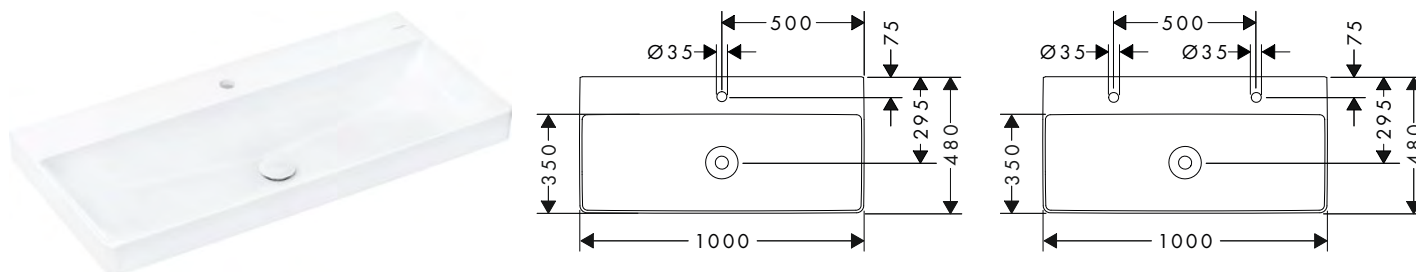

1000/480

Tecnologie

Installazione

Panoramica delle varianti

	Foro rubinetteria	Finitura	PAL	A stock	Art. Nr.	Euro
	1	○ Bianco	8	■	61036450	791,10
	0	○ Bianco	8	-	61038450	791,10
	2	○ Bianco	8	■	61037450	791,10

i Gli articoli non disponibili a magazzino vengono prodotti dopo il ricevimento dell'ordine.