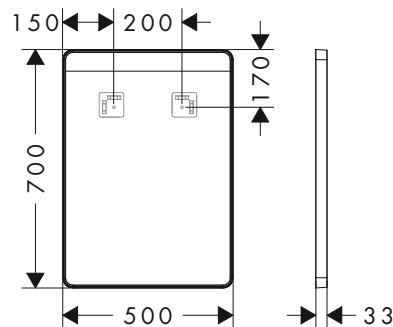

500/700/30