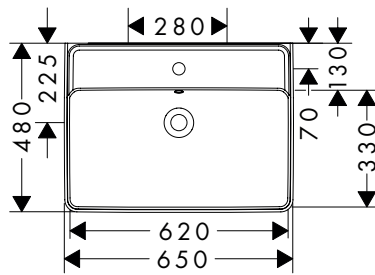

650/480

Tecnologie

Installazione

Panoramica delle varianti

Foro rubinetteria	Troppopieno	SmartClean	Finitura	PAL	A stock	Art. Nr.	Euro
1	■	-	○ Bianco	12	■	60134450	137,80
1	■	■	○ Bianco	12	■	61011450	235,90
1	-	-	○ Bianco	12	-	60246450	137,80
1	■	-	○ Bianco	12	-	61153450	235,90
0	■	-	○ Bianco	12	-	60245450	137,80
0	■	■	○ Bianco	12	-	61152450	235,90
0	-	-	○ Bianco	12	-	60247450	137,80
0	■	■	○ Bianco	12	-	61154450	235,90

i Gli articoli non disponibili a magazzino vengono prodotti dopo il ricevimento dell'ordine.