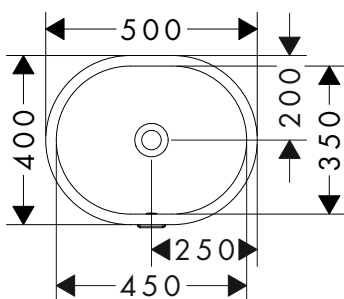

Xuniva U Lavabi sottopiano

Caratteristiche di tutte le varianti

- materiale: ceramica
- altezza vasca interna: 130 mm
- grado di brillantezza: brillante
- senza foro rubinetteria
- con troppopieno
- senza ripiano
- senza set di scarico
- tipo di montaggio: sottotop
- con materiale di montaggio

450/350