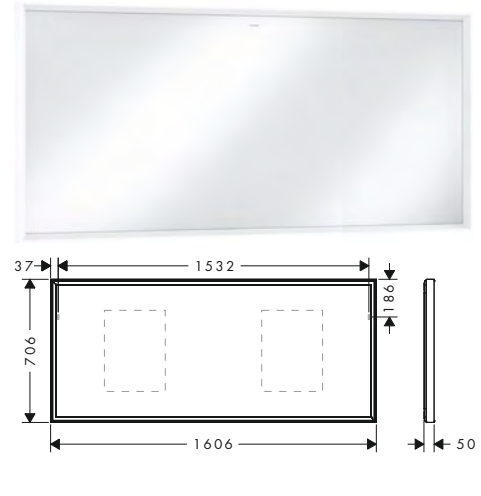

1600/700/50

Tecnologie

Panoramica delle varianti

Dimensioni prodotto (mm) (LxAxP)	Potenza lampadina	Finitura	A stock	Art. Nr.	Euro
1200/700/50	80 W	○ Bianco Opaco	■	54994700	1.713,80
1400/700/50	85 W	○ Bianco Opaco	■	54993700	1.843,70
1600/700/50	89 W	○ Bianco Opaco	■	54992700	1.959,20

i Gli articoli non disponibili a magazzino vengono prodotti dopo il ricevimento dell'ordine.