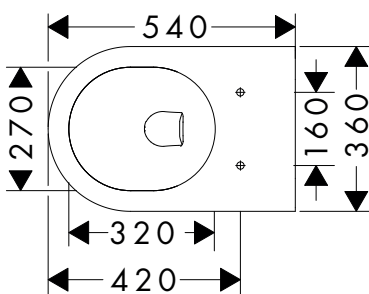

EluPura Original S Vasi a parete sospesi con scarico AquaChannel

Caratteristiche di tutte le varianti

- materiale: ceramica
- Con NoiseReduction: tappetino insonorizzante progettato per adattarsi alla forma del prodotto
- grado di brillantezza della ceramica: brillante
- Scarico AquaChannel: Pulizia efficace alimentata dai getti d'acqua
- EcoSmart: vaso a risparmio idrico (è necessaria una cassetta di scarico adatta)
- tipo di scarico: lavaggio
- Senza brida
- fissaggio visibile
- scarico orizzontale
- tipo di montaggio: attacco a parete