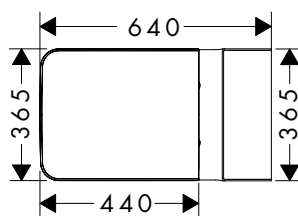

EluPura Original

EluPura Original Q Vasi a parete sospesi con scarico AquaChannel

! Parti obbligatorie (sceglierne una)		Finitura	Art. Nr.	Euro
	EluPura Original Q Sedile e coprivaso con SoftClose a sgancio rapido	☐ Bianco	60150450	106,30
	EluPura Original Q Sedile e coprivaso a sgancio rapido	☐ Bianco	60149450	55,60

EluPura Original Q Set vaso a pavimento monoblocco 650 filo parete senza brida con cassetta, sedile e coprivaso

Caratteristiche

- composto da: Vaso, Sedile e coperchio vaso, cassetta
- materiale WC: ceramica
- materiale sedile e coperchio: termoindurente
- materiale cerniere: Acciaio Inox
- Con NoiseReduction: il tappetino insonorizzante personalizzabile è incluso
- grado di brillantezza della ceramica: brillante
- con sifone a scomparsa
- Senza brida
- doppio scarico
- Scarico AquaChannel: Pulizia efficace alimentata dai getti d'acqua
- EcoSmart: vaso a risparmio idrico (è necessaria una cassetta di scarico adatta)
- tipo di scarico: lavaggio
- tipo di montaggio: a pavimento
- fissaggio a scomparsa per il vaso
- raccordo acqua: ingresso acqua dal basso
- interasse montaggio a parete: 180
- interasse fissaggio copriesedile: 160 mm
- posizione scarico: scarico orizzontale/verticale

Sostenibilità

Tecnologie

Installazione

Finitura	PAL	A stock	Art. Nr.	Euro
☐ Bianco	6	■	60206450	657,30

i Gli articoli non disponibili a magazzino vengono prodotti dopo il ricevimento dell'ordine.

costituito da:		Incluso in	Codice articolo
	EluPura Original Q Vaso a pavimento monoblocco 650 Filo parete con scarico orizzontale e verticale senza brida	60206450	60137450
	EluPura Original Q Cassetta con ingresso acqua dal basso	60206450	60141450
	EluPura Original Q Sedile e coprivaso a sgancio rapido	60206450	60149450