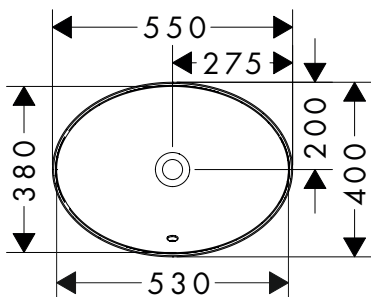

Xuniva D Lavabi semincasso

Caratteristiche di tutte le varianti

- materiale: ceramica
- altezza vasca interna: 130 mm
- grado di brillantezza: brillante
- senza foro rubinetteria
- senza ripiano
- tipo di montaggio: integrato

550/400

Tecnologie

Panoramica delle varianti

SmartClean	Troppo pieno	Finitura	PAL	A stock	Art. Nr.	Euro
-	■	○ Bianco	16	■	60156450	198,20
■	-	○ Bianco	16	-	61058450	296,30

i Gli articoli non disponibili a magazzino vengono prodotti dopo il ricevimento dell'ordine.

Xuniva D Lavabi semincasso

Caratteristiche di tutte le varianti

- materiale: ceramica
- altezza vasca interna: 130 mm
- grado di brillantezza: brillante
- con 1 foro rubinetteria
- con troppopieno
- con ripiano
- tipo di montaggio: integrato