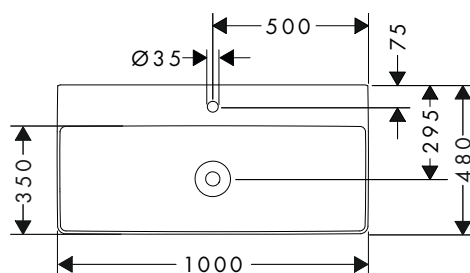

Xelu Q Lavabi

Si abbina a questo:

		Finitura della maniglia	Art. Nr.	Euro
	Xelu Q Base sottolavabo con 2 cassetti Bianco Lucido 980/475 per lavabo	Cromo	54031000	1.358,80
		Nero Opaco	54031670	1.358,80
		Bianco Opaco	54031700	1.358,80
	Xelu Q Base sottolavabo con 2 cassetti Grigio Opaco 980/475 per lavabo	Cromo	54032000	1.358,80
		Nero Opaco	54032670	1.358,80
		Bianco Opaco	54032700	1.358,80
	Xelu Q Base sottolavabo con 2 cassetti Rovere Naturale 980/475 per lavabo	Cromo	54033000	1.358,80
		Nero Opaco	54033670	1.358,80
		Bianco Opaco	54033700	1.358,80
	Xelu Q Base sottolavabo con 2 cassetti Noce Scuro 980/475 per lavabo	Cromo	54034000	1.358,80
		Nero Opaco	54034670	1.358,80
		Bianco Opaco	54034700	1.358,80

Xelu Q Lavabi rettificati

Caratteristiche di tutte le varianti

- materiale: ceramica
- 1000 x 480 x 140 mm
- altezza vasca interna: 100 mm
- SmartClean: smalto antisporcio
- grado di brillantezza: brillante
- lato inferiore lavabo sabbiato
- copripiletta in ceramica incluso
- Con NoiseReduction: il tappetino insonorizzante personalizzabile è incluso
- senza troppopieno
- con ripiano
- Set di scarico sempre aperto
- tipo di montaggio: ad incasso a parete

1000/480

Tecnologie

Installazione

Panoramica delle varianti

Foro rubinetteria	SmartClean	Finitura	PAL	A stock	Art. Nr.	Euro
1	■	Bianco	8	-	61039450	867,40
0	■	Bianco	8	-	61041450	867,40
2	■	Bianco	8	-	61040450	867,40

Gli articoli non disponibili a magazzino vengono prodotti dopo il ricevimento dell'ordine.