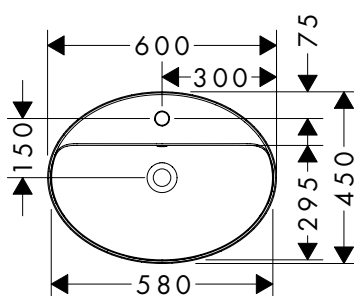

Xuniva D Catini

Si abbina a questo:

Xelu Q Top 1560/550 con 2 fori per catino senza foro rubinetteria

Finitura	Art. Nr.	Euro
Grigio Diamante Opaco	54119910	636,90
Bianco Lucido	54119050	636,90
Noce Scuro	54119630	636,90
Rovere Naturale	54119230	636,90

Xuniva D Catini

Caratteristiche di tutte le varianti

- materiale: ceramica
- altezza vasca interna: 95 mm
- grado di brillantezza: brillante
- con 1 foro rubinetteria
- con troppopieno
- con ripiano
- senza set di scarico
- tipo di montaggio: integrato
- con materiale di montaggio
- adatto per Basi sottolavabo Xelu con top

600/450

Tecnologie

Panoramica delle varianti

SmartClean	Troppopieno	Finitura	PAL	A stock	Art. Nr.	Euro
-	■	Bianco	18	■	60170450	295,20
■	■	Bianco	18	-	61078450	393,30

i Gli articoli non disponibili a magazzino vengono prodotti dopo il ricevimento dell'ordine.

Si abbina a questo:

Xelu Q Top 780/550 con foro centrale per catino con foro rubinetteria

Finitura	Art. Nr.	Euro
Grigio Diamante Opaco	54120910	362,40
Bianco Lucido	54120050	362,40
Noce Scuro	54120630	362,40
Rovere Naturale	54120230	362,40

Xelu Q Top 980/550 con foro centrale per catino con foro rubinetteria

Finitura	Art. Nr.	Euro
Grigio Diamante Opaco	54121910	439,60
Bianco Lucido	54121050	439,60
Noce Scuro	54121630	439,60
Rovere Naturale	54121230	439,60

Xelu Q Top 1180/550 con foro centrale per catino con foro rubinetteria

Finitura	Art. Nr.	Euro
Grigio Diamante Opaco	54122910	504,10
Bianco Lucido	54122050	504,10
Noce Scuro	54122630	504,10
Rovere Naturale	54122230	504,10

Xelu Q Top 1560/550 con 2 fori per catino con foro rubinetteria

Finitura	Art. Nr.	Euro
Grigio Diamante Opaco	54126910	636,90
Bianco Lucido	54126050	636,90
Noce Scuro	54126630	636,90
Rovere Naturale	54126230	636,90