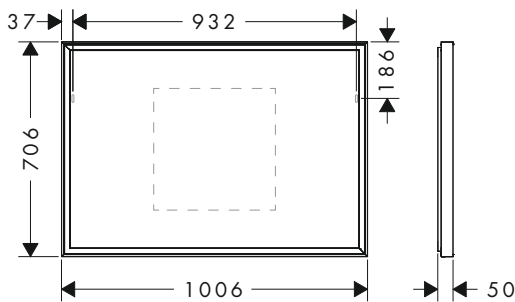

1000/700/50

Tecnologie

Panoramica delle varianti

Dimensioni prodotto (mm) (LxAxP)	Potenza lampadina	Finitura	A stock	Art. Nr.	Euro
800/700/50	60 W	○ Bianco Opaco	■	54996700	1.317,60
1000/700/50	64 W	○ Bianco Opaco	■	54995700	1.446,30

i Gli articoli non disponibili a magazzino vengono prodotti dopo il ricevimento dell'ordine.