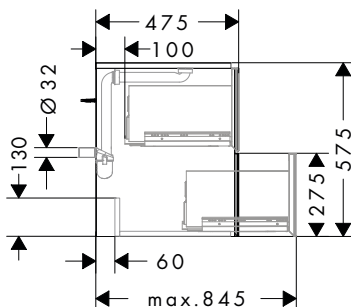

Caratteristiche di tutte le varianti

- composto da: base sottolavabo, set contenitori base, sifone salvaspazio
- materiale della scocca: pannelli di fibre a densità media (MDF)
- superficie della scocca: laccata
- finitura frontali: vedi tabella sotto
- materiale cornice frontali: alluminio
- Superficie liscia: superficie piana e uniforme per un'ottima sensazione al tatto
- Antimpronta: trattamento contro i segni
- Resistente all'umidità: materiale durevole e solido
- senza maniglie
- apertura tramite PushOpen
- tipo di apertura: estrazione totale
- 2 cassette
- senza foro per sifone
- SoftClose, per una chiusura fluida e silenziosa
- spazio personalizzabile e versatile grazie alla divisione interna
- 1 sifone salvaspazio incluso con guarnizione per l'acqua da 50 mm
- attacco a parete
- condizioni di montaggio: premontato
- con materiale di montaggio
- adatto per lavabo
- il lavabo deve essere ordinato separatamente
- La cornice in alluminio permette di cambiare facilmente i pannelli anteriori

Tecnologie

Panoramica delle varianti

Dimensioni prodotto (mm) (LxAxP)	Superficie scocca	Finitura frontale	Materiale frontali	A stock	Art. Nr.	Euro
580/555/475	Beige Sabbia Opaco	● Beige Sabbia Metallizzato	vetro (sostituibile)	-	54176790	2.230,80
		● Rovere Scuro	laminato compatto (sostituibile)	-	54176730	2.230,80
		● Texture Bronzo	ceramica (sostituibile)	-	54176390	2.568,40
	Bianco Opaco	● Bianco Metallizzato	vetro (sostituibile)	-	54175320	2.230,80
		● Rovere Scuro	laminato compatto (sostituibile)	-	54175730	2.230,80
		● Texture Bronzo	ceramica (sostituibile)	-	54175390	2.568,40
	Grigio Ardesia Opaco	● Grigio Ardesia Metallizzato	vetro (sostituibile)	-	54177770	2.230,80
		● Rovere Scuro	laminato compatto (sostituibile)	-	54177730	2.230,80
		● Texture Bronzo	ceramica (sostituibile)	-	54177390	2.568,40
780/555/475	Beige Sabbia Opaco	● Beige Sabbia Metallizzato	vetro (sostituibile)	-	54179790	2.424,60
		● Rovere Scuro	laminato compatto (sostituibile)	-	54179730	2.424,60
		● Texture Bronzo	ceramica (sostituibile)	-	54179390	2.833,20
	Bianco Opaco	● Bianco Metallizzato	vetro (sostituibile)	-	54178320	2.424,60
		● Rovere Scuro	laminato compatto (sostituibile)	-	54178730	2.424,60
		● Texture Bronzo	ceramica (sostituibile)	-	54178390	2.833,20
	Grigio Ardesia Opaco	● Grigio Ardesia Metallizzato	vetro (sostituibile)	-	54180770	2.424,60
		● Rovere Scuro	laminato compatto (sostituibile)	-	54180730	2.424,60
		● Texture Bronzo	ceramica (sostituibile)	-	54180390	2.833,20