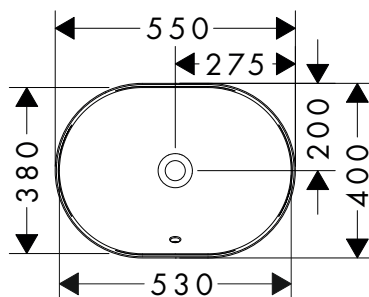

Xuniva U Catini

Si abbina a questo:

Xelu Q Top 780/550 con foro centrale per catino con foro rubinetteria

Xelu Q Top 980/550 con foro centrale per catino con foro rubinetteria

Xelu Q Top 1180/550 con foro centrale per catino con foro rubinetteria

Xelu Q Top 1560/550 con 2 fori per catino con foro rubinetteria

Finitura	Art. Nr.	Euro
Grigio Diamante Opaco	54120910	362,40
Bianco Lucido	54120050	362,40
Noce Scuro	54120630	362,40
Rovere Naturale	54120230	362,40
Grigio Diamante Opaco	54121910	439,60
Bianco Lucido	54121050	439,60
Noce Scuro	54121630	439,60
Rovere Naturale	54121230	439,60
Grigio Diamante Opaco	54122910	504,10
Bianco Lucido	54122050	504,10
Noce Scuro	54122630	504,10
Rovere Naturale	54122230	504,10
Grigio Diamante Opaco	54126910	636,90
Bianco Lucido	54126050	636,90
Noce Scuro	54126630	636,90
Rovere Naturale	54126230	636,90

Xuniva U Lavabi semincasso

Caratteristiche di tutte le varianti

- materiale: ceramica
- altezza vasca interna: 130 mm
- grado di brillantezza: brillante
- senza foro rubinetteria
- con troppopieno
- senza ripiano
- senza set di scarico
- tipo di montaggio: integrato

550/400

Tecnologie

Panoramica delle varianti

SmartClean	Troppopieno	Finitura	PAL	A stock	Art. Nr.	Euro
-	■	Bianco	16	■	60157450	219,40
■	■	Bianco	16	-	61062450	317,50

i Gli articoli non disponibili a magazzino vengono prodotti dopo il ricevimento dell'ordine.