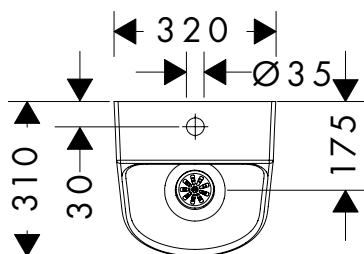

EluPura Original S Orinatoio con alimentazione idrica dall'alto

Caratteristiche di tutte le varianti

- materiale: ceramica
- Con NoiseReduction: tappetino insonorizzante progettato per adattarsi alla forma del prodotto
- grado di brillantezza della ceramica: brillante
- sifone incluso
- alimentazione idrica dall'alto
- collegamento: attacco a parete
- con materiale di montaggio