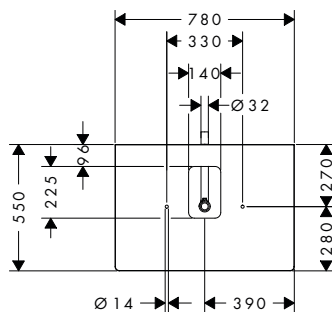

Xelu Q Top 1560/550 con 2 fori per catino senza foro rubinetteria

Parti obbligatorie (sceglierne una)

Xelu Q Base sottolavabo con 4 cassette Noce Scuro 1560/550 per top con catino

Xelu Q Base sottolavabo con 4 cassette Grigio Opaco 1560/550 per top con catino

Finitura della maniglia	Art. Nr.	Euro
Cromo	54093000	1.986,80
Nero Opaco	54093670	1.986,80
Bianco Opaco	54093700	1.986,80
Cromo	54091000	1.986,80
Nero Opaco	54091670	1.986,80
Bianco Opaco	54091700	1.986,80

Xelu Q Top 780/550 con foro centrale per catino con foro rubinetteria

Caratteristiche

- composto da: top, sifone salvaspazio
- materiale: truciolato triplo strato ad alta densità
- finitura superficie: laminato (HPL)
- Resistente all'umidità: materiale durevole e solido
- numero di fori lavabo: 1
- foro lavabo: al centro
- spessore del materiale: 16 mm
- 1 sifone salvaspazio incluso con guarnizione per l'acqua da 50 mm
- attacco a parete
- con materiale di montaggio
- con foro per lavabo con foro rubinetteria
- il catino e la base sottolavabo devono essere ordinati separatamente.
- il top può essere installato solo insieme alla base sottolavabo per top

Tecnologie

AntiFingerprint	Smooth surface	Finitura	A stock	Art. Nr.	Euro
☒	☒	Grigio Diamante Opaco	-	54120910	362,40
☐	☐	Bianco Lucido	-	54120050	362,40
☐	☐	Noce Scuro	-	54120630	362,40
☐	☐	Rovere Naturale	-	54120230	362,40

i Gli articoli non disponibili a magazzino vengono prodotti dopo il ricevimento dell'ordine.

costituito da:

	Incluso in	Codice articolo
Sifone salvaspazio per lavabo 50 mm	54120XXX	54235000

Parti obbligatorie (sceglierne una)

Xelu Q Base sottolavabo con 2 cassette Bianco Lucido 780/550 per top con catino

Xelu Q Base sottolavabo con 2 cassette Rovere Naturale 780/550 per top con catino

Xelu Q Base sottolavabo con 2 cassette Noce Scuro 780/550 per top con catino

Xelu Q Base sottolavabo con 2 cassette Grigio Opaco 780/550 per top con catino

Finitura della maniglia	Art. Nr.	Euro
Cromo	54074000	1.182,90
Nero Opaco	54074670	1.182,90
Bianco Opaco	54074700	1.182,90
Cromo	54076000	1.182,90
Nero Opaco	54076670	1.182,90
Bianco Opaco	54076700	1.182,90
Cromo	54077000	1.182,90
Nero Opaco	54077670	1.182,90
Bianco Opaco	54077700	1.182,90
Cromo	54075000	1.182,90
Nero Opaco	54075670	1.182,90
Bianco Opaco	54075700	1.182,90