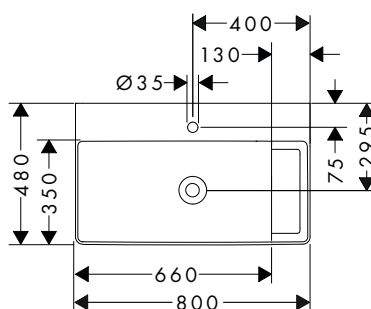

Xelu Q Lavabi con ripiano a destra

Si abbina a questo:

Xelu Q Base sottolavabo con 2 cassetti Rovere Naturale 780/475 per lavabo

Finitura della maniglia	Art. Nr.	Euro
Cromo	54029000	1.296,30
Nero Opaco	54029670	1.296,30
Bianco Opaco	54029700	1.296,30

Xelu Q Base sottolavabo con 2 cassetti Noce Scuro 780/475 per lavabo

Cromo	54030000	1.296,30
Nero Opaco	54030670	1.296,30
Bianco Opaco	54030700	1.296,30

Xelu Q Lavabi rettificati con ripiano a destra

Caratteristiche di tutte le varianti

- composto da: lavabo rettificato, set di scarico, copripiletta
- materiale: ceramica
- 800 x 480 x 140 mm
- altezza vasca interna: 100 mm
- SmartClean: smalto antisporcio
- grado di brillantezza: brillante
- lato inferiore lavabo sabbiato
- copripiletta in ceramica incluso
- Con NoiseReduction: il tappetino insonorizzante personalizzabile è incluso
- senza troppopieno
- con ripiano a destra
- Set di scarico sempre aperto
- tipo di montaggio: ad incasso a parete

800/480

Tecnologie

Installazione

Panoramica delle varianti

Foro rubinetteria	SmartClean	Finitura	PAL	A stock	Art. Nr.	Euro
0	■	Bianco	14	-	61029450	833,50
1	■	Bianco	14	-	61027450	833,50

i Gli articoli non disponibili a magazzino vengono prodotti dopo il ricevimento dell'ordine.

Xelu Q Lavabi con ripiano a sinistra

Caratteristiche di tutte le varianti

- composto da: lavabo, set di scarico, copripiletta
- materiale: ceramica
- altezza vasca interna: 100 mm
- SmartClean: smalto antisporcio
- grado di brillantezza: brillante
- copripiletta in ceramica incluso
- Con NoiseReduction: il tappetino insonorizzante personalizzabile è incluso
- senza troppopieno
- con ripiano a sinistra
- Set di scarico sempre aperto
- tipo di montaggio: attacco a parete
- adatto per Basi sottolavabo Xelu