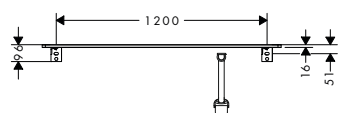

foro a destra