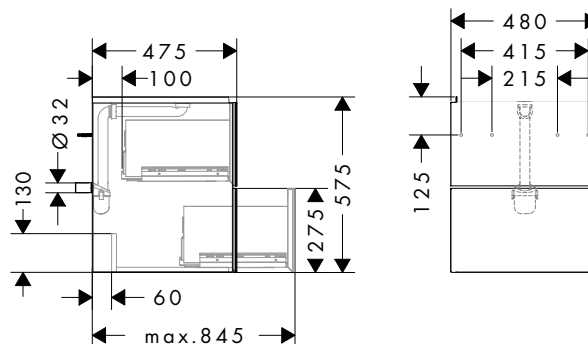

Xevolos E Basi sottolavabo per lavamani

Caratteristiche di tutte le varianti

- composto da: base sottolavabo, set contenitori base, sifone salvaspazio
- materiale della scocca: pannelli di fibre a densità media (MDF)
- superficie della scocca: laccata
- materiale cornice frontali: alluminio
- finitura frontali: vedi tabella sotto
- Superficie liscia: superficie piana e uniforme per un'ottima sensazione al tatto
- Antimpronta: trattamento contro i segni
- Resistente all'umidità: materiale durevole e solido
- senza maniglie
- apertura tramite PushOpen
- tipo di apertura: estrazione totale
- 2 cassetti
- senza foro per sifone
- SoftClose, per una chiusura fluida e silenziosa
- spazio personalizzabile e versatile grazie alla divisione interna
- 1 set di contenitori incluso
- 1 sifone salvaspazio incluso con guarnizione per l'acqua da 50 mm
- attacco a parete
- condizioni di montaggio: premontato
- con materiale di montaggio
- adatto per lavamani
- il lavamani deve essere ordinato separatamente
- La cornice in alluminio permette di cambiare facilmente i pannelli anteriori

Tecnologie

Panoramica delle varianti

Dimensioni prodotto (mm) (LxAxP)	Superficie scocca	Finitura frontale	Materiale frontali	A stock	Art. Nr.	Euro
480/555/475	Beige Sabbia Opaco	● Beige Sabbia Metallizzato	vetro (sostituibile)	-	54173790	2.129,90
		● Rovere Scuro	laminato compatto (sostituibile)	-	54173730	2.129,90
		● Texture Bronzo	ceramica (sostituibile)	-	54173390	2.429,60
	Bianco Opaco	● Bianco Metallizzato	vetro (sostituibile)	-	54172320	2.129,90
		● Rovere Scuro	laminato compatto (sostituibile)	-	54172730	2.129,90
		● Texture Bronzo	ceramica (sostituibile)	-	54172390	2.429,60
	Grigio Ardesia Opaco	● Grigio Ardesia Metallizzato	vetro (sostituibile)	-	54174770	2.129,90
		● Rovere Scuro	laminato compatto (sostituibile)	-	54174730	2.129,90
		● Texture Bronzo	ceramica (sostituibile)	-	54174390	2.429,60

i Gli articoli non disponibili a magazzino vengono prodotti dopo il ricevimento dell'ordine.

costituito da:		Incluso in	Codice articolo
	IntraStoris Set contenitori 100/345	54173XXX 54172XXX 54174XXX	54224670
	Sifone salvaspazio per lavabo 50 mm	54173XXX 54172XXX 54174XXX	54235000