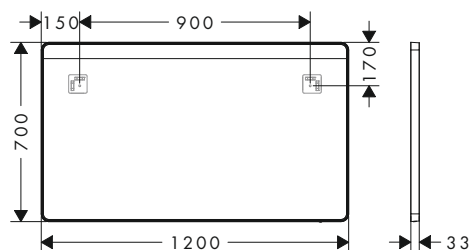

1200/700/30

Tecnologie

Panoramica delle varianti

Dimensioni prodotto (mm) (LxAxP)	Potenza lampadina	Finitura	A stock	Art. Nr.	Euro
800/700/30	8 W	○ Bianco Opaco	■	54958700	466,10
		● Nero Opaco	■	54958670	466,10
1000/700/30	10 W	○ Bianco Opaco	■	54959700	518,30
		● Nero Opaco	■	54959670	518,30
1200/700/30	12 W	○ Bianco Opaco	■	54960700	553,20
		● Nero Opaco	■	54960670	553,20

i Gli articoli non disponibili a magazzino vengono prodotti dopo il ricevimento dell'ordine.