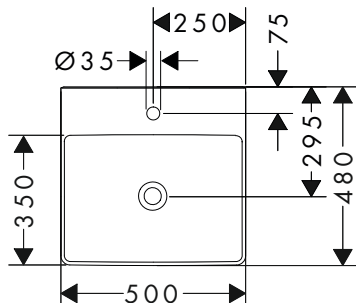

Caratteristiche di tutte le varianti

- composto da: lavamani, set di scarico, copripiletta
- materiale: ceramica
- altezza vasca interna: 100 mm
- SmartClean: smalto antisporcio
- grado di brillantezza: brillante
- lato inferiore lavabo sabbiato
- copripiletta in ceramica incluso
- Con NoiseReduction: il tappetino insonorizzante personalizzabile è incluso
- senza troppopieno
- con ripiano
- Set di scarico sempre aperto
- tipo di montaggio: ad incasso a parete
- adatto per Basi sottolavabo Xelu con top

500/480

Tecnologie

Installazione

Panoramica delle varianti

Foro rubinetteria	Finitura	PAL	A stock	Art. Nr.	Euro
1	○ Bianco	16	■	61014450	420,70
0	○ Bianco	16	-	61015450	420,70

i Gli articoli non disponibili a magazzino vengono prodotti dopo il ricevimento dell'ordine.

Si abbinia a questo:

	Finitura	Art. Nr.	Euro
Xelu Q Top 780/550 con foro centrale per lavabo da appoggio 500/480	● Grigio Diamante Opaco	54094910	362,40
	○ Bianco Lucido	54094050	362,40
	● Noce Scuro	54094630	362,40
	● Rovere Naturale	54094230	362,40
	● Grigio Diamante Opaco	54095910	439,60
Xelu Q Top 980/550 con foro centrale per lavabo da appoggio 500/480	○ Bianco Lucido	54095050	439,60
	● Noce Scuro	54095630	439,60
	● Rovere Naturale	54095230	439,60
	● Grigio Diamante Opaco	54096910	504,10
	○ Bianco Lucido	54096050	504,10
Xelu Q Top 1180/550 con foro centrale per lavabo da appoggio 500/480	● Noce Scuro	54096630	504,10
	● Rovere Naturale	54096230	504,10
	● Grigio Diamante Opaco	54097910	544,10
	○ Bianco Lucido	54097050	544,10
	● Noce Scuro	54097630	544,10
Xelu Q Top 1360/550 con foro a sinistra per lavabo da appoggio 500/480	● Rovere Naturale	54097230	544,10
	● Grigio Diamante Opaco	54098910	544,10
	○ Bianco Lucido	54098050	544,10
	● Noce Scuro	54098630	544,10
	● Rovere Naturale	54098230	544,10
Xelu Q Top 1360/550 con foro a destra per lavabo da appoggio 500/480	● Grigio Diamante Opaco	54099910	614,40
	○ Bianco Lucido	54099050	614,40
	● Noce Scuro	54099630	614,40
	● Rovere Naturale	54099230	614,40
	● Grigio Diamante Opaco	54099910	614,40