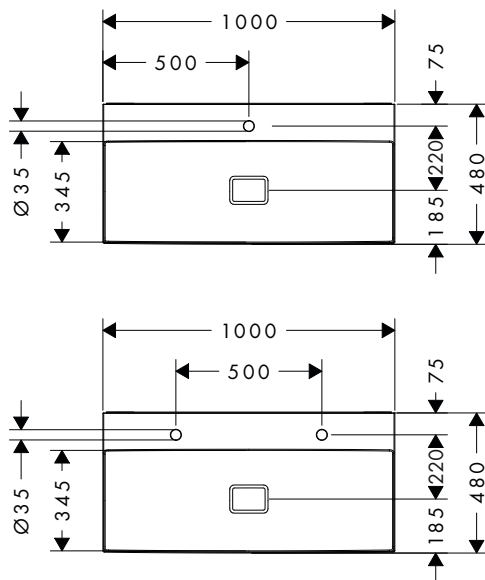

Si abbina a questo:

		Finitura frontale	Art. Nr.	Euro
	Xevolos E Base sottolavabo con 2 cassetti Bianco Opaco 980/475 per lavabo	Bianco Metallizzato	54181320	2.579,40
		Rovere Scuro	54181730	2.579,40
		Texture Bronzo	54181390	3.065,90
	Xevolos E Base sottolavabo con 2 cassetti Beige Sabbia Opaco 980/475 per lavabo	Beige Sabbia Metallizzato	54182790	2.579,40
		Rovere Scuro	54182730	2.579,40
		Texture Bronzo	54182390	3.065,90
	Xevolos E Base sottolavabo con 2 cassetti Grigio Ardesia Opaco 980/475 per lavabo	Grigio Ardesia Metallizzato	54183770	2.579,40
		Rovere Scuro	54183730	2.579,40
		Texture Bronzo	54183390	3.065,90

Xevolos E Lavabi rettificati

Caratteristiche di tutte le varianti

- composto da: lavabo rettificato, set di scarico, copripiletta
- materiale: ceramica
- 1000 x 480 x 140 mm
- altezza vasca interna: 105 mm
- SmartClean: smalto antisporcio
- grado di brillantezza: brillante
- lato inferiore lavabo sabbiato
- copripiletta in ceramica incluso
- Con NoiseReduction: il tappetino insonorizzante personalizzabile è incluso
- senza troppopieno
- con ripiano
- Set di scarico sempre aperto
- tipo di montaggio: ad incasso a parete

1000/480

Tecnologie

Installazione

Panoramica delle varianti

Foro rubinetteria	SmartClean	Finitura	PAL	A stock	Art. Nr.	Euro
1	■	Bianco	8	-	61102450	1.060,20
0	■	Bianco	8	-	61103450	1.060,20
2	■	Bianco	8	-	61111450	1.060,20

Gli articoli non disponibili a magazzino vengono prodotti dopo il ricevimento dell'ordine.