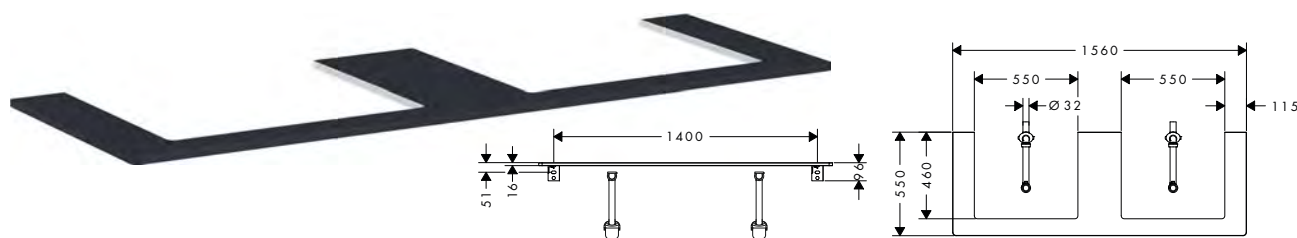

Xelu Q Top 1360/550 per lavabo rettificato

Parti obbligatorie (sceglierne una)

	Xelu Q Base sottolavabo con 2 cassetti Rovere Naturale 1360/550 per top con lavabo rettificato
	Xelu Q Base sottolavabo con 2 cassetti Noce Scuro 1360/550 per top con lavabo rettificato
	Xelu Q Base sottolavabo con 2 cassetti Grigio Opaco 1360/550 per top con lavabo rettificato

Finitura della maniglia	Art. Nr.	Euro
Cromo	54068000	1.556,00
Nero Opaco	54068670	1.556,00
Bianco Opaco	54068700	1.556,00
Cromo	54069000	1.556,00
Nero Opaco	54069670	1.556,00
Bianco Opaco	54069700	1.556,00
Cromo	54067000	1.556,00
Nero Opaco	54067670	1.556,00
Bianco Opaco	54067700	1.556,00

Xelu Q Top 1560/550 con 2 fori per lavabo rettificato 600/480

Caratteristiche

- composto da: top, sifone salvaspazio
- materiale: truciolato triplo strato ad alta densità
- finitura superficie: laminato (HPL)
- Resistente all'umidità: materiale durevole e solido
- numero di fori lavabo: 2
- foro lavabo: 2 al centro
- spessore del materiale: 16 mm
- 2 sifoni salvaspazio inclusi con guarnizione per l'acqua da 50 mm
- attacco a parete
- con materiale di montaggio
- con foro per lavabo rettificato
- lavabo rettificato e base sottolavabo da ordinare separatamente
- il top può essere installato solo insieme alla base sottolavabo per top

Tecnologie

AntiFingerprint	Smooth surface	Finitura	A stock	Art. Nr.	Euro
☒	☒	Grigio Diamante Opaco	-	54112910	636,90
☐	☐	Bianco Lucido	-	54112050	636,90
☐	☐	Noce Scuro	-	54112630	636,90
☐	☐	Rovere Naturale	-	54112230	636,90

i Gli articoli non disponibili a magazzino vengono prodotti dopo il ricevimento dell'ordine.

costituito da:	Incluso in	Codice articolo
Sifone salvaspazio per lavabo 50 mm	54112XXX	54235000

Parti obbligatorie (sceglierne una)

	Xelu Q Base sottolavabo con 2 cassetti Bianco Lucido 1560/550 per top con lavabo rettificato
	Xelu Q Base sottolavabo con 2 cassetti Rovere Naturale 1560/550 per top con lavabo rettificato
	Xelu Q Base sottolavabo con 2 cassetti Noce Scuro 1560/550 per top con lavabo rettificato
	Xelu Q Base sottolavabo con 2 cassetti Grigio Opaco 1560/550 per top con lavabo rettificato

Finitura della maniglia	Art. Nr.	Euro
Cromo	54070000	1.668,30
Nero Opaco	54070670	1.668,30
Bianco Opaco	54070700	1.668,30
Cromo	54072000	1.668,30
Nero Opaco	54072670	1.668,30
Bianco Opaco	54072700	1.668,30
Cromo	54073000	1.668,30
Nero Opaco	54073670	1.668,30
Bianco Opaco	54073700	1.668,30
Cromo	54071000	1.668,30
Nero Opaco	54071670	1.668,30
Bianco Opaco	54071700	1.668,30

Le misure all'interno dei disegni in scala sono espresse in mm. Specifiche tecniche e unità di misura sono soggette a modifiche.