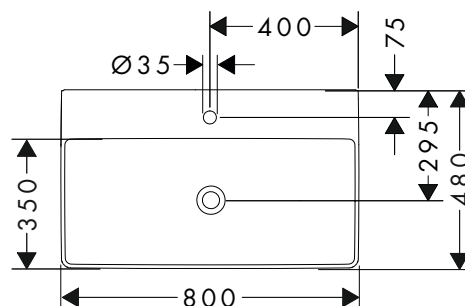

Xelu Q Lavabi

Caratteristiche di tutte le varianti

- composto da: lavabo, set di scarico, copripiletta
- materiale: ceramica
- altezza vasca interna: 100 mm
- SmartClean: smalto antisporco
- grado di brillantezza: brillante
- copripiletta in ceramica incluso
- Con NoiseReduction: il tappetino insonorizzante personalizzabile è incluso
- senza troppopieno
- con ripiano
- Set di scarico sempre aperto
- tipo di montaggio: attacco a parete
- adatto per Basi sottolavabo Xelu

800/480

Tecnologie

Installazione

Panoramica delle varianti

	Foro rubinetteria	Finitura	PAL	A stock	Art. Nr.	Euro
	1	○ Bianco	14	■	61020450	645,50
	0	○ Bianco	14	-	61021450	645,50

i Gli articoli non disponibili a magazzino vengono prodotti dopo il ricevimento dell'ordine.

Si abbina a questo:

		Finitura della maniglia	Art. Nr.	Euro
	Xelu Q Base sottolavabo con 2 cassette Bianco Lucido 780/475 per lavabo	● Cromo	54027000	1.296,30
		● Nero Opaco	54027670	1.296,30
		○ Bianco Opaco	54027700	1.296,30
	Xelu Q Base sottolavabo con 2 cassette Grigio Opaco 780/475 per lavabo	● Cromo	54028000	1.296,30
		● Nero Opaco	54028670	1.296,30
		○ Bianco Opaco	54028700	1.296,30
	Xelu Q Base sottolavabo con 2 cassette Rovere Naturale 780/475 per lavabo	● Cromo	54029000	1.296,30
		● Nero Opaco	54029670	1.296,30
		○ Bianco Opaco	54029700	1.296,30
	Xelu Q Base sottolavabo con 2 cassette Noce Scuro 780/475 per lavabo	● Cromo	54030000	1.296,30
		● Nero Opaco	54030670	1.296,30
		○ Bianco Opaco	54030700	1.296,30