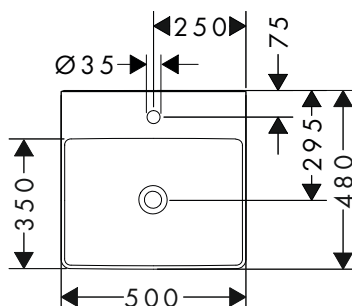

Xelu Q Lavamani

Caratteristiche di tutte le varianti

- composto da: lavamani, set di scarico, copripiletta
- materiale: ceramica
- altezza vasca interna: 100 mm
- SmartClean: smalto antisporcio
- grado di brillantezza: brillante
- copripiletta in ceramica incluso
- Con NoiseReduction: il tappetino insonorizzante personalizzabile è incluso
- senza troppopieno
- con ripiano
- Set di scarico sempre aperto
- tipo di montaggio: attacco a parete
- adatto per Basi sottolavabo Xelu

500/480

Tecnologie

Installazione

Panoramica delle varianti

Foro rubinetteria	Finitura	PAL	A stock	Art. Nr.	Euro
1	○ Bianco	16	■	61012450	344,40
0	○ Bianco	16	■	61013450	344,40

i Gli articoli non disponibili a magazzino vengono prodotti dopo il ricevimento dell'ordine.

Si abbina a questo:

		Finitura della maniglia	Art. Nr.	Euro
	Xelu Q Base sottolavabo con 2 cassette Bianco Lucido 480/475 per lavamani	● Cromo	54019000	1.149,70
		● Nero Opaco	54019670	1.149,70
		○ Bianco Opaco	54019700	1.149,70
	Xelu Q Base sottolavabo con 2 cassette Grigio Opaco 480/475 per lavamani	● Cromo	54020000	1.149,70
		● Nero Opaco	54020670	1.149,70
		○ Bianco Opaco	54020700	1.149,70
	Xelu Q Base sottolavabo con 2 cassette Rovere Naturale 480/475 per lavamani	● Cromo	54021000	1.149,70
		● Nero Opaco	54021670	1.149,70
		○ Bianco Opaco	54021700	1.149,70
	Xelu Q Base sottolavabo con 2 cassette Noce Scuro 480/475 per lavamani	● Cromo	54022000	1.149,70
		● Nero Opaco	54022670	1.149,70
		○ Bianco Opaco	54022700	1.149,70