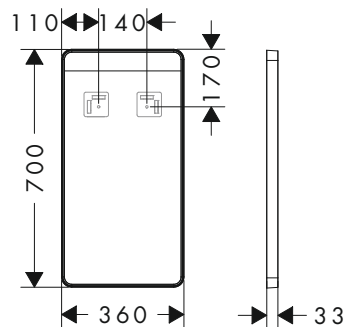

Xarita Lite Q Specchi con illuminazione LED orizzontale e interruttore a parete

Caratteristiche di tutte le varianti

- materiale: vetro a specchio
- materiale telaio: alluminio
- finitura superficie: verniciatura a polvere
- Resistente all'umidità: materiale durevole
- controllo tramite interruttore a parete non incluso nella fornitura
- fonte luminosa: LED, sostituibile
- luce LED orizzontale diretta
- temperatura colore: 4000 K
- Durata LED: > 36.000 ore
- luce LED diretta: classe di efficienza energetica C
- tensione in ingresso: 220 - 240 Volt AC / 50/60 Hz
- tensione in uscita: 24 V - DC
- grado di protezione: IP44
- con materiale di montaggio
- fissaggio nascosto
- attacco a parete

360/700/30