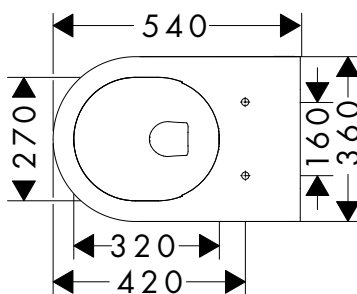

EluPura S Vasi a parete sospesi

Caratteristiche di tutte le varianti

- materiale: ceramica
- Con NoiseReduction: tappetino insonorizzante progettato per adattarsi alla forma del prodotto
- grado di brillantezza della ceramica: brillante
- Scarico AquaFall: potente flusso d'acqua e design senza brida
- 4,5 l, 5 l, 6 l quantità di acqua di scarico
- EcoSmart: vaso a risparmio idrico (è necessaria una cassetta di scarico adatta)
- tipo di scarico: lavaggio
- Senza brida
- fissaggio a scomparsa
- scarico orizzontale
- tipo di montaggio: attacco a parete