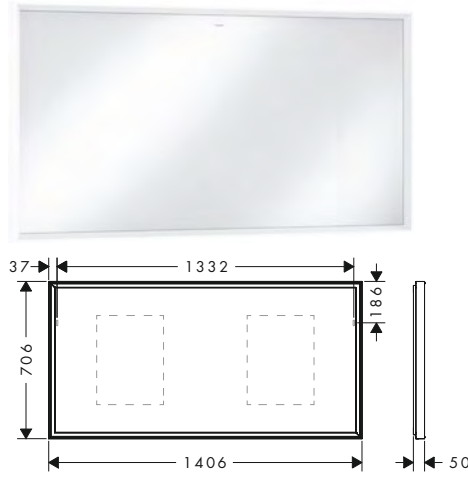

1400/700/50