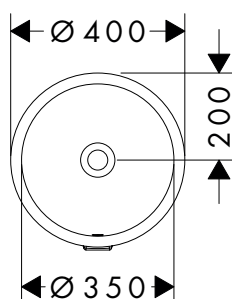

350/350

Tecnologie

Panoramica delle varianti

SmartClean	Trooppieno	Finitura	PAL	A stock	Art. Nr.	Euro
-	■	○ Bianco	16	■	60151450	133,30
■	■	○ Bianco	16	-	61046450	231,40

i Gli articoli non disponibili a magazzino vengono prodotti dopo il ricevimento dell'ordine.