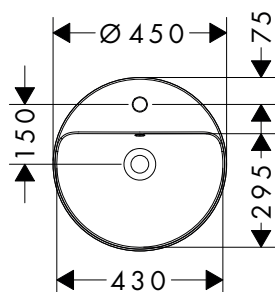

Xuniva S Catini

Si abbina a questo:

	Finitura	Art. Nr.	Euro
Xelu Q Top 1180/550 con foro centrale per catino senza foro rubinetteria	Grigio Diamante Opaco	54115910	504,10
	Bianco Lucido	54115050	504,10
	Noce Scuro	54115630	504,10
	Rovere Naturale	54115230	504,10
Xelu Q Top 1360/550 con foro a sinistra per catino senza foro rubinetteria	Grigio Diamante Opaco	54116910	544,10
	Bianco Lucido	54116050	544,10
	Noce Scuro	54116630	544,10
	Rovere Naturale	54116230	544,10
Xelu Q Top 1360/550 con foro a destra per catino senza foro rubinetteria	Grigio Diamante Opaco	54117910	544,10
	Bianco Lucido	54117050	544,10
	Noce Scuro	54117630	544,10
	Rovere Naturale	54117230	544,10
Xelu Q Top 1360/550 con 2 fori per catino senza foro rubinetteria	Grigio Diamante Opaco	54118910	614,40
	Bianco Lucido	54118050	614,40
	Noce Scuro	54118630	614,40
	Rovere Naturale	54118230	614,40
Xelu Q Top 1560/550 con 2 fori per catino senza foro rubinetteria	Grigio Diamante Opaco	54119910	636,90
	Bianco Lucido	54119050	636,90
	Noce Scuro	54119630	636,90
	Rovere Naturale	54119230	636,90

Xuniva S Catini

Caratteristiche di tutte le varianti

- materiale: ceramica
- altezza vasca interna: 95 mm
- grado di brillantezza: brillante
- con 1 foro rubinetteria
- con troppopieno
- con ripiano
- senza set di scarico
- tipo di montaggio: integrato
- con materiale di montaggio
- adatto per Basi sottolavabo Xelu con top

450/450

Tecnologie

Panoramica delle varianti

SmartClean	Troppopieno	Finitura	PAL	A stock	Art. Nr.	Euro
-	■	Bianco	24	■	60169450	255,40
■	■	Bianco	24	-	61076450	353,50

i Gli articoli non disponibili a magazzino vengono prodotti dopo il ricevimento dell'ordine.

Per ulteriori informazioni su questo prodotto, vedere la pagina successiva.