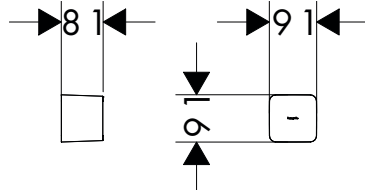

IntraStoris Contenitore piccolo 90/90

Caratteristiche

- composto da: contenitore piccolo
- materiale: plastica
- il contenitore può essere rimosso dal cassetto
- adatto per: Xelu basi sottolavabo e basi sottolavabo per top, Xelu colonna alta, Xelu colonna media, Xevolos basi sottolavabo e basi sottolavabo per top, Xevolos colonna alta, Xevolos colonna media

Finitura	A stock	Art. Nr.	Euro
● Nero Opaco	■	54225670	17,00

i Gli articoli non disponibili a magazzino vengono prodotti dopo il ricevimento dell'ordine.

IntraStoris Contenitore grande 90/220

Caratteristiche

- materiale: plastica
- il contenitore può essere rimosso dal cassetto
- adatto per: Xelu basi sottolavabo e basi sottolavabo per top, Xelu colonna alta, Xelu colonna media, Xevolos basi sottolavabo e basi sottolavabo per top, Xevolos colonna alta, Xevolos colonna media