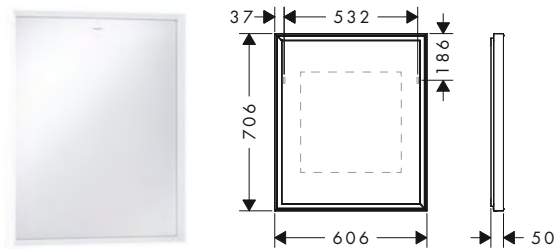

600/700/50

Tecnologie

Panoramica delle varianti

Dimensioni prodotto (mm) (LxAxP)	Potenza lampadina	Finitura	A stock	Art. Nr.	Euro
500/700/50	46 W	○ Bianco Opaco	■	54998700	1.125,50
600/700/50	56 W	○ Bianco Opaco	■	54997700	1.183,30

i Gli articoli non disponibili a magazzino vengono prodotti dopo il ricevimento dell'ordine.