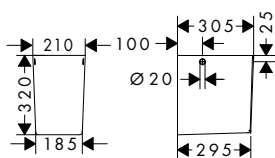

Xanua Q Semicolonna lavabo

Caratteristiche

- materiale: ceramica
- con materiale di montaggio

Finitura	PAL	A stock	Art. Nr.	Euro
○ Bianco	30	■	60175450	60,80

i Gli articoli non disponibili a magazzino vengono prodotti dopo il ricevimento dell'ordine.