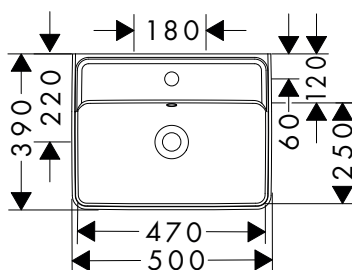

Xanuvia Q Lavamani

Caratteristiche di tutte le varianti

- materiale: ceramica
- altezza vasca interna: 105 mm
- grado di brillantezza: brillante
- Con NoiseReduction: il tappetino insonorizzante personalizzabile è incluso
- con ripiano
- senza set di scarico
- tipo di montaggio: attacco a parete

500/390

Tecnologie

Installazione

Panoramica delle varianti

Foro rubinetteria	Troppopieno	SmartClean	Finitura	PAL	A stock	Art. Nr.	Euro
1	■	-	○ Bianco	16	■	60131450	114,60
1	■	■	○ Bianco	16	■	61008450	212,70
1	-	-	○ Bianco	16	-	60233450	114,60
1	-	■	○ Bianco	16	-	61144450	212,70
0	■	-	○ Bianco	16	-	60232450	114,60
0	■	■	○ Bianco	16	-	61143450	212,70
0	-	-	○ Bianco	16	-	60234450	114,60
0	-	■	○ Bianco	16	-	61145450	212,70

i Gli articoli non disponibili a magazzino vengono prodotti dopo il ricevimento dell'ordine.