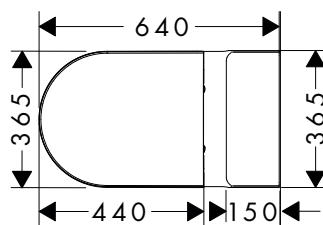

EluPura Original

EluPura Original S Set vaso a parete con scarico AquaChannel

i Gli articoli non disponibili a magazzino vengono prodotti dopo il ricevimento dell'ordine.

costituito da:		Incluso in	Codice articolo
	EluPura Original S Vaso a parete 540 senza brida HygieneEffect	62050450	62016450
	EluPura Original S Vaso a parete 540 senza brida rimless SmartClean	61180450	61178450
	EluPura Original S Sedile e coprivaso con SoftClose a sgancio rapido	62050450 61180450	60148450

EluPura Original S Set vaso a pavimento monoblocco 650 Filoparete

Caratteristiche

- composto da: Vaso, Sedile e coperchio vaso, cassetta
- materiale WC: ceramica
- materiale sedile e coperchio: termoindurente
- materiale cerniere: Acciaio Inox
- Con NoiseReduction: il tappetino insonorizzante personalizzabile è incluso
- grado di brillantezza della ceramica: brillante
- con sifone a scomparsa
- Senza brida
- doppio scarico
- Scarico AquaChannel: Pulizia efficace alimentata dai getti d'acqua
- quantità di acqua di scarico: 4,5 l, 5 l, 6 l
- EcoSmart: vaso a risparmio idrico (è necessaria una cassetta di scarico adatta)
- tipo di scarico: lavaggio
- tipo di montaggio: a pavimento
- fissaggio a scomparsa per il vaso
- raccordo acqua: ingresso acqua dal basso
- interasse montaggio a parete: 180
- interasse fissaggio copriesedile: 160 mm
- posizione scarico: scarico orizzontale/verticale

Sostenibilità

Tecnologie

Installazione

Finitura	PAL	A stock	Art. Nr.	Euro
Bianco	6	■	60205450	469,80

i Gli articoli non disponibili a magazzino vengono prodotti dopo il ricevimento dell'ordine.

costituito da:		Incluso in	Codice articolo
	EluPura Original S Vaso a pavimento monoblocco 650 Filo parete con scarico orizzontale e verticale senza brida	60205450	60135450
	EluPura Original Q Cassetta con ingresso acqua dal basso	60205450	60141450
	EluPura Original S Sedile e coprivaso a sgancio rapido	60205450	60147450