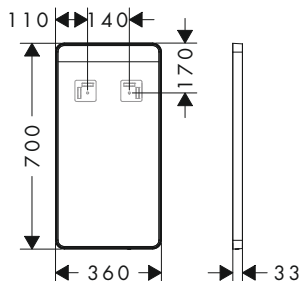

Xarita Lite Q Specchio con illuminazione orizzontale a LED 360/32 Sensore a infrarossi

Caratteristiche

- materiale: vetro a specchio
- materiale telaio: alluminio
- finitura superficie: verniciatura a polvere
- Resistente all'umidità: materiale durevole
- TouchlessSensor: controllo luce tramite sensore a infrarossi attraverso il movimento della mano sotto lo specchio
- Potenza lampadina: 4 W
- fonte luminosa: LED, sostituibile
- luce LED orizzontale diretta
- temperatura colore: 4000 K
- Durata LED: > 36.000 ore
- luce LED diretta: classe di efficienza energetica C
- distanza minima del sensore agli infrarossi dalle superfici riflettenti: 120 mm
- a regolazione continua
- Funzione d'arresto: spegnimento automatico di tutte le funzioni
- con funzione di memoria: regolazione
- tensione in ingresso: 220 - 240 Volt AC / 50/60 Hz
- tensione in uscita: 24 V - DC
- grado di protezione: IP44
- con materiale di montaggio
- fissaggio nascosto
- attacco a parete