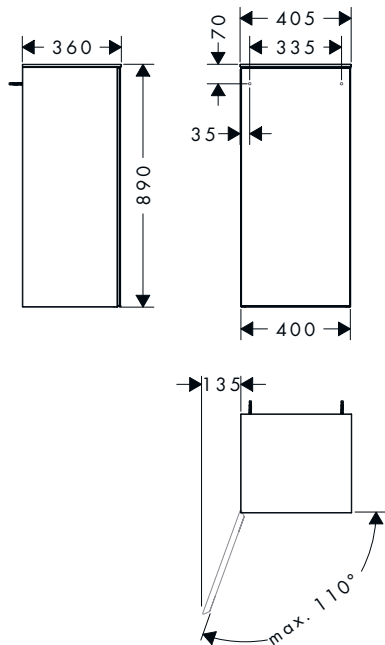

Xevolos E Top 1570/550 con 2 fori per lavabo rettificato 600/480

! Parti obbligatorie (sceglierne una)

Xevolos E Base sottolavabo con 4 cassetti Grigio Ardesia Opaco 1570/550 per top con 2 lavabi rettificati

Xevolos E Base sottolavabo con 4 cassetti Beige Sabbia Opaco 1570/550 per top con 2 lavabi rettificati

Finitura frontale	Art. Nr.	Euro
● Grigio Ardesia Metallizzato	54201770	4.826,20
● Rovere Scuro	54201730	4.826,20
● Texture Bronzo	54201390	5.643,40
● Beige Sabbia Metallizzato	54200790	4.826,20
● Rovere Scuro	54200730	4.826,20
● Texture Bronzo	54200390	5.643,40

Xevolos E Colonne medie, cerniera anta a sinistra

Caratteristiche di tutte le varianti

- composto da: colonna media, mensole in vetro
- materiale della scocca: pannelli di fibre a densità media (MDF)
- superficie della scocca: laccata
- Resistente all'umidità: materiale durevole e solido
- Superficie liscia: liscio e uniforme per un'ottima sensazione tattile
- Antimpronta: trattamento contro i segni
- materiale cornice frontali: alluminio
- finitura frontali: vedi tabella sotto
- spessore piastra di rivestimento: 10 mm
- senza maniglie
- tipo di apertura: porta
- 1 porta
- cerniera della porta: sinistra
- con 2 ripiani regolabili in vetro
- condizioni di montaggio: premontato
- attacco a parete
- con materiale di montaggio
- La cornice in alluminio permette di cambiare facilmente i pannelli anteriori

Tecnologie

Panoramica delle varianti

Superficie scocca	Finitura frontale	Materiale frontali	A stock	Art. Nr.	Euro
	● Beige Sabbia Metallizzato	vetro (sostituibile)	-	54213790	1.566,40
	● Rovere Scuro	laminato compatto (sostituibile)	-	54213730	1.566,40
	● Texture Bronzo	ceramica (sostituibile)	-	54213390	1.821,20
	● Bianco Metallizzato	vetro (sostituibile)	-	54212320	1.566,40
	● Rovere Scuro	laminato compatto (sostituibile)	-	54212730	1.566,40
	● Texture Bronzo	ceramica (sostituibile)	-	54212390	1.821,20
	● Grigio Ardesia Metallizzato	vetro (sostituibile)	-	54214770	1.566,40
	● Rovere Scuro	laminato compatto (sostituibile)	-	54214730	1.566,40
	● Texture Bronzo	ceramica (sostituibile)	-	54214390	1.821,20

i Gli articoli non disponibili a magazzino vengono prodotti dopo il ricevimento dell'ordine.