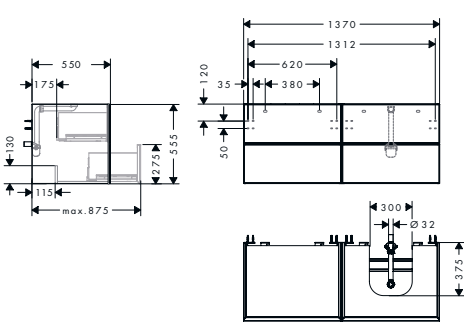

#54239XXX, 54240XXX, 54241XXX