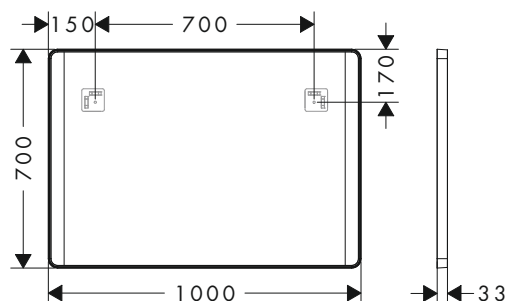

Caratteristiche di tutte le varianti

- materiale: vetro a specchio
- materiale telaio: alluminio
- finitura superficie: verniciatura a polvere
- Resistente all'umidità: materiale durevole
- controllo tramite interruttore a parete non incluso nella fornitura
- Potenza lampadina: 14 W
- fonte luminosa: LED, sostituibile
- luce a LED verticale diretta (su entrambi i lati)
- temperatura colore: 4000 K
- Durata LED: > 36.000 ore
- luce LED diretta: classe di efficienza energetica C
- tensione in ingresso: 220 - 240 Volt AC / 50/60 Hz
- tensione in uscita: 24 V - DC
- grado di protezione: IP44
- con materiale di montaggio
- fissaggio nascosto
- attacco a parete

1000/700/30