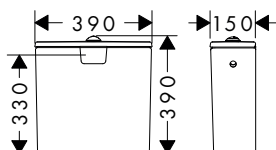

EluPura Original Q Cassetta con ingresso acqua laterale NF

Caratteristiche

- materiale: ceramica
- funzionamento tramite pulsante
- doppio scarico