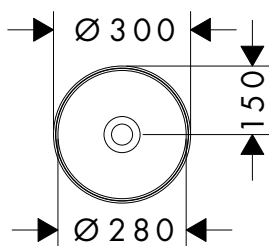

Xuniva S Catini

Caratteristiche di tutte le varianti

- materiale: ceramica
- altezza vasca interna: 95 mm
- grado di brillantezza: brillante
- senza foro rubinetteria
- senza troppopieno
- senza ripiano
- senza set di scarico
- tipo di montaggio: integrato
- con materiale di montaggio

300/300

Tecnologie

Panoramica delle varianti

SmartClean	Finitura	PAL	A stock	Art. Nr.	Euro
-	○ Bianco	54	■	60163450	172,80
■	○ Bianco	54	-	61070450	270,90

i Gli articoli non disponibili a magazzino vengono prodotti dopo il ricevimento dell'ordine.

Xuniva S Catini

Caratteristiche di tutte le varianti

- materiale: ceramica
- altezza vasca interna: 95 mm
- grado di brillantezza: brillante
- senza foro rubinetteria
- senza troppopieno
- senza ripiano
- senza set di scarico
- tipo di montaggio: integrato
- con materiale di montaggio