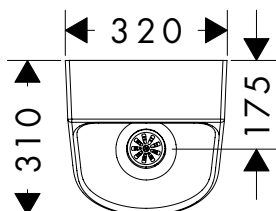

EluPura Original

EluPura Original S Orinatoio con alimentazione idrica posteriore

Caratteristiche di tutte le varianti

- materiale: ceramica
- Con NoiseReduction: tappetino insonorizzante progettato per adattarsi alla forma del prodotto
- grado di brillantezza della ceramica: brillante
- sifone incluso
- alimentazione idrica dalla parte posteriore
- collegamento: attacco a parete
- con materiale di montaggio