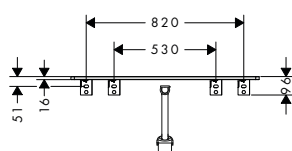

per lavabo da appoggio

500/480

per lavabo da appoggio

600/480

Tecnologie

Panoramica delle varianti

dimensione lavabo	AntiFingerprint	Smooth surface	Finitura	A stock	Art. Nr.	Euro
500/480	■	■	● Grigio Diamante Opaco	-	54095910	439,60
	-	-	○ Bianco Lucido	-	54095050	439,60
	-	-	● Noce Scuro	-	54095630	439,60
	-	-	● Rovere Naturale	-	54095230	439,60
600/480	■	■	● Grigio Diamante Opaco	-	54110910	439,60
	-	-	○ Bianco Lucido	-	54110050	439,60
	-	-	● Noce Scuro	-	54110630	439,60
	-	-	● Rovere Naturale	-	54110230	439,60