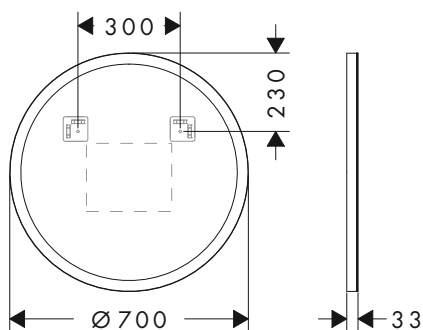

Caratteristiche di tutte le varianti

- materiale: vetro a specchio
- materiale telaio: alluminio
- finitura superficie: verniciatura a polvere
- Resistente all'umidità: materiale durevole
- TouchlessSensor: controllo luce tramite sensore a infrarossi attraverso il movimento della mano sotto lo specchio
- fonte luminosa: LED, sostituibile
- luce LED diretta
- temperatura colore: 4000 K
- Durata LED: > 36.000 ore
- luce LED: classe di efficienza energetica C
- distanza minima del sensore agli infrarossi dalle superfici riflettenti: 120 mm
- a regolazione continua
- Antiappannamento: con riscaldamento dello specchio
- Funzione d'arresto: spegnimento automatico di tutte le funzioni
- con funzione di memoria: regolazione
- tensione in ingresso: 220 - 240 Volt AC / 50/60 Hz
- tensione in uscita: 24 V - DC
- grado di protezione: IP44
- con materiale di montaggio
- fissaggio nascosto
- attacco a parete

700/700/30