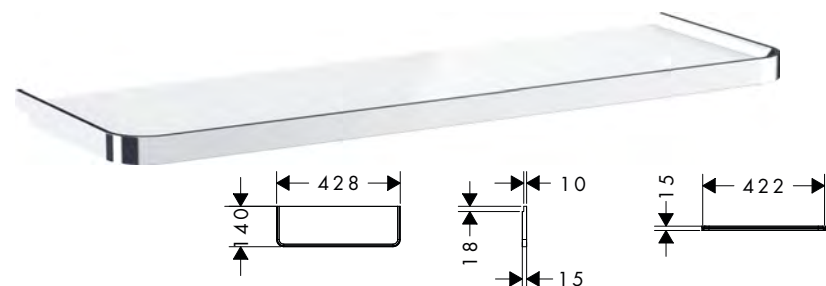

Accessori per mobili

Xelu Q Mensola 140/430

Caratteristiche

- vite di fissaggio
- materiale telaio: pressofusione di zinco
- materiale mensola: vetro di sicurezza
- lunghezza: 430 mm
- con materiale di montaggio
- fissaggio nascosto
- Xelu basi sottolavabo e basi sottolavabo per top