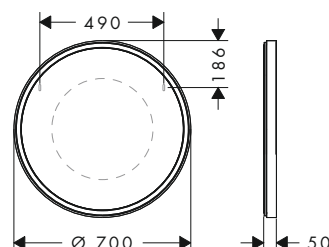

700/700/50