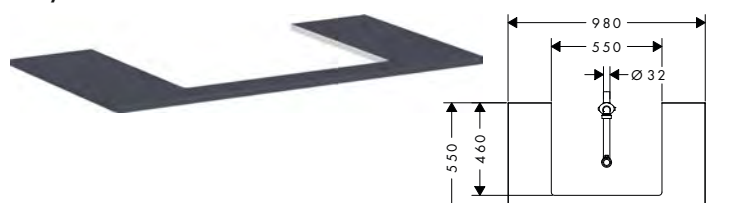

per lavabo da appoggio

500/480

per lavabo da appoggio

600/480

Tecnologie

Panoramica delle varianti

dimensione lavabo	AntiFingerprint	Smooth surface	Finitura	A stock	Art. Nr.	Euro
500/480	■	■	● Grigio Diamante Opaco	-	54095910	439,60
	-	-	○ Bianco Lucido	-	54095050	439,60
	-	-	● Noce Scuro	-	54095630	439,60
	-	-	● Rovere Naturale	-	54095230	439,60
600/480	■	■	● Grigio Diamante Opaco	-	54110910	439,60
	-	-	○ Bianco Lucido	-	54110050	439,60
	-	-	● Noce Scuro	-	54110630	439,60
	-	-	● Rovere Naturale	-	54110230	439,60