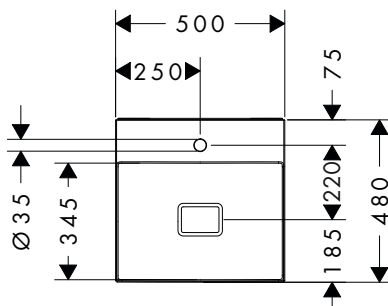

Xevolos E Lavamani rettificati

Caratteristiche di tutte le varianti

- composto da: lavamani, set di scarico, copripiletta
- materiale: ceramica
- altezza vasca interna: 105 mm
- SmartClean: smalto antisporco
- grado di brillantezza: brillante
- lato inferiore lavabo sabbiato
- copripiletta in ceramica incluso
- Con NoiseReduction: il tappetino insonorizzante personalizzabile è incluso
- senza troppopieno
- con ripiano
- Set di scarico sempre aperto
- tipo di montaggio: ad incasso a parete
- adatto per Xevolos basi sottolavabo con top

500/480