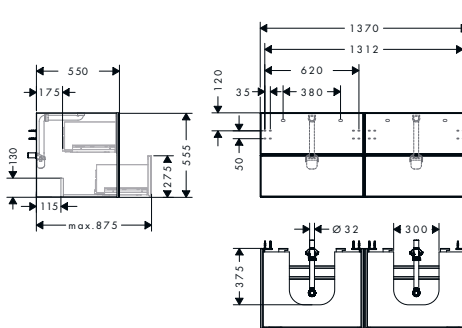

#54196XXX, 54197XXX, 54198XXX