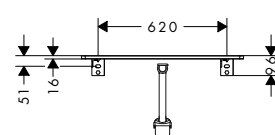

per lavabo da appoggio 500/480

per lavabo da appoggio 600/480

Tecnologie

Panoramica delle varianti

dimensione lavabo	AntiFingerprint	Smooth surface	Finitura	A stock	Art. Nr.	Euro
500/480	■	■	● Grigio Diamante Opaco	-	54094910	362,40
	-	-	○ Bianco Lucido	-	54094050	362,40
	-	-	● Noce Scuro	-	54094630	362,40
	-	-	● Rovere Naturale	-	54094230	362,40