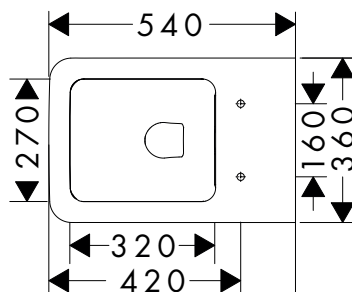

EluPura Q Vasi a parete sospesi

Caratteristiche di tutte le varianti

- materiale: ceramica
- Con NoiseReduction: tappetino insonorizzante progettato per adattarsi alla forma del prodotto
- grado di brillantezza della ceramica: brillante
- Scarico AquaFall: potente flusso d'acqua e design senza brida
- 4,5 l, 5 l, 6 l quantità di acqua di scarico
- EcoSmart: vaso a risparmio idrico (è necessaria una cassetta di scarico adatta)
- tipo di scarico: lavaggio
- Senza brida
- fissaggio a scomparsa
- scarico orizzontale
- tipo di montaggio: attacco a parete