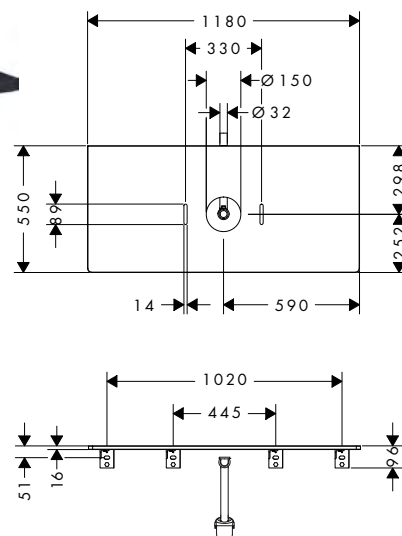

Xelu Q Top 1180/550 con foro centrale per catino senza foro rubinetteria

Caratteristiche

- composto da: top, sifone salvaspazio
- materiale: truciolato triplo strato ad alta densità
- finitura superficie: laminato (HPL)
- Resistente all'umidità: materiale durevole e solido
- numero di fori lavabo: 1
- foro lavabo: al centro
- spessore del materiale: 16 mm
- 1 sifone salvaspazio incluso con guarnizione per l'acqua da 50 mm
- attacco a parete
- con materiale di montaggio
- con foro per catino senza foro rubinetteria
- il catino e la base sottolavabo devono essere ordinati separatamente.
- in caso di collegamento con un miscelatore hansgrohe, è obbligatoria la valvola di scarico supplementare (#56840000)
- il top può essere installato solo insieme alla base sottolavabo per top

Tecnologie

AntiFingerprint	Smooth surface	Finitura	A stock	Art. Nr.	Euro
■	■	● Grigio Diamante Opaco	-	54115910	504,10
-	-	○ Bianco Lucido	-	54115050	504,10
-	-	● Noce Scuro	-	54115630	504,10
-	-	● Rovere Naturale	-	54115230	504,10

i Gli articoli non disponibili a magazzino vengono prodotti dopo il ricevimento dell'ordine.

costituito da:	Incluso in	Codice articolo
Sifone salvaspazio per lavabo 50 mm	54115XXX	54235000

⚠️ Parti obbligatorie (sceglierne una)	Finitura della maniglia	Art. Nr.	Euro
Xelu Q Base sottolavabo con 2 cassetti Bianco Lucido 1180/550 per top con catino	● Cromo	54082000	1.411,50
	● Nero Opaco	54082670	1.411,50
	○ Bianco Opaco	54082700	1.411,50
Xelu Q Base sottolavabo con 2 cassetti Rovere Naturale 1180/550 per top con catino	● Cromo	54084000	1.411,50
	● Nero Opaco	54084670	1.411,50
	○ Bianco Opaco	54084700	1.411,50
Xelu Q Base sottolavabo con 2 cassetti Noce Scuro 1180/550 per top con catino	● Cromo	54085000	1.411,50
	● Nero Opaco	54085670	1.411,50
	○ Bianco Opaco	54085700	1.411,50
Xelu Q Base sottolavabo con 2 cassetti Grigio Opaco 1180/550 per top con catino	● Cromo	54083000	1.411,50
	● Nero Opaco	54083670	1.411,50
	○ Bianco Opaco	54083700	1.411,50