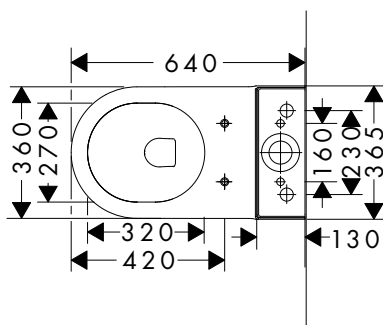

EluPura Original

EluPura Original S Vasi a pavimento monoblocco scarico orizzontale AquaChannel

i Gli articoli non disponibili a magazzino vengono prodotti dopo il ricevimento dell'ordine.

! Parti obbligatorie (sceglierne una)		Finitura	Art. Nr.	Euro
	EluPura Original S Sedile e coprivaso con SoftClose a sgancio rapido	☐ Bianco	60148450	100,80
	EluPura Original S Sedile e coprivaso a sgancio rapido	☐ Bianco	60147450	54,50
	EluPura Original Q Cassetta con ingresso acqua dal basso	☐ Bianco	60141450	146,80
	EluPura Original Q Cassetta con ingresso acqua laterale NF	☐ Bianco	60271450	146,80

EluPura Original S Vasi a pavimento filoparete monoblocco con scarico AquaChannel

Caratteristiche di tutte le varianti

- materiale: ceramica
- Con NoiseReduction: tappetino insonorizzante progettato per adattarsi alla forma del prodotto
- grado di brillantezza della ceramica: brillante
- Scarico AquaChannel: Pulizia efficace alimentata dai getti d'acqua
- EcoSmart: vaso a risparmio idrico (è necessaria una cassetta di scarico adatta)
- tipo di scarico: lavaggio
- Senza brida
- scarico orizzontale/verticale
- tipo di montaggio: a pavimento

Sostenibilità

Tecnologie

Installazione

Panoramica delle varianti

HygieneEffect	SmartClean	Finitura	PAL	A stock	Art. Nr.	Euro
-	-	☐ Bianco	6	■	60135450	286,30
-	■	☐ Bianco	6	■	61176450	384,40
■	-	☐ Bianco	6	■	62012450	351,70

i Gli articoli non disponibili a magazzino vengono prodotti dopo il ricevimento dell'ordine.

! Parti obbligatorie (sceglierne una)		Finitura	Art. Nr.	Euro
	EluPura Original S Sedile e coprivaso con SoftClose a sgancio rapido	☐ Bianco	60148450	100,80
	EluPura Original S Sedile e coprivaso a sgancio rapido	☐ Bianco	60147450	54,50
	EluPura Original Q Cassetta con ingresso acqua dal basso	☐ Bianco	60141450	146,80
	EluPura Original Q Cassetta con ingresso acqua laterale NF	☐ Bianco	60271450	146,80