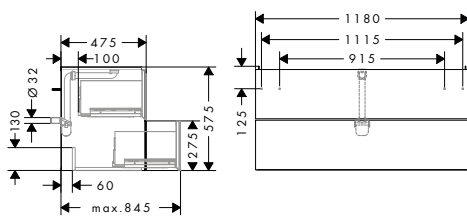

#54184XXX, 54185XXX, 54186XXX