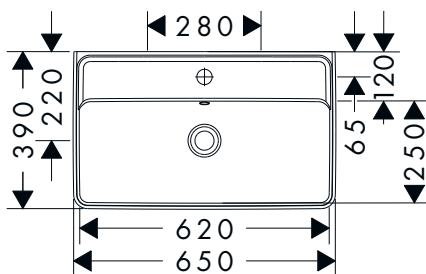

Xanuvia Q Lavamani Compact

Panoramica delle varianti

Foro rubinetteria	Troppopieno	SmartClean	Finitura	PAL	A stock	Art. Nr.	Euro
0	-	-	○ Bianco	12	-	60216450	158,40
0	-	■	○ Bianco	12	-	61127450	256,50

i Gli articoli non disponibili a magazzino vengono prodotti dopo il ricevimento dell'ordine.

Xanuvia Q Lavamani Compact

Caratteristiche di tutte le varianti

- materiale: ceramica
- altezza vasca interna: 120 mm
- grado di brillantezza: brillante
- con ripiano
- senza set di scarico
- tipo di montaggio: attacco a parete

650/390

Tecnologie

Installazione

Panoramica delle varianti

Foro rubinetteria	Troppopieno	SmartClean	Finitura	PAL	A stock	Art. Nr.	Euro
1	■	-	○ Bianco	12	■	60617450	166,10
1	■	■	○ Bianco	12	■	61128450	264,20
1	-	-	○ Bianco	12	-	60219450	166,10
1	■	■	○ Bianco	12	-	61130450	264,20
0	■	-	○ Bianco	12	-	60218450	166,10
0	■	■	○ Bianco	12	-	61129450	264,20
0	-	-	○ Bianco	12	-	60220450	166,10
0	-	■	○ Bianco	12	-	61131450	264,20

i Gli articoli non disponibili a magazzino vengono prodotti dopo il ricevimento dell'ordine.