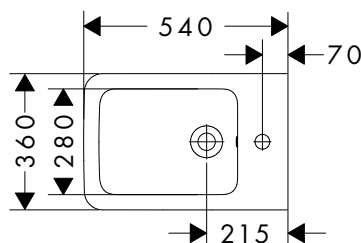

i Gli articoli non disponibili a magazzino vengono prodotti dopo il ricevimento dell'ordine.

EluPura Original Q Bidet a parete sospesi

Caratteristiche di tutte le varianti

- materiale: ceramica
- Con NoiseReduction: il tappetino insonorizzante personalizzabile è incluso
- grado di brillantezza della ceramica: brillante
- con troppopieno