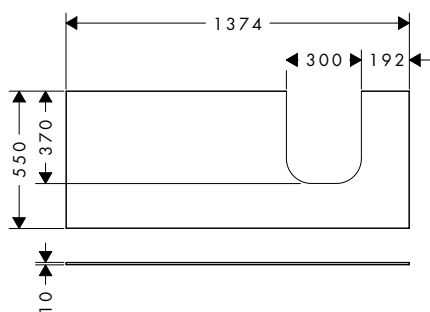

Xevolos E Top 1370/550 per lavabo rettificato

Caratteristiche di tutte le varianti

- materiale: pannelli di fibre a densità media (MDF)
- finitura superficie: lacca
- Superficie liscia: superficie piana e uniforme per un'ottima sensazione al tatto
- Antimpronta: trattamento contro i segni
- Resistente all'umidità: materiale durevole e solido
- spessore del materiale: 10 mm
- attacco a parete
- con materiale di montaggio
- con foro per lavabo rettificato
- lavabo rettificato e base sottolavabo da ordinare separatamente
- il sifone salvaspazio è fornito con la base sottolavabo
- il top può essere installato solo insieme alla base sottolavabo per top

foro a sinistra

foro a destra

2 fori

Tecnologie

Panoramica delle varianti

Foro	Finitura	A stock	Art. Nr.	Euro
sinistra	● Beige Sabbia Opaco	-	54205780	558,40
	○ Bianco Opaco	-	54205700	558,40
	● Grigio Ardesia Opaco	-	54205760	558,40
destra	● Beige Sabbia Opaco	-	54206780	558,40
	○ Bianco Opaco	-	54206700	558,40
	● Grigio Ardesia Opaco	-	54206760	558,40
due	● Beige Sabbia Opaco	-	54207780	585,40
	○ Bianco Opaco	-	54207700	585,40
	● Grigio Ardesia Opaco	-	54207760	585,40

❗ Gli articoli non disponibili a magazzino vengono prodotti dopo il ricevimento dell'ordine.

⚠️ Parti obbligatorie (sceglierne una)

	Per	Finitura frontale	Art. Nr.	Euro
	Xevolos E Base sottolavabo con 4 cassetti Bianco Opaco 1370/550 per top con lavabo rettificato a sinistra	○ Bianco Metallizzato	54236320	4.437,60
		● Rovere Scuro	54236730	4.437,60
		● Texture Bronzo	54236390	5.179,80
	Xevolos E Base sottolavabo con 4 cassetti Grigio Ardesia Opaco 1370/550 per top con lavabo rettificato a sinistra	● Grigio Ardesia Metallizzato	54238770	4.437,60
		● Rovere Scuro	54238730	4.437,60
		● Texture Bronzo	54238390	5.179,80
	Xevolos E Base sottolavabo con 4 cassetti Beige Sabbia Opaco 1370/550 per top con lavabo rettificato a sinistra	○ Beige Sabbia Metallizzato	54237790	4.437,60
		● Rovere Scuro	54237730	4.437,60
		● Texture Bronzo	54237390	5.179,80