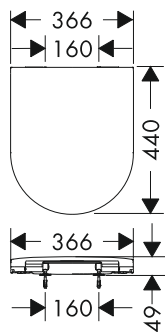

EluPura S Vasi a parete sospesi

i Gli articoli non disponibili a magazzino vengono prodotti dopo il ricevimento dell'ordine.

! Parti obbligatorie (sceglierne una)

		Finitura	Art. Nr.	Euro
	EluPura S Sedile e coprivaso con fissaggio dall'alto	☐ Bianco	60196450	170,00
	EluPura S Sedile e coprivaso con fissaggio dall'alto, SoftClose e QuickRelease	☐ Bianco	60197450	213,60
	EluPura S Sedile e coprivaso con fissaggio dall'alto, SoftClose e QuickRelease, Slim	☐ Bianco	60200450	241,10
	EluPura Original S Sedile e coprivaso a sgancio rapido	☐ Bianco	60147450	54,50
	EluPura Original S Sedile e coprivaso con SoftClose a sgancio rapido	☐ Bianco	60148450	100,80

EluPura S Sedile e coprivaso con fissaggio dall'alto

Caratteristiche

- composto da: Sedile WC, coperchio
- materiale: termoidurente
- materiale cerniere: acciaio
- Sedile e coperchio WC a sgancio rapido
- grado di brillantezza della ceramica: brillante
- per il montaggio dall'alto