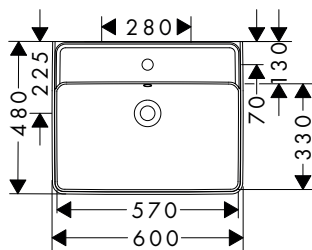

Xanuvia Q Lavabi

Caratteristiche di tutte le varianti

- materiale: ceramica
- altezza vasca interna: 105 mm
- grado di brillantezza: brillante
- Con NoiseReduction: il tappetino insonorizzante personalizzabile è incluso
- con ripiano
- senza set di scarico
- tipo di montaggio: attacco a parete

600/480

Tecnologie

Installazione

Panoramica delle varianti

Foro rubinetteria	Troppopieno	SmartClean	Finitura	PAL	A stock	Art. Nr.	Euro
1	■	-	○ Bianco	12	■	60133450	130,00
1	■	■	○ Bianco	12	■	61010450	228,10
1	-	-	○ Bianco	12	-	60241450	130,00
1	-	■	○ Bianco	12	-	61150450	228,10
0	■	-	○ Bianco	12	-	60240450	130,00
0	■	■	○ Bianco	12	-	61149450	228,10
0	-	-	○ Bianco	12	-	60242450	130,00
0	-	■	○ Bianco	12	-	61151450	228,10

i Gli articoli non disponibili a magazzino vengono prodotti dopo il ricevimento dell'ordine.