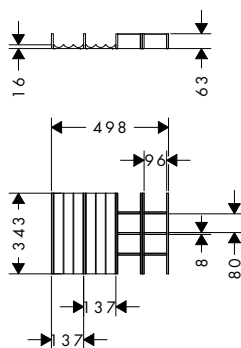

IntraStoris Set interno cassetto 340 4 pezzi

Caratteristiche

- composto da: 2 moduli con profilo ad albero, 2 scomparti per minuterie
- materiale: legno massello
- finitura superficie: laccato opaco
- facile da inserire nei cassetti
- per 1 cassetto
- gommini antiscivolo sul lato inferiore per una presa sicura
- adatto per: Xelu basi sottolavabo e basi sottolavabo per top

Finitura	A stock	Art. Nr.	Euro
● Rovere Naturale	■	54153230	385,60

i Gli articoli non disponibili a magazzino vengono prodotti dopo il ricevimento dell'ordine.

costituito da:

IntraStoris Modulo interno cassetto 140/340

Incluso in

54153230

Codice articolo

54148230

IntraStoris Modulo interno cassetto 115/340

54153230

54146230

Xelu Q Piedini mobile 175/60, 2 pezzi

Caratteristiche

- materiale: alluminio
- vite di fissaggio
- altezza: 174 mm
- con materiale di montaggio
- fissaggio nascosto
- con compensazione dell'altezza
- Xelu basi sottolavabo e basi sottolavabo per top