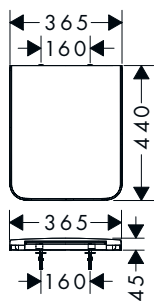

EluPura Original

EluPura Original Q Sedili e coprivaso

Caratteristiche di tutte le varianti

- composto da: Sedile WC, coperchio
- materiale: termoidurente
- materiale cerniere: acciaio
- grado di brillantezza della ceramica: brillante
- per il montaggio dall'alto

Tecnologie

Panoramica delle varianti

SoftClose	QuickRelease	Finitura	PAL	A stock	Art. Nr.	Euro
■	■	○ Bianco	84	■	60150450	106,30
-	-	○ Bianco	84	■	60149450	55,60

i Gli articoli non disponibili a magazzino vengono prodotti dopo il ricevimento dell'ordine.