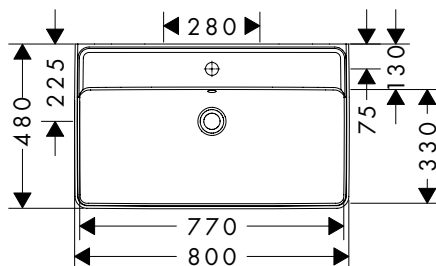

Xanua Q Lavabi

Caratteristiche di tutte le varianti

- materiale: ceramica
- altezza vasca interna: 120 mm
- grado di brillantezza: brillante
- Con NoiseReduction: il tappetino insonorizzante personalizzabile è incluso
- con ripiano
- senza set di scarico
- tipo di montaggio: attacco a parete

800/480