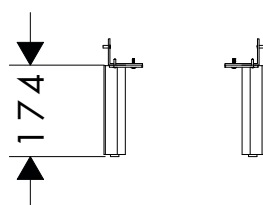

Finitura	A stock	Art. Nr.	Euro
● Cromo	■	54145000	164,10
● Nero Opaco	■	54145670	132,90
○ Bianco Opaco	■	54145700	132,90

i Gli articoli non disponibili a magazzino vengono prodotti dopo il ricevimento dell'ordine.