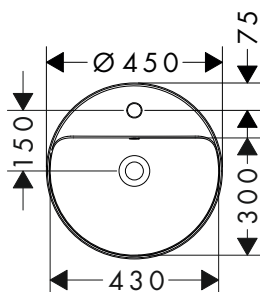

Xuniva S Lavabi semincasso

Panoramica delle varianti

SmartClean	Trooppieno	Finitura	PAL	A stock	Art. Nr.	Euro
-	■	○ Bianco	16	■	60155450	172,80
■	■	○ Bianco	16	-	61054450	270,90

i Gli articoli non disponibili a magazzino vengono prodotti dopo il ricevimento dell'ordine.

Xuniva S Lavabi semincasso

Caratteristiche di tutte le varianti

- materiale: ceramica
- altezza vasca interna: 130 mm
- grado di brillantezza: brillante

- con 1 foro rubinetteria
- con trooppieno
- con ripiano

- senza set di scarico
- tipo di montaggio: integrato

450/450

Tecnologie

Panoramica delle varianti

SmartClean	Trooppieno	Finitura	PAL	A stock	Art. Nr.	Euro
-	■	○ Bianco	16	■	60159450	198,20
■	■	○ Bianco	16	-	61056450	296,30

i Gli articoli non disponibili a magazzino vengono prodotti dopo il ricevimento dell'ordine.

Xuniva S Lavabi sottopiano

Caratteristiche di tutte le varianti

- materiale: ceramica
- altezza vasca interna: 130 mm
- grado di brillantezza: brillante

- senza foro rubinetteria
- con trooppieno
- senza ripiano

- senza set di scarico
- tipo di montaggio: sottopiano
- con materiale di montaggio