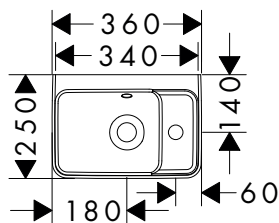

Xanua Q Lavamani

Caratteristiche di tutte le varianti

- materiale: ceramica
- altezza vasca interna: 105 mm
- grado di brillantezza: brillante
- Con NoiseReduction: il tappetino insonorizzante personalizzabile è incluso
- con 1 foro rubinetteria
- con troppopieno
- con ripiano
- senza set di scarico
- tipo di montaggio: attacco a parete

360/250

Tecnologie

Installazione

Panoramica delle varianti

	SmartClean	Finitura	PAL	A stock	Art. Nr.	Euro
	-	○ Bianco	48	■	60129450	75,90
	■	○ Bianco	48	■	61006450	174,00

i Gli articoli non disponibili a magazzino vengono prodotti dopo il ricevimento dell'ordine.

Xanua Q Lavamani

Caratteristiche di tutte le varianti

- materiale: ceramica
- altezza vasca interna: 115 mm
- grado di brillantezza: brillante
- Con NoiseReduction: il tappetino insonorizzante personalizzabile è incluso
- con ripiano
- senza set di scarico
- tipo di montaggio: attacco a parete