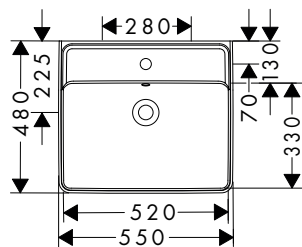

Xanua Q Lavabi rettificati

Caratteristiche di tutte le varianti

- materiale: ceramica
- altezza vasca interna: 105 mm
- grado di brillantezza: brillante
- lato inferiore lavabo sabbato
- Con NoiseReduction: il tappetino insonorizzante personalizzabile è incluso
- con troppopieno
- con ripiano
- senza set di scarico
- tipo di montaggio: ad incasso a parete
- con materiale di montaggio

550/480