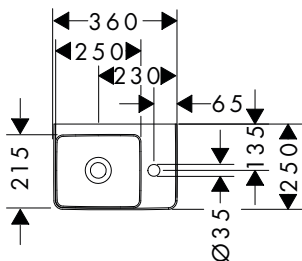

Caratteristiche di tutte le varianti

- composto da: lavamani, set di scarico, copripiletta
- materiale: ceramica
- altezza vasca interna: 90 mm
- SmartClean: smalto antisporco
- grado di brillantezza: brillante
- copripiletta in ceramica incluso
- Con NoiseReduction: il tappetino insonorizzante personalizzabile è incluso
- con 1 foro rubinetteria
- senza troppopieno
- Set di scarico sempre aperto
- tipo di montaggio: attacco a parete
- adatto per Basi sottolavabo Xelu

360/250 con ripiano a destra