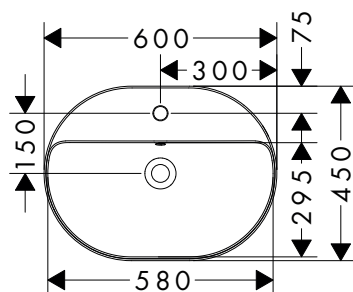

Xelu Q Top 1180/550 con foro centrale per catino senza foro rubinetteria

Grigio Diamante Opaco	54115910	504,10
Bianco Lucido	54115050	504,10
Noce Scuro	54115630	504,10
Rovere Naturale	54115230	504,10

Xelu Q Top 1360/550 con foro a sinistra per catino senza foro rubinetteria

Grigio Diamante Opaco	54116910	544,10
Bianco Lucido	54116050	544,10
Noce Scuro	54116630	544,10
Rovere Naturale	54116230	544,10

Xelu Q Top 1360/550 con foro a destra per catino senza foro rubinetteria

Grigio Diamante Opaco	54117910	544,10
Bianco Lucido	54117050	544,10
Noce Scuro	54117630	544,10
Rovere Naturale	54117230	544,10

Xelu Q Top 1360/550 con 2 fori per catino senza foro rubinetteria

Grigio Diamante Opaco	54118910	614,40
Bianco Lucido	54118050	614,40
Noce Scuro	54118630	614,40
Rovere Naturale	54118230	614,40

Xelu Q Top 1560/550 con 2 fori per catino senza foro rubinetteria

Grigio Diamante Opaco	54119910	636,90
Bianco Lucido	54119050	636,90
Noce Scuro	54119630	636,90
Rovere Naturale	54119230	636,90

Xuniva U Catini

Caratteristiche di tutte le varianti

- materiale: ceramica
- altezza vasca interna: 95 mm
- grado di brillantezza: brillante
- con 1 foro rubinetteria
- con troppopieno
- con ripiano
- senza set di scarico
- tipo di montaggio: integrato
- con materiale di montaggio
- adatto per Basi sottolavabo Xelu con top

600/450

Tecnologie

Panoramica delle varianti

SmartClean	Troppopieno	Finitura	PAL	A stock	Art. Nr.	Euro
-	■	Bianco	18	■	60171450	316,80
■	■	Bianco	18	-	61080450	414,90

Gli articoli non disponibili a magazzino vengono prodotti dopo il ricevimento dell'ordine.