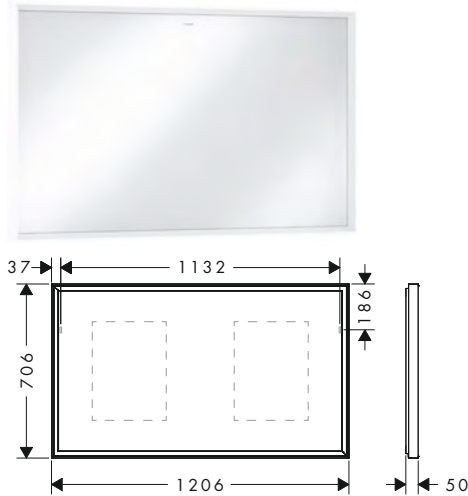

Xarita E Specchi con sensore infrarossi

Caratteristiche di tutte le varianti

- materiale: vetro a specchio
- materiale telaio: alluminio
- finitura superficie: verniciatura a polvere
- Resistente all'umidità: materiale durevole
- TouchlessSensor: controllo luce tramite sensore a infrarossi attraverso il movimento della mano sotto lo specchio
- fonte luminosa: LED, sostituibile
- luce LED diretta
- temperatura colore: 4000 K
- Durata LED: > 50.000 ore
- luce LED diretta: classe di efficienza energetica C
- distanza minima del sensore agli infrarossi dalle superfici riflettenti: 120 mm
- a regolazione continua
- Antiappannamento: con riscaldamento dello specchio
- Funzione d'arresto: spegnimento automatico di tutte le funzioni
- con funzione di memoria: regolazione
- tensione in ingresso: 220 - 240 Volt AC / 50/60 Hz
- tensione in uscita: 24 V - DC
- grado di protezione: IP44
- con materiale di montaggio
- fissaggio nascosto
- attacco a parete

1200/700/50