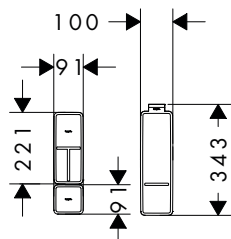

IntraStoris Set contenitori 100/345

Caratteristiche

- composto da: Contenitore base, contenitore piccolo, contenitore grande
- materiale: plastica
- contenitore base con gancio per fissaggio al retro del cassetto
- i contenitori possono essere rimossi dal cassetto
- adatto per: Xelu basi sottolavabo e basi sottolavabo per top, Xevolos basi sottolavabo e basi sottolavabo per top