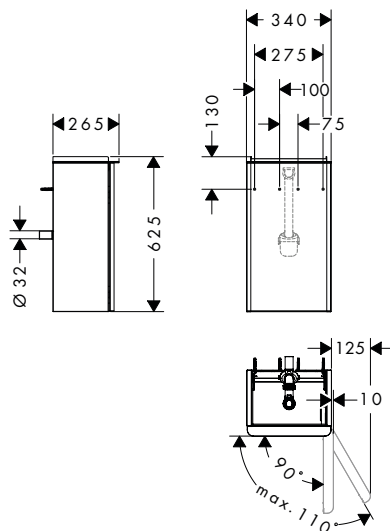

Xelu Q Basi sottolavabo per lavamani, cerniera anta a destra

Caratteristiche di tutte le varianti

- composto da: base sottolavabo, sifone salvaspazio
- materiale della scocca: pannelli di fibre a densità media (MDF)
- superficie della scocca: laminato
- materiale frontali: pannelli di fibre a densità media (MDF)
- finitura frontali: laminato
- Resistente all'umidità: materiale durevole e solido
- con maniglia
- tipo di apertura: porta
- materiale maniglie: alluminio
- finitura maniglie: verniciatura a polvere
- 1 porta
- cerniera della porta: destra
- SoftClose, per una chiusura fluida e silenziosa
- 1 sifone salvaspazio incluso con guarnizione per l'acqua da 50 mm
- attacco a parete
- condizioni di montaggio: premontato
- con materiale di montaggio
- adatto per lavamani
- il lavamani deve essere ordinato separatamente

Tecnologie

Panoramica delle varianti

Dimensioni prodotto (mm) (LxAxP)	Finitura mobile	Anti Fingerprint	Smooth Surface	Finitura della maniglia	A stock	Art. Nr.	Euro
340/605/245	Grigio Diamante Opaco	■	■	● Cromo	-	54016000	687,60
		■	■	● Nero Opaco	■	54016670	687,60
		-	-	○ Bianco Opaco	-	54016700	687,60
	Bianco Lucido	-	-	● Cromo	■	54015000	687,60
		-	-	● Nero Opaco	-	54015670	687,60
		-	-	○ Bianco Opaco	-	54015700	687,60
	Noce Scuro	-	-	● Cromo	-	54018000	687,60
		-	-	● Nero Opaco	-	54018670	687,60
		-	-	○ Bianco Opaco	-	54018700	687,60
	Rovere Naturale	-	-	● Cromo	■	54017000	687,60
		-	-	● Nero Opaco	-	54017670	687,60
		-	-	○ Bianco Opaco	-	54017700	687,60

i Gli articoli non disponibili a magazzino vengono prodotti dopo il ricevimento dell'ordine.

costituito da:

Sifone salvaspazio per lavabo 50 mm

Incluso in

54016XXX
54015XXX
54018XXX
54017XXX

Codice articolo

54235000