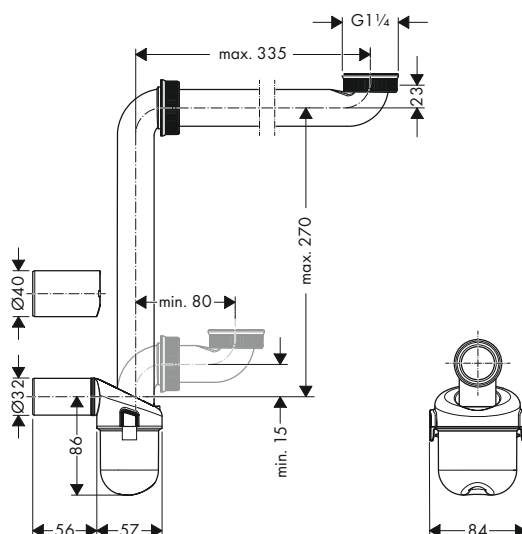

Art. Nr.	Euro
54235000	53,50