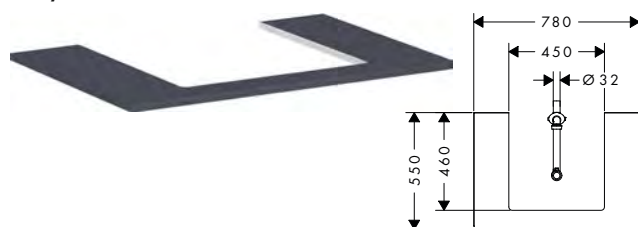

per lavabo da appoggio 500/480

per lavabo da appoggio 600/480

Tecnologie

Panoramica delle varianti

dimensione lavabo	AntiFingerprint	Smooth surface	Finitura	A stock	Art. Nr.	Euro
500/480	■	■	● Grigio Diamante Opaco	-	54094910	362,40
	-	-	○ Bianco Lucido	-	54094050	362,40
	-	-	● Noce Scuro	-	54094630	362,40
	-	-	● Rovere Naturale	-	54094230	362,40