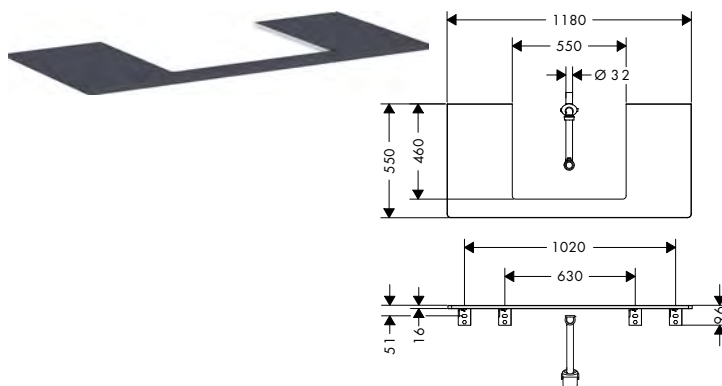

**per lavabo da appoggio
500/480**

**per lavabo da appoggio
600/480**

Tecnologie

Panoramica delle varianti

dimensione lavabo	AntiFingerprint	Smooth surface	Finitura	A stock	Art. Nr.	Euro
500/480	■	■	● Grigio Diamante Opaco	-	54096910	504,10
	-	-	○ Bianco Lucido	-	54096050	504,10
	-	-	● Noce Scuro	-	54096630	504,10
	-	-	● Rovere Naturale	-	54096230	504,10
600/480	■	■	● Grigio Diamante Opaco	-	54111910	504,10
	-	-	○ Bianco Lucido	-	54111050	504,10
	-	-	● Noce Scuro	-	54111630	504,10
	-	-	● Rovere Naturale	-	54111230	504,10