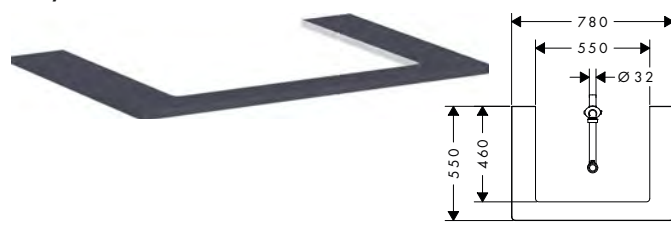

per lavabo da appoggio 500/480

per lavabo da appoggio 600/480

Tecnologie

Panoramica delle varianti

dimensione lavabo	AntiFingerprint	Smooth surface	Finitura	A stock	Art. Nr.	Euro
500/480	■	■	● Grigio Diamante Opaco	-	54094910	362,40
	-	-	○ Bianco Lucido	-	54094050	362,40
	-	-	● Noce Scuro	-	54094630	362,40
	-	-	● Rovere Naturale	-	54094230	362,40