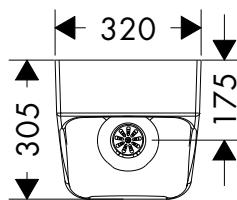

EluPura Original Q Orinato

Caratteristiche di tutte le varianti

- materiale: ceramica
- Con NoiseReduction: tappetino insonorizzante progettato per adattarsi alla forma del prodotto
- grado di brillantezza della ceramica: brillante
- alimentazione idrica dalla parte posteriore
- collegamento: attacco a parete
- con materiale di montaggio