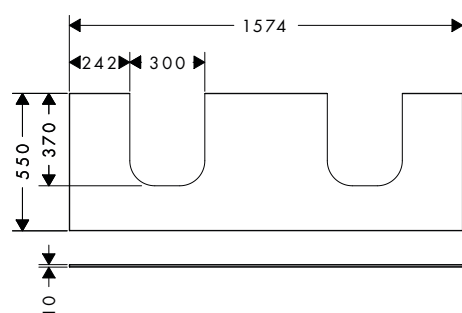

Finitura	A stock	Art. Nr.	Euro
● Beige Sabbia Opaco	-	54211780	692,30
○ Bianco Opaco	-	54211700	692,30
● Grigio Ardesia Opaco	-	54211760	692,30

i Gli articoli non disponibili a magazzino vengono prodotti dopo il ricevimento dell'ordine.

⚠️ Parti obbligatorie (sceglierne una)		Finitura frontale	Art. Nr.	Euro
	Xevolos E Base sottolavabo con 4 cassetti Bianco Opaco 1570/550 per top con 2 lavabi rettificati	○ Bianco Metallizzato	54199320	4.826,20
		● Rovere Scuro	54199730	4.826,20
		● Texture Bronzo	54199390	5.643,40

Per ulteriori informazioni su questo prodotto, vedere la pagina successiva.