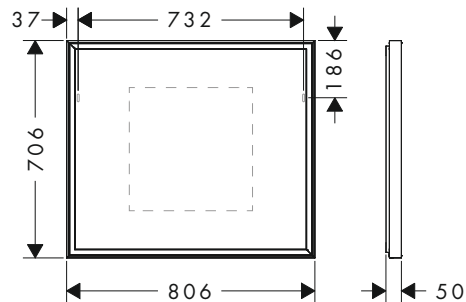

Caratteristiche di tutte le varianti

- materiale: vetro a specchio
- materiale telaio: alluminio
- finitura superficie: verniciatura a polvere
- Resistente all'umidità: materiale durevole
- TouchlessSensor: controllo luce tramite sensore a infrarossi attraverso il movimento della mano sotto lo specchio
- fonte luminosa: LED, sostituibile
- luce LED diretta
- temperatura colore: 4000 K
- Durata LED: > 50.000 ore
- luce LED diretta: classe di efficienza energetica C
- distanza minima del sensore agli infrarossi dalle superfici riflettenti: 120 mm
- a regolazione continua
- Antiappannamento: con riscaldamento dello specchio
- Funzione d'arresto: spegnimento automatico di tutte le funzioni
- con funzione di memoria: regolazione
- tensione in ingresso: 220 - 240 Volt AC / 50/60 Hz
- tensione in uscita: 24 V - DC
- grado di protezione: IP44
- con materiale di montaggio
- fissaggio nascosto
- attacco a parete

800/700/50