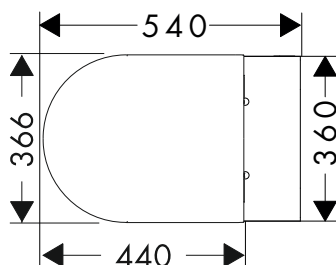

Caratteristiche di tutte le varianti

- composto da: Vaso, Sedile e coperchio vaso
- materiale WC: ceramica
- materiale sedile e coperchio: termoadurente
- materiale cerniere: Acciaio Inox
- Con NoiseReduction: il tappetino insonorizzante personalizzabile è incluso
- grado di brillantezza della ceramica: brillante
- con sifone a scomparsa
- Senza brida
- Scarico AquaHelix: tecnologia a turbina per un risciacquo ottimale
- quantità di acqua di scarico: 4,5 l, 5 l, 6 l
- EcoSmart: vaso a risparmio idrico (è necessaria una cassetta di scarico adatta)
- tipo di scarico: lavaggio
- tipo di montaggio: attacco a parete
- fissaggio a scomparsa per il vaso
- raccordo acqua: retro
- SoftClose: Sedile e coperchio vaso con meccanismo soft-close
- QuickRelease: sedile e coperchio del vaso rapidamente rimovibili