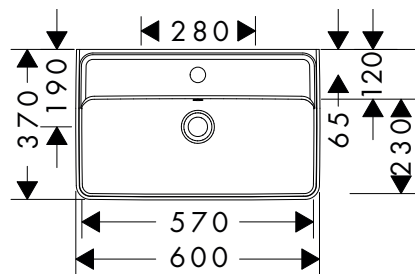

Xanua Q Lavamani Compact

Caratteristiche di tutte le varianti

- materiale: ceramica
- altezza vasca interna: 105 mm
- grado di brillantezza: brillante
- Con NoiseReduction: il tappetino insonorizzante personalizzabile è incluso
- con ripiano
- senza set di scarico
- tipo di montaggio: attacco a parete

600/370