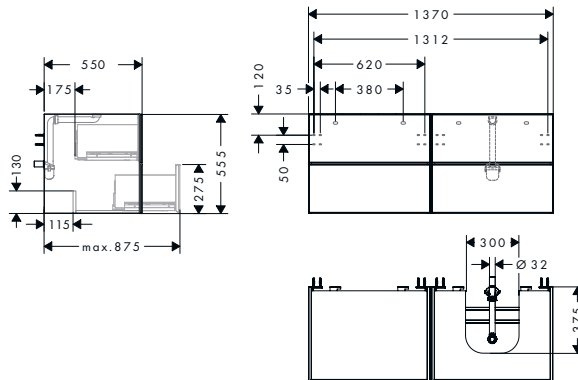

54235000

! Parti obbligatorie (sceglierne una)

Xevolos E Top 1370/550 con foro a sinistra per lavabo rettificato 500/480

Finitura

● Beige Sabbia Opaco

Art. Nr.

54205780

558,40

○ Bianco Opaco

54205700

558,40

● Grigio Ardesia Opaco

54205760

558,40

Xevolos E Basi sottolavabo per top con lavabo rettificato, a destra

Caratteristiche di tutte le varianti

- composto da: base sottolavabo, set contenitori base, sifone salvaspazio
- materiale della scocca: pannelli di fibre a densità media (MDF)
- superficie della scocca: laccata
- materiale cornice frontali: alluminio
- finitura frontali: vedi tabella sotto
- Superficie liscia: superficie piana e uniforme per un'ottima sensazione al tatto
- Antimpronta: trattamento contro i segni
- Resistente all'umidità: materiale durevole e solido
- senza maniglie
- apertura tramite PushOpen
- tipo di apertura: estrazione totale
- 4 cassetti
- senza foro per sifone
- SoftClose, per una chiusura fluida e silenziosa
- spazio personalizzabile e versatile grazie alla divisione interna
- 2 set di contenitori inclusi
- 2 sifoni salvaspazio inclusi con guarnizione per l'acqua da 50 mm
- attacco a parete
- condizioni di montaggio: premontato
- con materiale di montaggio
- adatto per top, lavabo rettificato
- il lavabo rettificato e il top devono essere ordinati separatamente
- La cornice in alluminio permette di cambiare facilmente i pannelli anteriori

Tecnologie

Panoramica delle varianti

Dimensioni prodotto (mm) (LxAxP)	Superficie scocca	Finitura frontale	Materiale frontali	A stock	Art. Nr.	Euro
1370/555/550		● Beige Sabbia Metallizzato	vetro (sostituibile)	-	54240790	4.437,60
		● Rovere Scuro	laminato compatto (sostituibile)	-	54240730	4.437,60
		● Texture Bronzo	ceramica (sostituibile)	-	54240390	5.179,80
		○ Bianco Metallizzato	vetro (sostituibile)	-	54239320	4.437,60
		● Rovere Scuro	laminato compatto (sostituibile)	-	54239730	4.437,60
		● Texture Bronzo	ceramica (sostituibile)	-	54239390	5.179,80
		● Grigio Ardesia Metallizzato	vetro (sostituibile)	-	54241770	4.437,60
		● Rovere Scuro	laminato compatto (sostituibile)	-	54241730	4.437,60
		● Texture Bronzo	ceramica (sostituibile)	-	54241390	5.179,80

i Gli articoli non disponibili a magazzino vengono prodotti dopo il ricevimento dell'ordine.

costituito da:

IntraStoris Set contenitori 100/345

Incluso in

54240XXX
54239XXX
54241XXX

Codice articolo

54224670