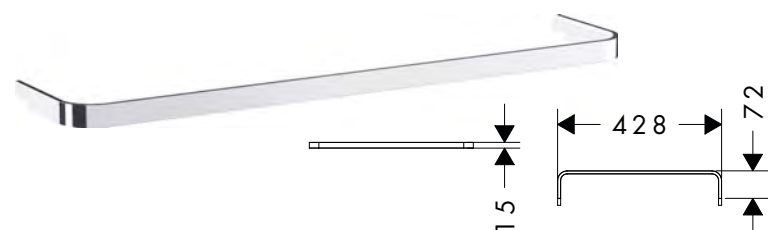

Finitura	A stock	Art. Nr.	Euro
● Cromo	■	54143000	90,80
● Nero Opaco	■	54143670	90,80
○ Bianco Opaco	■	54143700	90,80

i Gli articoli non disponibili a magazzino vengono prodotti dopo il ricevimento dell'ordine.

Sifone salvaspazio per lavabo 50 mm

Caratteristiche

- Materiale principale: plastica
- regolazione dell'altezza
- pulizia senza strumenti
- l'altezza del ristagno del sifone antiodore è di 50 mm
- dimensione raccordo: G 1 1/4
- dimensioni raccordo uscita: DN32
- senza valvola angolare
- pezzo di transizione a DN40