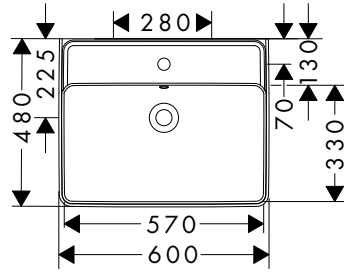

Xanua Q Lavabi rettificati

Caratteristiche di tutte le varianti

- materiale: ceramica
- grado di brillantezza: brillante
- lato inferiore lavabo sabbiato
- Con NoiseReduction: il tappetino insonorizzante personalizzabile è incluso
- con troppopieno
- con ripiano
- senza set di scarico
- tipo di montaggio: ad incasso a parete

600/480

Installazione

Panoramica delle varianti

Foro rubinetteria	Finitura	PAL	A stock	Art. Nr.	Euro
0	○ Bianco	12	-	60244450	206,30
1	○ Bianco	12	-	60243450	206,30

i Gli articoli non disponibili a magazzino vengono prodotti dopo il ricevimento dell'ordine.

Xanua Q Lavabi

Caratteristiche di tutte le varianti

- materiale: ceramica
- altezza vasca interna: 120 mm
- grado di brillantezza: brillante
- Con NoiseReduction: il tappetino insonorizzante personalizzabile è incluso
- con ripiano
- senza set di scarico
- tipo di montaggio: attacco a parete