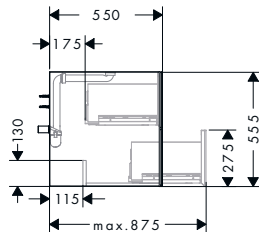

Xevolos E Basi sottolavabo per top con 2 lavabi rettificati

Caratteristiche di tutte le varianti

- composto da: base sottolavabo, set contenitori base, sifone salvaspazio
- materiale della scocca: pannelli di fibre a densità media (MDF)
- superficie della scocca: laccata
- materiale cornice frontali: alluminio
- finitura frontali: vedi tabella sotto
- Superficie liscia: superficie piana e uniforme per un'ottima sensazione al tatto
- Antimpronta: trattamento contro i segni
- Resistente all'umidità: materiale durevole e solido
- senza maniglie
- apertura tramite PushOpen
- tipo di apertura: estrazione totale
- 4 cassetti
- senza foro per sifone
- SoftClose, per una chiusura fluida e silenziosa
- spazio personalizzabile e versatile grazie alla divisione interna
- 2 set di contenitori inclusi
- 2 sifoni salvaspazio inclusi con guarnizione per l'acqua da 50 mm
- attacco a parete
- condizioni di montaggio: premontato
- con materiale di montaggio
- adatto per top, lavabo rettificato
- il lavabo rettificato e il top devono essere ordinati separatamente
- La cornice in alluminio permette di cambiare facilmente i pannelli anteriori