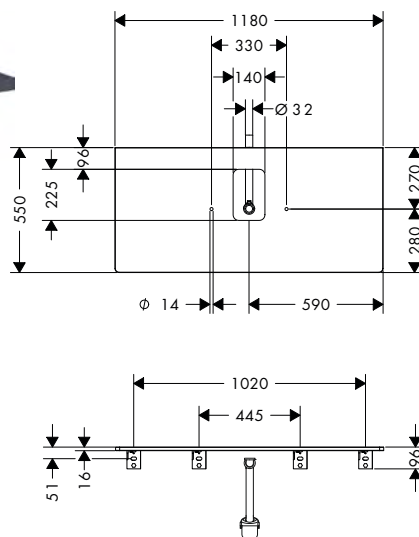

Xelu Q Top 1180/550 con foro centrale per catino con foro rubinetteria

Caratteristiche

- composto da: top, sifone salvaspazio
- materiale: truciolato triplo strato ad alta densità
- finitura superficie: laminato (HPL)
- Resistente all'umidità: materiale durevole e solido
- numero di fori lavabo: 1
- foro lavabo: al centro
- spessore del materiale: 16 mm
- 1 sifone salvaspazio incluso con guarnizione per l'acqua da 50 mm
- attacco a parete
- con materiale di montaggio
- con foro per lavabo con foro rubinetteria
- il catino e la base sottolavabo devono essere ordinati separatamente.
- il top può essere installato solo insieme alla base sottolavabo per top

Tecnologie

AntiFingerprint	Smooth surface	Finitura	A stock	Art. Nr.	Euro
■	■	● Grigio Diamante Opaco	-	54122910	504,10
-	-	○ Bianco Lucido	-	54122050	504,10
-	-	● Noce Scuro	-	54122630	504,10
-	-	● Rovere Naturale	-	54122230	504,10

i Gli articoli non disponibili a magazzino vengono prodotti dopo il ricevimento dell'ordine.

costituito da:		Incluso in	Codice articolo
	Sifone salvaspazio per lavabo 50 mm	54122XXX	54235000

Parti obbligatorie (sceglierne una)		Finitura della maniglia	Art. Nr.	Euro
	Xelu Q Base sottolavabo con 2 cassetti Bianco Lucido 1180/550 per top con catino	● Cromo	54082000	1.411,50
		● Nero Opaco	54082670	1.411,50
		○ Bianco Opaco	54082700	1.411,50
	Xelu Q Base sottolavabo con 2 cassetti Rovere Naturale 1180/550 per top con catino	● Cromo	54084000	1.411,50
		● Nero Opaco	54084670	1.411,50
		○ Bianco Opaco	54084700	1.411,50
	Xelu Q Base sottolavabo con 2 cassetti Noce Scuro 1180/550 per top con catino	● Cromo	54085000	1.411,50
		● Nero Opaco	54085670	1.411,50
		○ Bianco Opaco	54085700	1.411,50
	Xelu Q Base sottolavabo con 2 cassetti Grigio Opaco 1180/550 per top con catino	● Cromo	54083000	1.411,50
		● Nero Opaco	54083670	1.411,50
		○ Bianco Opaco	54083700	1.411,50