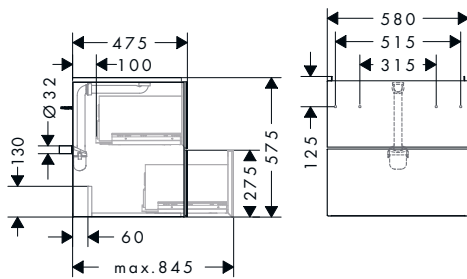

#54175XXX, 54176XXX, 54177XXX