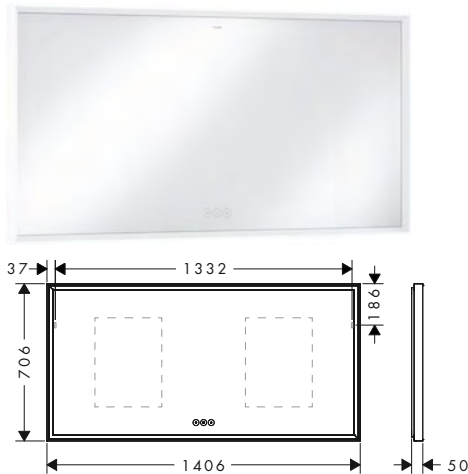

1200/700/50

1400/700/50

1600/700/50

Tecnologie

Panoramica delle varianti

Dimensioni prodotto (mm) (LxAxP)	Potenza lampadina	Finitura	A stock	Art. Nr.	Euro
1200/700/50	128 W	○ Bianco Opaco	■	54985700	2.585,20
1400/700/50	137 W	○ Bianco Opaco	■	54984700	2.771,70
1600/700/50	147 W	○ Bianco Opaco	■	54983700	2.999,20