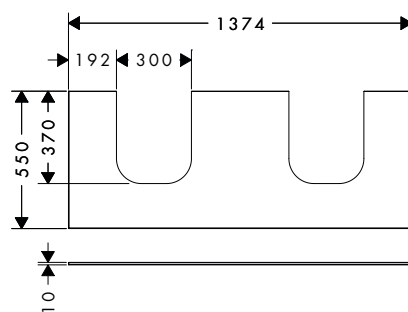

Xevolos E Top 1370/550 per lavabo rettificato

Caratteristiche di tutte le varianti

- materiale: pannelli di fibre a densità media (MDF)
- finitura superficie: lacca
- Superficie liscia: superficie piana e uniforme per un'ottima sensazione al tatto
- Antimpronta: trattamento contro i segni
- Resistente all'umidità: materiale durevole e solido
- spessore del materiale: 10 mm
- attacco a parete
- con materiale di montaggio
- con foro per lavabo rettificato
- lavabo rettificato e base sottolavabo da ordinare separatamente
- il sifone salvaspazio è fornito con la base sottolavabo
- il top può essere installato solo insieme alla base sottolavabo per top

foro a sinistra

foro a destra

2 fori

Tecnologie

Panoramica delle varianti

Foro	Finitura	A stock	Art. Nr.	Euro
sinistra	● Beige Sabbia Opaco	-	54205780	558,40
	○ Bianco Opaco	-	54205700	558,40
	● Grigio Ardesia Opaco	-	54205760	558,40
destra	● Beige Sabbia Opaco	-	54206780	558,40
	○ Bianco Opaco	-	54206700	558,40
	● Grigio Ardesia Opaco	-	54206760	558,40
due	● Beige Sabbia Opaco	-	54207780	585,40
	○ Bianco Opaco	-	54207700	585,40
	● Grigio Ardesia Opaco	-	54207760	585,40

❗ Gli articoli non disponibili a magazzino vengono prodotti dopo il ricevimento dell'ordine.

⚠️ Parti obbligatorie (sceglierne una)

	Per	Finitura frontale	Art. Nr.	Euro
	Xevolos E Base sottolavabo con 4 cassetti Bianco Opaco 1370/550 per top con lavabo rettificato a sinistra	○ Bianco Metallizzato	54236320	4.437,60
		● Rovere Scuro	54236730	4.437,60
		● Texture Bronzo	54236390	5.179,80
	Xevolos E Base sottolavabo con 4 cassetti Grigio Ardesia Opaco 1370/550 per top con lavabo rettificato a sinistra	● Grigio Ardesia Metallizzato	54238770	4.437,60
		● Rovere Scuro	54238730	4.437,60
		● Texture Bronzo	54238390	5.179,80
	Xevolos E Base sottolavabo con 4 cassetti Beige Sabbia Opaco 1370/550 per top con lavabo rettificato a sinistra	○ Beige Sabbia Metallizzato	54237790	4.437,60
		● Rovere Scuro	54237730	4.437,60
		● Texture Bronzo	54237390	5.179,80