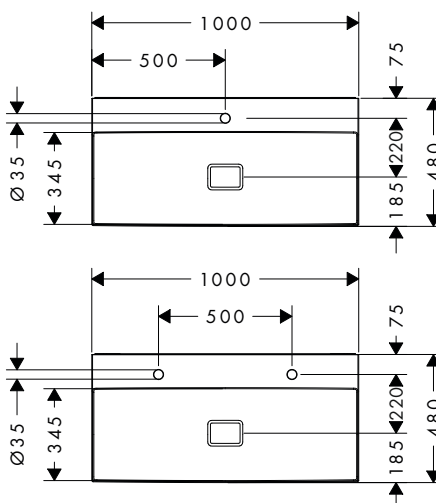

1000/480

Tecnologie

Installazione

Panoramica delle varianti

Foro rubinetteria	Finitura	PAL	A stock	Art. Nr.	Euro
1	○ Bianco	8	■	61100450	983,90
0	○ Bianco	8	-	61101450	983,90
2	○ Bianco	8	■	61110450	983,90

i Gli articoli non disponibili a magazzino vengono prodotti dopo il ricevimento dell'ordine.

Per ulteriori informazioni su questo prodotto, vedere la pagina successiva.