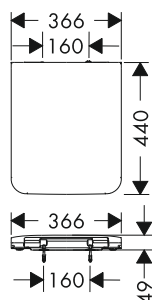

EluPura Q Vasi a parete sospesi

Panoramica delle varianti

	HygieneEffect	SmartClean	Finitura	PAL	A stock	Art. Nr.	Euro
	■	-	○ Bianco	12	■	62022450	405,70
	-	■	○ Bianco	12	■	61116450	438,40
	-	-	○ Bianco	12	■	60194450	340,30

i Gli articoli non disponibili a magazzino vengono prodotti dopo il ricevimento dell'ordine.

! Parti obbligatorie (sceglierne una)

	Per	Finitura	Art. Nr.	Euro
	EluPura Q Sedile e coprivaso con fissaggio dall'alto	○ Bianco	60198450	185,50
	EluPura Q Sedile e coprivaso con fissaggio dall'alto, SoftClose e QuickRelease	○ Bianco	60199450	229,10
	EluPura Original Q Sedile e coprivaso a sgancio rapido	○ Bianco	60149450	55,60
	EluPura Original Q Sedile e coprivaso con SoftClose a sgancio rapido	61116XXX 60194XXX	60150450	106,30

EluPura Q Sedile e coprivaso con fissaggio dall'alto

Caratteristiche

- composto da: Sedile WC, coperchio
- materiale: termoindurente
- materiale cerniere: acciaio
- grado di brillantezza della ceramica: brillante
- per il montaggio dall'alto