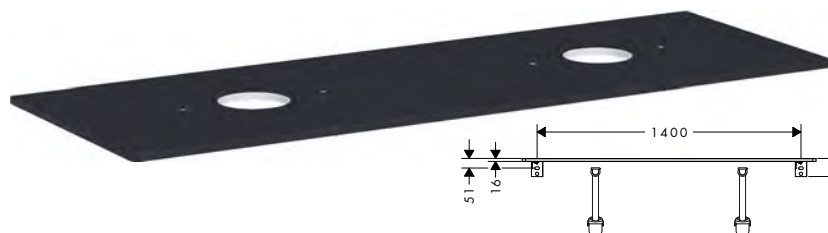

Xelu Q Top 1560/550 con 2 fori per catino senza foro rubinetteria

Caratteristiche

- composto da: top, sifone salvaspazio
- materiale: truciolato triplo strato ad alta densità
- finitura superficie: laminato (HPL)
- Resistente all'umidità: materiale durevole e solido
- numero di fori lavabo: 2
- foro lavabo: 2 al centro
- spessore del materiale: 16 mm
- 2 sifoni salvaspazio inclusi con guarnizione per l'acqua da 50 mm
- attacco a parete
- con materiale di montaggio
- con foro per catino senza foro rubinetteria
- il catino e la base sottolavabo devono essere ordinati separatamente.
- in caso di collegamento con un miscelatore hansgrohe, è obbligatoria la valvola di scarico supplementare (#56840000)
- il top può essere installato solo insieme alla base sottolavabo per top

Tecnologie

AntiFingerprint	Smooth surface	Finitura	A stock	Art. Nr.	Euro
■	■	● Grigio Diamante Opaco	-	54119910	636,90
-	-	○ Bianco Lucido	-	54119050	636,90
-	-	● Noce Scuro	-	54119630	636,90
-	-	● Rovere Naturale	-	54119230	636,90

i Gli articoli non disponibili a magazzino vengono prodotti dopo il ricevimento dell'ordine.

costituito da:	Incluso in	Codice articolo
Sifone salvaspazio per lavabo 50 mm	54119XXX	54235000

Parti obbligatorie (sceglierne una)		Finitura della maniglia	Art. Nr.	Euro
	Xelu Q Base sottolavabo con 4 cassetti Bianco Lucido 1560/550 per top con catino	● Cromo	54090000	1.986,80
		● Nero Opaco	54090670	1.986,80
		○ Bianco Opaco	54090700	1.986,80
	Xelu Q Base sottolavabo con 4 cassetti Rovere Naturale 1560/550 per top con catino	● Cromo	54092000	1.986,80
		● Nero Opaco	54092670	1.986,80
		○ Bianco Opaco	54092700	1.986,80

Per ulteriori informazioni su questo prodotto, vedere la pagina successiva.