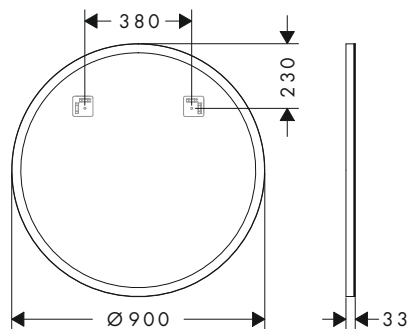

900/900/30

Tecnologie

Panoramica delle varianti

Dimensioni prodotto (mm) (LxAxP)	Potenza lampadina	Finitura	A stock	Art. Nr.	Euro
700/700/30	20 W	○ Bianco Opaco	■	54966700	612,50
		● Nero Opaco	■	54966670	612,50
900/900/30	26 W	○ Bianco Opaco	■	54967700	716,30
		● Nero Opaco	■	54967670	716,30

i Gli articoli non disponibili a magazzino vengono prodotti dopo il ricevimento dell'ordine.