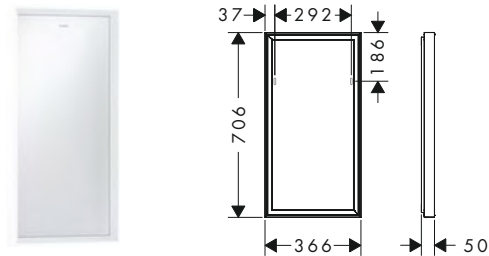

Xarita E Specchio con luci LED 360/50 sensore a infrarossi

Caratteristiche

- materiale: vetro a specchio
- materiale telaio: alluminio
- finitura superficie: verniciatura a polvere
- Resistente all'umidità: materiale durevole
- TouchlessSensor: controllo luce tramite sensore a infrarossi attraverso il movimento della mano sotto lo specchio
- Potenza lampadina: 23 W
- fonte luminosa: LED, sostituibile
- luce LED diretta
- temperatura colore: 4000 K
- Durata LED: > 50.000 ore
- luce LED diretta: classe di efficienza energetica C
- distanza minima del sensore agli infrarossi dalle superfici riflettenti: 120 mm
- a regolazione continua
- Funzione d'arresto: spegnimento automatico di tutte le funzioni
- con funzione di memoria: regolazione
- tensione in ingresso: 220 - 240 Volt AC / 50/60 Hz
- tensione in uscita: 24 V - DC
- grado di protezione: IP44
- con materiale di montaggio
- fissaggio nascosto
- attacco a parete

Tecnologie

Finitura	A stock	Art. Nr.	Euro
○ Bianco Opaco	■	54999700	967,90

i Gli articoli non disponibili a magazzino vengono prodotti dopo il ricevimento dell'ordine.

Xarita E Specchi con sensore infrarossi

Caratteristiche di tutte le varianti

- materiale: vetro a specchio
- materiale telaio: alluminio
- finitura superficie: verniciatura a polvere
- Resistente all'umidità: materiale durevole
- TouchlessSensor: controllo luce tramite sensore a infrarossi attraverso il movimento della mano sotto lo specchio
- fonte luminosa: LED, sostituibile
- luce LED diretta
- temperatura colore: 4000 K
- Durata LED: > 50.000 ore
- luce LED diretta: classe di efficienza energetica C
- distanza minima del sensore agli infrarossi dalle superfici riflettenti: 120 mm
- a regolazione continua
- Antiappannamento: con riscaldamento dello specchio
- Funzione d'arresto: spegnimento automatico di tutte le funzioni
- con funzione di memoria: regolazione
- tensione in ingresso: 220 - 240 Volt AC / 50/60 Hz
- tensione in uscita: 24 V - DC
- grado di protezione: IP44
- con materiale di montaggio
- fissaggio nascosto
- attacco a parete