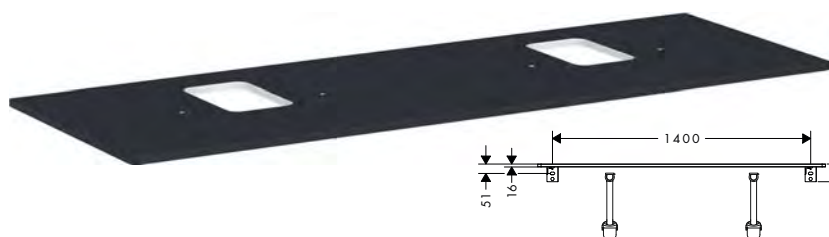

Xelu Q Top 1360/550 con foro per lavabo con foro rubinetteria

Parti obbligatorie (sceglierne una)		Finitura della maniglia	Art. Nr.	Euro
	Xelu Q Base sottolavabo con 4 cassetti Rovere Naturale 1360/550 per top con catino	● Cromo	54088000	1.884,20
		● Nero Opaco	54088670	1.884,20
		○ Bianco Opaco	54088700	1.884,20
	Xelu Q Base sottolavabo con 4 cassetti Noce Scuro 1360/550 per top con catino	● Cromo	54089000	1.884,20
		● Nero Opaco	54089670	1.884,20
		○ Bianco Opaco	54089700	1.884,20
	Xelu Q Base sottolavabo con 4 cassetti Grigio Opaco 1360/550 per top con catino	● Cromo	54087000	1.884,20
		● Nero Opaco	54087670	1.884,20
		○ Bianco Opaco	54087700	1.884,20

Xelu Q Top 1560/550 con 2 fori per catino con foro rubinetteria

Caratteristiche

- composto da: top, sifone salvaspazio
- materiale: truciolato triplo strato ad alta densità
- finitura superficie: laminato (HPL)
- Resistente all'umidità: materiale durevole e solido
- numero di fori lavabo: 2
- foro lavabo: 2 al centro
- spessore del materiale: 16 mm
- 2 sifoni salvaspazio inclusi con guarnizione per l'acqua da 50 mm
- attacco a parete
- con materiale di montaggio
- con foro per lavabo con foro rubinetteria
- il catino e la base sottolavabo devono essere ordinati separatamente.
- il top può essere installato solo insieme alla base sottolavabo per top

Tecnologie

AntiFingerprint	Smooth surface	Finitura	A stock	Art. Nr.	Euro
■	■	● Grigio Diamante Opaco	-	54126910	636,90
-	-	○ Bianco Lucido	-	54126050	636,90
-	-	● Noce Scuro	-	54126630	636,90
-	-	● Rovere Naturale	-	54126230	636,90

i Gli articoli non disponibili a magazzino vengono prodotti dopo il ricevimento dell'ordine.

costituito da:	Incluso in	Codice articolo
Sifone salvaspazio per lavabo 50 mm	54126XXX	54235000

Parti obbligatorie (sceglierne una)		Finitura della maniglia	Art. Nr.	Euro
	Xelu Q Base sottolavabo con 4 cassetti Bianco Lucido 1560/550 per top con catino	● Cromo	54090000	1.986,80
		● Nero Opaco	54090670	1.986,80
		○ Bianco Opaco	54090700	1.986,80
	Xelu Q Base sottolavabo con 4 cassetti Rovere Naturale 1560/550 per top con catino	● Cromo	54092000	1.986,80
		● Nero Opaco	54092670	1.986,80
		○ Bianco Opaco	54092700	1.986,80
	Xelu Q Base sottolavabo con 4 cassetti Noce Scuro 1560/550 per top con catino	● Cromo	54093000	1.986,80
		● Nero Opaco	54093670	1.986,80
		○ Bianco Opaco	54093700	1.986,80
	Xelu Q Base sottolavabo con 4 cassetti Grigio Opaco 1560/550 per top con catino	● Cromo	54091000	1.986,80
		● Nero Opaco	54091670	1.986,80
		○ Bianco Opaco	54091700	1.986,80

Le misure all'interno dei disegni in scala sono espresse in mm. Specifiche tecniche e unità di misura sono soggette a modifiche.