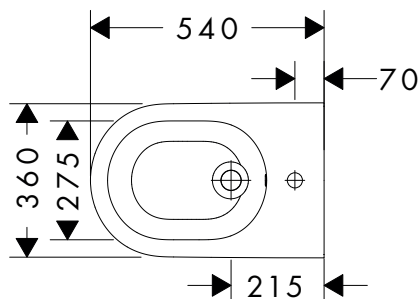

EluPura Original S Bidet a parete sospesi

Caratteristiche di tutte le varianti

- materiale: ceramica
- Con NoiseReduction: il tappetino insonorizzante personalizzabile è incluso
- grado di brillantezza della ceramica: brillante
- con 1 foro rubinetteria
- con troppopieno