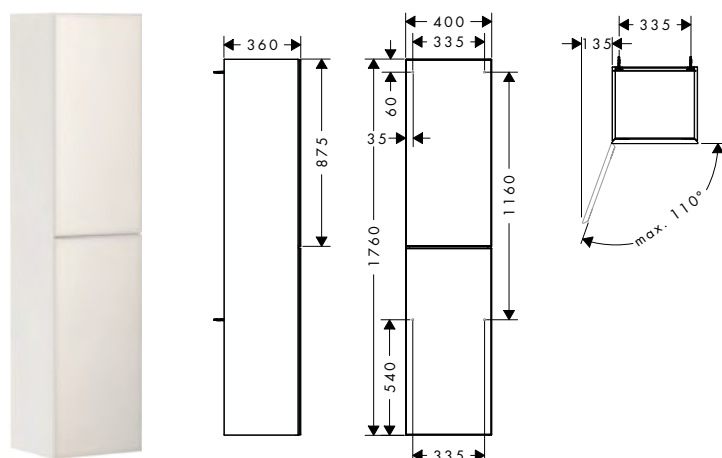

Xevolos E Colonne alte, cerniera anta a sinistra

Caratteristiche di tutte le varianti

- composto da: colonna alta, mensole in vetro
- materiale della scocca: pannelli di fibre a densità media (MDF)
- superficie della scocca: laccata
- Resistente all'umidità: materiale durevole e solido
- Superficie liscia: liscio e uniforme per un'ottima sensazione tattile
- Antimpronta: trattamento contro i segni
- materiale cornice frontali: alluminio
- finitura frontali: vedi tabella sotto
- senza maniglie
- tipo di apertura: porta
- 2 porte
- cerniera della porta: sinistra
- con 4 ripiani regolabili in vetro
- condizioni di montaggio: premontato
- attacco a parete
- con materiale di montaggio