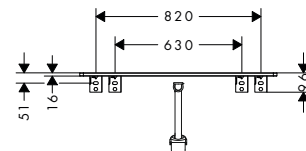

per lavabo da appoggio

500/480

per lavabo da appoggio

600/480

Tecnologie

Panoramica delle varianti

dimensione lavabo	AntiFingerprint	Smooth surface	Finitura	A stock	Art. Nr.	Euro
500/480	■	■	● Grigio Diamante Opaco	-	54095910	439,60
	-	-	○ Bianco Lucido	-	54095050	439,60
	-	-	● Noce Scuro	-	54095630	439,60
	-	-	● Rovere Naturale	-	54095230	439,60
600/480	■	■	● Grigio Diamante Opaco	-	54110910	439,60
	-	-	○ Bianco Lucido	-	54110050	439,60
	-	-	● Noce Scuro	-	54110630	439,60
	-	-	● Rovere Naturale	-	54110230	439,60