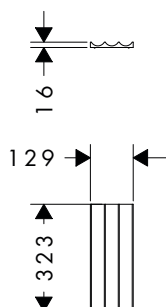

Accessori per mobili

IntraStoris Modulo interno cassetto 115/320

Caratteristiche

- composto da: scomparto per minuteria
- materiale: legno massello
- finitura superficie: laccato opaco
- facile da inserire nei cassetti o trasversalmente nei mobiletti
- gommini antiscivolo sul lato inferiore per una presa sicura
- adatto per: Xevolos basi sottolavabo e basi sottolavabo per top, Xevolos colonna alta, Xevolos colonna media

Finitura	A stock	Art. Nr.	Euro
● Noce Scuro	■	54227630	108,90

i Gli articoli non disponibili a magazzino vengono prodotti dopo il ricevimento dell'ordine.

IntraStoris Modulo interno cassetto 130/320

Caratteristiche

- composto da: modulo con profilo ondulato
- materiale: legno massello
- finitura superficie: laccato opaco
- gommini antiscivolo sul lato inferiore per una presa sicura
- adatto per: Xevolos basi sottolavabo e basi sottolavabo per top, Xevolos colonna alta, Xevolos colonna media

Finitura	A stock	Art. Nr.	Euro
● Noce Scuro	■	54228630	114,90

i Gli articoli non disponibili a magazzino vengono prodotti dopo il ricevimento dell'ordine.

IntraStoris Modulo interno cassetto 140/320

Caratteristiche

- composto da: modulo profilo ondulato con alzatina laterale
- materiale: legno massello
- finitura superficie: laccato opaco
- facile da inserire nei cassetti o trasversalmente nei mobiletti
- gommini antiscivolo sul lato inferiore per una presa sicura
- adatto per: Xevolos basi sottolavabo e basi sottolavabo per top, Xevolos colonna alta, Xevolos colonna media

Finitura	A stock	Art. Nr.	Euro
● Noce Scuro	■	54229630	146,90

i Gli articoli non disponibili a magazzino vengono prodotti dopo il ricevimento dell'ordine.