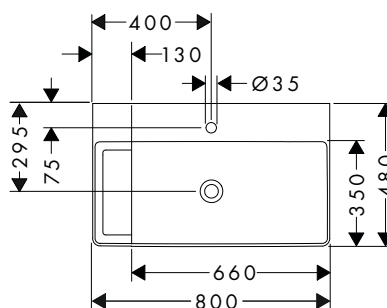

800/480

Tecnologie

Installazione

Per ulteriori informazioni su questo prodotto, vedere la pagina successiva.