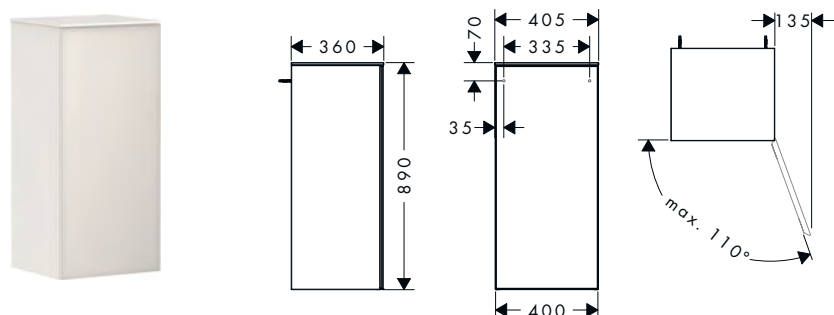

i Gli articoli non disponibili a magazzino vengono prodotti dopo il ricevimento dell'ordine.

Xevolos E Colonne medie, cerniera anta a destra

Caratteristiche di tutte le varianti

- composto da: colonna media, mensole in vetro
- materiale della scocca: pannelli di fibre a densità media (MDF)
- superficie della scocca: laccata
- Resistente all'umidità: materiale durevole e solido
- Superficie liscia: liscio e uniforme per un'ottima sensazione tattile
- Antimpronta: trattamento contro i segni
- materiale cornice frontali: alluminio
- finitura frontali: vedi tabella sotto
- spessore piastra di rivestimento: 10 mm
- senza maniglie
- tipo di apertura: porta
- 1 porta
- cerniera della porta: destra
- con 2 ripiani regolabili in vetro
- condizioni di montaggio: premontato
- attacco a parete
- con materiale di montaggio
- La cornice in alluminio permette di cambiare facilmente i pannelli anteriori