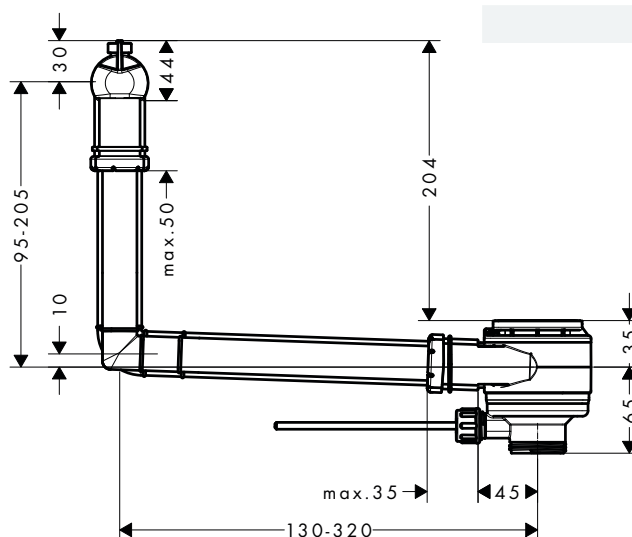

Gli articoli non disponibili a magazzino vengono prodotti dopo il ricevimento dell'ordine.

Set di scarico e troppopieno per azionamento eccentrico lavabo

Caratteristiche

- funzionamento con leva
- per lavabi senza troppopieno
- dimensione raccordo G 1 ¼
- con troppopieno