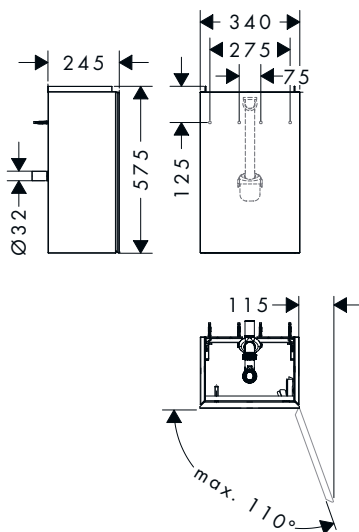

Xevolos E Basi sottolavabo per lavamani, cerniera anta a destra

Caratteristiche di tutte le varianti

- composto da: base sottolavabo, sifone salvaspazio
- materiale della scocca: pannelli di fibre a densità media (MDF)
- superficie della scocca: laccata
- materiale cornice frontali: alluminio
- finitura frontali: vedi tabella sotto
- Superficie liscia: superficie piana e uniforme per un'ottima sensazione al tatto
- Antimpronta: trattamento contro i segni
- Resistente all'umidità: materiale durevole e solido
- senza maniglie
- apertura tramite PushOpen
- tipo di apertura: porta
- 1 porta
- cerniera della porta: destra
- 1 sifone salvaspazio incluso con guarnizione per l'acqua da 50 mm
- attacco a parete
- condizioni di montaggio: premontato
- con materiale di montaggio
- adatto per lavamani
- il lavamani deve essere ordinato separatamente
- La cornice in alluminio permette di cambiare facilmente i pannelli anteriori

Tecnologie

Panoramica delle varianti

Dimensioni prodotto (mm) (LxAxP)	Superficie scocca	Finitura frontale	Materiale frontali	A stock	Art. Nr.	Euro
340/555/245	Beige Sabbia Opaco	● Beige Sabbia Metallizzato	vetro (sostituibile)	-	54170790	1.186,80
		● Rovere Scuro	laminato compatto (sostituibile)	-	54170730	1.186,80
		● Texture Bronzo	ceramica (sostituibile)	-	54170390	1.408,60
	Bianco Opaco	○ Bianco Metallizzato	vetro (sostituibile)	-	54169320	1.186,80
		● Rovere Scuro	laminato compatto (sostituibile)	-	54169730	1.186,80
		● Texture Bronzo	ceramica (sostituibile)	-	54169390	1.408,60
	Grigio Ardesia Opaco	● Grigio Ardesia Metallizzato	vetro (sostituibile)	-	54171770	1.186,80
		● Rovere Scuro	laminato compatto (sostituibile)	-	54171730	1.186,80
		● Texture Bronzo	ceramica (sostituibile)	-	54171390	1.408,60

i Gli articoli non disponibili a magazzino vengono prodotti dopo il ricevimento dell'ordine.

costituito da:	Incluso in	Codice articolo
Sifone salvaspazio per lavabo 50 mm	54170XXX 54169XXX 54171XXX	54235000