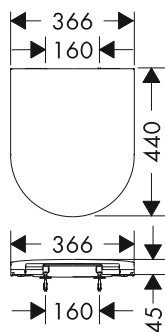

EluPura S Sedile e coprivaso con fissaggio dall'alto, SoftClose e QuickRelease

Caratteristiche

- composto da: Sedile WC, coperchio
- materiale: termoidurente
- materiale cerniere: acciaio
- SoftClose: sedile e coperchio vaso con meccanismo SoftClose
- Sedile e coperchio WC a sgancio rapido
- grado di brillantezza della ceramica: brillante
- per il montaggio dall'alto