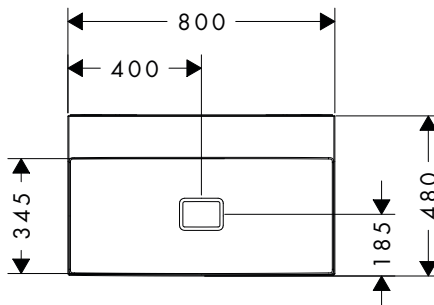

Xevolos E Lavabi rettificati

Caratteristiche di tutte le varianti

- composto da: lavabo rettificato, set di scarico, copripiletta
- materiale: ceramica
- altezza vasca interna: 125 mm
- SmartClean: smalto antisporcio
- grado di brillantezza: brillante
- lato inferiore lavabo sabbiato
- copripiletta in ceramica incluso
- Con NoiseReduction: il tappetino insonorizzante personalizzabile è incluso
- senza troppopieno
- con ripiano
- Set di scarico sempre aperto
- tipo di montaggio: ad incasso a parete

800/480

Tecnologie

Installazione

Panoramica delle varianti

Foro rubinetteria	SmartClean	Finitura	PAL	A stock	Art. Nr.	Euro
1	■	○ Bianco	14	-	61098450	876,10
0	■	○ Bianco	14	-	61099450	876,10

i Gli articoli non disponibili a magazzino vengono prodotti dopo il ricevimento dell'ordine.

Xevolos E Lavabi

Caratteristiche di tutte le varianti

- composto da: lavabo, set di scarico, copripiletta
- materiale: ceramica
- altezza vasca interna: 105 mm
- SmartClean: smalto antisporcio
- grado di brillantezza: brillante
- copripiletta in ceramica incluso
- Con NoiseReduction: il tappetino insonorizzante personalizzabile è incluso
- senza troppopieno
- con ripiano
- Set di scarico sempre aperto
- tipo di montaggio: attacco a parete
- adatto per Basi sottolavabo Xevolos