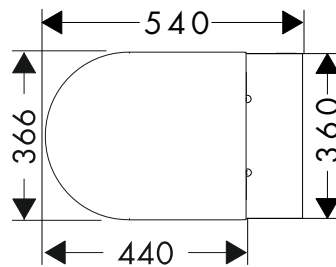

Caratteristiche di tutte le varianti

- composto da: Vaso, Sedile e coperchio vaso
- materiale WC: ceramica
- materiale sedile e coperchio: termoindurente
- materiale cerniere: Acciaio Inox
- Con NoiseReduction: il tappetino insonorizzante personalizzabile è incluso
- grado di brillantezza della ceramica: brillante
- con sifone a scomparsa
- Senza brida
- Scarico AquaFall: potente flusso d'acqua e design senza brida
- EcoSmart: vaso a risparmio idrico (è necessaria una cassetta di scarico adatta)
- tipo di scarico: lavaggio
- tipo di montaggio: attacco a parete
- fissaggio a scomparsa per il vaso
- raccordo acqua: retro
- SoftClose: Sedile e coperchio vaso con meccanismo soft-close
- QuickRelease: sedile e coperchio del vaso rapidamente rimovibili

Sostenibilità

Tecnologie

Installazione

Panoramica delle varianti

	HygieneEffect	SmartClean	Finitura	PAL	A stock	Art. Nr.	Euro
	-	-	○ Bianco	12	■	60292450	506,00
	■	-	○ Bianco	12	■	62021450	567,70
	-	■	○ Bianco	12	■	61119450	598,40

i Gli articoli non disponibili a magazzino vengono prodotti dopo il ricevimento dell'ordine.

costituito da:		Incluso in	Codice articolo
	EluPura S Vaso a parete 540 senza brida, HygieneEffect	62021450	62020450
	EluPura S Vaso a parete 540 senza brida, SmartClean	61119450	61118450
	EluPura S Set vaso sospeso 540 con sedile e coprivaso a sgancio rapido, scarico AquaFall	60292450	60193450
	EluPura S Sedile e coprivaso con fissaggio dall'alto, SoftClose e QuickRelease, Slim	62021450	60200450
	EluPura S Sedile e coprivaso con fissaggio dall'alto, SoftClose e QuickRelease	61119450	60197450