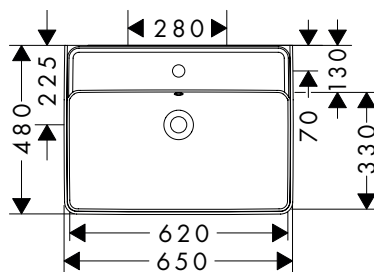

Xanua Q Lavabi rettificati

Caratteristiche di tutte le varianti

- materiale: ceramica
- altezza vasca interna: 105 mm
- grado di brillantezza: brillante
- lato inferiore lavabo sabbato
- Con NoiseReduction: il tappetino insonorizzante personalizzabile è incluso
- con troppopieno
- con ripiano
- senza set di scarico
- tipo di montaggio: ad incasso a parete

650/480

Installazione

Panoramica delle varianti

	Foro rubinetteria	Finitura	PAL	A stock	Art. Nr.	Euro
	0	○ Bianco	12	-	60254450	214,10
	1	○ Bianco	12	-	60252450	214,10

i Gli articoli non disponibili a magazzino vengono prodotti dopo il ricevimento dell'ordine.