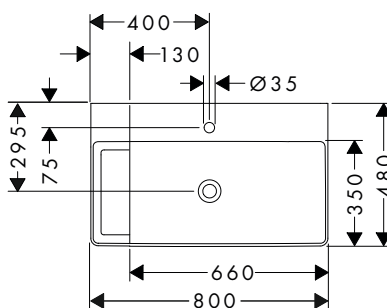

i Gli articoli non disponibili a magazzino vengono prodotti dopo il ricevimento dell'ordine.

Si abbina a questo:

		Finitura della maniglia	Art. Nr.	Euro
	Xelu Q Base sottolavabo con 2 cassette Bianco Lucido 780/475 per lavabo	● Cromo	54027000	1.296,30
		● Nero Opaco	54027670	1.296,30
		○ Bianco Opaco	54027700	1.296,30
	Xelu Q Base sottolavabo con 2 cassette Grigio Opaco 780/475 per lavabo	● Cromo	54028000	1.296,30
		● Nero Opaco	54028670	1.296,30
		○ Bianco Opaco	54028700	1.296,30
	Xelu Q Base sottolavabo con 2 cassette Rovere Naturale 780/475 per lavabo	● Cromo	54029000	1.296,30
		● Nero Opaco	54029670	1.296,30
		○ Bianco Opaco	54029700	1.296,30
	Xelu Q Base sottolavabo con 2 cassette Noce Scuro 780/475 per lavabo	● Cromo	54030000	1.296,30
		● Nero Opaco	54030670	1.296,30
		○ Bianco Opaco	54030700	1.296,30

Xelu Q Lavabi rettificati con ripiano a sinistra

Caratteristiche di tutte le varianti

- composto da: lavabo rettificato, set di scarico, copripiletta
- materiale: ceramica
- 800 x 480 x 140 mm
- altezza vasca interna: 100 mm
- SmartClean: smalto antisporcio
- grado di brillantezza: brillante
- lato inferiore lavabo sabbato
- copripiletta in ceramica incluso
- Con NoiseReduction: il tappetino insonorizzante personalizzabile è incluso
- senza troppopieno
- con ripiano a sinistra
- Set di scarico sempre aperto
- tipo di montaggio: ad incasso a parete

800/480

Tecnologie

Installazione

Panoramica delle varianti

Foro rubinetteria	SmartClean	Finitura	PAL	A stock	Art. Nr.	Euro
1	■	○ Bianco	14	-	61033450	833,50
0	■	○ Bianco	14	-	61035450	833,50

i Gli articoli non disponibili a magazzino vengono prodotti dopo il ricevimento dell'ordine.