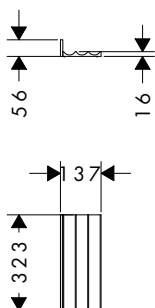

IntraStoris Modulo interno cassetto 140/320

Caratteristiche

- composto da: modulo profilo ondulato con alzatina laterale
- materiale: legno massello
- finitura superficie: laccato opaco
- facile da inserire nei cassetti o trasversalmente nei mobiletti
- gommini antiscivolo sul lato inferiore per una presa sicura
- adatto per: Xevolos basi sottolavabo e basi sottolavabo per top, Xevolos colonna alta, Xevolos colonna media