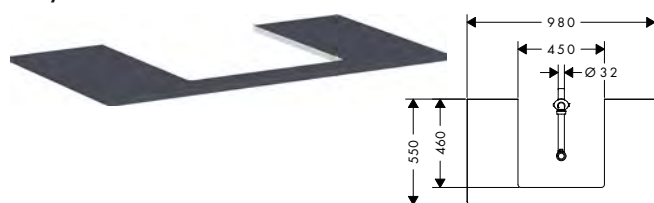

per lavabo da appoggio

500/480

per lavabo da appoggio

600/480

Tecnologie

Panoramica delle varianti

dimensione lavabo	AntiFingerprint	Smooth surface	Finitura	A stock	Art. Nr.	Euro
500/480	■	■	● Grigio Diamante Opaco	-	54095910	439,60
	-	-	○ Bianco Lucido	-	54095050	439,60
	-	-	● Noce Scuro	-	54095630	439,60
	-	-	● Rovere Naturale	-	54095230	439,60
600/480	■	■	● Grigio Diamante Opaco	-	54110910	439,60
	-	-	○ Bianco Lucido	-	54110050	439,60
	-	-	● Noce Scuro	-	54110630	439,60
	-	-	● Rovere Naturale	-	54110230	439,60