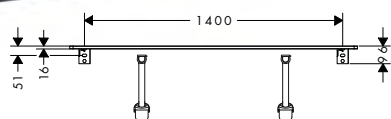

Xelu Q Top 1360/550 con foro per lavabo con foro rubinetteria

Parti obbligatorie (sceglierne una)		Finitura della maniglia	Art. Nr.	Euro
	Xelu Q Base sottolavabo con 4 cassetti Rovere Naturale 1360/550 per top con catino	● Cromo	54088000	1.884,20
		● Nero Opaco	54088670	1.884,20
		○ Bianco Opaco	54088700	1.884,20
	Xelu Q Base sottolavabo con 4 cassetti Noce Scuro 1360/550 per top con catino	● Cromo	54089000	1.884,20
		● Nero Opaco	54089670	1.884,20
		○ Bianco Opaco	54089700	1.884,20
	Xelu Q Base sottolavabo con 4 cassetti Grigio Opaco 1360/550 per top con catino	● Cromo	54087000	1.884,20
		● Nero Opaco	54087670	1.884,20
		○ Bianco Opaco	54087700	1.884,20

Xelu Q Top 1560/550 con 2 fori per catino con foro rubinetteria

Caratteristiche

- composto da: top, sifone salvaspazio
- materiale: truciolato triplo strato ad alta densità
- finitura superficie: laminato (HPL)
- Resistente all'umidità: materiale durevole e solido
- numero di fori lavabo: 2
- foro lavabo: 2 al centro
- spessore del materiale: 16 mm
- 2 sifoni salvaspazio inclusi con guarnizione per l'acqua da 50 mm
- attacco a parete
- con materiale di montaggio
- con foro per lavabo con foro rubinetteria
- il catino e la base sottolavabo devono essere ordinati separatamente.
- il top può essere installato solo insieme alla base sottolavabo per top

Tecnologie

AntiFingerprint	Smooth surface	Finitura	A stock	Art. Nr.	Euro
■	■	● Grigio Diamante Opaco	-	54126910	636,90
-	-	○ Bianco Lucido	-	54126050	636,90
-	-	● Noce Scuro	-	54126630	636,90
-	-	● Rovere Naturale	-	54126230	636,90

i Gli articoli non disponibili a magazzino vengono prodotti dopo il ricevimento dell'ordine.

costituito da:	Incluso in	Codice articolo
Sifone salvaspazio per lavabo 50 mm	54126XXX	54235000

Parti obbligatorie (sceglierne una)		Finitura della maniglia	Art. Nr.	Euro
	Xelu Q Base sottolavabo con 4 cassetti Bianco Lucido 1560/550 per top con catino	● Cromo	54090000	1.986,80
		● Nero Opaco	54090670	1.986,80
		○ Bianco Opaco	54090700	1.986,80
	Xelu Q Base sottolavabo con 4 cassetti Rovere Naturale 1560/550 per top con catino	● Cromo	54092000	1.986,80
		● Nero Opaco	54092670	1.986,80
		○ Bianco Opaco	54092700	1.986,80
	Xelu Q Base sottolavabo con 4 cassetti Noce Scuro 1560/550 per top con catino	● Cromo	54093000	1.986,80
		● Nero Opaco	54093670	1.986,80
		○ Bianco Opaco	54093700	1.986,80
	Xelu Q Base sottolavabo con 4 cassetti Grigio Opaco 1560/550 per top con catino	● Cromo	54091000	1.986,80
		● Nero Opaco	54091670	1.986,80
		○ Bianco Opaco	54091700	1.986,80

Le misure all'interno dei disegni in scala sono espresse in mm. Specifiche tecniche e unità di misura sono soggette a modifiche.