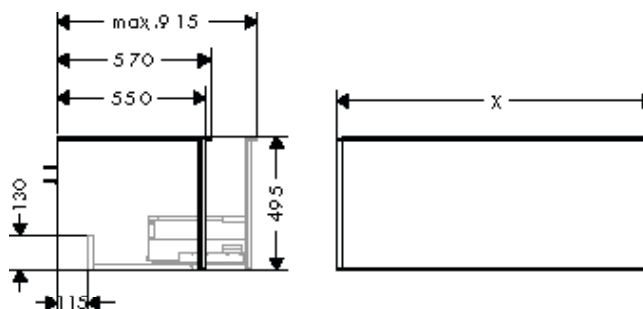

Xelu Q Basi sottolavabo

costituito da:	Incluso in	Codice articolo
Sifone salvaspazio per lavabo 50 mm	54024XXX	54235000
	54023XXX	
	54026XXX	
	54025XXX	
	54028XXX	
	54027XXX	
	54030XXX	
	54029XXX	
	54032XXX	
	54031XXX	
	54034XXX	
	54033XXX	
	54036XXX	
	54035XXX	
54038XXX		
54037XXX		

Xelu Q Basi sottolavabo per top con lavabo rettificato

Caratteristiche di tutte le varianti

- composto da: base sottolavabo, set contenitori base
- materiale della scocca: pannelli di fibre a densità media (MDF)
- superficie della scocca: laminato
- materiale frontali: pannelli di fibre a densità media (MDF)
- finitura frontali: laminato
- Resistente all'umidità: materiale durevole e solido
- con maniglia
- tipo di apertura: estrazione totale
- materiale maniglie: alluminio
- finitura maniglie: verniciatura a polvere
- 1 cassetto
- senza foro per sifone
- SoftClose, per una chiusura fluida e silenziosa
- spazio personalizzabile e versatile grazie alla divisione interna
- profilo di giunzione predisposto per il montaggio di portasciugamani e mensola
- attacco a parete
- condizioni di montaggio: premontato
- con materiale di montaggio
- adatto per top, lavabo rettificato
- il lavabo rettificato e il top devono essere ordinati separatamente

Tecnologie

Panoramica delle varianti

Dimensioni prodotto (mm) (LxAxP)	Finitura mobile	Anti Finger print	Smooth Surface	Set contenitori base	Finitura della maniglia	A stock	Art. Nr.	Euro
780/485/550	Grigio Diamante Opaco	■	■	1	● Cromo	-	54055000	913,30
					● Nero Opaco	-	54055670	913,30
					○ Bianco Opaco	-	54055700	913,30
	Bianco Lucido	-	-	1	● Cromo	-	54054000	913,30
					● Nero Opaco	-	54054670	913,30
					○ Bianco Opaco	-	54054700	913,30
	Noce Scuro	-	-	1	● Cromo	-	54057000	913,30
					● Nero Opaco	-	54057670	913,30
					○ Bianco Opaco	-	54057700	913,30
	Rovere Naturale	-	-	1	● Cromo	-	54056000	913,30
					● Nero Opaco	-	54056670	913,30
					○ Bianco Opaco	-	54056700	913,30

Per ulteriori informazioni su questo prodotto, vedere la pagina successiva.