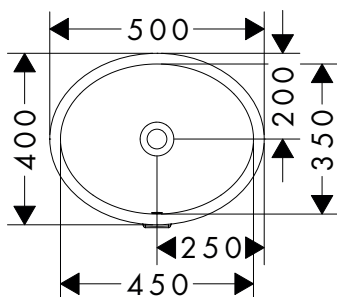

Xuniva D Lavabi sottopiano

Caratteristiche di tutte le varianti

- materiale: ceramica
- altezza vasca interna: 130 mm
- grado di brillantezza: brillante
- senza foro rubinetteria
- con troppopieno
- senza ripiano
- tipo di montaggio: sottotop
- con materiale di montaggio

450/350

Tecnologie

Panoramica delle varianti

SmartClean	Troppopieno	Finitura	PAL	A stock	Art. Nr.	Euro
-	■	○ Bianco	16	■	60152450	165,60
■	■	○ Bianco	16	-	61048450	263,70

i Gli articoli non disponibili a magazzino vengono prodotti dopo il ricevimento dell'ordine.

Xuniva U Catini

Caratteristiche di tutte le varianti

- materiale: ceramica
- altezza vasca interna: 95 mm
- grado di brillantezza: brillante
- senza foro rubinetteria
- senza troppopieno
- senza ripiano
- senza set di scarico
- tipo di montaggio: integrato
- con materiale di montaggio
- adatto per Basi sottolavabo Xelu con top