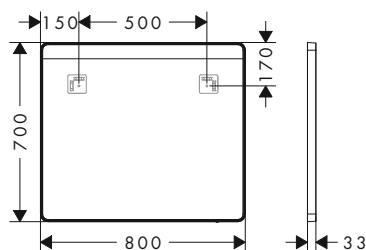

Caratteristiche di tutte le varianti

- materiale: vetro a specchio
- materiale telaio: alluminio
- finitura superficie: verniciatura a polvere
- Resistente all'umidità: materiale durevole
- controllo tramite interruttore a parete non incluso nella fornitura
- fonte luminosa: LED, sostituibile
- luce LED orizzontale diretta
- temperatura colore: 4000 K
- Durata LED: > 36.000 ore
- luce LED diretta: classe di efficienza energetica C
- tensione in ingresso: 220 - 240 Volt AC / 50/60 Hz
- tensione in uscita: 24 V - DC
- grado di protezione: IP44
- con materiale di montaggio
- fissaggio nascosto
- attacco a parete

800/700/30