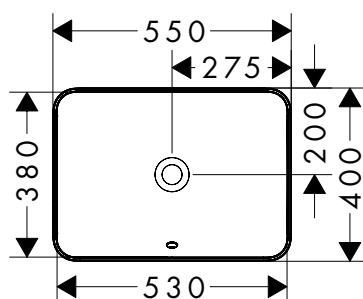

Si abbina a questo:

Xelu Q Top 780/550 con foro centrale per catino con foro rubinetteria

Xelu Q Top 980/550 con foro centrale per catino con foro rubinetteria

Xelu Q Top 1180/550 con foro centrale per catino con foro rubinetteria

Xelu Q Top 1560/550 con 2 fori per catino con foro rubinetteria

Finitura	Art. Nr.	Euro
● Grigio Diamante Opaco	54120910	362,40
○ Bianco Lucido	54120050	362,40
● Noce Scuro	54120630	362,40
● Rovere Naturale	54120230	362,40
● Grigio Diamante Opaco	54121910	439,60
○ Bianco Lucido	54121050	439,60
● Noce Scuro	54121630	439,60
● Rovere Naturale	54121230	439,60
● Grigio Diamante Opaco	54122910	504,10
○ Bianco Lucido	54122050	504,10
● Noce Scuro	54122630	504,10
● Rovere Naturale	54122230	504,10
● Grigio Diamante Opaco	54126910	636,90
○ Bianco Lucido	54126050	636,90
● Noce Scuro	54126630	636,90
● Rovere Naturale	54126230	636,90

Xuniva Q Lavabi semincasso

Caratteristiche di tutte le varianti

- materiale: ceramica
- altezza vasca interna: 130 mm
- grado di brillantezza: brillante
- senza foro rubinetteria
- con troppopieno
- senza ripiano
- senza set di scarico
- tipo di montaggio: integrato

550/400

Tecnologie

Panoramica delle varianti

SmartClean	Troppopieno	Finitura	PAL	A stock	Art. Nr.	Euro
-	■	○ Bianco	16	■	60158450	234,00
■	■	○ Bianco	16	-	61066450	332,10

i Gli articoli non disponibili a magazzino vengono prodotti dopo il ricevimento dell'ordine.