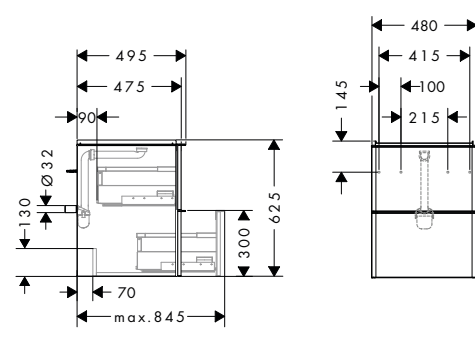

#54019XXX, 54020XXX, 54021XXX, 54022XXX