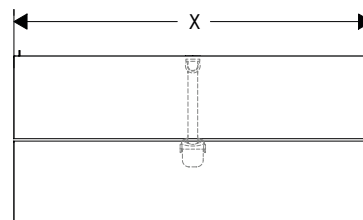

Caratteristiche di tutte le varianti

- composto da: base sottolavabo, set contenitori base, sifone salvaspazio
- materiale della scocca: pannelli di fibre a densità media (MDF)
- superficie della scocca: laccata
- finitura frontali: vedi tabella sotto
- materiale cornice frontali: alluminio
- Superficie liscia: superficie piana e uniforme per un'ottima sensazione al tatto
- Antimpronta: trattamento contro i segni
- Resistente all'umidità: materiale durevole e solido
- senza maniglie
- apertura tramite PushOpen
- tipo di apertura: estrazione totale
- 2 cassette
- senza foro per sifone
- SoftClose, per una chiusura fluida e silenziosa
- spazio personalizzabile e versatile grazie alla divisione interna
- 1 sifone salvaspazio incluso con guarnizione per l'acqua da 50 mm
- attacco a parete
- condizioni di montaggio: premontato
- con materiale di montaggio
- adatto per lavabo
- il lavabo deve essere ordinato separatamente
- La cornice in alluminio permette di cambiare facilmente i pannelli anteriori