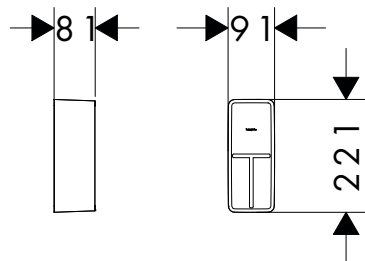

Finitura	A stock	Art. Nr.	Euro
● Nero Opaco	■	54226670	21,00

i Gli articoli non disponibili a magazzino vengono prodotti dopo il ricevimento dell'ordine.