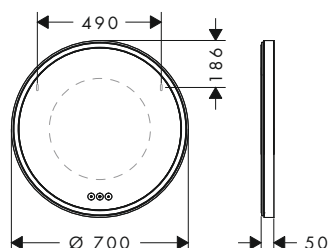

700/700/50

900/900/50

Tecnologie

Panoramica delle varianti

Dimensioni prodotto (mm) (LxAxP)	Potenza lampadina	Finitura	A stock	Art. Nr.	Euro
700/700/50	77 W	○ Bianco Opaco	■	54982700	2.336,60
900/900/50	94 W	○ Bianco Opaco	■	54981700	2.685,10