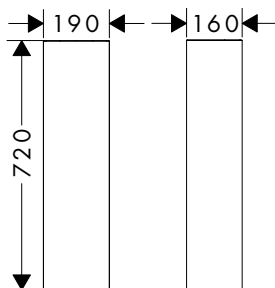

Xanua Q Colonna lavabo

Caratteristiche

- materiale: ceramica

Finitura	PAL	A stock	Art. Nr.	Euro
○ Bianco	25	■	60176450	55,50

i Gli articoli non disponibili a magazzino vengono prodotti dopo il ricevimento dell'ordine.