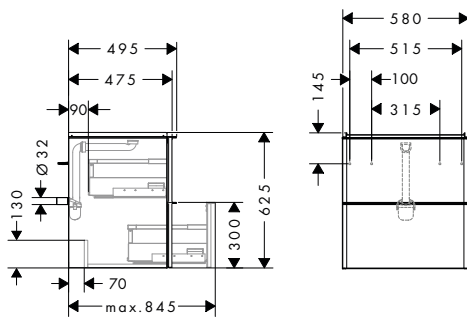

#54023XXX, 54024XXX, 54025XXX, 54026XXX