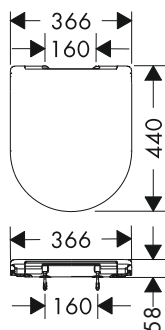

EluPura S Sedile e coprivaso con fissaggio dall'alto, SoftClose e QuickRelease, Slim

Caratteristiche

- composto da: Sedile WC, coperchio
- materiale: termoindurente
- materiale cerniere: acciaio
- SoftClose: sedile e coperchio vaso con meccanismo SoftClose
- Sedile e coperchio WC a sgancio rapido
- grado di brillantezza della ceramica: brillante
- per il montaggio dall'alto