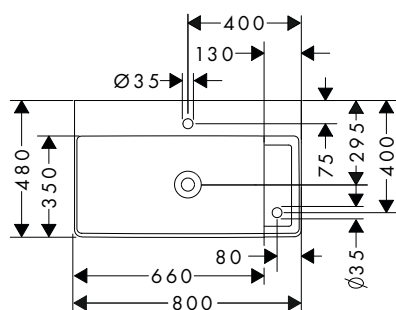

800/480 con ripiano a sinistra

Tecnologie

Installazione

Panoramica delle varianti

Mensola	Finitura	PAL	A stock	Art. Nr.	Euro
destra	○ Bianco	14	■	61025450	757,20
sinistra	○ Bianco	14	■	61031450	757,20

i Gli articoli non disponibili a magazzino vengono prodotti dopo il ricevimento dell'ordine.

Si abbina a questo:

		Finitura della maniglia	Art. Nr.	Euro
	Xelu Q Base sottolavabo con 2 cassette Bianco Lucido 780/475 per lavabo	● Cromo	54027000	1.296,30
		● Nero Opaco	54027670	1.296,30
		○ Bianco Opaco	54027700	1.296,30
	Xelu Q Base sottolavabo con 2 cassette Grigio Opaco 780/475 per lavabo	● Cromo	54028000	1.296,30
		● Nero Opaco	54028670	1.296,30
		○ Bianco Opaco	54028700	1.296,30
	Xelu Q Base sottolavabo con 2 cassette Rovere Naturale 780/475 per lavabo	● Cromo	54029000	1.296,30
		● Nero Opaco	54029670	1.296,30
		○ Bianco Opaco	54029700	1.296,30
	Xelu Q Base sottolavabo con 2 cassette Noce Scuro 780/475 per lavabo	● Cromo	54030000	1.296,30
		● Nero Opaco	54030670	1.296,30
		○ Bianco Opaco	54030700	1.296,30