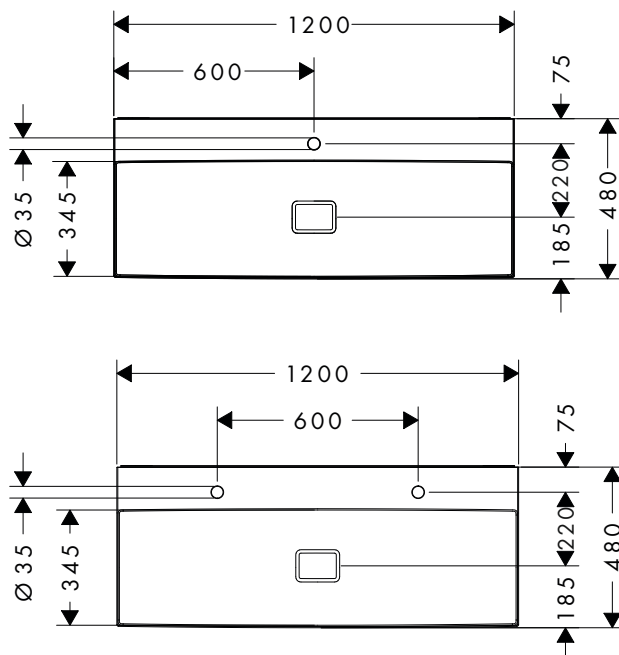

Xevolos E Lavabi

Caratteristiche di tutte le varianti

- composto da: lavabo, set di scarico, copripiletta
- materiale: ceramica
- altezza vasca interna: 105 mm
- SmartClean: smalto antisporcio
- grado di brillantezza: brillante
- copripiletta in ceramica incluso
- Con NoiseReduction: il tappetino insonorizzante personalizzabile è incluso
- senza troppopieno
- con ripiano
- Set di scarico sempre aperto
- adatto per Basi sottolavabo Xevolos

1200/480

Tecnologie

Installazione

Panoramica delle varianti

Foro rubinetteria	Finitura	PAL	A stock	Art. Nr.	Euro
1	○ Bianco	10	■	61112450	1.204,30
0	○ Bianco	10	-	61105450	1.204,30
2	○ Bianco	10	■	61104450	1.204,30

i Gli articoli non disponibili a magazzino vengono prodotti dopo il ricevimento dell'ordine.

Si abbina a questo:

	Finitura frontale	Art. Nr.	Euro
Xevolos E Base sottolavabo con 2 cassetti Bianco Opaco 1180/475 per lavabo	○ Bianco Metallizzato	54184320	2.745,30
	● Rovere Scuro	54184730	2.745,30
	● Texture Bronzo	54184390	3.302,70
Xevolos E Base sottolavabo con 2 cassetti Beige Sabbia Opaco 1180/475 per lavabo	○ Beige Sabbia Metallizzato	54185790	2.745,30
	● Rovere Scuro	54185730	2.745,30
	● Texture Bronzo	54185390	3.302,70
Xevolos E Base sottolavabo con 2 cassetti Grigio Ardesia Opaco 1180/475 per lavabo	● Grigio Ardesia Metallizzato	54186770	2.745,30
	● Rovere Scuro	54186730	2.745,30
	● Texture Bronzo	54186390	3.302,70