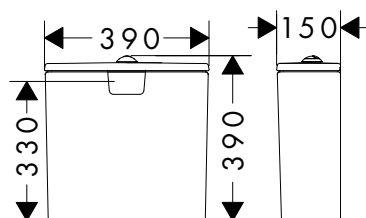

EluPura Original Q Cassetta con ingresso acqua dal basso

Caratteristiche

- materiale: ceramica
- collegamento: filettatura interna
- funzionamento tramite pulsante
- ingresso acqua dal basso
- doppio scarico
- grado di brillantezza: brillante