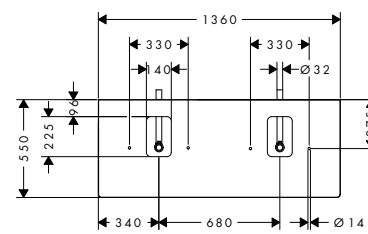

2 fori

Tecnologie

Panoramica delle varianti

Foro	Antifingerprint	Smooth surface	Finitura	A stock	Art. Nr.	Euro
sinistra	■	■	● Grigio Diamante Opaco	-	54123910	544,10
	-	-	○ Bianco Lucido	-	54123050	544,10
	-	-	● Noce Scuro	-	54123630	544,10
	-	-	● Rovere Naturale	-	54123230	544,10
destra	■	■	● Grigio Diamante Opaco	-	54124910	544,10
	-	-	○ Bianco Lucido	-	54124050	544,10
	-	-	● Noce Scuro	-	54124630	544,10
	-	-	● Rovere Naturale	-	54124230	544,10
due	■	■	● Grigio Diamante Opaco	-	54125910	614,40
	-	-	○ Bianco Lucido	-	54125050	614,40
	-	-	● Noce Scuro	-	54125630	614,40
	-	-	● Rovere Naturale	-	54125230	614,40

i Gli articoli non disponibili a magazzino vengono prodotti dopo il ricevimento dell'ordine.

i 54125XXX 2 sifoni salvaspazio inclusi con guarnizione per l'acqua da 50 mm.

i 54123XXX
54124XXX 1 sifone salvaspazio incluso con guarnizione per l'acqua da 50 mm.

costituito da:

Sifone salvaspazio per lavabo 50 mm

Incluso in

54123XXX
54124XXX
54125XXX

Codice articolo

! Parti obbligatorie (sceglierne una)

Xelu Q Base sottolavabo con 4 cassette Bianco Lucido 1360/550 per top con catino

Finitura della maniglia

	Art. Nr.	Euro
● Cromo	54086000	1.884,20
● Nero Opaco	54086670	1.884,20
○ Bianco Opaco	54086700	1.884,20

Per ulteriori informazioni su questo prodotto, vedere la pagina successiva.