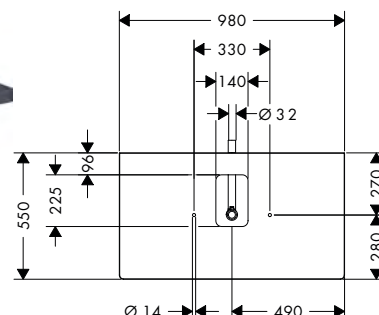

Xelu Q Top 980/550 con foro centrale per catino con foro rubinetteria

Caratteristiche

- composto da: top, sifone salvaspazio
- materiale: truciolato triplo strato ad alta densità
- finitura superficie: laminato (HPL)
- Resistente all'umidità: materiale durevole e solido
- numero di fori lavabo: 1
- foro lavabo: al centro
- spessore del materiale: 16 mm
- 1 sifone salvaspazio incluso con guarnizione per l'acqua da 50 mm
- attacco a parete
- con materiale di montaggio
- con foro per lavabo con foro rubinetteria
- il catino e la base sottolavabo devono essere ordinati separatamente.
- il top può essere installato solo insieme alla base sottolavabo per top

Tecnologie

AntiFingerprint	Smooth surface	Finitura	A stock	Art. Nr.	Euro
■	■	● Grigio Diamante Opaco	-	54121910	439,60
-	-	○ Bianco Lucido	-	54121050	439,60
-	-	● Noce Scuro	-	54121630	439,60
-	-	● Rovere Naturale	-	54121230	439,60

i Gli articoli non disponibili a magazzino vengono prodotti dopo il ricevimento dell'ordine.

costituito da:	Incluso in	Codice articolo
Sifone salvaspazio per lavabo 50 mm	54121XXX	54235000

Parti obbligatorie (sceglierne una)		Finitura della maniglia	Art. Nr.	Euro
	Xelu Q Base sottolavabo con 2 cassetti Bianco Lucido 980/550 per top con catino	● Cromo	54078000	1.329,40
		● Nero Opaco	54078670	1.329,40
		○ Bianco Opaco	54078700	1.329,40
	Xelu Q Base sottolavabo con 2 cassetti Rovere Naturale 980/550 per top con catino	● Cromo	54080000	1.329,40
		● Nero Opaco	54080670	1.329,40
		○ Bianco Opaco	54080700	1.329,40
	Xelu Q Base sottolavabo con 2 cassetti Noce Scuro 980/550 per top con catino	● Cromo	54081000	1.329,40
		● Nero Opaco	54081670	1.329,40
		○ Bianco Opaco	54081700	1.329,40
	Xelu Q Base sottolavabo con 2 cassetti Grigio Opaco 980/550 per top con catino	● Cromo	54079000	1.329,40
		● Nero Opaco	54079670	1.329,40
		○ Bianco Opaco	54079700	1.329,40