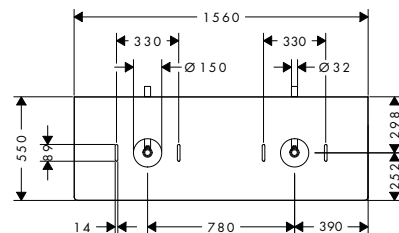

Xelu Q Top 1560/550 con 2 fori per catino senza foro rubinetteria

Caratteristiche

- composto da: top, sifone salvaspazio
- materiale: truciolato triplo strato ad alta densità
- finitura superficie: laminato (HPL)
- Resistente all'umidità: materiale durevole e solido
- numero di fori lavabo: 2
- foro lavabo: 2 al centro
- spessore del materiale: 16 mm
- 2 sifoni salvaspazio inclusi con guarnizione per l'acqua da 50 mm
- attacco a parete
- con materiale di montaggio
- con foro per catino senza foro rubinetteria
- il catino e la base sottolavabo devono essere ordinati separatamente.
- in caso di collegamento con un miscelatore hansgrohe, è obbligatoria la valvola di scarico supplementare (#56840000)
- il top può essere installato solo insieme alla base sottolavabo per top

Tecnologie

AntiFingerprint	Smooth surface	Finitura	A stock	Art. Nr.	Euro
■	■	● Grigio Diamante Opaco	-	54119910	636,90
-	-	○ Bianco Lucido	-	54119050	636,90
-	-	● Noce Scuro	-	54119630	636,90
-	-	● Rovere Naturale	-	54119230	636,90

i Gli articoli non disponibili a magazzino vengono prodotti dopo il ricevimento dell'ordine.

costituito da:	Incluso in	Codice articolo
Sifone salvaspazio per lavabo 50 mm	54119XXX	54235000

Parti obbligatorie (sceglierne una)		Finitura della maniglia	Art. Nr.	Euro
	Xelu Q Base sottolavabo con 4 cassetti Bianco Lucido 1560/550 per top con catino	● Cromo	54090000	1.986,80
		● Nero Opaco	54090670	1.986,80
		○ Bianco Opaco	54090700	1.986,80
	Xelu Q Base sottolavabo con 4 cassetti Rovere Naturale 1560/550 per top con catino	● Cromo	54092000	1.986,80
		● Nero Opaco	54092670	1.986,80
		○ Bianco Opaco	54092700	1.986,80

Per ulteriori informazioni su questo prodotto, vedere la pagina successiva.