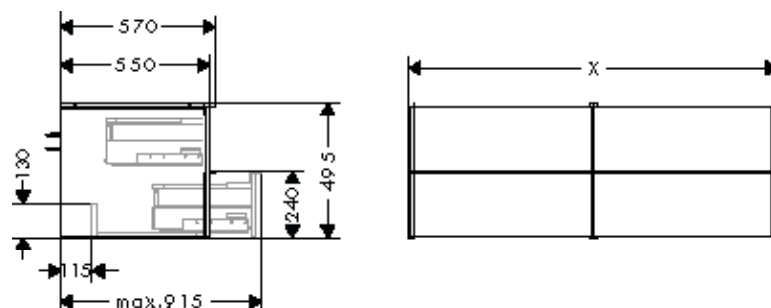

Tecnologie

Per ulteriori informazioni su questo prodotto, vedere la pagina successiva.

Panoramica delle varianti

Dimensioni prodotto (mm) (LxAxP)	Finitura mobile	Anti Finger print	Smooth Surface	Set contenitori base	Finitura della maniglia	A stock	Art. Nr.	Euro	
1360/485/550		Grigio Diamante Opaco	■	■	2	 Cromo	-	54087000	1.884,20
						 Nero Opaco	-	54087670	1.884,20
						 Bianco Opaco	-	54087700	1.884,20
		Bianco Lucido	-	-	2	 Cromo	-	54086000	1.884,20
						 Nero Opaco	-	54086670	1.884,20
						 Bianco Opaco	-	54086700	1.884,20
		Noce Scuro	-	-	2	 Cromo	-	54089000	1.884,20
						 Nero Opaco	-	54089670	1.884,20
						 Bianco Opaco	-	54089700	1.884,20
		Rovere Naturale	-	-	2	 Cromo	-	54088000	1.884,20
						 Nero Opaco	-	54088670	1.884,20
						 Bianco Opaco	-	54088700	1.884,20
1560/485/550		Grigio Diamante Opaco	■	■	2	 Cromo	-	54091000	1.986,80
						 Nero Opaco	-	54091670	1.986,80
						 Bianco Opaco	-	54091700	1.986,80
		Bianco Lucido	-	-	2	 Cromo	-	54090000	1.986,80
						 Nero Opaco	-	54090670	1.986,80
						 Bianco Opaco	-	54090700	1.986,80
		Noce Scuro	-	-	2	 Cromo	-	54093000	1.986,80
						 Nero Opaco	-	54093670	1.986,80
						 Bianco Opaco	-	54093700	1.986,80
		Rovere Naturale	-	-	2	 Cromo	-	54092000	1.986,80
						 Nero Opaco	-	54092670	1.986,80
						 Bianco Opaco	-	54092700	1.986,80