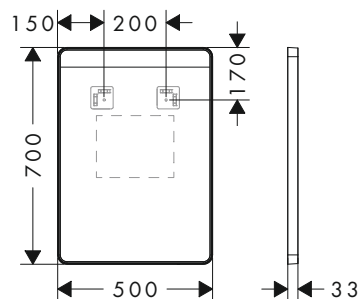

500/700/30

600/700/30

800/700/30

Tecnologie

Xarita Lite Q Specchi con illuminazione LED orizzontale e sensore a infrarossi

Panoramica delle varianti

Dimensioni prodotto (mm) (LxAxP)	Potenza lampadina	Finitura	A stock	Art. Nr.	Euro
500/700/30	5 W	○ Bianco Opaco	-	54969700	647,00
		● Nero Opaco	-	54969670	647,00
600/700/30	6 W	○ Bianco Opaco	-	54970700	676,00
		● Nero Opaco	-	54970670	676,00
800/700/30	8 W	○ Bianco Opaco	-	54971700	733,90
		● Nero Opaco	-	54971670	733,90