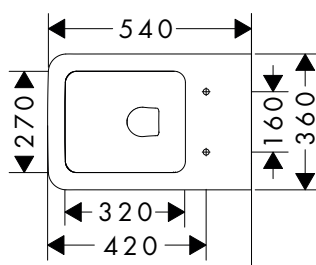

EluPura Original Q Vasi a parete sospesi con scarico AquaChannel

Caratteristiche di tutte le varianti

- materiale: ceramica
- Con NoiseReduction: tappetino insonorizzante progettato per adattarsi alla forma del prodotto
- grado di brillantezza della ceramica: brillante
- Scarico AquaChannel: Pulizia efficace alimentata dai getti d'acqua
- EcoSmart: vaso a risparmio idrico (è necessaria una cassetta di scarico adatta)
- tipo di scarico: lavaggio
- Senza brida