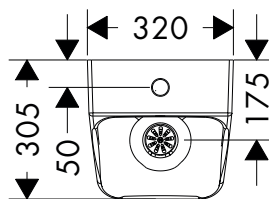

EluPura Original Q Orinato

Caratteristiche di tutte le varianti

- materiale: ceramica
- grado di brillantezza della ceramica: brillante
- alimentazione idrica dall'alto
- collegamento: attacco a parete
- con materiale di montaggio