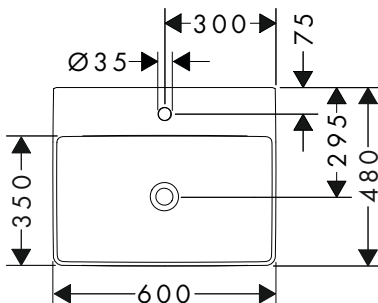

Caratteristiche di tutte le varianti

- composto da: lavabo, set di scarico, copripiletta
- materiale: ceramica
- altezza vasca interna: 100 mm
- SmartClean: smalto antisporcio
- grado di brillantezza: brillante
- lato inferiore lavabo sabbiato
- copripiletta in ceramica incluso
- Con NoiseReduction: il tappetino insonorizzante personalizzabile è incluso
- senza troppopieno
- con ripiano
- Set di scarico sempre aperto
- tipo di montaggio: ad incasso a parete
- adatto per Basi sottolavabo Xelu con top

600/480

Tecnologie

Installazione

Panoramica delle varianti

Foro rubinetteria	Finitura	PAL	A stock	Art. Nr.	Euro
0	○ Bianco	16	-	61019450	472,30
1	○ Bianco	16	■	61018450	472,30

i Gli articoli non disponibili a magazzino vengono prodotti dopo il ricevimento dell'ordine.

Si abbina a questo:

Xelu Q Top 780/550 con foro centrale per lavabo da appoggio 600/480

Xelu Q Top 980/550 con foro centrale per lavabo da appoggio 600/480

Xelu Q Top 1180/550 con foro centrale per lavabo da appoggio 600/480

Xelu Q Top 1560/550 con 2 for per lavabo da appoggio 600/480

Finitura	Art. Nr.	Euro
● Grigio Diamante Opaco	54109910	362,40
○ Bianco Lucido	54109050	362,40
● Noce Scuro	54109630	362,40
● Rovere Naturale	54109230	362,40
● Grigio Diamante Opaco	54110910	439,60
○ Bianco Lucido	54110050	439,60
● Noce Scuro	54110630	439,60
● Rovere Naturale	54110230	439,60
● Grigio Diamante Opaco	54111910	504,10
○ Bianco Lucido	54111050	504,10
● Noce Scuro	54111630	504,10
● Rovere Naturale	54111230	504,10
● Grigio Diamante Opaco	54112910	636,90
○ Bianco Lucido	54112050	636,90
● Noce Scuro	54112630	636,90
● Rovere Naturale	54112230	636,90