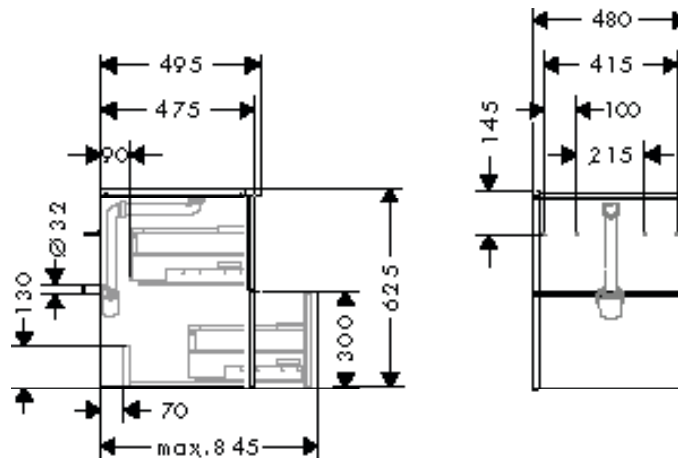

Caratteristiche di tutte le varianti

- composto da: base sottolavabo, set contenitori base, sifone salvaspazio
- materiale della scocca: pannelli di fibre a densità media (MDF)
- superficie della scocca: laminato
- materiale frontali: pannelli di fibre a densità media (MDF)
- finitura frontali: laminato
- Resistente all'umidità: materiale durevole e solido con maniglia
- tipo di apertura: estrazione totale
- materiale maniglie: alluminio
- finitura maniglie: verniciatura a polvere
- 2 cassette
- senza foro per sifone
- SoftClose, per una chiusura fluida e silenziosa
- spazio personalizzabile e versatile grazie alla divisione interna
- 1 set di contenitori incluso
- profilo di giunzione predisposto per il montaggio di portasciugamani e mensola
- 1 sifone salvaspazio incluso con guarnizione per l'acqua da 50 mm
- attacco a parete
- condizioni di montaggio: premontato
- con materiale di montaggio
- adatto per lavamani
- il lavamani deve essere ordinato separatamente

Tecnologie

Panoramica delle varianti

Dimensioni prodotto (mm) (LxAxP)	Finitura mobile	Anti Finger print	Smooth Surface	Set contenitori base	Finitura della maniglia	A stock	Art. Nr.	Euro
480/605/475		■	■	1	● Cromo	-	54020000	1.149,70
					● Nero Opaco	■	54020670	1.149,70
					○ Bianco Opaco	-	54020700	1.149,70
		-	-	1	● Cromo	■	54019000	1.149,70
					● Nero Opaco	-	54019670	1.149,70
					○ Bianco Opaco	-	54019700	1.149,70
		-	-	1	● Cromo	-	54022000	1.149,70
					● Nero Opaco	-	54022670	1.149,70
					○ Bianco Opaco	-	54022700	1.149,70
		-	-	1	● Cromo	■	54021000	1.149,70
					● Nero Opaco	-	54021670	1.149,70
					○ Bianco Opaco	-	54021700	1.149,70

i Gli articoli non disponibili a magazzino vengono prodotti dopo il ricevimento dell'ordine.

costituito da:	Incluso in	Codice articolo
IntraStoris Set contenitori 100/345	54020XXX 54019XXX 54022XXX 54021XXX	54224670
Sifone salvaspazio per lavabo 50 mm	54020XXX 54019XXX 54022XXX 54021XXX	54235000