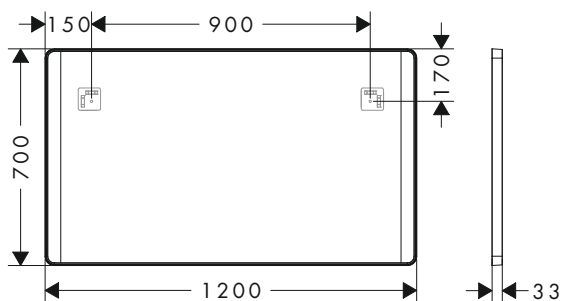

1200/700/30

Tecnologie

Panoramica delle varianti

Dimensioni prodotto (mm) (LxAxP)	Potenza lampadina	Finitura	A stock	Art. Nr.	Euro
1000/700/30	14 W	○ Bianco Opaco	■	54964700	619,10
		● Nero Opaco	■	54964670	619,10
1200/700/30	14 W	○ Bianco Opaco	■	54965700	651,50
		● Nero Opaco	■	54965670	651,50

i Gli articoli non disponibili a magazzino vengono prodotti dopo il ricevimento dell'ordine.