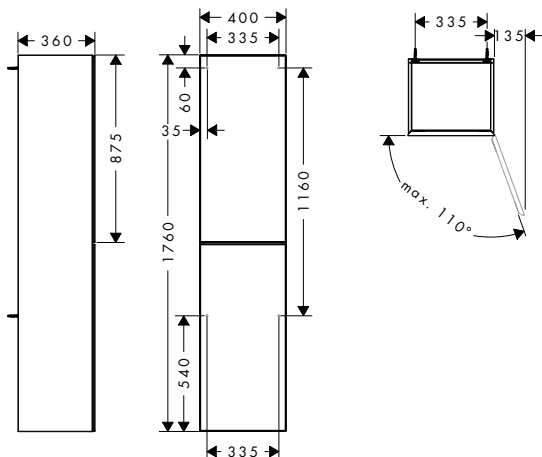

i Gli articoli non disponibili a magazzino vengono prodotti dopo il ricevimento dell'ordine.

Xevolos E Colonne alte, cerniera anta a destra

Caratteristiche di tutte le varianti

- composto da: colonna alta, mensola in vetro
- materiale della scocca: pannelli di fibre a densità media (MDF)
- superficie della scocca: laccata
- Resistente all'umidità: materiale durevole e solido
- Superficie liscia: liscio e uniforme per un'ottima sensazione tattile
- Antimpronta: trattamento contro i segni
- materiale cornice frontali: alluminio
- finitura frontali: vedi tabella sotto
- senza maniglie
- tipo di apertura: porta
- 2 porte
- cerniera della porta: destra
- con 4 ripiani regolabili in vetro
- condizioni di montaggio: premontato
- attacco a parete
- con materiale di montaggio