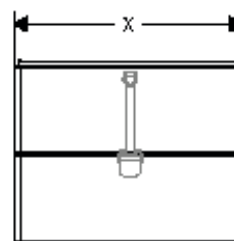

Xelu Q Basi sottolavabo

Caratteristiche di tutte le varianti

- composto da: base sottolavabo, set contenitori base, sifone salvaspazio
- materiale della scocca: pannelli di fibre a densità media (MDF)
- superficie della scocca: laminato
- materiale frontali: pannelli di fibre a densità media (MDF)
- finitura frontali: laminato
- Resistente all'umidità: materiale durevole e solido
- con maniglia
- tipo di apertura: estrazione totale
- materiale maniglie: alluminio
- finitura maniglie: verniciatura a polvere
- 2 cassetti
- senza foro per sifone
- SoftClose, per una chiusura fluida e silenziosa
- spazio personalizzabile e versatile grazie alla divisione interna
- profilo di giunzione predisposto per il montaggio di portasciugamani e mensola
- 1 sifone salvaspazio incluso con guarnizione per l'acqua da 50 mm
- attacco a parete
- condizioni di montaggio: premontato
- con materiale di montaggio
- adatto per lavabo
- il lavabo deve essere ordinato separatamente