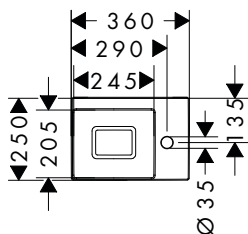

Xevolos E Lavamani con ripiano

Caratteristiche di tutte le varianti

- composto da: lavamani, set di scarico, copripiletta
- materiale: ceramica
- altezza vasca interna: 85 mm
- SmartClean: smalto antisporcio
- grado di brillantezza: brillante
- copripiletta in ceramica incluso
- Con NoiseReduction: il tappetino insonorizzante personalizzabile è incluso
- con 1 foro rubinetteria
- senza troppopieno
- Set di scarico sempre aperto
- tipo di montaggio: attacco a parete
- adatto per Basi sottolavabo Xevolos

360/250 con ripiano a destra