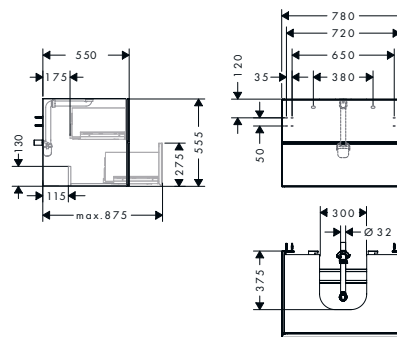

#54187XXX, 54188XXX, 54189XXX