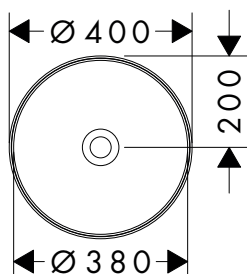

400/400

Tecnologie

Panoramica delle varianti

SmartClean	Finitura	PAL	A stock	Art. Nr.	Euro
-	○ Bianco	24	■	60164450	223,20
■	○ Bianco	24	-	61071450	321,30

i Gli articoli non disponibili a magazzino vengono prodotti dopo il ricevimento dell'ordine.

Si abbina a questo:

Xelu Q Top 780/550 con foro centrale per catino senza foro rubinetteria

Xelu Q Top 980/550 con foro centrale per catino senza foro rubinetteria

Finitura	Art. Nr.	Euro
● Grigio Diamante Opaco	54113910	362,40
○ Bianco Lucido	54113050	362,40
● Noce Scuro	54113630	362,40
● Rovere Naturale	54113230	362,40
● Grigio Diamante Opaco	54114910	439,60
○ Bianco Lucido	54114050	439,60
● Noce Scuro	54114630	439,60
● Rovere Naturale	54114230	439,60