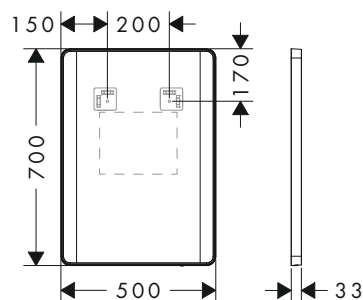

Caratteristiche di tutte le varianti

- materiale: vetro a specchio
- materiale telaio: alluminio
- finitura superficie: verniciatura a polvere
- Resistente all'umidità: materiale durevole
- TouchlessSensor: controllo luce tramite sensore a infrarossi attraverso il movimento della mano sotto lo specchio
- fonte luminosa: LED, sostituibile
- luce a LED verticale diretta (su entrambi i lati)
- temperatura colore: 4000 K
- Durata LED: > 36.000 ore
- luce LED: classe di efficienza energetica C
- distanza minima del sensore agli infrarossi dalle superfici riflettenti: 120 mm
- a regolazione continua
- Antiappannamento: con riscaldamento dello specchio
- Funzione d'arresto: spegnimento automatico di tutte le funzioni
- con funzione di memoria: regolazione
- tensione in ingresso: 220 - 240 Volt AC / 50/60 Hz
- tensione in uscita: 24 V - DC
- grado di protezione: IP44
- con materiale di montaggio
- fissaggio nascosto
- attacco a parete

500/700/30