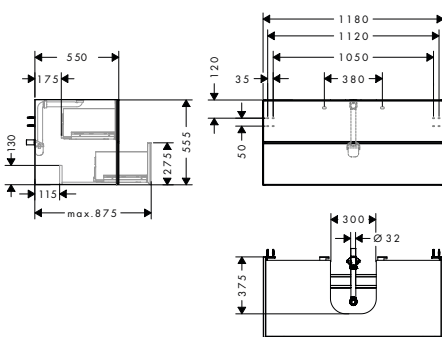

#54193XXX, 54194XXX, 54195XXX