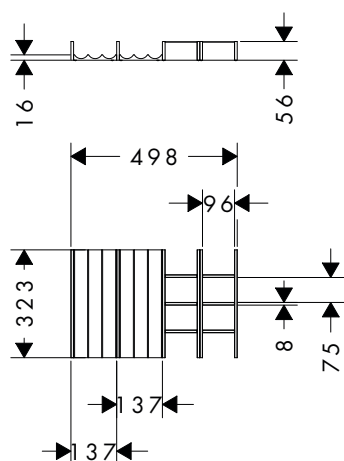

IntraStoris Set interno cassetto 320 4 pezzi

Caratteristiche

- composto da: 2 moduli con profilo ad albero, 2 scomparti per minuterie
- materiale: legno massello
- finitura superficie: laccato opaco
- facile da inserire nei cassetti
- per 1 cassetto
- gommini antiscivolo sul lato inferiore per una presa sicura
- adatto per: Xevolos basi sottolavabo e basi sottolavabo per top