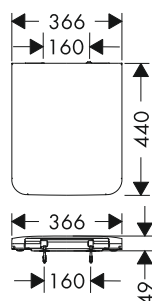

EluPura Q Sedile e coprivaso con fissaggio dall'alto, SoftClose e QuickRelease

Caratteristiche

- composto da: Sedile WC, coperchio
- materiale: termoindurente
- materiale cerniere: acciaio
- SoftClose: sedile e coperchio vaso con meccanismo SoftClose
- Sedile e coperchio WC a sgancio rapido
- grado di brillantezza della ceramica: brillante
- per il montaggio dall'alto