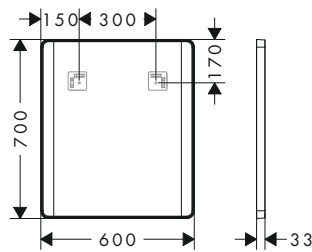

600/700/30