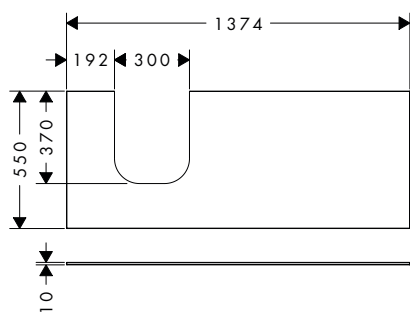

Xevolos E Top 1370/550 per lavabo rettificato

Caratteristiche di tutte le varianti

- materiale: pannelli di fibre a densità media (MDF)
- finitura superficie: lacca
- Superficie liscia: superficie piana e uniforme per un'ottima sensazione al tatto
- Antimpronta: trattamento contro i segni
- Resistente all'umidità: materiale durevole e solido
- spessore del materiale: 10 mm
- attacco a parete
- con materiale di montaggio
- con foro per lavabo rettificato
- lavabo rettificato e base sottolavabo da ordinare separatamente
- il sifone salvaspazio è fornito con la base sottolavabo
- il top può essere installato solo insieme alla base sottolavabo per top

foro a sinistra

foro a destra

2 fori

Tecnologie

Panoramica delle varianti

Foro	Finitura	A stock	Art. Nr.	Euro
sinistra	● Beige Sabbia Opaco	-	54205780	558,40
	○ Bianco Opaco	-	54205700	558,40
	● Grigio Ardesia Opaco	-	54205760	558,40
destra	● Beige Sabbia Opaco	-	54206780	558,40
	○ Bianco Opaco	-	54206700	558,40
	● Grigio Ardesia Opaco	-	54206760	558,40
due	● Beige Sabbia Opaco	-	54207780	585,40
	○ Bianco Opaco	-	54207700	585,40
	● Grigio Ardesia Opaco	-	54207760	585,40

❗ Gli articoli non disponibili a magazzino vengono prodotti dopo il ricevimento dell'ordine.

⚠️ Parti obbligatorie (sceglierne una)

	Per	Finitura frontale	Art. Nr.	Euro
	Xevolos E Base sottolavabo con 4 cassetti Bianco Opaco 1370/550 per top con lavabo rettificato a sinistra	○ Bianco Metallizzato	54236320	4.437,60
		● Rovere Scuro	54236730	4.437,60
		● Texture Bronzo	54236390	5.179,80
	Xevolos E Base sottolavabo con 4 cassetti Grigio Ardesia Opaco 1370/550 per top con lavabo rettificato a sinistra	● Grigio Ardesia Metallizzato	54238770	4.437,60
		● Rovere Scuro	54238730	4.437,60
		● Texture Bronzo	54238390	5.179,80
	Xevolos E Base sottolavabo con 4 cassetti Beige Sabbia Opaco 1370/550 per top con lavabo rettificato a sinistra	○ Beige Sabbia Metallizzato	54237790	4.437,60
		● Rovere Scuro	54237730	4.437,60
		● Texture Bronzo	54237390	5.179,80