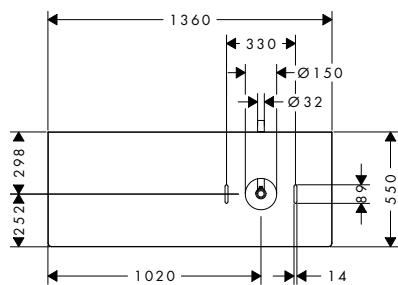

foro a sinistra

foro a destra

2 fori

Tecnologie

Panoramica delle varianti

Foro	AntiFingerprint	Smooth surface	Finitura	A stock	Art. Nr.	Euro
sinistra	■	■	● Grigio Diamante Opaco	-	54116910	544,10
	-	-	○ Bianco Lucido	-	54116050	544,10
	-	-	● Noce Scuro	-	54116630	544,10
	-	-	● Rovere Naturale	-	54116230	544,10
destra	■	■	● Grigio Diamante Opaco	-	54117910	544,10
	-	-	○ Bianco Lucido	-	54117050	544,10
	-	-	● Noce Scuro	-	54117630	544,10
	-	-	● Rovere Naturale	-	54117230	544,10
due	■	■	● Grigio Diamante Opaco	-	54118910	614,40
	-	-	○ Bianco Lucido	-	54118050	614,40
	-	-	● Noce Scuro	-	54118630	614,40
	-	-	● Rovere Naturale	-	54118230	614,40