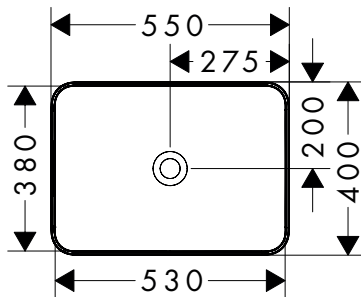

550/400

Tecnologie

Panoramica delle varianti

SmartClean	Finitura	PAL	A stock	Art. Nr.	Euro
-	○ Bianco	24	■	60168450	316,80
■	○ Bianco	24	-	61075450	414,90

i Gli articoli non disponibili a magazzino vengono prodotti dopo il ricevimento dell'ordine.

Si abbina a questo:

Xelu Q Top 780/550 con foro centrale per catino senza foro rubinetteria

Finitura	Art. Nr.	Euro
● Grigio Diamante Opaco	54113910	362,40
○ Bianco Lucido	54113050	362,40
● Noce Scuro	54113630	362,40
● Rovere Naturale	54113230	362,40