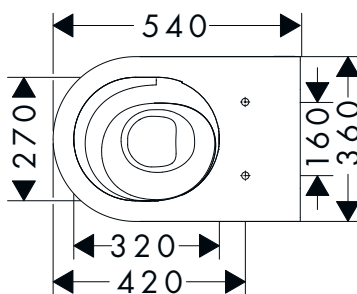

EluPura S Vasi a parete sospesi con scarico AquaHelix

Caratteristiche di tutte le varianti

- materiale: ceramica
- Con NoiseReduction: tappetino insonorizzante progettato per adattarsi alla forma del prodotto
- grado di brillantezza della ceramica: brillante
- Scarico AquaHelix: tecnologia a turbina per un risciacquo ottimale
- 4,5 l, 5 l, 6 l quantità di acqua di scarico
- EcoSmart: vaso a risparmio idrico (è necessaria una cassetta di scarico adatta)
- tipo di scarico: lavaggio
- Senza brida
- fissaggio a scomparsa
- tipo di montaggio: attacco a parete