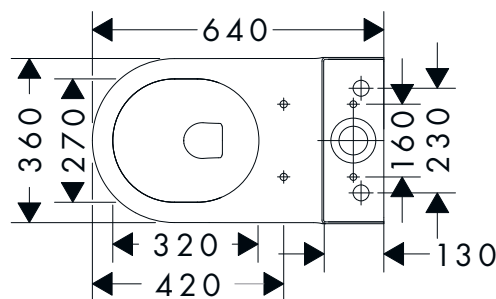

EluPura Original S Vasi a pavimento monoblocco scarico orizzontale AquaChannel

Caratteristiche di tutte le varianti

- materiale: ceramica
- Con NoiseReduction: tappetino insonorizzante progettato per adattarsi alla forma del prodotto
- grado di brillantezza della ceramica: brillante
- Scarico AquaChannel: Pulizia efficace alimentata dai getti d'acqua
- EcoSmart: vaso a risparmio idrico (è necessaria una cassetta di scarico adatta)
- tipo di scarico: lavaggio
- Senza brida
- fissaggio a scomparsa
- scarico orizzontale
- tipo di montaggio: a pavimento