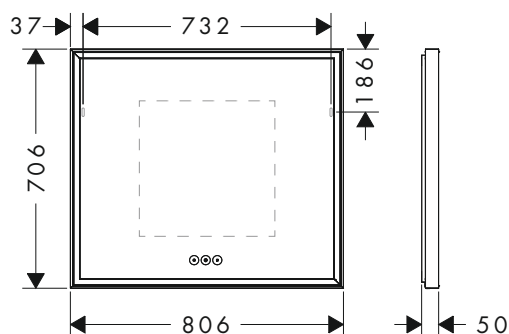

Xarita E Specchi con pulsanti touch

Caratteristiche di tutte le varianti

- materiale: vetro a specchio
- materiale telaio: alluminio
- finitura superficie: verniciatura a polvere
- Resistente all'umidità: materiale durevole
- SmartTouch: controllo luce tramite sensore capacitivo, pulsante a sensore integrato nella superficie dello specchio
- fonte luminosa: LED, sostituibile
- luce LED diretta con 5 diverse gradazioni di colore
- luce LED RGB indiretta: possibilità di scegliere tra 7 tonalità di colore e 1 tonalità di bianco
- temperatura colore: 2700 - 6500 K
- Durata LED: > 50.000 ore
- luce LED diretta: classe di efficienza energetica C, luce LED RGB indiretta: classe di efficienza energetica G
- a regolazione continua
- Antiappannamento: con riscaldamento dello specchio
- Funzione d'arresto: spegnimento automatico di tutte le funzioni
- con funzione di memoria: oscuramento, gradazione colore e impostazioni dei LED RGB
- tensione in ingresso: 220 - 240 Volt AC / 50/60 Hz
- tensione in uscita: 24 V - DC
- grado di protezione: IP44
- con materiale di montaggio
- fissaggio nascosto
- attacco a parete

800/700/50