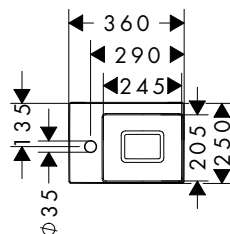

360/250 con ripiano a sinistra

Tecnologie

Installazione

Panoramica delle varianti

Posizione foro rubinetteria	Finitura	PAL	A stock	Art. Nr.	Euro
destra	○ Bianco	48	■	61086450	334,60
sinistra	○ Bianco	48	■	61087450	334,60

i Gli articoli non disponibili a magazzino vengono prodotti dopo il ricevimento dell'ordine.

Si abbina a questo:

		Finitura frontale	Art. Nr.	Euro
	Xevolos E Base sottolavabo Bianco Opaco 340/245 per lavamani, cerniera anta a destra	○ Bianco Metallizzato	54169320	1.186,80
		● Rovere Scuro	54169730	1.186,80
		● Texture Bronzo	54169390	1.408,60
	Xevolos E Base sottolavabo Beige Sabbia Opaco 340/245 per lavamani, cerniera anta a destra	○ Beige Sabbia Metallizzato	54170790	1.186,80
		● Rovere Scuro	54170730	1.186,80
		● Texture Bronzo	54170390	1.408,60
	Xevolos E Base sottolavabo Grigio Ardesia Opaco 480/475 per lavamani, cerniera anta a destra	● Grigio Ardesia Metallizzato	54171770	1.186,80
		● Rovere Scuro	54171730	1.186,80
		● Texture Bronzo	54171390	1.408,60
	Xevolos E Base sottolavabo Bianco Opaco 340/245 per lavamani, cerniera anta a sinistra	○ Bianco Metallizzato	54166320	1.186,80
		● Rovere Scuro	54166730	1.186,80
		● Texture Bronzo	54166390	1.408,60
	Xevolos E Base sottolavabo Beige Sabbia Opaco 340/245 per lavamani, cerniera anta a sinistra	○ Beige Sabbia Metallizzato	54167790	1.186,80
		● Rovere Scuro	54167730	1.186,80
		● Texture Bronzo	54167390	1.408,60
	Xevolos E Base sottolavabo Grigio Ardesia Opaco 340/245 per lavamani, cerniera anta a sinistra	● Grigio Ardesia Metallizzato	54168770	1.186,80
		● Rovere Scuro	54168730	1.186,80
		● Texture Bronzo	54168390	1.408,60