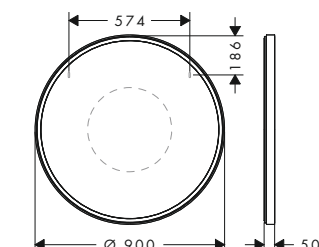

900/900/50

Tecnologie

Per ulteriori informazioni su questo prodotto, vedere la pagina successiva.