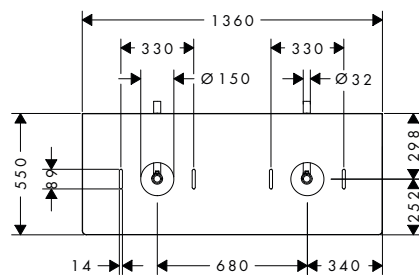

foro a sinistra

foro a destra

2 fori

Tecnologie

Panoramica delle varianti

Foro	AntiFingerprint	Smooth surface	Finitura	A stock	Art. Nr.	Euro
sinistra	■	■	● Grigio Diamante Opaco	-	54116910	544,10
	-	-	○ Bianco Lucido	-	54116050	544,10
	-	-	● Noce Scuro	-	54116630	544,10
	-	-	● Rovere Naturale	-	54116230	544,10
destra	■	■	● Grigio Diamante Opaco	-	54117910	544,10
	-	-	○ Bianco Lucido	-	54117050	544,10
	-	-	● Noce Scuro	-	54117630	544,10
	-	-	● Rovere Naturale	-	54117230	544,10
due	■	■	● Grigio Diamante Opaco	-	54118910	614,40
	-	-	○ Bianco Lucido	-	54118050	614,40
	-	-	● Noce Scuro	-	54118630	614,40
	-	-	● Rovere Naturale	-	54118230	614,40