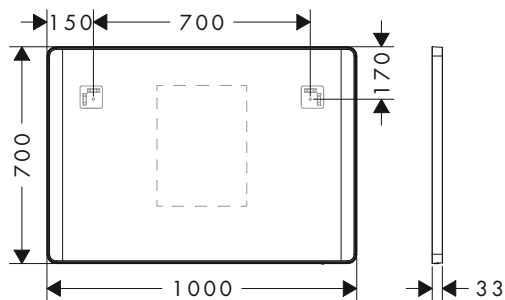

Xarita Lite Q Specchi con illuminazione LED laterale e sensore a infrarossi

Caratteristiche di tutte le varianti

- materiale: vetro a specchio
- materiale telaio: alluminio
- finitura superficie: verniciatura a polvere
- Resistente all'umidità: materiale durevole
- TouchlessSensor: controllo luce tramite sensore a infrarossi attraverso il movimento della mano sotto lo specchio
- Potenza lampadina: 14 W
- fonte luminosa: LED, sostituibile
- luce a LED verticale diretta (su entrambi i lati)
- temperatura colore: 4000 K
- Durata LED: > 36.000 ore
- luce LED: classe di efficienza energetica C
- distanza minima del sensore agli infrarossi dalle superfici riflettenti: 120 mm
- a regolazione continua
- Antiappannamento: con riscaldamento dello specchio
- Funzione d'arresto: spegnimento automatico di tutte le funzioni
- con funzione di memoria: regolazione
- tensione in ingresso: 220 - 240 Volt AC / 50/60 Hz
- tensione in uscita: 24 V - DC
- grado di protezione: IP44
- con materiale di montaggio
- fissaggio nascosto
- attacco a parete

1000/700/30