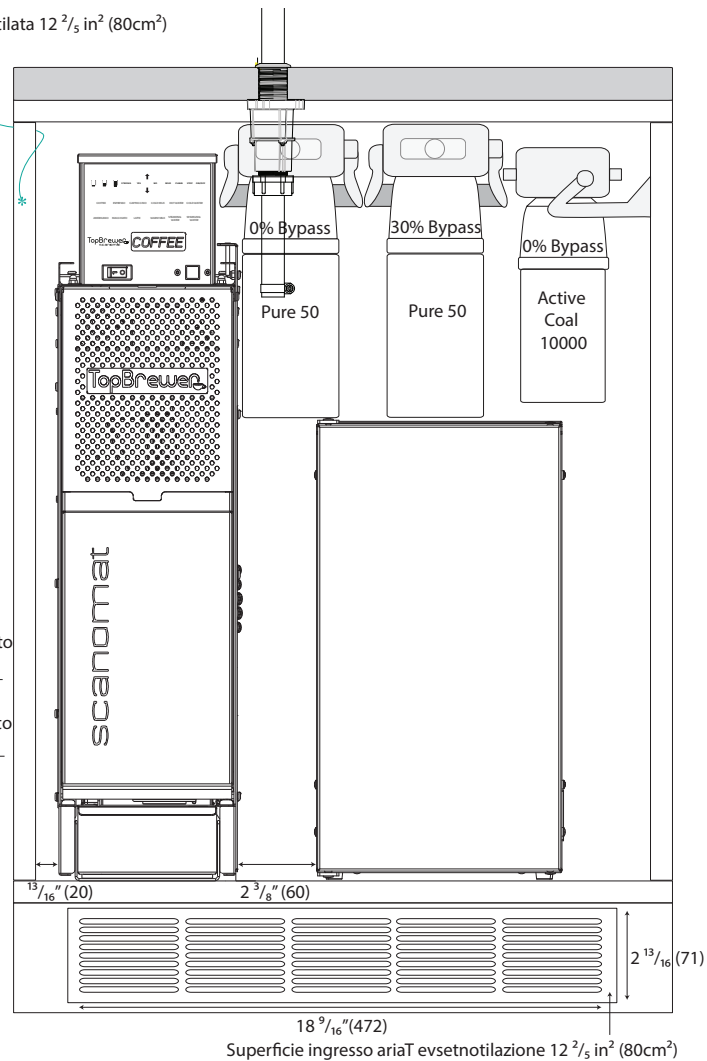

Top Brewer
scaramati

Configura il tuo **TopBrewer**

Passo 1

TopBrewer Compact - in base alla durezza dell'acqua raccomandiamo l'uso di due filtri per l'acqua

Passo 2

Avete bisogno del rubinetto e del contenitore raccogli goccia. Considerate di lasciare almeno 60mm di spazio intorno al rubinetto sotto il piano di lavoro