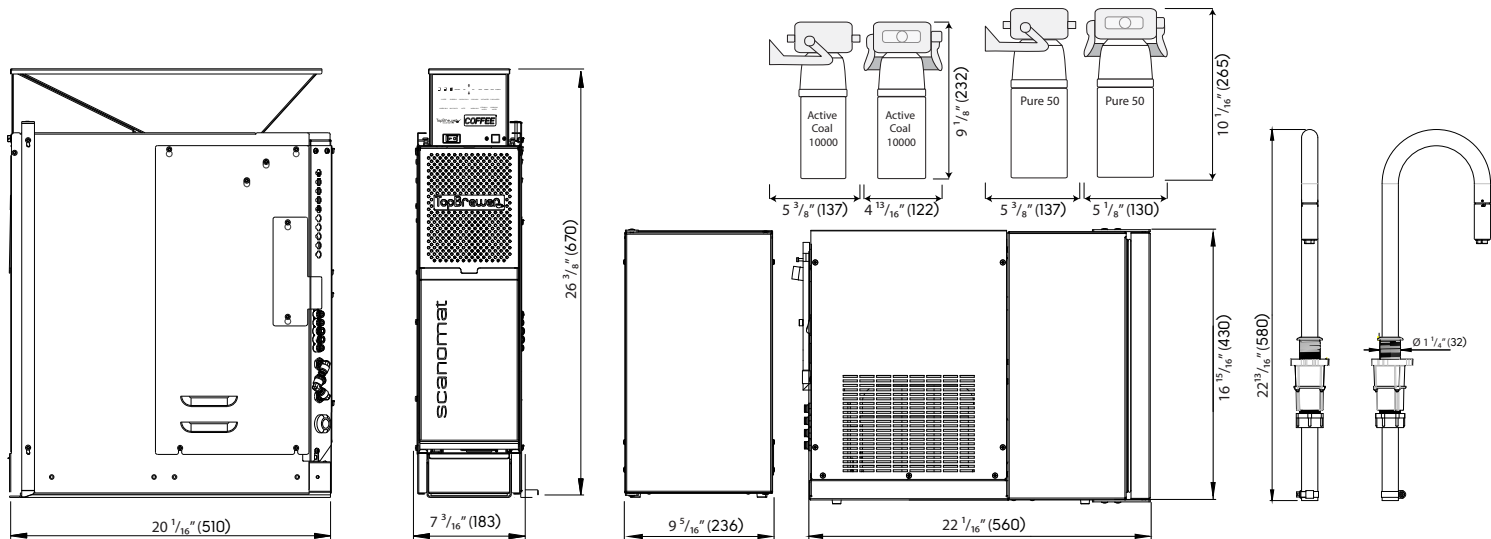

Top Brewer
scaramati

Configura il tuo **TopBrewer**

Passo 1

TopBrewer Compact - in base alla durezza dell'acqua raccomandiamo l'uso di due filtri per l'acqua

Passo 2

Avete bisogno del rubinetto e del contenitore raccogli goccia. Considerate di lasciare almeno 60mm di spazio intorno al rubinetto sotto il piano di lavoro